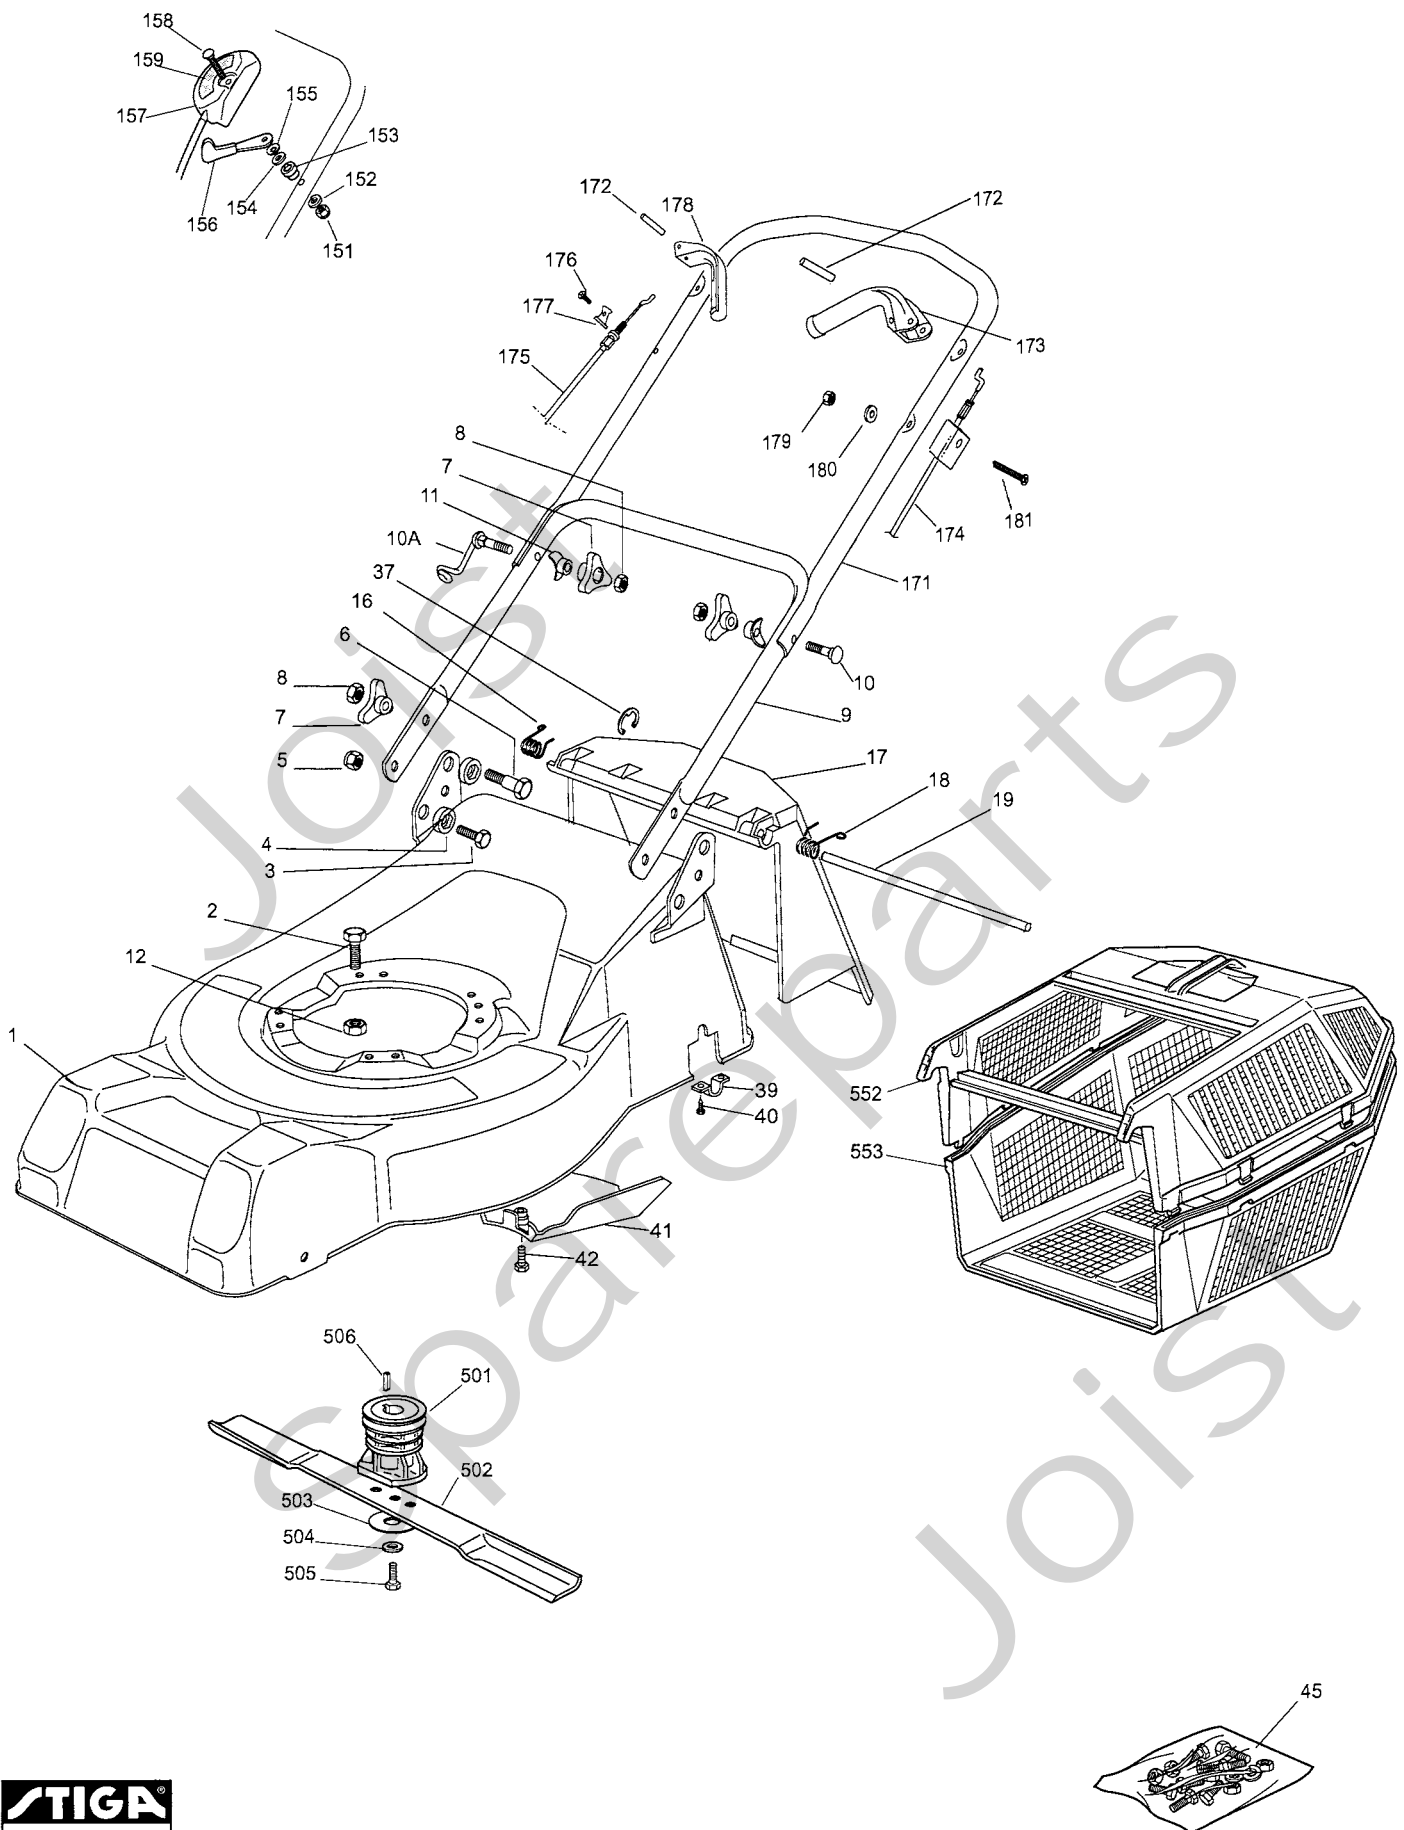

Genuine Spare Parts

Joist
Spareparts
Joist

Utgåva Issue		Bildnr Picture No		CASTELGARDEN CLUB 46S CHASSI STYRE		CASTELGARDEN CLUB 46S CHASSIS HANDLE		Sida Page	
2006- 12		1958A						98	
Pos. Fig.	Antal/Quantity			Art nr Part No	Benämning	Description	Sats Kit	Anmärkning Notes	
	1634 -81								
1	1			1136-1916-01	Kåpa- röd.....	Deck- red.....			
2	3/2			9997-0830-16	Skruv.....	Screw.....		L = 30 mm	
2	0/1			9997-0860-16	Skruv.....	Screw.....		L = 60 mm	
3	2			9997-0816-16	Skruv.....	Screw.....			
4	4			1111-3554-01	Bussning.....	Bushing.....			
5	2			9747-0831-02	Mutter.....	Lock nut.....			
6	2			1136-0617-01	Skruv.....	Screw.....			
7	4			1136-0666-01	Lås ratt.....	Knob.....			
8	4			9799-0831-02	Mutter.....	Nut.....			
9	1			1136-0758-01	Styre- underdel.....	Handle- lower.....			
10	1			1136-0620-01	Skruv.....	Screw.....			
10A	1			1136-0747-01	Skruv m. ögla.....	Screw w. loop.....			
11	2			1136-0693-01	Bricka.....	Washer.....			
12	3/2			9739-0831-22	Mutter.....	Nut.....			
12	0/1			9747-0831-02	Mutter.....	Lock nut.....			
16	1			1111-3530-01	Fjäder- hö.....	Spring- RH.....			
17	1			1136-0686-01	Lucka- svart.....	Stone guard- black.....			
18	1			1111-3531-01	Fjäder- vä.....	Spring- LH.....			
19	1			1136-0680-01	Pivotaxel.....	Pivot pin.....			
37	1			1136-0603-01	Låsring.....	Snap ring.....			
39	2			1136-0682-01	Bygel.....	Plate.....			
40	4			9847-8119-16	Skruv.....	Screw.....			
41	1			1136-1599-01	Remskydd.....	Belt protection.....			
42	1			1136-0614-01	Skruv.....	Screw.....			
45	1			1136-0776-01	Skruvsats.....	Screw set.....			
151	1			1136-0604-01	Mutter.....	Nut.....			
152	1			1136-0611-01	Låsbricka.....	Grower.....			
153	1			1136-0659-01	Distans.....	Spacer.....			
154	1			9699-0035-02	Planbricka.....	Flat washer.....			
155	1			1136-0606-01	Fjäderbricka.....	Spring washer.....			
156	1			1136-0766-01	Gasreglagearm.....	Throttle lever.....			
157	1			1136-0764-01	Gasreglagekabel.....	Throttle cable.....			
158	1			1136-0618-01	Skruv.....	Screw.....			
159	1			1136-1857-01	Dekal.....	Label.....			
171	1			1136-1629-01	Styre- överdel.....	Handle- upper.....			
172	2			9595-0258-00	Spännstift.....	Locating pin.....			
173	1			1117-3221-01	Manöverbygel.....	OPC lever.....			
174	1			1136-1915-01	Motorbromswire.....	Engine brake cable.....			
175	1			1136-1616-01	Kopplingswire.....	Drive cable.....			
176	1			1136-1591-01	Skruv.....	Screw.....			
177	1			1136-1613-01	Wirefäste.....	Cable support.....			
178	1			1117-3222-01	Manöverbygel.....	Control lever.....			
179	1			9799-0631-02	Mutter.....	Nut.....			
180	1			9699-0035-02	Planbricka.....	Flat washer.....			
181	1			9997-0635-12	Skruv.....	Screw.....			
501	1			1111-9120-01	Knivfäste m. remskiva.....	Hub w. pulley.....			
X 502	1			1111-9143-01	Kniv.....	Blade.....			
503	1			1136-0083-01	Fjäderbricka.....	Elastic washer.....			
504	1			1136-0015-01	Bricka.....	Washer.....			
505	1			9987-5251-12	Skruv.....	Screw.....			
506	1			9600-0014-00	Kil.....	Key.....			
552	1			1136-0676-01	Uppsamlingskorg- övre.....	Grass box- upper.....			
553	1			1136-0677-01	Uppsamlingskorg- undre.....	Grass box- lower.....			