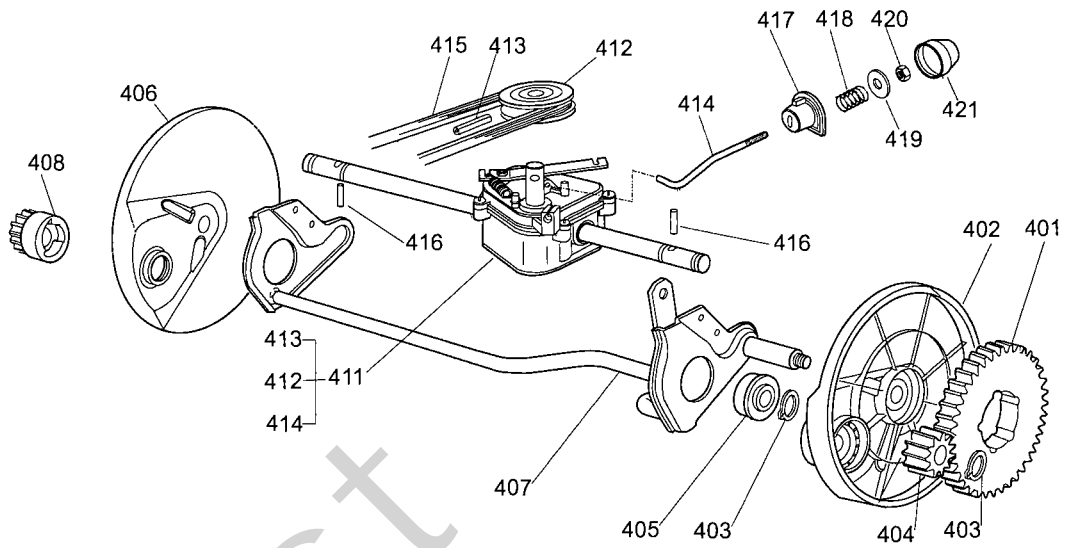

Genuine Spare Parts

Joist
Spareparts
Joist

Utgåva Issue		Bildnr Picture No		CASTELGARDEN CLUB 46S CHASSI STYRE		CASTELGARDEN CLUB 46S CHASSIS HANDLE		Sida Page	
2006- 12		1958A						98	
Pos. Fig.	Antal/Quantity			Art nr Part No	Benämning	Description	Sats Kit	Anmärkning Notes	
	1634 -81								
1	1			1136-1916-01	Kåpa- röd.....	Deck- red.....			
2	3/2			9997-0830-16	Skruv.....	Screw.....		L = 30 mm	
2	0/1			9997-0860-16	Skruv.....	Screw.....		L = 60 mm	
3	2			9997-0816-16	Skruv.....	Screw.....			
4	4			1111-3554-01	Bussning.....	Bushing.....			
5	2			9747-0831-02	Mutter.....	Lock nut.....			
6	2			1136-0617-01	Skruv.....	Screw.....			
7	4			1136-0666-01	Lås ratt.....	Knob.....			
8	4			9799-0831-02	Mutter.....	Nut.....			
9	1			1136-0758-01	Styre- underdel.....	Handle- lower.....			
10	1			1136-0620-01	Skruv.....	Screw.....			
10A	1			1136-0747-01	Skruv m. ögla.....	Screw w. loop.....			
11	2			1136-0693-01	Bricka.....	Washer.....			
12	3/2			9739-0831-22	Mutter.....	Nut.....			
12	0/1			9747-0831-02	Mutter.....	Lock nut.....			
16	1			1111-3530-01	Fjäder- hö.....	Spring- RH.....			
17	1			1136-0686-01	Lucka- svart.....	Stone guard- black.....			
18	1			1111-3531-01	Fjäder- vä.....	Spring- LH.....			
19	1			1136-0680-01	Pivotaxel.....	Pivot pin.....			
37	1			1136-0603-01	Låsring.....	Snap ring.....			
39	2			1136-0682-01	Bygel.....	Plate.....			
40	4			9847-8119-16	Skruv.....	Screw.....			
41	1			1136-1599-01	Remskydd.....	Belt protection.....			
42	1			1136-0614-01	Skruv.....	Screw.....			
45	1			1136-0776-01	Skruvsats.....	Screw set.....			
151	1			1136-0604-01	Mutter.....	Nut.....			
152	1			1136-0611-01	Låsbricka.....	Grower.....			
153	1			1136-0659-01	Distans.....	Spacer.....			
154	1			9699-0035-02	Planbricka.....	Flat washer.....			
155	1			1136-0606-01	Fjäderbricka.....	Spring washer.....			
156	1			1136-0766-01	Gasreglagearm.....	Throttle lever.....			
157	1			1136-0764-01	Gasreglagekabel.....	Throttle cable.....			
158	1			1136-0618-01	Skruv.....	Screw.....			
159	1			1136-1857-01	Dekal.....	Label.....			
171	1			1136-1629-01	Styre- överdel.....	Handle- upper.....			
172	2			9595-0258-00	Spännstift.....	Locating pin.....			
173	1			1117-3221-01	Manöverbygel.....	OPC lever.....			
174	1			1136-1915-01	Motorbromswire.....	Engine brake cable.....			
175	1			1136-1616-01	Kopplingswire.....	Drive cable.....			
176	1			1136-1591-01	Skruv.....	Screw.....			
177	1			1136-1613-01	Wirefäste.....	Cable support.....			
178	1			1117-3222-01	Manöverbygel.....	Control lever.....			
179	1			9799-0631-02	Mutter.....	Nut.....			
180	1			9699-0035-02	Planbricka.....	Flat washer.....			
181	1			9997-0635-12	Skruv.....	Screw.....			
501	1			1111-9120-01	Knivfäste m. remskiva.....	Hub w. pulley.....			
X 502	1			1111-9143-01	Kniv.....	Blade.....			
503	1			1136-0083-01	Fjäderbricka.....	Elastic washer.....			
504	1			1136-0015-01	Bricka.....	Washer.....			
505	1			9987-5251-12	Skruv.....	Screw.....			
506	1			9600-0014-00	Kil.....	Key.....			
552	1			1136-0676-01	Uppsamlingskorg- övre.....	Grass box- upper.....			
553	1			1136-0677-01	Uppsamlingskorg- undre.....	Grass box- lower.....			