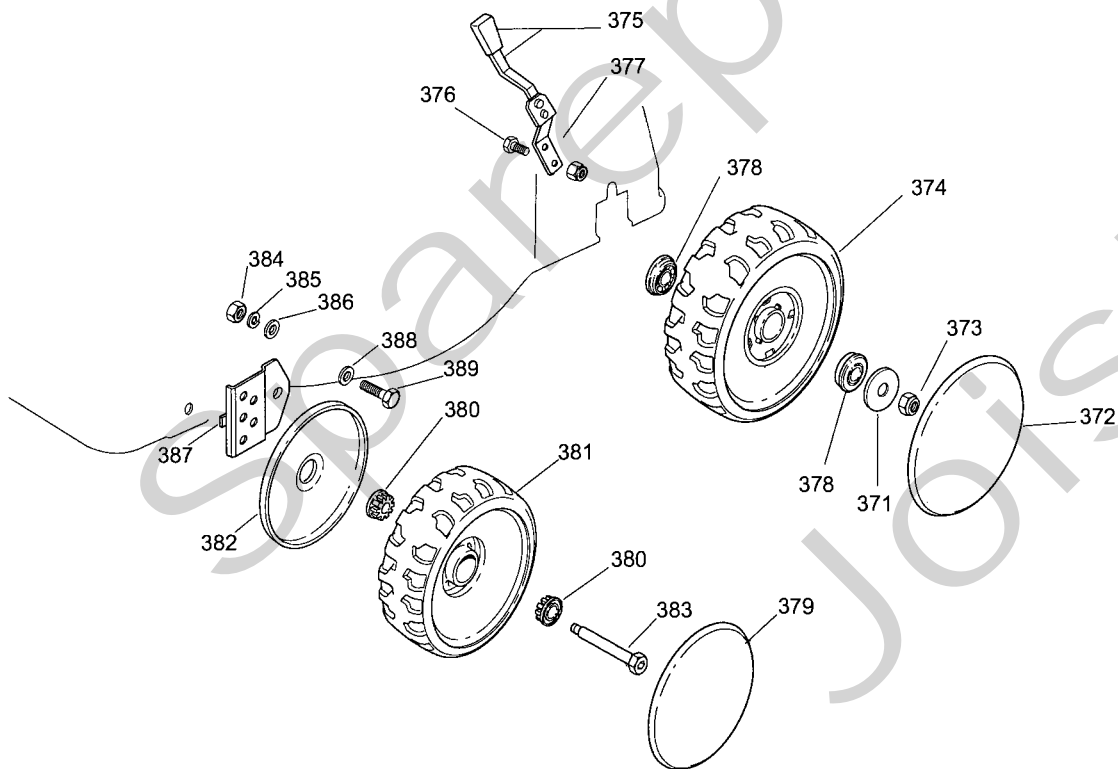

Genuine Spare Parts

Joist
Spareparts
Joist

Utgåva Issue		Bildnr Picture No		CASTELGARDEN CLUB 46S CHASSI STYRE		CASTELGARDEN CLUB 46S CHASSIS HANDLE		Sida Page	
2006- 12		1958A						98	
Pos. Fig.	Antal/Quantity			Art nr Part No	Benämning	Description	Sats Kit	Anmärkning Notes	
	1634 -81								
1	1			1136-1916-01	Kåpa- röd.....	Deck- red.....			
2	3/2			9997-0830-16	Skruv.....	Screw.....		L = 30 mm	
2	0/1			9997-0860-16	Skruv.....	Screw.....		L = 60 mm	
3	2			9997-0816-16	Skruv.....	Screw.....			
4	4			1111-3554-01	Bussning.....	Bushing.....			
5	2			9747-0831-02	Mutter.....	Lock nut.....			
6	2			1136-0617-01	Skruv.....	Screw.....			
7	4			1136-0666-01	Lås ratt.....	Knob.....			
8	4			9799-0831-02	Mutter.....	Nut.....			
9	1			1136-0758-01	Styre- underdel.....	Handle- lower.....			
10	1			1136-0620-01	Skruv.....	Screw.....			
10A	1			1136-0747-01	Skruv m. ögla.....	Screw w. loop.....			
11	2			1136-0693-01	Bricka.....	Washer.....			
12	3/2			9739-0831-22	Mutter.....	Nut.....			
12	0/1			9747-0831-02	Mutter.....	Lock nut.....			
16	1			1111-3530-01	Fjäder- hö.....	Spring- RH.....			
17	1			1136-0686-01	Lucka- svart.....	Stone guard- black.....			
18	1			1111-3531-01	Fjäder- vä.....	Spring- LH.....			
19	1			1136-0680-01	Pivotaxel.....	Pivot pin.....			
37	1			1136-0603-01	Låsring.....	Snap ring.....			
39	2			1136-0682-01	Bygel.....	Plate.....			
40	4			9847-8119-16	Skruv.....	Screw.....			
41	1			1136-1599-01	Remskydd.....	Belt protection.....			
42	1			1136-0614-01	Skruv.....	Screw.....			
45	1			1136-0776-01	Skruvsats.....	Screw set.....			
151	1			1136-0604-01	Mutter.....	Nut.....			
152	1			1136-0611-01	Låsbricka.....	Grower.....			
153	1			1136-0659-01	Distans.....	Spacer.....			
154	1			9699-0035-02	Planbricka.....	Flat washer.....			
155	1			1136-0606-01	Fjäderbricka.....	Spring washer.....			
156	1			1136-0766-01	Gasreglagearm.....	Throttle lever.....			
157	1			1136-0764-01	Gasreglagekabel.....	Throttle cable.....			
158	1			1136-0618-01	Skruv.....	Screw.....			
159	1			1136-1857-01	Dekal.....	Label.....			
171	1			1136-1629-01	Styre- överdel.....	Handle- upper.....			
172	2			9595-0258-00	Spännstift.....	Locating pin.....			
173	1			1117-3221-01	Manöverbygel.....	OPC lever.....			
174	1			1136-1915-01	Motorbromswire.....	Engine brake cable.....			
175	1			1136-1616-01	Kopplingswire.....	Drive cable.....			
176	1			1136-1591-01	Skruv.....	Screw.....			
177	1			1136-1613-01	Wirefäste.....	Cable support.....			
178	1			1117-3222-01	Manöverbygel.....	Control lever.....			
179	1			9799-0631-02	Mutter.....	Nut.....			
180	1			9699-0035-02	Planbricka.....	Flat washer.....			
181	1			9997-0635-12	Skruv.....	Screw.....			
501	1			1111-9120-01	Knivfäste m. remskiva.....	Hub w. pulley.....			
X 502	1			1111-9143-01	Kniv.....	Blade.....			
503	1			1136-0083-01	Fjäderbricka.....	Elastic washer.....			
504	1			1136-0015-01	Bricka.....	Washer.....			
505	1			9987-5251-12	Skruv.....	Screw.....			
506	1			9600-0014-00	Kil.....	Key.....			
552	1			1136-0676-01	Uppsamlingskorg- övre.....	Grass box- upper.....			
553	1			1136-0677-01	Uppsamlingskorg- undre.....	Grass box- lower.....			