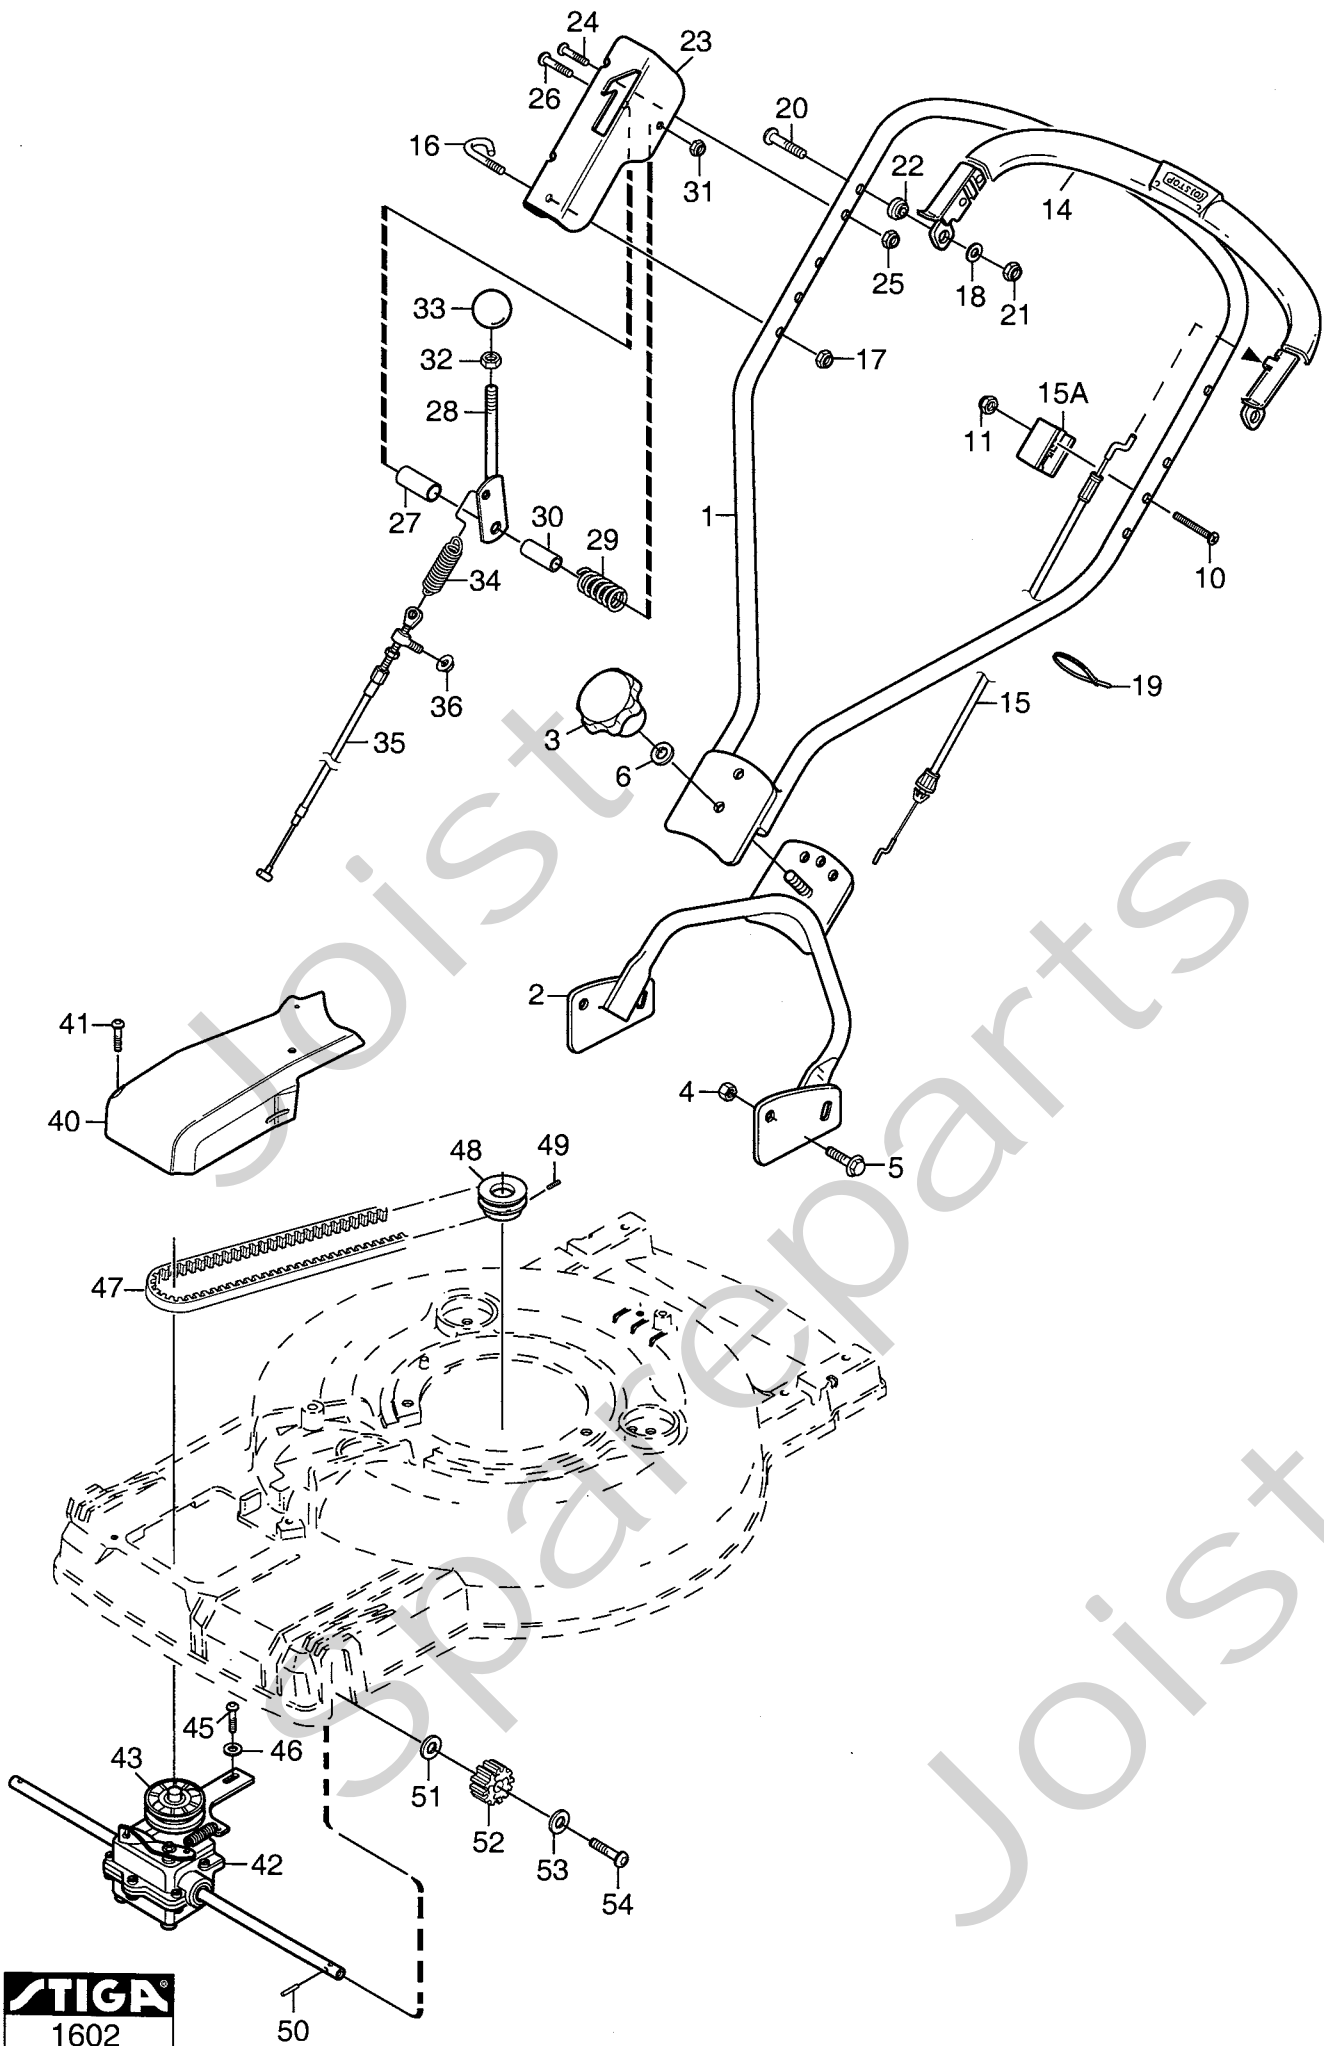

# Genuine Spare Parts

---

Spareparts  
Joist

**STIGA**  
1600A  
SPARE PARTS

Utgåva Issue		Bildnr Picture No		MULTICLIP 51S-51SE MULTICLIP PRO 51S CHASSI KNIV		MULTICLIP 51S-51SE MULTICLIP PRO 51S CHASSIS BLADE		Sida Page	
2004-12		1600A						44	
Pos. Fig.	Antal/Quantity				Art nr Part No	Benämning	Description	Sats Kit	Anmärkning Notes
	8786 -20	8786 -00	8896 -30 -50	8798 -10					
X	1				1111-3196-01	Chassi- gul .....	Chassis- yellow .....		
X	1		1		1111-3196-03	Chassi- grå .....	Chassis- grey .....		
	1	1			1111-3196-05	Chassi- gul .....	Chassis- yellow .....		
	1			1	1111-3631-01	Chassi- gul .....	Chassis- yellow .....		
	2	2		2	1111-3095-01	Täckbricka .....	Cap .....		
	3	2		2	9675-0012-02	Starlock .....	Locking washer .....		
	5	1	1	1	1111-2925-01	Slang .....	Rubber tube .....		
	6			3	1111-2452-01	Dämpelement .....	Rubber damper .....		
	7			3	1111-2453-01	Isolering .....	Grommet .....		
	9			3	1111-2454-01	Ansatsbult .....	Shoulder bolt .....		
	11			1	1111-3323-03	Motorinfästning- gul .....	Engine mounting- yello .....		
	12			3	9699-0062-02	Planbricka .....	Flat washer .....		
	13			3	9699-0056-02	Planbricka .....	Flat washer .....		
	14			3	9747-0831-02	Mutter .....	Lock nut .....		
	15			1	1111-2455-01	Fjäder .....	Spring .....		
	16			1	9943-0610-16	Skruv .....	Screw .....		
	17			1	1111-3399-01	Rörbåge .....	Tubular frame .....		
	18			1	1111-3400-01	Skruvsats .....	Screw set .....		Inkl. pos 19 - 22
	19			2	9403-0113-01	• Mutterhatt .....	• Nut cap .....		
	20			2	9403-0043-70	• Plugg .....	• Plug .....		
	21			2	9746-0631-12	• Låsmutter .....	• Lock nut .....		
	22			2	9997-0635-12	• Skruv .....	• Screw .....		
	30	1			1111-9119-01	Knivfäste .....	Blade holder .....		
	31	1			1111-9109-01	Kniv .....	Blade .....		
	32	1			9987-5257-12	Knivbult .....	Blade bolt .....		
	33	1			9696-0011-01	Bricka .....	Washer .....		
	34		2	2	1111-3480-01	Friktionsbricka .....	Friction washer .....		
	35		1	1	1111-3481-01	Bricka .....	Washer .....		
	36		1	1	1111-3482-01	Tallriksfjäder .....	Disc washer .....		
X	37		1	1	1111-9126-01	Knivfäste .....	Blade holder .....		
	38		1	1	1111-3483-01	Bussning .....	Bushing .....		
	39		1	1	9987-5270-12	Skruv .....	Screw .....		
X	40		1	1	1111-9132-01	Kniv .....	Blade .....		
	41		1	1	9600-0014-00	Kil .....	Key .....		
	50			3	9955-3732-12	Skruv .....	Screw .....		
	51	2			9997-0855-12	Skruv .....	Screw .....		L = 55 mm
	51		2	2	9997-0860-16	Skruv .....	Screw .....		L = 60 mm
	51	1	1	1	9997-0890-12	Skruv .....	Screw .....		L = 90 mm
	52		3	3	9699-0028-02	Planbricka .....	Flat washer .....		
	53	3	3		9747-0831-02	Mutter .....	Lock nut .....		
	54	3	3		1111-3217-01	Distans .....	Spacer .....		
	55	1			1111-3352-01	Motorkåpa- svart .....	Engine cover- black .....		
	56	2			9500-9907-01	Skruv .....	Screw .....		
	99	1	1		1111-3595-07	Dekalsats .....	Label kit .....		
	99			1	1111-3595-08	Dekalsats .....	Label kit .....		