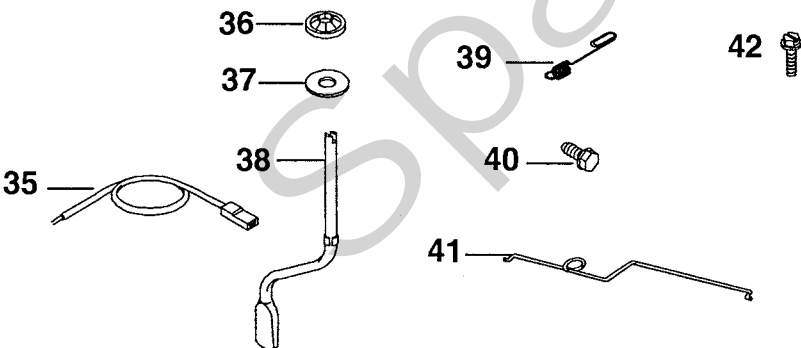

A

Utgåva Issue		Bildnr Picture No		BRIGGS & STRATTON 125602 BRÄNSLETANK REGULATOR		BRIGGS & STRATTON 125602 FUEL TANK GOVERNOR		Sida Page 436	
Pos. Fig.	Antal/Quantity			Art nr Part No	Benämning	Description	Sats Kit	Anmärkning Notes	
	125 602- 0158								
A01	1			497682	Deflektor	Deflector			
A02	4			690661	• Skruv	• Screw			
A03	1			691108	Skruv	Screw			
A04	1			694086	Svänghjulsskydd	Flywheel guard			
A05	2			691108	Skruv	Screw			
A06	1			499677	Fläkthuset	Blower housing			
A07	2			690837	• Skruv	• Screw			
A08	2			690800	• Mutter	• Nut			
A09	1			691050	Bränsleslang	Fuel line			
A10	2			95162	• Slangklämma	• Hose clamp			
A11	1			693377	Bränsletank	Fuel tank			
A12	1			692046	• Tanklock	• Fuel tank cap			
A13	1			690940	Skruv	Screw			
A14	1			692311	Skruv/bricka	Screw/washer			
A15	1			692294	Distans	Spacer			
A16	1			694248	Ljuddämpare	Muffler			
A17	1			691108	• Skruv	• Screw			
A18	1			691140	• Skruv	• Screw			
A19	1			691893	• Packning	• Gasket			
A20	1			691466	Ljuddämparskydd	Muffler guard			
A21	1			697551	• Skruv	• Screw			
A22	1			691147	• Skruv	• Screw			
A25	1			692672	Reglageplåt	Control bracket			
A26	1			692310	• Stoppkontakt	• Stop switch			
A27	1			692668	• Packning	• Gasket			
A28	1			802574	Tändsystem	Magneto armature			
A29	1			493880	• Anslutningshylsa	• Terminal			
A30	2			691061	Skruv	Screw			
A31	1			690783	Regulatorarm	Govern. control lever			
A32	1			92613	• Skruv	• Screw			
A33	1			231082	• Mutter	• Nut			
A34	1			690595	Lock	Brake cover			
A35	1			692390	Stoppkabel	Stop wire			
A36	1			690340	Hållare	Retainer			
A37	1			690272	Bricka	Washer			
A38	1			698801	Regulatoraxel	Governor crank			
A39	1			690319	Regulatorfjäder	Governor spring			
A40	1			691147	Skruv	Screw			
A41	1			691303	Regulatorlänk	Governor link			
A42	1			691648	Skruv	Screw			
A43	1			692799	• Distans	• Spacer			
A44	1			691994	Broms	Brake			
A45	1			691831	• Bromsfjäder	• Brake spring