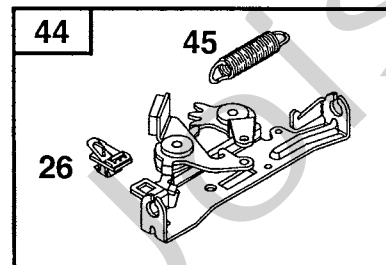

A

Utgåva Issue		Bildnr Picture No		BRIGGS & STRATTON 125602 BRÄNSLETANK REGULATOR		BRIGGS & STRATTON 125602 FUEL TANK GOVERNOR		Sida Page 436	
Pos. Fig.	Antal/Quantity			Art nr Part No	Benämning	Description	Sats Kit	Anmärkning Notes	
	125 602- 0158								
A01	1			497682	Deflektor	Deflector			
A02	4			690661	• Skruv	• Screw			
A03	1			691108	Skruv	Screw			
A04	1			694086	Svänghjulsskydd	Flywheel guard			
A05	2			691108	Skruv	Screw			
A06	1			499677	Fläkthuset	Blower housing			
A07	2			690837	• Skruv	• Screw			
A08	2			690800	• Mutter	• Nut			
A09	1			691050	Bränsleslang	Fuel line			
A10	2			95162	• Slangklämma	• Hose clamp			
A11	1			693377	Bränsletank	Fuel tank			
A12	1			692046	• Tanklock	• Fuel tank cap			
A13	1			690940	Skruv	Screw			
A14	1			692311	Skruv/bricka	Screw/washer			
A15	1			692294	Distans	Spacer			
A16	1			694248	Ljuddämpare	Muffler			
A17	1			691108	• Skruv	• Screw			
A18	1			691140	• Skruv	• Screw			
A19	1			691893	• Packning	• Gasket			
A20	1			691466	Ljuddämparskydd	Muffler guard			
A21	1			697551	• Skruv	• Screw			
A22	1			691147	• Skruv	• Screw			
A25	1			692672	Reglageplåt	Control bracket			
A26	1			692310	• Stoppkontakt	• Stop switch			
A27	1			692668	• Packning	• Gasket			
A28	1			802574	Tändsystem	Magneto armature			
A29	1			493880	• Anslutningshylsa	• Terminal			
A30	2			691061	Skruv	Screw			
A31	1			690783	Regulatorarm	Govern. control lever			
A32	1			92613	• Skruv	• Screw			
A33	1			231082	• Mutter	• Nut			
A34	1			690595	Lock	Brake cover			
A35	1			692390	Stoppkabel	Stop wire			
A36	1			690340	Hållare	Retainer			
A37	1			690272	Bricka	Washer			
A38	1			698801	Regulatoraxel	Governor crank			
A39	1			690319	Regulatorfjäder	Governor spring			
A40	1			691147	Skruv	Screw			
A41	1			691303	Regulatorlänk	Governor link			
A42	1			691648	Skruv	Screw			
A43	1			692799	• Distans	• Spacer			
A44	1			691994	Broms	Brake			
A45	1			691831	• Bromsfjäder	• Brake spring