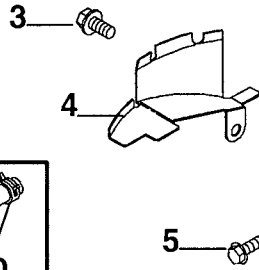

A

Utgåva Issue		Bildnr Picture No		BRIGGS & STRATTON 125602 BRÄNSLETANK REGULATOR		BRIGGS & STRATTON 125602 FUEL TANK GOVERNOR		Sida Page 436	
Pos. Fig.	Antal/Quantity			Art nr Part No	Benämning	Description	Sats Kit	Anmärkning Notes	
	125 602- 0158								
A01	1			497682	Deflektor	Deflector			
A02	4			690661	• Skruv	• Screw			
A03	1			691108	Skruv	Screw			
A04	1			694086	Svänghjulsskydd	Flywheel guard			
A05	2			691108	Skruv	Screw			
A06	1			499677	Fläkthuset	Blower housing			
A07	2			690837	• Skruv	• Screw			
A08	2			690800	• Mutter	• Nut			
A09	1			691050	Bränsleslang	Fuel line			
A10	2			95162	• Slangklämma	• Hose clamp			
A11	1			693377	Bränsletank	Fuel tank			
A12	1			692046	• Tanklock	• Fuel tank cap			
A13	1			690940	Skruv	Screw			
A14	1			692311	Skruv/bricka	Screw/washer			
A15	1			692294	Distans	Spacer			
A16	1			694248	Ljuddämpare	Muffler			
A17	1			691108	• Skruv	• Screw			
A18	1			691140	• Skruv	• Screw			
A19	1			691893	• Packning	• Gasket			
A20	1			691466	Ljuddämparskydd	Muffler guard			
A21	1			697551	• Skruv	• Screw			
A22	1			691147	• Skruv	• Screw			
A25	1			692672	Reglageplåt	Control bracket			
A26	1			692310	• Stoppkontakt	• Stop switch			
A27	1			692668	• Packning	• Gasket			
A28	1			802574	Tändsystem	Magneto armature			
A29	1			493880	• Anslutningshylsa	• Terminal			
A30	2			691061	Skruv	Screw			
A31	1			690783	Regulatorarm	Govern. control lever			
A32	1			92613	• Skruv	• Screw			
A33	1			231082	• Mutter	• Nut			
A34	1			690595	Lock	Brake cover			
A35	1			692390	Stoppkabel	Stop wire			
A36	1			690340	Hållare	Retainer			
A37	1			690272	Bricka	Washer			
A38	1			698801	Regulatoraxel	Governor crank			
A39	1			690319	Regulatorfjäder	Governor spring			
A40	1			691147	Skruv	Screw			
A41	1			691303	Regulatorlänk	Governor link			
A42	1			691648	Skruv	Screw			
A43	1			692799	• Distans	• Spacer			
A44	1			691994	Broms	Brake			
A45	1			691831	• Bromsfjäder	• Brake spring