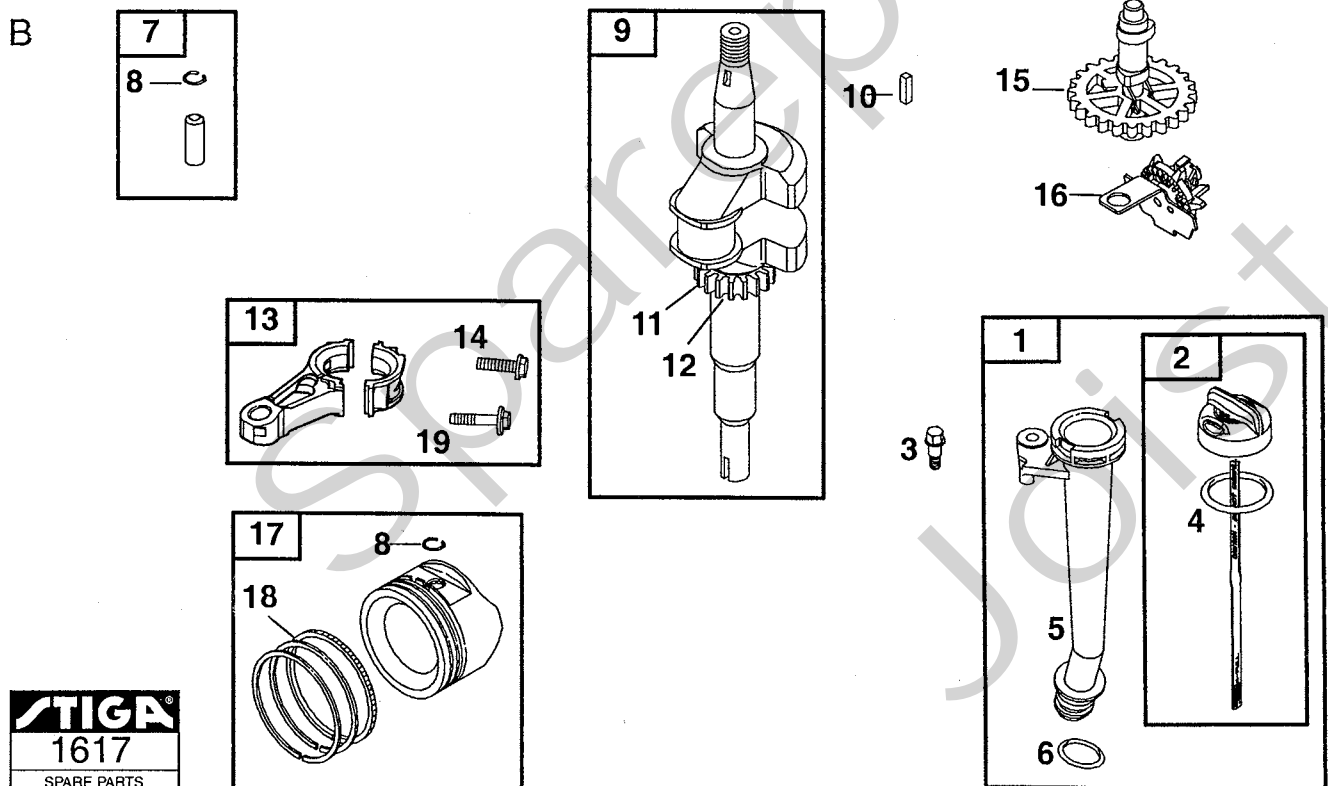

Utgåva Issue 2004-12		Bildnr Picture No 1617		BRIGGS & STRATTON 125602 CYLINDER VEVAXEL		BRIGGS & STRATTON 125602 CYLINDER CRANKSHAFT		Sida Page 432	
Pos. Fig.	Antal/Quantity			Art nr Part No	Benämning	Description	Sats Kit	Anmärkning Notes	
	125 602- 0158								
A01	1			690662	Mutter.....	Flywheel nut.....			
A02	1			695161	Svånghjuls kopp.....	Flywheel cup.....			
A03	1			691346	Fläkt.....	Fan.....			
A04	1			692452	Svånghjul.....	Flywheel.....			
A05	1			692342	Lock.....	Cover.....			
A06	4			690345	Skruv.....	Screw.....			
A07	1			691879	Packning.....	Gasket.....			
A08	1			399269	Bussning.....	Bushing.....			
A09	1			499678	Cylinder.....	Cylinder.....			
A10	1			299819	• Tätningssring.....	• Oil seal.....			
A11	1			691260	Rör.....	Breather tube.....			
A12	1			691232	Cylinderskydd.....	Cylinder shield.....			
A13	1			690345	Skruv.....	Screw.....			
A14	2			690959	• Tapp.....	• Locating pin.....			
A15	1			495786	Vevhusventilation.....	Breather.....			
A16	1			272481	• Packning.....	• Gasket.....			
A17	2			691125	Skruv.....	Screw.....			
A18	1			493279	Vevhus.....	Engine sump.....			
A19	1			692232	• Packning.....	• Gasket.....			
A20	1			691680	Oljeavtappningsplugg.....	Oil drain plug.....			
A21	1			399781	• Tätningssring.....	• Oil seal.....			
A22	7			691092	Skruv.....	Screw.....			
B01	1			692047	Oljesticka kpl.....	Oil dipstick assy.....			
B02	1			499621	• Oljesticka.....	• Dipstick.....			
B03	1			690940	Skruv.....	Screw.....			
B04	1			691031	•• O-ring.....	•• O-ring.....			
B05	1			495265	• Oljepåfyllningsrör.....	• Oil filler tube.....			
B06	1			692296	• Tätningssring.....	• Tube seal.....			
B07	1			499423	Kolvbult.....	Piston pin.....			
B08	1			691866	• Låsring.....	• Lock ring.....			
B09	1			693291	Vevaxel.....	Crankshaft.....			
B10	1			222698	Kil.....	Key.....			
B11	1			691830	• Drev.....	• Timing gear.....			
B12	1			690979	• Kil.....	• Timing key.....			
B13	1			499424	Vevstake.....	Connecting rod.....			
B14	1			691664	• Skruv.....	• Screw.....			
B15	1			694039	Kamaxel.....	Camshaft.....			
B16	1			691997	Oljeslungare.....	Oil slinger.....			
B17	1			499627	Kolv kpl.....	Piston assy.....		Standard	
B17	1			692788	Kolv kpl.....	Piston assy.....		.010" oversize	
B17	1			692789	Kolv kpl.....	Piston assy.....		.020" oversize	
B17	1			692790	Kolv kpl.....	Piston assy.....		.030" oversize	
B18	1			692785	Kolvringssats.....	Ring set.....		.010" oversize	
B18	1			692786	Kolvringssats.....	Ring set.....		.020" oversize	
B18	1			692787	Kolvringssats.....	Ring set.....		.030" oversize	
B18	1			499631	• Kolvringssats.....	• Ring set.....		Standard	
B19	1			695759	• Skruv.....	• Screw.....