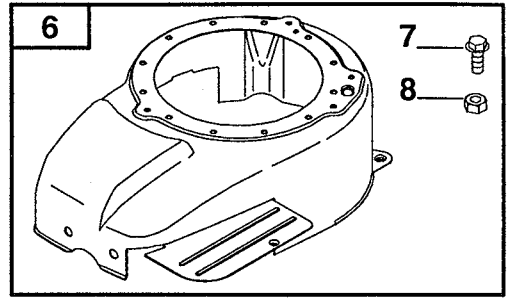

A

Utgåva Issue		Bildnr Picture No		BRIGGS & STRATTON 125602 BRÄNSLETANK REGULATOR		BRIGGS & STRATTON 125602 FUEL TANK GOVERNOR		Sida Page 436	
Pos. Fig.	Antal/Quantity			Art nr Part No	Benämning	Description	Sats Kit	Anmärkning Notes	
	125 602- 0158								
A01	1			497682	Deflektor	Deflector			
A02	4			690661	• Skruv	• Screw			
A03	1			691108	Skruv	Screw			
A04	1			694086	Svänghjulsskydd	Flywheel guard			
A05	2			691108	Skruv	Screw			
A06	1			499677	Fläkthuset	Blower housing			
A07	2			690837	• Skruv	• Screw			
A08	2			690800	• Mutter	• Nut			
A09	1			691050	Bränsleslang	Fuel line			
A10	2			95162	• Slangklämma	• Hose clamp			
A11	1			693377	Bränsletank	Fuel tank			
A12	1			692046	• Tanklock	• Fuel tank cap			
A13	1			690940	Skruv	Screw			
A14	1			692311	Skruv/bricka	Screw/washer			
A15	1			692294	Distans	Spacer			
A16	1			694248	Ljuddämpare	Muffler			
A17	1			691108	• Skruv	• Screw			
A18	1			691140	• Skruv	• Screw			
A19	1			691893	• Packning	• Gasket			
A20	1			691466	Ljuddämparskydd	Muffler guard			
A21	1			697551	• Skruv	• Screw			
A22	1			691147	• Skruv	• Screw			
A25	1			692672	Reglageplåt	Control bracket			
A26	1			692310	• Stoppkontakt	• Stop switch			
A27	1			692668	• Packning	• Gasket			
A28	1			802574	Tändsystem	Magneto armature			
A29	1			493880	• Anslutningshylsa	• Terminal			
A30	2			691061	Skruv	Screw			
A31	1			690783	Regulatorarm	Govern. control lever			
A32	1			92613	• Skruv	• Screw			
A33	1			231082	• Mutter	• Nut			
A34	1			690595	Lock	Brake cover			
A35	1			692390	Stoppkabel	Stop wire			
A36	1			690340	Hållare	Retainer			
A37	1			690272	Bricka	Washer			
A38	1			698801	Regulatoraxel	Governor crank			
A39	1			690319	Regulatorfjäder	Governor spring			
A40	1			691147	Skruv	Screw			
A41	1			691303	Regulatorlänk	Governor link			
A42	1			691648	Skruv	Screw			
A43	1			692799	• Distans	• Spacer			
A44	1			691994	Broms	Brake			
A45	1			691831	• Bromsfjäder	• Brake spring