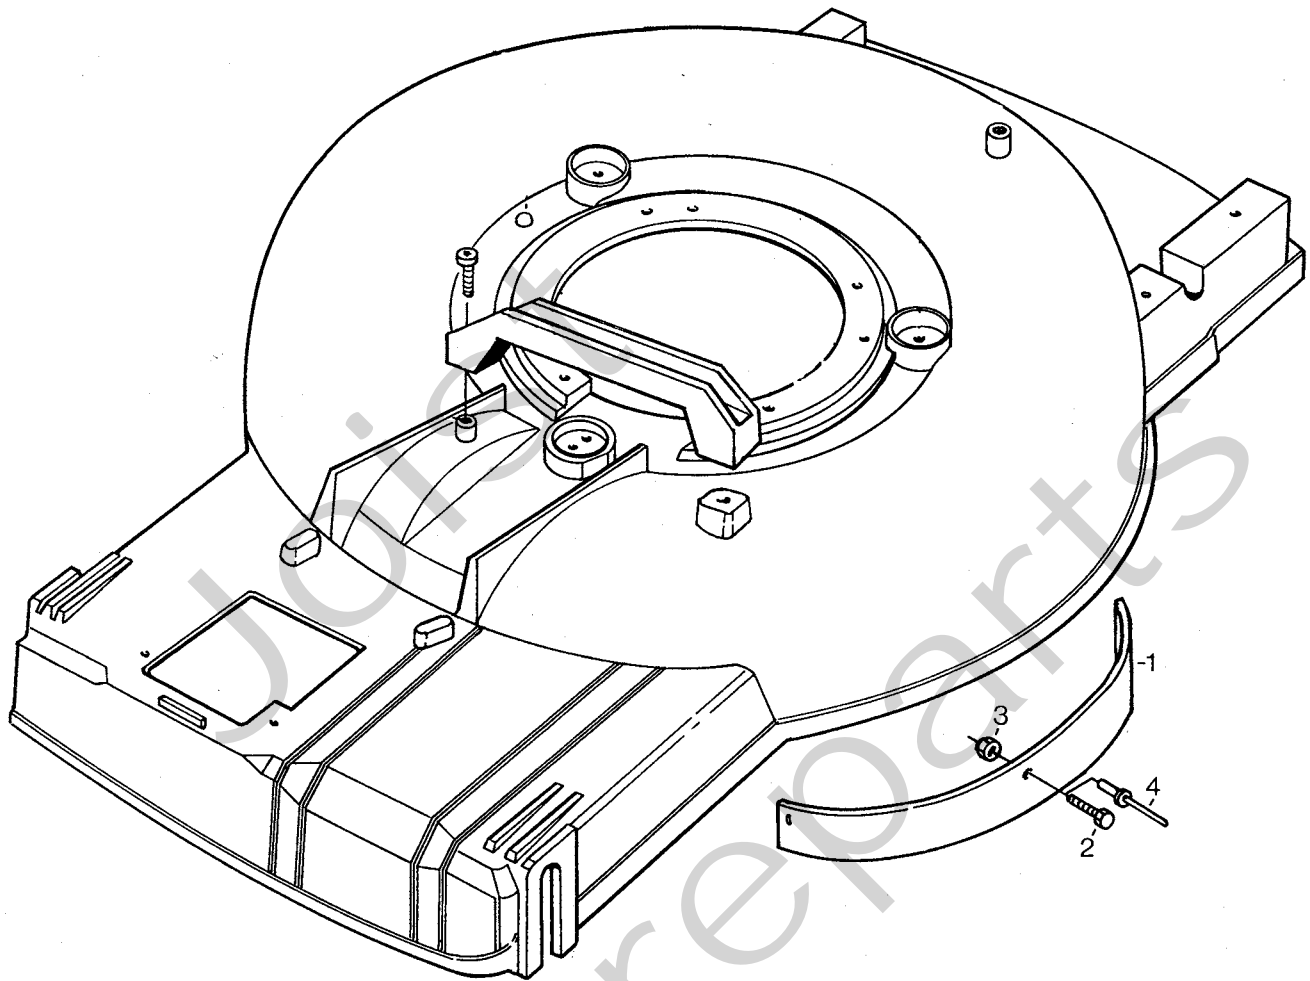

Utgåva Issue 2004-12		Bildnr Picture No 846		PLÅTSKONING MULTICLIP PRO 51S DET.NR 1111-3227-01		PLATE LINING MULTICLIP PRO 51S PART NO 1111-3227-01		Sida Page 346	
Pos. Fig.	Antal/Quantity			Art nr Part No	Benämning	Description	Sats Kit	Anmärkning Notes	
1	3			1111-3076-01	Plåtskoning.....	Plate lining .....			
2	9			9997-0512-16	Skruv.....	Screw.....			
3	9			9747-0531-02	Mutter.....	Nut.....			
4	9			9632-0523-00	Popnit.....	Pop rivet .....			