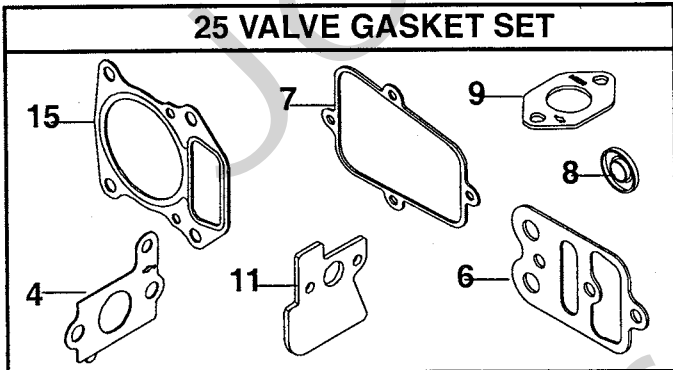

25 VALVE GASKET SET