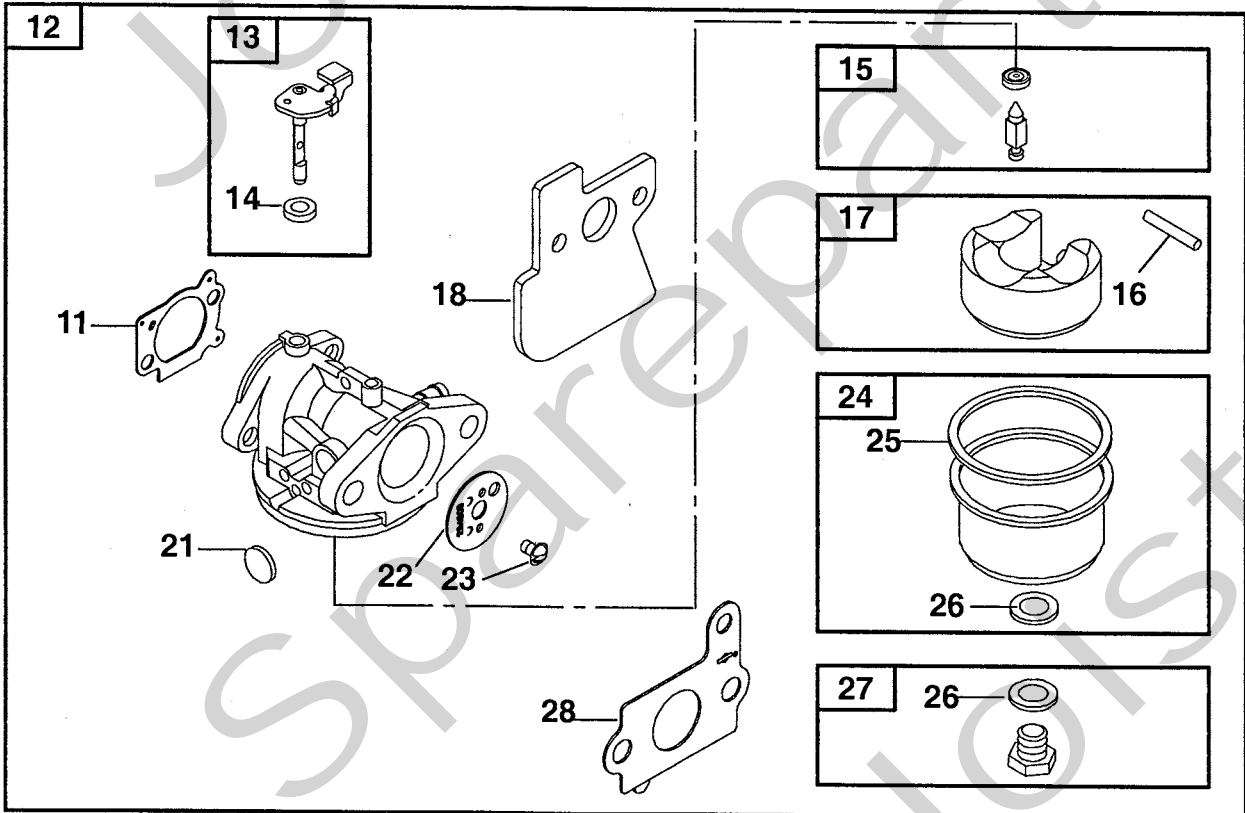

A

Utgåva Issue		Bildnr Picture No		BRIGGS & STRATTON 125602 LUFTFILTER FÖRGASARE		BRIGGS & STRATTON 125602 AIR CLEANER CARBURETTOR		Sida Page	
2004-12		1620						438	
Pos. Fig.	Antal/Quantity			Art nr Part No	Benämning	Description	Sats Kit	Anmärkning Notes	
	125 602- 0158								
A01	1			690670	Skruv	Screw			
A02	1			691044	Skruv	Screw			
A03	1			691024	Klämma	Clamp			
A04	1			692298	Luftrenarlock	Air cleaner cover			
A05	1			692673	Filterfäste	Air cleaner base			
A06	1			493537	Förfilter	Pre cleaner filter			
A07	1			692523	Skruv	Screw			
A08	1			691923	• Hylsa	• Grommet			
A09	1			491588	Pappersfilter	Air filter			
A10	1			694395	• Primer	• Primer			
A11	1			692667	• Packning	• Gasket			
A12	1			694202	Förgasare	Carburettor			
A13	1			499682	• Spjällaxel	• Throttle shaft			
A14	1			691321	•• Dammtätning	•• Dust seal			
A15	1			398188	• Bränslenål	• Inlet valve			
A16	1			691242	•• Flottöraxel	•• Float hinge pin			
A17	1			398187	• Flottör	• Float			
A18	1			692799	• Distans	• Spacer			
A19	1			691637	Skruv	Screw			
A20	2			691136	Skruv	Screw			
A21	1			694468	• Expansionsbricka	• Welch plug			
A22	1			691203	• Gasspjäll	• Throttle valve			
A23	1			94098	• Skruv	• Screw			
A24	1			493640	• Flottörhus	• Bowl			
A25	1			693981	•• Packning	•• Gasket			
A26	1			271716	•• Tättningsbricka	•• Sealing washer			
A27	1			498975	Huvudmunstycke	Main jet		High altitude	
A27	1			498978	• Huvudmunstycke	• Main jet		Standard	
A28	1			692668	• Packning	• Gasket