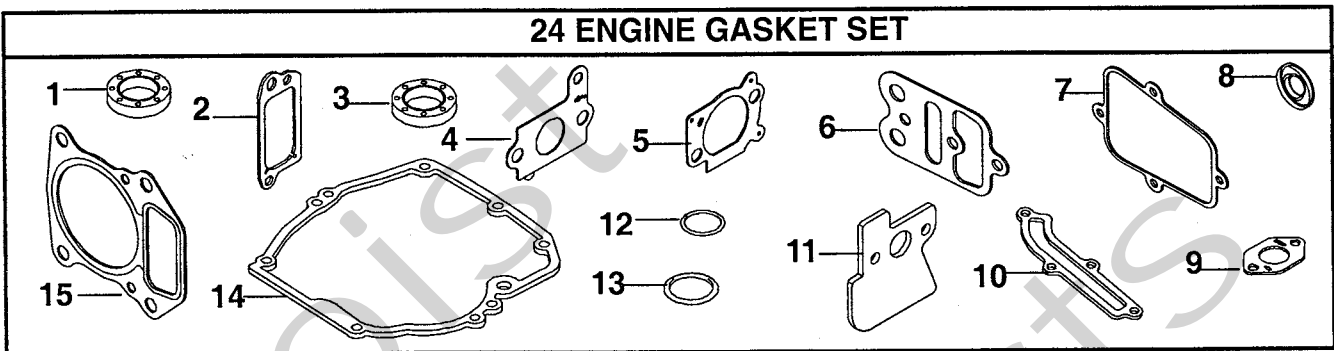

24 ENGINE GASKET SET