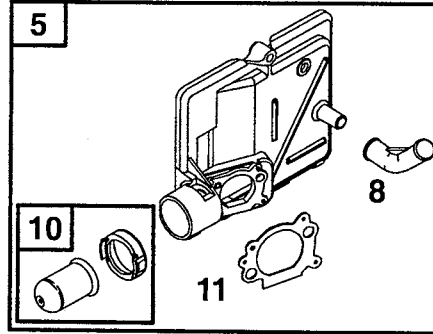

A

Utgåva Issue		Bildnr Picture No		BRIGGS & STRATTON 125602 LUFTFILTER FÖRGASARE		BRIGGS & STRATTON 125602 AIR CLEANER CARBURETTOR		Sida Page	
2004-12		1620						438	
Pos. Fig.	Antal/Quantity			Art nr Part No	Benämning	Description	Sats Kit	Anmärkning Notes	
	125 602- 0158								
A01	1			690670	Skruv	Screw			
A02	1			691044	Skruv	Screw			
A03	1			691024	Klämma	Clamp			
A04	1			692298	Luftrenarlock	Air cleaner cover			
A05	1			692673	Filterfäste	Air cleaner base			
A06	1			493537	Förfilter	Pre cleaner filter			
A07	1			692523	Skruv	Screw			
A08	1			691923	• Hylsa	• Grommet			
A09	1			491588	Pappersfilter	Air filter			
A10	1			694395	• Primer	• Primer			
A11	1			692667	• Packning	• Gasket			
A12	1			694202	Förgasare	Carburettor			
A13	1			499682	• Spjällaxel	• Throttle shaft			
A14	1			691321	•• Dammtätning	•• Dust seal			
A15	1			398188	• Bränslenål	• Inlet valve			
A16	1			691242	•• Flottöraxel	•• Float hinge pin			
A17	1			398187	• Flottör	• Float			
A18	1			692799	• Distans	• Spacer			
A19	1			691637	Skruv	Screw			
A20	2			691136	Skruv	Screw			
A21	1			694468	• Expansionsbricka	• Welch plug			
A22	1			691203	• Gasspjäll	• Throttle valve			
A23	1			94098	• Skruv	• Screw			
A24	1			493640	• Flottörhus	• Bowl			
A25	1			693981	•• Packning	•• Gasket			
A26	1			271716	•• Tättningsbricka	•• Sealing washer			
A27	1			498975	Huvudmunstycke	Main jet		High altitude	
A27	1			498978	• Huvudmunstycke	• Main jet		Standard	
A28	1			692668	• Packning	• Gasket