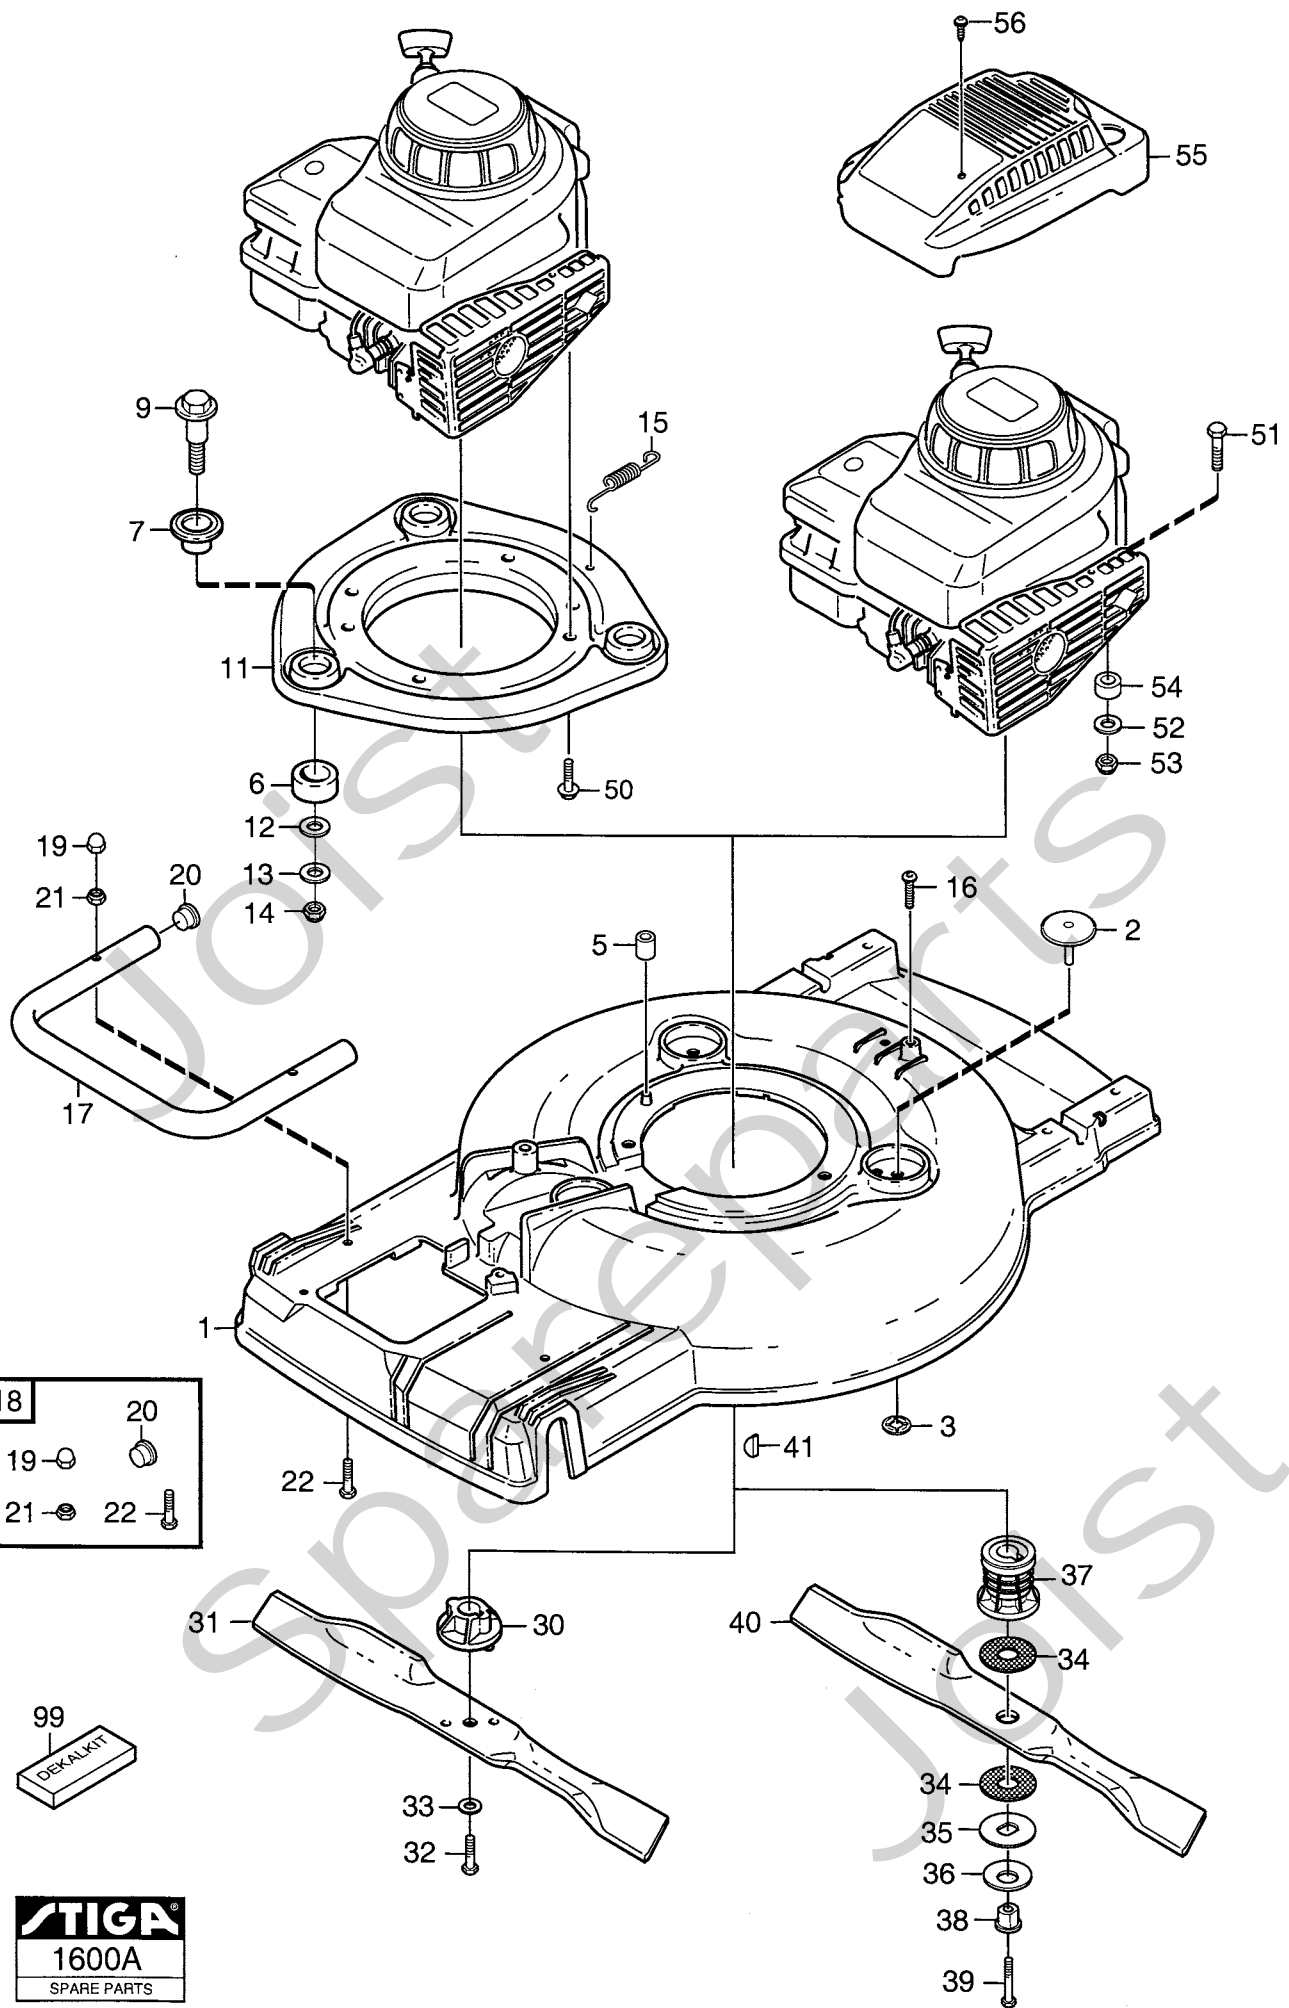

# Genuine Spare Parts

---

Spareparts  
Joist

**STIGA**  
1600A  
SPARE PARTS

Utgåva Issue		Bildnr Picture No		MULTICLIP 51S-51SE MULTICLIP PRO 51S CHASSI KNIV		MULTICLIP 51S-51SE MULTICLIP PRO 51S CHASSIS BLADE		Sida Page	
2004-12		1600A						44	
Pos. Fig.	Antal/Quantity				Art nr Part No	Benämning	Description	Sats Kit	Anmärkning Notes
	8786 -20	8786 -00	8896 -30 -50	8798 -10					
X	1				1111-3196-01	Chassi- gul .....	Chassis- yellow .....		
X	1		1		1111-3196-03	Chassi- grå .....	Chassis- grey .....		
	1	1			1111-3196-05	Chassi- gul .....	Chassis- yellow .....		
	1			1	1111-3631-01	Chassi- gul .....	Chassis- yellow .....		
	2	2		2	1111-3095-01	Täckbricka .....	Cap .....		
	3	2		2	9675-0012-02	Starlock .....	Locking washer .....		
	5	1	1	1	1111-2925-01	Slang .....	Rubber tube .....		
	6			3	1111-2452-01	Dämpelement .....	Rubber damper .....		
	7			3	1111-2453-01	Isolering .....	Grommet .....		
	9			3	1111-2454-01	Ansatsbult .....	Shoulder bolt .....		
	11			1	1111-3323-03	Motorinfästning- gul .....	Engine mounting- yello .....		
	12			3	9699-0062-02	Planbricka .....	Flat washer .....		
	13			3	9699-0056-02	Planbricka .....	Flat washer .....		
	14			3	9747-0831-02	Mutter .....	Lock nut .....		
	15			1	1111-2455-01	Fjäder .....	Spring .....		
	16			1	9943-0610-16	Skruv .....	Screw .....		
	17			1	1111-3399-01	Rörbåge .....	Tubular frame .....		
	18			1	1111-3400-01	Skruvsats .....	Screw set .....		Inkl. pos 19 - 22
	19			2	9403-0113-01	• Mutterhatt .....	• Nut cap .....		
	20			2	9403-0043-70	• Plugg .....	• Plug .....		
	21			2	9746-0631-12	• Låsmutter .....	• Lock nut .....		
	22			2	9997-0635-12	• Skruv .....	• Screw .....		
	30	1			1111-9119-01	Knivfäste .....	Blade holder .....		
	31	1			1111-9109-01	Kniv .....	Blade .....		
	32	1			9987-5257-12	Knivbult .....	Blade bolt .....		
	33	1			9696-0011-01	Bricka .....	Washer .....		
	34		2	2	1111-3480-01	Friktionsbricka .....	Friction washer .....		
	35		1	1	1111-3481-01	Bricka .....	Washer .....		
	36		1	1	1111-3482-01	Tallriksfjäder .....	Disc washer .....		
X	37		1	1	1111-9126-01	Knivfäste .....	Blade holder .....		
	38		1	1	1111-3483-01	Bussning .....	Bushing .....		
	39		1	1	9987-5270-12	Skruv .....	Screw .....		
X	40		1	1	1111-9132-01	Kniv .....	Blade .....		
	41		1	1	9600-0014-00	Kil .....	Key .....		
	50			3	9955-3732-12	Skruv .....	Screw .....		
	51	2			9997-0855-12	Skruv .....	Screw .....		L = 55 mm
	51		2	2	9997-0860-16	Skruv .....	Screw .....		L = 60 mm
	51	1	1	1	9997-0890-12	Skruv .....	Screw .....		L = 90 mm
	52		3	3	9699-0028-02	Planbricka .....	Flat washer .....		
	53	3	3		9747-0831-02	Mutter .....	Lock nut .....		
	54	3	3		1111-3217-01	Distans .....	Spacer .....		
	55	1			1111-3352-01	Motorkåpa- svart .....	Engine cover- black .....		
	56	2			9500-9907-01	Skruv .....	Screw .....		
	99	1	1		1111-3595-07	Dekalsats .....	Label kit .....		
	99			1	1111-3595-08	Dekalsats .....	Label kit .....		