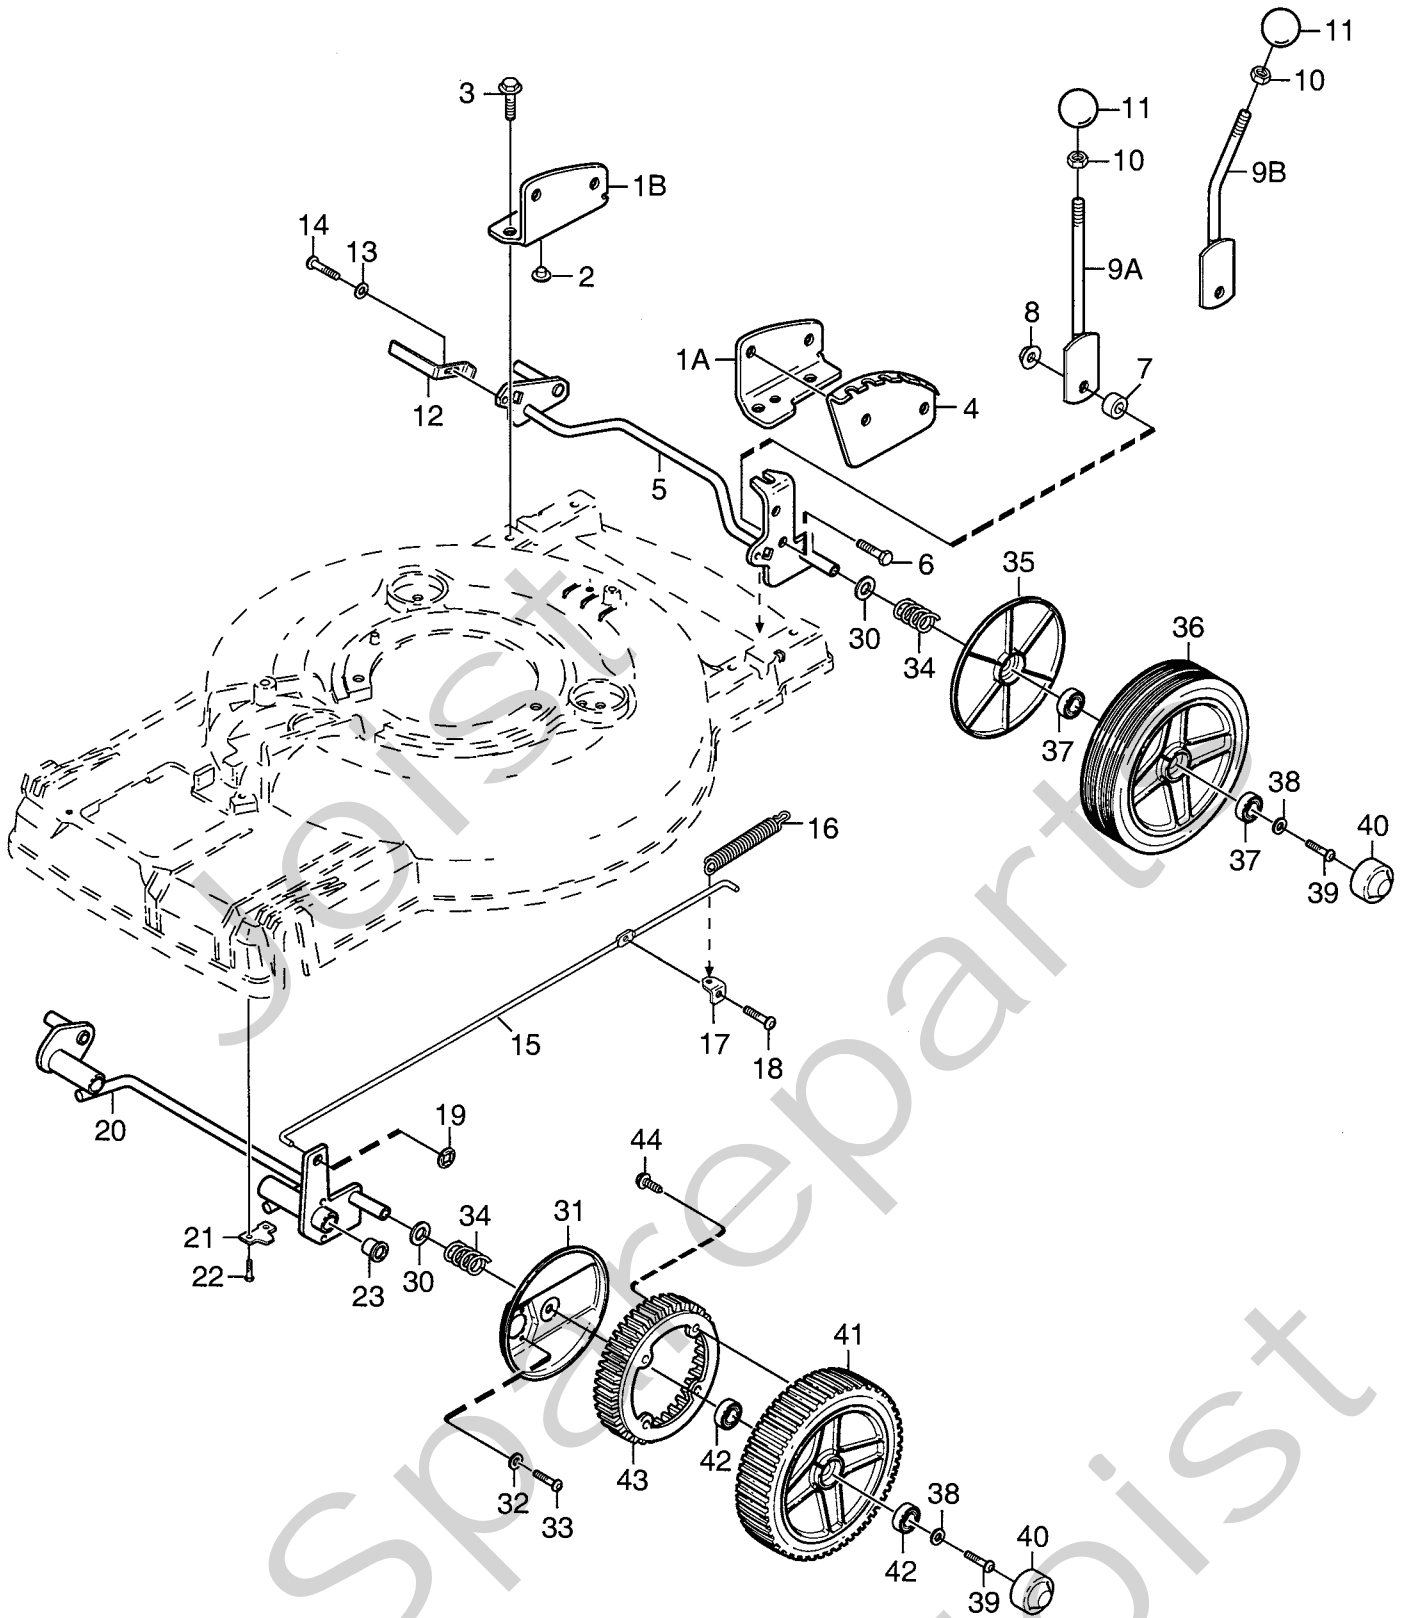

Utgåva Issue 2004-12		Bildnr Picture No 1604		MULTICLIP 51S-51SE MULTICLIP PRO 51S HJULUPPHÄNGNING		MULTICLIP 51S-51SE MULTICLIP PRO 51S WHEEL SUSPENSION		Sida Page 52	
Pos. Fig.	Antal/Quantity			Art nr Part No	Benämning	Description	Sats Kit	Anmärkning Notes	
	8786 -00	8896 -30 -50	8798 -10						
1A	1	1	1	1111-1483-01	Styrinfästning-vä.....	Handle attachm.-LH.....			
1B	1	1	1	1111-1484-01	Styrinfästning-hö.....	Handle attachm.-RH.....			
2	2	2	2	1111-1485-01	Plugg.....	Plug.....			
3	4	4	4	9942-0820-16	Skruv.....	Screw.....			
4	1	1	1	1111-3486-01	Ställplatta.....	Adjusting plate.....			
5	1	1	1	1111-3266-01	Bakaxel.....	Rear axle.....			
6	1	1	1	9997-0830-16	Skruv.....	Screw.....			
7	1	1	1	1111-1519-02	Distans.....	Spacer.....			
8	1	1	1	9739-0831-22	Mutter.....	Nut.....			
9A	1	1	1	1111-1839-01	Höjdställningsspak.....	Lever.....			
9B		1		1111-2593-01	Spak.....	Lever.....			
10	1	1	1	9799-0831-02	Mutter.....	Nut.....			
11	1	1	1	9403-0036-70	Kula.....	Lever knob.....			
12	2	2	2	1111-2653-01	Hjulrensare.....	Wheel cleaner.....			
13	2	2	2	9699-0025-02	Planbricka.....	Washer.....			
14	2	2	2	9943-0610-16	Skruv.....	Screw.....			
15	1	1	1	1111-2459-01	Dragstång.....	Tension rod.....			
16	1	1	1	1111-1842-01	Fjäder.....	Spring.....			
17	1	1	1	1111-1844-01	Fäste.....	Holder.....			
18	1	1	1	9943-0510-16	Skruv.....	Screw.....			
19	2	2	2	9675-0012-02	Starlock.....	Locking washer.....			
20	1	1	1	1111-3087-01	Framaxel.....	Front axle.....			
21	2	2	2	1111-2076-01	Överfall.....	Clamp.....			
22	4	4	4	9943-0612-16	Skruv.....	Screw.....			
23	2	2	2	1111-2337-01	Glidlager.....	Bearing.....			
30	4	4	4	9699-0037-02	Bricka.....	Washer.....			
31	2	2	2	1111-2108-01	Täckplåt.....	Cover plate.....			
32	8	8	8	9699-0025-02	Planbricka.....	Washer.....			
33	4	4	4	9943-0610-16	Skruv.....	Screw.....			
34	4	4	4	1111-3060-01	Fjäder.....	Spring.....			
35	2	2	2	1111-2141-01	Täckbricka.....	Cover plate.....			
36	2	2	2	1111-2247-01	Hjul utan lager.....	Wheel w/o bearing.....			
37	4	4	4	9549-0001-00	Kullager.....	Ball bearing.....			
38	4	4	4	9699-0100-02	Bricka.....	Washer.....			
39	4	4	4	9943-0612-16	Skruv.....	Screw.....			
40	4	4	4	1111-2077-01	Navkapsel.....	Hub cap.....			
41	2	2	2	1111-2248-01	Hjul utan lager.....	Wheel w/o bearing.....			
42	4	4	4	9549-0001-00	Kullager.....	Ball bearing.....			
43	2	2	2	1111-2109-01	Kuggkrans.....	Gear ring.....			
44	8	8	8	9841-0410-16	Skruv.....	Screw.....