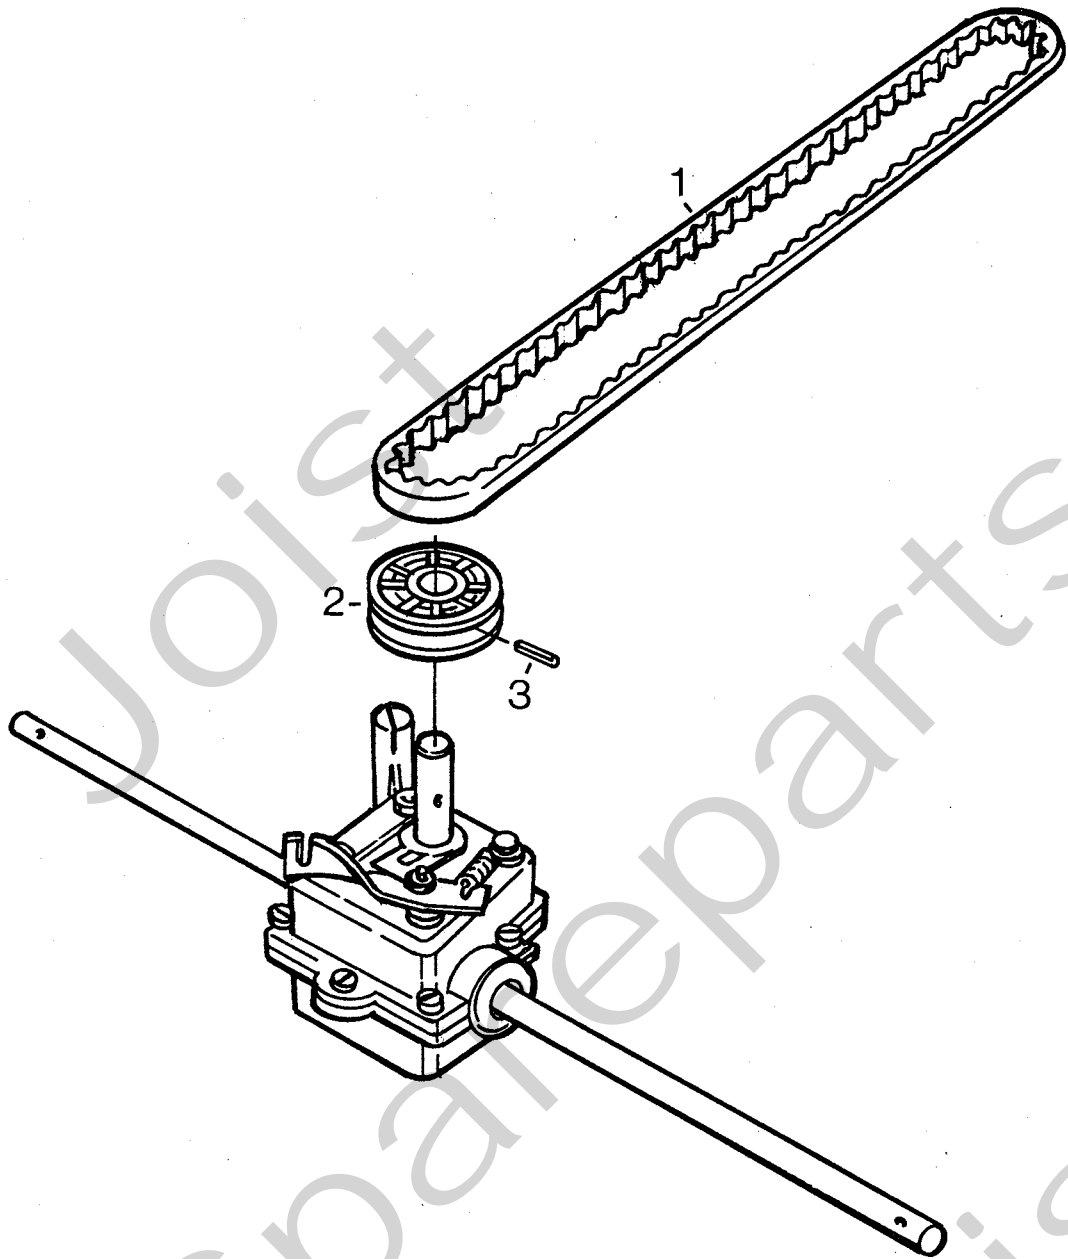

Utgåva Issue 2004-12		Bildnr Picture No 845		HASTIGHETSSATS MULTICLIP PRO 51S DET.NR 1111-3226-01		SPEED ACCESSORY KIT MULTICLIP PRO 51S PART NO 1111-3226-01		Sida Page 344	
Pos. Fig.	Antal/Quantity			Art nr Part No	Benämning	Description	Sats Kit	Anmärkning Notes	
1	1			1151-0128-14	Drivrem	Drive belt.....		Ø = 60 mm	
2	1			1111-3047-01	Remskiva	Belt pulley			
3	1			9594-0055-00	Spännstift	Locating pin