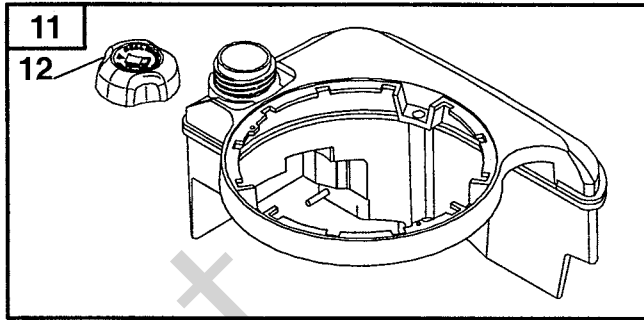

A

Utgåva Issue		Bildnr Picture No		BRIGGS & STRATTON 125602 BRÄNSLETANK REGULATOR		BRIGGS & STRATTON 125602 FUEL TANK GOVERNOR		Sida Page 436	
Pos. Fig.	Antal/Quantity			Art nr Part No	Benämning	Description	Sats Kit	Anmärkning Notes	
	125 602- 0158								
A01	1			497682	Deflektor	Deflector			
A02	4			690661	• Skruv	• Screw			
A03	1			691108	Skruv	Screw			
A04	1			694086	Svänghjulsskydd	Flywheel guard			
A05	2			691108	Skruv	Screw			
A06	1			499677	Fläkthuset	Blower housing			
A07	2			690837	• Skruv	• Screw			
A08	2			690800	• Mutter	• Nut			
A09	1			691050	Bränsleslang	Fuel line			
A10	2			95162	• Slangklämma	• Hose clamp			
A11	1			693377	Bränsletank	Fuel tank			
A12	1			692046	• Tanklock	• Fuel tank cap			
A13	1			690940	Skruv	Screw			
A14	1			692311	Skruv/bricka	Screw/washer			
A15	1			692294	Distans	Spacer			
A16	1			694248	Ljuddämpare	Muffler			
A17	1			691108	• Skruv	• Screw			
A18	1			691140	• Skruv	• Screw			
A19	1			691893	• Packning	• Gasket			
A20	1			691466	Ljuddämparskydd	Muffler guard			
A21	1			697551	• Skruv	• Screw			
A22	1			691147	• Skruv	• Screw			
A25	1			692672	Reglageplåt	Control bracket			
A26	1			692310	• Stoppkontakt	• Stop switch			
A27	1			692668	• Packning	• Gasket			
A28	1			802574	Tändsystem	Magneto armature			
A29	1			493880	• Anslutningshylsa	• Terminal			
A30	2			691061	Skruv	Screw			
A31	1			690783	Regulatorarm	Govern. control lever			
A32	1			92613	• Skruv	• Screw			
A33	1			231082	• Mutter	• Nut			
A34	1			690595	Lock	Brake cover			
A35	1			692390	Stoppkabel	Stop wire			
A36	1			690340	Hållare	Retainer			
A37	1			690272	Bricka	Washer			
A38	1			698801	Regulatoraxel	Governor crank			
A39	1			690319	Regulatorfjäder	Governor spring			
A40	1			691147	Skruv	Screw			
A41	1			691303	Regulatorlänk	Governor link			
A42	1			691648	Skruv	Screw			
A43	1			692799	• Distans	• Spacer			
A44	1			691994	Broms	Brake			
A45	1			691831	• Bromsfjäder	• Brake spring