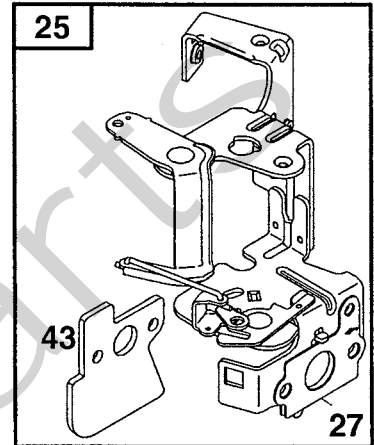

A

Utgåva Issue		Bildnr Picture No		BRIGGS & STRATTON 125602 BRÄNSLETANK REGULATOR		BRIGGS & STRATTON 125602 FUEL TANK GOVERNOR		Sida Page 436	
Pos. Fig.	Antal/Quantity			Art nr Part No	Benämning	Description	Sats Kit	Anmärkning Notes	
	125 602- 0158								
A01	1			497682	Deflektor	Deflector			
A02	4			690661	• Skruv	• Screw			
A03	1			691108	Skruv	Screw			
A04	1			694086	Svänghjulsskydd	Flywheel guard			
A05	2			691108	Skruv	Screw			
A06	1			499677	Fläkthuset	Blower housing			
A07	2			690837	• Skruv	• Screw			
A08	2			690800	• Mutter	• Nut			
A09	1			691050	Bränsleslang	Fuel line			
A10	2			95162	• Slangklämma	• Hose clamp			
A11	1			693377	Bränsletank	Fuel tank			
A12	1			692046	• Tanklock	• Fuel tank cap			
A13	1			690940	Skruv	Screw			
A14	1			692311	Skruv/bricka	Screw/washer			
A15	1			692294	Distans	Spacer			
A16	1			694248	Ljuddämpare	Muffler			
A17	1			691108	• Skruv	• Screw			
A18	1			691140	• Skruv	• Screw			
A19	1			691893	• Packning	• Gasket			
A20	1			691466	Ljuddämparskydd	Muffler guard			
A21	1			697551	• Skruv	• Screw			
A22	1			691147	• Skruv	• Screw			
A25	1			692672	Reglageplåt	Control bracket			
A26	1			692310	• Stoppkontakt	• Stop switch			
A27	1			692668	• Packning	• Gasket			
A28	1			802574	Tändsystem	Magneto armature			
A29	1			493880	• Anslutningshylsa	• Terminal			
A30	2			691061	Skruv	Screw			
A31	1			690783	Regulatorarm	Govern. control lever			
A32	1			92613	• Skruv	• Screw			
A33	1			231082	• Mutter	• Nut			
A34	1			690595	Lock	Brake cover			
A35	1			692390	Stoppkabel	Stop wire			
A36	1			690340	Hållare	Retainer			
A37	1			690272	Bricka	Washer			
A38	1			698801	Regulatoraxel	Governor crank			
A39	1			690319	Regulatorfjäder	Governor spring			
A40	1			691147	Skruv	Screw			
A41	1			691303	Regulatorlänk	Governor link			
A42	1			691648	Skruv	Screw			
A43	1			692799	• Distans	• Spacer			
A44	1			691994	Broms	Brake			
A45	1			691831	• Bromsfjäder	• Brake spring