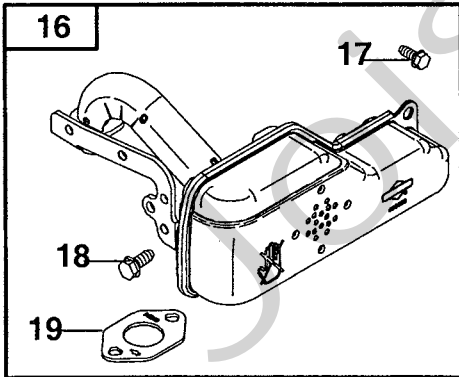

A

Utgåva Issue		Bildnr Picture No		BRIGGS & STRATTON 125602 BRÄNSLETANK REGULATOR		BRIGGS & STRATTON 125602 FUEL TANK GOVERNOR		Sida Page 436	
Pos. Fig.	Antal/Quantity			Art nr Part No	Benämning	Description	Sats Kit	Anmärkning Notes	
	125 602- 0158								
A01	1			497682	Deflektor	Deflector			
A02	4			690661	• Skruv	• Screw			
A03	1			691108	Skruv	Screw			
A04	1			694086	Svänghjulsskydd	Flywheel guard			
A05	2			691108	Skruv	Screw			
A06	1			499677	Fläkthuset	Blower housing			
A07	2			690837	• Skruv	• Screw			
A08	2			690800	• Mutter	• Nut			
A09	1			691050	Bränsleslang	Fuel line			
A10	2			95162	• Slangklämma	• Hose clamp			
A11	1			693377	Bränsletank	Fuel tank			
A12	1			692046	• Tanklock	• Fuel tank cap			
A13	1			690940	Skruv	Screw			
A14	1			692311	Skruv/bricka	Screw/washer			
A15	1			692294	Distans	Spacer			
A16	1			694248	Ljuddämpare	Muffler			
A17	1			691108	• Skruv	• Screw			
A18	1			691140	• Skruv	• Screw			
A19	1			691893	• Packning	• Gasket			
A20	1			691466	Ljuddämparskydd	Muffler guard			
A21	1			697551	• Skruv	• Screw			
A22	1			691147	• Skruv	• Screw			
A25	1			692672	Reglageplåt	Control bracket			
A26	1			692310	• Stoppkontakt	• Stop switch			
A27	1			692668	• Packning	• Gasket			
A28	1			802574	Tändsystem	Magneto armature			
A29	1			493880	• Anslutningshylsa	• Terminal			
A30	2			691061	Skruv	Screw			
A31	1			690783	Regulatorarm	Govern. control lever			
A32	1			92613	• Skruv	• Screw			
A33	1			231082	• Mutter	• Nut			
A34	1			690595	Lock	Brake cover			
A35	1			692390	Stoppkabel	Stop wire			
A36	1			690340	Hållare	Retainer			
A37	1			690272	Bricka	Washer			
A38	1			698801	Regulatoraxel	Governor crank			
A39	1			690319	Regulatorfjäder	Governor spring			
A40	1			691147	Skruv	Screw			
A41	1			691303	Regulatorlänk	Governor link			
A42	1			691648	Skruv	Screw			
A43	1			692799	• Distans	• Spacer			
A44	1			691994	Broms	Brake			
A45	1			691831	• Bromsfjäder	• Brake spring