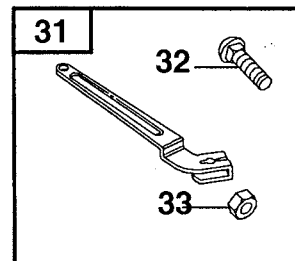

A

Utgåva Issue		Bildnr Picture No		BRIGGS & STRATTON 125602 BRÄNSLETANK REGULATOR		BRIGGS & STRATTON 125602 FUEL TANK GOVERNOR		Sida Page 436	
Pos. Fig.	Antal/Quantity			Art nr Part No	Benämning	Description	Sats Kit	Anmärkning Notes	
	125 602- 0158								
A01	1			497682	Deflektor	Deflector			
A02	4			690661	• Skruv	• Screw			
A03	1			691108	Skruv	Screw			
A04	1			694086	Svänghjulsskydd	Flywheel guard			
A05	2			691108	Skruv	Screw			
A06	1			499677	Fläkthuset	Blower housing			
A07	2			690837	• Skruv	• Screw			
A08	2			690800	• Mutter	• Nut			
A09	1			691050	Bränsleslang	Fuel line			
A10	2			95162	• Slangklämma	• Hose clamp			
A11	1			693377	Bränsletank	Fuel tank			
A12	1			692046	• Tanklock	• Fuel tank cap			
A13	1			690940	Skruv	Screw			
A14	1			692311	Skruv/bricka	Screw/washer			
A15	1			692294	Distans	Spacer			
A16	1			694248	Ljuddämpare	Muffler			
A17	1			691108	• Skruv	• Screw			
A18	1			691140	• Skruv	• Screw			
A19	1			691893	• Packning	• Gasket			
A20	1			691466	Ljuddämparskydd	Muffler guard			
A21	1			697551	• Skruv	• Screw			
A22	1			691147	• Skruv	• Screw			
A25	1			692672	Reglageplåt	Control bracket			
A26	1			692310	• Stoppkontakt	• Stop switch			
A27	1			692668	• Packning	• Gasket			
A28	1			802574	Tändsystem	Magneto armature			
A29	1			493880	• Anslutningshylsa	• Terminal			
A30	2			691061	Skruv	Screw			
A31	1			690783	Regulatorarm	Govern. control lever			
A32	1			92613	• Skruv	• Screw			
A33	1			231082	• Mutter	• Nut			
A34	1			690595	Lock	Brake cover			
A35	1			692390	Stoppkabel	Stop wire			
A36	1			690340	Hållare	Retainer			
A37	1			690272	Bricka	Washer			
A38	1			698801	Regulatoraxel	Governor crank			
A39	1			690319	Regulatorfjäder	Governor spring			
A40	1			691147	Skruv	Screw			
A41	1			691303	Regulatorlänk	Governor link			
A42	1			691648	Skruv	Screw			
A43	1			692799	• Distans	• Spacer			
A44	1			691994	Broms	Brake			
A45	1			691831	• Bromsfjäder	• Brake spring