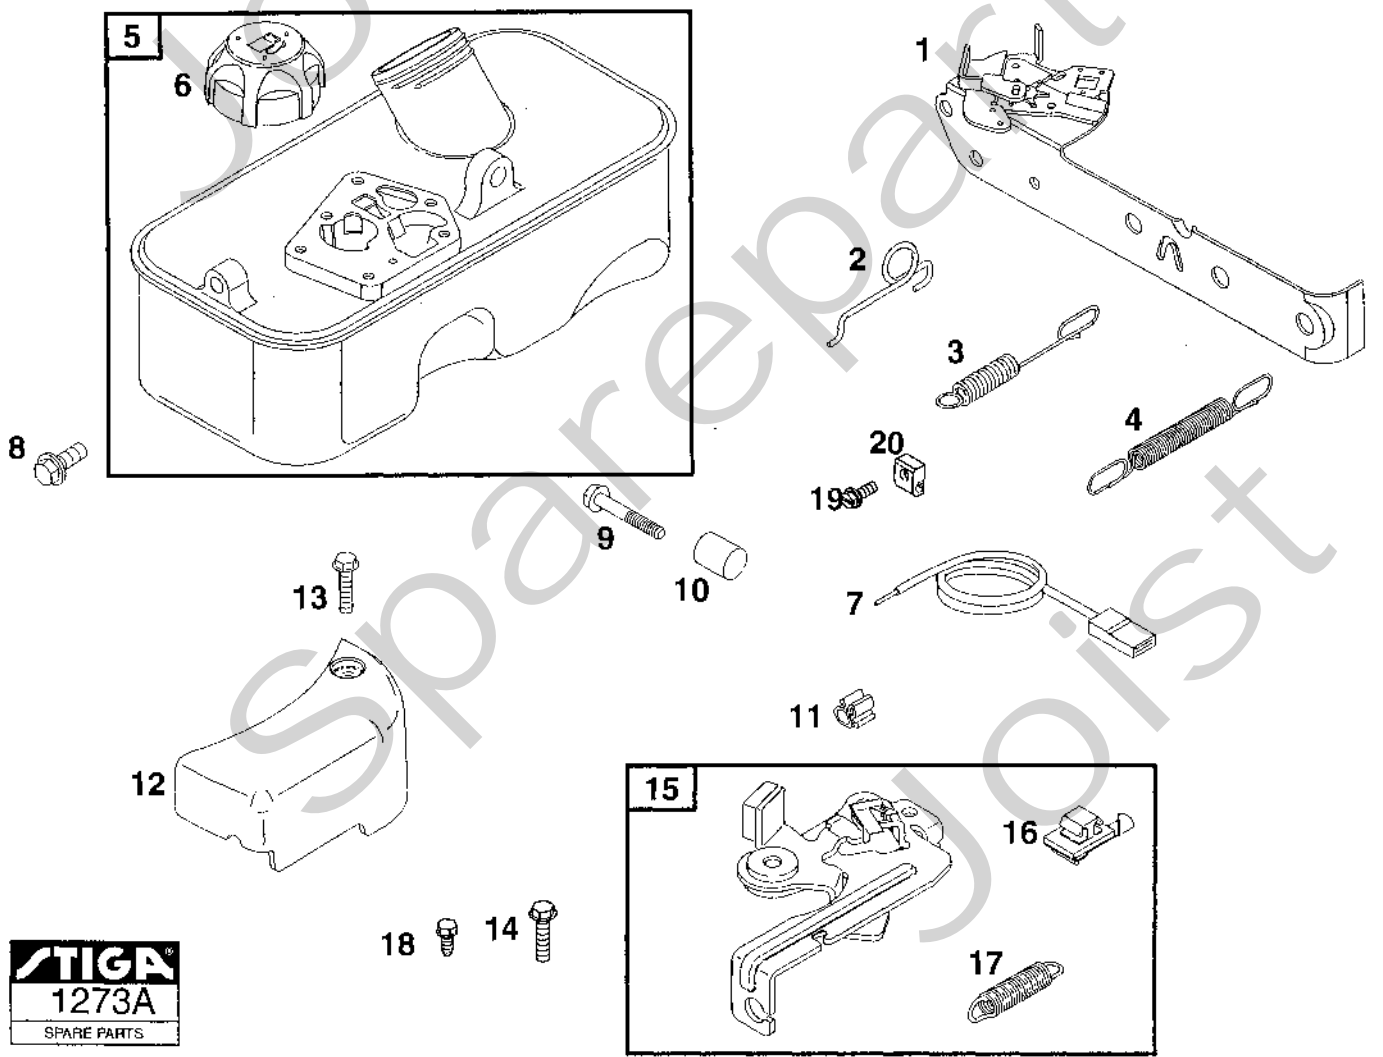

B

Utgåva Issue 2003-43		Bildnr Picture No 1273A		BRIGGS & STRATTON 10D902 FÖRGASARE BRÄNSLETANK		BRIGGS & STRATTON 10D902 CARBURETTOR FUEL TANK		Sida Page 348	
Pos. Fig.	Antal/Quantity			Art nr Part No	Benämning	Description	Sats Kit	Anmärkning Notes	
	10D 902- 0129	10D 902- 0141	10D 902- 0142						
A01	4	4	4	692200	Skruv	Screw			
A02	1	1	1	692189	Hylsa	Grommet			
A03	1	1	1	498811	Förgasare kpl	Carburettor assy			
A04	1	1	1	494408	• Primer	• Primer bulb			
A04	1	1	1	694394	• Primer	• Carburettor primer			
A05	1	1	1	271139	• Packning	• Gasket			
A06	1	1	1	270344	• Tätning	• Seal			
A07	1	1	1	691931	• Spjällaxel	• Throttle shaft			
A08	1	1	1	691321	• Dammtätning	• Dust seal			
A09	1	1	1	691190	• Gasspjäll	• Throttle valve			
A10	1	1	1	691837	• Nät	• Screen			
A11	1	1	1	691839	• Fjäder	• Spring			
A12	1	1	1	496046	• Bränslerör	• Fuel pipe			
A13	1	1	1	494409	• Ventilsåte	• Check valve seat			
A14	1	1	1	691901	• Såte	• Inlet seat			
A15	1	1	1	495770	• Membran	• Diaphragm			
A16	1	1	1	695866	• O-ring	• O-ring seal			
B01	1	1	1	691446	Reglageplåt	Control bracket			
B02	1	1	1	690347	Regulatorlänk	Air vane link			
B03	1	1	1	690251	Regulatorfjäder	Governor spring			
B03	1	1	1	690254	Regulatorfjäder	Governor spring			
B04	1	1	1	691859	Fjäder	Idle spring			
B05	1	1	1	494406	Bränsletank	Fuel tank			
B06	1	1	1	497929	• Tanklock	• Fuel cap			
B07	1	1	1	692390	Stoppkabel	Stop wire			
B08	1	1	1	692198	Skruv	Screw			
B09	1	1	1	691697	Skruv	Screw			
B10	1	1	1	691633	Distans	Spacer			
B11	1	1	1	690586	Wireklämma	Wire clip			
B12	1	1	1	691349	Kåpa	Linkage cover			
B13	1	1	1	691111	Skruv	Screw			
B14	2	2	2	691146	Skruv	Screw			
B15	1	1	1	691487	Broms	Brake			
B16	1	1	1	692310	• Stoppkontakt	• Stop switch			
B17	1	1	1	692135	• Bromsfjäder	• Brake spring			
B18	1	1	1	690859	Skruv	Screw			
B19	1	1	1	691044	Skruv	Screw			
B20	1	1	1	690798	Wireklämma	Casing clamp