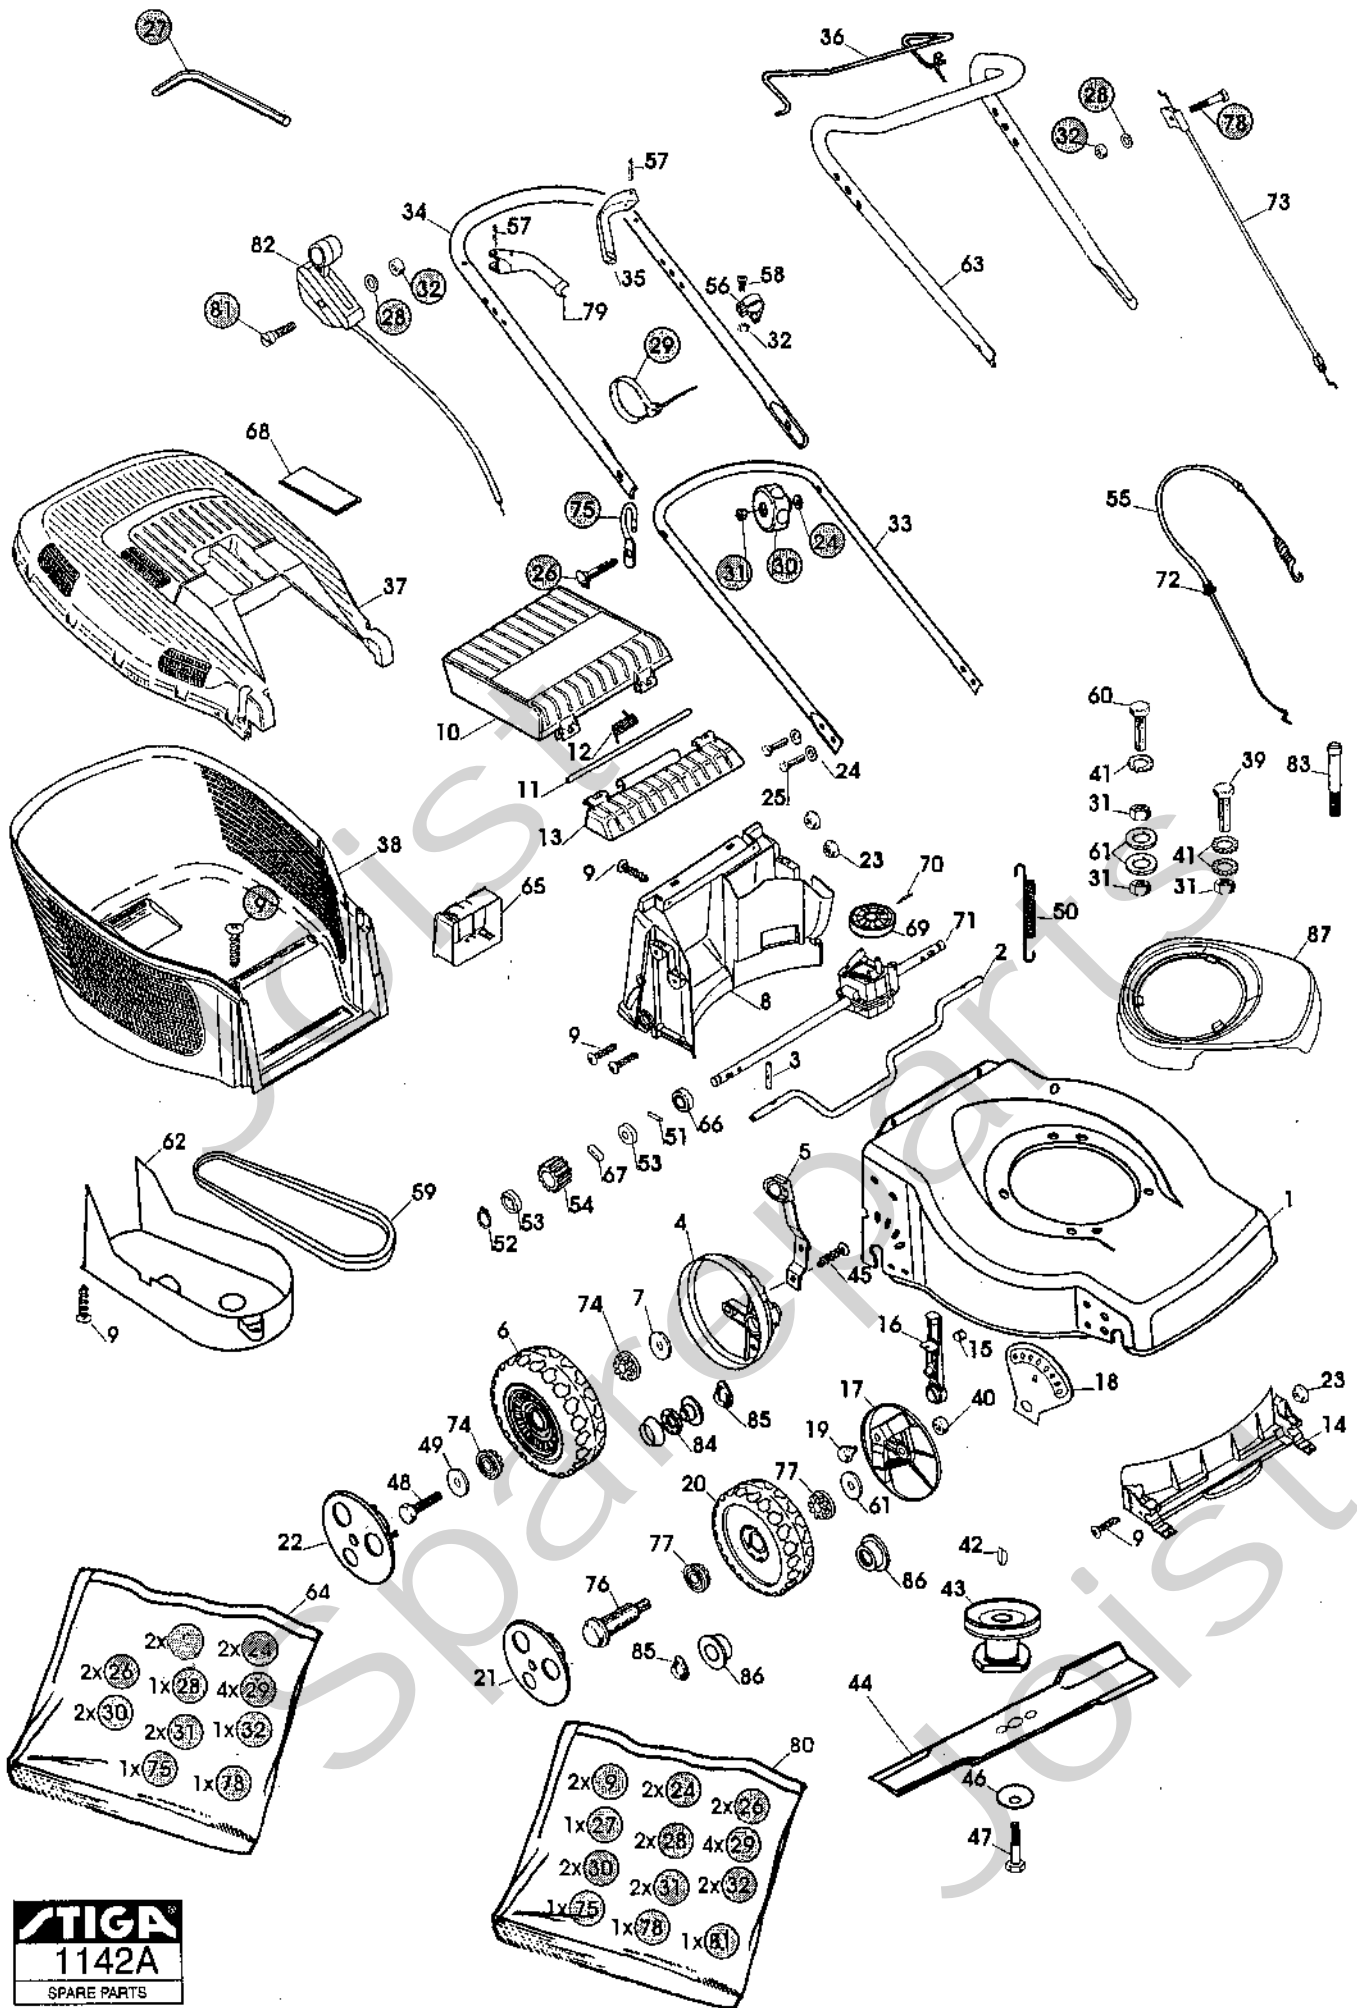

# Genuine Spare Parts

---

Joist  
Spareparts  
Joist

**STIGA**  
**1142A**  
 SPARE PARTS

Utgåva Issue		Bildnr Picture No		SWING 45S EURO 470 STARCLIPPER 45S		SWING 45S EURO 470 STARCLIPPER 45S		Sida Page
2003-43		1142A						144
Pos. Fig.	Antal/Quantity			Art nr Part No	Benämning	Description	Sats Kit	Anmärkning Notes
	674 703	344 703	24- 3881 -59					
1		1		1117-3263-01	Kåpa-gul .....	Deck-yellow .....		
1			1	1117-3263-02	Kåpa-röd .....	Deck-red .....		
1	1			1117-3263-04	Kåpa-röd .....	Deck-red .....		
2	1	1	1	1117-1160-01	Bakaxel .....	Shaft-backside .....		
3	2	2	2	9595-0212-00	Spärnstift .....	Locating pin .....		
4	2	2	2	1117-3256-01	Hjulsköld .....	Wheel protection cap .....		
5	2	2	2	1117-1174-01	Höjdinställningsspak .....	Height adjust lever .....		
6	2			1111-2663-01	Hjul .....	Wheel .....		
6		2	2	1111-2665-01	Hjul kpl .....	Wheel assy .....		Inkl. pos 84
7	2			9699-0037-02	Bricka .....	Washer .....		
8	1	1	1	1117-3008-01	Ledplåt-bakre .....	Baffle-rear .....		
9	12	12	12	9836-9516-12	Skruv .....	Screw .....		
10		1		1117-1156-01	Lucka-gul .....	Rear flap-yellow .....		
10	1		1	1117-1156-02	Lucka-svart .....	Rear flap-black .....		
11	1	1	1	1117-1143-01	Axel .....	Shaft .....		
12	1	1	1	1117-1126-01	Fjäder .....	Spring-rear flap .....		
13		1		1117-1155-01	Luckinfästning-gul .....	Flap holder-yellow .....		
13	1		1	1117-1155-02	Luckinfästning-svart .....	Flap holder-black .....		
14	1	1	1	1117-3007-01	Ledplåt-främre .....	Baffle-front .....		
15	2	2	2	1117-1215-01	• Stift .....	• Pin .....		
16	2	2	2	1117-1228-01	Inställningsspak .....	Adjusting lever .....		Inkl. pos 15
17	2	2	2	1117-1376-01	Hjulsköld .....	Wheel lever .....		
18	2	2	2	1117-1213-01	Hållplåt .....	Sector .....		
19	2	2	2	1117-1182-01	Ansatsbult .....	Shoulder bolt .....		
20	2	2	2	1111-3163-01	Hjul .....	Wheel .....		
21		2		1111-2804-01	Navkapsel-gul .....	Hub cap-yellow .....		
21	2			1111-2804-03	Navkapsel-vit .....	Hub cap-white .....		
21	2		2	1111-2804-04	Navkapsel-röd .....	Hub cap-red .....		
22		2		1111-2815-01	Navkapsel-gul .....	Hub cap-yellow .....		
22	2			1111-2815-03	Navkapsel-vit .....	Hub cap-white .....		
22	2		2	1111-2815-04	Navkapsel-röd .....	Hub cap-red .....		
23	6	6	6	1117-1131-01	Flänsmutter .....	Nut .....		
24	6	6	6	9699-0028-02	Planbricka .....	Flat washer .....		
25	4	4	4	1117-1364-01	Skruv .....	Screw .....		
26	2	2	2	9898-0855-12	Skruv .....	Screw .....		
27	1	1	1	1117-1355-01	Nyckel .....	Socket wrench .....		
28	2	2	1	9699-0025-02	Planbricka .....	Washer .....		
29	4	4	4	9579-0008-00	Buntband .....	Cable holder .....		
30	2	2	2	1117-3194-01	Låsrratt .....	Locking knob .....		
31	6	6	6	9799-0831-02	Mutter .....	Nut .....		
32	2	2	1	9799-0631-02	Mutter .....	Nut .....		
33	1	1	1	1117-1149-01	Styre-underdel .....	Handle-lower part .....		
34	1	1	1	1117-1223-01	Styre-överdel .....	Handle-upper part .....		
35	1	1	1	1117-3221-01	Manöverbygel .....	OPC lever .....		
36		1		1117-1374-01	Manöverbygel .....	Control handle .....		
37		1		1117-1157-01	Uppsamlarlock-gul .....	Grassbag cover-yellow .....		Inkl. pos 68
37	1		1	1117-1157-02	Uppsamlarlock-svart .....	Grassbag cover-black .....		Inkl. pos 68
38	1	1	1	1117-1218-01	Uppsamlare-underdel .....	Lower grass bag .....		
39	1	2	2	9997-0830-16	Skruv .....	Screw .....		
40	2	2	2	9716-0831-02	Mutter .....	Nut .....		
41	3	3	3	9678-0009-02	Låsbricka .....	Lock washer .....		
42	1	1	1	9600-0014-00	Kil .....	Key .....		
43	1	1	1	1117-1387-01	Knivfäste .....	Blade holder .....		
44	1	1	1	1117-3354-01	Kniv .....	Blade .....		
45	2	2	2	9836-9512-12	Skruv .....	Screw .....		
46	1	1	1	1117-1065-01	Tallriksbricka .....	Spring washer .....		
47	1	1	1	9987-5251-12	Skruv .....	Screw .....		
48	2	2	2	9997-0614-16	Skruv .....	Screw .....		
49	2	2	2	1117-1175-01	Bricka .....	Washer .....		
50	1	1	1	1117-1120-01	Fjäder .....	Spring .....		
51	2	2	2	9591-0011-00	Stift .....	Pin .....		
52	2	2	2	1117-1083-01	Låsring .....	Safety ring .....		
53	4	4	4	1111-2830-01	Stödbricka .....	Support washer .....		