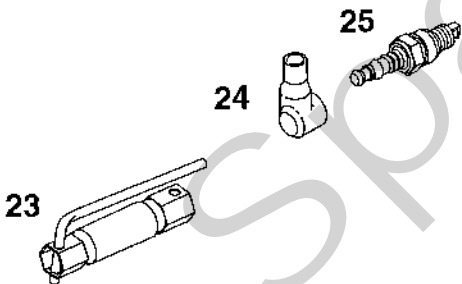

A

15

Utgåva Issue 2003-43		Bildnr Picture No 1476		BRIGGS & STRATTON 10D902 CYLINDER		BRIGGS & STRATTON 10D902 CYLINDER		Sida Page 344	
Pos. Fig.	Antal/Quantity			Art nr Part No	Benämning	Description	Sats Kit	Anmärkning Notes	
	10D 902- 0129	10D 902- 0141	10D 902- 0142						
A01	1	1	1	399164	Cylinder kpl.....	Cylinder assy.....			
A02	1	1	1	399269	• Bussning.....	• Bushing.....			
A03	1	1	1	299819	• Tätningsring.....	• Oil seal.....	S		
A04	2	2	2	690959	• Tapp.....	• Locating pin.....			
A05	1	1	1	690400	Skyddsplåt.....	Cylinder shield.....			
A06	1	1	1	690345	Skruv.....	Screw.....			
A07	1	1	1	691245	Rör.....	Breather tube.....			
A08	1	1	1	495785	Vevhusventilation.....	Breather.....			
A09	1	1	1	272602	• Packning.....	• Gasket.....	S		
A09	1	1	1	695890	• Packning.....	• Gasket.....	S		
A10	2	2	2	691666	Skruv.....	Screw.....			
A11	1	1	1	691107	Skruv.....	Screw.....			
A12	1	1	1	691912	Regulatorvinge.....	Governor blade.....			
A13	8	8	8	691697	Skruv.....	Screw.....			
A14	1	1	1	690386	Topplöck.....	Cylinder head.....			
A15	1	1	1	692889	Distans.....	Spacer.....			
A16	1	1	1	692288	Topplöckspackning.....	Cylinder head gasket.....	S		
A17	1	1	1	691702	• Ventilsåte- utblås.....	• Valve seat- exhaust.....			
A18	1	1	1	691701	• Ventilsåte- insug.....	• Valve seat- intake.....			
A19	1	1	1	231348	• Ventilstyrning- utblås.....	• Guide bushing- exhaust.....			
A19	1	1	1	63709	• Ventilstyrning- insug.....	• Guide- intake valve.....			
A20	1	1	1	270345	• Packning.....	• Gasket.....	S		
A21	2	2	2	691111	• Skruv.....	• Screw.....			
A22	1	1	1	693446	Insugningsrör.....	Intake manifold.....			
A23	1	1	1	1111-9029-01	Tändstiftsnyckel.....	Spark plug wrench.....			
A24	1	1	1	66538	Tändstiftsskydd.....	Spark plug elbow.....			
A25	1	1	1	9400-0225-00	Tändstift.....	Spark plug.....		Champion J19LM	
A27	1	1	1	691440	Oljesticka kpl.....	Dipstick assy.....			
A28	1	1	1	691870	• Tätningsring.....	• Seal.....			
A29	1	1	1	691320	• Påfyllningsrör.....	• Dipstick tube.....			
A30	1	1	1	692040	• Oljesticka.....	• Dipstick.....			
A31	1	1	1	691002	• Skruv.....	• Screw.....			
A32	1	1	1	691876	• Tätningsring.....	• Dipstick tube seal.....	S		
A33	1	1	1	694531	• Påfyllningsrör.....	• Dipstick tube.....			
A34	1	1	1	691913	• Oljesticka.....	• Oil dipstick.....