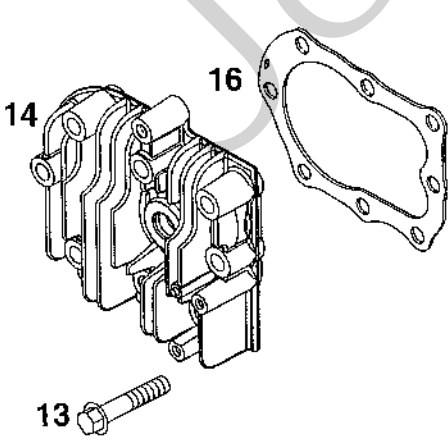

A

15

Utgåva Issue 2003-43		Bildnr Picture No 1476		BRIGGS & STRATTON 10D902 CYLINDER		BRIGGS & STRATTON 10D902 CYLINDER		Sida Page 344	
Pos. Fig.	Antal/Quantity			Art nr Part No	Benämning	Description	Sats Kit	Anmärkning Notes	
	10D 902- 0129	10D 902- 0141	10D 902- 0142						
A01	1	1	1	399164	Cylinder kpl.....	Cylinder assy.....			
A02	1	1	1	399269	• Bussning.....	• Bushing.....			
A03	1	1	1	299819	• Tätningsring.....	• Oil seal.....	S		
A04	2	2	2	690959	• Tapp.....	• Locating pin.....			
A05	1	1	1	690400	Skyddsplåt.....	Cylinder shield.....			
A06	1	1	1	690345	Skruv.....	Screw.....			
A07	1	1	1	691245	Rör.....	Breather tube.....			
A08	1	1	1	495785	Vevhusventilation.....	Breather.....			
A09	1	1	1	272602	• Packning.....	• Gasket.....	S		
A09	1	1	1	695890	• Packning.....	• Gasket.....	S		
A10	2	2	2	691666	Skruv.....	Screw.....			
A11	1	1	1	691107	Skruv.....	Screw.....			
A12	1	1	1	691912	Regulatorvinge.....	Governor blade.....			
A13	8	8	8	691697	Skruv.....	Screw.....			
A14	1	1	1	690386	Topplöck.....	Cylinder head.....			
A15	1	1	1	692889	Distans.....	Spacer.....			
A16	1	1	1	692288	Topplöckspackning.....	Cylinder head gasket.....	S		
A17	1	1	1	691702	• Ventilsåte- utblås.....	• Valve seat- exhaust.....			
A18	1	1	1	691701	• Ventilsåte- insug.....	• Valve seat- intake.....			
A19	1	1	1	231348	• Ventilstyrning- utblås.....	• Guide bushing- exhaust.....			
A19	1	1	1	63709	• Ventilstyrning- insug.....	• Guide- intake valve.....			
A20	1	1	1	270345	• Packning.....	• Gasket.....	S		
A21	2	2	2	691111	• Skruv.....	• Screw.....			
A22	1	1	1	693446	Insugningsrör.....	Intake manifold.....			
A23	1	1	1	1111-9029-01	Tändstiftsnyckel.....	Spark plug wrench.....			
A24	1	1	1	66538	Tändstiftsskydd.....	Spark plug elbow.....			
A25	1	1	1	9400-0225-00	Tändstift.....	Spark plug.....		Champion J19LM	
A27	1	1	1	691440	Oljesticka kpl.....	Dipstick assy.....			
A28	1	1	1	691870	• Tätningsring.....	• Seal.....			
A29	1	1	1	691320	• Påfyllningsrör.....	• Dipstick tube.....			
A30	1	1	1	692040	• Oljesticka.....	• Dipstick.....			
A31	1	1	1	691002	• Skruv.....	• Screw.....			
A32	1	1	1	691876	• Tätningsring.....	• Dipstick tube seal.....	S		
A33	1	1	1	694531	• Påfyllningsrör.....	• Dipstick tube.....			
A34	1	1	1	691913	• Oljesticka.....	• Oil dipstick.....