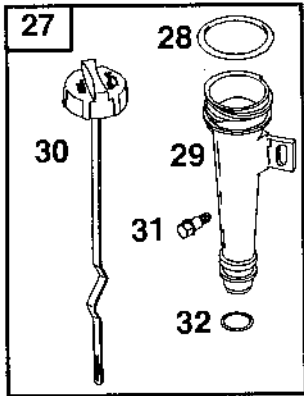

A

15

Utgåva Issue 2003-43		Bildnr Picture No 1476		BRIGGS & STRATTON 10D902 CYLINDER		BRIGGS & STRATTON 10D902 CYLINDER		Sida Page 344	
Pos. Fig.	Antal/Quantity			Art nr Part No	Benämning	Description	Sats Kit	Anmärkning Notes	
	10D 902- 0129	10D 902- 0141	10D 902- 0142						
A01	1	1	1	399164	Cylinder kpl.....	Cylinder assy.....			
A02	1	1	1	399269	• Bussning.....	• Bushing.....			
A03	1	1	1	299819	• Tätningsring.....	• Oil seal.....	S		
A04	2	2	2	690959	• Tapp.....	• Locating pin.....			
A05	1	1	1	690400	Skyddsplåt.....	Cylinder shield.....			
A06	1	1	1	690345	Skruv.....	Screw.....			
A07	1	1	1	691245	Rör.....	Breather tube.....			
A08	1	1	1	495785	Vevhusventilation.....	Breather.....			
A09	1	1	1	272602	• Packning.....	• Gasket.....	S		
A09	1	1	1	695890	• Packning.....	• Gasket.....	S		
A10	2	2	2	691666	Skruv.....	Screw.....			
A11	1	1	1	691107	Skruv.....	Screw.....			
A12	1	1	1	691912	Regulatorvinge.....	Governor blade.....			
A13	8	8	8	691697	Skruv.....	Screw.....			
A14	1	1	1	690386	Topplöck.....	Cylinder head.....			
A15	1	1	1	692889	Distans.....	Spacer.....			
A16	1	1	1	692288	Topplöckspackning.....	Cylinder head gasket.....	S		
A17	1	1	1	691702	• Ventilsåte- utblås.....	• Valve seat- exhaust.....			
A18	1	1	1	691701	• Ventilsåte- insug.....	• Valve seat- intake.....			
A19	1	1	1	231348	• Ventilstyrning- utblås.....	• Guide bushing- exhaust.....			
A19	1	1	1	63709	• Ventilstyrning- insug.....	• Guide- intake valve.....			
A20	1	1	1	270345	• Packning.....	• Gasket.....	S		
A21	2	2	2	691111	• Skruv.....	• Screw.....			
A22	1	1	1	693446	Insugningsrör.....	Intake manifold.....			
A23	1	1	1	1111-9029-01	Tändstiftsnyckel.....	Spark plug wrench.....			
A24	1	1	1	66538	Tändstiftsskydd.....	Spark plug elbow.....			
A25	1	1	1	9400-0225-00	Tändstift.....	Spark plug.....		Champion J19LM	
A27	1	1	1	691440	Oljesticka kpl.....	Dipstick assy.....			
A28	1	1	1	691870	• Tätningsring.....	• Seal.....			
A29	1	1	1	691320	• Påfyllningsrör.....	• Dipstick tube.....			
A30	1	1	1	692040	• Oljesticka.....	• Dipstick.....			
A31	1	1	1	691002	• Skruv.....	• Screw.....			
A32	1	1	1	691876	• Tätningsring.....	• Dipstick tube seal.....	S		
A33	1	1	1	694531	• Påfyllningsrör.....	• Dipstick tube.....			
A34	1	1	1	691913	• Oljesticka.....	• Oil dipstick.....