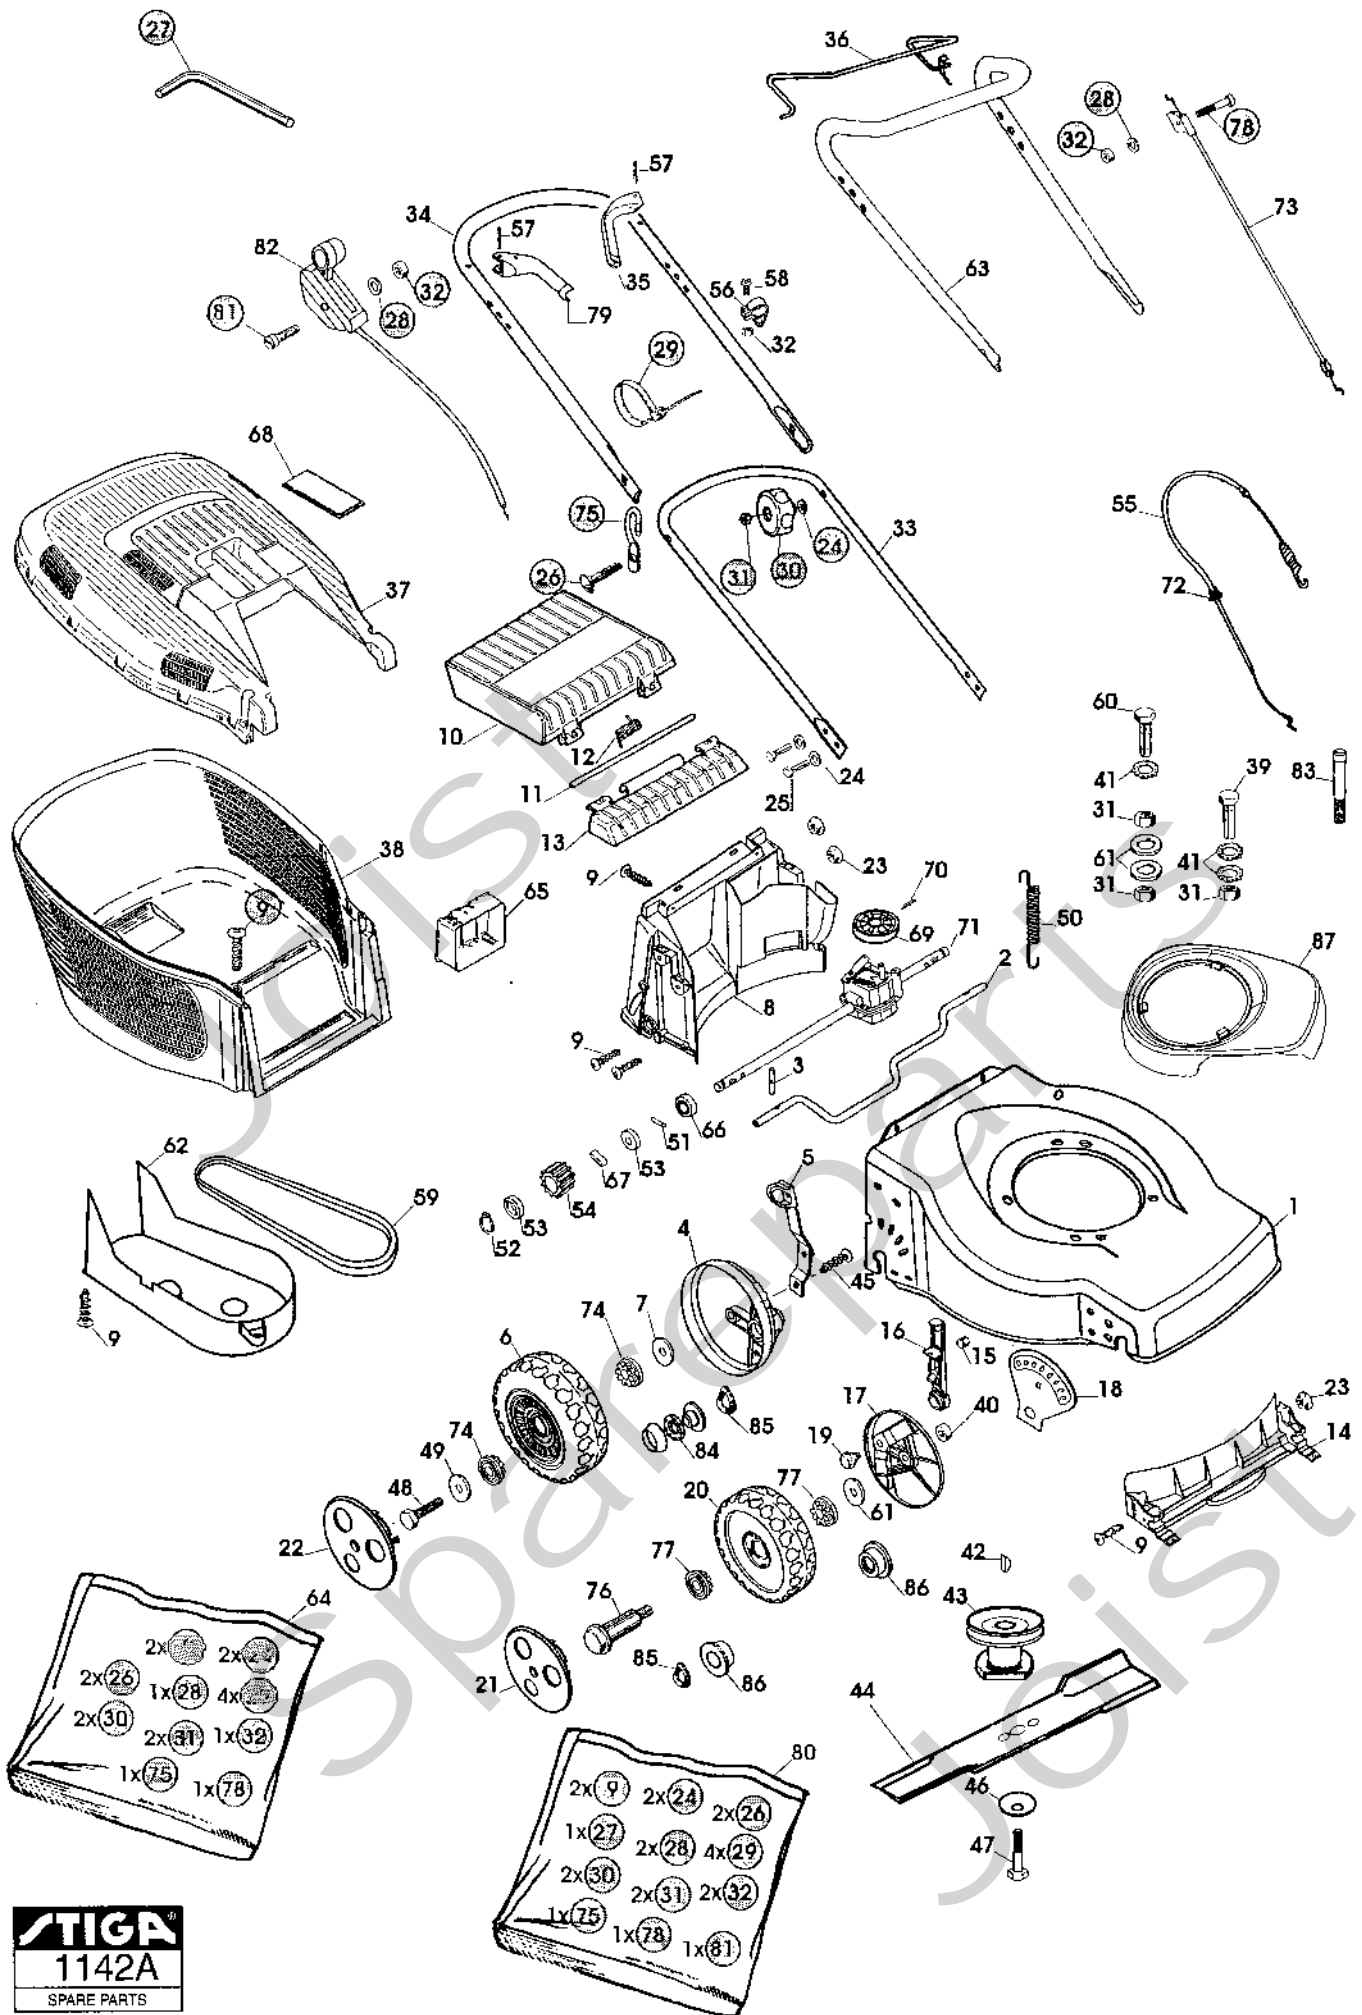

# Genuine Spare Parts

---

Joist  
Spareparts  
Joist

**STIGA**  
**1142A**  
 SPARE PARTS

Utgåva Issue		Bildnr Picture No		SWING 45S EURO 470 STARCLIPPER 45S		SWING 45S EURO 470 STARCLIPPER 45S		Sida Page
2003-43		1142A						144
Pos. Fig.	Antal/Quantity			Art nr Part No	Benämning	Description	Sats Kit	Anmärkning Notes
	674 703	344 703	24- 3881 -59					
1		1		1117-3263-01	Kåpa-gul .....	Deck-yellow .....		
1			1	1117-3263-02	Kåpa-röd .....	Deck-red .....		
1	1			1117-3263-04	Kåpa-röd .....	Deck-red .....		
2	1	1	1	1117-1160-01	Bakaxel .....	Shaft-backside .....		
3	2	2	2	9595-0212-00	Spärnstift .....	Locating pin .....		
4	2	2	2	1117-3256-01	Hjulsköld .....	Wheel protection cap .....		
5	2	2	2	1117-1174-01	Höjdinställningsspak .....	Height adjust lever .....		
6	2			1111-2663-01	Hjul .....	Wheel .....		
6		2	2	1111-2665-01	Hjul kpl .....	Wheel assy .....		Inkl. pos 84
7	2			9699-0037-02	Bricka .....	Washer .....		
8	1	1	1	1117-3008-01	Ledplåt-bakre .....	Baffle-rear .....		
9	12	12	12	9836-9516-12	Skruv .....	Screw .....		
10		1		1117-1156-01	Lucka-gul .....	Rear flap-yellow .....		
10	1		1	1117-1156-02	Lucka-svart .....	Rear flap-black .....		
11	1	1	1	1117-1143-01	Axel .....	Shaft .....		
12	1	1	1	1117-1126-01	Fjäder .....	Spring-rear flap .....		
13		1		1117-1155-01	Luckinfästning-gul .....	Flap holder-yellow .....		
13	1		1	1117-1155-02	Luckinfästning-svart .....	Flap holder-black .....		
14	1	1	1	1117-3007-01	Ledplåt-främre .....	Baffle-front .....		
15	2	2	2	1117-1215-01	• Stift .....	• Pin .....		
16	2	2	2	1117-1228-01	Inställningsspak .....	Adjusting lever .....		Inkl. pos 15
17	2	2	2	1117-1376-01	Hjulsköld .....	Wheel lever .....		
18	2	2	2	1117-1213-01	Hållplåt .....	Sector .....		
19	2	2	2	1117-1182-01	Ansatsbult .....	Shoulder bolt .....		
20	2	2	2	1111-3163-01	Hjul .....	Wheel .....		
21		2		1111-2804-01	Navkapsel-gul .....	Hub cap-yellow .....		
21	2			1111-2804-03	Navkapsel-vit .....	Hub cap-white .....		
21	2		2	1111-2804-04	Navkapsel-röd .....	Hub cap-red .....		
22		2		1111-2815-01	Navkapsel-gul .....	Hub cap-yellow .....		
22	2			1111-2815-03	Navkapsel-vit .....	Hub cap-white .....		
22	2		2	1111-2815-04	Navkapsel-röd .....	Hub cap-red .....		
23	6	6	6	1117-1131-01	Flänsmutter .....	Nut .....		
24	6	6	6	9699-0028-02	Planbricka .....	Flat washer .....		
25	4	4	4	1117-1364-01	Skruv .....	Screw .....		
26	2	2	2	9898-0855-12	Skruv .....	Screw .....		
27	1	1	1	1117-1355-01	Nyckel .....	Socket wrench .....		
28	2	2	1	9699-0025-02	Planbricka .....	Washer .....		
29	4	4	4	9579-0008-00	Buntband .....	Cable holder .....		
30	2	2	2	1117-3194-01	Låsrratt .....	Locking knob .....		
31	6	6	6	9799-0831-02	Mutter .....	Nut .....		
32	2	2	1	9799-0631-02	Mutter .....	Nut .....		
33	1	1	1	1117-1149-01	Styre-underdel .....	Handle-lower part .....		
34	1	1	1	1117-1223-01	Styre-överdel .....	Handle-upper part .....		
35	1	1	1	1117-3221-01	Manöverbygel .....	OPC lever .....		
36		1		1117-1374-01	Manöverbygel .....	Control handle .....		
37		1		1117-1157-01	Uppsamlarlock-gul .....	Grassbag cover-yellow .....		Inkl. pos 68
37	1		1	1117-1157-02	Uppsamlarlock-svart .....	Grassbag cover-black .....		Inkl. pos 68
38	1	1	1	1117-1218-01	Uppsamlare-underdel .....	Lower grass bag .....		
39	1	2	2	9997-0830-16	Skruv .....	Screw .....		
40	2	2	2	9716-0831-02	Mutter .....	Nut .....		
41	3	3	3	9678-0009-02	Låsbricka .....	Lock washer .....		
42	1	1	1	9600-0014-00	Kil .....	Key .....		
43	1	1	1	1117-1387-01	Knivfäste .....	Blade holder .....		
44	1	1	1	1117-3354-01	Kniv .....	Blade .....		
45	2	2	2	9836-9512-12	Skruv .....	Screw .....		
46	1	1	1	1117-1065-01	Tallriksbricka .....	Spring washer .....		
47	1	1	1	9987-5251-12	Skruv .....	Screw .....		
48	2	2	2	9997-0614-16	Skruv .....	Screw .....		
49	2	2	2	1117-1175-01	Bricka .....	Washer .....		
50	1	1	1	1117-1120-01	Fjäder .....	Spring .....		
51	2	2	2	9591-0011-00	Stift .....	Pin .....		
52	2	2	2	1117-1083-01	Låsring .....	Safety ring .....		
53	4	4	4	1111-2830-01	Stödbricka .....	Support washer .....		