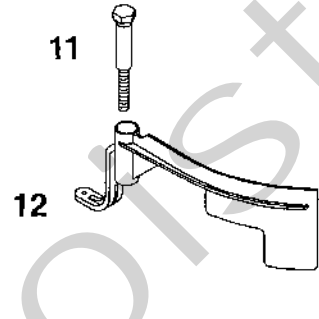

A

15

Utgåva Issue 2003-43		Bildnr Picture No 1476		BRIGGS & STRATTON 10D902 CYLINDER		BRIGGS & STRATTON 10D902 CYLINDER		Sida Page 344	
Pos. Fig.	Antal/Quantity			Art nr Part No	Benämning	Description	Sats Kit	Anmärkning Notes	
	10D 902- 0129	10D 902- 0141	10D 902- 0142						
A01	1	1	1	399164	Cylinder kpl.....	Cylinder assy.....			
A02	1	1	1	399269	• Bussning.....	• Bushing.....			
A03	1	1	1	299819	• Tätningsring.....	• Oil seal.....	S		
A04	2	2	2	690959	• Tapp.....	• Locating pin.....			
A05	1	1	1	690400	Skyddsplåt.....	Cylinder shield.....			
A06	1	1	1	690345	Skruv.....	Screw.....			
A07	1	1	1	691245	Rör.....	Breather tube.....			
A08	1	1	1	495785	Vevhusventilation.....	Breather.....			
A09	1	1	1	272602	• Packning.....	• Gasket.....	S		
A09	1	1	1	695890	• Packning.....	• Gasket.....	S		
A10	2	2	2	691666	Skruv.....	Screw.....			
A11	1	1	1	691107	Skruv.....	Screw.....			
A12	1	1	1	691912	Regulatorvinge.....	Governor blade.....			
A13	8	8	8	691697	Skruv.....	Screw.....			
A14	1	1	1	690386	Topplöck.....	Cylinder head.....			
A15	1	1	1	692889	Distans.....	Spacer.....			
A16	1	1	1	692288	Topplöckspackning.....	Cylinder head gasket.....	S		
A17	1	1	1	691702	• Ventilsåte- utblås.....	• Valve seat- exhaust.....			
A18	1	1	1	691701	• Ventilsåte- insug.....	• Valve seat- intake.....			
A19	1	1	1	231348	• Ventilstyrning- utblås.....	• Guide bushing- exhaust.....			
A19	1	1	1	63709	• Ventilstyrning- insug.....	• Guide- intake valve.....			
A20	1	1	1	270345	• Packning.....	• Gasket.....	S		
A21	2	2	2	691111	• Skruv.....	• Screw.....			
A22	1	1	1	693446	Insugningsrör.....	Intake manifold.....			
A23	1	1	1	1111-9029-01	Tändstiftsnyckel.....	Spark plug wrench.....			
A24	1	1	1	66538	Tändstiftsskydd.....	Spark plug elbow.....			
A25	1	1	1	9400-0225-00	Tändstift.....	Spark plug.....		Champion J19LM	
A27	1	1	1	691440	Oljesticka kpl.....	Dipstick assy.....			
A28	1	1	1	691870	• Tätningsring.....	• Seal.....			
A29	1	1	1	691320	• Påfyllningsrör.....	• Dipstick tube.....			
A30	1	1	1	692040	• Oljesticka.....	• Dipstick.....			
A31	1	1	1	691002	• Skruv.....	• Screw.....			
A32	1	1	1	691876	• Tätningsring.....	• Dipstick tube seal.....	S		
A33	1	1	1	694531	• Påfyllningsrör.....	• Dipstick tube.....			
A34	1	1	1	691913	• Oljesticka.....	• Oil dipstick.....