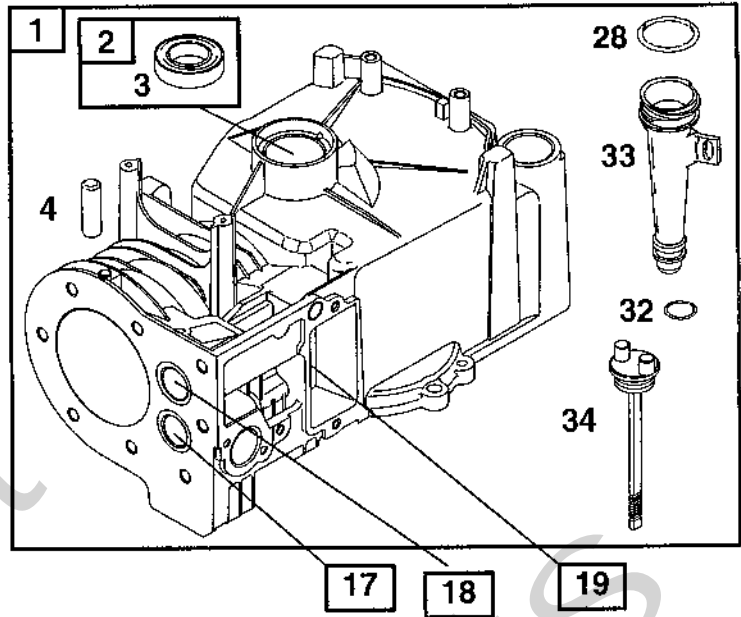

A

15

Utgåva Issue 2003-43		Bildnr Picture No 1476		BRIGGS & STRATTON 10D902 CYLINDER		BRIGGS & STRATTON 10D902 CYLINDER		Sida Page 344	
Pos. Fig.	Antal/Quantity			Art nr Part No	Benämning	Description	Sats Kit	Anmärkning Notes	
	10D 902- 0129	10D 902- 0141	10D 902- 0142						
A01	1	1	1	399164	Cylinder kpl.....	Cylinder assy.....			
A02	1	1	1	399269	• Bussning.....	• Bushing.....			
A03	1	1	1	299819	• Tätningsring.....	• Oil seal.....	S		
A04	2	2	2	690959	• Tapp.....	• Locating pin.....			
A05	1	1	1	690400	Skyddsplåt.....	Cylinder shield.....			
A06	1	1	1	690345	Skruv.....	Screw.....			
A07	1	1	1	691245	Rör.....	Breather tube.....			
A08	1	1	1	495785	Vevhusventilation.....	Breather.....			
A09	1	1	1	272602	• Packning.....	• Gasket.....	S		
A09	1	1	1	695890	• Packning.....	• Gasket.....	S		
A10	2	2	2	691666	Skruv.....	Screw.....			
A11	1	1	1	691107	Skruv.....	Screw.....			
A12	1	1	1	691912	Regulatorvinge.....	Governor blade.....			
A13	8	8	8	691697	Skruv.....	Screw.....			
A14	1	1	1	690386	Topplöck.....	Cylinder head.....			
A15	1	1	1	692889	Distans.....	Spacer.....			
A16	1	1	1	692288	Topplöckspackning.....	Cylinder head gasket.....	S		
A17	1	1	1	691702	• Ventilsåte- utblås.....	• Valve seat- exhaust.....			
A18	1	1	1	691701	• Ventilsåte- insug.....	• Valve seat- intake.....			
A19	1	1	1	231348	• Ventilstyrning- utblås.....	• Guide bushing- exhaust.....			
A19	1	1	1	63709	• Ventilstyrning- insug.....	• Guide- intake valve.....			
A20	1	1	1	270345	• Packning.....	• Gasket.....	S		
A21	2	2	2	691111	• Skruv.....	• Screw.....			
A22	1	1	1	693446	Insugningsrör.....	Intake manifold.....			
A23	1	1	1	1111-9029-01	Tändstiftsnyckel.....	Spark plug wrench.....			
A24	1	1	1	66538	Tändstiftsskydd.....	Spark plug elbow.....			
A25	1	1	1	9400-0225-00	Tändstift.....	Spark plug.....		Champion J19LM	
A27	1	1	1	691440	Oljesticka kpl.....	Dipstick assy.....			
A28	1	1	1	691870	• Tätningsring.....	• Seal.....			
A29	1	1	1	691320	• Påfyllningsrör.....	• Dipstick tube.....			
A30	1	1	1	692040	• Oljesticka.....	• Dipstick.....			
A31	1	1	1	691002	• Skruv.....	• Screw.....			
A32	1	1	1	691876	• Tätningsring.....	• Dipstick tube seal.....	S		
A33	1	1	1	694531	• Påfyllningsrör.....	• Dipstick tube.....			
A34	1	1	1	691913	• Oljesticka.....	• Oil dipstick.....