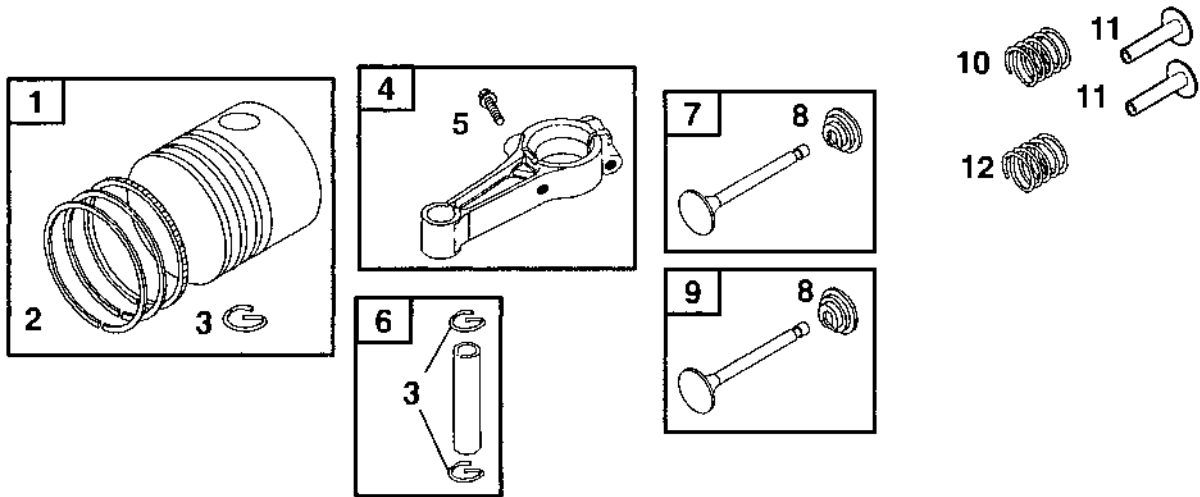

A

31 ENGINE GASKET SET

Utgåva Issue		Bildnr Picture No		BRIGGS & STRATTON 10D902 VEVAXEL VEVHUS		BRIGGS & STRATTON 10D902 CRANKSHAFT CRANKCASE		Sida Page	
2003-43		1477						346	
Pos. Fig.	Antal/Quantity			Art nr Part No	Benämning	Description	Sats Kit	Anmärkning Notes	
	10D 902- 0129	10D 902- 0141	10D 902- 0142						
A01	1	1	1	498668	Kolv kpl.....	Piston assy		Standard	
A01	1	1	1	498669	Kolv kpl.....	Piston assy		.010" oversize	
A01	1	1	1	498670	Kolv kpl.....	Piston assy		.020" oversize	
A01	1	1	1	498671	Kolv kpl.....	Piston assy		.030" oversize	
A02	1	1	1	498680	• Kolvringsatts.....	• Ring set.....		Standard	
A02	1	1	1	498681	• Kolvringsatts.....	• Ring set.....		.010" oversize	
A02	1	1	1	498682	• Kolvringsatts.....	• Ring set.....		.020" oversize	
A02	1	1	1	498683	• Kolvringsatts.....	• Ring set.....		.030" oversize	
A03	2	2	2	691588	• Låsring	• Piston pin lock			
A04	1	1	1	496792	Vevstake	Connecting rod			
A05	2	2	2	691664	• Skruv	• Screw			
A06	1	1	1	298908	Kolvbult kpl.....	Piston pin assy.....		.005" oversize	
A06	1	1	1	298909	Kolvbult kpl.....	Piston pin assy.....		Standard	
A07	1	1	1	296676	Utblåsningsventil	Exhaust valve			
A08	2	2	2	692194	• Ventilhållare	• Valve retainer			
A09	1	1	1	296677	Insugningsventil	Intake valve			
A10	1	1	1	690520	Ventilfjäder	Valve spring			
A11	2	2	2	691762	Ventillyftare	Valve tappet			
A12	1	1	1	690520	Ventilfjäder	Valve spring			
A13	1	1	1	691471	Vevaxel	Crankshaft.....			
A14	1	1	1	499047	• Stift	• Pin.....			
A15	1	1	1	691805	• Drev	• Timing gear.....			
A16	1	1	1	222698	Kil	Key			
A17	1	1	1	691998	Kamaxel.....	Camshaft.....			
A18	1	1	1	691983	Oljeslungare.....	Oil slinger.....			
A19	1	1	1	293709	• Bussning.....	• Bushing.....			
A20	1	1	1	391483	• Tätningsring	• Oil seal	S		
A21	1	1	1	395384	Vevhus.....	Oil sump			
A22	1	1	1	270895	• Vevhuspackning	• Crankcase gasket	S	.005" thick	
A22	1	1	1	270896	• Vevhuspackning	• Crankcase gasket	S	.009" thick	
A22	1	1	1	692218	• Vevhuspackning	• Crankcase gasket	S	.015" thick (Standard)	
A23	1	1	1	691680	Oljeavtappningsplugg	Oil drain plug			
A24	6	6	6	691662	Skruv	Screw			
A31	1	1	1	298989	Packningssats	Gasket set		Märkta/marked S