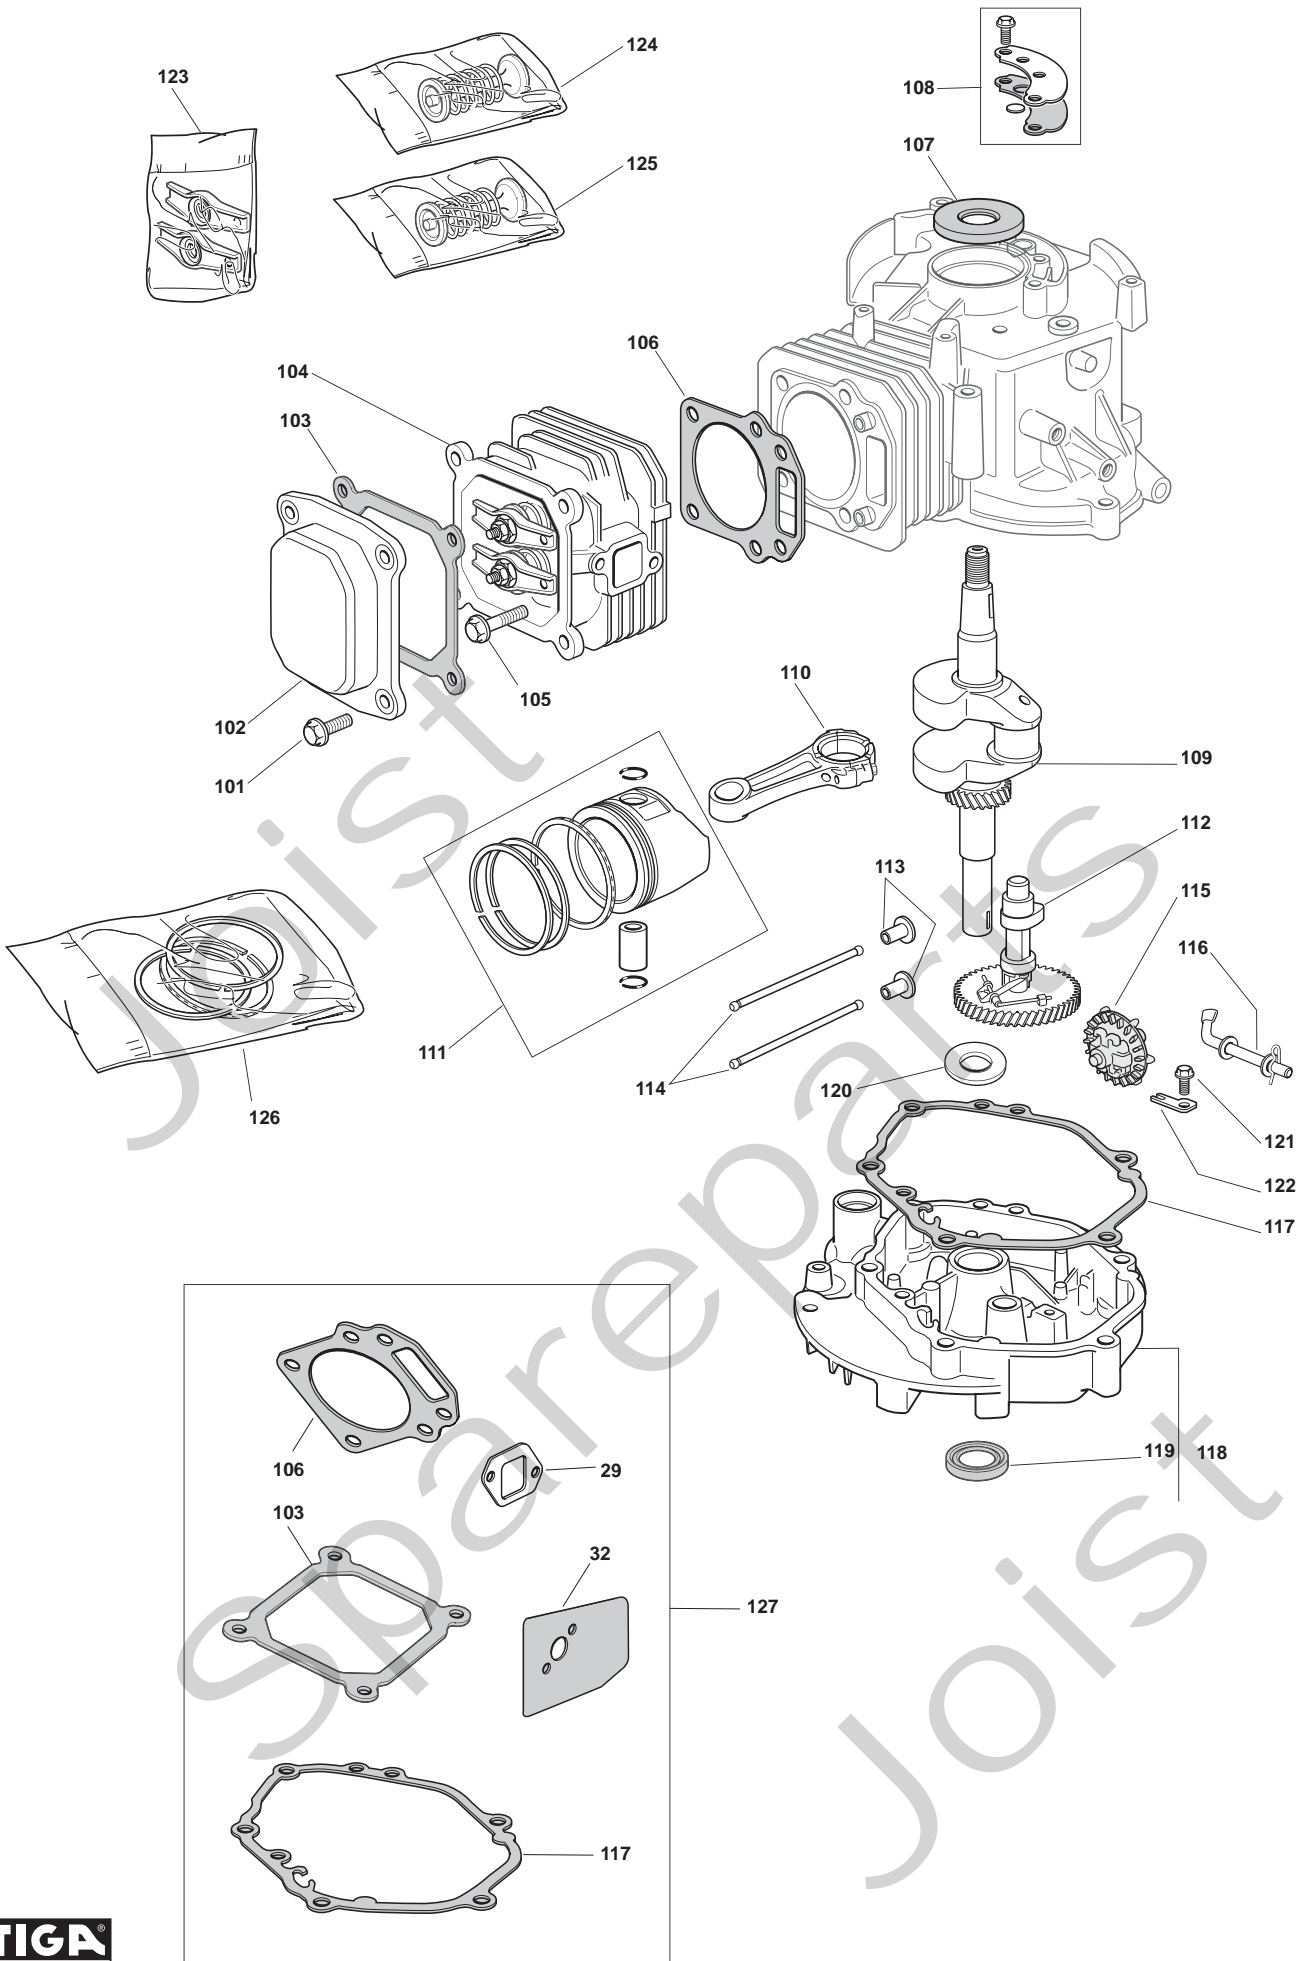

Genuine Spare Parts

Spareparts
Joist

Utgåva Issue		Bildnr Picture No		GGP MOTOR RM 65- RM 65 ES		GGP ENGINE RM 65- RM 65 ES		Sida Page	
2008- 13		2272						234	
Pos. Fig.	Antal/Quantity			Art nr Part No	Benämning	Description	Sats Kit	Anmärkning Notes	
	RM 65	RM 65ES							
1	1	1		18550161/0	Start kpl.....	Starter assy.....		Inkl. pos 2 - 4	
2	1	1		18550052/0	• Starthandtag.....	• Starter handle.....			
3	1	1		18550053/0	• Startsnöre.....	• Starter cord.....			
4	1	1		18550004/1	• Startspärr.....	• Starter pawl set.....			
5	1	1		18550162/0	Motorkåpa.....	Engine cover.....			
6	1	1		18550056/0	Svånghjulsmutter.....	Flywheel nut.....			
7	1	1		18550198/0	Startkopp.....	Starter cup.....			
8	1	1		18550167/0	Fläkt.....	Fan.....			
9	1	1		18550168/0	Svånghjul.....	Flywheel.....			
10	1	1		18550061/0	Kil.....	Key.....			
11	1	1		18550171/0	Pinnbult.....	Stud bolt.....			
12	2	2		18550172/0	Pinnbult.....	Stud bolt.....			
13	3	3		18550170/0	Bussning.....	Bushing.....			
14	3	3		18550050/0	Mutter.....	Nut.....			
17	1	1		18550166/0	Bränslefilter.....	Fuel filter.....			
18	2	2		18550164/0	Bussning.....	Bushing.....			
19	1	1		18550084/0	Bränsleslang.....	Fuel hose.....			
20	1	1		18550160/0	Lufffilterlock.....	Air cleaner cover.....			
21	1	1		18550187/0	Lufffilter.....	Air filter.....			
22	1	1		18550186/0	Insugningsrör.....	Intake manifold.....			
23	1	1		18550181/0	Ventilationsrör.....	Breather pipe.....			
24	2	2		18550081/0	Mutter.....	Nut.....			
25	1	1		18550078/0	Packning.....	Gasket.....			
26	1	1		18550077/0	Förgasare.....	Carburettor.....			
27	1	1		18550124/0	Värmeskydd.....	Heat block.....			
28	1	1		18550076/0	Insugning.....	Intake.....			
29	1	1		18550075/0	Packning.....	Gasket.....			
30	2	2		18550188/0	Pinnbult.....	Stud bolt.....			
31	2	2		18550069/0	Pinnbult.....	Double head bolt.....			
32	1	1		18550068/0	Packning.....	Gasket.....			
33	1	1		18550185/0	Ljuddämpare.....	Muffler.....			
34	1	1		18550184/0	Ljuddämparskydd.....	Muffler guard.....			
35	2	2		18550050/0	Mutter.....	Nut.....			
36	1	1		18550070/0	Elektronikspole.....	Electronic coil.....	Inkl. pos 37 - 38		
37	1	1		18550071/0	• Anslutning.....	• Spark plug terminal.....			
38	1	1		18550072/0	• Tändstiftshatt.....	• Spark plug cover.....			
39	1	1		18550073/0	Tändstift.....	Spark plug.....			
40	1	1		18550063/0	Oljesticka kpl.....	Oil filler assy.....			
44	1	1		18550086/0	Regulatorarm.....	Governor lever.....			
45	1	1		18550085/0	Bult.....	Pin.....			
46	1	1		18550050/0	Mutter.....	Nut.....			
47	1	1		18550087/0	Fjäder.....	Spring.....			
48	1	1		18550088/0	Chokereglagestång.....	Choke control rod.....			
49	1	1		18550089/0	Reglagestång m.fjäder.....	Governor link & sprin.....			
50	1	1		18550092/1	Reglageplatta.....	Control plate.....			
51	1	1		18550090/0	Skruv.....	Screw.....			
52	1	1		18550091/0	Skruv.....	Screw.....			
53	1	1		18550022/0	Wireklämma.....	Casing clamp.....			
54	1	1		18550023/0	Skruv.....	Screw.....			
56	2	2		18550083/0	Slangklämma.....	Hose clamp.....			
61		1		18550175/0	Fäste.....	Bracket.....			
62		1		18550174/0	Generator.....	Alternator.....			
63		1		18550173/0	Startmotor.....	Starter motor.....			
64		1		18550178/0	Kablage.....	Cable harness.....			
65		1		18550179/0	Kabel.....	Cable.....			
81	1	1		18550096/0	Packningssats- förg.....	Gasket set- carb.....			
99	1			18550195/0	Motor kpl.....	Engine assy.....			
99		1		18550196/0	Motor kpl.....	Engine assy.....			