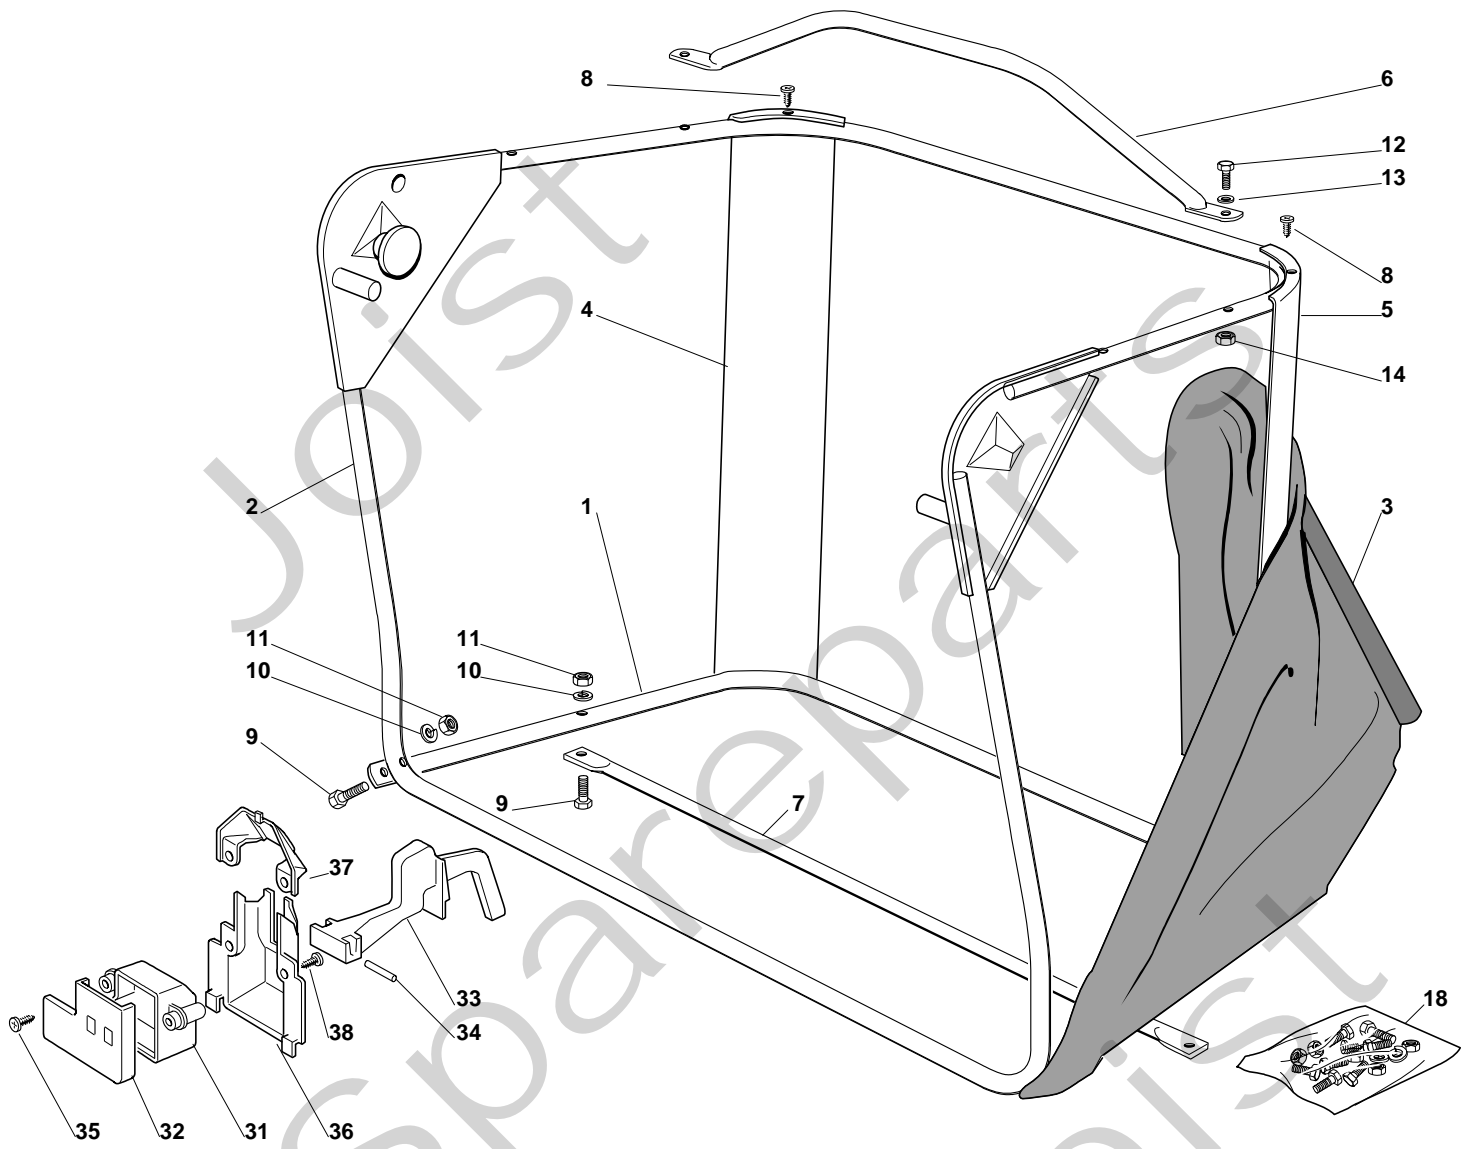

GARDEN COMBI HST - Model Year 2010

Pos. Fig.	Antal Quantity	Art No Part No	Benämning	Description	Anmärkning Notes
1	1	84801103/0	Chassi	Lower Frame	
2	1	84801105/1	Chassi	Upper Frame	
3	1	184106069/0	Uppsamlare	Grasscatcher	
4	1	27010205/0	Right Angular Support	Right Angular Support	
5	1	27010207/0	Left Angular Support	Left Angular Support	
6	1	84869051/0	Rör	Rod	
7	1	84650100/0	Reduktion	Stiffening	
8	4	12729601/1	Skruv	Screw	
9	4	12792099/0	Skruv	Screw	
10	4	12582101/0	Grower	Grower	
11	4	12292100/0	Mutter	Nut	
12	2	12674701/0	Skruv	Screw	
13	2	12521331/0	Bricka	Washer	
14	2	12154510/0	Mutter	Nut	
18	1	84180180/0	Skruvsats	Screws Outfit (8÷14)	
31	1	25600041/0	Skydd	Micro Protection	
32	1	25600042/0	Överbelastningsskydd	Protection Cover	
33	1	25318124/0	Arm	Lever	
34	1	12400030/0	Stift	Pin	
35	1	12728510/0	Skruv	Screw	
36	1	25600047/0	Skydd	Micro Protection	
37	1	25600048/0	Överbelastningsskydd	Protection Cover	
38	2	12728450/0	Skruv	Screw