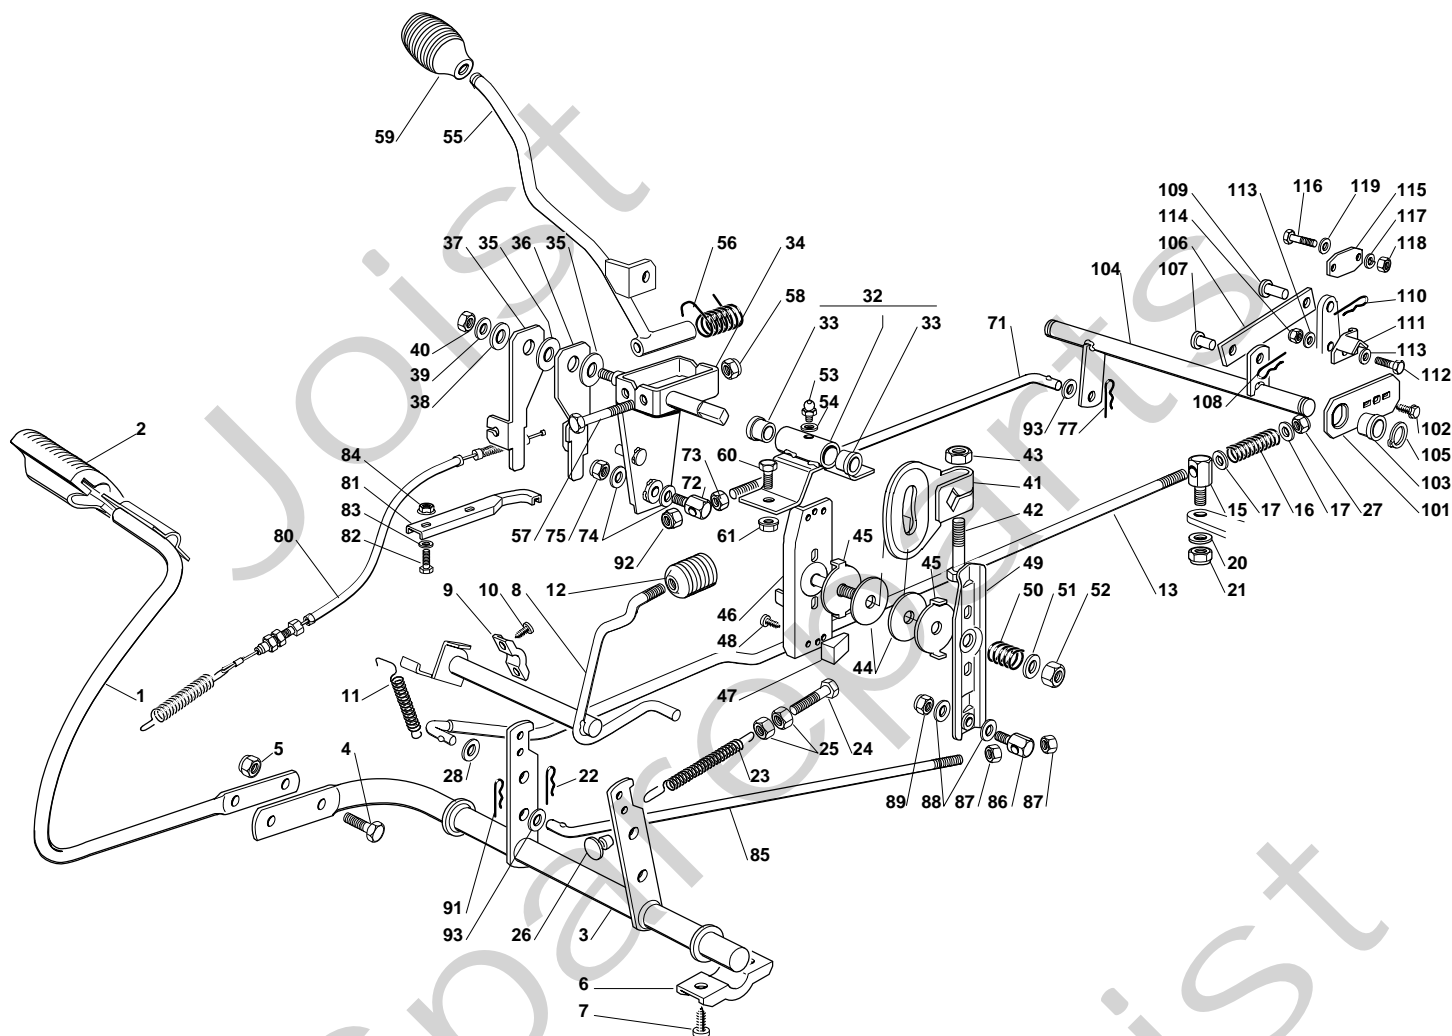

GARDEN COMBI HST - Model Year 2010

GARDEN COMBI HST - Model Year 2010

Pos. Fig.	Antal Quantity	Art No Part No	Benämning	Description	Anmärkning Notes
75	1	12155010/0	Mutter	Nut	
77	1	24487997/0	Låsnål	Cotter Pin	
80	1	84207101/1	Kabel	Wire	
81	1	27772105/0	Klämma	Clamp	
82	2	12791400/0	Skruv	Screw	
83	2	12521330/0	Bricka	Washer	
84	2	12292102/0	Mutter	Nut	
85	1	27034074/0	Länk	Rod	
86	1	25510040/1	Sprint	Pin	
87	2	12293200/0	Mutter	Nut	
88	2	25670011/0	Bricka	Washer	
89	1	12155010/0	Mutter	Nut	
91	1	24487997/0	Låsnål	Cotter Pin	
92	1	12155000/0	Mutter	Nut	
93	2	25670011/0	Bricka	Washer	
101	2	27546047/0	Plåt	Plate	
102	2	12735121/0	Skruv	Screw	
103	2	25040614/0	Bussning	Bushing	
104	1	84001023/0	Axel	Axle	
105	2	12608900/0	Seegerring	Seeger	
106	1	27034073/0	Länk	Rod	
107	1	27510111/0	Sprint	Pin	
108	1	24487997/0	Låsnål	Cotter Pin	
109	1	27510110/0	Sprint	Pin	
110	1	24487997/0	Låsnål	Cotter Pin	
111	1	27063022/0	Fäste	Cam	
112	1	12791400/0	Skruv	Screw	
113	2	12521330/0	Bricka	Washer	
114	1	12154510/0	Mutter	Nut	
115	1	27546019/0	Plåt	Plate (Hydro)	
116	2	12735602/0	Skruv	Screw (Hydro)	
117	2	12581100/0	Bricka	Washer (Hydro)	
118	2	12290791/0	Mutter	Nut	
119	2	12540020/0	Bricka	Washer