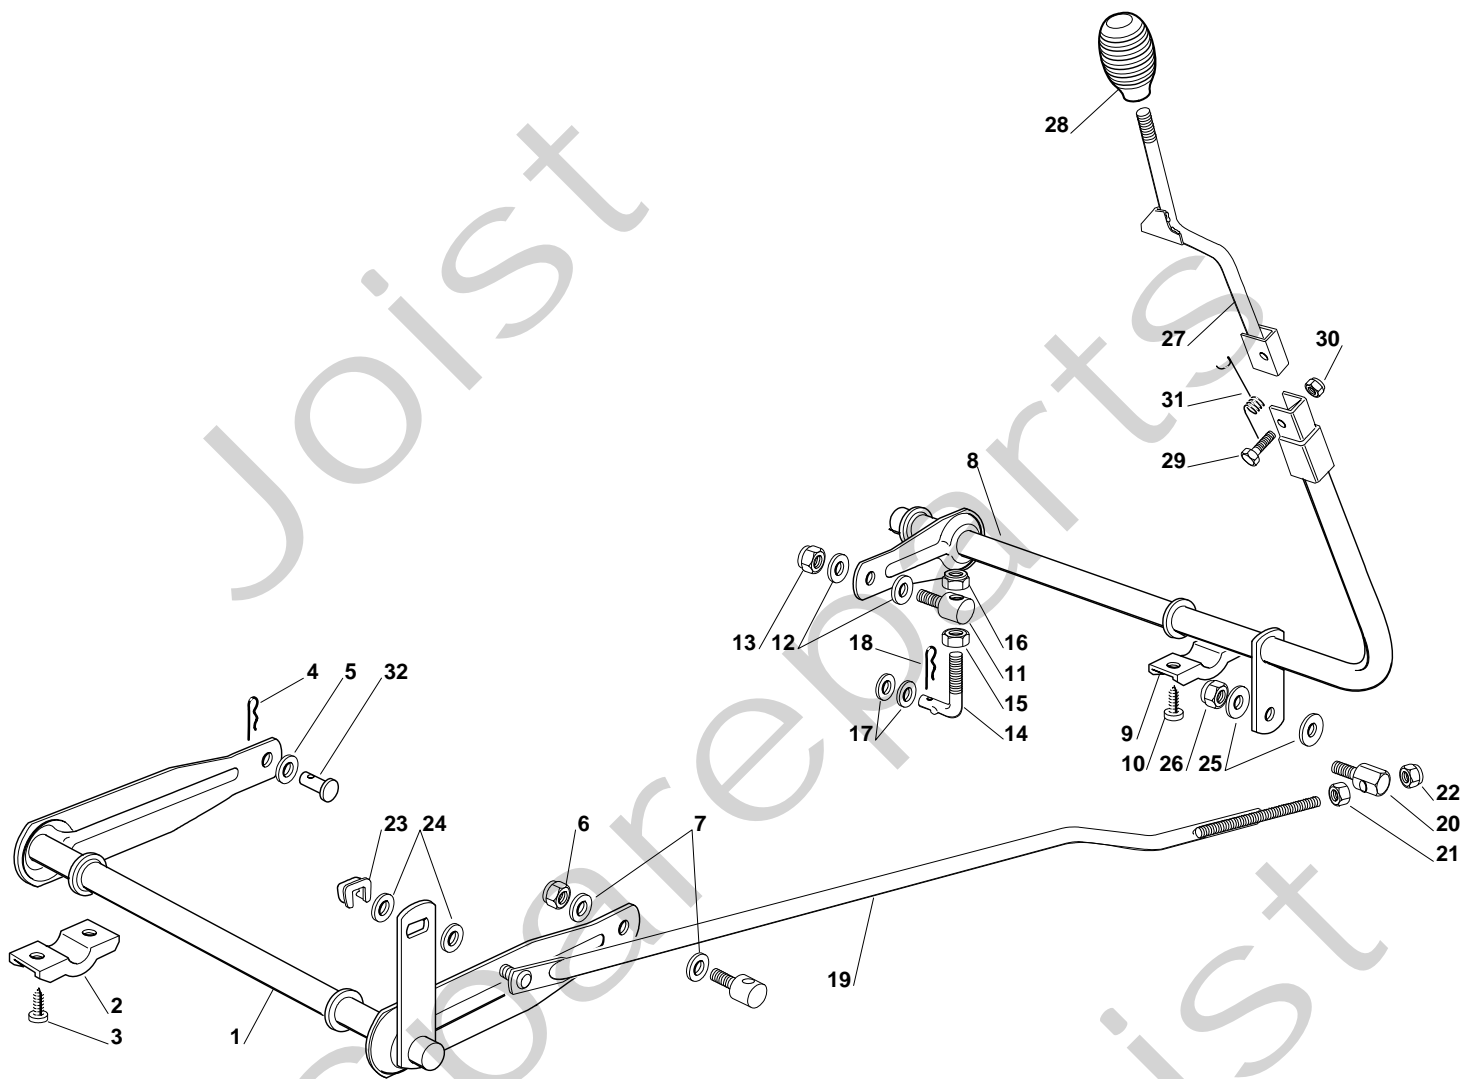

GARDEN COMBI HST - Model Year 2010

Pos. Fig.	Antal Quantity	Art No Part No	Benämning	Description	Anmärkning Notes
1	1	84001025/0	Axel	Axle	
2	2	27546015/1	Plåt	Plate	
3	4	12731350/0	Skruv	Screw	
4	1	24487997/0	Låsnål	Cotter Pin	
5	1	25670008/1	Bricka	Washer	
6	1	12156602/0	Mutter	Nut	
7	2	25670008/1	Bricka	Washer	
8	1	84001005/2	Axel	Axle	
9	2	27546015/1	Plåt	Plate	
10	4	12731350/0	Skruv	Screw	
11	1	25510007/1	Sprint	Pin	
12	2	25670008/1	Bricka	Washer	
13	1	12156602/0	Mutter	Nut	
14	1	25840003/2	Stång	Tie Rod	
15	1	12295200/0	Mutter	Nut	
16	1	12156602/0	Mutter	Nut	
17	2	22672150/0	Bricka	Washer	
18	1	24487997/0	Låsnål	Cotter Pin	
19	1	184002089/0	Vevstake	Rod (Ggp)	
20	1	25510040/1	Sprint	Pin	
21	1	12293200/0	Mutter	Nut	
22	1	12155000/0	Mutter	Nut	
23	1	12436050/0	Låsplatta	Plate	
24	2	25670011/0	Bricka	Washer	
25	2	25670011/0	Bricka	Washer	
26	1	12155000/0	Mutter	Nut	
27	1	84317065/1	Lever	Lever	
28	1	25394510/0	Knopp	Knob	
29	1	12674700/0	Skruv	Screw	
30	1	12154510/0	Mutter	Nut	
31	1	27430555/0	Fjäder	Spring	
32	1	27510114/0	Sprint	Pin