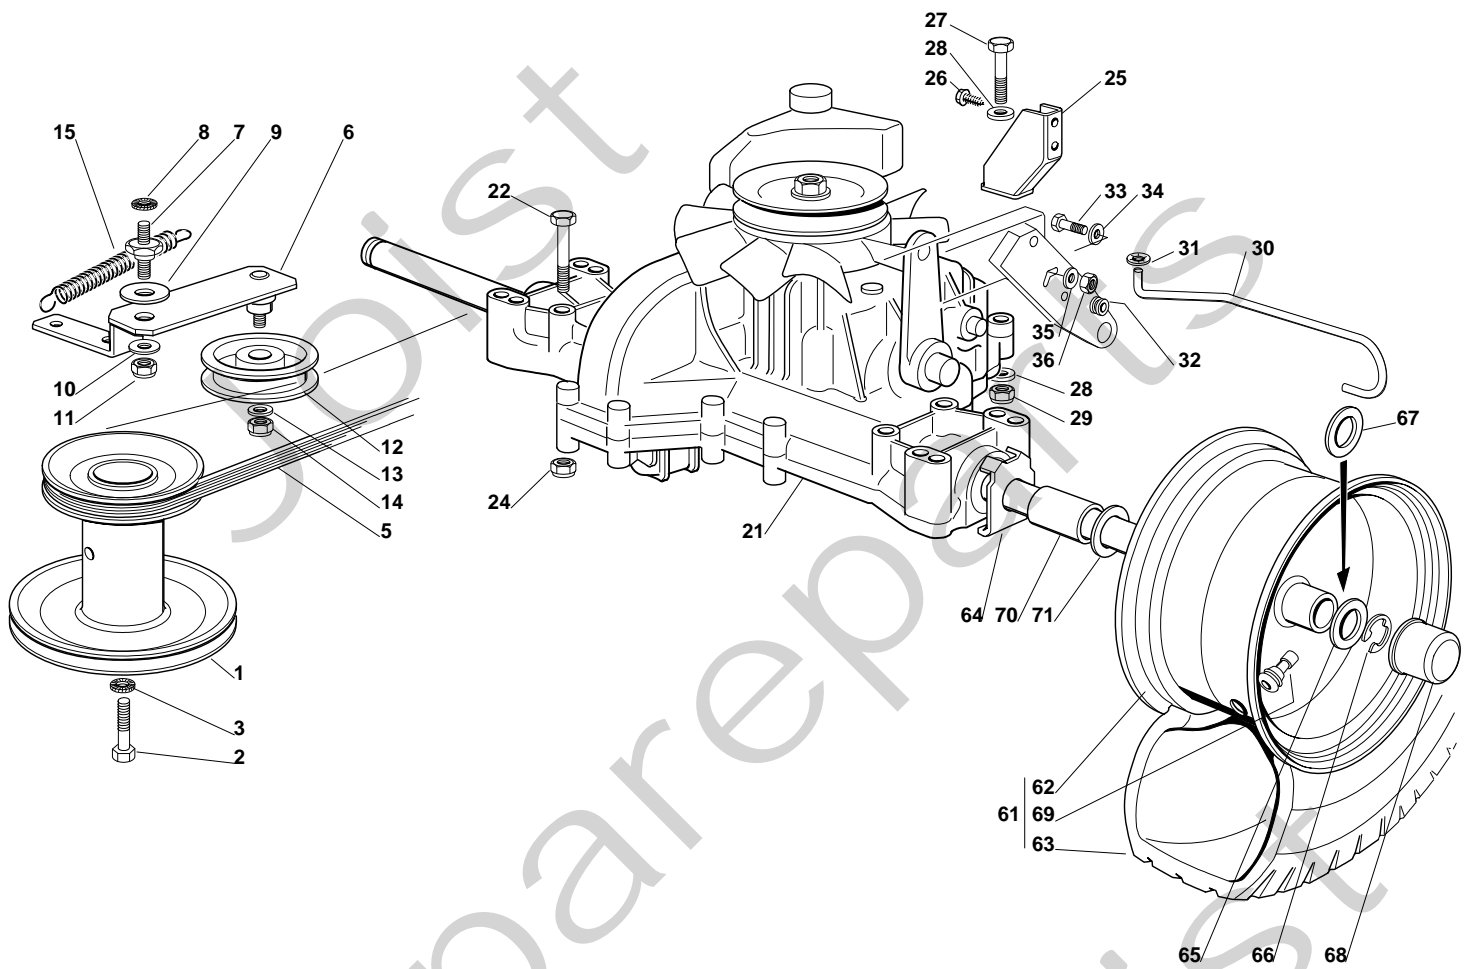

GARDEN COMBI HST - Model Year 2010

Pos. Fig.	Antal Quantity	Art No Part No	Benämning	Description	Anmärkning Notes
1	1	27604005/0	Remskiva	Pulley	
2	1	12737310/0	Skruv	Screw	
3	1	12543000/0	Bricka	Washer	
5	1	35061404/0	Drivrem	Belt	
6	1	84317081/0	Arm	Lever	
7	1	27510096/0	Sprint	Pin	
8	1	12540260/0	Bricka	Grower	
9	1	22672151/0	Bricka	Washer	
10	1	25670011/0	Bricka	Washer	
11	1	12155010/0	Mutter	Nut	
12	1	25601554/0	Remskiva	Pulley	
13	1	12523060/0	Bricka	Washer	
14	1	12155000/0	Mutter	Nut	
15	1	22446402/0	Fjäder	Spring	
21	1	18400965/0	Rear Axle Tecumseh-Peerless Lth 2000 - 004C	Rear Axle Tecumseh-Peerless Lth 2000 - 004C	
22	4	12691800/0	Skruv	Screw	
24	4	12154210/0	Mutter	Nut	
25	1	84783019/0	Stöd	Bracket	
26	1	12735121/0	Skruv	Screw	
27	1	12691200/0	Skruv	Screw	
28	1	12521350/0	Bricka	Washer	
29	1	12155000/0	Mutter	Nut	
30	1	27034069/0	Bromssporre	Lever	
31	1	12000930/0	Låsring	Snap Ring	
32	1	18564512/0	Hylsa	Fair Lead	
33	1	12793301/0	Skruv	Screw	
34	1	12523060/0	Bricka	Washer	
35	1	12521350/0	Bricka	Washer	
36	1	12155000/0	Mutter	Nut	
61	2	84680053/1	Stödhjul	Rear Wheel Deli Tire	
62	2	84044001/0	Rimm	Rimm	
63	2	27590053/0	Dack	Shoe Deli Tire	
64	2	325670025/0	Bricka	Washer	
65	2	25670005/1	Bricka	Washer	
66	2	12001010/0	Låsring	Snap Ring	
67	4	25670006/0	Bricka	Washer	
68	2	22110230/0	Lock	Cap	
69	2	25950000/0	Ventil	Valve	
70	2	25160031/0	Distans	Spacer	
71	2	25670005/1	Bricka	Washer	
81	2	384680061/0	Stödhjul	Rear Wheel	
82	2	84044005/0	Rimm	Rimm	
83	2	127590063/0	Shoe	Shoe	
84	2	127590061/0	Innerslang	Inner Tube