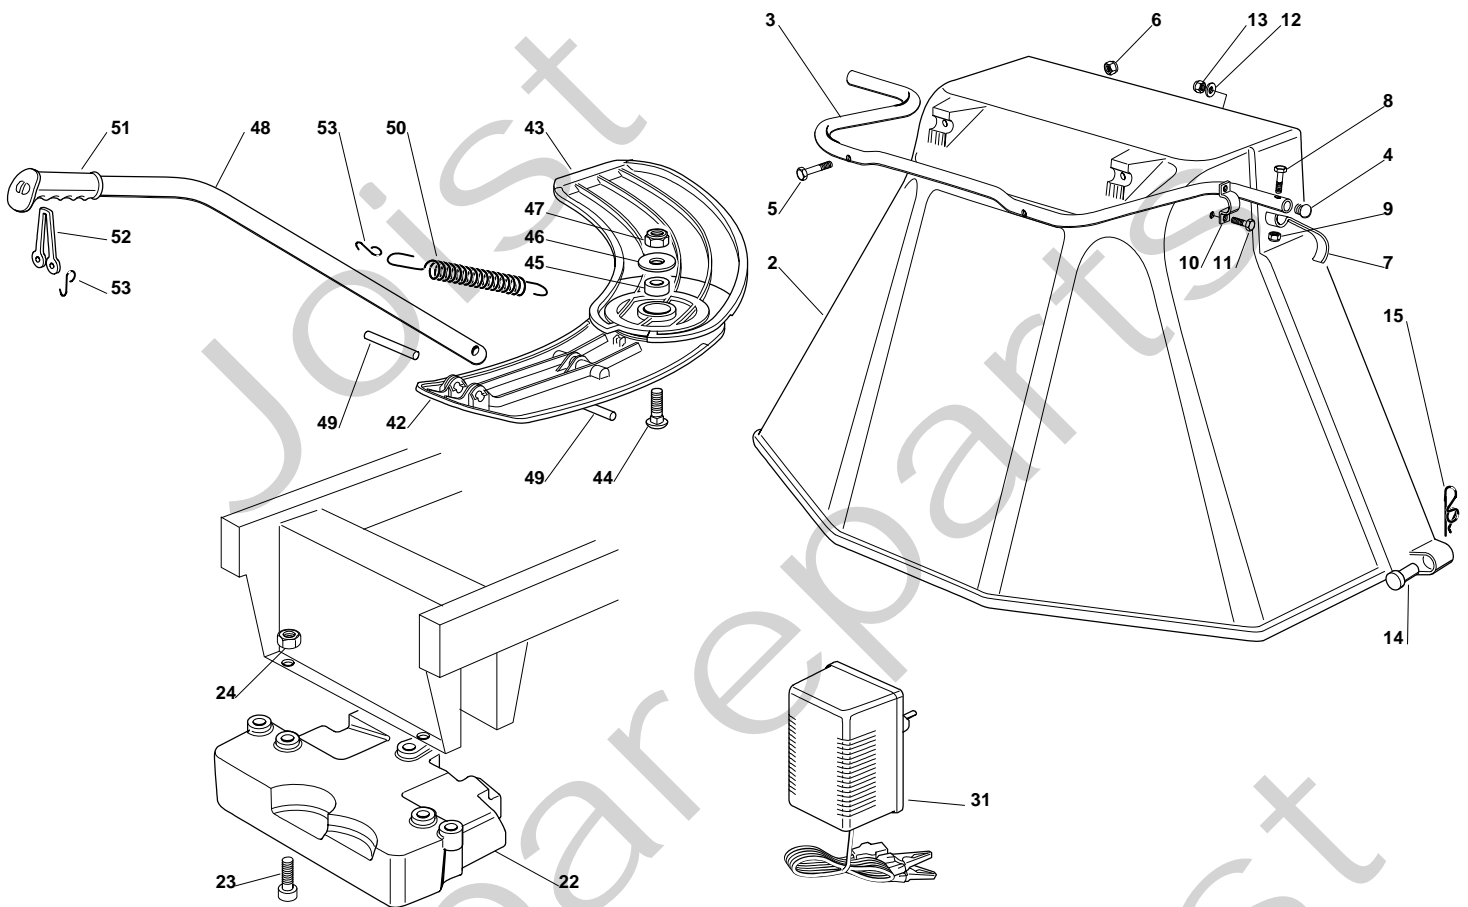

GARDEN COMBI HST - Model Year 2010

Pos. Fig.	Antal Quantity	Art No Part No	Benämning	Description	Anmärkning Notes
2	1	84598062/0	Ejection Guard	Ejection Guard	
3	1	27869053/0	Support	Support	
4	2	18566113/0	Plugg	Cap	
5	2	12674701/0	Skruv	Screw	
6	2	12154510/0	Mutter	Nut	
7	1	25547053/0	Plåt	Plate	
8	1	12791500/0	Skruv	Screw	
9	1	12154510/0	Mutter	Nut	
10	2	25547049/0	Bygel	Plate	
11	4	12788910/0	Skruv	Screw	
12	4	12523020/0	Bricka	Washer	
13	4	12154320/0	Mutter	Nut	
14	2	25510022/0	Sprint	Pin	
15	2	24487998/0	Låsnål	Cotter Pin	
22	1	25519997/1	Weight	Weight	
23	3	12760520/0	Skruv	Screw	
24	3	12155000/0	Mutter	Nut	
31	1	182180090/0	Batteriladdare	Battery Charger	
31	1	182180091/0	Batteriladdare (for U.K.)	Battery Charger (U.K.)	
42	1	27140055/0	Deflektor	Deflector, Rear	
43	1	27140054/0	Deflektor	Deflector, Front	
44	1	12818700/0	Skruv	Screw	
45	1	27047013/0	Bussning	Bushing	
46	1	22672152/0	Bricka	Washer	
47	1	12155000/0	Mutter	Nut	
48	1	27394003/2	Styre	Handle	
49	2	27510116/0	Sprint	Pin	
50	1	25430229/1	Fjäder	Spring	
51	1	25280000/1	Handtag	Handgrip	
52	1	25840011/1	Stång	Elastic Tie-Rod	
53	3	25253004/0	Hake	Hook