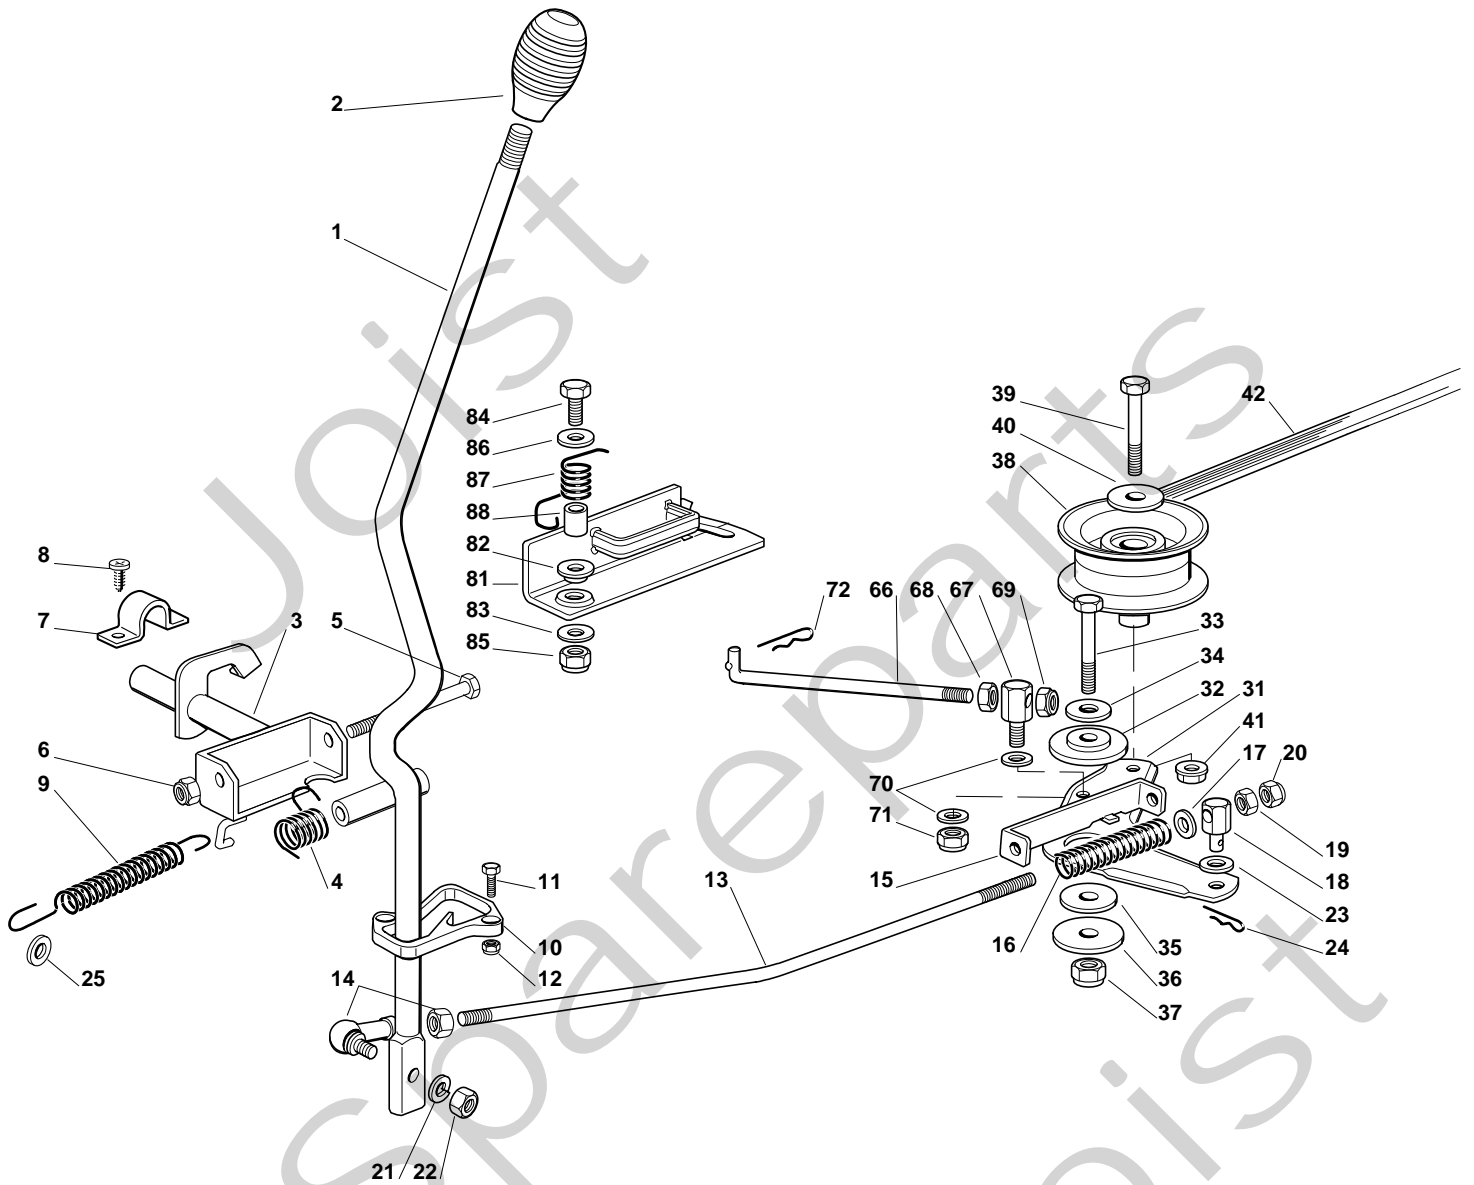

GARDEN COMBI HST - Model Year 2010

Pos. Fig.	Antal Quantity	Art No Part No	Benämning	Description	Anmärkning Notes
1	1	84317069/0	Arm	Lever	
2	1	25394510/0	Knopp	Knob	
3	1	84001007/0	Axel	Axle	
4	1	25430226/0	Fjäder	Spring	
5	1	12692050/0	Skruv	Screw	
6	1	12155000/0	Mutter	Nut	
7	2	25547049/0	Bygel	Plate	
8	4	12731601/0	Skruv	Screw	
9	1	25430571/0	Fjäder	Spring	
10	1	27487000/0	Glidblock	Shoe	
11	2	112791200/1	Skruv	Screw	
12	2	12154510/0	Mutter	Nut	
13	1	27034078/0	Länk	Rod	
14	1	22746601/0	Ledklåpa, vä+hö	Joint	
15	1	27772143/0	Klämma	Clamp	
16	1	25430576/0	Fjäder	Spring	
17	1	12521350/0	Bricka	Washer	
18	1	27510113/0	Sprint	Pin	
19	1	12293200/0	Mutter	Nut	
20	1	12155000/0	Mutter	Nut	
21	1	12583500/0	Låsbricka	Grower	
22	1	12293200/0	Mutter	Nut	
23	1	25670008/1	Bricka	Washer	
24	1	24487997/0	Låsnål	Cotter Pin	
25	1	25670006/0	Bricka	Washer	
31	1	84317083/0	Arm	Lever	
32	1	27047000/0	Bussning	Bush	
33	1	12691200/0	Skruv	Screw	
34	1	12523060/0	Bricka	Washer	
35	1	22672152/0	Bricka	Washer	
36	1	12523070/0	Bricka	Washer	
37	1	12155000/0	Mutter	Nut	
38	1	27604008/0	Remskiva	Pulley	
39	1	12691600/0	Skruv	Screw	
40	1	12523060/0	Bricka	Washer	
41	1	12293201/0	Mutter	Nut	
42	1	35061423/0	Drivrem	Belt	
66	1	27034077/0	Länk	Rod	
67	1	25510040/1	Sprint	Pin	
68	1	12293200/0	Mutter	Nut	
69	1	12155000/0	Mutter	Nut	
70	2	25670011/0	Bricka	Washer	
71	1	12155000/0	Mutter	Nut	
72	1	24487997/0	Låsnål	Cotter Pin	
81	1	84220503/0	Bromsarm	Brake	
82	1	22041980/0	Distans	Spacer	
83	1	22672152/0	Bricka	Washer	
84	1	12691115/0	Skruv	Screw	
85	1	12155010/0	Mutter	Nut	
86	1	12521350/0	Bricka	Washer	
87	1	27430566/0	Fjäder	Spring	
88	1	27160057/0	Distans	Spacer