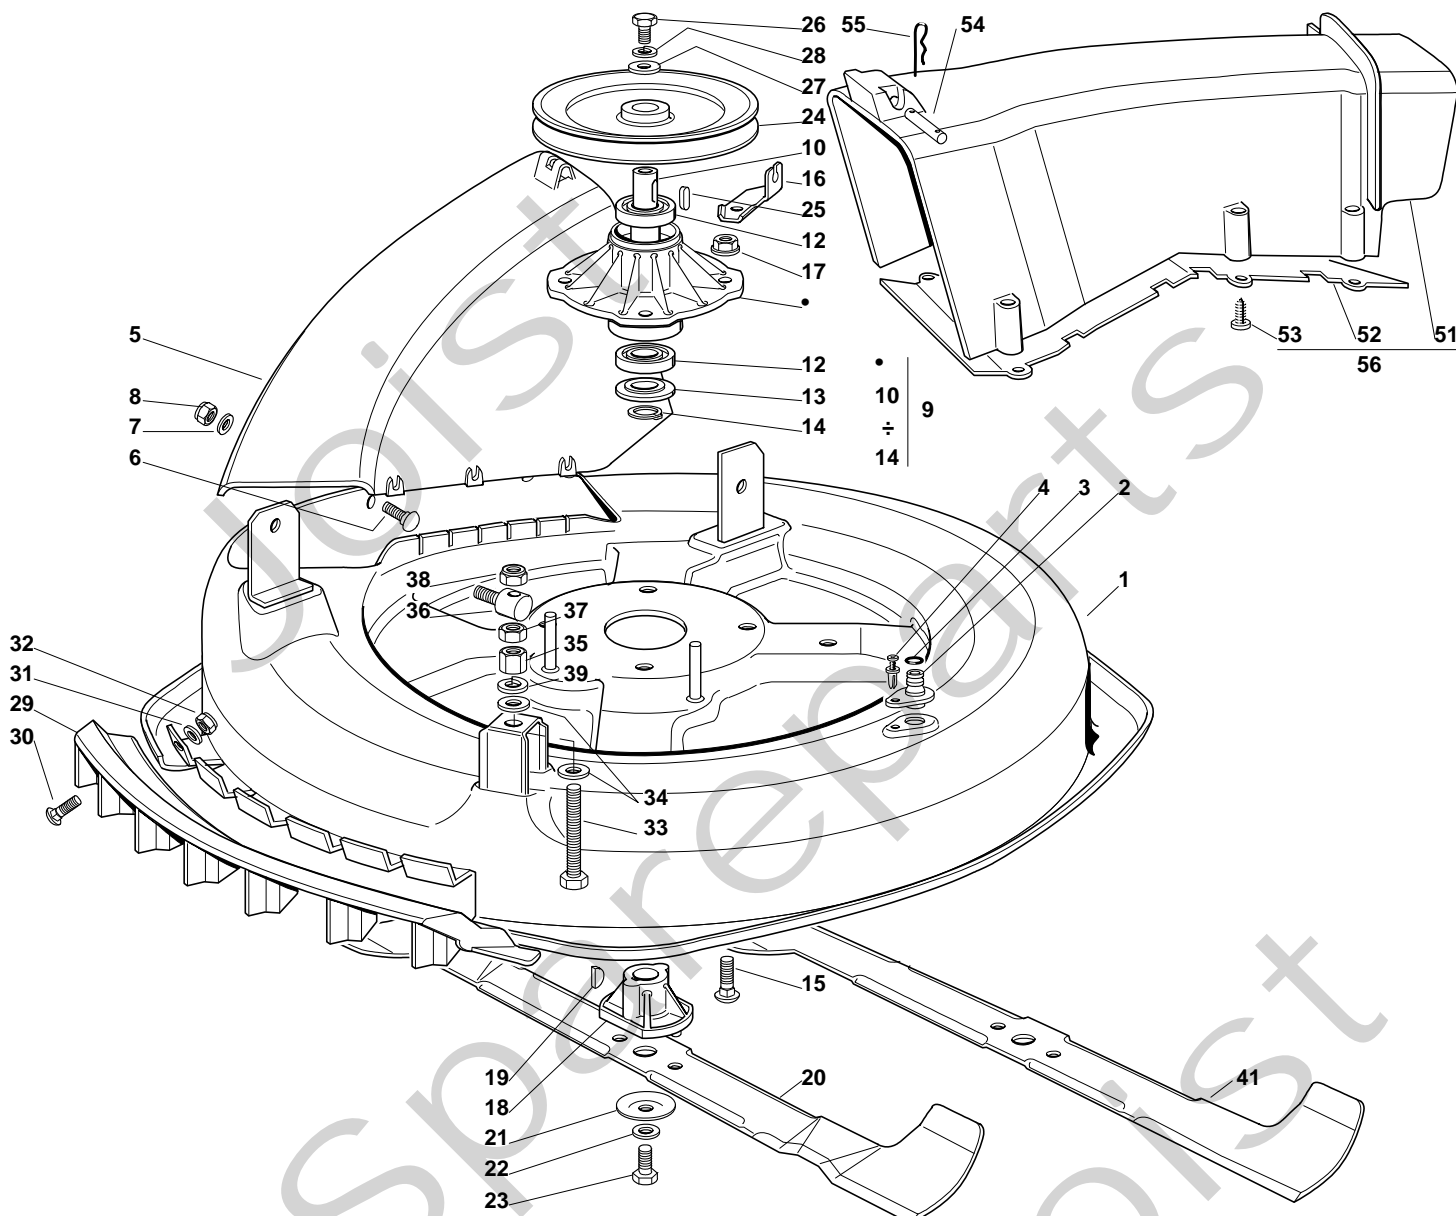

GARDEN COMBI HST - Model Year 2010

Pos. Fig.	Antal Quantity	Art No Part No	Benämning	Description	Anmärkning Notes
1	1	384564075/1	Plate, Black	Plate, Black	
2	1	25033060/0	Water Hose Connection	Water Hose Connection	
3	1	19035000/0	O-ring	Or Ring	
4	1	12500030/0	Rivet	Rivet	
5	1	27045000/1	Inmatningshus	Conveyor Inlet	
6	6	12815210/0	Skruv	Screw	
7	6	12523040/0	Bricka	Washer	
8	6	12154510/0	Mutter	Nut	
9	1	84207250/0	Fläns	Flange Ass.Y (10÷14)	
10	1	27023000/0	Axel	Shaft	
12	2	19216032/0	Kullager	Bearing	
13	1	25160501/0	Dammskydd	Dust Cover	
14	1	12609260/0	Seegerring	Seeger	
15	4	12818700/0	Skruv	Screw	
16	1	27787067/0	Lagerskydd	Support (Ggp)	
17	4	12154210/0	Mutter	Nut	
18	1	25463200/0	Knivfäste	Blade Hub	
19	1	12139100/0	Kil	Key	
20	1	84109503/0	Kniv	Blade Mulching, Winged	
21	1	22160400/0	Bricka	Elastic Washer	
22	1	12523080/0	Bricka	Washer	
23	1	12735694/0	Skruv	Screw	
24	1	27604009/0	Remskiva	Pulley	
25	1	12139480/0	Kil	Key	
26	1	12793102/0	Skruv	Screw	
27	1	25670007/0	Bricka	Washer	
28	1	12583500/0	Låsbricka	Grower	
29	1	27488000/0	Air Intake Grill	Air Intake Grill	
30	4	12815200/0	Skruv	Screw	
31	4	12521340/0	Bricka	Washer	
32	4	12154510/0	Mutter	Nut	
33	1	12794970/0	Skruv	Screw	
34	2	12523080/0	Bricka	Washer	
35	1	12154250/0	Mutter	Nut	
36	1	25510007/1	Sprint	Pin	
37	1	12295200/0	Mutter	Nut	
38	1	12156602/0	Mutter	Nut	
39	1	12585100/0	Grower	Grower	
41	1	84109502/0	Kniv	Blade, Winged	
51	1	27107501/0	Inmatningstratt	Conveyor	
52	1	27140051/1	Deflektor	Deflector	
53	8	12735402/0	Skruv	Screw	
54	1	27510097/1	Sprint	Pin	
55	2	24487997/0	Låsnål	Cotter Pin	
56	1	84108051/0	Inmatningstratt	Conveyor Ass.Y (51, 52, 53)