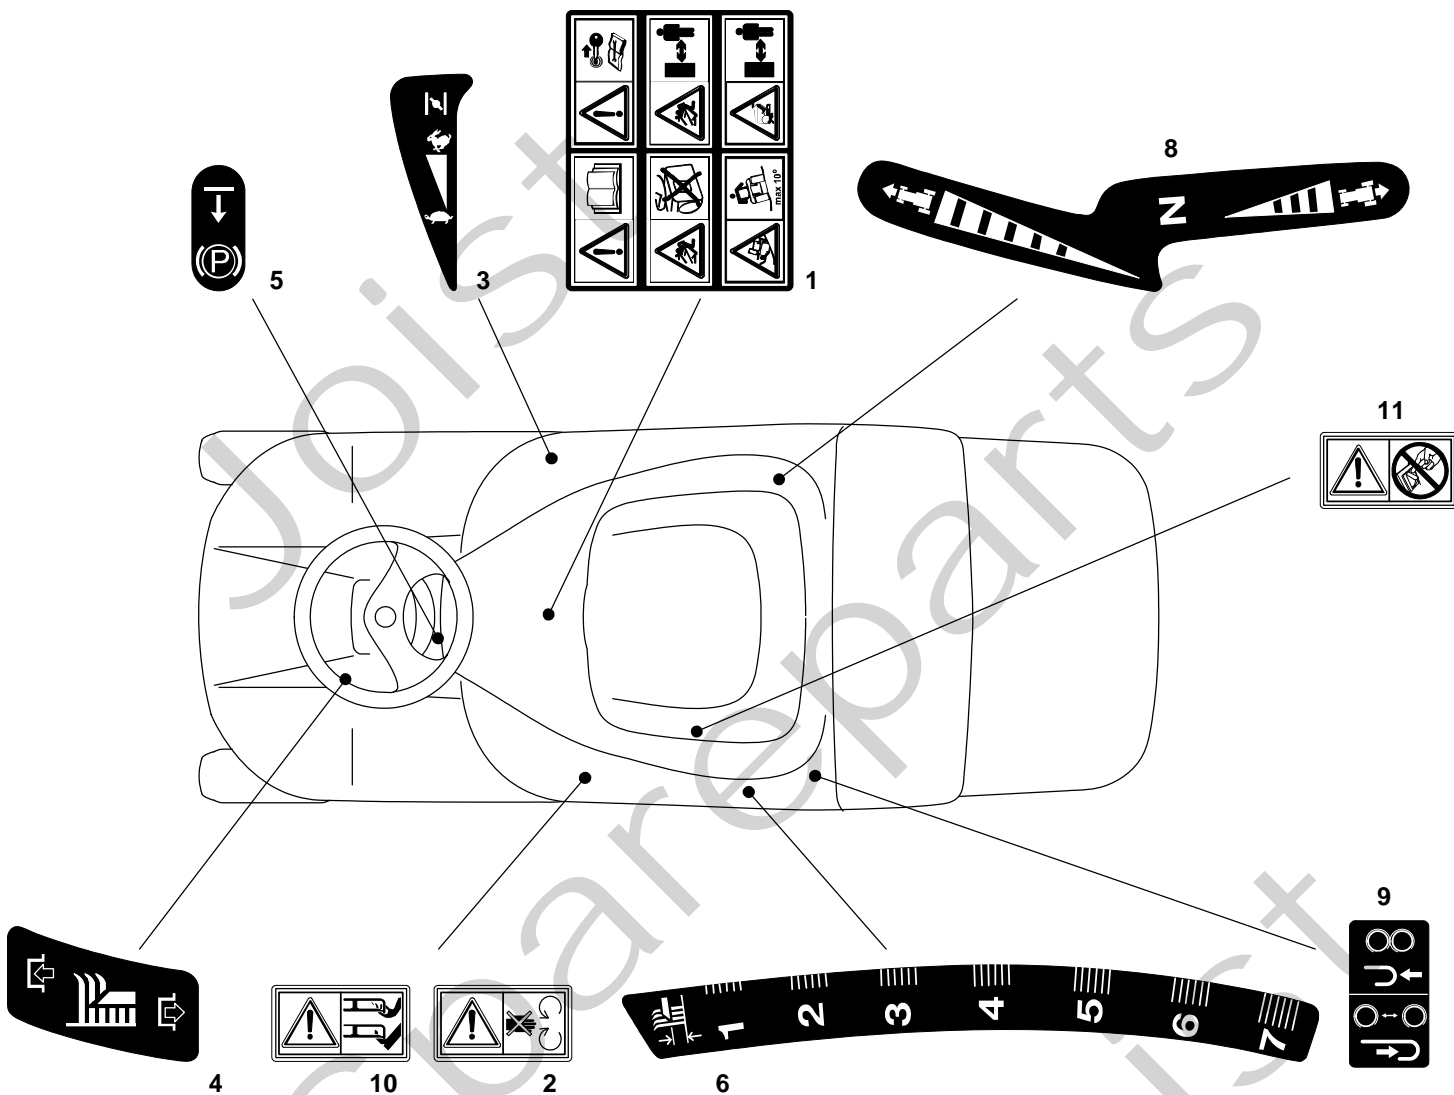

GARDEN COMBI HST - Model Year 2010

Pos. Fig.	Antal Quantity	Art No Part No	Benämning	Description	Anmärkning Notes
1	1	114357428/1	Dekal	Label	
2	1	114357519/2	Dekal	Label	
3	1	114357425/1	Dekal	Label	
4	1	14357431/0	Dekal	Label	
5	1	114357526/1	Dekal	Label	
6	1	14357427/0	Dekal	Label	
8	1	14357702/0	Dekal	Label	
9	1	14358513/0	Dekal	Label	
10	2	114356699/1	Dekal	Label	
11	1	14360118/0	Dekal	Label