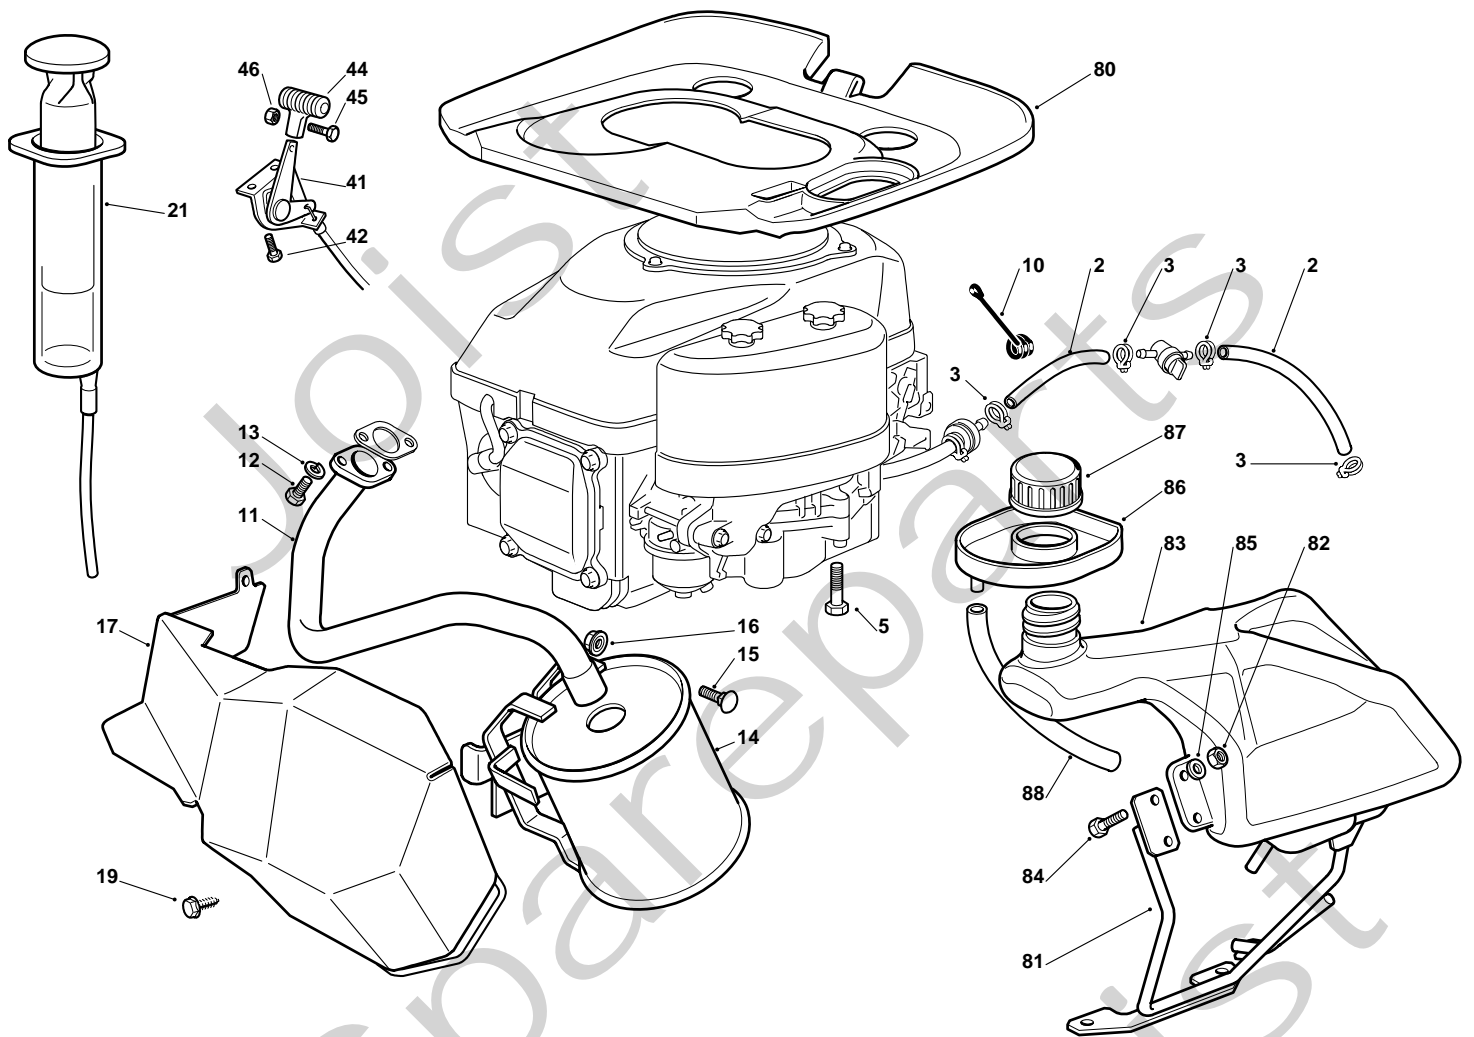

GARDEN COMBI HST - Model Year 2010

Pos. Fig.	Antal Quantity	Art No Part No	Benämning	Description	Anmärkning Notes
2	2	25869035/1	Kabelhållare	Fair Led	
3	4	18375051/1	Slangklämma	Fair Led	
5	4	112735108/1	Skruv	Screw	
10	1	25430239/1	Fjäder	Spring	
11	1	118738240/0	Rörförbindning	Exhaust Connection	
12	2	12737450/0	Skruv	Screw	
13	2	12583500/0	Låsbricka	Grower	
14	1	118716133/0	Ljuddämpare	Muffler	
15	2	12815210/0	Skruv	Screw	
16	2	12292102/0	Mutter	Nut	
17	1	384598093/0	Ljuddämparskydd	Muffler Protection	
19	2	12729601/1	Skruv	Screw	
20	3	12437504/0	Platta	Plate	
21	1	18718000/0	Oljepump	Syringe	
41	1	84000250/1	Gasreglage	Accelerator	
42	2	125943012/0	Skruv	Screw	
44	1	25394501/0	Handtag	Handle	
45	1	12726388/0	Skruv	Screw	
46	1	12290800/0	Mutter	Nut	
80	1	27110325/2	Kåpa	Engine Cover	
81	1	384783049/0	Stöd	Support	
82	3	12154510/0	Mutter	Nut	
83	1	327733007/0	Tank	Tank	
84	3	12791400/0	Skruv	Screw	
85	3	12521330/0	Bricka	Washer	
86	1	27600061/2	Skydd	Guard	
87	1	25795000/1	Lock	Cap	
88	1	25869014/0	Rör	Tube