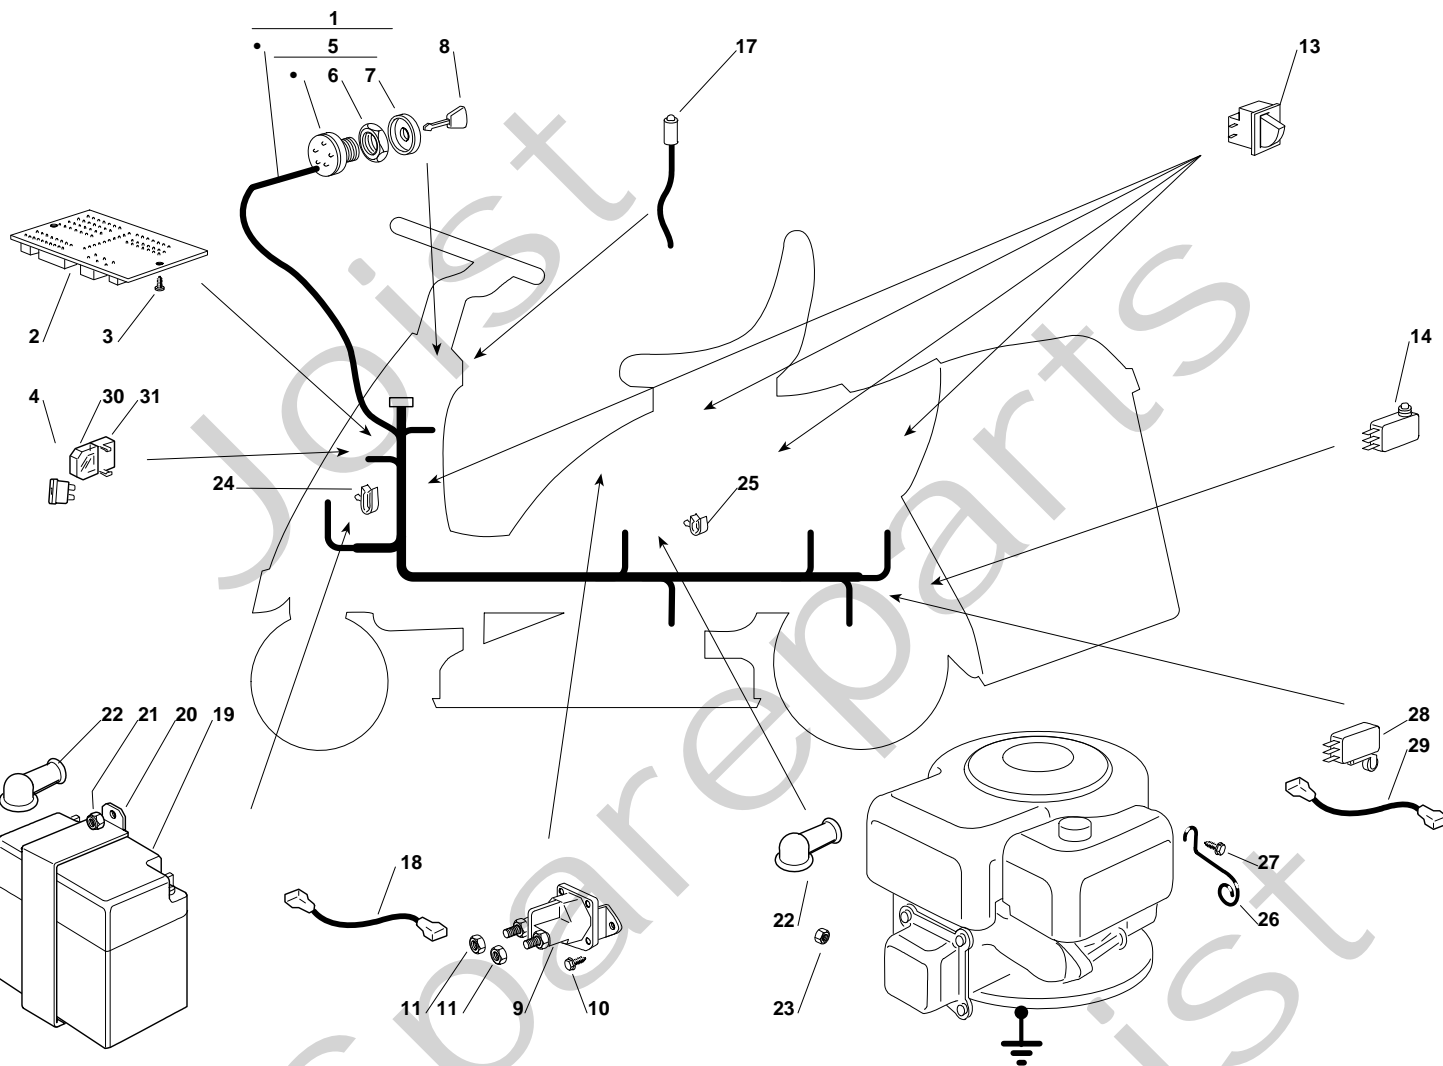

GARDEN COMBI HST - Model Year 2010

Pos. Fig.	Antal Quantity	Art No Part No	Benämning	Description	Anmärkning Notes
1	1	184040126/2	Kabel	Cables	
2	1	25722415/1	Electronic Card	Electronic Card	
3	2	12727810/0	Skruv	Screw	
4	1	33340036/0	Säkring	Fuse 25 A	
4	1	33340040/0	Säkring	Fuse 10 A	
5	1	18450065/1	Brytare	Starting Switch	
6	1	18400861/0	Ringmutter	Ringnut	
7	1	18565351/0	Hus	Ringnut Protection	
8	1	18210016/1	Starting Key	Starting Key	
9	1	18736110/0	Starter Relay	Starter Relay	
10	2	12735110/0	Skruv	Screw	
11	2	12360352/0	Mutter	Nut	
13	4	119410615/0	Micro	Microswitch	
14	1	19410605/1	Brytare	Full Grasscat. Microsw.	
17	1	25065014/1	Kabel	Cable	
18	1	27065050/0	Kabel	Cable	
19	1	18120002/1	Batteri	Battery	
20	1	27772099/1	Klämma	Clamp	
21	1	12155000/0	Mutter	Nut	
22	2	18564861/1	Tätningshylsa	Protection	
23	1	12361005/0	Mutter	Nut	
24	3	33320506/0	Kabelhållare	Fairled	
25	1	33320504/0	Kabelhållare	Fairled	
26	1	27430561/0	Fjäder	Spring	
27	1	12735121/0	Skruv	Screw	
28	1	19410609/0	Neutral Switch (Hydro)	Neutral Switch (Hydro)	
29	1	25065025/0	Kabel	Cable (Hydro)	
30	2	33215000/0	Kåpa	Cover	
31	2	33500007/0	Säkring	Fuse Carrier