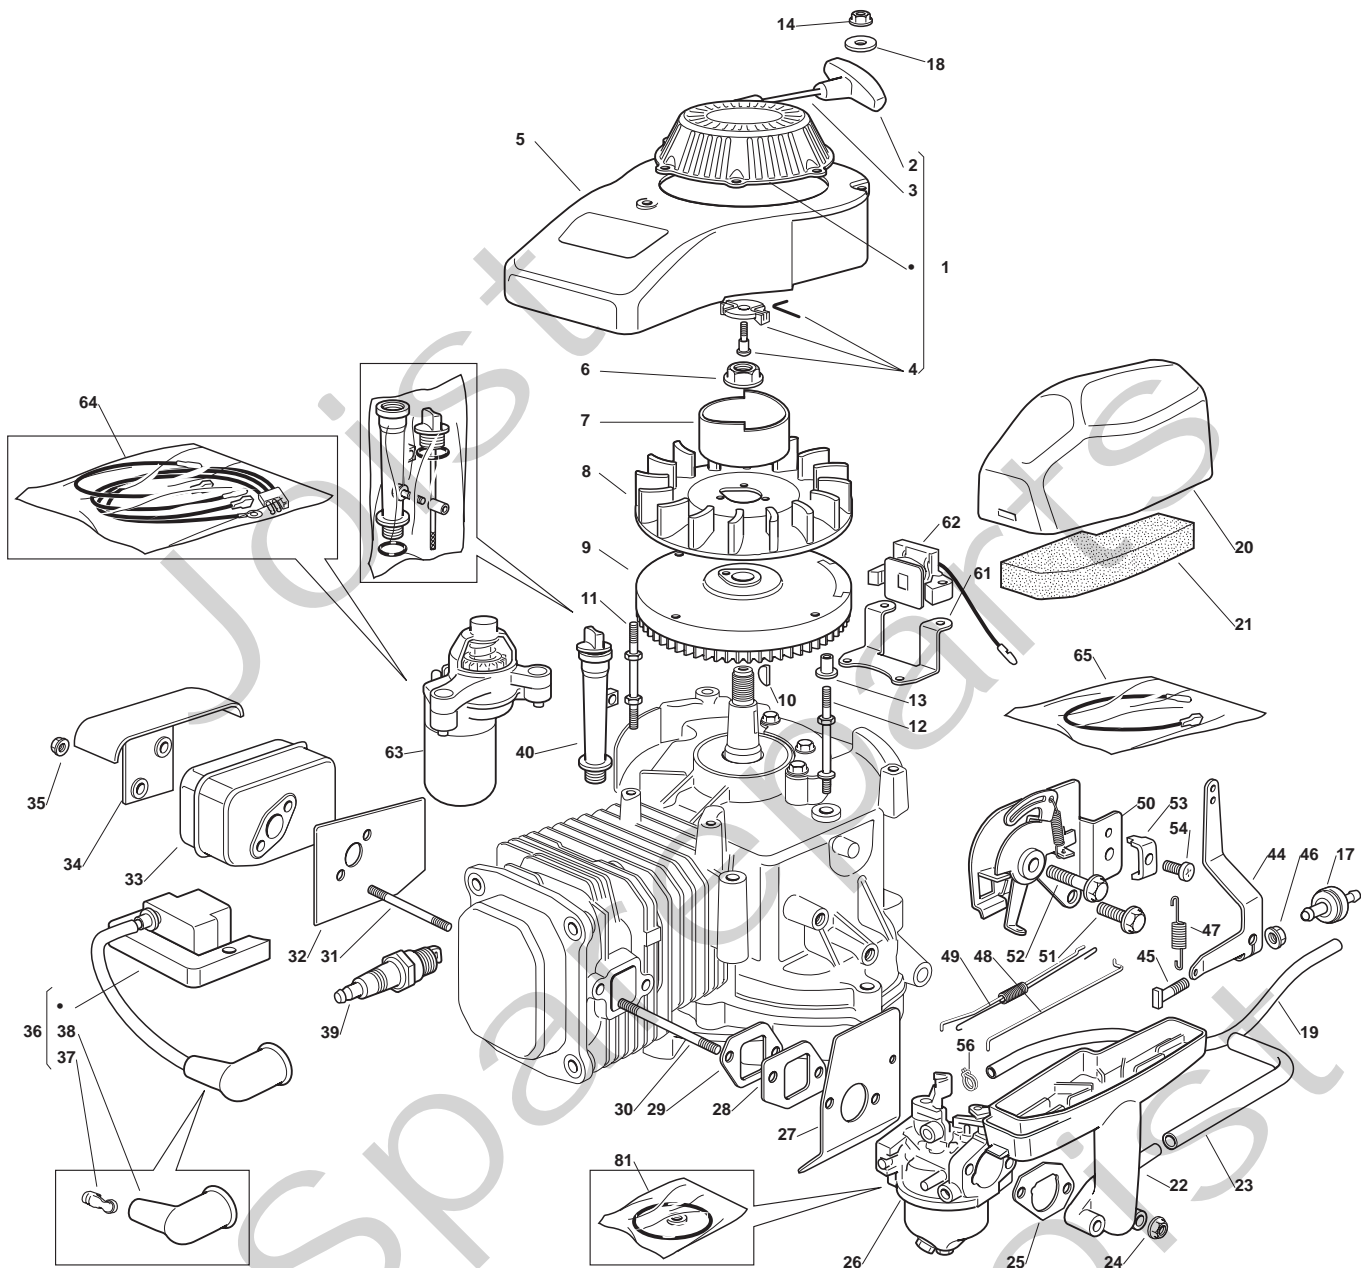

Utgåva Issue		Bildnr Picture No		GGP MOTOR RM 65- RM 65 ES		GGP ENGINE RM 65- RM 65 ES		Sida Page	
2007- 13		2272						208	
Pos. Fig.	Antal/Quantity			Art nr Part No	Benämning	Description	Sats Kit	Anmärkning Notes	
	RM 65	RM 65ES							
1	1	1		18550161/0	Start kpl.....	Starter assy.....		Inkl. pos 2 - 4	
2	1	1		18550052/0	• Starthandtag.....	• Starter handle.....			
3	1	1		18550053/0	• Startsnöre.....	• Starter cord.....			
4	1	1		18550004/1	• Startspärr.....	• Starter pawl set.....			
5	1	1		18550162/0	Motorkåpa.....	Engine cover.....			
6	1	1		18550056/0	Svånghjulsmutter.....	Flywheel nut.....			
7	1	1		18550198/0	Startkopp.....	Starter cup.....			
8	1	1		18550167/0	Fläkt.....	Fan.....			
9	1	1		18550168/0	Svånghjul.....	Flywheel.....			
10	1	1		18550061/0	Kil.....	Key.....			
11	1	1		18550171/0	Pinnbult.....	Stud bolt.....			
12	2	2		18550172/0	Pinnbult.....	Stud bolt.....			
13	3	3		18550170/0	Bussning.....	Bushing.....			
14	3	3		18550050/0	Mutter.....	Nut.....			
17	1	1		18550166/0	Bränslefilter.....	Fuel filter.....			
18	2	2		18550164/0	Bussning.....	Bushing.....			
19	1	1		18550084/0	Bränsleslang.....	Fuel hose.....			
20	1	1		18550160/0	Lufffilterlock.....	Air cleaner cover.....			
21	1	1		18550187/0	Lufffilter.....	Air filter.....			
22	1	1		18550186/0	Insugningsrör.....	Intake manifold.....			
23	1	1		18550181/0	Ventilationsrör.....	Breather pipe.....			
24	2	2		18550081/0	Mutter.....	Nut.....			
25	1	1		18550078/0	Packning.....	Gasket.....			
26	1	1		18550077/0	Förgasare.....	Carburettor.....			
27	1	1		18550124/0	Värmeskydd.....	Heat block.....			
28	1	1		18550076/0	Insugning.....	Intake.....			
29	1	1		18550075/0	Packning.....	Gasket.....			
30	2	2		18550188/0	Pinnbult.....	Stud bolt.....			
31	2	2		18550069/0	Pinnbult.....	Double head bolt.....			
32	1	1		18550068/0	Packning.....	Gasket.....			
33	1	1		18550185/0	Ljuddämpare.....	Muffler.....			
34	1	1		18550184/0	Ljuddämparskydd.....	Muffler guard.....			
35	2	2		18550050/0	Mutter.....	Nut.....			
36	1	1		18550070/0	Elektronikspole.....	Electronic coil.....	Inkl. pos 37 - 38		
37	1	1		18550071/0	• Anslutning.....	• Spark plug terminal.....			
38	1	1		18550072/0	• Tändstiftshatt.....	• Spark plug cover.....			
39	1	1		18550073/0	Tändstift.....	Spark plug.....			
40	1	1		18550063/0	Oljesticka kpl.....	Oil filler assy.....			
44	1	1		18550086/0	Regulatorarm.....	Governor lever.....			
45	1	1		18550085/0	Bult.....	Pin.....			
46	1	1		18550050/0	Mutter.....	Nut.....			
47	1	1		18550087/0	Fjäder.....	Spring.....			
48	1	1		18550088/0	Chokereglagestång.....	Choke control rod.....			
49	1	1		18550089/0	Reglagestång m.fjäder.....	Governor link & sprin.....			
50	1	1		18550092/1	Reglageplatta.....	Control plate.....			
51	1	1		18550090/0	Skruv.....	Screw.....			
52	1	1		18550091/0	Skruv.....	Screw.....			
53	1	1		18550022/0	Wireklämma.....	Casing clamp.....			
54	1	1		18550023/0	Skruv.....	Screw.....			
56	2	2		18550083/0	Slangklämma.....	Hose clamp.....			
61		1		18550175/0	Fäste.....	Bracket.....			
62		1		18550174/0	Generator.....	Alternator.....			
63		1		18550173/0	Startmotor.....	Starter motor.....			
64		1		18550178/0	Kablage.....	Cable harness.....			
65		1		18550179/0	Kabel.....	Cable.....			
81	1	1		18550096/0	Packningssats- förg.....	Gasket set- carb.....			
99	1			18550195/0	Motor kpl.....	Engine assy.....			
99		1		18550196/0	Motor kpl.....	Engine assy.....