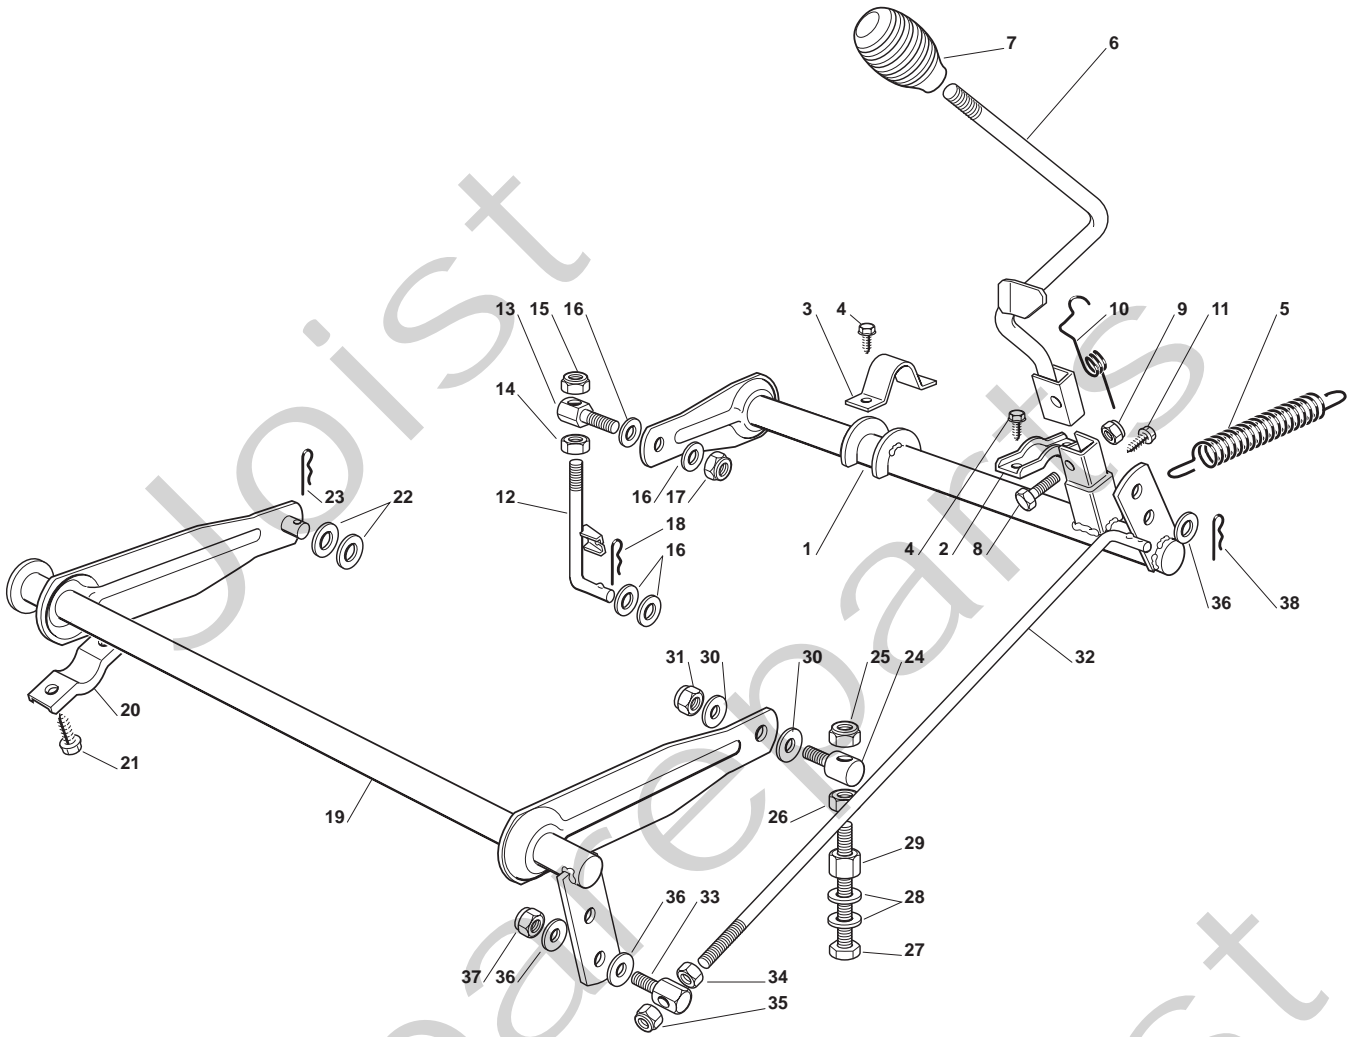

Utgåva Issue		Bildnr Picture No		GARDEN COMPACT AGGREGATSLYFT		GARDEN COMPACT MOWER DECK LIFT		Sida Page	
2007- 13		1441						22	
Pos. Fig.	Antal/Quantity			Art nr Part No	Benämning	Description	Sats Kit	Anmärkning Notes	
	2501 2503 2504 2505	2510							
1	1	1		84001017/0	Lyftaxel	Lift shaft.....			
2	1	1		27546015/1	Bygel	Clamp.....			
3	1	1		25547037/1	Bygel	Clamp.....			
4	4	4		12729600/0	Skruv	Screw.....			
5	1	1		27430568/0	Fjäder.....	Spring			
6	1	1		84317075/0	Lyftarm	Lift lever			
7	1	1		25394510/0	Knopp	Knob			
8	1	1		12674700/0	Skruv	Screw			
9	1	1		12154510/0	Mutter.....	Nut			
10	1	1		27430574/0	Fjäder.....	Spring			
11	1	1		12729600/0	Skruv	Screw.....			
12	1	1		84002073/0	Stång	Rod			
13	1	1		25510056/0	Länkbult.....	Pivot bolt.....			
14	1	1		12295200/0	Mutter.....	Nut			
15	1	1		12156602/0	Mutter.....	Nut			
16	4	4		25670008/1	Bricka	Washer.....			
17	1	1		12156602/0	Mutter.....	Nut			
18	1	1		24487997/0	Låsnål.....	Hair pin			
19	1	1		84001019/0	Lyftaxel	Lift shaft.....			
20	2	2		27546015/1	Bygel	Clamp.....			
21	4	4		12731350/0	Skruv	Screw.....			
22	2	2		25670008/1	Bricka	Washer.....			
23	1	1		24487997/0	Låsnål.....	Hair pin			
24	1	1		25510007/1	Länkbult.....	Pivot bolt.....			
25	1	1		12156602/0	Mutter.....	Nut			
26	1	1		12295200/0	Mutter.....	Nut			
27	1	1		12794970/0	Skruv	Screw.....			
28	2	2		12521360/0	Bricka	Washer.....			
29	1	1		12154250/0	Mutter.....	Nut			
30	2	2		25670008/1	Bricka	Washer.....			
31	1	1		12156602/0	Mutter.....	Nut			
32	1	1		27034065/0	Stång	Rod			
33	1	1		25510040/1	Länkbult.....	Pivot bolt.....			
34	1	1		12293200/0	Mutter.....	Nut			
35	1	1		12155000/0	Mutter.....	Nut			
36	3	3		25670011/0	Bricka	Washer.....			
37	1	1		12155000/0	Mutter.....	Nut			
38	1	1		24487997/0	Låsnål.....	Hair pin