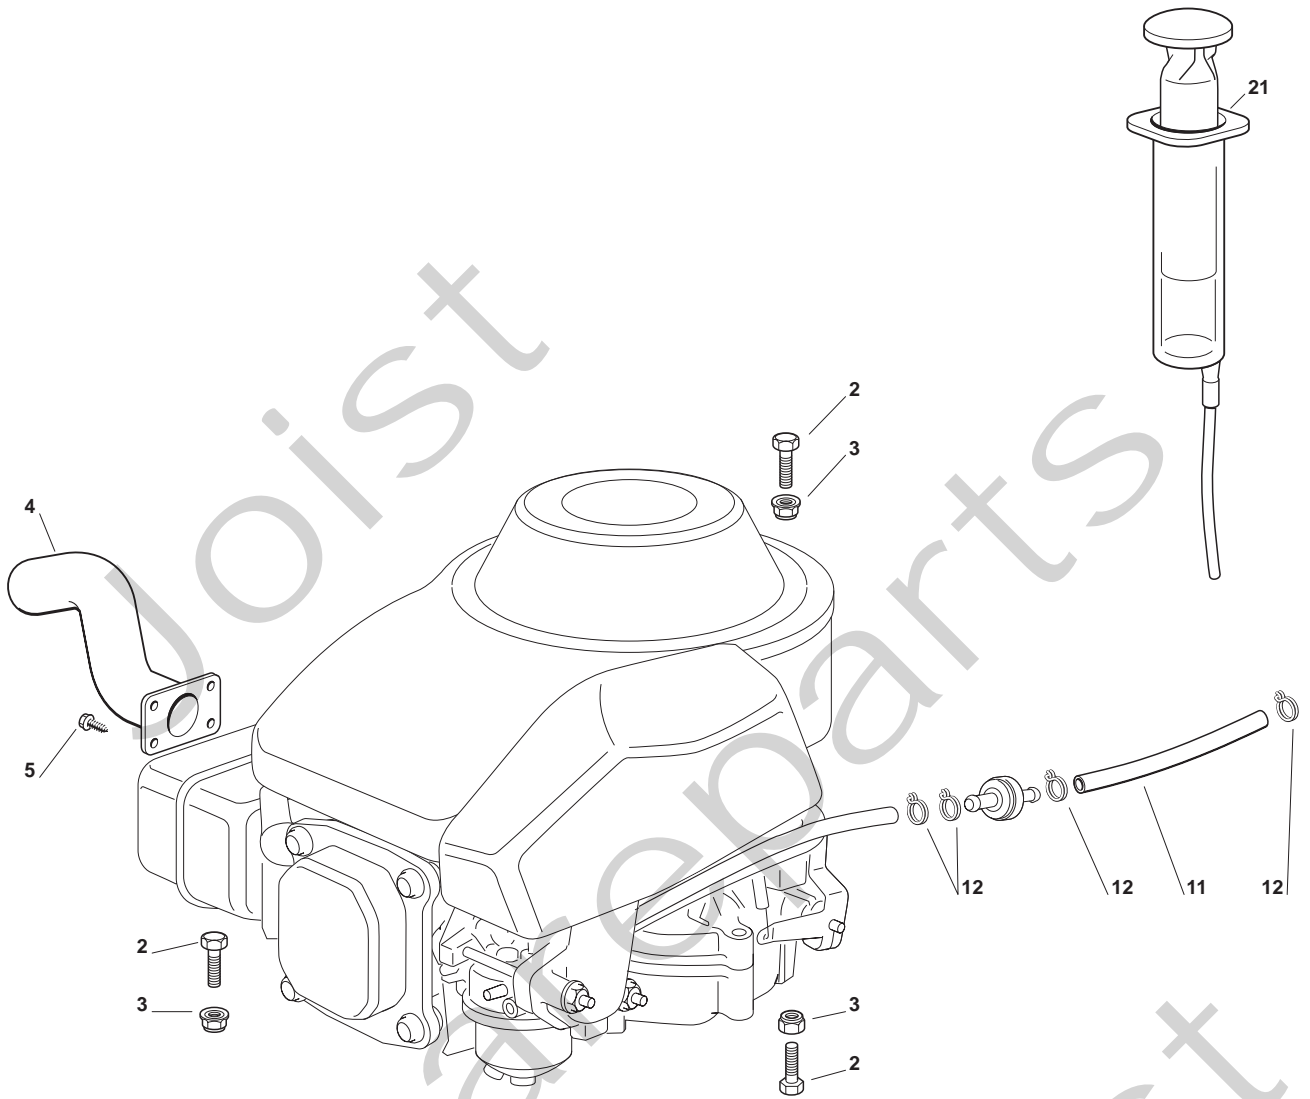

Utgåva Issue 2007- 13		Bildnr Picture No 2240		GARDEN COMPACT MOTOR (GGP)		GARDEN COMPACT ENGINE (GGP)		Sida Page 16	
Pos. Fig.	Antal/Quantity			Art nr Part No	Benämning	Description	Sats Kit	Anmärkning Notes	
	2503 -20	2504 2510							
2	3	3		12691115/0	Skruv.....	Screw.....			
3	3	3		12154210/0	Mutter.....	Nut.....			
4	1	1		18738201/0	Avgasrör.....	Exhaust pipe.....			
5	4	4		12727815/0	Skruv.....	Screw.....			
11	1	1		25869035/1	Bränsleslang.....	Fuel hose.....			
12	2	2		18375051/1	Slangklämma.....	Hose clamp.....			
21	1	1		18718000/0	Oljepump.....	Oil drain pump.....