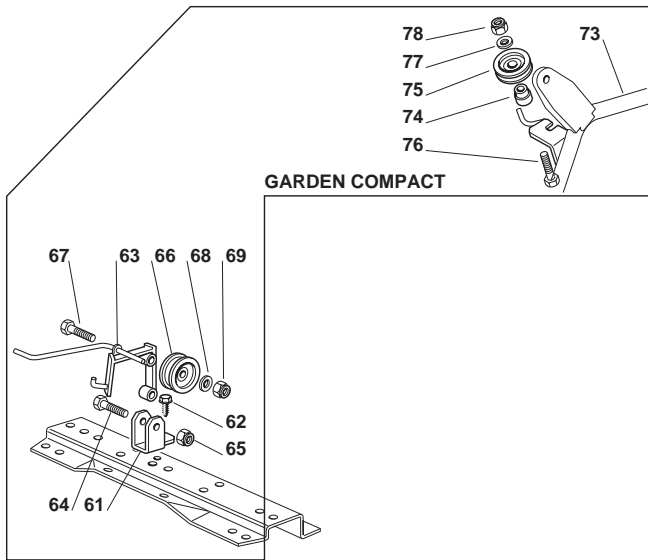

Utgåva Issue		Bildnr Picture No		GARDEN COMPACT CHASSI		GARDEN COMPACT CHASSIS		Sida Page	
2007- 13		1435C						6	
Pos. Fig.	Antal/Quantity				Art nr Part No	Benämning	Description	Sats Kit	Anmärkning Notes
	2501 2503 -20	2503 -30 2504 2505		2510					
1	1	1	1	84318401/0	Sidoram- hö.....	Side frame- RH.....			
2	1	1	1	84318403/0	Sidoram- vä.....	Side frame- LH.....			
3	1	1	1	84783015/1	Stöd.....	Support.....			
4	2	2	2	27772121/0	Bygel.....	Clamp.....			
5	6	6	6	12735121/0	Skruv.....	Screw.....			
6	2	2	2	27650115/1	Förstärkning.....	Reinforcement.....			
7	10	10	10	12735121/0	Skruv.....	Screw.....			
8	1	1	1	84650105/0	Förstärkning.....	Reinforcement.....			
9	4	4	4	12735121/0	Skruv.....	Screw.....			
10	1	1	1	84783037/0	Stöd.....	Support.....			
11	6	6	6	12735121/0	Skruv.....	Screw.....			
12	1	1	1	27772095/0	Stöd.....	Support.....			
13	2	2	2	12735105/0	Skruv.....	Screw.....			
14		1	1	84801117/1	Stöd.....	Support.....			
15	2	2	2	12735121/0	Skruv.....	Screw.....			
16	1	1	1	12793701/0	Skruv.....	Screw.....			
18	1	1	1	12293201/0	Mutter.....	Nut.....			
19	1	1	1	27869057/0	Stöd.....	Support.....			
20	2	2	2	12792099/0	Skruv.....	Screw.....			
21	4	4	4	12154510/0	Mutter.....	Nut.....			
22	1	1	1	27773077/0	Vinkelfäste.....	Angle bracket.....			
23	1	1	1	12791011/0	Skruv.....	Screw.....			
24	1	1	1	12154510/0	Mutter.....	Nut.....			
25	1	1	1	27753081/0	Vinkelfäste.....	Angle bracket.....			
26	2	2	2	12791500/0	Skruv.....	Screw.....			
31	1	1	1	84545061/0	Plåt- bakre.....	Plate- rear.....			
32	4	4	4	12735121/0	Skruv.....	Screw.....			
33	2	2	2	27650111/0	Förstärkning.....	Reinforcement.....			
34	4	4	4	12735121/0	Skruv.....	Screw.....			
35	2	2	2	27772131/0	Bygel.....	Clamp.....			
36	2	2	2	12818690/0	Skruv.....	Screw.....			
37	2	2	2	12521350/0	Bricka.....	Washer.....			
38	2	2	2	12155000/0	Mutter.....	Nut.....			
41	1	1	1	27430567/0	Fjäder.....	Spring.....			
42	1	1	1	27430569/1	Fjäder.....	Spring.....			
43	2	2	2	27753073/0	Vinkelfäste.....	Angle bracket.....			
44	2	2	2	12729600/0	Skruv.....	Screw.....			
45	1	1	1	27734059/0	Skena.....	Rack.....			
46	2	2	2	12735121/0	Skruv.....	Screw.....			
61	1			27753075/0	Vinkelfäste.....	Angle bracket.....			
62	1			12735121/0	Skruv.....	Screw.....			
63	1			84783041/0	Stöd.....	Support.....			
64	1			12691115/0	Skruv.....	Screw.....			
65	1			12155000/0	Mutter.....	Nut.....			
66	1			81003375/1	Hjul.....	Wheel.....			
67	1			12691200/0	Skruv.....	Screw.....			
68	1			12523060/0	Bricka.....	Washer.....			
69	1			12155000/0	Mutter.....	Nut.....			
73	1			84801125/0	Fäste.....	Support.....			
74	1			22170910/0	Tapp.....	Pin.....			
75	1			81003375/1	Hjul.....	Wheel.....			
76	1			12691200/0	Skruv.....	Screw.....			
77	1			12523060/0	Bricka.....	Washer.....			
78	1			12155000/0	Mutter.....	Nut.....			