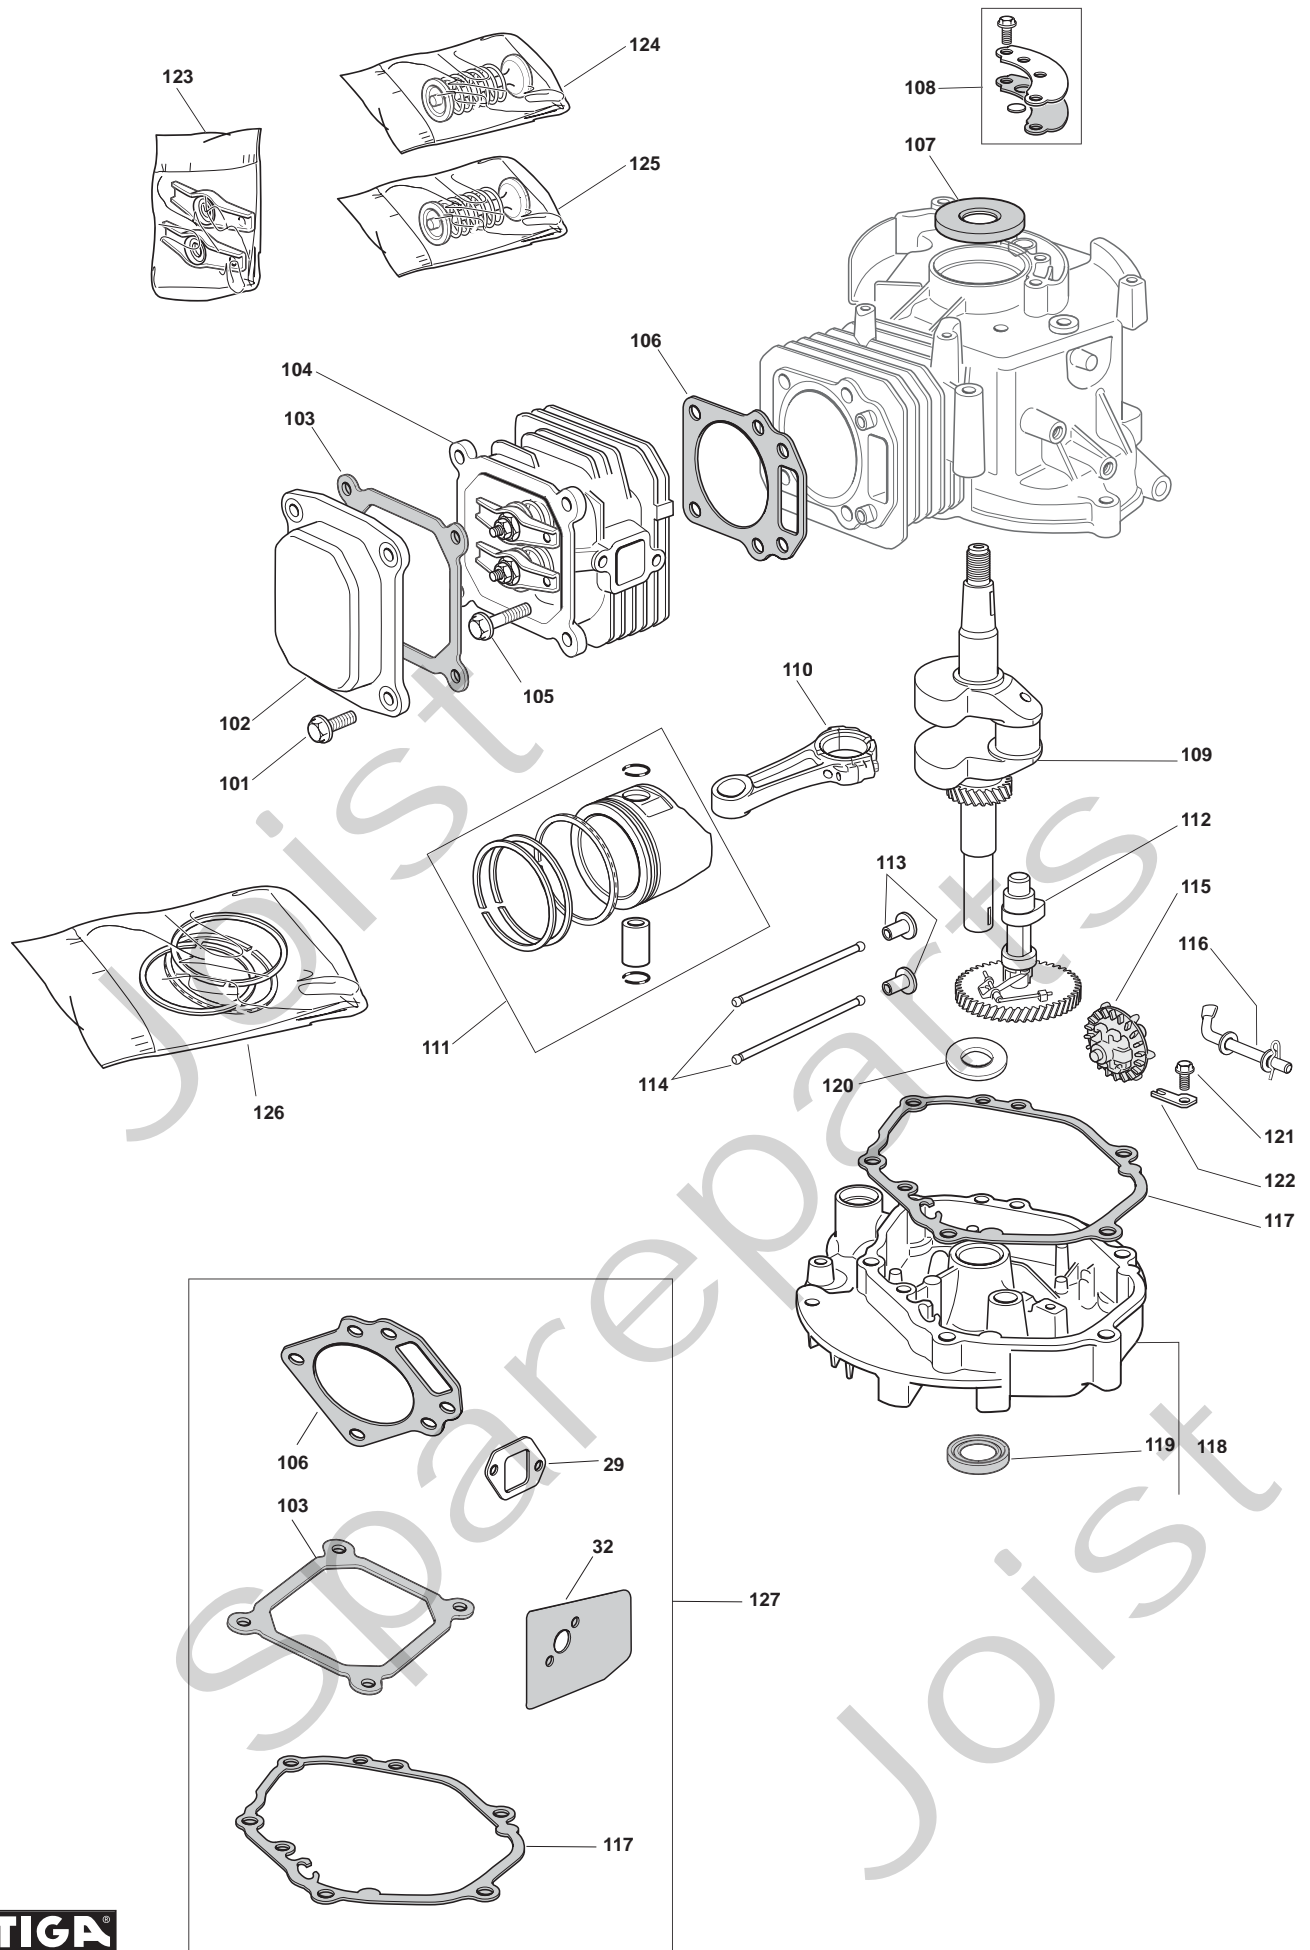

Utgåva Issue		Bildnr Picture No		GGP MOTOR RM 65- RM 65 ES		GGP ENGINE RM 65- RM 65 ES		Sida Page	
2007- 13		2273						210	
Pos. Fig.	Antal/Quantity				Art nr Part No	Benämning	Description	Sats Kit	Anmärkning Notes
	RM 65 65ES								
101	4			18550095/0	Skruv.....	Screw.....			
102	1			18550097/0	Ventilkåpa.....	Valve cover.....			
103	1			18550098/0	Packning.....	Gasket.....			
104	1			18550099/0	Topplöck.....	Cylinder head.....			
105	4			18550100/0	Skruv.....	Screw.....			
106	1			18550101/0	Topplöckspackning.....	Cylinder head gasket.....			
107	1			18550102/0	Tätningring.....	Oil seal.....			
108	1			18550103/0	Packning.....	Gasket.....			
109	1			18550176/0	Vevaxel.....	Crankshaft.....			
110	1			18550105/0	Vevstake.....	Connecting rod.....			
111	1			18550106/0	Kolv kpl.....	Piston assy.....			
112	1			18550107/0	Kamaxel.....	Camshaft.....			
113	1			18550108/0	Ventillyftare sats.....	Valve lifter set.....			
114	1			18550109/0	Stötstångssats.....	Push rod set.....			
115	1			18550110/0	Regulatorörev.....	Governor gear.....			
116	1			18550111/0	Regulatoraxel.....	Governor shaft.....			
117	1			18550112/0	Vevhuspackning.....	Crankcase gasket.....			
118	1			18550113/0	Vevhus kpl.....	Crankcase.....		Inkl. pos 119	
119	1			18550114/0	• Tätningring.....	• Seal ring.....			
120	1			18550115/0	Bricka.....	Washer.....			
121	1			18550116/0	Skruv.....	Screw.....			
122	1			18550117/0	Hållare.....	Clamp.....			
123	1			18550118/0	Vipparmssats.....	Rocker arm set.....			
124	1			18550119/0	Utblåsningsventil.....	Exhaust valve.....			
125	1			18550120/0	Insugningsventil.....	Intake valve.....			
126	1			18550121/0	Kolvringssats.....	Piston ring set.....			
127	1			18550122/0	Packningssats.....	Gasket set.....