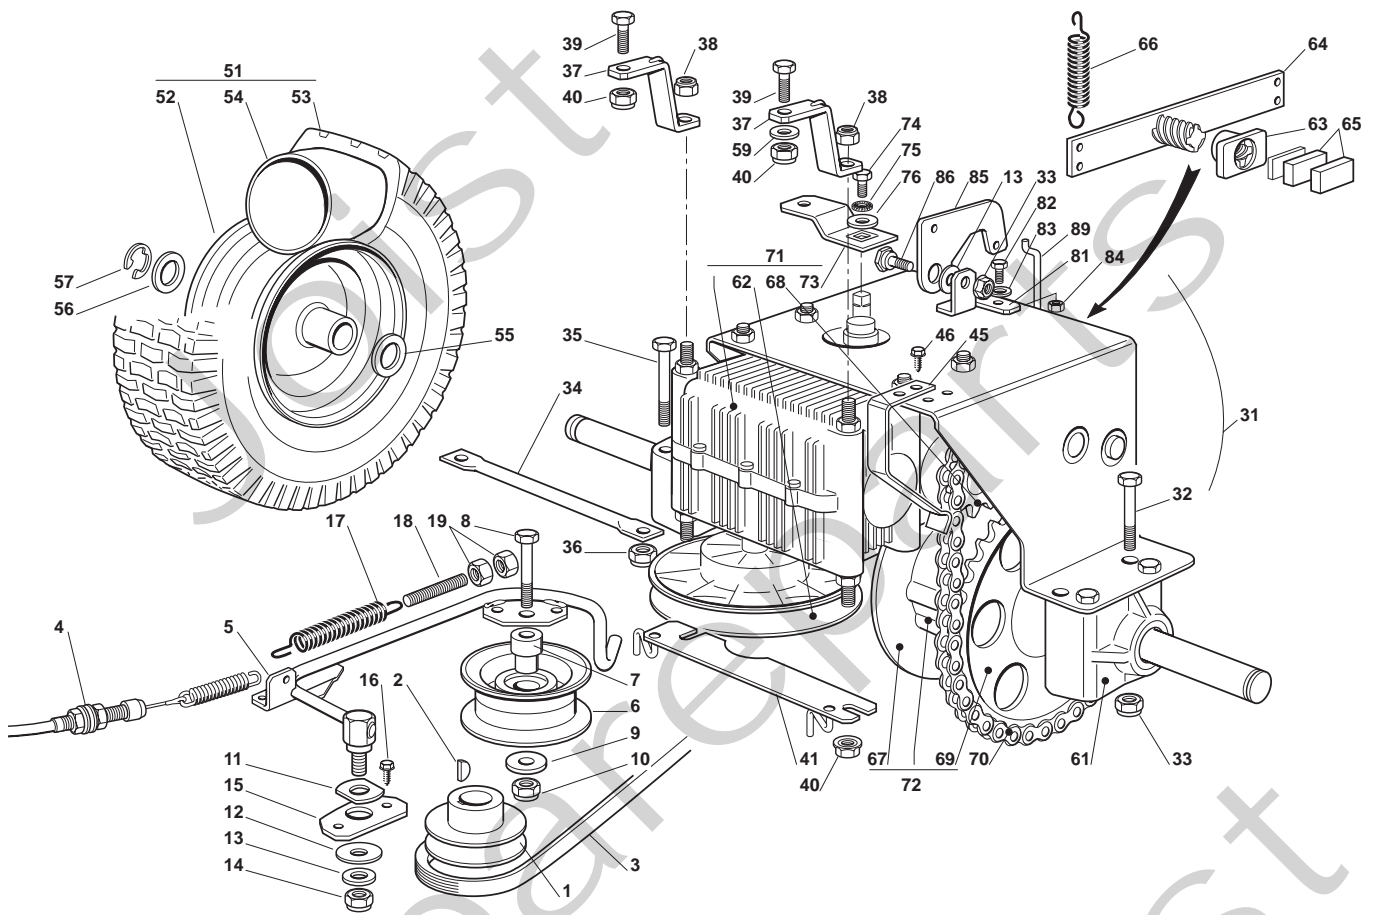

Utgåva Issue		Bildnr Picture No		GARDEN COMPACT TRANSMISSION		GARDEN COMPACT TRANSMISSION		Sida Page	
2007- 13		1440C						20	
Pos. Fig.	Antal/Quantity			Art nr Part No	Benämning	Description	Sats Kit	Anmärkning Notes	
	2501 2503 2504 2505	2510							
1	1	1		27604006/2	Remskiva.....	Pulley.....			
2	1	1		12139100/0	Kil.....	Key.....			
3	1	1		35061406/0	Drivrem.....	Belt.....			
4	1	1		84207103/2	Wire.....	Cable.....			
5	1	1		84317077/0	Arm.....	Lever.....			
6	1	1		27604007/0	Spännrulle.....	Tension roller.....			
7	1	1		27047007/0	Bussning.....	Bushing.....			
8	1	1		12691200/0	Skruv.....	Screw.....			
9	1	1		12523060/0	Bricka.....	Washer.....			
10	1	1		12155000/0	Mutter.....	Nut.....			
11	1	1		27670054/0	Bricka.....	Washer.....			
12	1	1		12523070/0	Bricka.....	Washer.....			
13	2	2		25670011/0	Bricka.....	Washer.....			
14	1	1		12155000/0	Mutter.....	Nut.....			
15	1	1		27546029/0	Platta.....	Plate.....			
16	2	2		12735121/0	Skruv.....	Screw.....			
17	1	1		25430219/0	Fjäder.....	Spring.....			
18	1	1		25840005/0	Spännstång.....	Tie rod.....			
19	2	2		12293200/0	Mutter.....	Nut.....			
31	1	1		18400970/1	Transmissionsenhet.....	Transmission unit.....			
32	3	3		12692050/0	Skruv.....	Screw.....			
33	5	5		12154210/0	Mutter.....	Nut.....			
34	1	1		27840053/0	Förstärkning.....	Reinforcement.....			
35	1	1		25943001/0	Skruv.....	Screw.....			
36	2	2		12155000/0	Mutter.....	Nut.....			
37	2	2		27650119/0	Förstärkning.....	Reinforcement.....			
38	2	2		12155000/0	Mutter.....	Nut.....			
39	2	2		12793701/0	Skruv.....	Screw.....			
40	3	3		12293201/0	Mutter.....	Nut.....			
41	1	1		84250051/0	Remstyrning.....	Belt guide.....			
45	1	1		84394830/0	Fjäder.....	Spring.....			
46	2	2		12735104/0	Skruv.....	Screw.....			
51	2	2		84680057/1	Bakhjul kpl.....	Rear wheel assy.....		Inkl. pos 52 - 54	
52	1	1		84044005/0	• Fälg.....	• Rim.....			
53	1	1		27590059/0	• Däck.....	• Tyre.....			
54	1	1		27590057/0	• Innerslang.....	• Inner tube.....			
55	2	2		12521410/0	Bricka.....	Washer.....			
56	2	2		25670005/1	Bricka.....	Washer.....			
57	2	2		12001010/0	Låsring.....	Snap ring.....			
59	1	1		12523070/0	Bricka.....	Washer.....			
61	3	3		19700056/0	Bussning.....	Bushing.....			
62	1	1		19700050/0	• Remskiva.....	• Belt pulley.....			
63	1	1		19700051/0	Mutter.....	Nut.....			
64	1	1		19700053/0	Arm m.skruv.....	Lever w.screw.....			
65	2	2		19700052/0	Bromsbelägg.....	Brake pad.....			
66	1	1		19700048/0	Fjäder.....	Spring.....			
67	1	1		19700054/0	• Bromsskiva.....	• Brake disc.....			
68	1	1		19700049/0	• Drev.....	• Pinion.....			
69	1	1		19700055/0	• Kedjehjul.....	• Sprocket.....			
70	1	1		19700047/0	Kedja.....	Chain.....			
71	1	1		18400972/0	Växellåda kpl.....	Gearbox assy.....		Inkl. pos 62, 68, 73	
72	1	1		18400971/0	Differential kpl.....	Differential assy.....		Inkl. pos 67, 69	
73	1	1		27315105/0	• Växelarm.....	• Gear shift lever.....			
74	1	1		12791011/0	Skruv.....	Screw.....			
75	1	1		12540040/0	Bricka.....	Washer.....			
76	1	1		22680009/0	Bricka.....	Washer.....			
81	1	1		27753079/0	Vinkelfäste.....	Angle bracket.....			
82	2	2		12791200/0	Skruv.....	Screw.....			
83	2	2		12523040/0	Bricka.....	Washer.....			
84	2	2		12292102/0	Mutter.....	Nut.....			
85	1	1		27772145/0	Arm.....	Clamp.....			
86	1	1		22524970/2	Bult.....	Bolt.....			
89	1	1		27034076/0	Stång.....	Rod.....