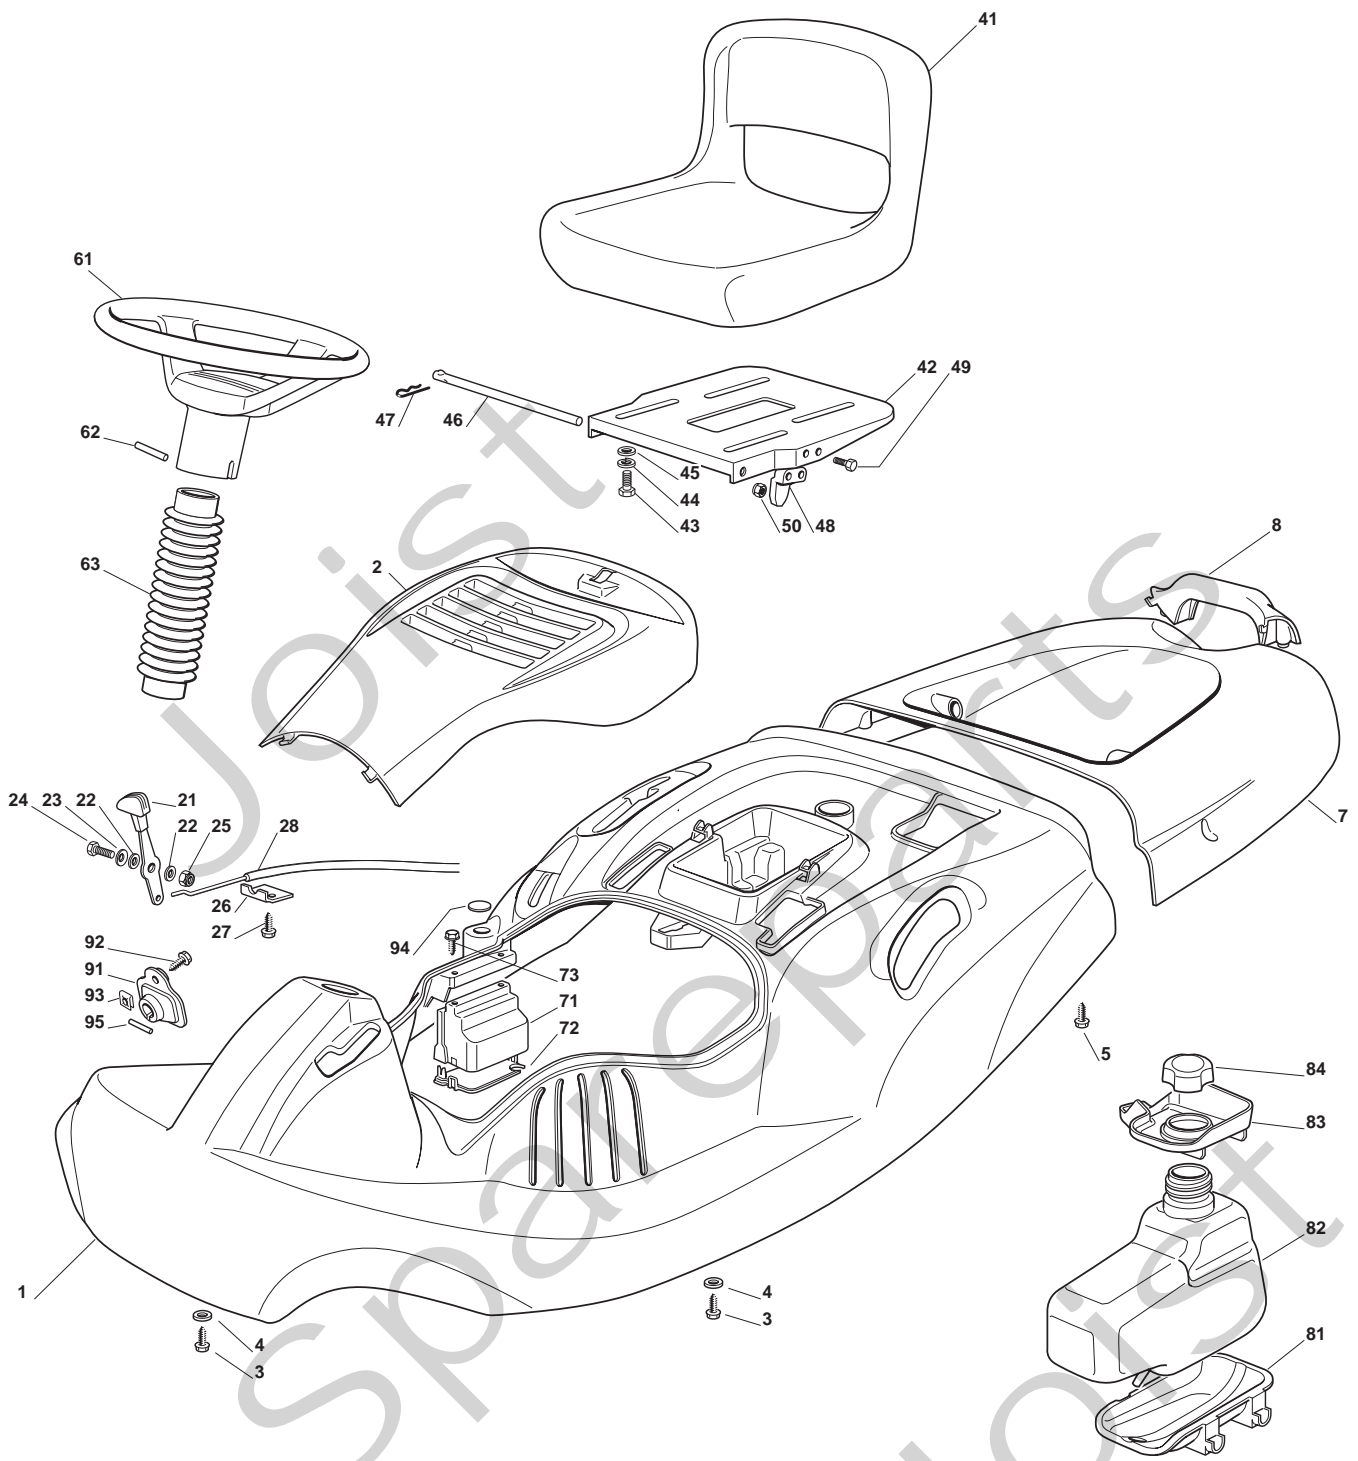

# Genuine Spare Parts

---

Joist  
Spareparts  
Joist

Utgåva Issue		Bildnr Picture No		GARDEN COMPACT KAROSS		GARDEN COMPACT BODY WORK		Sida Page	
2007-13		1433E						2	
Pos. Fig.	Antal/Quantity				Art nr Part No	Benämning	Description	Sats Kit	Anmärkning Notes
	2501 2503 -20	2503 -30 2504 2505		2510					
1		1			27110371/0	Hjulkåpa- gul.....	Wheel cover- yellow .....		
1	1				27110417/0	Hjulkåpa- gul.....	Wheel cover- yellow .....		
2			1		27110363/0	Motorkåpa- grön.....	Engine cover- green .....		
2	1	1			27110409/0	Motorkåpa- grå.....	Engine cover- grey .....		
3	4	4			12735410/0	Skruv.....	Screw.....		
4	4	4			12523040/0	Bricka.....	Washer.....		
5	2	2			12735402/0	Skruv.....	Screw.....		
7	1	1			27110373/0	Uppsamlarkåpa- gul.....	Grass catcher cover .....		
8	1	1			27394000/0	Handtag.....	Handle.....		
21	1	1			81007280/2	Gasreglagearm.....	Throttle lever.....		
22	2	2			12523040/0	Bricka.....	Washer.....		
23	1	1			12530060/0	Bricka.....	Washer.....		
24	1	1			12791500/0	Skruv.....	Screw.....		
25	1	1			12154510/0	Mutter.....	Nut.....		
26	1	1			22981467/0	Plåt.....	Plate.....		
27	2	2			12735105/0	Skruv.....	Screw.....		
28	1	1			84000252/0	Gaswire.....	Throttle cable.....		
28	1	1	1		84000253/1	Gaswire.....	Throttle cable.....		B&S motor GGP-motor
41	1	1			27722480/0	Sits.....	Seat.....		
42	1	1			27546039/1	Fäste.....	Support.....		
43	4	4			12793101/0	Skruv.....	Screw.....		
44	4	4			12583500/0	Låsbricka.....	Washer.....		
45	4	4			12523060/0	Bricka.....	Washer.....		
46	1	1			27864052/0	Ledaxel.....	Pivot pin.....		
47	1	1			24487997/0	Låsnål.....	Hair pin.....		
48	1	1			27063021/1	Kam.....	Cam.....		
49	2	2			12789100/0	Skruv.....	Screw.....		
50	2	2			12154330/0	Mutter.....	Nut.....		
61	1	1			25961218/0	Ratt.....	Steering wheel.....		
62	1	1			12620305/0	Stift.....	Pin.....		
63	1	1			27600114/1	Rattstångsskydd.....	Guard.....		
71	1	1			27600119/0	Skydd.....	Guard.....		
72	1	1			27600118/0	Skydd.....	Guard.....		
73	2	2			12727810/0	Skruv.....	Screw.....		
81	1	1			27787057/0	Tankstöd.....	Tank support.....		
82	1	1			27733002/1	Bränsletank.....	Fuel tank.....		
83	1	1			27600113/0	Skydd.....	Guard.....		
84	1	1			27790000/1	Tanklock.....	Fuel tank cap.....		
91	1	1			27790010/1	Lock.....	Cap.....		
92	1	1			12735598/0	Skruv.....	Screw.....		
93	1	1			12437503/0	Låsplatta.....	Plate.....		
94	1	1			14358731/0	Dekal.....	Label.....		
95	1	1			12622651/0	Stift.....	Pin.....		