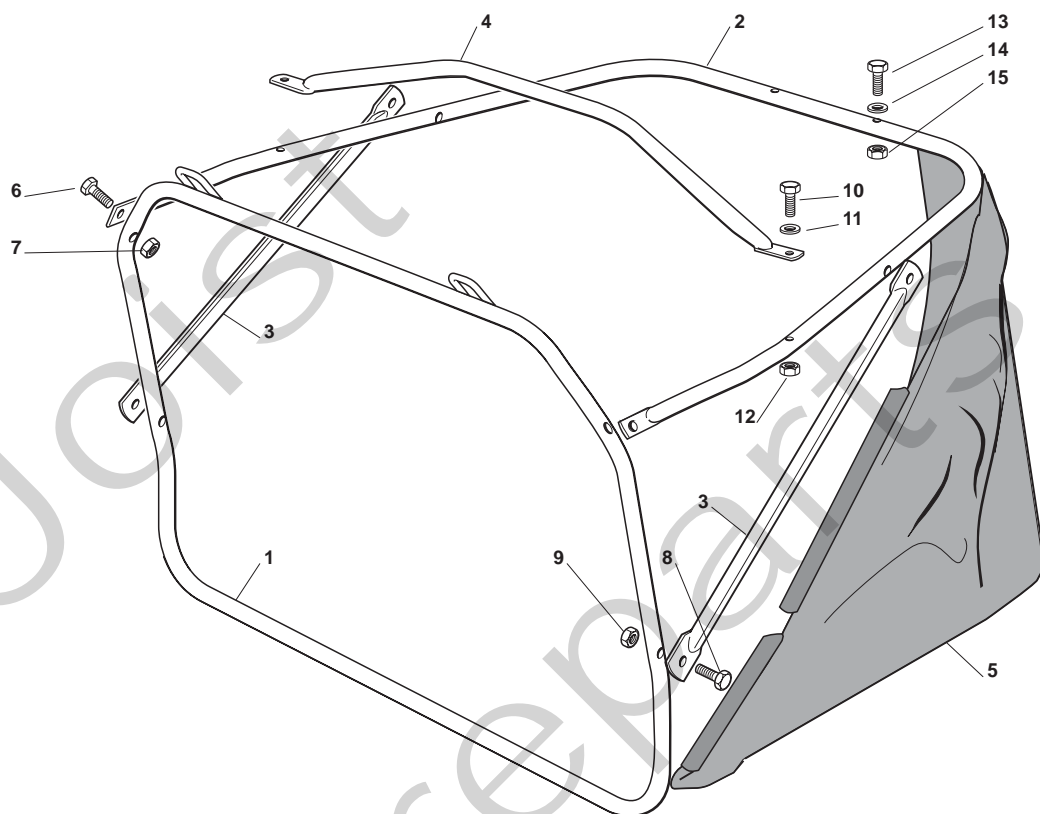

Utgåva Issue		Bildnr Picture No		GARDEN COMPACT GRÄSUPPSAMLARE		GARDEN COMPACT GRASS CATCHER		Sida Page	
2007- 13		1444						28	
Pos. Fig.	Antal/Quantity				Art nr Part No	Benämning	Description	Sats Kit	Anmärkning Notes
	2501	2503	2504	2505					
1	1	1			84801121/0	Ram- främre	Frame- front		
2	1	1			84801119/0	Ram- övre	Frame- upper		
3	2	2			27650117/0	Förstärkningsstag	Reinforcement		
4	1	1			84394051/0	Handtag	Handle		
5	1	1			84106055/0	Uppsamlingsäck	Grass bag		
6	2	2		2510	12789020/0	• Skruv	• Screw		
7	2	2			12154330/0	• Mutter	• Nut		
8	4	4			12789020/0	• Skruv	• Screw		
9	4	4			12154330/0	• Mutter	• Nut		
10	2	2			12789210/0	• Skruv	• Screw		
11	2	2			12521331/0	• Bricka	• Washer		
12	2	2			12154330/0	• Mutter	• Nut		
13	2	2			12674530/0	• Skruv	• Screw		
14	2	2			12521331/0	• Bricka	• Washer		
15	2	2			12154330/0	• Mutter	• Nut		
16	1	1			84180186/0	Skruvsats	Screw set		Inkl. pos 6 - 15