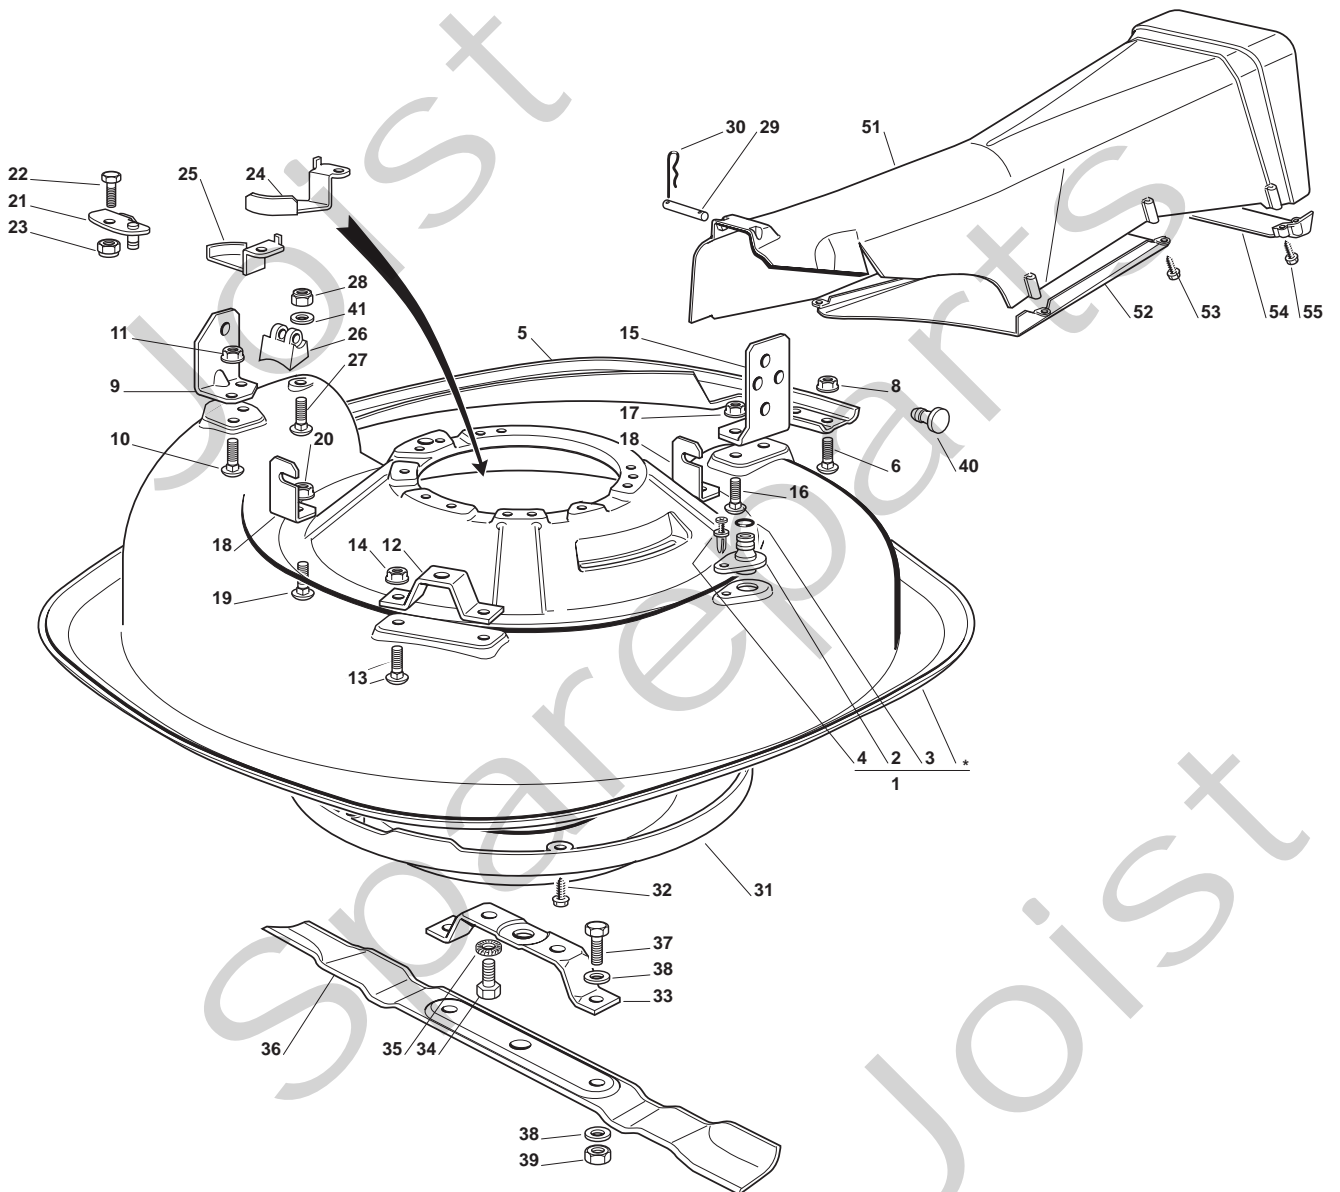

Utgåva Issue		Bildnr Picture No		GARDEN COMPACT KLIPPAGGREGAT		GARDEN COMPACT MOWER DECK		Sida Page	
2007- 13		1443D						26	
Pos. Fig.	Antal/Quantity				Art nr Part No	Benämning	Description	Sats Kit	Anmärkning Notes
	2501 2503 -30	2503 -20 2504 2505		2510					
1	1	1	1	84564095/0	Klippaggregatskåpa	Mower deck casing		Inkl. pos 2 - 4	
2	1	1	1	25033060/0	• Vattenslanganslutning	• Water hose connection.....			
3	1	1	1	19035000/0	• O-ring.....	• O-ring			
4	1	1	1	12500030/0	• Nit.....	• Rivet.....			
5	1	1	1	84650103/0	Förstärkning	Reinforcement.....			
6	4	4	4	12815200/0	Skruv	Screw			
8	4	4	4	12292102/0	Mutter.....	Nut			
9	1	1	1	27772119/0	Fäste	Clamp.....			
10	2	2	2	12818690/0	Skruv	Screw			
11	2	2	2	12293201/0	Mutter.....	Nut			
12	1	1	1	27772133/0	Bygel	Clamp.....			
13	2	2	2	12818690/0	Skruv	Screw			
14	2	2	2	12293201/0	Mutter.....	Nut			
15	1	1	1	27772127/1	Fäste	Clamp.....			
16	2	2	2	12818690/0	Skruv	Screw			
17	2	2	2	12293201/0	Mutter.....	Nut			
18	2	2	2	27753071/0	Vinkelfäste.....	Angle bracket			
19	2	2	2	12818690/0	Skruv	Screw			
20	2	2	2	12293201/0	Mutter.....	Nut			
21	1	1	1	84545063/0	Platta	Plate			
22	1	1	1	12792611/0	Skruv	Screw			
23	1	1	1	12155000/0	Mutter.....	Nut			
24	1	1	1	27546041/0	Platta	Plate			
25	1	1	1	27546043/0	Platta	Plate			
26	1	1	1	27230200/2	Hake	Hook			
27	1	1	1	12815210/0	Skruv	Screw			
28	1	1	1	12154510/0	Mutter.....	Nut			
29	1	1	1	27510097/1	Sprint.....	Pin			
30	2	2	2	24487997/0	Låsnål.....	Hair pin			
31	1	1	1	27600122/0	Skydd	Guard			
32	5	5	5	12728530/0	Skruv	Screw			
33	1	1	1	27787045/1	Knivhållare.....	Blade bracket			
34	2	2	2	12794110/0	Skruv	Screw			
35	2	2	2	12540070/0	Bricka	Washer.....			
36	1	1	1	84109504/0	Kniv	Blade			
37	2	2	2	12793102/0	Skruv	Screw			
38	4	4	4	12523060/0	Bricka	Washer.....			
39	2	2	2	12155010/0	Mutter.....	Nut			
40	1	1	1	27275000/0	Gummiplugg.....	Grommet.....			
41	1	1	1	12521330/0	Bricka	Washer.....			
51	1	1	1	27107502/0	Utkast	Conveyor.....			
52	1	1	1	27140053/0	Deflektor	Deflector			
53	5	5	5	12735402/0	Skruv	Screw			
54	1	1	1	27650120/0	Förstärkning	Reinforcement.....			
55	2	2	2	12735410/0	Skruv	Screw			
91	1	1	1	99900035/0	Mulchingsats kpl	Mulching kit	Inkl. pos 92 - 98		
92	1	1	1	27140052/0	• Deflektor	• Deflector			
93	1	1	1	27230201/0	• Ledpunkt.....	• Fulcrum.....			
94	3	3	3	12735410/0	• Skruv	• Screw			
95	1	1	1	25510022/0	• Sprint.....	• Pin.....			
96	1	1	1	24487998/0	• Låsnål	• Hair pin			
97	1	1	1	27772139/0	• Klämma	• Clamp.....			
98	2	2	2	12735110/0	• Skruv	• Screw