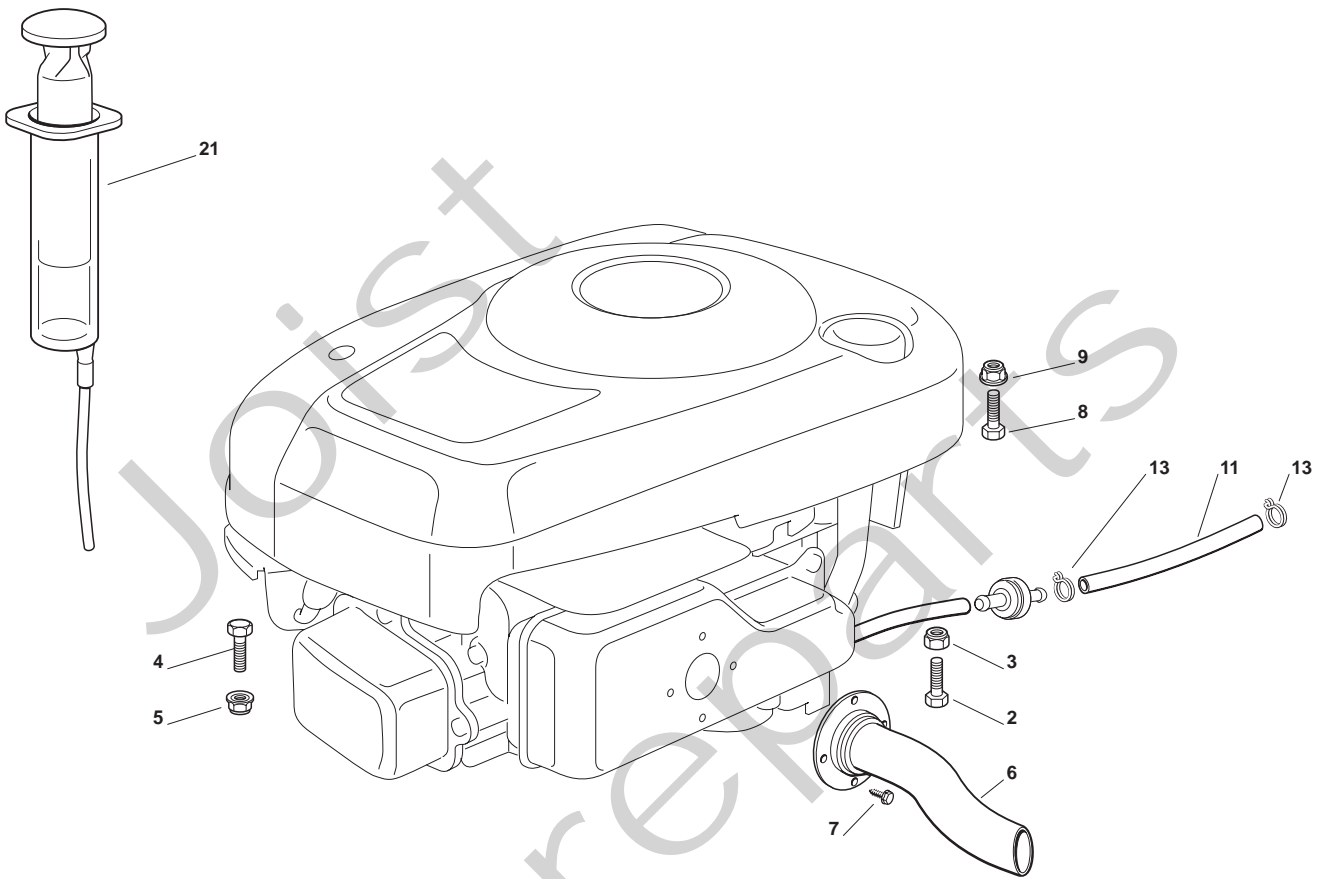

Utgåva Issue		Bildnr Picture No		GARDEN COMPACT MOTOR (B&S)		GARDEN COMPACT ENGINE (B&S)		Sida Page	
2007- 13		1439B						18	
Pos. Fig.	Antal/Quantity			Art nr Part No	Benämning	Description	Sats Kit	Anmärkning Notes	
	2501	2503 -30 2505							
2	1	1		12691800/0	Skruv.....	Screw.....			
3	1	1		12155000/0	Mutter.....	Nut.....			
4	1	1		12793701/0	Skruv.....	Screw.....			
5	1	1		12154210/0	Mutter.....	Nut.....			
6	1	1		84869053/0	Avgasrör.....	Exhaust pipe.....			
7	4	4		12735111/0	Skruv.....	Screw.....			
8	1	1		12691100/0	Skruv.....	Screw.....			
9	1	1		12154210/0	Mutter.....	Nut.....			
11	1	1		25869035/1	Bränsleslang.....	Fuel hose.....			
13	2	2		18375051/1	Slangklämma.....	Hose clamp.....			
21	1	1		18718000/0	Oljepump.....	Oil drain pump.....