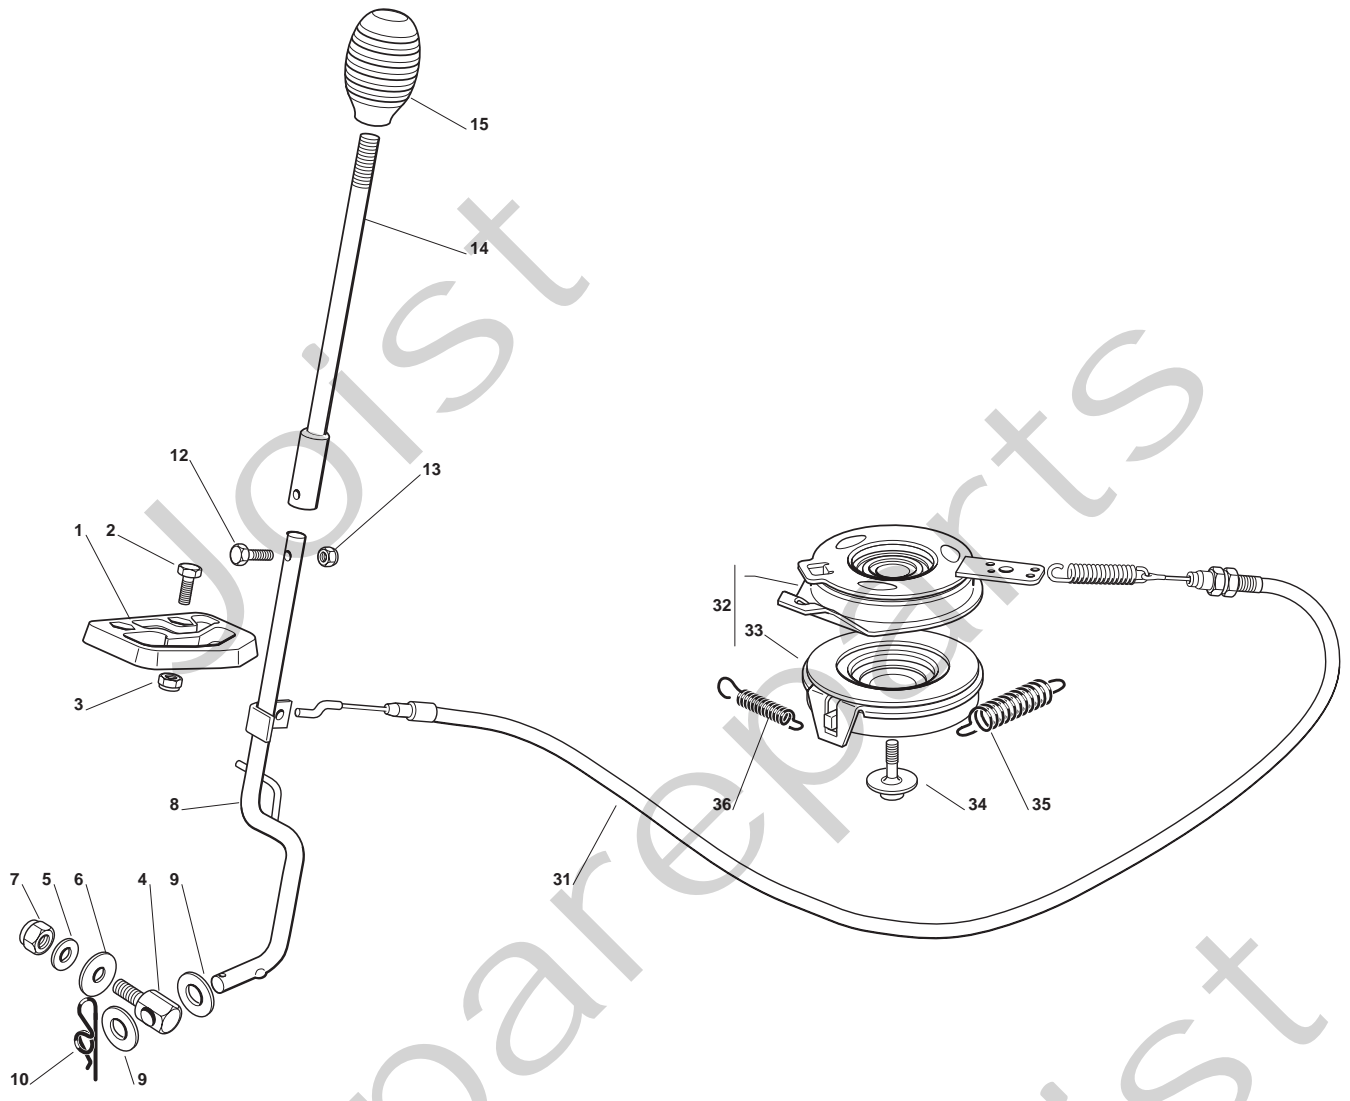

Utgåva Issue		Bildnr Picture No		GARDEN COMPACT AGGREGATSINKOPPLING		GARDEN COMPACT MOWER DECK ENGAGEMENT		Sida Page	
2007- 13		1442D						24	
Pos. Fig.	Antal/Quantity			Art nr Part No	Benämning	Description	Sats Kit	Anmärkning Notes	
	2501 2503 2504 2505	2510							
1	1	1		27487001/0	Glidblock	Gliding shoe			
2	2	2		12791200/0	Skruv	Screw			
3	2	2		12154510/0	Mutter	Nut			
4	1	1		27510107/0	Ledbult	Pivot bolt			
5	1	1		25670011/0	Bricka	Washer			
6	1	1		22672152/0	Bricka	Washer			
7	1	1		12155000/0	Mutter	Nut			
8	1	1		84317073/1	Inkopplingsspak	Engagement lever			
9	2	2		21660100/0	Bricka	Washer			
10	1	1		24487998/0	Låsnål	Hair pin			
12	1	1		12789020/0	Skruv	Screw			
13	1	1		12154330/0	Mutter	Nut			
14	1	1		84317079/0	Spak	Lever			
15	1	1		25394510/0	Knopp	Knob			
31	1	1		84207104/1	Wire	Cable			
32	1	1		18399065/1	Mekanisk koppling	Mechanical clutch		Inkl. pos 33	
33	1	1		18399066/1	• Koppling- underdel	• Clutch- lower part			
34	1	1		12735460/0	Skruv	Screw			
35	1	1		27430579/0	Fjäder	Spring			
36	1	1		22450110/0	Fjäder	Spring