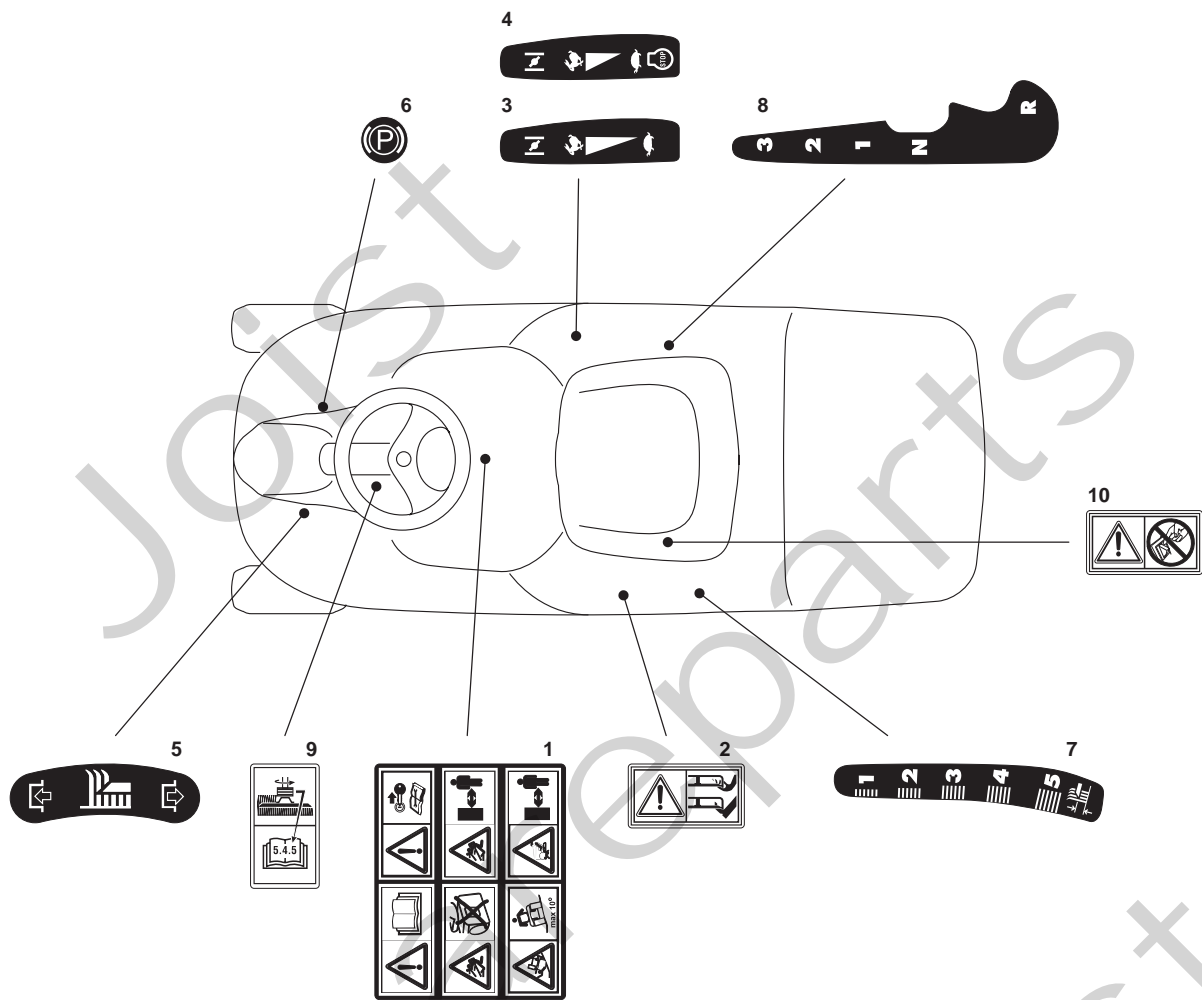

Utgåva Issue		Bildnr Picture No		GARDEN COMPACT DEKALER		GARDEN COMPACT LABELS		Sida Page	
2007- 13		1434C						4	
Pos. Fig.	Antal/Quantity				Art nr Part No	Benämning	Description	Sats Kit	Anmärkning Notes
	2501 2503 -20	2503 -30 2504 2505		2510					
1	1	1	1		14357428/0	Dekal	Label		
2	1	1	1		14356699/0	Dekal	Label		
3	1				14358415/0	Dekal	Label		
4		1	1		14358717/0	Dekal	Label		
5	1	1	1		14358418/0	Dekal	Label		
6	1	1	1		14358460/0	Dekal	Label		
7	1	1	1		14358417/0	Dekal	Label		
8	1	1	1		14358416/0	Dekal	Label		
9	1	1	1		14358654/0	Dekal	Label		
10	1	1	1		14360118/0	Dekal	Label