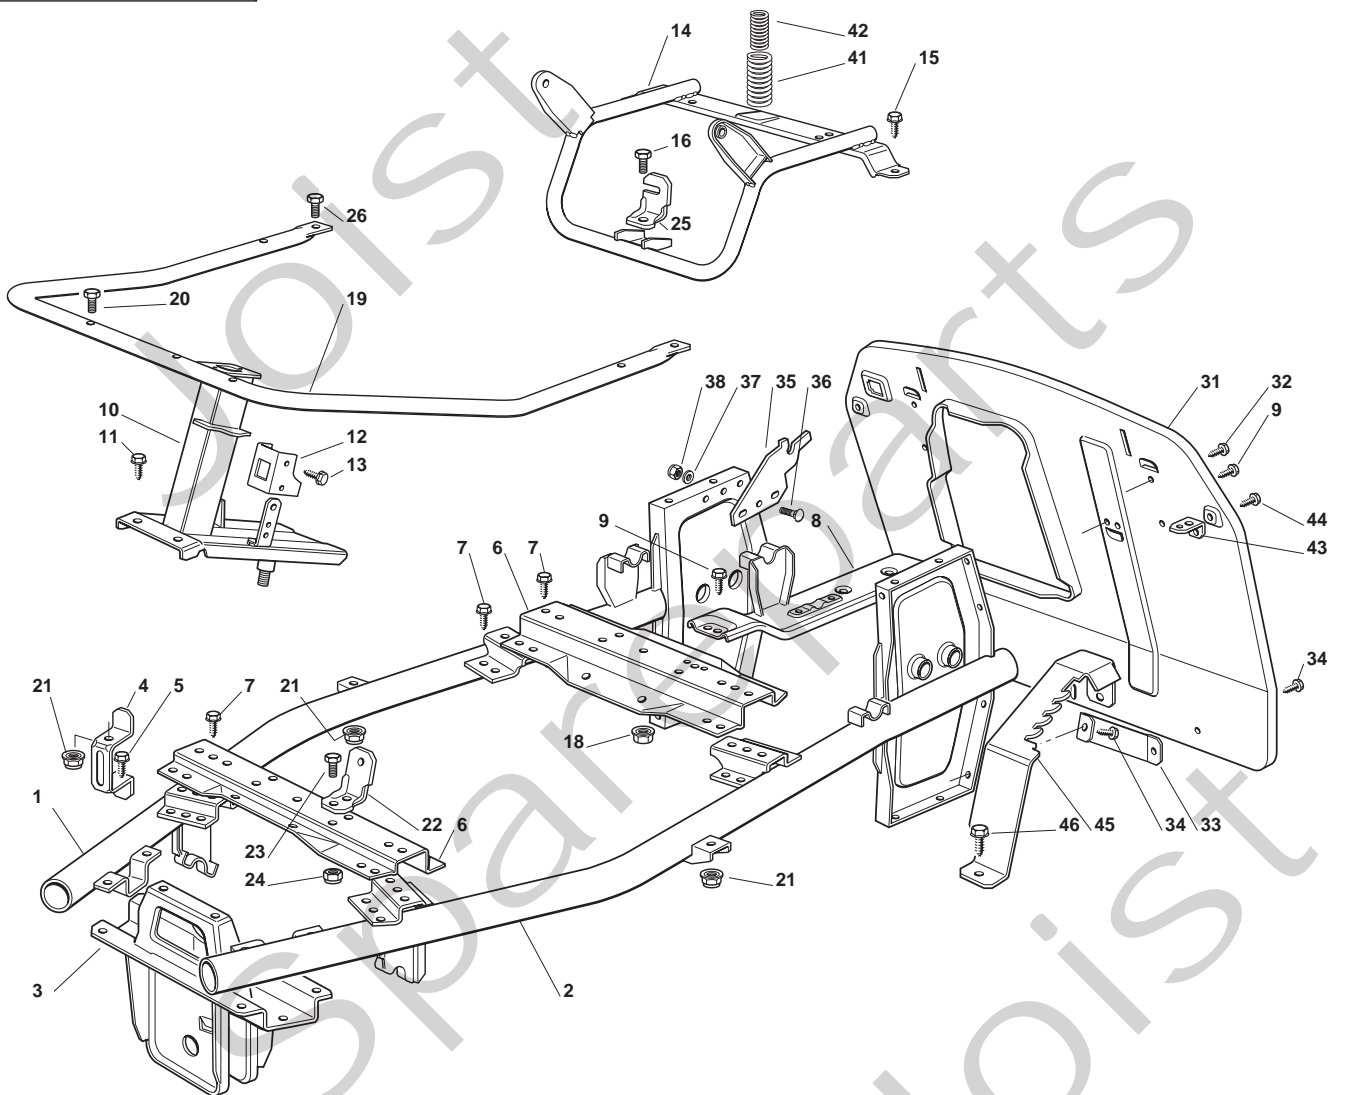

Utgåva Issue		Bildnr Picture No		GARDEN COMPACT CHASSI		GARDEN COMPACT CHASSIS		Sida Page	
2007- 13		1435C						6	
Pos. Fig.	Antal/Quantity				Art nr Part No	Benämning	Description	Sats Kit	Anmärkning Notes
	2501 2503 -20	2503 -30 2504 2505		2510					
1	1	1	1	84318401/0	Sidoram- hö.....	Side frame- RH.....			
2	1	1	1	84318403/0	Sidoram- vä.....	Side frame- LH.....			
3	1	1	1	84783015/1	Stöd.....	Support.....			
4	2	2	2	27772121/0	Bygel.....	Clamp.....			
5	6	6	6	12735121/0	Skruv.....	Screw.....			
6	2	2	2	27650115/1	Förstärkning.....	Reinforcement.....			
7	10	10	10	12735121/0	Skruv.....	Screw.....			
8	1	1	1	84650105/0	Förstärkning.....	Reinforcement.....			
9	4	4	4	12735121/0	Skruv.....	Screw.....			
10	1	1	1	84783037/0	Stöd.....	Support.....			
11	6	6	6	12735121/0	Skruv.....	Screw.....			
12	1	1	1	27772095/0	Stöd.....	Support.....			
13	2	2	2	12735105/0	Skruv.....	Screw.....			
14		1	1	84801117/1	Stöd.....	Support.....			
15	2	2	2	12735121/0	Skruv.....	Screw.....			
16	1	1	1	12793701/0	Skruv.....	Screw.....			
18	1	1	1	12293201/0	Mutter.....	Nut.....			
19	1	1	1	27869057/0	Stöd.....	Support.....			
20	2	2	2	12792099/0	Skruv.....	Screw.....			
21	4	4	4	12154510/0	Mutter.....	Nut.....			
22	1	1	1	27773077/0	Vinkelfäste.....	Angle bracket.....			
23	1	1	1	12791011/0	Skruv.....	Screw.....			
24	1	1	1	12154510/0	Mutter.....	Nut.....			
25	1	1	1	27753081/0	Vinkelfäste.....	Angle bracket.....			
26	2	2	2	12791500/0	Skruv.....	Screw.....			
31	1	1	1	84545061/0	Plåt- bakre.....	Plate- rear.....			
32	4	4	4	12735121/0	Skruv.....	Screw.....			
33	2	2	2	27650111/0	Förstärkning.....	Reinforcement.....			
34	4	4	4	12735121/0	Skruv.....	Screw.....			
35	2	2	2	27772131/0	Bygel.....	Clamp.....			
36	2	2	2	12818690/0	Skruv.....	Screw.....			
37	2	2	2	12521350/0	Bricka.....	Washer.....			
38	2	2	2	12155000/0	Mutter.....	Nut.....			
41	1	1	1	27430567/0	Fjäder.....	Spring.....			
42	1	1	1	27430569/1	Fjäder.....	Spring.....			
43	2	2	2	27753073/0	Vinkelfäste.....	Angle bracket.....			
44	2	2	2	12729600/0	Skruv.....	Screw.....			
45	1	1	1	27734059/0	Skena.....	Rack.....			
46	2	2	2	12735121/0	Skruv.....	Screw.....			
61	1			27753075/0	Vinkelfäste.....	Angle bracket.....			
62	1			12735121/0	Skruv.....	Screw.....			
63	1			84783041/0	Stöd.....	Support.....			
64	1			12691115/0	Skruv.....	Screw.....			
65	1			12155000/0	Mutter.....	Nut.....			
66	1			81003375/1	Hjul.....	Wheel.....			
67	1			12691200/0	Skruv.....	Screw.....			
68	1			12523060/0	Bricka.....	Washer.....			
69	1			12155000/0	Mutter.....	Nut.....			
73	1			84801125/0	Fäste.....	Support.....			
74	1			22170910/0	Tapp.....	Pin.....			
75	1			81003375/1	Hjul.....	Wheel.....			
76	1			12691200/0	Skruv.....	Screw.....			
77	1			12523060/0	Bricka.....	Washer.....			
78	1			12155000/0	Mutter.....	Nut.....			