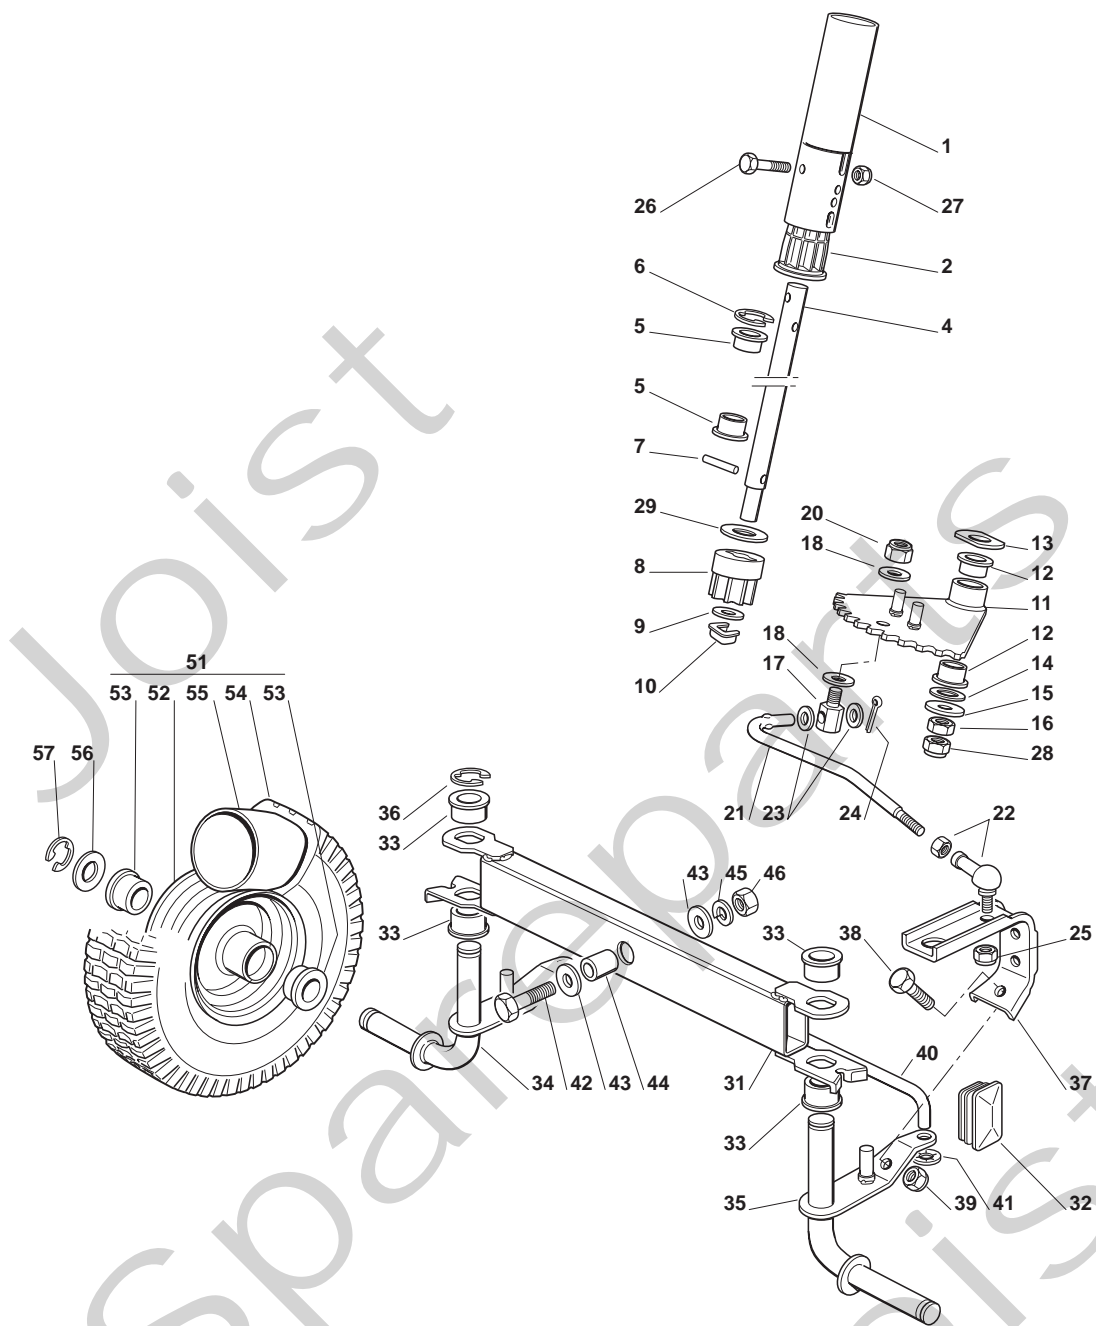

Utgåva Issue		Bildnr Picture No		GARDEN COMPACT CHASSI		GARDEN COMPACT CHASSIS		Sida Page	
2007- 13		1435C						6	
Pos. Fig.	Antal/Quantity				Art nr Part No	Benämning	Description	Sats Kit	Anmärkning Notes
	2501 2503 -20	2503 -30 2504 2505		2510					
1	1	1	1	84318401/0	Sidoram- hö.....	Side frame- RH.....			
2	1	1	1	84318403/0	Sidoram- vä.....	Side frame- LH.....			
3	1	1	1	84783015/1	Stöd.....	Support.....			
4	2	2	2	27772121/0	Bygel.....	Clamp.....			
5	6	6	6	12735121/0	Skruv.....	Screw.....			
6	2	2	2	27650115/1	Förstärkning.....	Reinforcement.....			
7	10	10	10	12735121/0	Skruv.....	Screw.....			
8	1	1	1	84650105/0	Förstärkning.....	Reinforcement.....			
9	4	4	4	12735121/0	Skruv.....	Screw.....			
10	1	1	1	84783037/0	Stöd.....	Support.....			
11	6	6	6	12735121/0	Skruv.....	Screw.....			
12	1	1	1	27772095/0	Stöd.....	Support.....			
13	2	2	2	12735105/0	Skruv.....	Screw.....			
14		1	1	84801117/1	Stöd.....	Support.....			
15	2	2	2	12735121/0	Skruv.....	Screw.....			
16	1	1	1	12793701/0	Skruv.....	Screw.....			
18	1	1	1	12293201/0	Mutter.....	Nut.....			
19	1	1	1	27869057/0	Stöd.....	Support.....			
20	2	2	2	12792099/0	Skruv.....	Screw.....			
21	4	4	4	12154510/0	Mutter.....	Nut.....			
22	1	1	1	27773077/0	Vinkelfäste.....	Angle bracket.....			
23	1	1	1	12791011/0	Skruv.....	Screw.....			
24	1	1	1	12154510/0	Mutter.....	Nut.....			
25	1	1	1	27753081/0	Vinkelfäste.....	Angle bracket.....			
26	2	2	2	12791500/0	Skruv.....	Screw.....			
31	1	1	1	84545061/0	Plåt- bakre.....	Plate- rear.....			
32	4	4	4	12735121/0	Skruv.....	Screw.....			
33	2	2	2	27650111/0	Förstärkning.....	Reinforcement.....			
34	4	4	4	12735121/0	Skruv.....	Screw.....			
35	2	2	2	27772131/0	Bygel.....	Clamp.....			
36	2	2	2	12818690/0	Skruv.....	Screw.....			
37	2	2	2	12521350/0	Bricka.....	Washer.....			
38	2	2	2	12155000/0	Mutter.....	Nut.....			
41	1	1	1	27430567/0	Fjäder.....	Spring.....			
42	1	1	1	27430569/1	Fjäder.....	Spring.....			
43	2	2	2	27753073/0	Vinkelfäste.....	Angle bracket.....			
44	2	2	2	12729600/0	Skruv.....	Screw.....			
45	1	1	1	27734059/0	Skena.....	Rack.....			
46	2	2	2	12735121/0	Skruv.....	Screw.....			
61	1			27753075/0	Vinkelfäste.....	Angle bracket.....			
62	1			12735121/0	Skruv.....	Screw.....			
63	1			84783041/0	Stöd.....	Support.....			
64	1			12691115/0	Skruv.....	Screw.....			
65	1			12155000/0	Mutter.....	Nut.....			
66	1			81003375/1	Hjul.....	Wheel.....			
67	1			12691200/0	Skruv.....	Screw.....			
68	1			12523060/0	Bricka.....	Washer.....			
69	1			12155000/0	Mutter.....	Nut.....			
73	1			84801125/0	Fäste.....	Support.....			
74	1			22170910/0	Tapp.....	Pin.....			
75	1			81003375/1	Hjul.....	Wheel.....			
76	1			12691200/0	Skruv.....	Screw.....			
77	1			12523060/0	Bricka.....	Washer.....			
78	1			12155000/0	Mutter.....	Nut.....			