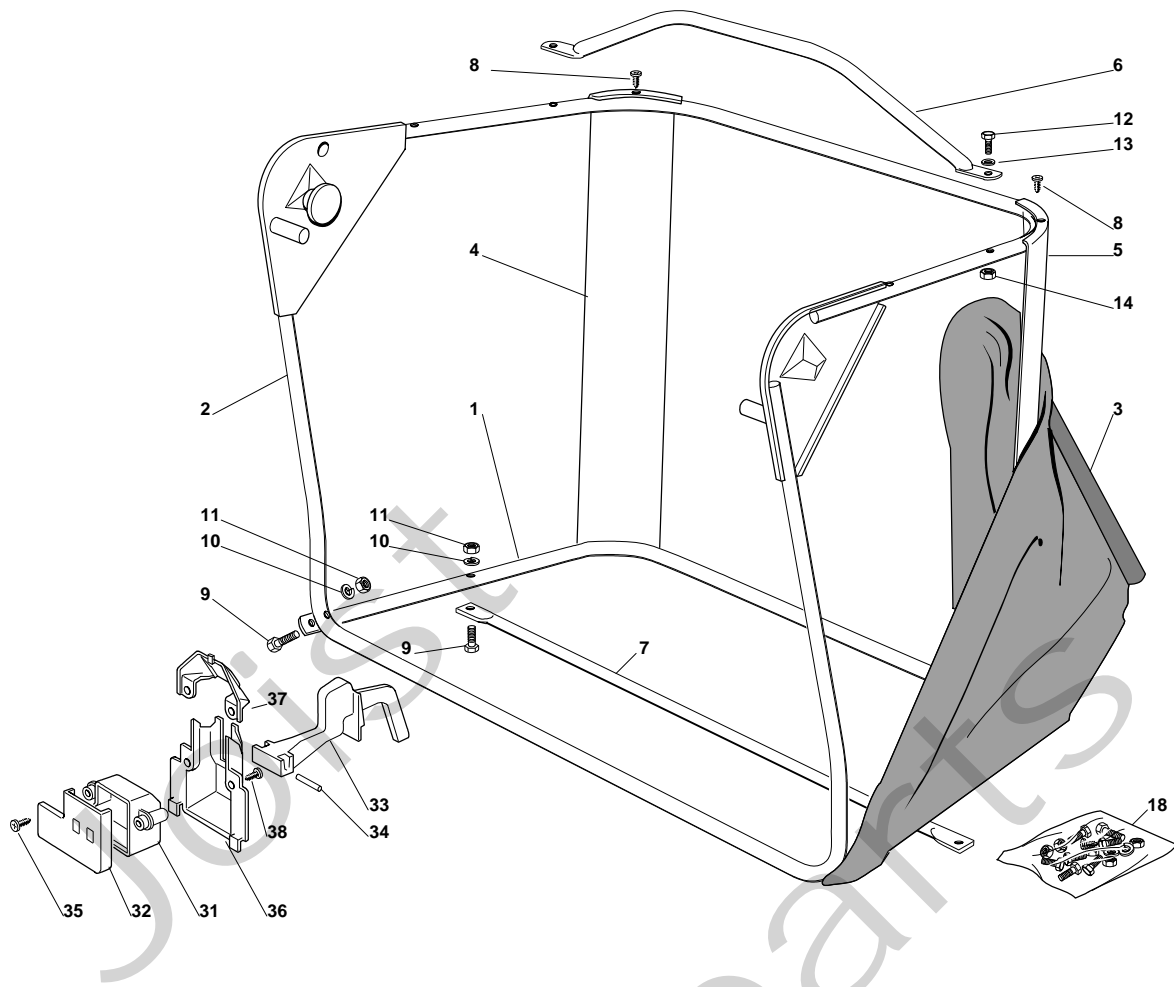

Pos. Fig.	Antal Quantity	Art No Part No	Benämning	Description	Anmärkning Notes
1	1	84801103/0	Chassi	Lower Frame	
2	1	84801105/1	Chassi	Upper Frame	
3	1	184106069/0	Uppsamlare	Grasscatcher	
4	1	27010205/0	Right Angular Support	Right Angular Support	
5	1	27010207/0	Left Angular Support	Left Angular Support	
6	1	84869051/0	Rör	Rod	
7	1	84650100/0	Reduktion	Stiffening	
8	4	12729601/1	Skruv	Screw	
9	4	12792099/0	Skruv	Screw	
10	4	12582101/0	Grower	Grower	
11	4	12292100/0	Mutter	Nut	
12	2	12674701/0	Skruv	Screw	
13	2	12521331/0	Bricka	Washer	
14	2	12154510/0	Mutter	Nut	
18	1	84180180/0	Skrivsats	Screws Outfit (8÷14)	
31	1	25600041/0	Skydd	Micro Protection	
32	1	25600042/0	Överbelastningsskydd	Protection Cover	
33	1	25318124/0	Arm	Lever	
34	1	12400030/0	Stift	Pin	
35	1	12728510/0	Skruv	Screw	
36	1	25600047/0	Skydd	Micro Protection	
37	1	25600048/0	Överbelastningsskydd	Protection Cover	
38	2	12728450/0	Skruv	Screw