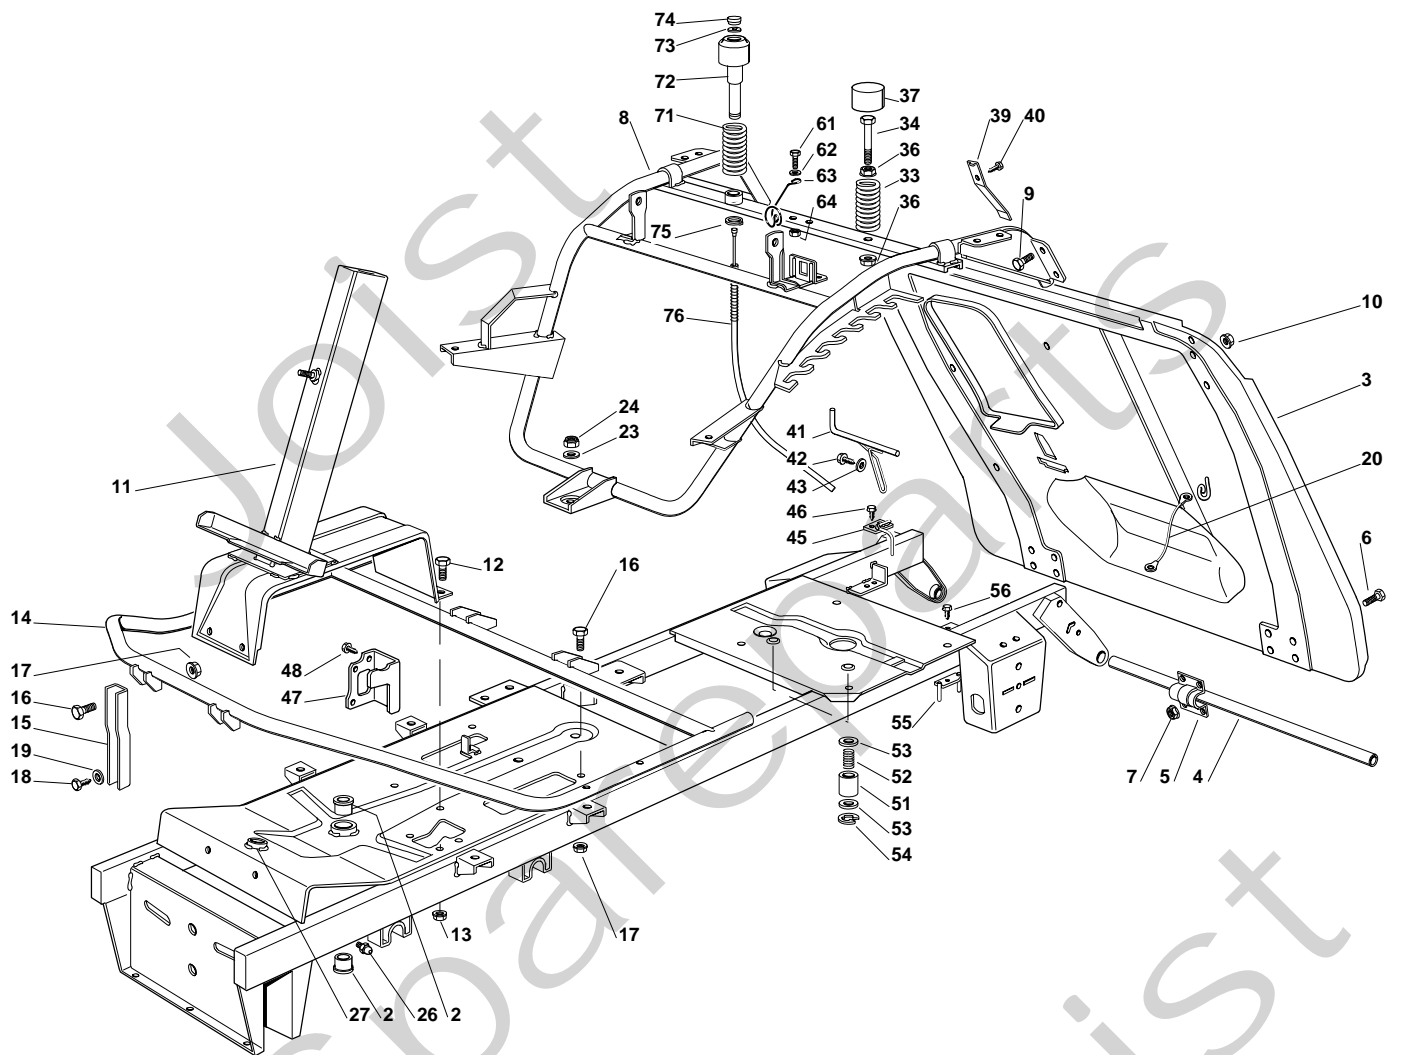

Genuine Spare Parts

GARDEN COMBI

GARDEN COMBI - Model Year 2009

Pos. Fig.	Antal Quantity	Art No Part No	Benämning	Description	Anmärkning Notes
2	2	25034002/1	Bussning	Brass	
3	1	84545057/3	Mothäll	Plate	
4	1	27037000/1	Sprint	Pin	
5	2	25547012/1	Mothäll	Plate	
6	8	112791200/1	Skruv	Screw	
7	8	12292102/0	Mutter	Nut	
8	1	84801137/0	Chassi	Chassis	
9	4	12792611/0	Skruv	Screw	
10	4	12293201/0	Mutter	Nut	
11	1	84783027/0	Support	Support	
12	4	12792611/0	Skruv	Screw	
13	4	12293201/0	Mutter	Nut	
14	1	84801107/1	Fottboard Support	Fottboard Support	
15	2	27787025/0	Stöd	Support	
16	4	12792611/0	Skruv	Screw	
17	4	12293201/0	Mutter	Nut	
18	2	12734995/0	Skruv	Screw	
19	2	12521331/0	Bricka	Washer	
20	1	84040300/0	Cord	Cord	
23	1	12523060/0	Bricka	Washer	
24	1	12155000/0	Mutter	Nut	
26	1	12379511/0	Smörjnippl	Grease Dispenser	
27	1	25034001/0	Bussning	Bush	
33	2	27430575/0	Fjäder	Spring	
34	2	27943050/0	Skruv	Screw	
34	1	27943050/0	Skruv	Screw	
36	4	12293201/0	Mutter	Nut	
36	2	12293201/0	Mutter	Nut	
37	1	25122000/2	Styrning	Hood	
37	2	25122000/2	Styrning	Hood	
39	1	27430554/0	Fjäder	Spring	
40	1	12735110/0	Skruv	Screw	
41	1	27294001/0	Guide	Guide	
42	1	12735120/0	Skruv	Screw	
43	1	12523040/0	Bricka	Washer	
45	1	27294003/0	Remstyrning	Belt Guide (Mech.-Dana)	
46	2	12735110/0	Skruv	Screw	
47	1	27772095/0	Klämma	Clamp	
48	2	12735106/0	Skruv	Screw	
51	2	27047012/0	Bussning	Bush	
52	2	27430577/0	Fjäder	Spring	
53	4	25670008/1	Bricka	Washer	
54	2	12000955/0	Låsring	Circlip	
55	1	84250053/0	Remstyrning	Belt Guide (Mech.)	
56	1	12735110/0	Skruv	Screw	
61	1	112791200/1	Skruv	Screw	
62	1	12521340/0	Bricka	Washer	
63	1	25430239/1	Fjäder	Spring	
64	1	12292102/0	Mutter	Nut	
71	1	27430581/0	Fjäder	Spring	
72	1	84050500/0	Aktuator	Actuator	
73	1	27670056/0	Bricka	Washer	
74	1	27790011/0	Lock	Cap	
75	1	12609200/0	Seegerring	Seeger	
76	1	84207106/0	Kabel	Cable	