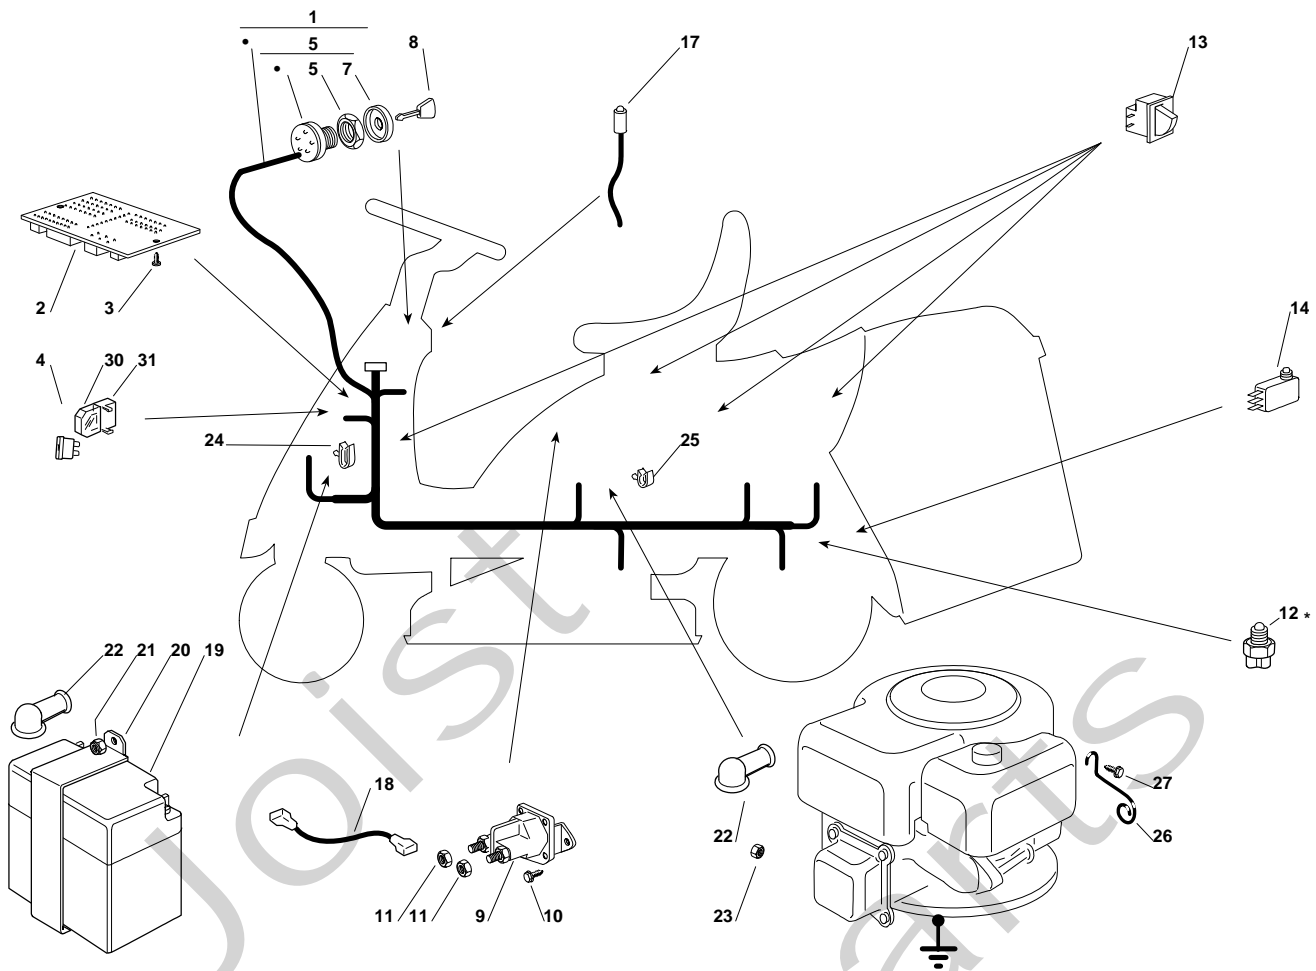

Pos. Fig.	Antal Quantity	Art No Part No	Benämning	Description	Anmärkning Notes
1	1	184040126/2	Kabel	Cables	
2	1	25722415/1	Electronic Card	Electronic Card	
3	2	12727810/0	Skruv	Screw	
4	1	33340036/0	Säkring	Fuse 25 A	
4	1	33340040/0	Säkring	Fuse 10 A	
5	1	18450065/1	Brytare	Starting Switch	
6	1	18400861/0	Ringmutter	Ringnut	
7	1	18565351/0	Hus	Ringnut Protection	
8	1	18210016/1	Starting Key	Starting Key	
9	1	18736110/0	Starter Relay	Starter Relay	
10	2	12735110/0	Skruv	Screw	
11	2	12360352/0	Mutter	Nut	
12	1	*	Motor	Engine	
13	4	19410606/0	Micro	Micro	
14	1	19410605/1	Brytare	Full Grasscat. Microsw.	
17	1	25065014/1	Kabel	Cable	
18	1	27065050/0	Kabel	Cable	
19	1	18120002/1	Batteri	Battery	
20	1	27772099/1	Klämma	Clamp	
21	1	12155000/0	Mutter	Nut	
22	2	18564861/1	Tätningshylsa	Protection	
23	1	12361005/0	Mutter	Nut	
24	3	33320506/0	Kabelhållare	Fairled	
25	1	33320504/0	Kabelhållare	Fairled	
26	1	27430561/0	Fjäder	Spring	
27	1	12735121/0	Skruv	Screw	
30	2	33215000/0	Kåpa	Cover	
31	2	33500007/0	Säkring	Fuse Carrier