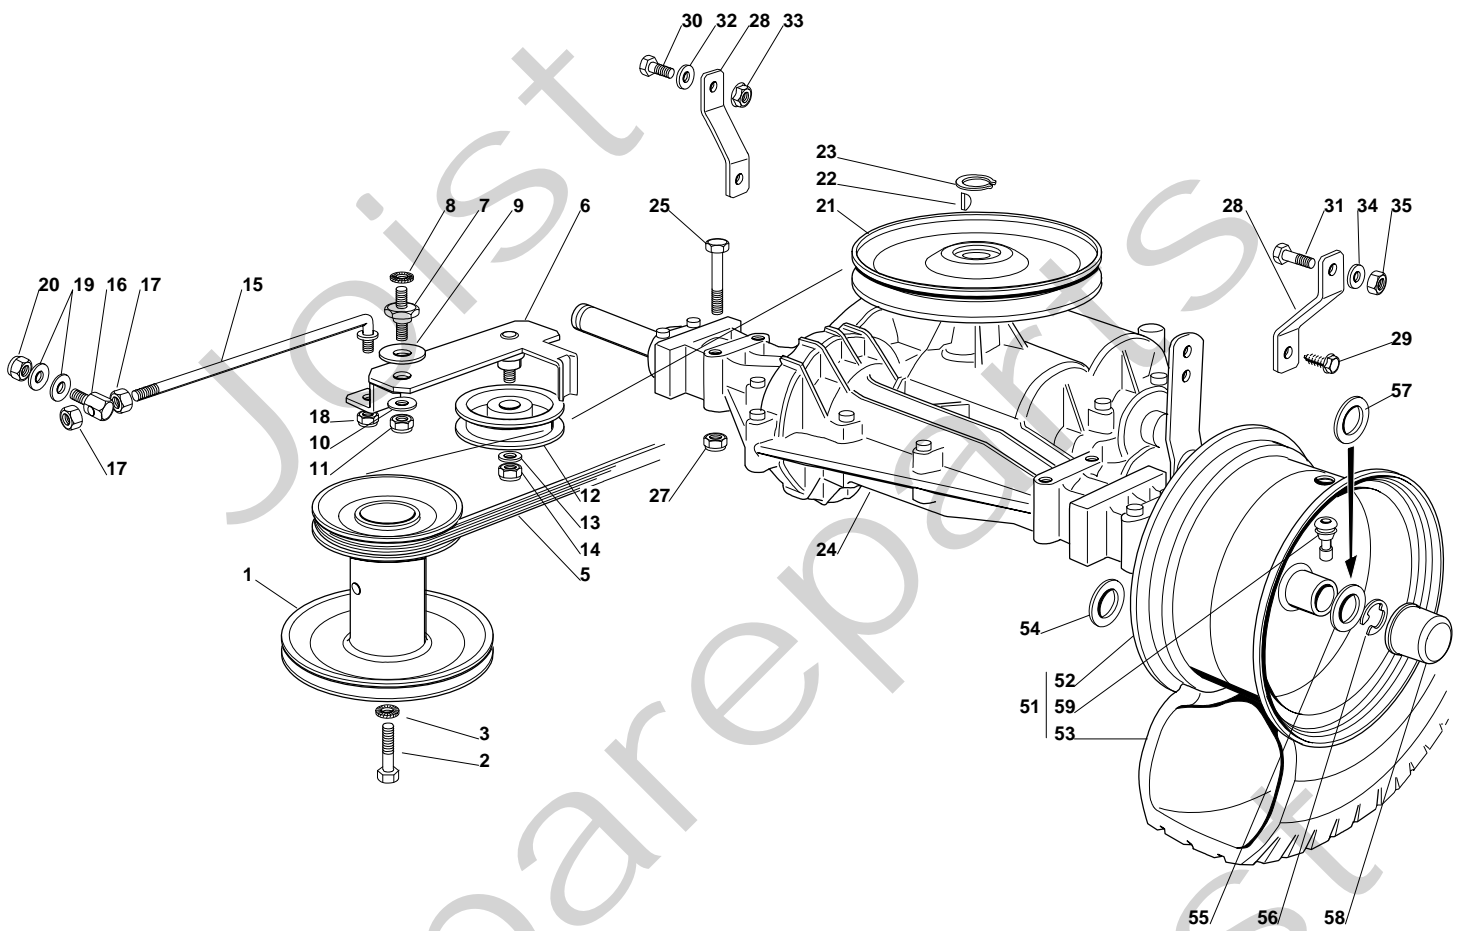

GARDEN COMBI - Model Year 2009

Pos. Fig.	Antal Quantity	Art No Part No	Benämning	Description	Anmärkning Notes
1	1	27604003/1	Remskiva	Pulley	
2	1	12737310/0	Skruv	Screw	
3	1	12543000/0	Bricka	Washer	
5	1	35061400/0	Drivrem	Belt	
6	1	84317055/1	Arm	Lever	
7	1	27510096/0	Sprint	Pin	
8	1	12540260/0	Bricka	Grower	
9	1	22672151/0	Bricka	Washer	
10	1	25670011/0	Bricka	Washer	
11	1	12155010/0	Mutter	Nut	
12	1	25601554/0	Remskiva	Pulley	
13	1	12523060/0	Bricka	Washer	
14	1	12155000/0	Mutter	Nut	
15	1	27034054/0	Stång	Tie Rod	
16	1	25510040/1	Sprint	Pin	
17	2	12293200/0	Mutter	Nut	
18	1	12155000/0	Mutter	Nut	
19	2	25670011/0	Bricka	Washer	
20	1	12155000/0	Mutter	Nut	
21	1	82601503/0	Remskiva	Pulley	
22	1	12139430/0	Kil	Key	
23	1	12608950/0	Låsring	Snap Ring	
24	1	18400917/0	Rear Axle (Dana)	Rear Axle (Dana)	
25	4	12691900/0	Skruv	Screw	
27	4	12154210/0	Mutter	Nut	
28	2	27772067/0	Klämma	Clamp	
29	2	12735150/0	Skruv	Screw	
30	1	12793102/0	Skruv	Screw	
31	1	12793301/0	Skruv	Screw	
32	1	12523060/0	Bricka	Washer	
33	1	12293201/0	Mutter	Nut	
34	1	12521350/0	Bricka	Washer	
35	1	12155000/0	Mutter	Nut	
51	2	84680050/1	Stödhjul	Rear Wheel Turf Saver Carlisle	
51	2	84680053/1	Stödhjul	Rear Wheel Deli Tire	
52	2	84044001/0	Rimm	Rimm	
53	2	27590051/0		Tire Turf Saver Carlisle	
53	2	27590053/0		Shoe Deli Tire	
54	2	12521410/0	Bricka	Washer	
55	2	25670005/1	Bricka	Washer	
56	2	12001010/0	Låsring	Snap Ring	
57	4	12520010/0	Bricka	Washer	
58	2	22110230/0	Lock	Cap	
59	2	25950000/0	Ventil	Valve	
60	2	25160034/0	Distans	Spacer (Dana)	
61	2	25670005/1	Bricka	Washer	
62	2	25670006/0	Bricka	Washer	
81	2	384680061/0	Stödhjul	Rear Wheel	
82	2	84044005/0	Rimm	Rimm	
83	2	127590063/0	Shoe	Shoe	
84	2	127590061/0	Innerslang	Inner Tube