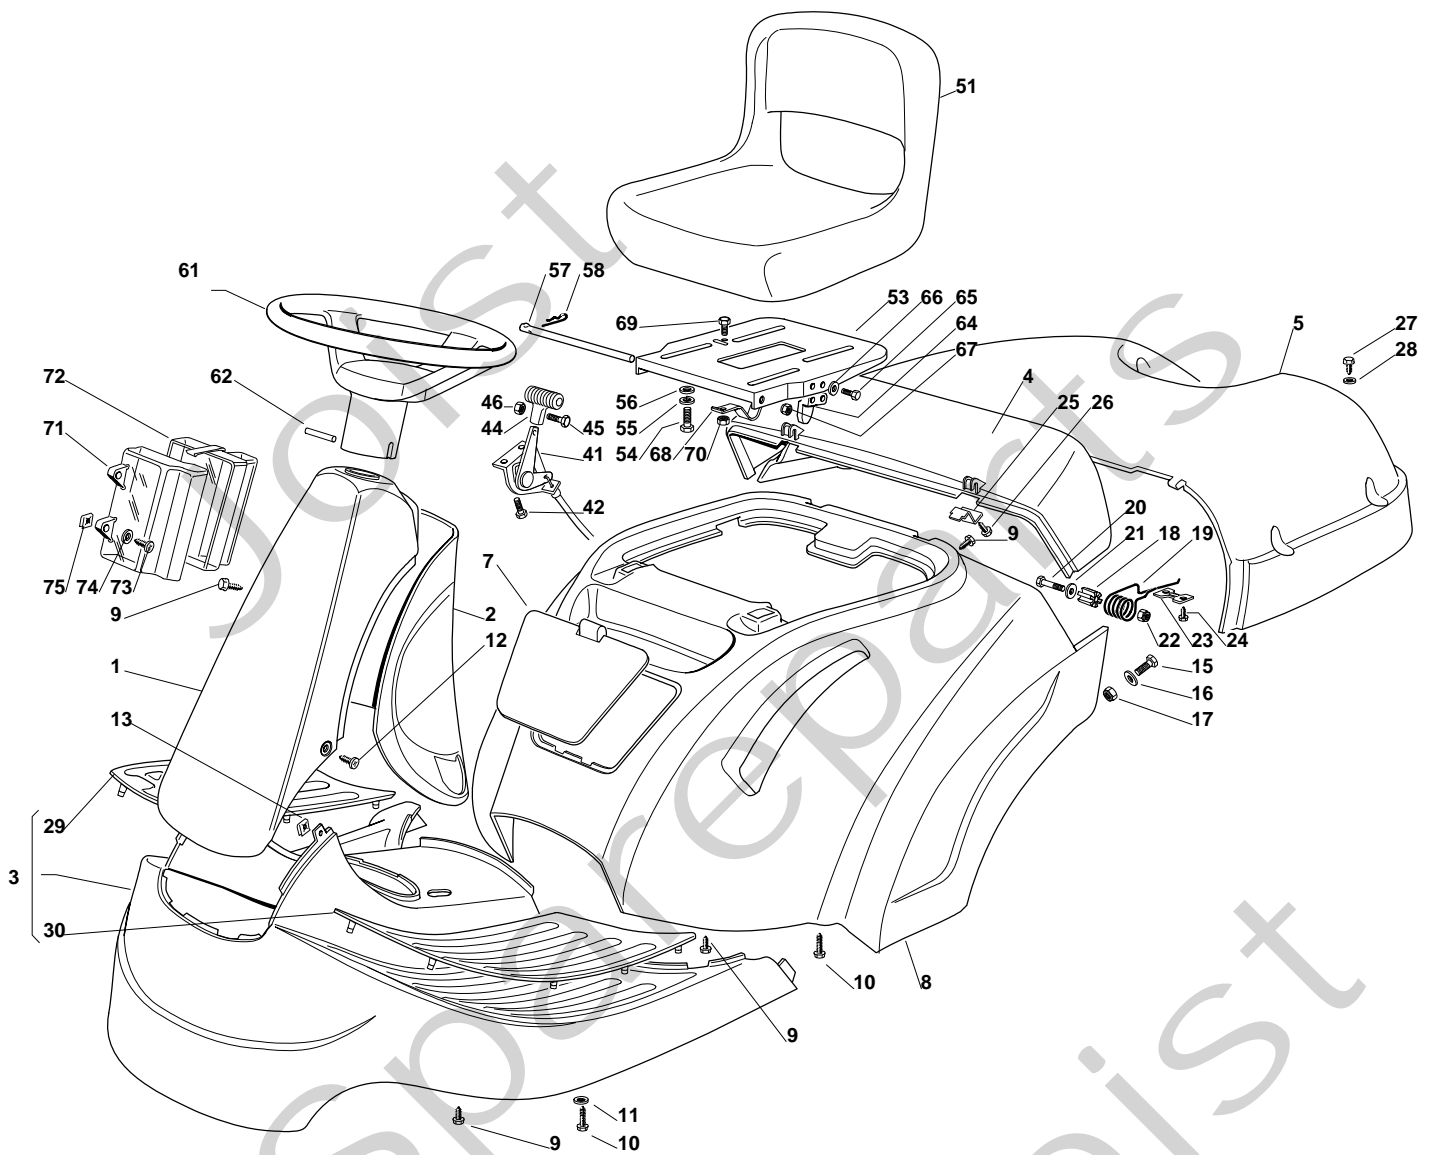

Genuine Spare Parts

GARDEN COMBI

GARDEN COMBI - Model Year 2009

Pos. Fig.	Antal Quantity	Art No Part No	Benämning	Description	Anmärkning Notes
2	2	25034002/1	Bussning	Brass	
3	1	84545057/3	Mothäll	Plate	
4	1	27037000/1	Sprint	Pin	
5	2	25547012/1	Mothäll	Plate	
6	8	112791200/1	Skruv	Screw	
7	8	12292102/0	Mutter	Nut	
8	1	84801137/0	Chassi	Chassis	
9	4	12792611/0	Skruv	Screw	
10	4	12293201/0	Mutter	Nut	
11	1	84783027/0	Support	Support	
12	4	12792611/0	Skruv	Screw	
13	4	12293201/0	Mutter	Nut	
14	1	84801107/1	Fottboard Support	Fottboard Support	
15	2	27787025/0	Stöd	Support	
16	4	12792611/0	Skruv	Screw	
17	4	12293201/0	Mutter	Nut	
18	2	12734995/0	Skruv	Screw	
19	2	12521331/0	Bricka	Washer	
20	1	84040300/0	Cord	Cord	
23	1	12523060/0	Bricka	Washer	
24	1	12155000/0	Mutter	Nut	
26	1	12379511/0	Smörjnippl	Grease Dispenser	
27	1	25034001/0	Bussning	Bush	
33	2	27430575/0	Fjäder	Spring	
34	2	27943050/0	Skruv	Screw	
34	1	27943050/0	Skruv	Screw	
36	4	12293201/0	Mutter	Nut	
36	2	12293201/0	Mutter	Nut	
37	1	25122000/2	Styrning	Hood	
37	2	25122000/2	Styrning	Hood	
39	1	27430554/0	Fjäder	Spring	
40	1	12735110/0	Skruv	Screw	
41	1	27294001/0	Guide	Guide	
42	1	12735120/0	Skruv	Screw	
43	1	12523040/0	Bricka	Washer	
45	1	27294003/0	Remstyrning	Belt Guide (Mech.-Dana)	
46	2	12735110/0	Skruv	Screw	
47	1	27772095/0	Klämma	Clamp	
48	2	12735106/0	Skruv	Screw	
51	2	27047012/0	Bussning	Bush	
52	2	27430577/0	Fjäder	Spring	
53	4	25670008/1	Bricka	Washer	
54	2	12000955/0	Låsring	Circlip	
55	1	84250053/0	Remstyrning	Belt Guide (Mech.)	
56	1	12735110/0	Skruv	Screw	
61	1	112791200/1	Skruv	Screw	
62	1	12521340/0	Bricka	Washer	
63	1	25430239/1	Fjäder	Spring	
64	1	12292102/0	Mutter	Nut	
71	1	27430581/0	Fjäder	Spring	
72	1	84050500/0	Aktuator	Actuator	
73	1	27670056/0	Bricka	Washer	
74	1	27790011/0	Lock	Cap	
75	1	12609200/0	Seegerring	Seeger	
76	1	84207106/0	Kabel	Cable	