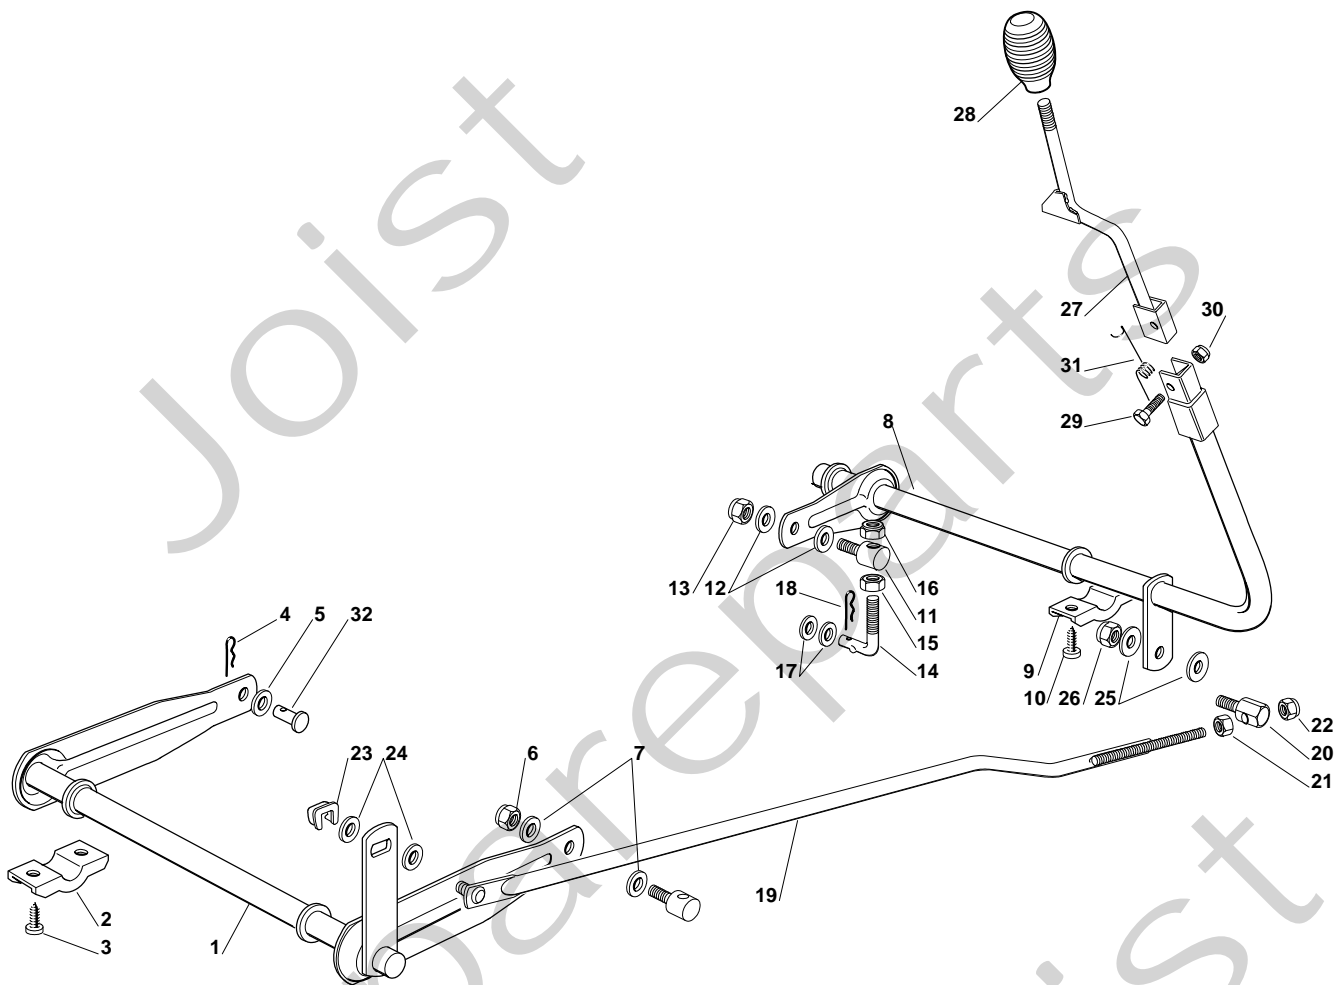

GARDEN COMBI - Model Year 2009

Pos. Fig.	Antal Quantity	Art No Part No	Benämning	Description	Anmärkning Notes
1	1	84001025/0	Axel	Axle	
2	2	27546015/1	Plåt	Plate	
3	4	12731350/0	Skruv	Screw	
4	1	24487997/0	Låsnål	Cotter Pin	
5	1	25670008/1	Bricka	Washer	
6	1	12156602/0	Mutter	Nut	
7	2	25670008/1	Bricka	Washer	
8	1	84001005/2	Axel	Axle	
9	2	27546015/1	Plåt	Plate	
10	4	12731350/0	Skruv	Screw	
11	1	25510007/1	Sprint	Pin	
12	2	25670008/1	Bricka	Washer	
13	1	12156602/0	Mutter	Nut	
14	1	25840003/2	Stång	Tie Rod	
15	1	12295200/0	Mutter	Nut	
16	1	12156602/0	Mutter	Nut	
17	2	22672150/0	Bricka	Washer	
18	1	24487997/0	Låsnål	Cotter Pin	
19	1	384002089/0	Vevstake	Rod (Ggp)	
20	1	25510040/1	Sprint	Pin	
21	1	12293200/0	Mutter	Nut	
22	1	12155000/0	Mutter	Nut	
23	1	12436050/0	Låsplatta	Plate	
24	2	25670011/0	Bricka	Washer	
25	2	25670011/0	Bricka	Washer	
26	1	12155000/0	Mutter	Nut	
27	1	84317065/1	Lever	Lever	
28	1	25394510/0	Knopp	Knob	
29	1	12674700/0	Skruv	Screw	
30	1	12154510/0	Mutter	Nut	
31	1	27430555/0	Fjäder	Spring	
32	1	27510114/0	Sprint	Pin