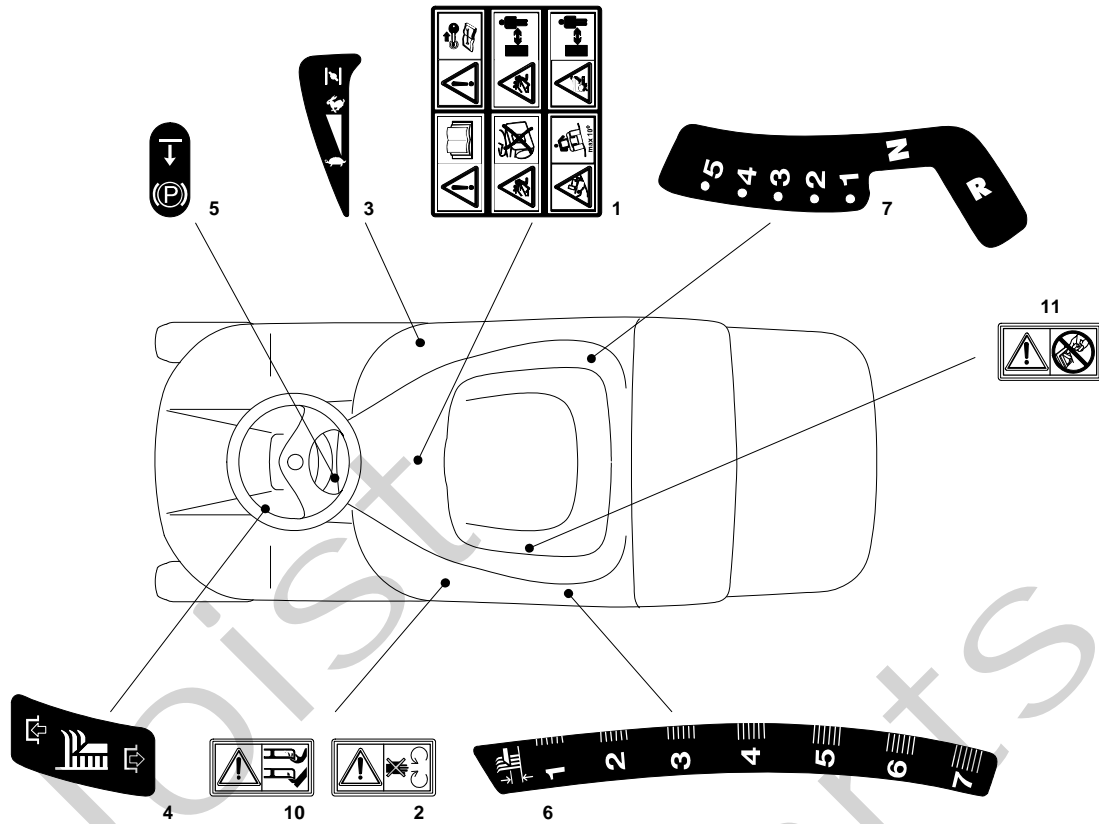

Pos. Fig.	Antal Quantity	Art No Part No	Benämning	Description	Anmärkning Notes
1	1	114357428/1	Dekal	Label	
2	1	114357519/2	Dekal	Label	
3	1	114357425/1	Dekal	Label	
4	1	14357431/0	Dekal	Label	
5	1	114357526/1	Dekal	Label	
6	1	14357427/0	Dekal	Label	
7	1	14357426/0	Dekal	Label	
10	2	114356699/1	Dekal	Label	
11	1	14360118/0	Dekal	Label