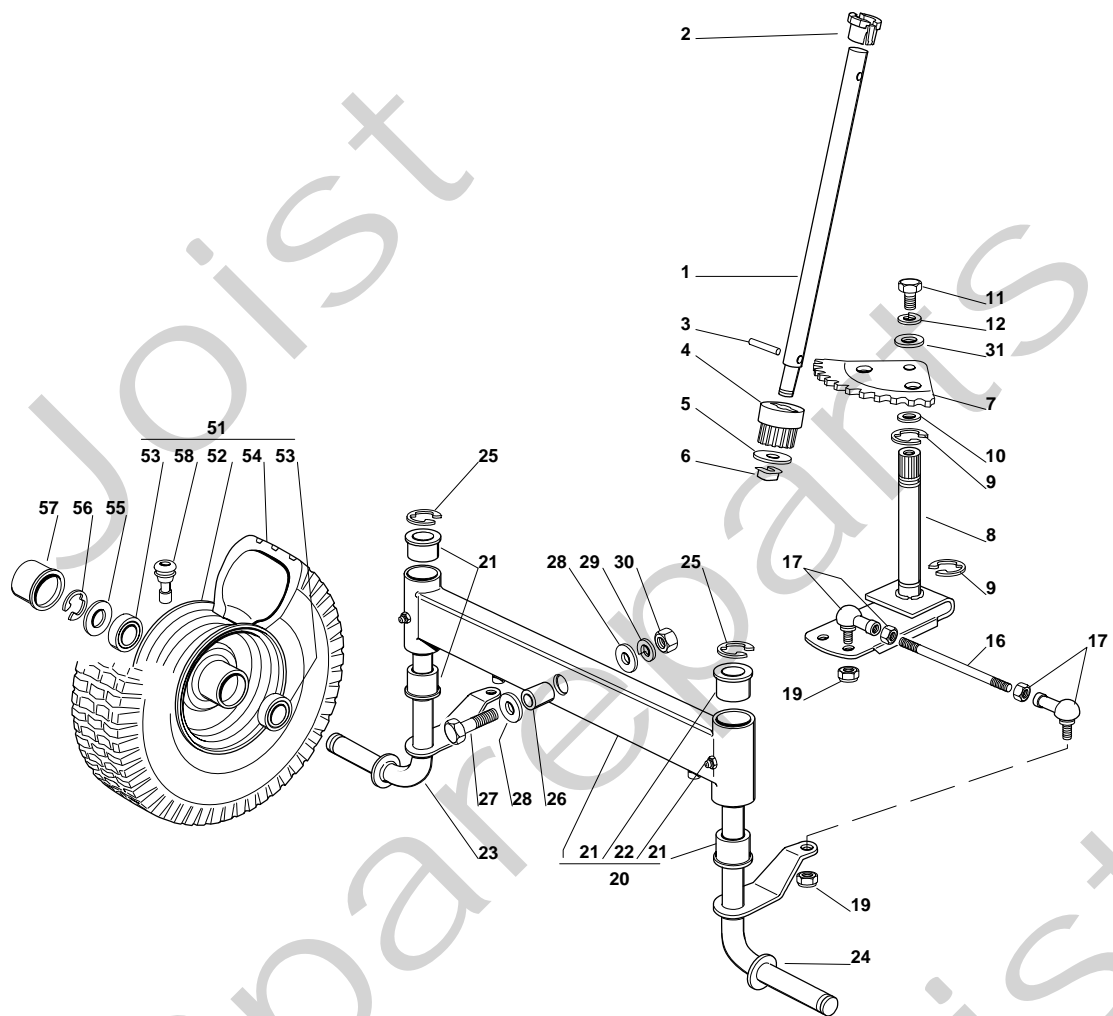

GARDEN COMBI - Model Year 2009

Pos. Fig.	Antal Quantity	Art No Part No	Benämning	Description	Anmärkning Notes
1	1	27520050/0	Steering Column	Steering Column	
2	1	25038004/0	Bussning	Bush	
3	1	12622650/0	Stift	Pin	
4	1	27570050/0	Drev	Pinion	
5	1	12521370/0	Bricka	Washer	
6	1	12436030/0	Platta	Plate	
7	1	84735551/0	Sector	Steering Shaft	
8	1	84000501/0	Axel	Shaft	
9	2	12001000/0	Låsring	Snap Ring	
10	2	12520031/0	Bricka	Washer	
11	1	12793102/0	Skruv	Screw	
12	1	12583500/0	Låsbricka	Grower	
16	2	27840050/0	Gasreglagelänk	Tie Rod	
17	4	22746600/0	Ledklåpa, vä+hö	Joint	
19	4	12156602/0	Mutter	Nut	
20	1	84034057/0	Equalizer	Equalizer	
21	4	25034002/1	Bussning	Brass	
22	2	12379511/0	Smörjnippl	Grease Dispenser	
23	1	84230401/0	Right Stub Axle	Right Stub Axle	
24	1	84230403/0	Left Stub Axle	Left Stub Axle	
25	2	12001000/0	Låsring	Snap Ring	
26	1	25160016/0	Distans	Spacer	
27	1	12692695/0	Skruv	Screw	
28	2	12523100/0	Bricka	Washer	
29	1	12587100/0	Grower	Grower	
30	1	12295300/0	Mutter	Nut	
31	1	12521350/0	Bricka	Washer	
51	2	84680052/1	Framhjul Kpl	Front Wheel Turf Saver	
51	2	84680055/1	Framhjul Kpl	Front Wheel Deli Tire	
52	2	84044000/0	Rimm	Rimm	
53	4	25122200/2	Lager	Bearing	
54	2	27590050/0		Shoe Turf Saver	
54	2	27590052/0		Shoe Deli Tire	
55	2	25670005/1	Bricka	Washer	
56	2	12001000/0	Låsring	Snap Ring	
57	2	22110230/0	Lock	Cap	
58	2	25950000/0	Ventil	Valve