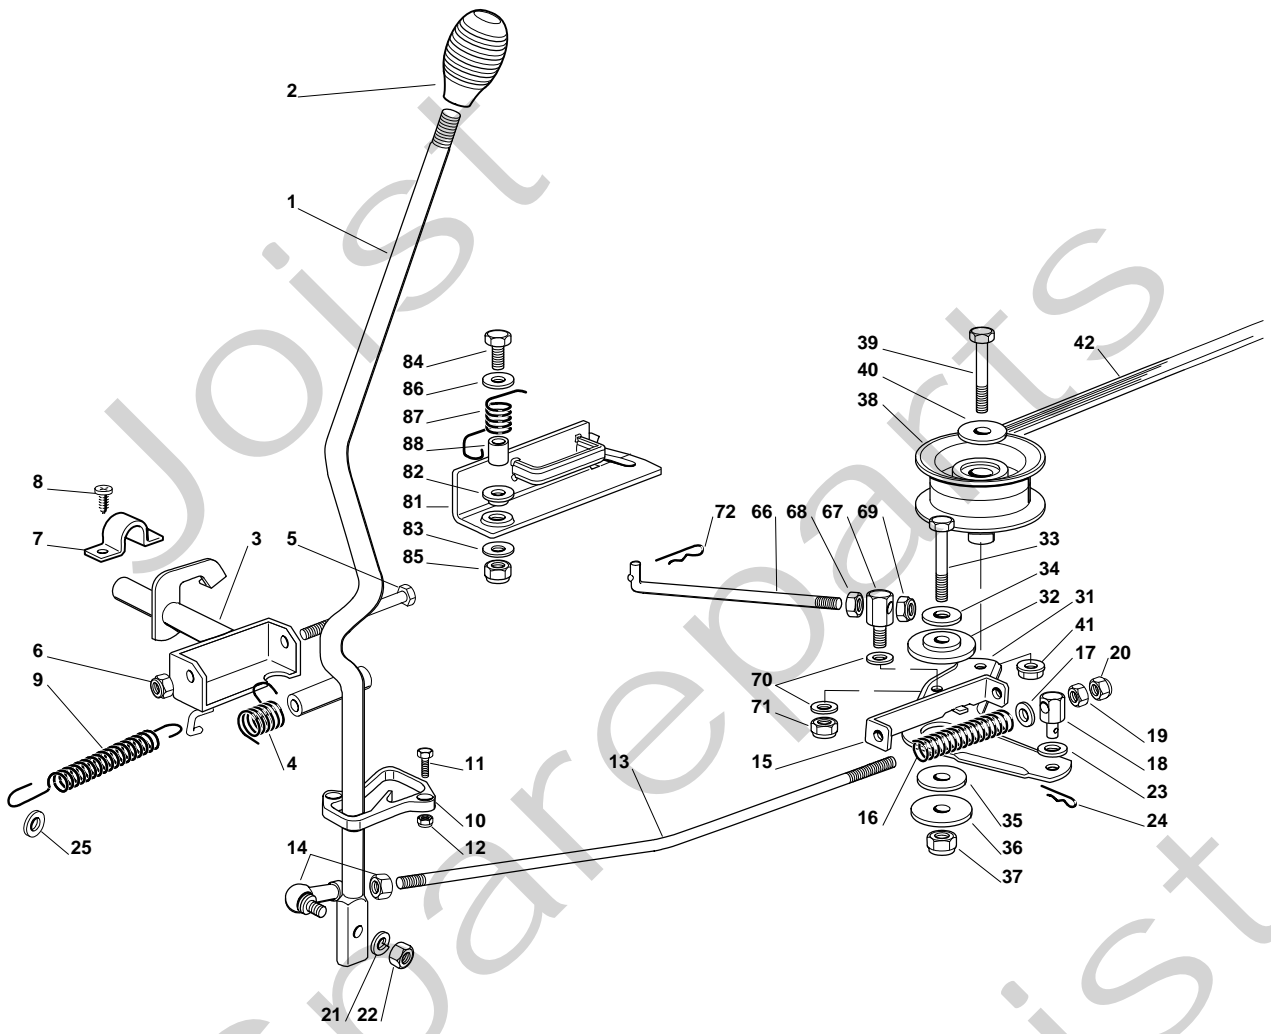

GARDEN COMBI - Model Year 2009

Pos. Fig.	Antal Quantity	Art No Part No	Benämning	Description	Anmärkning Notes
1	1	84317069/0	Arm	Lever	
2	1	25394510/0	Knopp	Knob	
3	1	84001007/0	Axel	Axle	
4	1	25430226/0	Fjäder	Spring	
5	1	12692050/0	Skruv	Screw	
6	1	12155000/0	Mutter	Nut	
7	2	25547049/0	Bygel	Plate	
8	4	12731601/0	Skruv	Screw	
9	1	25430571/0	Fjäder	Spring	
10	1	27487000/0	Glidblock	Shoe	
11	2	112791200/1	Skruv	Screw	
12	2	12154510/0	Mutter	Nut	
13	1	27034078/0	Länk	Rod	
14	1	22746601/0	Ledklåpa, vä+hö	Joint	
15	1	27772143/0	Klämma	Clamp	
16	1	25430576/0	Fjäder	Spring	
17	1	12521350/0	Bricka	Washer	
18	1	27510113/0	Sprint	Pin	
19	1	12293200/0	Mutter	Nut	
20	1	12155000/0	Mutter	Nut	
21	1	12583500/0	Låsbricka	Grower	
22	1	12293200/0	Mutter	Nut	
23	1	25670008/1	Bricka	Washer	
24	1	24487997/0	Låsnål	Cotter Pin	
25	1	25670006/0	Bricka	Washer	
31	1	84317083/0	Arm	Lever	
32	1	27047000/0	Bussning	Bush	
33	1	12691200/0	Skruv	Screw	
34	1	12523060/0	Bricka	Washer	
35	1	22672152/0	Bricka	Washer	
36	1	12523070/0	Bricka	Washer	
37	1	12155000/0	Mutter	Nut	
38	1	27604008/0	Remskiva	Pulley	
39	1	12691600/0	Skruv	Screw	
40	1	12523060/0	Bricka	Washer	
41	1	12293201/0	Mutter	Nut	
42	1	35061423/0	Drivrem	Belt	
66	1	27034077/0	Länk	Rod	
67	1	25510040/1	Sprint	Pin	
68	1	12293200/0	Mutter	Nut	
69	1	12155000/0	Mutter	Nut	
70	2	25670011/0	Bricka	Washer	
71	1	12155000/0	Mutter	Nut	
72	1	24487997/0	Låsnål	Cotter Pin	
81	1	84220503/0	Bromsarm	Brake	
82	1	22041980/0	Distans	Spacer	
83	1	22672152/0	Bricka	Washer	
84	1	12691115/0	Skruv	Screw	
85	1	12155010/0	Mutter	Nut	
86	1	12521350/0	Bricka	Washer	
87	1	27430566/0	Fjäder	Spring	
88	1	27160057/0	Distans	Spacer