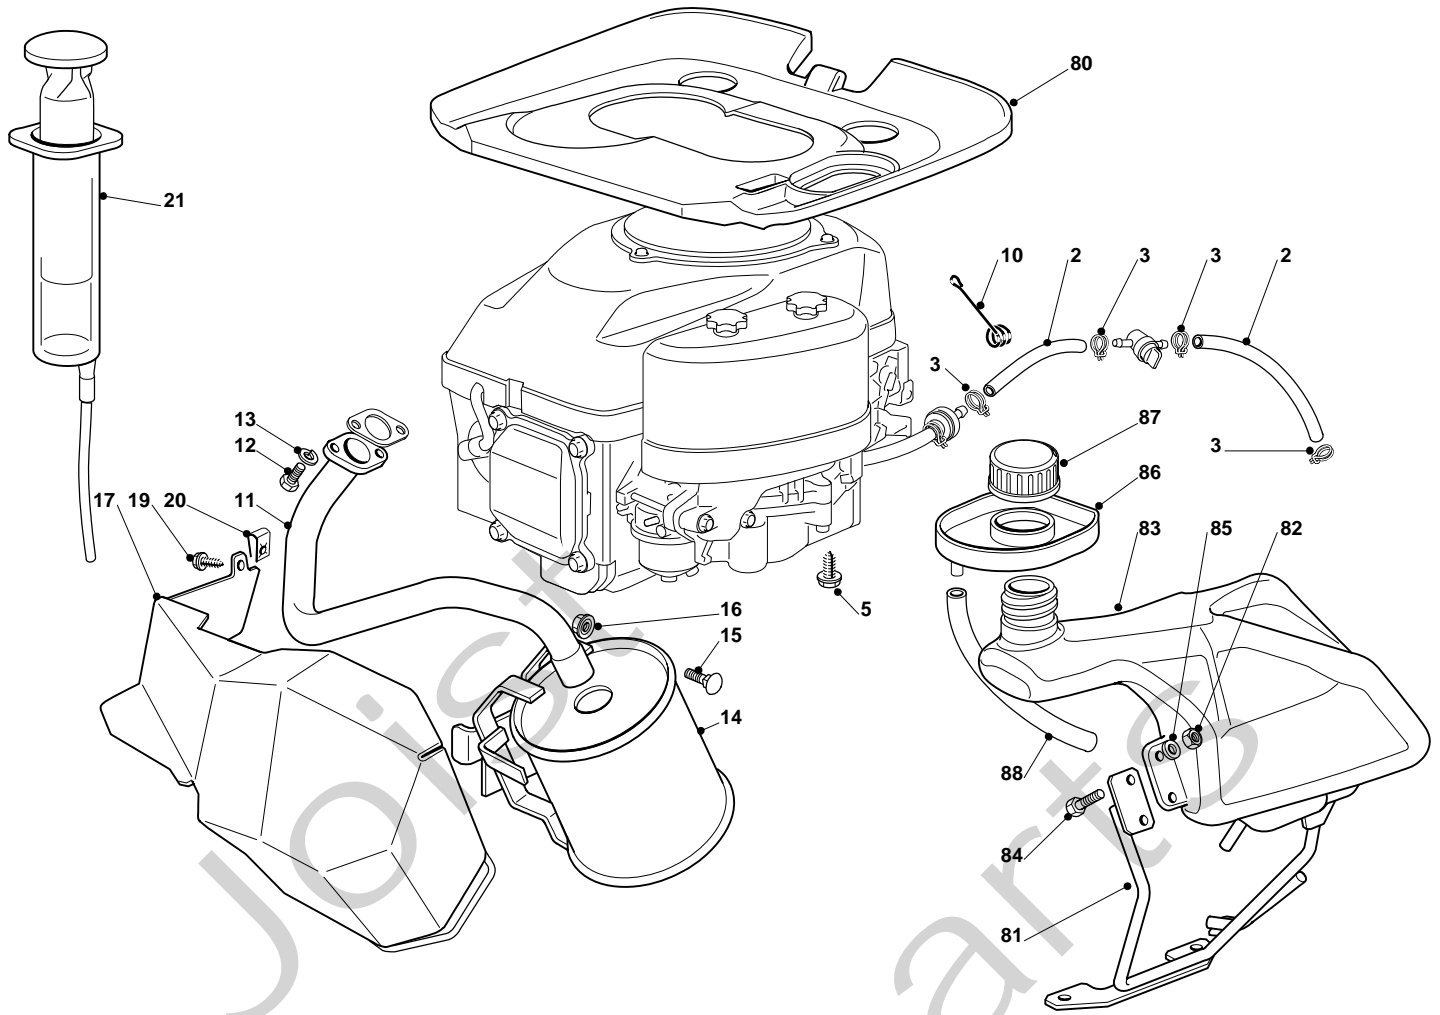

Pos. Fig.	Antal Quantity	Art No Part No	Benämning	Description	Anmärkning Notes
2	2	25869035/1	Kabelhållare	Fair Led	
3	4	18375051/1	Slangklämma	Fair Led	
5	4	112735108/1	Skruv	Screw	
10	1	25430239/1	Fjäder	Spring	
11	1	118738240/0	Rörförbindning	Exhaust Connection	
12	2	12737450/0	Skruv	Screw	
13	2	12583500/0	Låsbricka	Grower	
14	1	118716133/0	Ljuddämpare	Muffler	
15	2	12815210/0	Skruv	Screw	
16	2	12292102/0	Mutter	Nut	
17	1	384598093/0	Ljuddämparskydd	Muffler Protection	
19	2	12729601/1	Skruv	Screw	
20	3	12437504/0	Platta	Plate	
21	1	18718000/0	Oljepump	Syringe	
80	1	27110325/2	Käpa	Engine Cover	
81	1	384783049/0	Stöd	Support	
82	3	12154510/0	Mutter	Nut	
83	1	327733007/0	Tank	Tank	
84	3	12791400/0	Skruv	Screw	
85	3	12521330/0	Bricka	Washer	
86	1	27600061/2	Skydd	Guard	
87	1	25795000/1	Lock	Cap	
88	1	25869014/0	Rör	Tube