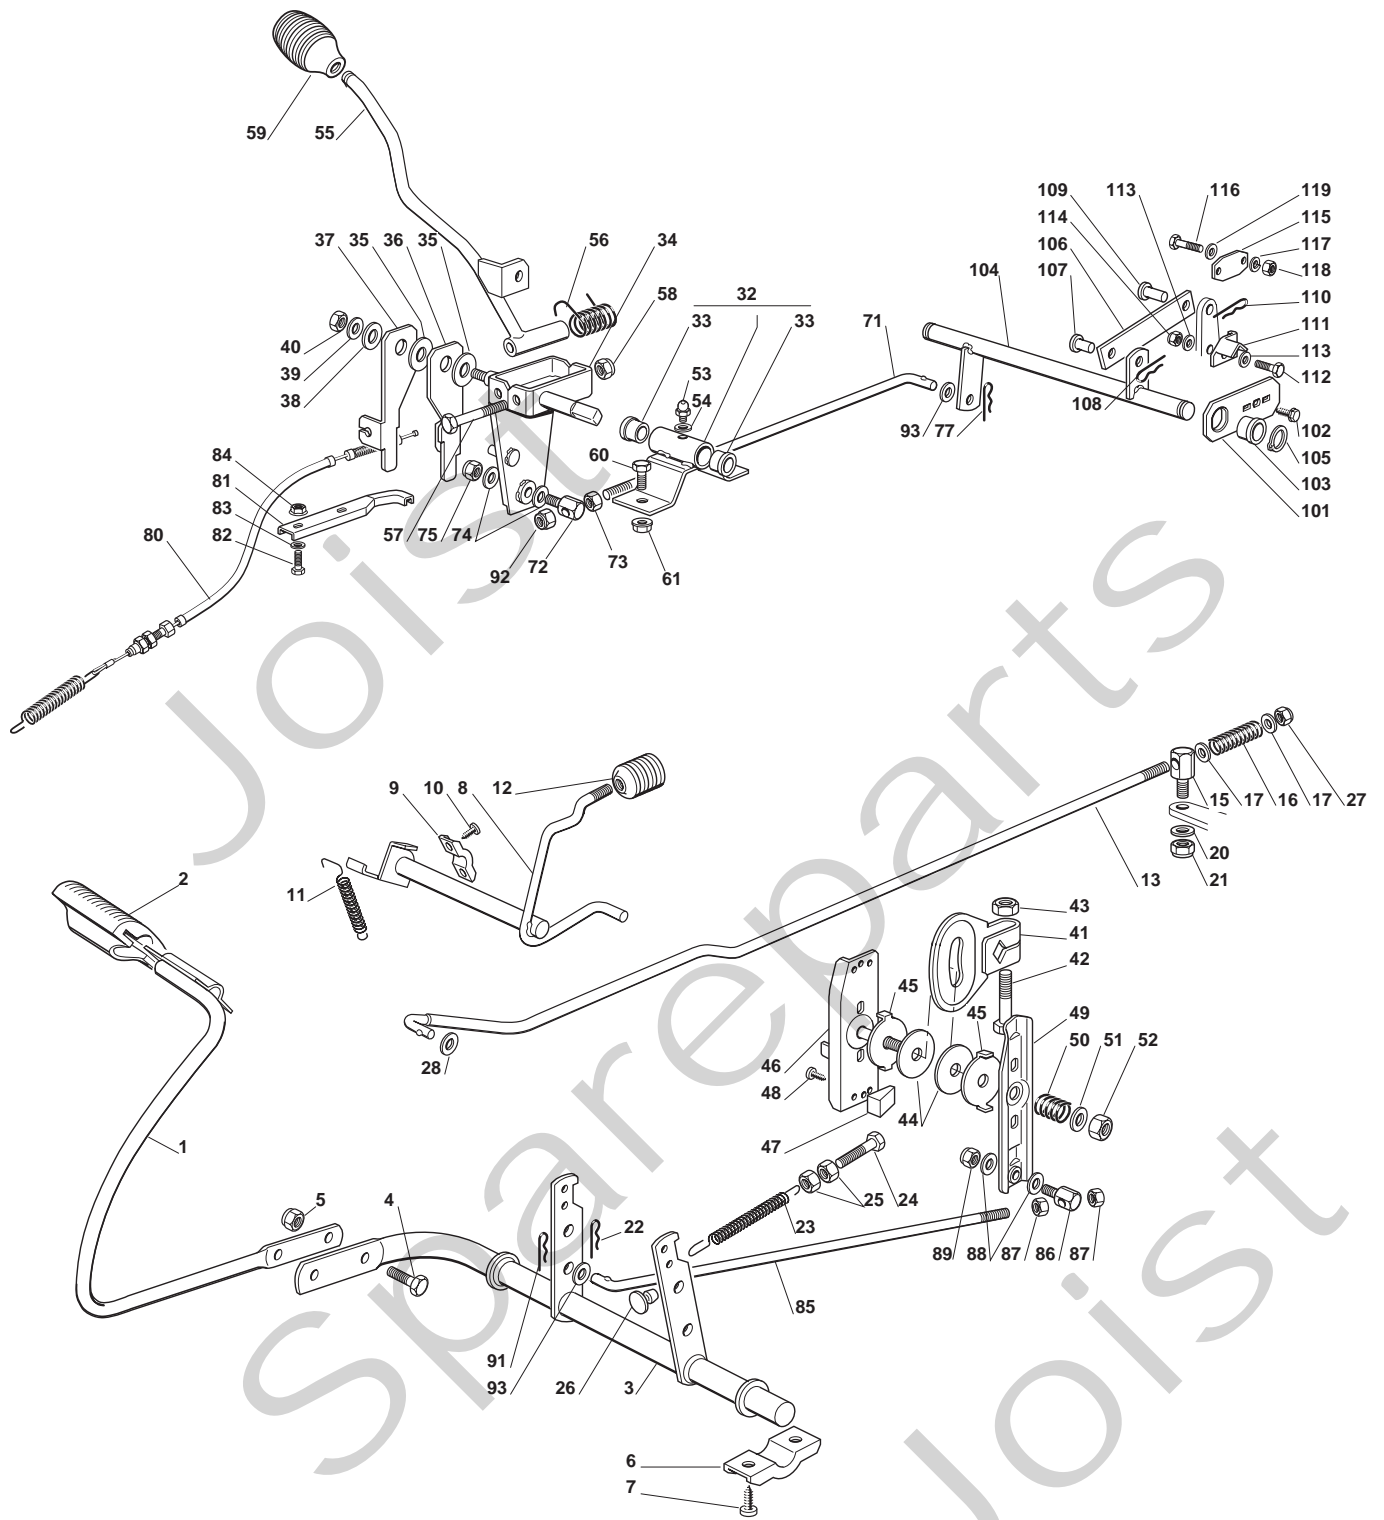

Utgåva Issue 2008- 13		Bildnr Picture No 2071		GARDEN COMBI HST REGLAGE		GARDEN COMBI HST CONTROLS		Sida Page 40	
Pos. Fig.	Antal/Quantity				Art nr Part No	Benämning	Description	Sats Kit	Anmärkning Notes
	2512								
82	2			12791400/0	Skruv.....	Screw.....			
83	2			12521330/0	Bricka.....	Washer.....			
84	2			12292102/0	Mutter.....	Nut.....			
85	1			27034074/0	Stång.....	Rod.....			
86	1			25510040/1	Länkbult.....	Pivot bolt.....			
87	2			12293200/0	Mutter.....	Nut.....			
88	2			25670011/0	Bricka.....	Washer.....			
89	1			12155010/0	Mutter.....	Nut.....			
91	1			24487997/0	Låsnål.....	Hair pin.....			
92	1			12155000/0	Mutter.....	Nut.....			
93	2			25670011/0	Bricka.....	Washer.....			
101	2			27546047/0	Platta.....	Plate.....			
102	2			12735121/0	Skruv.....	Screw.....			
103	2			25040614/0	Bussning.....	Bushing.....			
104	1			84001023/0	Axel.....	Axle.....			
105	2			12608900/0	Seegerring.....	Seeger ring.....			
106	1			27034073/0	Stång.....	Rod.....			
107	1			27510111/0	Sprint.....	Pin.....			
108	1			24487997/0	Låsnål.....	Hair pin.....			
109	1			27510110/0	Sprint.....	Pin.....			
110	1			24487997/0	Låsnål.....	Hair pin.....			
111	1			27063022/0	Kam.....	Cam.....			
112	1			12791400/0	Skruv.....	Screw.....			
113	2			12521330/0	Bricka.....	Washer.....			
114	1			12154510/0	Mutter.....	Nut.....			
115	1			27546019/0	Platta.....	Plate.....			
116	2			12735602/0	Skruv.....	Screw.....			
117	2			12581100/0	Bricka.....	Washer.....			
118	2			12290791/0	Mutter.....	Nut.....			
119	2			12540020/0	Bricka.....	Washer.....