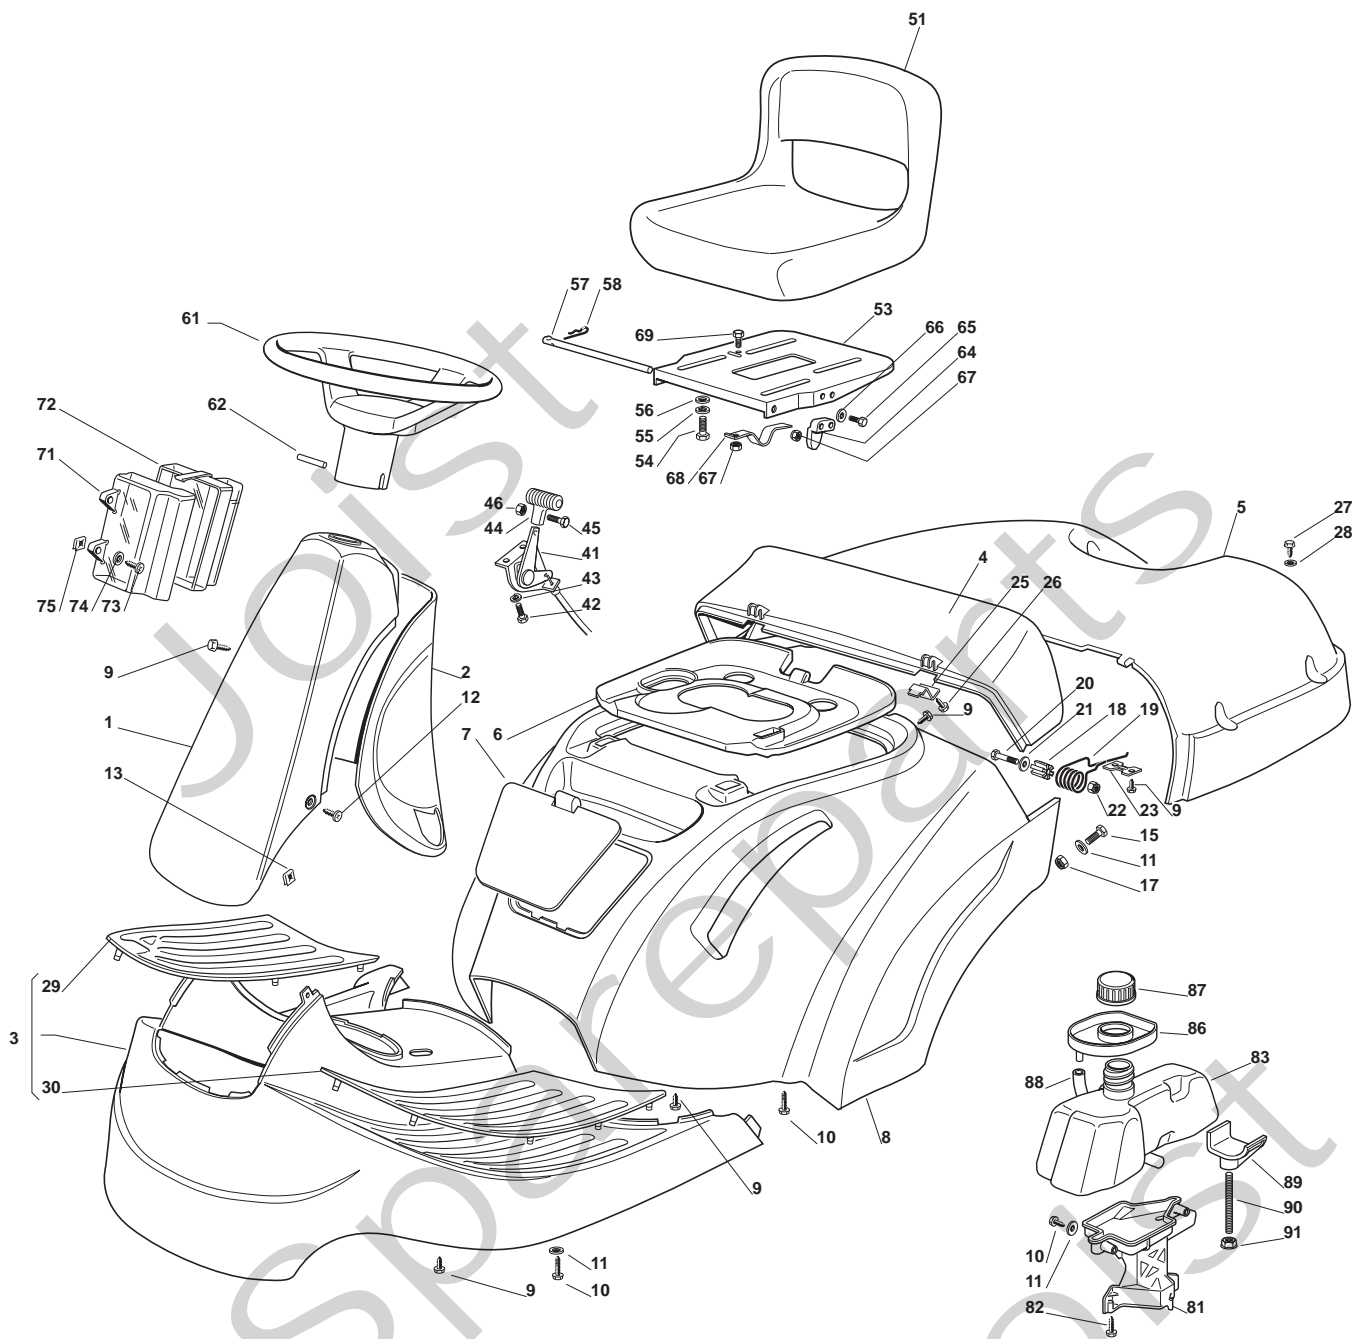

# Genuine Spare Parts

---

Joist  
Spareparts  
Joist

Utgåva Issue		Bildnr Picture No		GARDEN COMBI KAROSS		GARDEN COMBI BODY WORK		Sida Page	
2008- 13		1227E						28	
Pos. Fig.	Antal/Quantity			Art nr Part No	Benämning	Description	Sats Kit	Anmärkning Notes	
	2511	2512							
1	1	1		84598086/0	Kåpa- främre, grå.....	Cover-front, grey.....			
2	1	1		27600117/0	Kåpa- bakre, gul.....	Cover-rear, yellow.....			
3	1	1		84110131/0	Fotstegskåpa- gul.....	Footboard cover-yello.....			
4	1	1		27110360/0	Uppsamlarlock- fast.....	Grass bag cover-fixed.....			
5	1	1		27110361/0	Uppsamlarlock- rörligt.....	Grass bag cover-mobil.....			
6	1	1		27110306/2	Motorkåpa.....	Engine cover.....			
7	1	1		27109516/0	Frontkåpa- gul.....	Front cover-yellow.....			
8	1			84110132/1	Hjulåpa- gul.....	Wheel cover-yellow.....			
8		1		84110136/1	Hjulåpa- gul.....	Wheel cover-yellow.....			
9	14	14		12735402/0	Skruv.....	Screw.....			
10	10	10		12735410/0	Skruv.....	Screw.....			
11	8	8		12523040/0	Bricka.....	Washer.....			
12	2	2		12727790/0	Skruv.....	Screw.....			
13	2	2		12437503/0	Låsplatta.....	Plate.....			
15	2	2		12791200/0	Skruv.....	Screw.....			
17	2	2		12154510/0	Mutter.....	Nut.....			
18	2	2		27047003/0	Bussning.....	Bushing.....			
19	2	2		27430551/1	Fjäder.....	Spring.....			
20	2	2		12691200/0	Skruv.....	Screw.....			
21	2	2		12523070/0	Bricka.....	Washer.....			
22	2	2		12155000/0	Mutter.....	Nut.....			
23	2	2		27546001/0	Plåt.....	Plate.....			
25	2	2		27546003/0	Plåt.....	Plate.....			
26	2	2		12735402/0	Skruv.....	Screw.....			
27	4	4		12729601/1	Skruv.....	Screw.....			
28	4	4		12521331/0	Bricka.....	Washer.....			
29	1	1		27110304/0	• Fotstegsskydd- hö.....	• Footboard cover-RH.....			
30	1	1		27110305/0	• Fotstegsskydd- vä.....	• Footboard cover-LH.....			
41	1	1		84000250/1	Gasreglage.....	Throttle control.....			
42	2	2		12788512/0	Skruv.....	Screw.....			
43	2	2		12581200/0	Bricka.....	Grower.....			
44	1	1		25394501/0	Handtag.....	Handle.....			
45	1	1		12726388/0	Skruv.....	Screw.....			
46	1	1		12290800/0	Mutter.....	Nut.....			
51	1	1		25722456/0	Sits.....	Seat.....			
53	1	1		25547033/1	Sitsplatta.....	Seat plate.....			
54	4	4		12793101/0	Skruv.....	Screw.....			
55	4	4		12583500/0	Låsbricka.....	Washer.....			
56	4	4		12523060/0	Bricka.....	Washer.....			
57	1	1		27864052/0	Ledaxel.....	Pivot pin.....			
58	1	1		24487997/0	Låsnål.....	Hair pin.....			
61	1	1		25961209/0	Ratt.....	Steering wheel.....			
62	1	1		12620299/0	Stift.....	Pin.....			
64	1	1		27063021/1	Kam.....	Cam.....			
65	2	2		12789100/0	Skruv.....	Screw.....			
66	2	2		12523020/0	Bricka.....	Washer.....			
67	3	3		12154330/0	Mutter.....	Nut.....			
68	1	1		25430223/2	Fjäder.....	Spring.....			
69	1	1		12789000/0	Skruv.....	Screw.....			
71	1	1		25600020/0	Skydd- övre.....	Guard- upper.....			
72	1	1		25600021/1	Skydd- nedre.....	Guard- lower.....			
73	2	2		12728460/0	Skruv.....	Screw.....			
74	2	2		12521320/0	Bricka.....	Washer.....			
75	2	2		12437502/0	Mutter.....	Nut.....			
81	1	1		27787062/0	Tankfäste.....	Tank bracket.....			
82	3	3		12735410/0	Skruv.....	Screw.....			
83	1	1		27733003/1	Bränsletank.....	Fuel tank.....			
86	1	1		27600061/2	Skydd.....	Guard.....			
87	1	1		25795000/1	Tanklock.....	Fuel tank cap.....			
88	1	1		25869014/0	Slang.....	Hose.....			
89	1	1		27787063/0	Stöd.....	Support.....			
90	1	1		27510118/0	Pinnbult.....	Stud bolt.....			
91	2	2		12293201/0	Mutter.....	Nut.....			