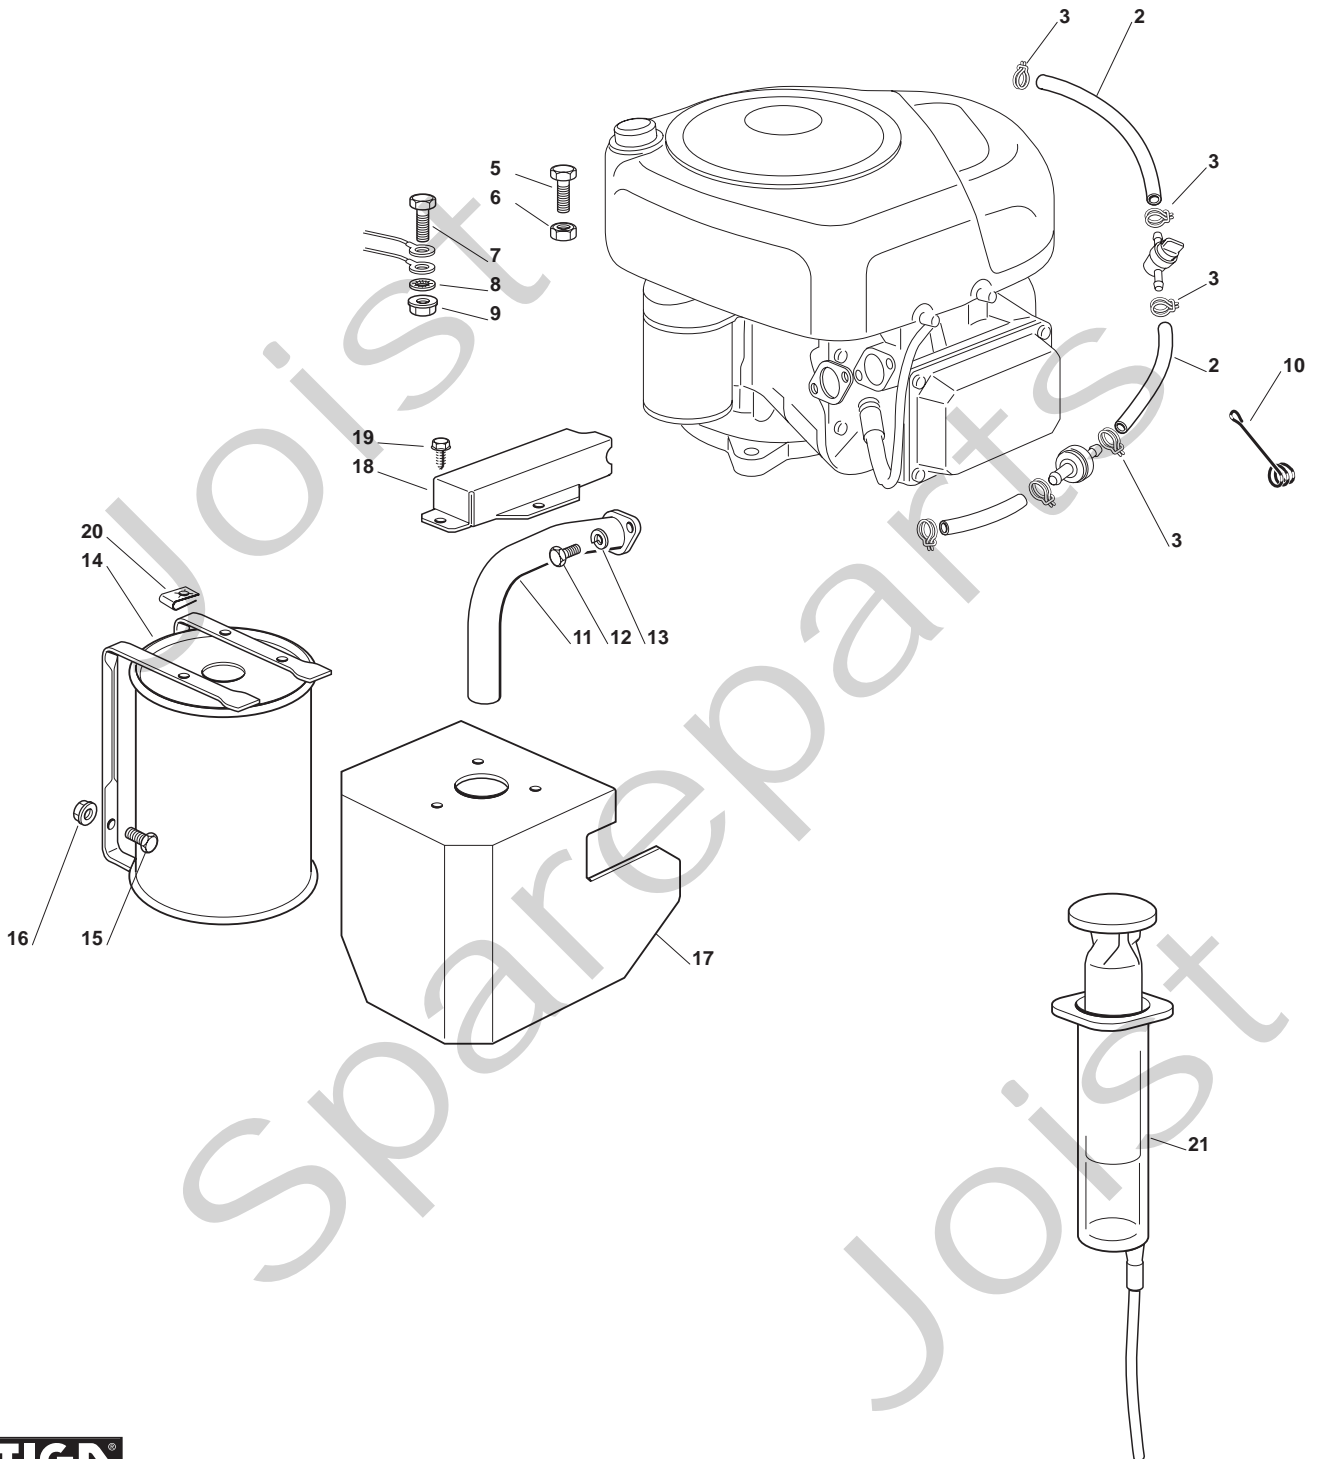

Utgåva Issue		Bildnr Picture No		GARDEN COMBI MOTOR		GARDEN COMBI ENGINE		Sida Page	
2008- 13		1700A						44	
Pos. Fig.	Antal/Quantity				Art nr Part No	Benämning	Description	Sats Kit	Anmärkning Notes
	2511	2512							
2	2				25869035/0	Bränsleslang	Fuel hose.....		
3	4				18375051/1	Slangklämma.....	Hose clamp		
5	3				12691100/0	Skruv	Screw		
6	3				12154210/0	Mutter.....	Nut		
7	1				12691115/0	Skruv	Screw		
8	1				12540260/0	Bricka	Washer		
9	1				12154210/0	Mutter.....	Nut		
10	1				25430239/1	Fjäder.....	Spring		
11	1				18738225/0	Avgasrör	Exhaust pipe		
12	2				12737450/0	Skruv	Screw		
13	2				12583500/0	Låsbricka	Washer		
14	1				82750006/1	Ljuddämpare	Muffler		
15	2				12793102/0	Skruv	Screw		
16	2				12154210/0	Mutter.....	Nut		
17	1				84598081/0	Ljuddämparskydd.....	Muffler guard		
18	1				27600137/0	Skydd	Protection		
19	3				12729601/1	Skruv	Screw		
20	3				12437504/0	Låsplatta	Lock plate		
21	1				18718000/0	Oljepump	Oil drain pump