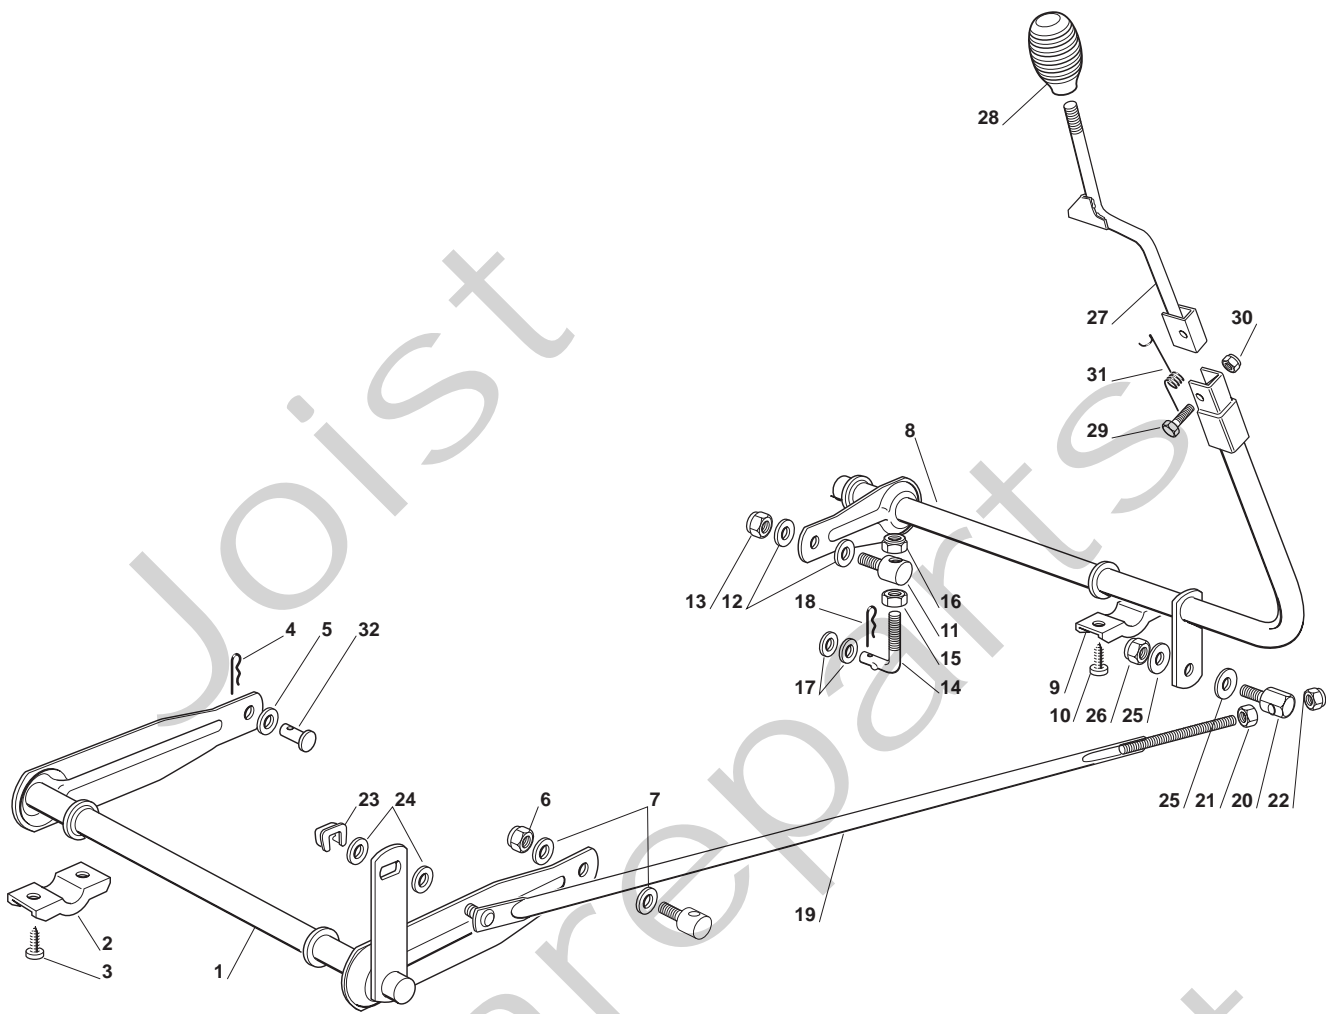

Utgåva Issue		Bildnr Picture No		GARDEN COMBI AGGREGATSLYFT		GARDEN COMBI MOWER DECK LIFT		Sida Page	
2008- 13		1232B						50	
Pos. Fig.	Antal/Quantity				Art nr Part No	Benämning	Description	Sats Kit	Anmärkning Notes
	2511	2512							
1	1			84001025/0	Lyftaxel	Lift axle			
2	2			27546015/1	Bygel	Clamp			
3	4			12731350/0	Skruv	Screw			
4	1			24487997/0	Låsnål	Hair pin			
5	1			25670008/1	Bricka	Washer			
6	1			12156602/0	Mutter	Nut			
7	2			25670008/1	Bricka	Washer			
8	1			84001005/2	Lyftaxel	Lift axle			
9	2			27546015/1	Bygel	Clamp			
10	4			12731350/0	Skruv	Screw			
11	1			25510007/1	Länkbult	Pivot bolt			
12	2			25670008/1	Bricka	Washer			
13	1			12156602/0	Mutter	Nut			
14	1			25840003/2	Lyftlänk	Lift tie rod			
15	1			12295200/0	Mutter	Nut			
16	1			12156602/0	Mutter	Nut			
17	2			22672150/0	Bricka	Washer			
18	1			24487997/0	Låsnål	Hair pin			
19	1			84002051/0	Lyftstång	Lift rod			
20	1			25510040/1	Länkbult	Pivot bolt			
21	1			12293200/0	Mutter	Nut			
22	1			12155000/0	Mutter	Nut			
23	1			12436050/0	Låsplatta	Plate			
24	2			25670011/0	Bricka	Washer			
25	2			25670011/0	Bricka	Washer			
26	1			12155000/0	Mutter	Nut			
27	1			84317065/1	Lyftspak	Lift lever			
28	1			25394510/0	Knopp	Knob			
29	1			12674700/0	Skruv	Screw			
30	1			12154510/0	Mutter	Nut			
31	1			27430555/0	Fjäder	Spring			
32	1			27510114/0	Sprint	Pin