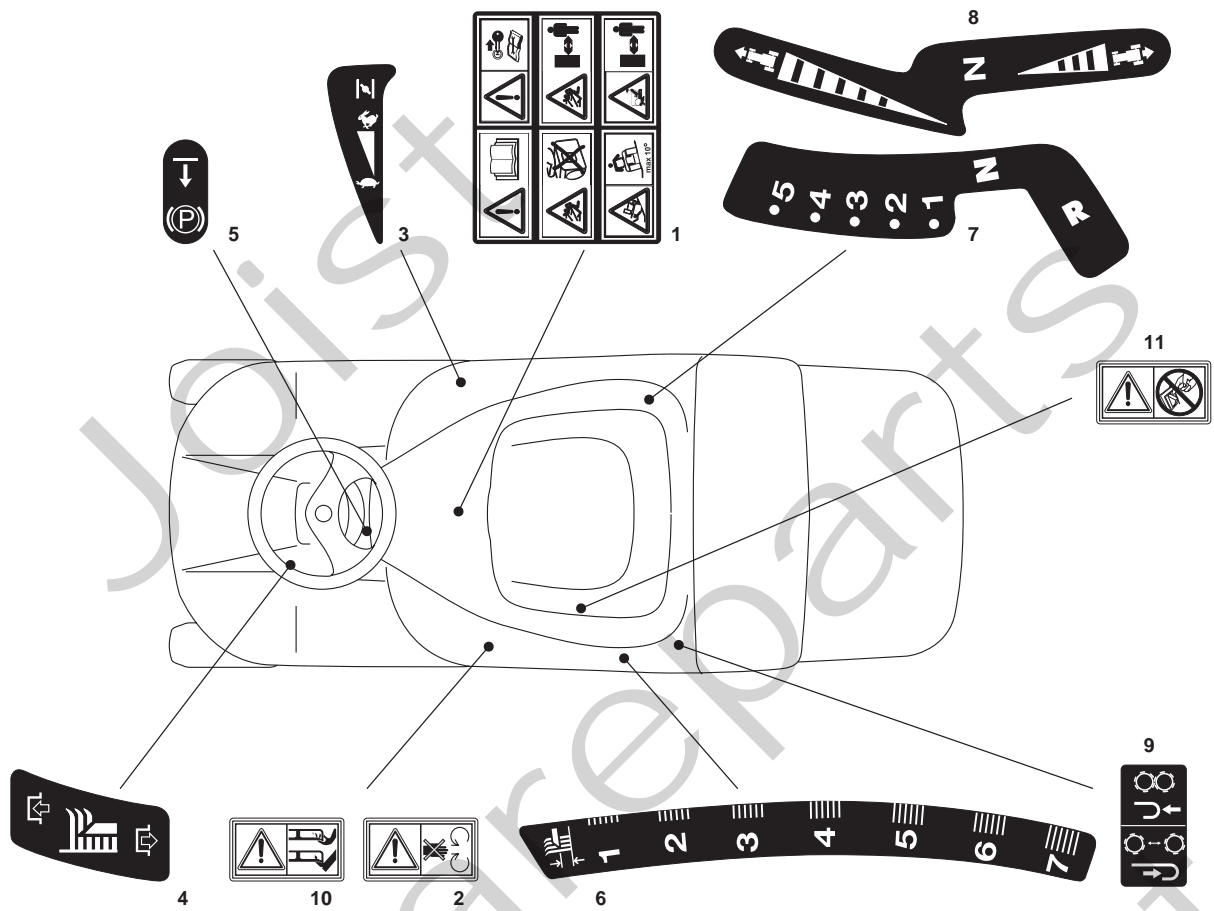

Utgåva Issue		Bildnr Picture No		GARDEN COMBI DEKALER		GARDEN COMBI LABELS		Sida Page	
2008- 13		1209D						30	
Pos. Fig.	Antal/Quantity			Art nr Part No	Benämning	Description	Sats Kit	Anmärkning Notes	
	2511	2512							
X	1	1	1	14357428/0	Dekal	Label			
X	2	1	1	114357519/2	Dekal	Label			
X	3	1	1	114357425/1	Dekal	Label			
X	4	1	1	14357431/0	Dekal	Label			
X	5	1	1	114357526/1	Dekal	Label			
X	6	1	1	14357427/0	Dekal	Label			
X	7	1		14357426/0	Dekal	Label			
X	8		1	14357702/0	Dekal	Label			
X	9	1	1	14358513/0	Dekal	Label			
X	10	2	2	114356699/1	Dekal	Label			
X	11	1	1	14360118/0	Dekal	Label