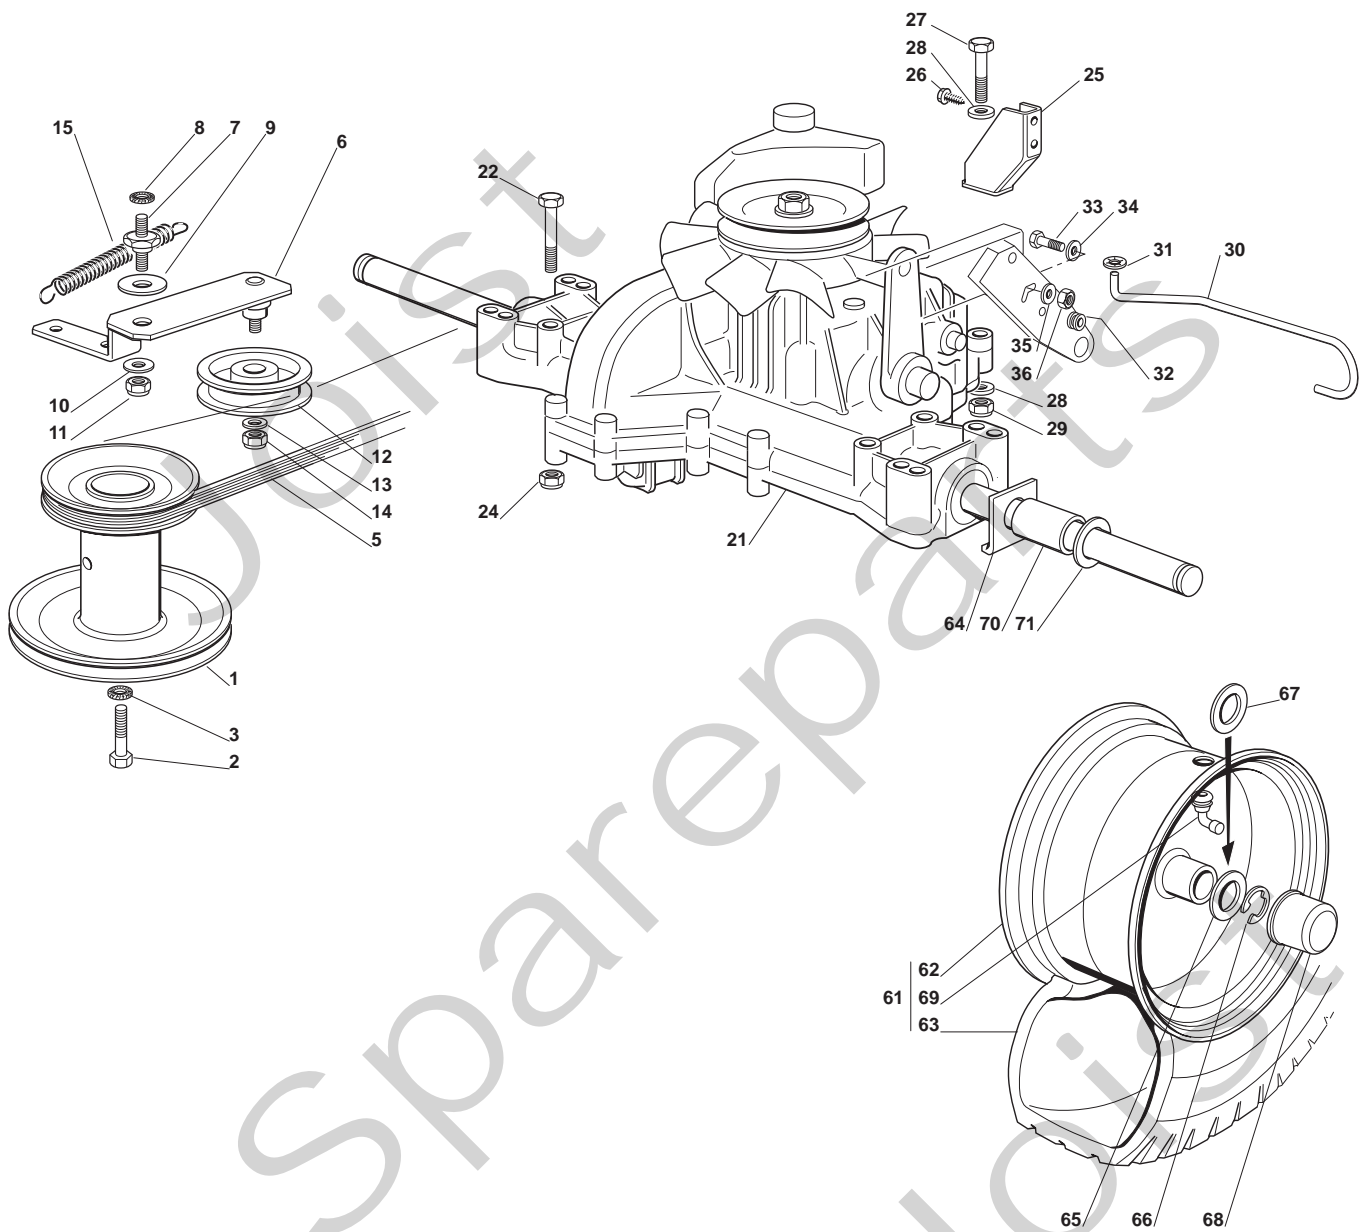

Utgåva Issue		Bildnr Picture No		GARDEN COMBI HST TRANSMISSION		GARDEN COMBI HST TRANSMISSION		Sida Page	
2008- 13		2073A						48	
Pos. Fig.	Antal/Quantity				Art nr Part No	Benämning	Description	Sats Kit	Anmärkning Notes
	2512								
1	1			27604005/0	Remskiva.....	Belt pulley			
2	1			12737310/0	Skruv	Screw			
3	1			12543000/0	Bricka	Washer			
5	1			35061404/0	Kilrem.....	V- belt.....			
6	1			84317081/0	Spännarm.....	Tension arm			
7	1			27510096/0	Pinnbult.....	Stud bolt			
8	1			12540260/0	Bricka	Washer			
9	1			22672151/0	Bricka	Washer			
10	1			25670011/0	Bricka	Washer			
11	1			12155010/0	Mutter.....	Nut			
12	1			25601554/0	Spännrulle.....	Tension roller			
13	1			12523060/0	Bricka	Washer			
14	1			12155000/0	Mutter.....	Nut			
15	1			22446402/0	Fjäder.....	Spring			
21	1			18400965/0	Transaxel kpl.....	Transaxle assy.....		Kanzaki K46T	
22	4			12691800/0	Skruv	Screw			
24	4			12154210/0	Mutter.....	Nut			
25	1			84783019/0	Momentstag	Stay			
26	1			12735121/0	Skruv	Screw			
27	1			12691200/0	Skruv	Screw			
28	2			12521350/0	Bricka	Washer			
29	1			12155000/0	Mutter.....	Nut			
30	1			27034069/0	Spak	Lever			
31	1			12000930/0	Låsring	Snap ring			
32	1			18564512/0	Hylsa	Grommet.....			
33	1			12793301/0	Skruv	Screw			
34	1			12523060/0	Bricka	Washer			
35	1			12521350/0	Bricka	Washer			
36	1			12155000/0	Mutter.....	Nut			
61	2			84680050/1	Hjul kpl	Wheel assy.....		Turf Saver	
61	2			84680053/1	Hjul kpl	Wheel assy.....		Deli	
62	1			84044001/0	• Fälg	• Rim			
63	1			27590051/0	• Däck	• Tire		Turf Saver	
63	1			27590053/0	• Däck	• Tire		Deli	
64	2			25670017/0	Bricka	Washer			
65	2			25670005/1	Bricka	Washer			
66	2			12001010/0	Låsring	Snap ring			
67	0-4			25670006/0	Bricka	Washer			
68	2			22110230/0	Lock	Cap			
69	1			25950000/0	• Ventil	• Valve			
70	2			25160031/0	Distans	Spacer			
71	2			25670005/1	Bricka	Washer