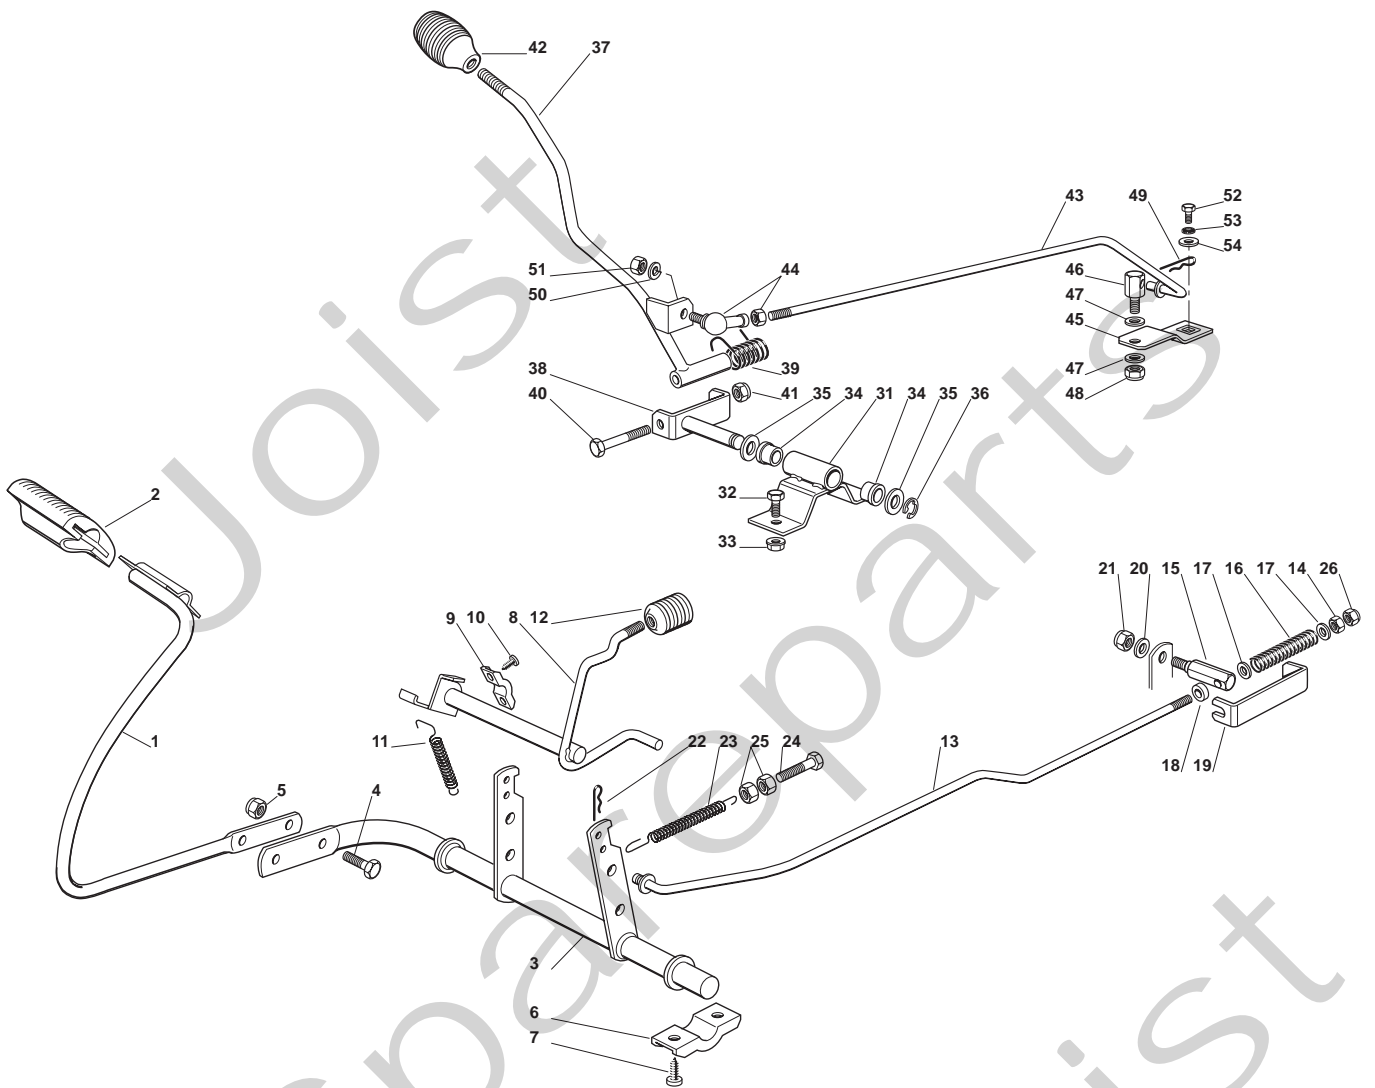

Utgåva Issue		Bildnr Picture No		GARDEN COMBI REGLAGE		GARDEN COMBI CONTROLS		Sida Page	
2008- 13		1229B						36	
Pos. Fig.	Antal/Quantity				Art nr Part No	Benämning	Description	Sats Kit	Anmärkning Notes
	2511								
1	1			84503001/0	Pedal	Pedal			
2	1			25110269/0	Pedal gummi	Pedal cover			
3	1			84001015/1	Pedalaxel	Pedal shaft			
4	2			12793301/0	Skruv	Screw			
5	2			12155000/0	Mutter	Nut			
6	2			27546015/1	Bygel	Clamp			
7	4			12731350/0	Skruv	Screw			
8	1			84001011/2	P- bromsaxel	Parking brake shaft			
9	2			25547049/0	Bygel	Plate			
10	4			12731601/0	Skruv	Screw			
11	1			27430552/0	Fjäder	Spring			
12	1			27395050/1	Knopp	Knob			
13	1			27034060/0	Stång	Rod			
14	1			12293200/0	Mutter	Nut			
15	1			27510115/0	Ledbult	Pivot bolt			
16	1			25430236/0	Fjäder	Spring			
17	2			12521350/0	Bricka	Washer			
18	1			22171001/0	Distans	Spacer			
19	1			25774275/0	Bygel	Clamp			
20	1			12523050/0	Bricka	Washer			
21	1			12154510/0	Mutter	Nut			
22	1			24487997/0	Låsnål	Hair pin			
23	1			25430220/0	Fjäder	Spring			
24	1			22943005/0	Skruv	Screw			
25	2			12293200/0	Mutter	Nut			
26	1			12155000/0	Mutter	Nut			
31	1			84773551/0	Fäste	Clamp			
32	2			12793102/0	Skruv	Screw			
33	2			12293201/0	Mutter	Nut			
34	2			27047002/0	Bussning	Bushing			
35	2			12521370/0	Bricka	Washer			
36	1			12608600/0	Låsring	Seegerring			
37	1			84317051/2	Växelspak	Gear lever			
38	1			84773553/0	Bygel	Clamp			
39	1			25430226/0	Fjäder	Spring			
40	1			12692050/0	Skruv	Screw			
41	1			12155000/0	Mutter	Nut			
42	1			82394508/0	Knopp	Knob			
43	1			27034052/0	Växeltång	Gear shift rod			
44	1			22746601/0	Vinkellänk	Ball joint			
45	1			27315077/0	Växelarm	Gear shift arm			
46	1			25510040/1	Länkbult	Pivot bolt			
47	2			25670011/0	Bricka	Washer			
48	1			12155000/0	Mutter	Nut			
49	1			24487997/0	Låsnål	Hair pin			
50	1			12583500/0	Låsbricka	Washer			
51	1			12293200/0	Mutter	Nut			
52	1			12735520/0	Skruv	Screw			
53	1			12540040/0	Bricka	Washer			
54	1			22680009/0	Bricka	Washer