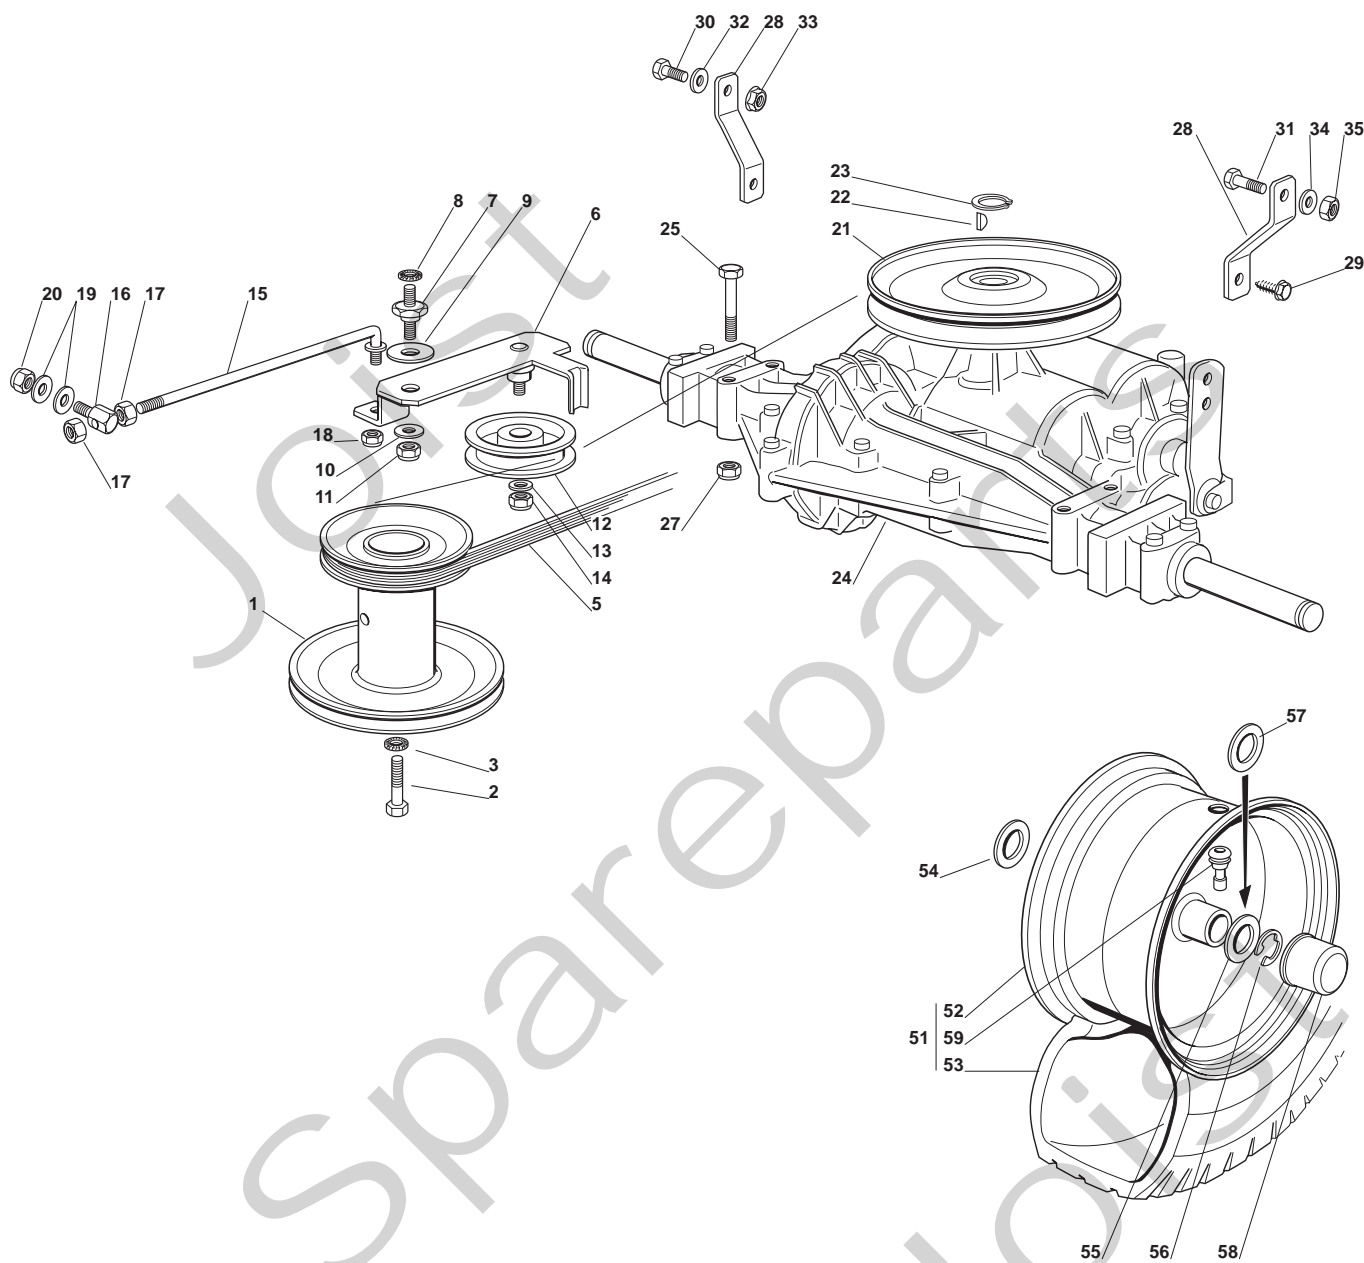

Utgåva Issue		Bildnr Picture No		GARDEN COMBI TRANSMISSION		GARDEN COMBI TRANSMISSION		Sida Page	
2008- 13		1231C						46	
Pos. Fig.	Antal/Quantity				Art nr Part No	Benämning	Description	Sats Kit	Anmärkning Notes
	2511								
1	1			27604003/1	Remskiva.....	Belt pulley			
2	1			12737310/0	Skruv	Screw			
3	1			12543000/0	Bricka	Washer			
5	1			35061400/0	Kilrem.....	V- belt.....			
6	1			84317055/1	Spännarm.....	Tension arm			
7	1			27510096/0	Pinnbult.....	Stud bolt			
8	1			12540260/0	Bricka	Washer			
9	1			22672151/0	Bricka	Washer			
10	1			25670011/0	Bricka	Washer			
11	1			12155010/0	Mutter.....	Nut			
12	1			25601554/0	Spännrulle	Tension roller			
13	1			12523060/0	Bricka	Washer			
14	1			12155000/0	Mutter.....	Nut			
15	1			27034054/0	Spännstång	Tie rod			
16	1			25510040/1	Länkbult.....	Pivot bolt.....			
17	2			12293200/0	Mutter.....	Nut			
18	1			12155000/0	Mutter.....	Nut			
19	2			25670011/0	Bricka	Washer			
20	1			12155000/0	Mutter.....	Nut			
21	1			82601503/0	Remskiva.....	Belt pulley			
22	1			12139430/0	Kil.....	Key			
23	1			12608950/0	Låsring	Snap ring			
24	1			18400915/2	Transaxel kpl.....	Transaxle assy.....		Peerless MST 205- 541E	
25	4			12691800/0	Skruv	Screw			
27	4			12154210/0	Mutter.....	Nut			
28	2			27772067/0	Momentstag	Stay			
29	2			12735150/0	Skruv	Screw			
30	1			12793102/0	Skruv	Screw			
31	1			12793301/0	Skruv	Screw			
32	1			12523060/0	Bricka	Washer			
33	1			12293201/0	Mutter.....	Nut			
34	1			12521350/0	Bricka	Washer			
35	1			12155000/0	Mutter.....	Nut			
51	2			84680050/1	Hjul kpl.....	Wheel assy.....		Turf Saver Deli	
51	2			84680053/1	Hjul kpl.....	Wheel assy.....			
52	1			84044001/0	• Fälg.....	• Rim			
53	1			27590051/0	• Däck	• Tire		Turf Saver Deli	
53	1			27590053/0	• Däck	• Tire			
54	2			12521410/0	Bricka	Washer			
55	2			25670005/1	Bricka	Washer			
56	2			12001010/0	Låsring	Snap ring			
57	0-4			12520010/0	Bricka	Washer			
58	2			22110230/0	Lock.....	Cap.....			
59	1			25950000/0	• Ventil	• Valve