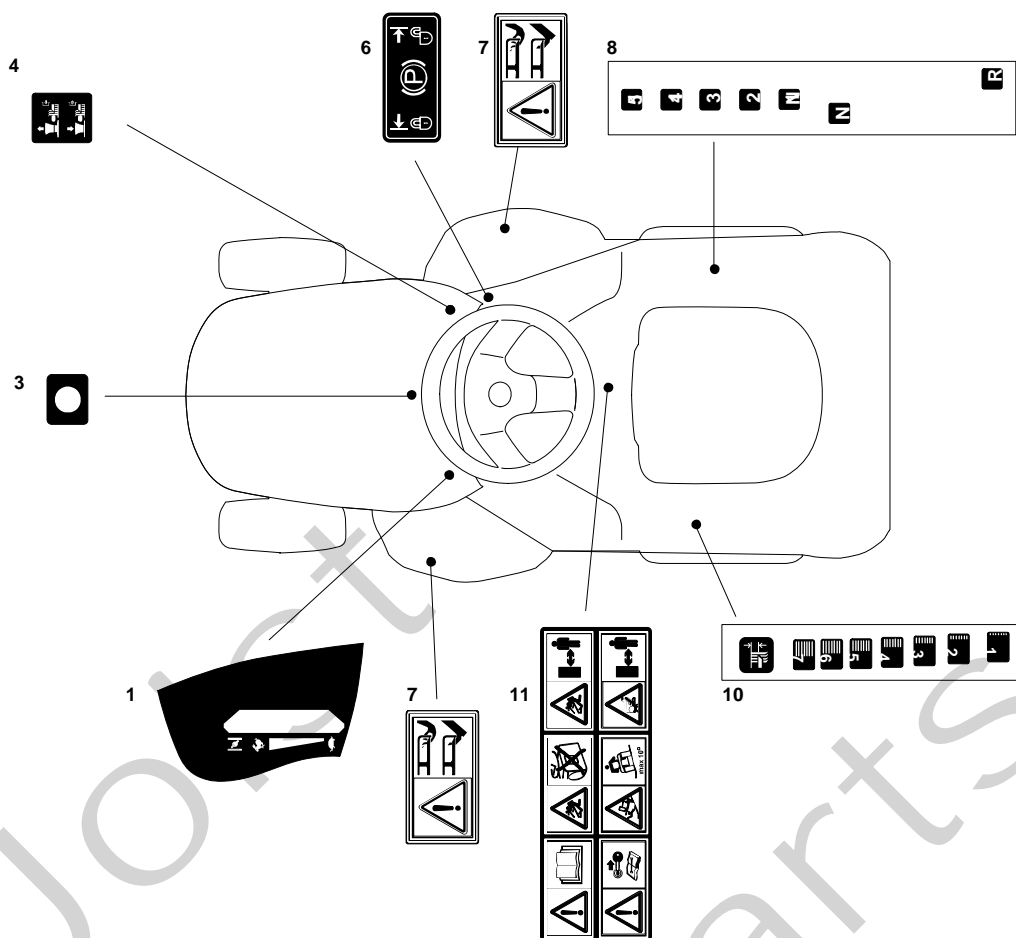

Pos. Fig.	Antal Quantity	Art No Part No	Benämning	Description	Anmärkning Notes
1	1	14361440/0	Dekal	Label	
3	1	25420018/0	Dekal	Label	
4	1	14361438/0	Dekal	Label	
6	1	14361452/0	Dekal	Label	
7	2	114356699/1	Dekal	Label	
8	1	14361447/0	Dekal	Label (Mech.)	
10	1	14361441/0	Dekal	Label	
11	1	14361553/0	Dekal	Label