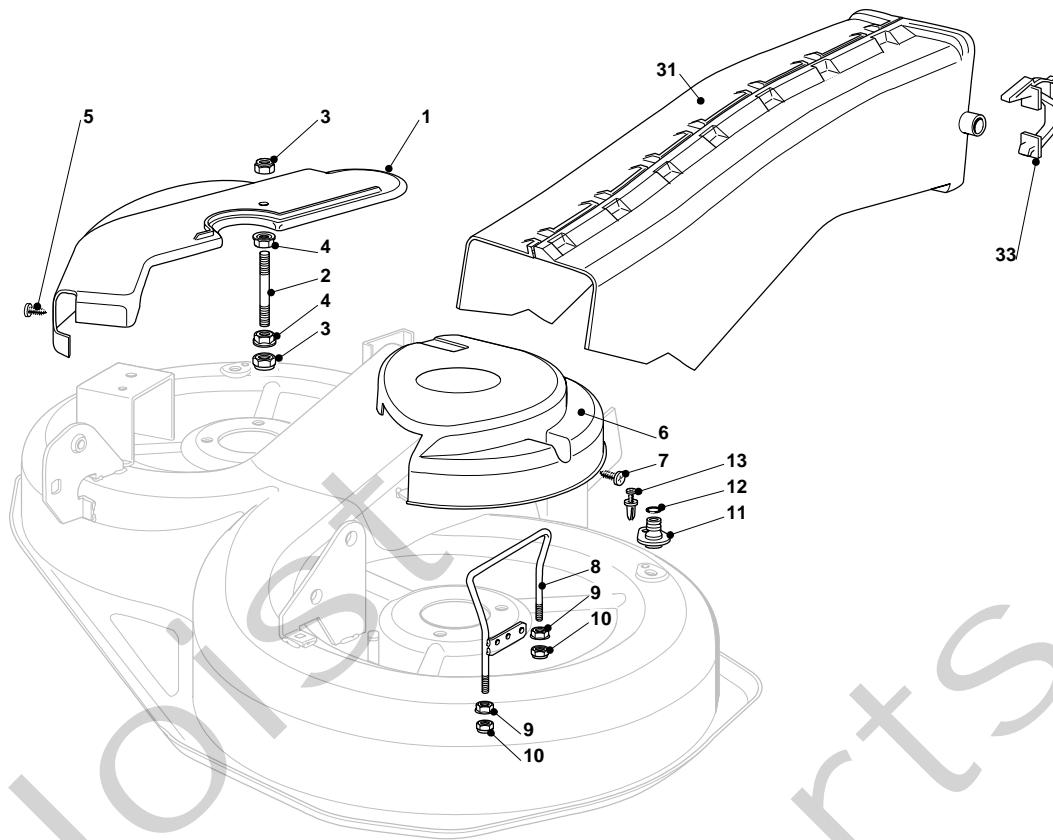

Pos. Fig.	Antal Quantity	Art No Part No	Benämning	Description	Anmärkning Notes
1	1	25060111/0	Hus	Case	
2	1	25580007/0	Stud Screw	Stud Screw	
3	2	12155000/0	Mutter	Nut	
4	2	12293201/0	Mutter	Nut	
5	2	12735110/0	Skruv	Screw	
6	1	25060112/0	Hus	Case	
7	2	12735110/0	Skruv	Screw	
8	1	82270301/0	Remstyrning	Belt Guide	
9	2	12293201/0	Mutter	Nut	
10	2	12155000/0	Mutter	Nut	
11	2	25033060/0	Water Hose Connection	Water Hose Connection	
12	2	19035000/0	O-ring	Or Ring	
13	2	12500030/0	Rivet	Rivet	
31	1	382108008/0	Inmatningsträtt	Conveyor	
33	2	25774373/0	Klämma	Clamp