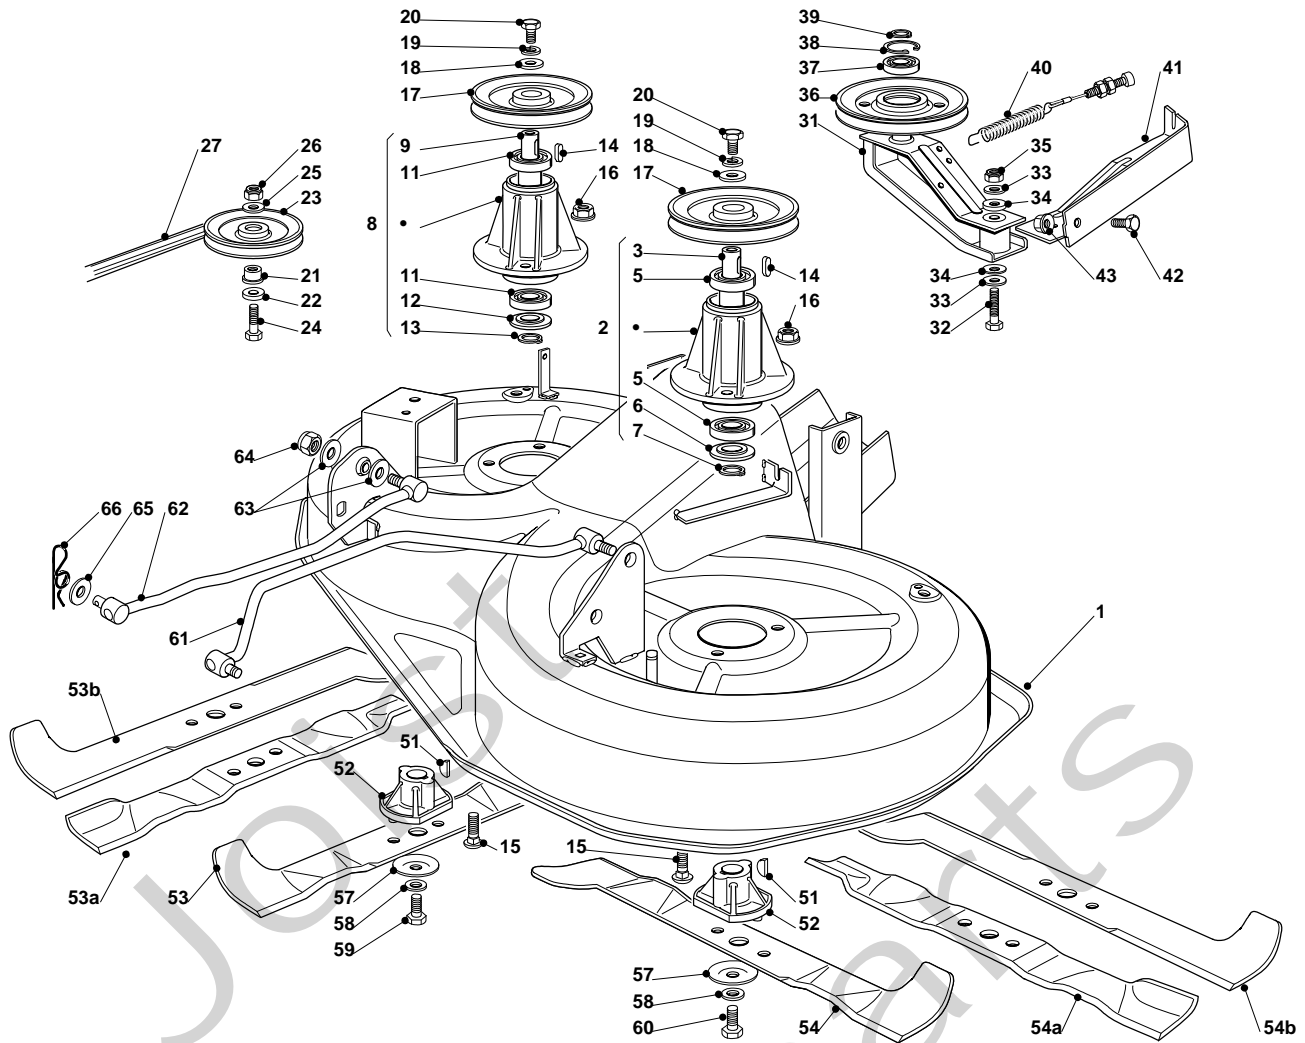

SC 9013 - Model Year 2009

Pos. Fig.	Antal Quantity	Art No Part No	Benämning	Description	Anmärkning Notes
1	1	82564075/0	Plate	Plate	
2	1	82207202/0	Fläns	Flange Ass.Y (6÷10)	
3	1	25020802/0	Axel	Shaft	
5	2	19216032/0	Kullager	Bearing	
6	1	25160501/0	Dammskydd	Dust Cover	
7	1	12609260/0	Seegerring	Seeger	
8	1	82207203/0	Fläns	Right Flange Ass.Y (9÷13)	
9	1	25020803/0	Axel	Shaft	
11	2	19216032/0	Kullager	Bearing	
12	1	25160501/0	Dammskydd	Dust Cover	
13	1	12609260/0	Seegerring	Seeger	
14	2	12139480/0	Kil	Key	
15	6	12818700/0	Skruv	Screw	
16	6	12154210/0	Mutter	Nut	
17	2	25601563/0	Remskiva	Pulley	
18	2	25670007/0	Bricka	Washer	
19	2	12583500/0	Låsbricka	Grower	
20	2	12793102/0	Skruv	Screw	
21	1	25160007/0	Distans	Spacer	
22	1	25670007/0	Bricka	Washer	
23	1	25601555/0	Remskiva	Pulley	
24	1	12691115/0	Skruv	Screw	
25	1	12523060/0	Bricka	Washer	
26	1	12155000/0	Mutter	Nut	
27	1	35065701/0	Drivrem	Belt	
31	1	82318141/2	Arm	Lever	
32	1	12691700/0	Skruv	Screw	
33	2	12523070/0	Bricka	Washer	
34	2	22672152/0	Bricka	Washer	
35	1	12155000/0	Mutter	Nut	
36	1	25601564/0	Remskiva	Pulley