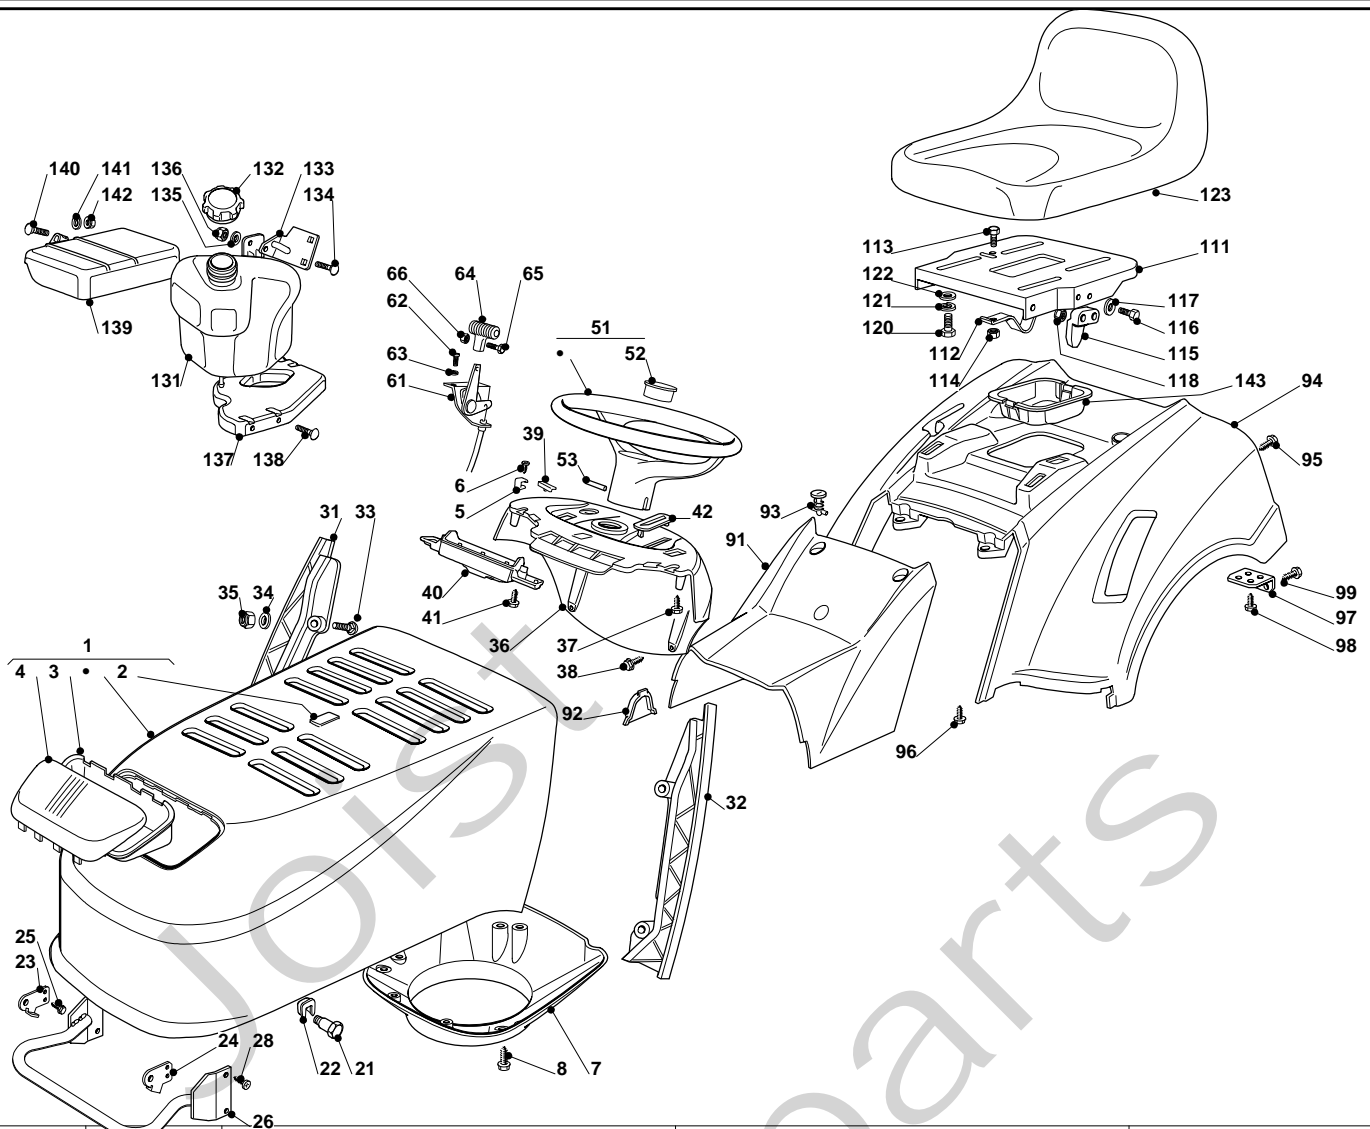

Pos. Fig.	Antal Quantity	Art No Part No	Benämning	Description	Anmärkning Notes
1	1	82076832/0	Motorhuv	Engine Hood Yellow	
2	1	25547104/0	Platta	Plate Red	
3	1	25485001/0	Lights Parabola	Lights Parabola	
4	1	25410865/0	Frontklipa	Grill	
5	2	25430215/0	Axelhylsa	Coupling Spring	
6	2	12728450/0	Skruv	Screw	
7	1	25108028/0	Intake Separator	Intake Separator	
8	3	12728686/0	Skruv	Screw	
21	2	25510039/0	Sprint	Pin	
22	2	12436050/0	Låsplatta	Plate	
23	1	25547089/0	Pilt	Right Plate	
24	1	25547091/0	Platta	Left Plate	
25	4	12731580/0	Skruv	Screw	
26	1	82869031/0	Ljuddämparskydd	Muffler Protection	
28	4	12734995/0	Skruv	Screw	
31	1	25599008/0	Right Dashboard Supp.	Right Dashboard Supp.	
32	1	25599009/0	Left Dashboard Supp.	Left Dashboard Supp.	
33	4	12815221/0	Skruv	Screw	
34	4	12521330/0	Bricka	Washer	
35	4	12154510/0	Mutter	Nut	
36	1	25120189/0	Panel	Dashboard	
37	2	12728440/0	Skruv	Screw	
38	2	12735402/0	Skruv	Screw	
39	2	25260000/0	Hylsa	Grommet	
40	1	25600074/0	Skydd-röd	Card Protection	
41	2	12735402/0	Skruv	Screw	
42	2	25547181/0	Pilt	Plate	
51	1	25961201/0	Lock	Steering Wheel	
52	1	25120230/0	Stift	Cap	
53	1	12620299/0	Stift	Pin	
61	1	182000212/0	Gasreglage	Accelerator