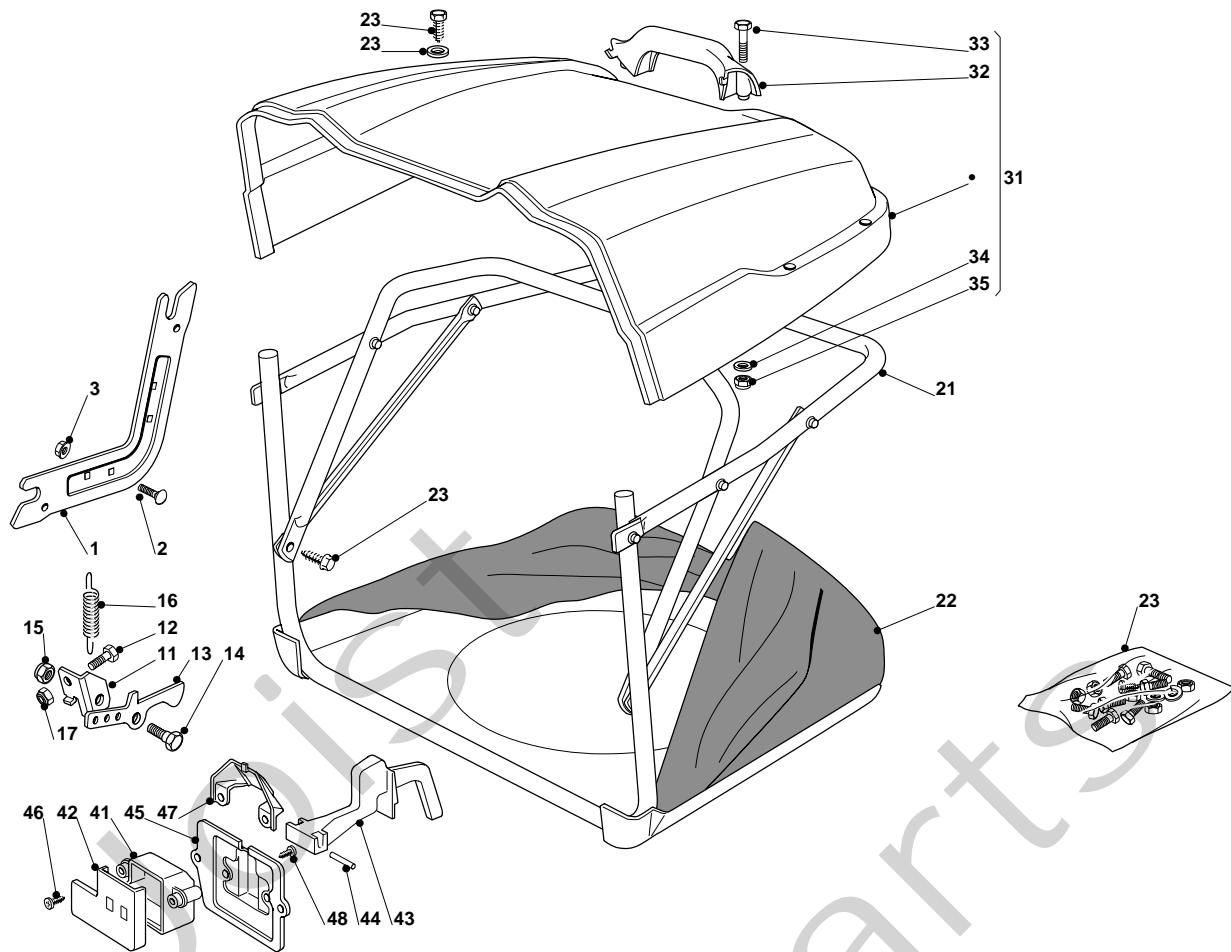

Pos. Fig.	Antal Quantity	Art No Part No	Benämning	Description	Anmärkning Notes
1	2	25785277/0	Stöd	Support	
2	4	12293201/0	Mutter	Nut	
3	4	12818690/0	Skruv	Screw	
11	1	25755031/0	Fästvinkel	Bracket	
12	1	12789000/0	Skruv	Screw	
13	1	25774315/0	Klämma	Bracket	
14	1	25510080/0	Sprint	Pin	
15	1	12292102/0	Mutter	Nut	
16	1	22450432/0	Fjäder	Spring	
17	1	12154330/0	Mutter	Nut	
21	1	82800110/0	Chassi	Front Frame	
22	1	82105974/0	Uppsamlare	Grasscatcher	
23	1	82180047/0	Skruvsats	Screws Outfit	
31	1	82110273/0	Kåpa	Grass-Catcher Cover, Black	
32	1	27394000/0	Handtag	Handle	
33	2	12789020/0	Skruv	Screw	
34	2	12523020/0	Bricka	Washer	
35	2	12154330/0	Mutter	Nut	
41	1	25600041/0	Skydd	Micro Protection	
42	1	25600042/0	Överbelastningsskydd	Protection Cover	
43	1	25318124/0	Arm	Lever	
44	1	12400030/0	Stift	Pin	
45	1	25785272/0	Knivskydd	Micro Protection	
46	1	12728510/0	Skruv	Screw	
47	1	25600048/0	Överbelastningsskydd	Protection Cover	
48	2	12735110/0	Skruv	Screw