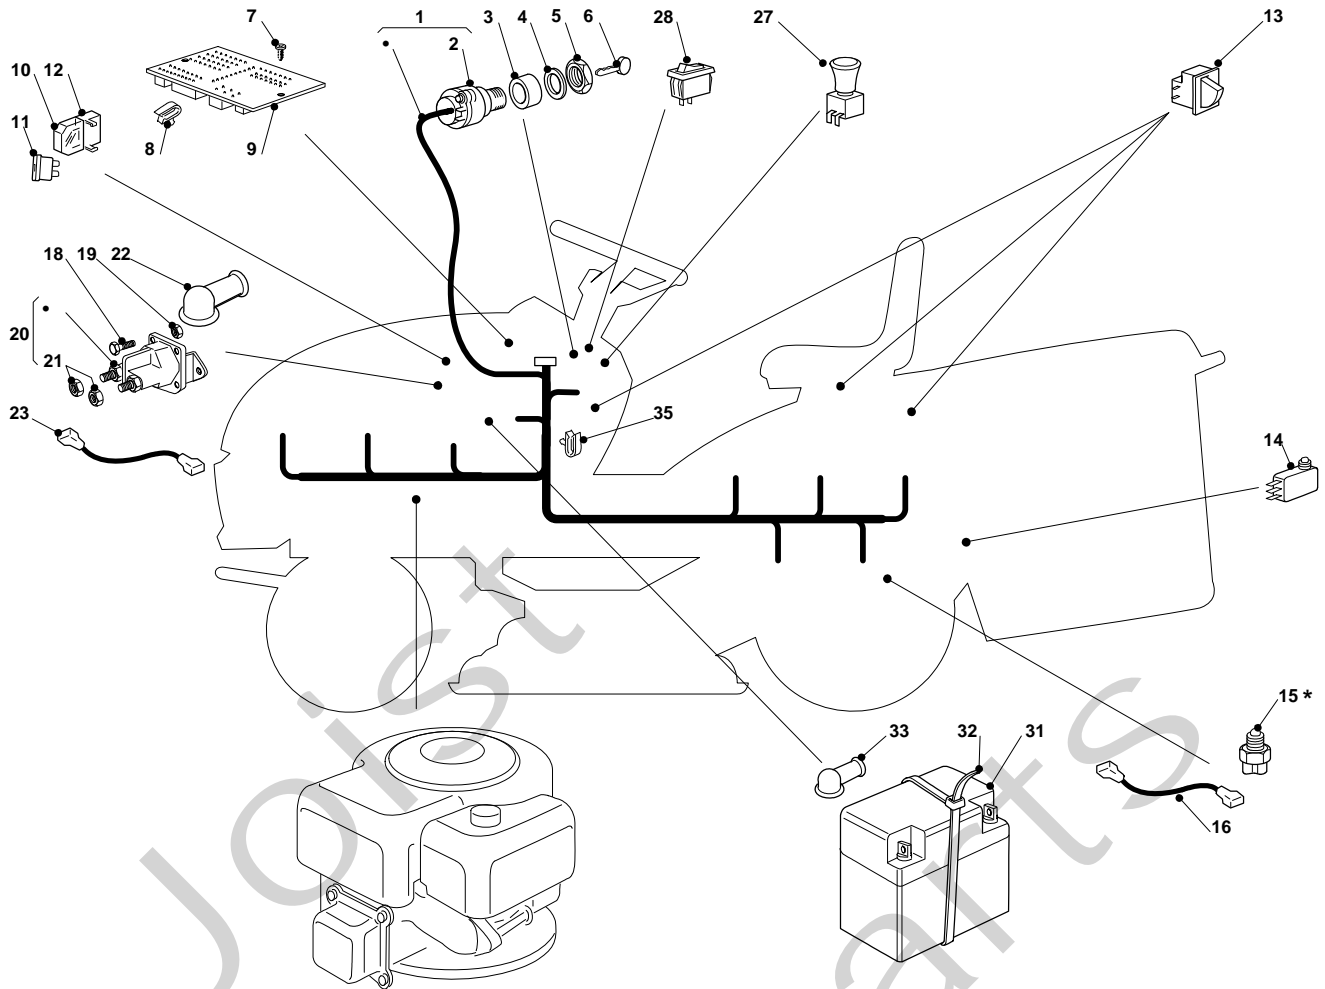

Pos. Fig.	Antal Quantity	Art No Part No	Benämning	Description	Anmärkning Notes
1	1	82040143/0	Kabel	Cables Ass.Y	
2	1	18450072/0	Brytare	Starting Switch	
3	1	18550136/0	Distans	Spacer	
4	1	18550135/0	Bricka	Washer	
5	1	18400862/0	Ringmutter	Ringnut	
6	1	18210022/0	Starting Key	Starting Key	
7	3	12727810/0	Skruv	Screw	
9	1	125722430/1	Electronic Card	Electronic Card	
10	2	33215000/0	Kåpa	Cover	
11	1	33340036/0	Säkring	Fuse 25 A	
11	1	33340040/0	Säkring	Fuse 10 A	
12	2	33500007/0	Säkring	Fuse Carrier	
13	3	19410606/0	Micro	Micro	
14	1	19410605/1	Brytare	Full Grasscat. Microsw.	
15	1	*	Motor	Engine	
16	1	25065026/0	Kabel	Cable (Mech.)	
18	2	12791213/1	Skruv	Screw	
19	2	12292102/0	Mutter	Nut	
20	1	18736110/0	Starter Relay	Starter Relay	
21	2	12360352/0	Mutter	Nut	
22	1	18564864/1	Tätningshylsa	Protection	
23	1	25065017/0	Kabel	Cable	
27	1	18450068/0	Kopplingshus	Clutch Switch	
28	1	18450060/1	Farilamp Switch	Farilamp Switch	
31	1	18120002/1	Batteri	Battery	
32	1	133320028/0	Slangklämma	Fair Led	
33	1	18564861/1	Tätningshylsa	Protection	
35	9	33320506/0	Kabelhållare	Fairled