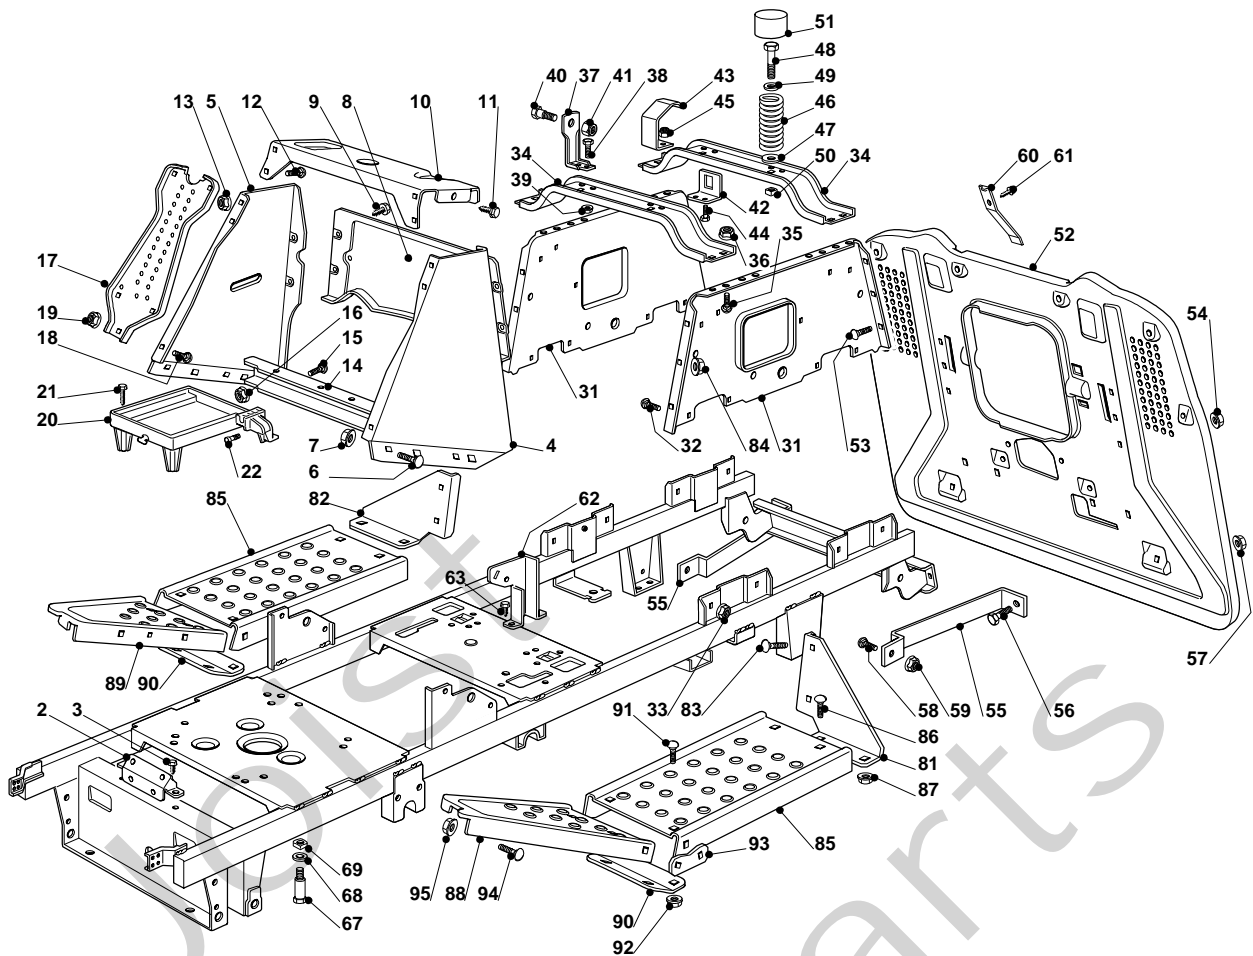

# Genuine Spare Parts

---

**SC 9013**

## SC 9013 - Model Year 2009

Pos. Fig.	Antal Quantity	Art No Part No	Benämning	Description	Anmärkning Notes
2	1	82774253/0	Klämma	Clamp	
3	4	12735121/0	Skruv	Screw	
4	1	325785243/1	Left Dashboard Supp.	Left Dashboard Supp.	
5	1	25785245/0	Right Dashboard Supp.	Right Dashboard Supp.	
6	4	12818690/0	Skruv	Screw	
7	4	12293201/0	Mutter	Nut	
8	1	382785151/1	Rear Dashboard Supp	Rear Dashboard Supp	
9	4	12735110/0	Skruv	Screw	
10	1	25785255/0	Central Dashboard Supp	Central Dashboard Supp	
11	2	12735110/0	Skruv	Screw	
12	4	12815200/0	Skruv	Screw	
13	4	12292102/0	Mutter	Nut	
14	1	25785241/0	Stöd	Support	
15	2	12815200/0	Skruv	Screw	
16	2	12292102/0	Mutter	Nut	
17	2	382785153/1	Front Dashboard Supp	Front Dashboard Supp	
18	2	12815200/0	Skruv	Screw	
19	2	12292102/0	Mutter	Nut	
20	1	325785279/1	Batteriplatta	Battery Support	
21	4	12760490/0	Skruv	Screw	
22	1	25510099/0	Sprint	Pin	
31	2	25785249/0	Seat Support	Seat Support	
32	8	12815200/0	Skruv	Screw	
33	8	12292102/0	Mutter	Nut	
34	2	25785257/0	Seat Support	Seat Support	
35	8	12818690/0	Skruv	Screw	
36	8	12293201/0	Mutter	Nut	
37	2	25755039/0	Fästvinkel	Bracket	
38	4	12792611/0	Skruv	Screw	
39	4	12293201/0	Mutter	Nut	
40	2	22524970/2	Sprint	Pin	