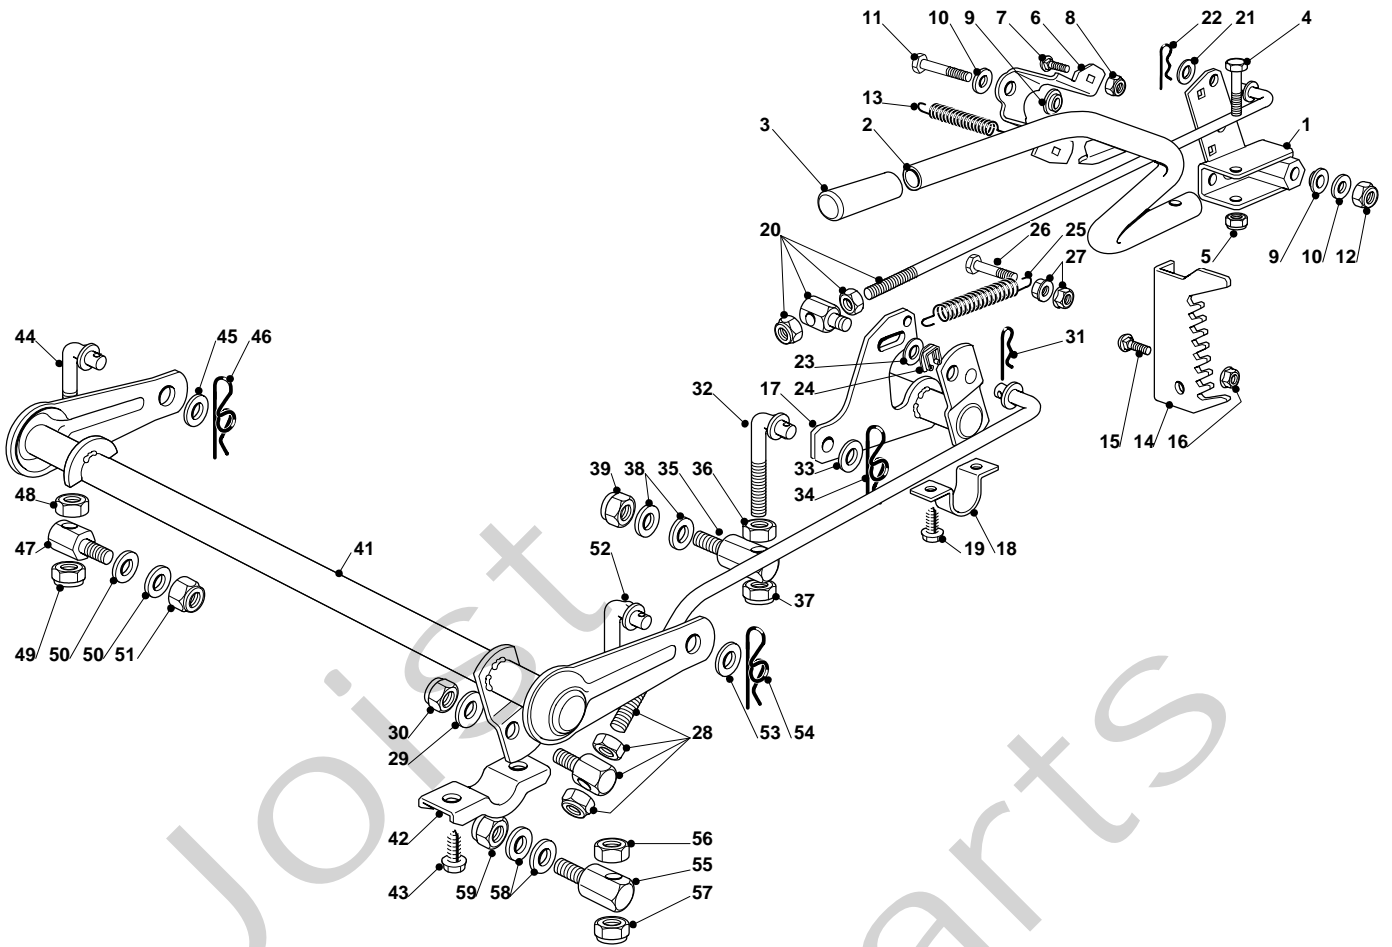

Pos. Fig.	Antal Quantity	Art No Part No	Benämning	Description	Anmärkning Notes
1	1	82774249/0	Klämma	Clamp	
2	1	82318219/0	Arm	Lever	
3	1	25394508/0	Handtag	Handle	
4	1	12674700/0	Skruv	Screw	
5	1	12154510/0	Mutter	Nut	
6	1	25650113/0	Plåt	Plate	
7	2	12818690/0	Skruv	Screw	
8	2	12155000/0	Mutter	Nut	
9	2	22041980/0	Distans	Spacer	
10	2	12523060/0	Bricka	Washer	
11	1	12691600/0	Skruv	Screw	
12	1	12155000/0	Mutter	Nut	
13	1	25430259/0	Fjäder	Spring	
14	1	25735511/0	Sector	Sector	
15	2	12818690/0	Skruv	Screw	
16	2	12293201/0	Mutter	Nut	
17	1	82000387/0	Axel	Axle	
18	2	25547041/0	Plåt	Plate	
19	4	12731601/0	Skruv	Screw	
20	1	82000536/0	Länk	Rod	
21	1	25670011/0	Bricka	Washer	
22	1	24487998/0	Lísníl	Cotter Pin	
23	1	25670008/1	Bricka	Washer	
24	1	12436050/0	Lísplatta	Plate	
25	1	22446402/0	Fjäder	Spring	
26	1	12792410/0	Skruv	Screw	
27	2	12292102/0	Mutter	Nut	
28	1	82000537/0	Vevstake	Connecting Rod	
29	2	25670008/1	Bricka	Washer	
30	1	12156602/0	Mutter	Nut	
31	1	24487998/0	Lísníl	Cotter Pin