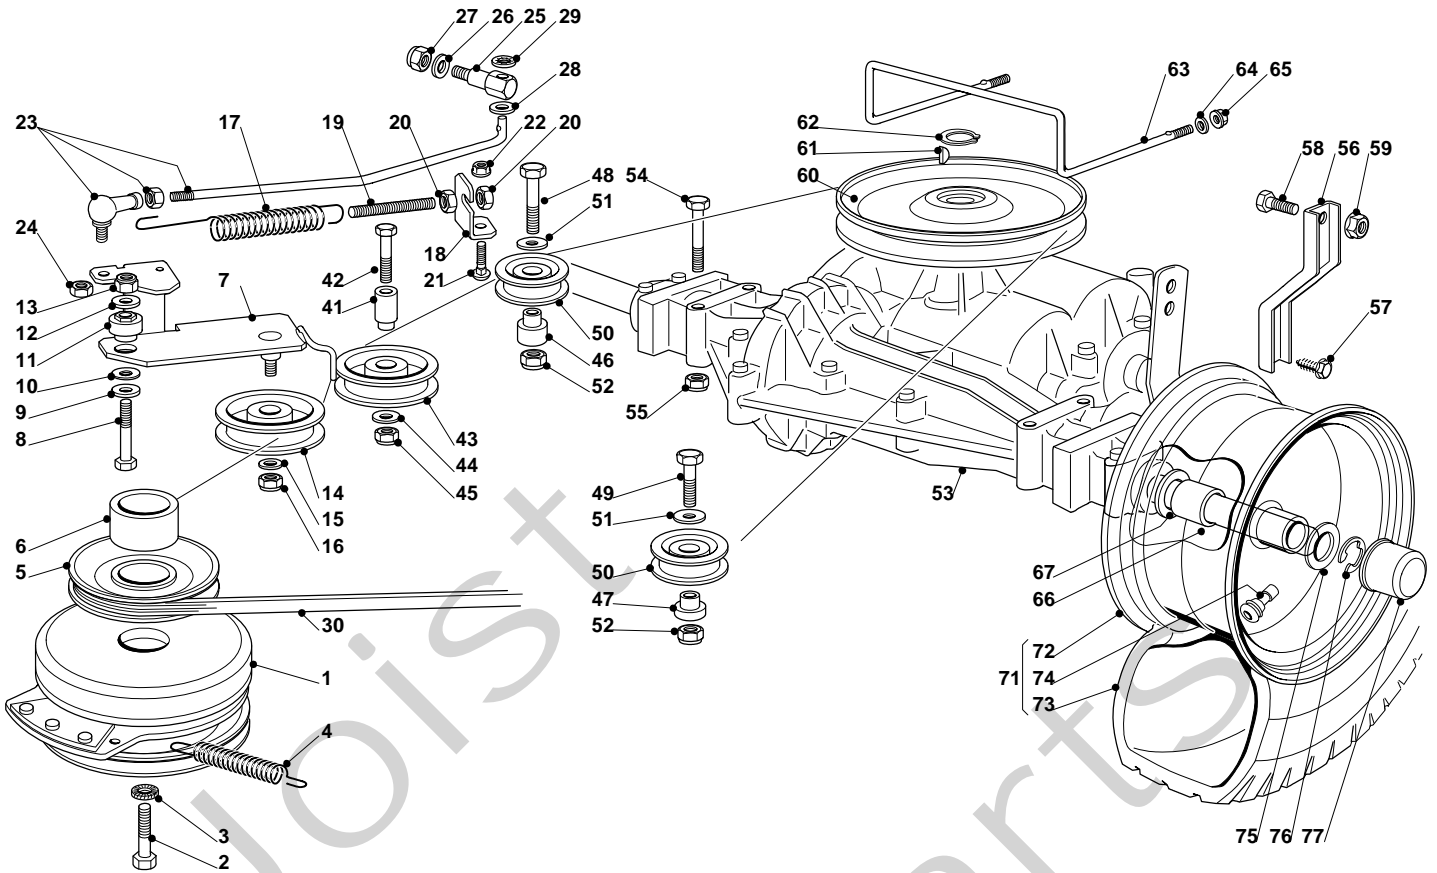

Pos. Fig.	Antal Quantity	Art No Part No	Benämning	Description	Anmärkning Notes
1	1	118399063/0	Koppling	Clutch	
2	1	12737320/0	Skruv	Screw	
3	1	12543000/0	Bricka	Washer	
4	1	22430216/0	Fjäder	Spring	
5	1	25601567/0	Remskiva	Pulley	
6	1	25160021/0	Distans	Spacer	
7	1	82318217/0	Arm	Lever	
8	1	12691115/0	Skruv	Screw	
9	1	12523060/0	Bricka	Washer	
10	1	27670055/0	Bricka	Washer	
11	1	25510087/0	Sprint	Pin	
12	1	12523060/0	Bricka	Washer	
13	1	12155000/0	Mutter	Nut	
14	1	25601554/0	Remskiva	Pulley	
15	1	12523060/0	Bricka	Washer	
16	1	12155000/0	Mutter	Nut	
17	1	25430260/0	Fjäder	Spring	
18	1	25755049/0	Fästvinkel	Bracket	
19	1	25840005/0	Stång	Tie Rod	
20	2	12293200/0	Mutter	Nut	
21	1	12818690/0	Skruv	Screw	
22	1	12293201/0	Mutter	Nut	
23	1	82820013/0	Tie Rod Ass.Y	Tie Rod Ass.Y	
24	1	12155000/0	Mutter	Nut	
25	1	25510063/0	Sprint	Pin	
26	2	25670011/0	Bricka	Washer	
27	1	12155000/0	Mutter	Nut	
28	1	12521350/0	Bricka	Washer	
29	1	12604899/0	Lisbricka	Crown Fastener	
30	1	35062012/0	Drivrem	Belt	
41	1	125510100/0	Sprint	Pin