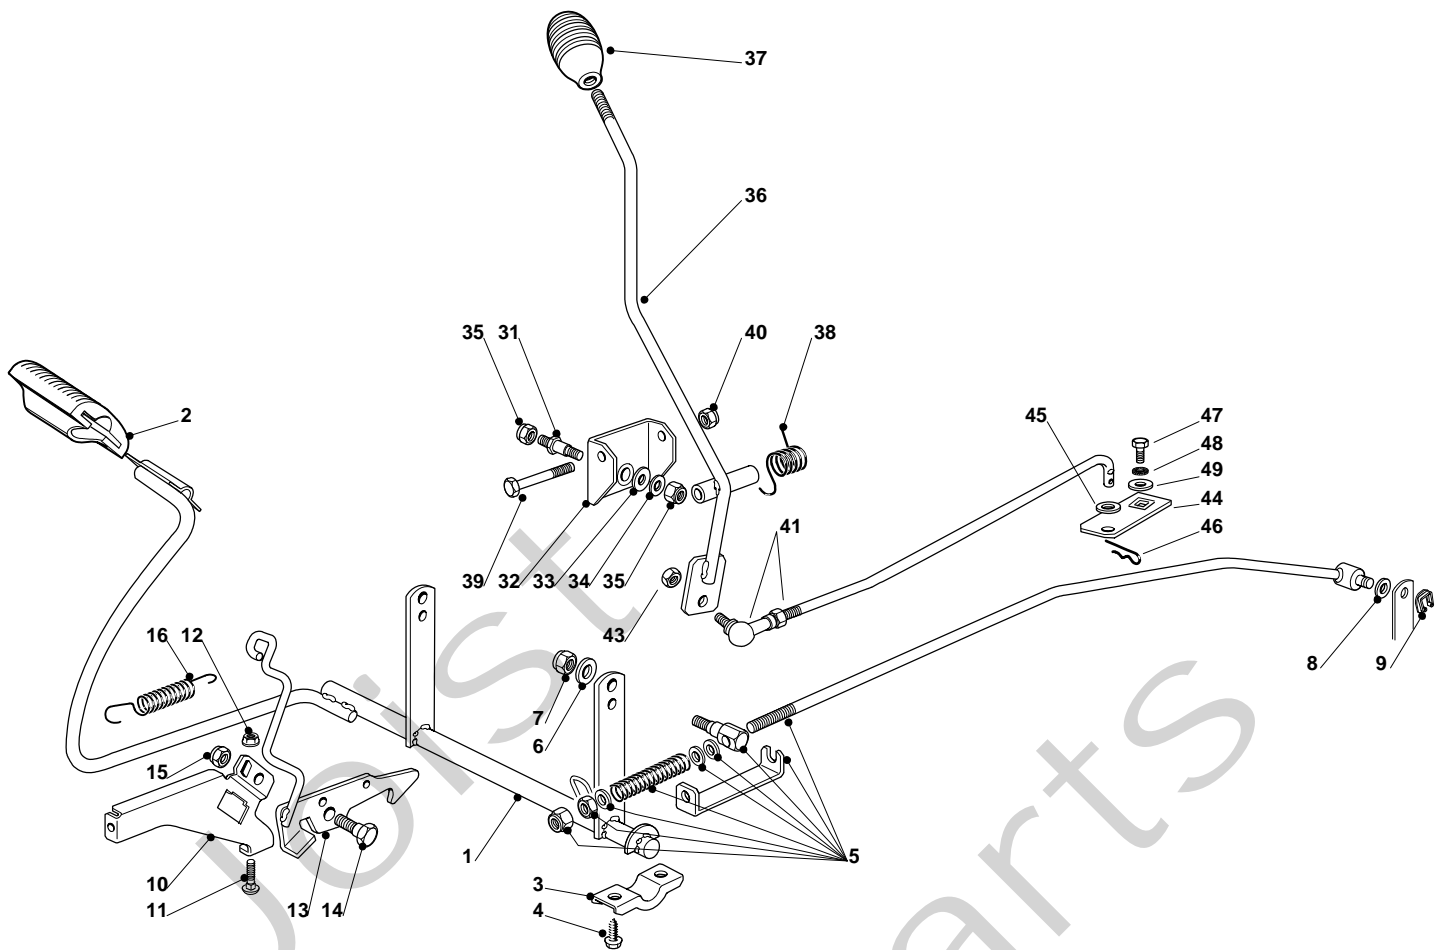

Pos. Fig.	Antal Quantity	Art No Part No	Benämning	Description	Anmärkning Notes
1	1	82500027/1	Pedal	Pedal	
2	1	25110269/0	Clamp Cover	Clamp Cover	
3	2	27546015/1	Påt	Plate	
4	4	12729601/1	Skruv	Screw	
5	1	82000541/0	Länk	Rod (Dana)	
6	1	12523040/0	Bricka	Washer	
7	1	12154510/0	Mutter	Nut	
8	1	12521350/0	Bricka	Washer	
9	1	12436050/0	Lísplatta	Plate	
10	1	25785261/0	Stöd	Support	
11	2	12815200/0	Skruv	Screw	
12	2	12292102/0	Mutter	Nut	
13	1	82000531/0	Länk	Rod	
14	1	22524970/2	Sprint	Pin	
15	1	12155000/0	Mutter	Nut	
16	1	25430213/0	Fjäder	Spring	
31	1	25510035/0	Sprint	Pin	
32	1	82774247/0	Klämma	Clamp	
33	1	22672152/0	Bricka	Washer	
34	1	12523060/0	Bricka	Washer	
35	2	12155010/0	Mutter	Nut	
36	1	82318215/0	Arm	Gearshift	
37	1	25394510/0	Knopp	Knob	
38	1	25430258/0	Fjäder	Spring	
39	1	12692050/0	Skruv	Screw	
40	1	12155000/0	Mutter	Nut	
41	1	382000545/0	Länk	Rod (Dana)	
43	1	12155000/0	Mutter	Nut	
44	1	25318169/0	Arm	Gearshift	
45	1	12521340/0	Bricka	Washer	
46	1	24487997/0	Lísnil	Cotter Pin