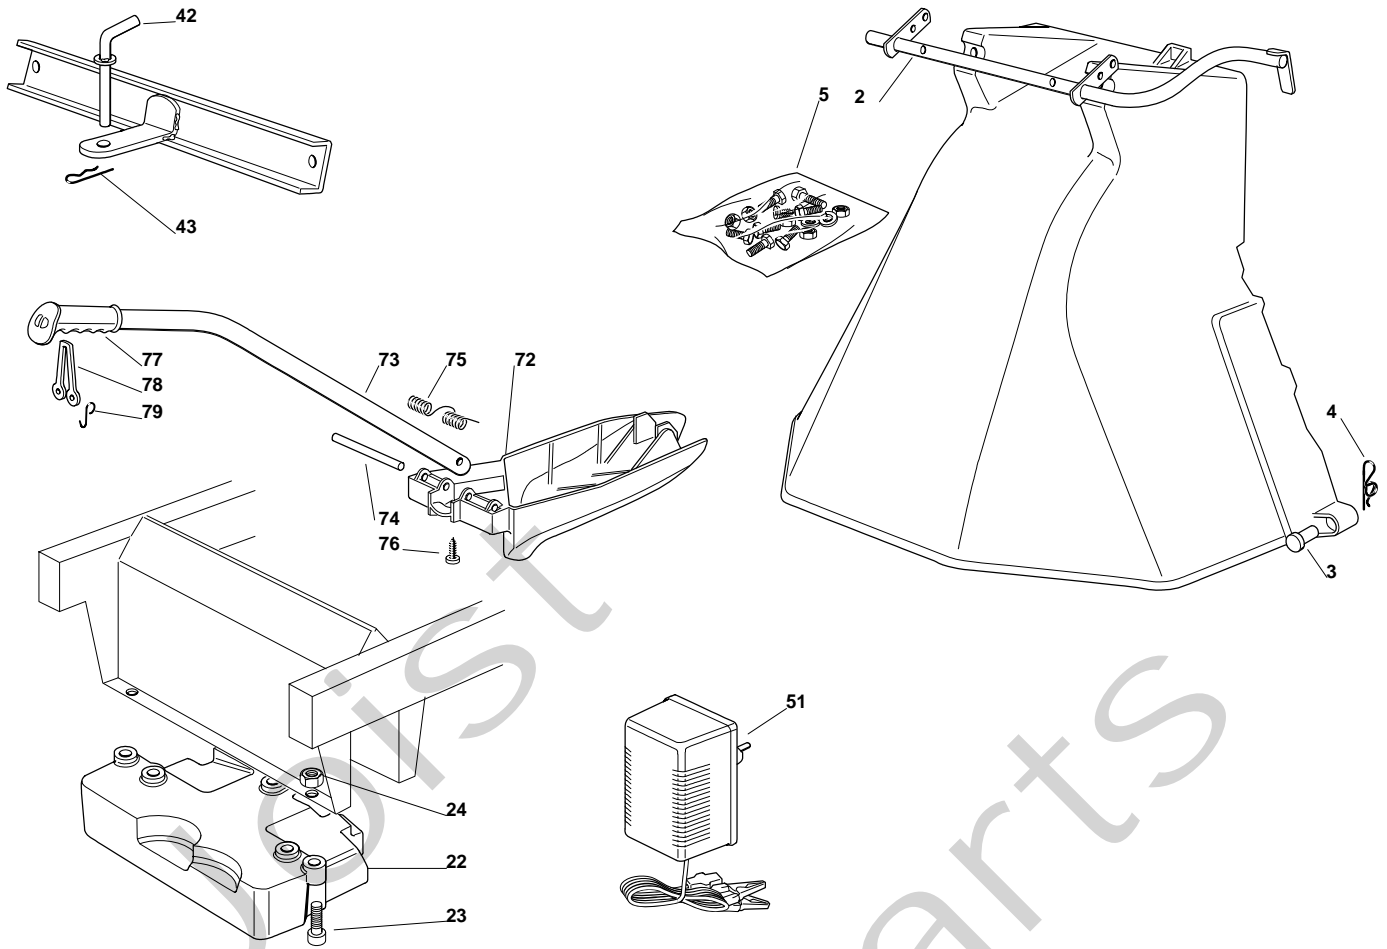

Pos. Fig.	Antal Quantity	Art No Part No	Benämning	Description	Anmärkning Notes
2	1	82869035/0	Support	Support	
3	2	25510022/0	Sprint	Pin	
4	2	24487998/0	Låsnål	Cotter Pin	
5	1	82180062/0	Skravsats	Screws Outfit	
22	1	25519997/1	Weight	Weight	
23	3	12760520/0	Skruv	Screw	
24	3	12155000/0	Mutter	Nut	
42	1	25510021/1	Sprint	Pin	
43	1	24487999/0	Låsnål	Cotter Pin	
51	1	82180050/0	Batteriladdare	Battery Charger	
51	1	82180052/0	Batteriladdare	Battery Charger (U.K.)	
72	1	25140093/0	Deflektor	Deflector	
73	1	25394007/0	Styre	Handle	
74	1	25510077/0	Sprint	Pin	
75	1	25430245/0	Fjäder	Spring	
76	1	12735410/0	Skruv	Screw	
77	1	25280000/1	Handtag	Handgrip	
78	1	25840011/1		Elastic Tie-Rod	
79	2	25253004/0	Hake	Hook