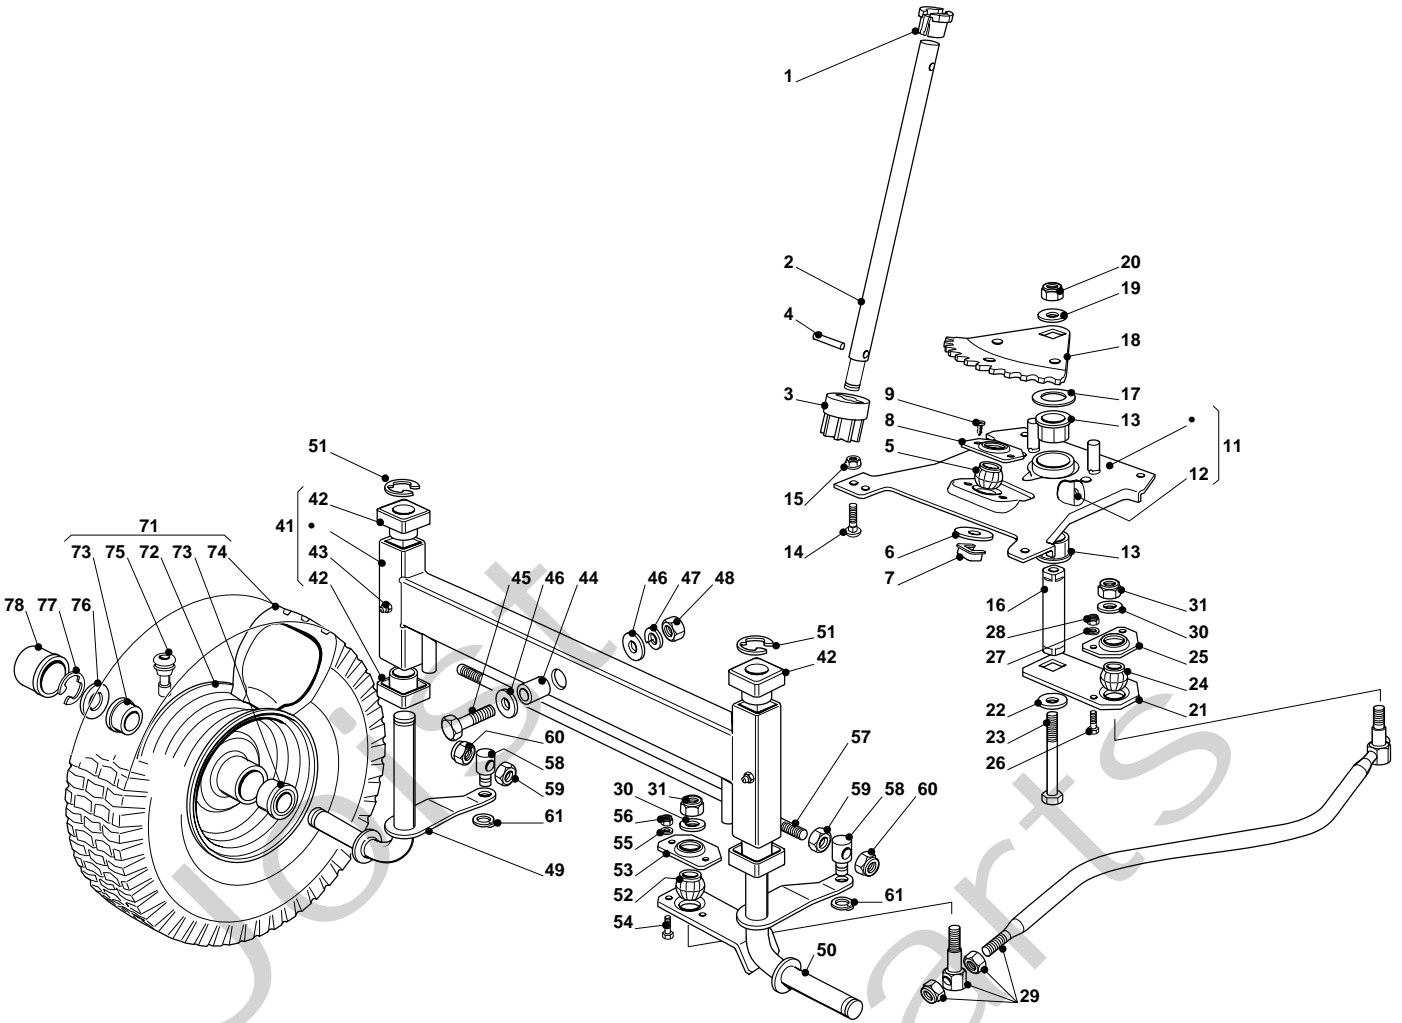

Pos. Fig.	Antal Quantity	Art No Part No	Benämning	Description	Anmärkning Notes