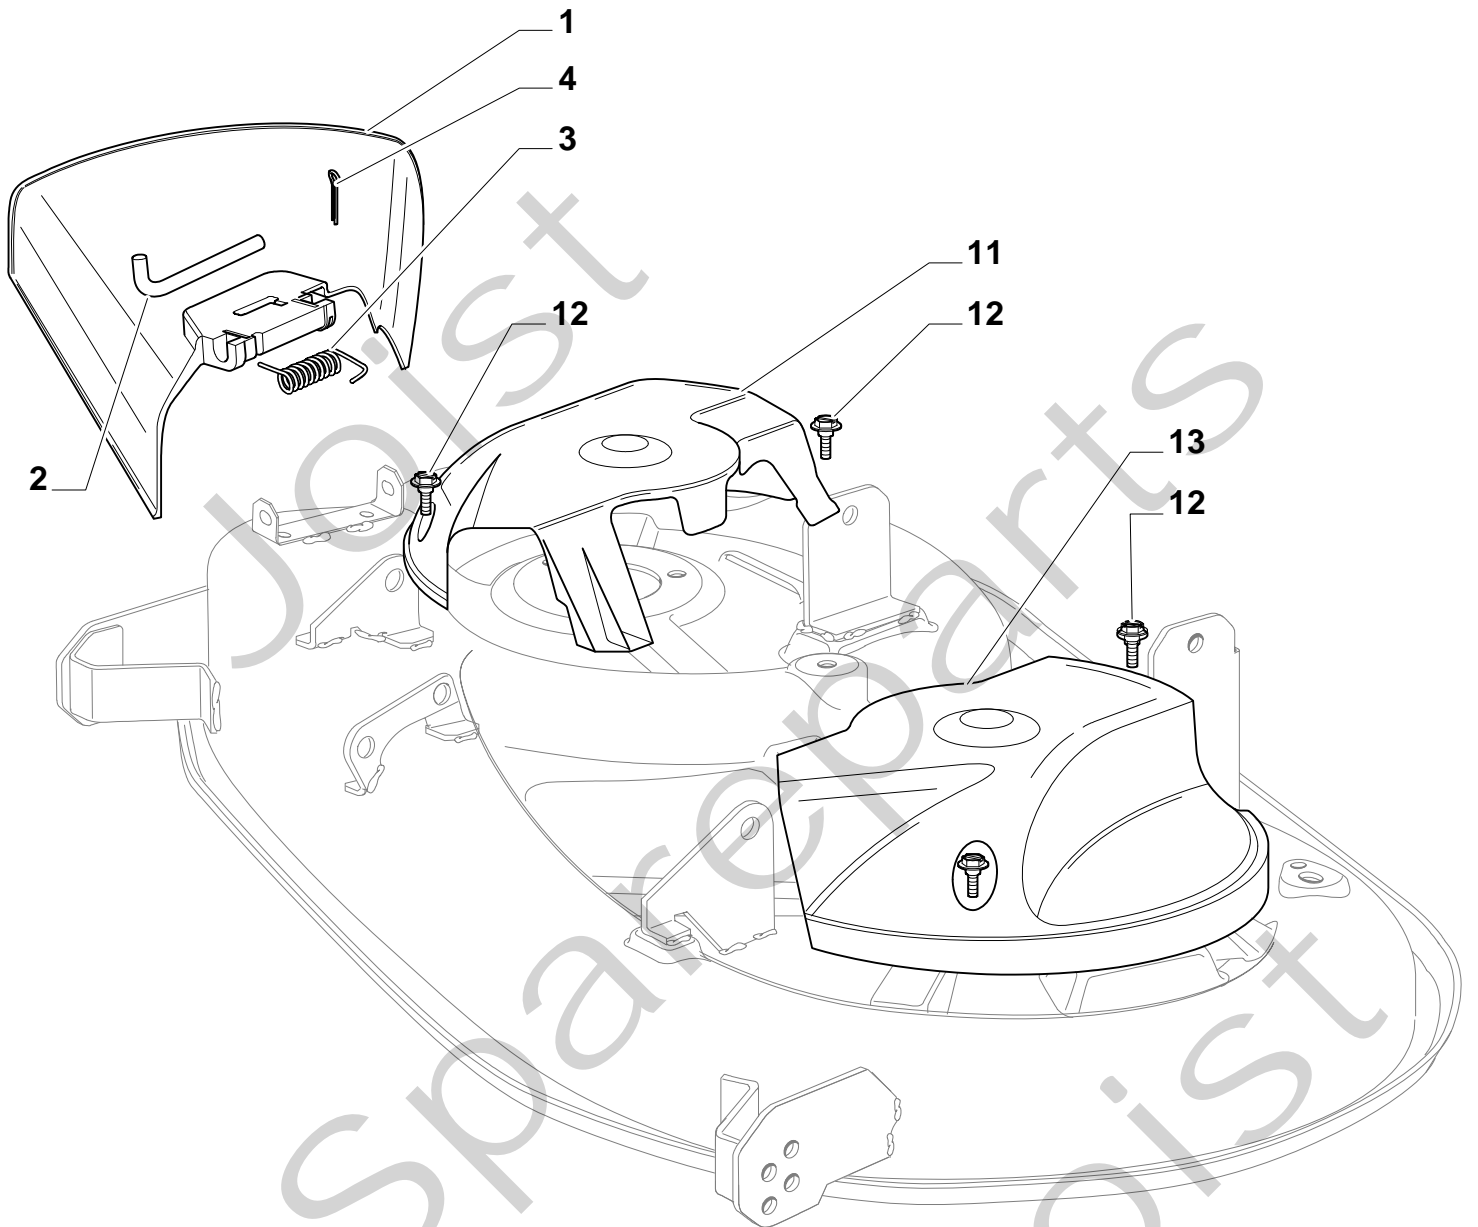

ESTATE TORNADO - Model Year 2009

Pos. Fig.	Antal Quantity	Art No Part No	Benämning	Description	Anmärkning Notes
1	1	325600077/0	Exit Protection	Exit Protection	
2	1	125943010/0	Skruv	Screw	
3	1	25430242/0	Fjäder	Spring	
4	1	12141418/0	Låsnål	Cotter Pin	
11	1	325600078/0	Hus	Case	
12	4	125943006/0	Skruv	Screw	
13	1	325600079/0	Hus	Case