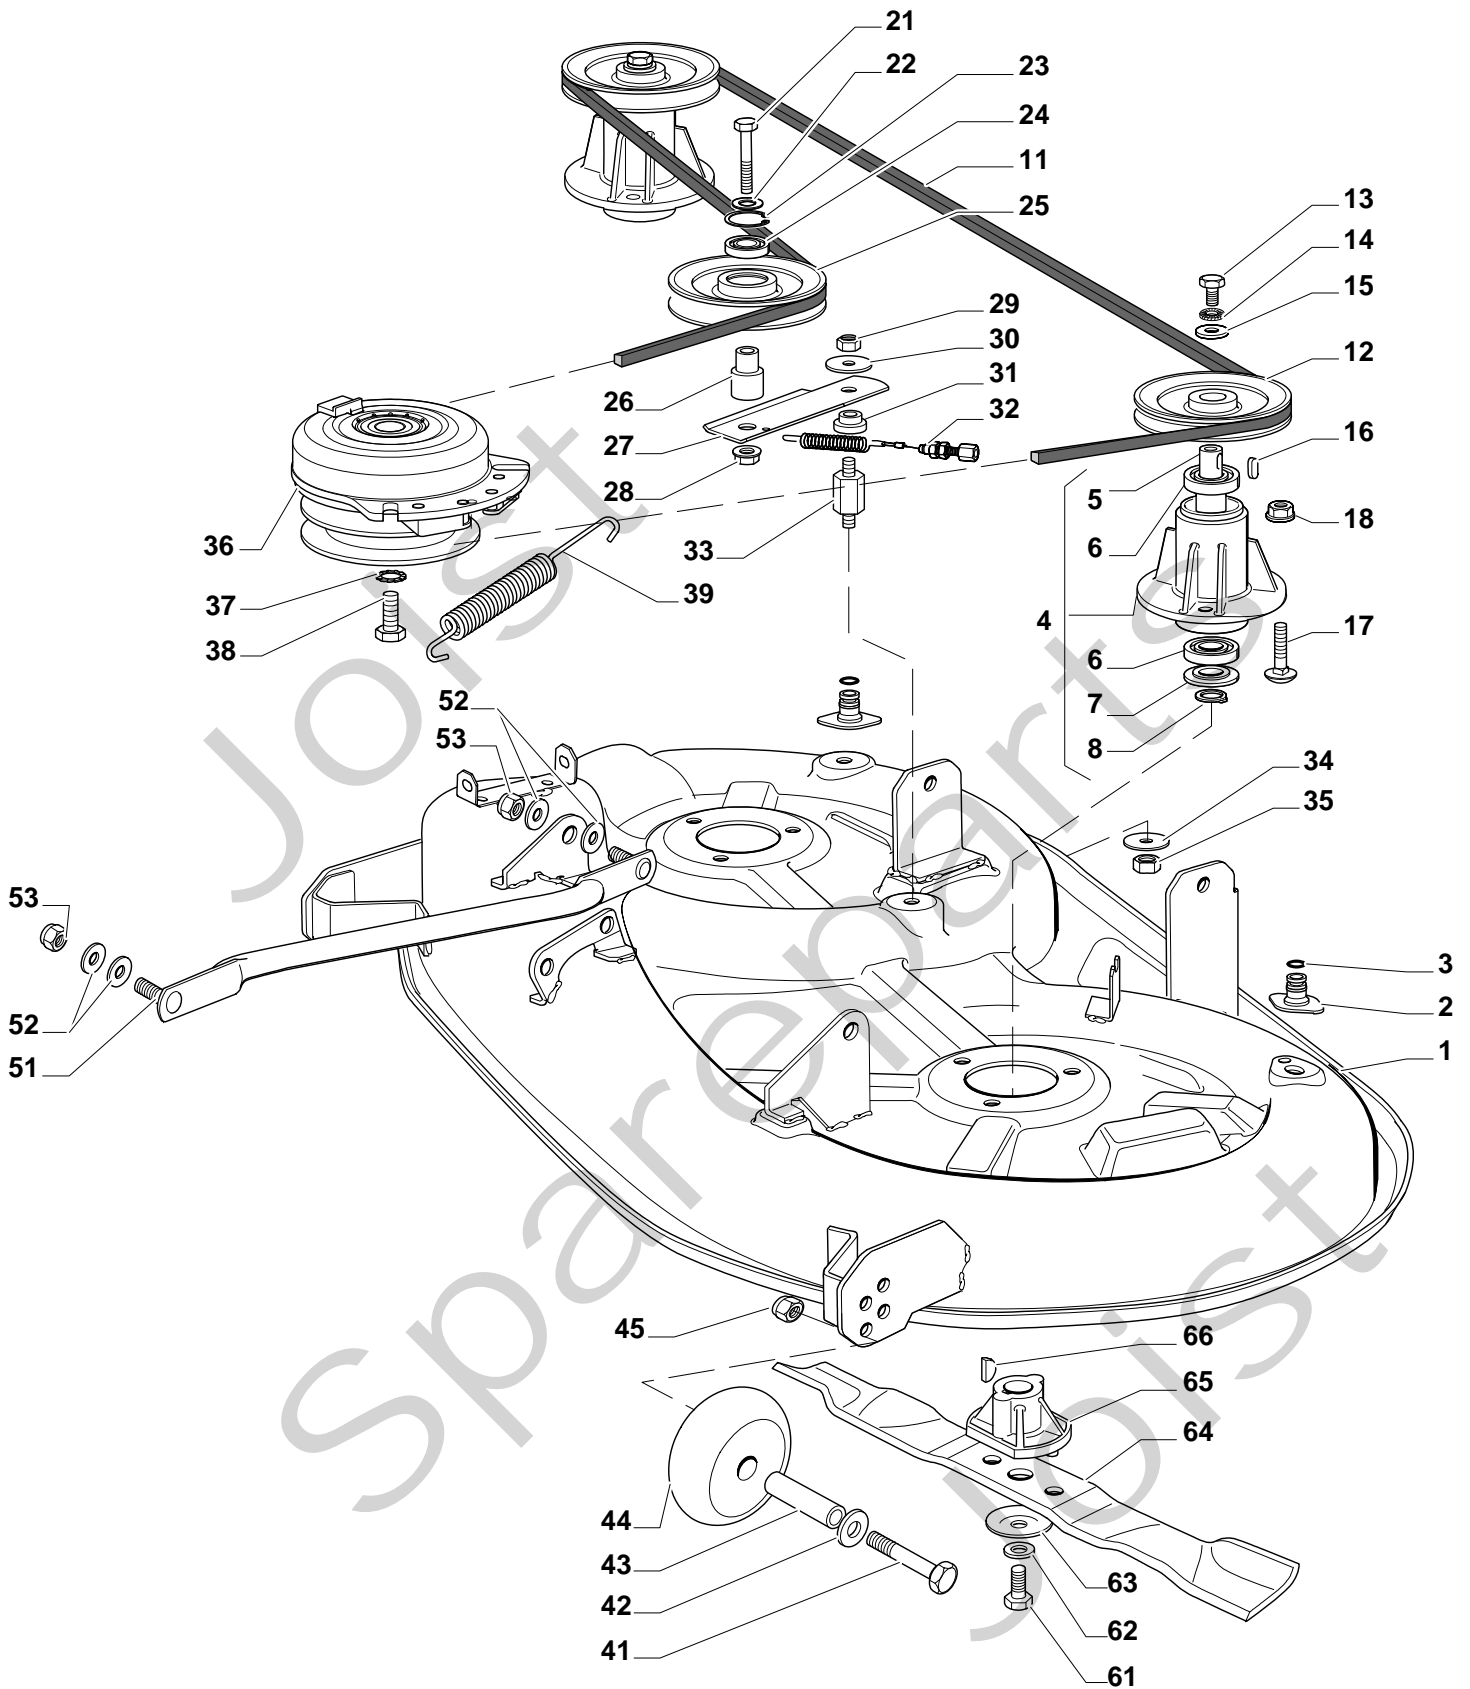

ESTATE TORNADO - Model Year 2009

Pos. Fig.	Antal Quantity	Art No Part No	Benämning	Description	Anmärkning Notes
1	1	382564209/0	Plate	Plate	
2	2	325033086/0	Water Hose Connection	Water Hose Connection	
3	2	19035000/0	O-ring	Or Ring	
4	2	382207204/0	Fläns	Flange Ass.Y	
5	2	125020804/0	Axel	Shaft	
6	4	19216040/0	Lager	Bearing	
7	2	25160501/0	Dammskydd	Dust Cover	
8	2	12609260/0	Seegerring	Seeger	
11	1	135061504/0	Drivrem	Belt	
12	2	25601571/0	Remskiva	Pulley	
13	2	12793102/0	Skruv	Screw	
14	2	12540260/0	Bricka	Grower	
15	2	25670007/0	Bricka	Washer	
16	2	12139480/0	Kil	Key	
17	6	12818690/0	Skruv	Screw	
18	6	12154210/0	Mutter	Nut	
21	1	12691400/0	Skruv	Right Screw	
22	1	12524010/0	Bricka	Washer	
23	1	12610800/0	Seegerring	Seeger	
24	1	19216041/0	Lager	Bearing	
25	1	125601586/0	Remskiva	Pulley	
26	1	125160052/0	Distans	Spacer	
27	1	325318232/0	Arm	Lever	
28	1	12293201/0	Mutter	Nut	
29	1	12155020/0	Mutter	Nut	
30	1	125670022/0	Bricka	Washer	
31	1	125040635/0	Bussning	Bush	
32	1	82004618/0	Kabel	Wire	
33	1	125160049/0	Distans	Spacer	
34	1	12523080/0	Bricka	Washer	
35	1	12156602/0	Mutter	Nut	
36	1	118399063/0	Koppling	Clutch	
37	1	12543000/0	Bricka	Washer	
38	1	12737320/0	Skruv	Screw	
39	1	22430216/0	Fjäder	Spring	
41	2	12692050/0	Skruv	Screw	
42	2	12523060/0	Bricka	Washer	
43	2	25510072/0	Distans	Spacer	
44	2	82700001/0	Stödhjul	Anti Scalp Wheel D.100	
45	2	12293201/0	Mutter	Nut	
51	2	382000565/0	Equalizer Rod	Equalizer Rod	
52	8	25670008/1	Bricka	Washer	
53	4	12156602/0	Mutter	Nut	
61	2	12735694/0	Skruv	Screw	
62	2	12523080/0	Bricka	Washer	
63	2	22160400/0	Bricka	Elastic Washer	
64	2	82004346/0	Kniv	Right Blade Mulching	
65	2	25463200/0	Knivfäste	Blade Hub	
66	2	12139100/0	Kil	Key