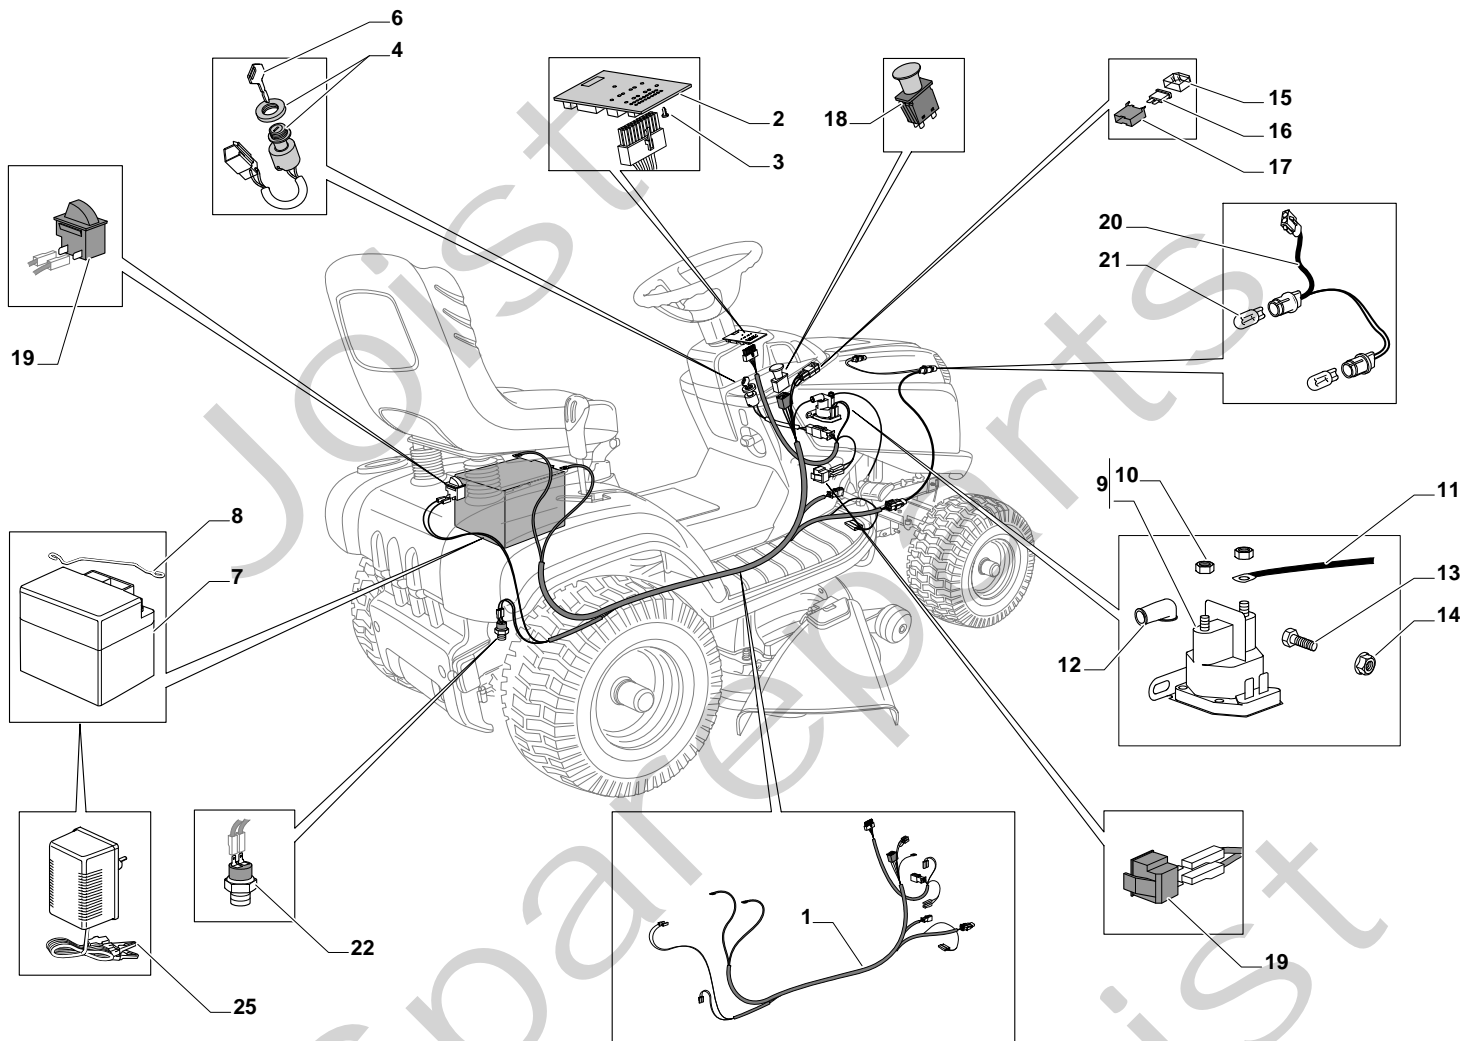

ESTATE TORNADO - Model Year 2009

Pos. Fig.	Antal Quantity	Art No Part No	Benämning	Description	Anmärkning Notes
1	1	182040150/0	Kabel	Cables Ass.Y	
2	1	125722433/0	Electronic Card (Ggp Engines)	Electronic Card (Ggp Engines)	
3	1	12735101/0	Skruv	Screw	
4	1	118450075/0	Brytare	Starting Switch	
6	1	118210023/0	Starting Key	Starting Key	
7	1	18120002/1	Batteri	Battery	
8	1	125430265/0	Fjäder	Spring	
9	1	18736111/0	Starter Relay	Starter Relay	
10	2	12360352/0	Mutter	Nut	
11	1	25065002/0	Kabel	Cable	
12	1	18564864/1	Tätningshylsa	Protection	
13	1	12790781/0	Skruv	Screw	
15	2	33215000/0	Kåpa	Cover	
15	2	33500007/0	Säkring	Fuse Carrier	
16	1	33340036/0	Säkring	Fuse 25 A	
16	1	33340040/0	Säkring	Fuse 10 A	
17	2	12154510/0	Mutter	Nut	
18	1	118450074/0	Kopplingshus	Clutch Switch	
19	2	119410613/0	Micro	Micro	
20	1	82040073/0	Kabel	Cable	
21	2	18459100/0	Farilamp For Lights	Farilamp For Lights	
22	1	19410610/0	Neutral Switch (Mech.)	Neutral Switch (Mech.)	
25	1	82180050/0	Batteriladdare	Battery Charger	
25	1	82180052/0	Batteriladdare	Battery Charger (U.K.)