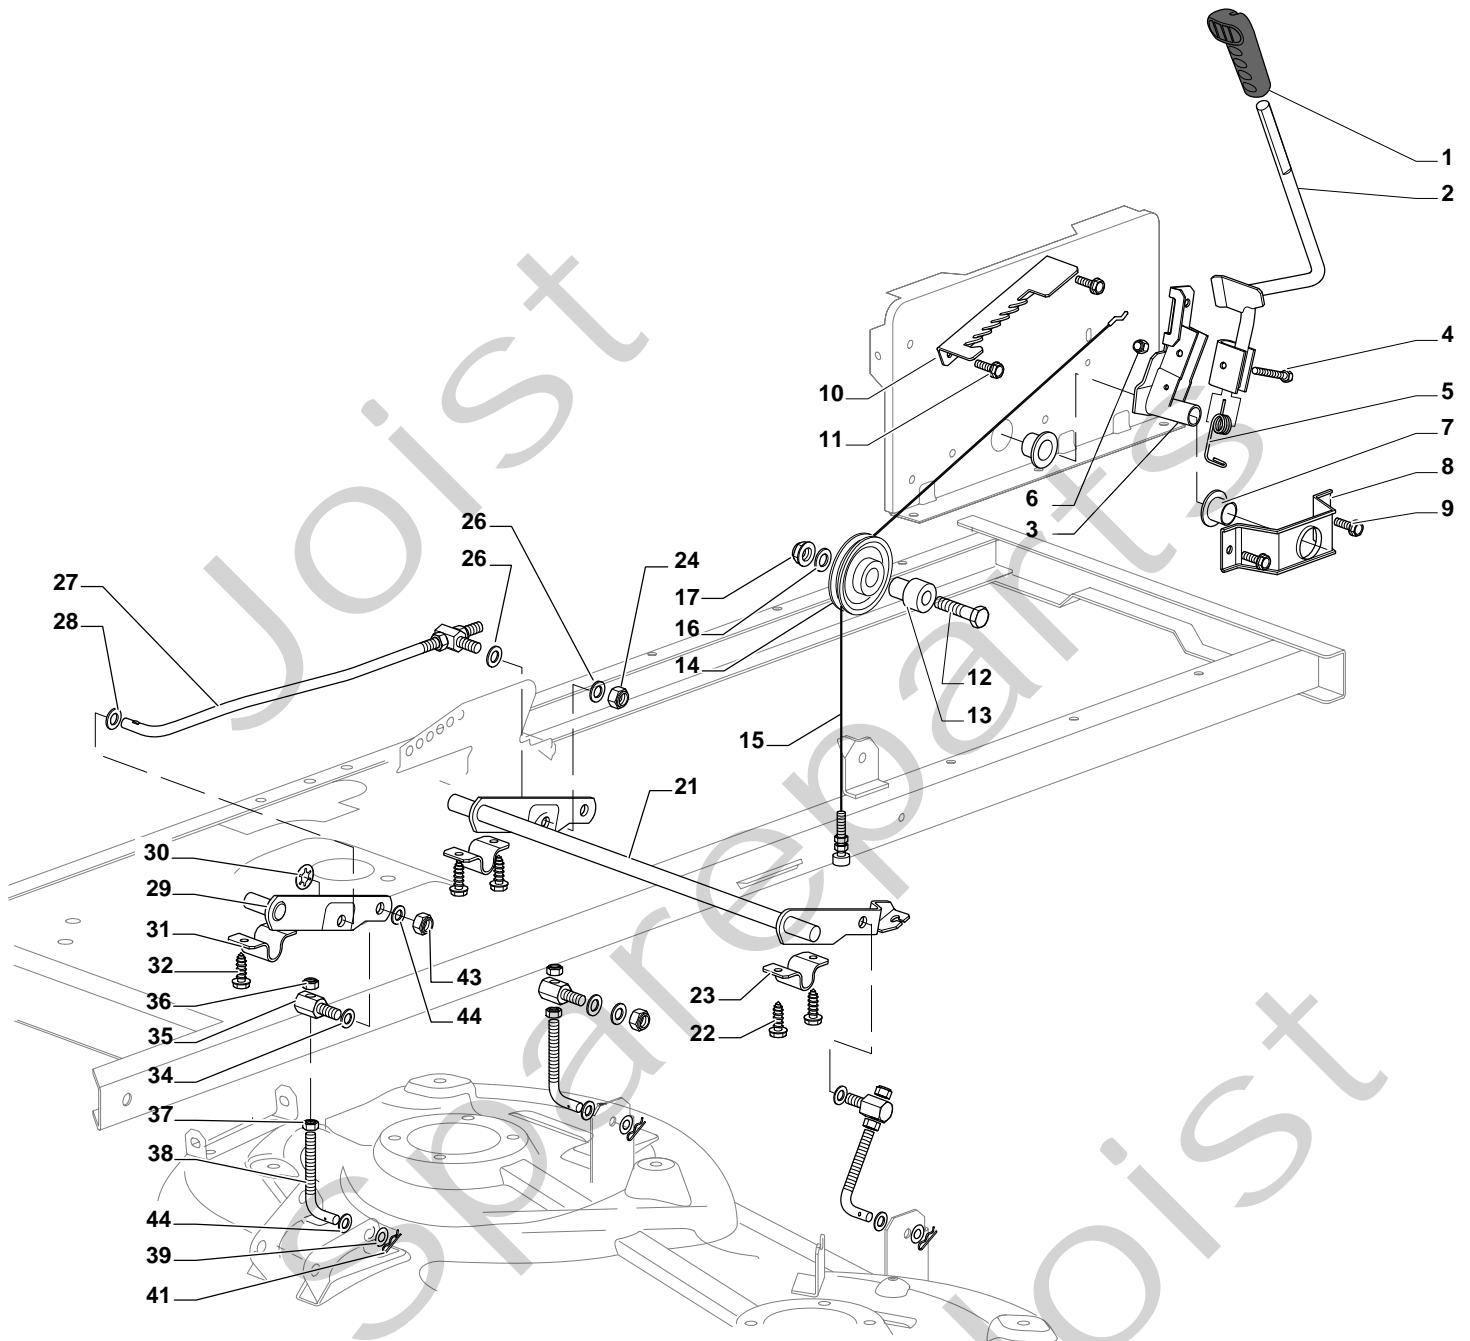

ESTATE TORNADO - Model Year 2009

Pos. Fig.	Antal Quantity	Art No Part No	Benämning	Description	Anmärkning Notes
1	1	325394533/0	Knopp	Knob	
2	1	382318229/0	Arm	Lever	
3	1	382318231/0	Axel	Axle	
4	1	12674700/0	Skruv	Screw	
5	1	125430261/0	Fjäder	Spring	
6	1	12154510/0	Mutter	Nut	
7	2	325038006/0	Bussning	Bush	
8	1	325785297/0	Stöd	Support	
9	2	125943009/0	Skruv	Screw	
10	1	325735515/0	Steering Shaft	Steering Shaft	
11	2	125943009/0	Skruv	Screw	
12	1	12793701/0	Skruv	Screw	
13	1	125040636/0	Bussning	Bush	
14	1	125601579/0	Remskiva	Pulley	
15	1	382004620/0	Kabel	Wire	
16	1	12523060/0	Bricka	Washer	
17	1	12293201/0	Mutter	Nut	
21	1	382318239/0	Axel	Axle	
22	4	12735599/0	Skruv	Screw	
23	2	325547231/0	Mothäll	Plate	
24	1	12155000/0	Mutter	Nut	
26	2	25670011/0	Bricka	Washer	
27	1	382000569/0	Vevstake	Connecting Rod	
28	1	12521350/0	Bricka	Washer	
29	1	382318237/0	Axel	Axle	
30	1	12604899/0	Lisbricka	Crown Fastener	
31	1	325547231/0	Mothäll	Plate	
32	2	12735599/0	Skruv	Screw	
34	3	25670008/1	Bricka	Washer	
35	3	125510107/1	Sprint	Pin	
36	3	12156602/0	Mutter	Nut	
37	3	12295200/0	Mutter	Nut	
38	3	25840012/0	Stång	Tie Rod	
39	3	12523060/0	Bricka	Washer	
41	3	24487998/0	Lisnål	Cotter Pin	
43	3	12156602/0	Mutter	Nut	
44	6	25670008/1	Bricka	Washer