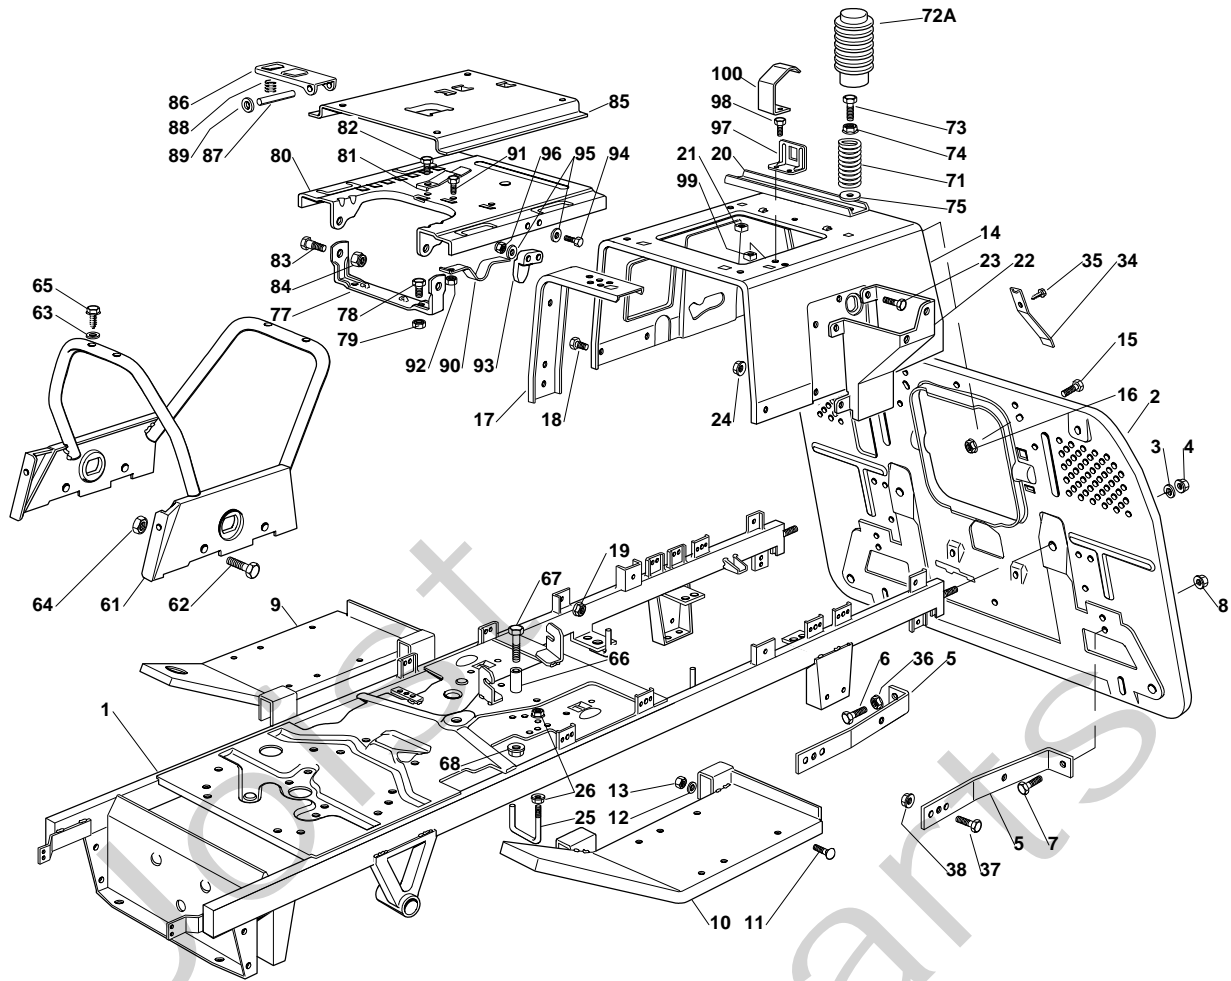

Genuine Spare Parts

ESTATE ROYALE

Pos. Fig.	Antal Quantity	Art No Part No	Benämning	Description	Anmärkning Notes
2	1	382547053/0	Mothäll	Plate	
3	2	12585100/0	Grower	Grower	
4	2	12295200/0	Mutter	Nut	
5	2	25774273/1	Reduktion	Stiffening	
6	1	12691100/0	Skruv	Screw	
7	3	12793102/0	Skruv	Screw	
8	4	12293201/0	Mutter	Nut	
9	1	382510041/2	Right Footboard Support	Right Footboard Support	
10	1	382510043/2	Left Footboard Support	Left Footboard Support	
11	4	12815245/0	Skruv	Screw	
12	4	12523040/0	Bricka	Washer	
13	4	12154510/0	Mutter	Nut	
14	1	325785133/4	Seat Support	Seat Support	
15	5	12791011/0	Skruv	Screw	
16	5	12292102/0	Mutter	Nut	
17	2	25650065/0	Reduktion	Stiffening	
18	6	12791011/0	Skruv	Screw	
19	6	12292102/0	Mutter	Nut	
20	1	25650067/0	Reduktion	Stiffening	
21	2	12360420/0	Mutter	Nut	
22	1	325785137/1	Stöd	Support	
23	4	12791011/0	Skruv	Screw	
24	4	12292102/0	Mutter	Nut	
25	1	25580019/0	Remstyrning	Belt Guide	
26	2	12292102/0	Mutter	Nut	
34	1	25430238/0	Fjäder	Spring	
35	1	12731580/0	Skruv	Screw	
36	1	12293200/0	Mutter	Nut	
37	2	12793102/0	Skruv	Screw	
38	2	12293201/0	Mutter	Nut	
61	1	82650041/1	Chassi	Chassis	