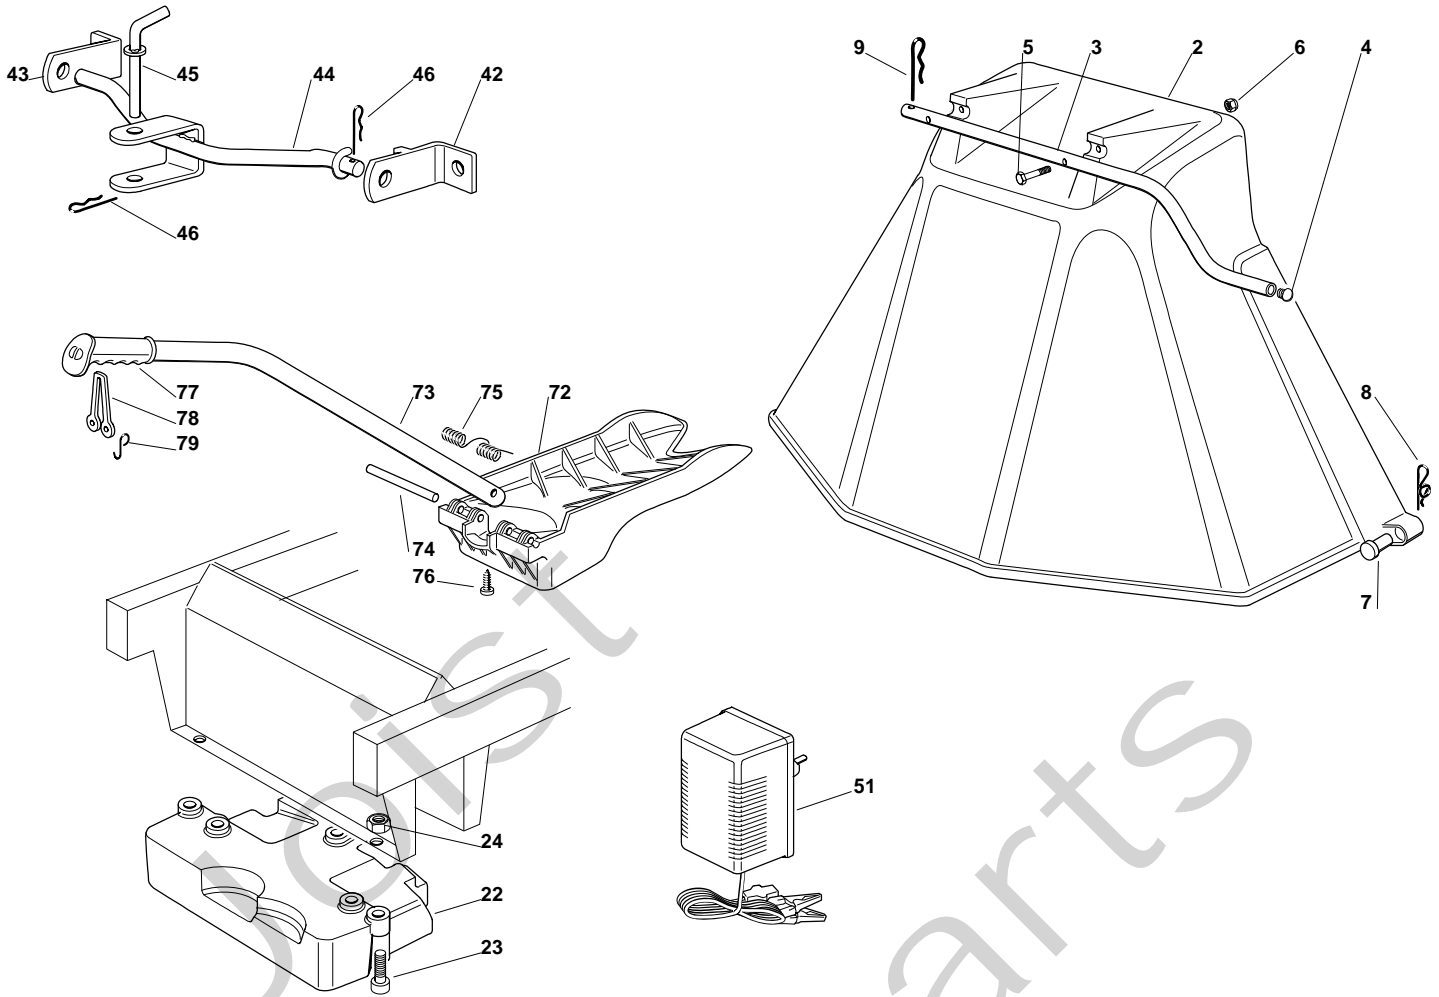

ESTATE ROYAL E - Model Year 2009

Pos. Fig.	Antal Quantity	Art No Part No	Benämning	Description	Anmärkning Notes
2	1	82400003/1	Exit Protection	Ejection Guard	
3	1	25869043/0	Support	Support	
4	2	18566110/0	Plugg	Cap	
5	2	12689515/0	Skruv	Screw	
6	2	12154510/0	Mutter	Nut	
7	2	25510022/0	Sprint	Pin	
8	2	24487998/0	Låsnål	Cotter Pin	
9	1	24487999/0	Låsnål	Cotter Pin	
22	1	25519997/1	Weight	Weight	
23	3	12760520/0	Skruv	Screw	
24	3	12155000/0	Mutter	Nut	
42	1	82735502/0	Fäste	Bracket Right Hitch Support	
43	1	25774213/0	Fäste	Bracket Left Hitch Support	
44	1	382033105/1	Stång	Rod	
45	1	25510021/1	Sprint	Pin	
46	2	24487999/0	Låsnål	Cotter Pin	
51	1	82180050/0	Batteriladdare	Battery Charger	
51	1	82180052/0	Batteriladdare	Battery Charger (U.K.)	
72	1	325140097/0	Deflektor	Deflector (Mod. 102)	
73	1	25394005/0	Styre	Handle	
74	1	25510074/0	Sprint	Pin	
75	1	25430240/0	Fjäder	Spring	
76	1	12728680/0	Skruv	Screw	
77	1	25280000/1	Handtag	Handgrip	
78	1	25840011/1	Hake	Elastic Tie-Rod	
79	2	25253004/0	Hake	Hook