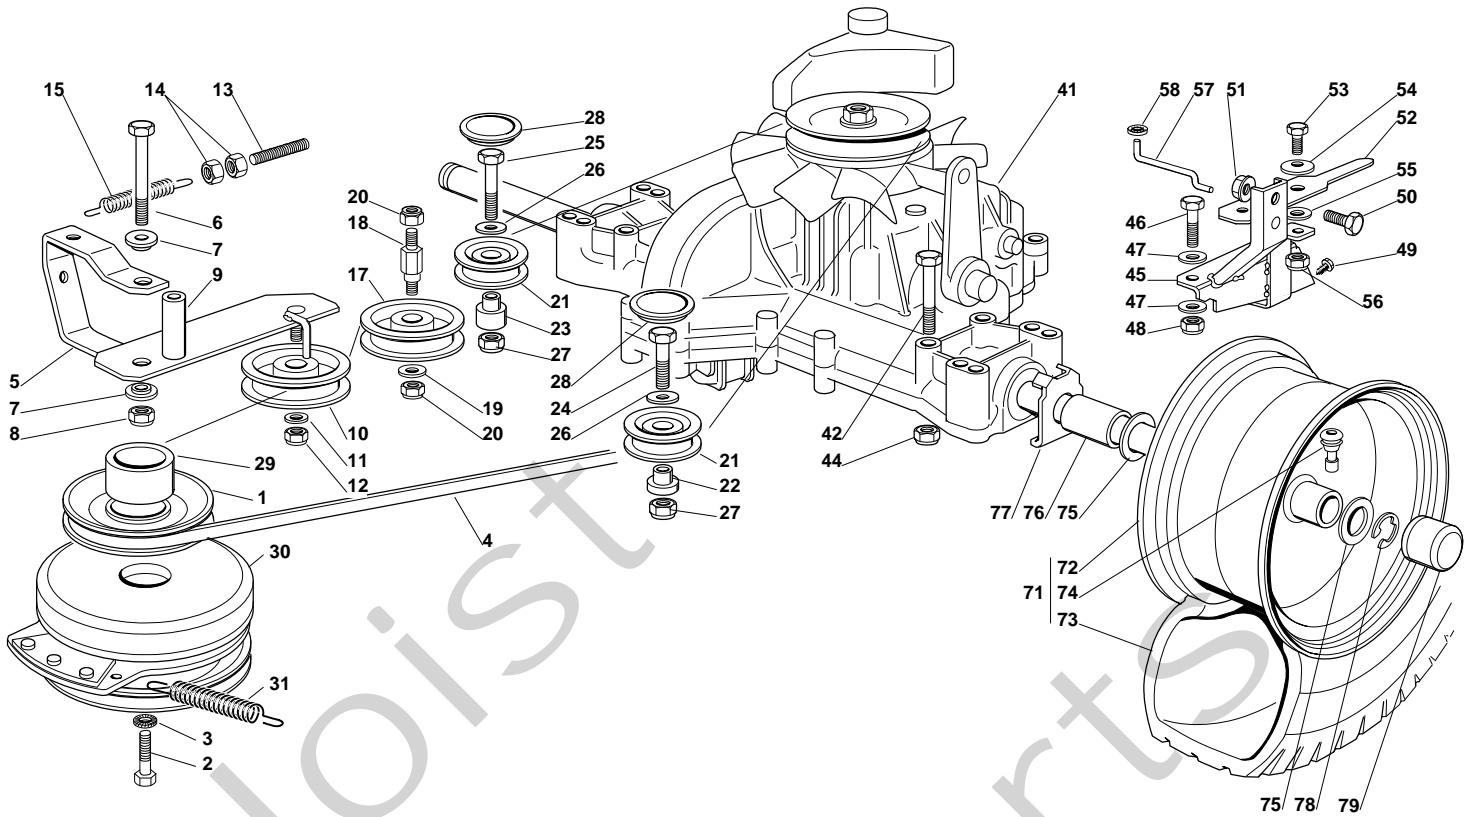

Pos. Fig.	Antal Quantity	Art No Part No	Benämning	Description	Anmärkning Notes
1	1	25601566/0	Remskiva	Pulley	
2	1	12737320/0	Skruv	Screw	
3	1	12543000/0	Bricka	Washer	
4	1	35062001/0	Drivrem	Belt	
5	1	82318165/1	Arm	Lever	
6	1	12692000/0	Skruv	Screw	
7	2	25038002/1	Bussning	Bush	
8	1	12155000/0	Mutter	Nut	
9	1	25160027/0	Distans	Spacer	
10	1	25601554/0	Remskiva	Pulley	
11	1	12523060/0	Bricka	Washer	
12	1	12155000/0	Mutter	Nut	
13	1	25840010/1	Stång	Tie Rod	
14	2	12293200/0	Mutter	Nut	
15	1	25430219/0	Fjäder	Spring	
17	1	25601555/0	Remskiva	Pulley	
18	1	25510036/1	Sprint	Pin	
19	1	12523060/0	Bricka	Washer	
20	2	12155000/0	Mutter	Nut	
21	2	25601570/0	Remskiva	Pulley	
22	1	125160030/1	Distans	Spacer	
23	1	125160024/2	Distans	Spacer	
24	1	12691115/0	Skruv	Screw	
25	1	12691400/0	Skruv	Right Screw	
26	2	12523060/0	Bricka	Washer	
27	2	12155000/0	Mutter	Nut	
28	2	25109521/1	Kåpa	Cover	
29	1	25160021/0	Distans	Spacer	
30	1	118399062/0	Koppling	Clutch	
31	1	25430210/0	Fjäder	Spring	
41	1	18400950/1	Rear Axle Tuff Torq K46F	Rear Axle Tuff Torq K46F