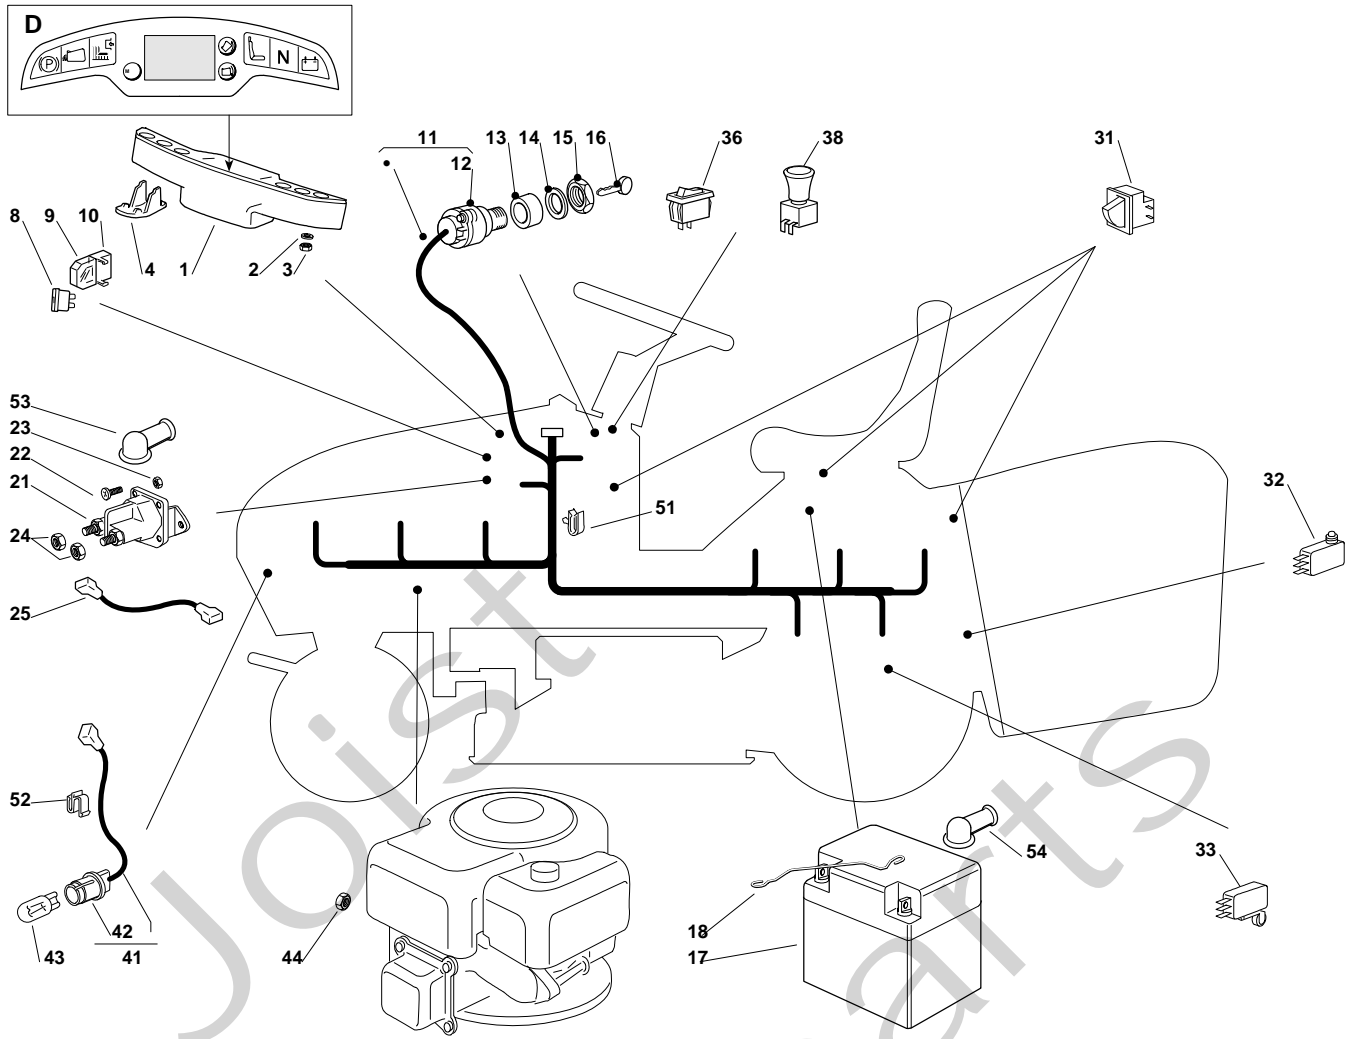

Pos. Fig.	Antal Quantity	Art No Part No	Benämning	Description	Anmärkning Notes
1	1	382722422/2	Skydd-röd	Cards + Guards (D)	
2	2	12521320/0	Bricka	Washer	
3	2	12154330/0	Mutter	Nut	
4	1	25031501/0	Deflektor	Deflector	
8	1	33340035/0	Säkring	Fuse 15 A	
8	1	33340036/0	Säkring	Fuse 25 A	
8	1	33340040/0	Säkring	Fuse 10 A	
9	3	33215000/0	Kåpa	Cover	
10	3	33500007/0	Säkring	Fuse Carrier	
11	1	182040147/0	Kabel	Cables Ass.Y	
12	1	18450072/0	Brytare	Starting Switch	
13	1	18550136/0	Distans	Spacer	
14	1	18550135/0	Bricka	Washer	
15	1	18400862/0	Ringmutter	Ringnut	
16	1	18210022/0	Starting Key	Starting Key	
17	1	18120002/1	Batteri	Battery	
18	1	25430230/0	Fjäder	Spring	
21	1	18736110/0	Starter Relay	Starter Relay	
22	2	12791011/0	Skruv	Screw	
23	2	12292102/0	Mutter	Nut	
24	2	12360352/0	Mutter	Nut	
25	1	25065002/0	Kabel	Cable	
31	3	19410606/0	Micro	Micro	
32	1	19410605/1	Brytare	Full Grasscat. Microsw.	
33	1	19410609/0	Neutral Switch (Hydro)	Neutral Switch (Hydro)	
36	1	18450060/1	Farilamp Switch	Farilamp Switch	
38	1	18450068/0	Kopplingshus	Clutch Switch	
41	1	82040073/0	Kabel	Cable	
42	2	33500030/0	Lamp Holder	Lamp Holder	
43	2	18459100/0	Farilamp For Lights	Farilamp For Lights	
44	1	12361005/0	Mutter	Nut