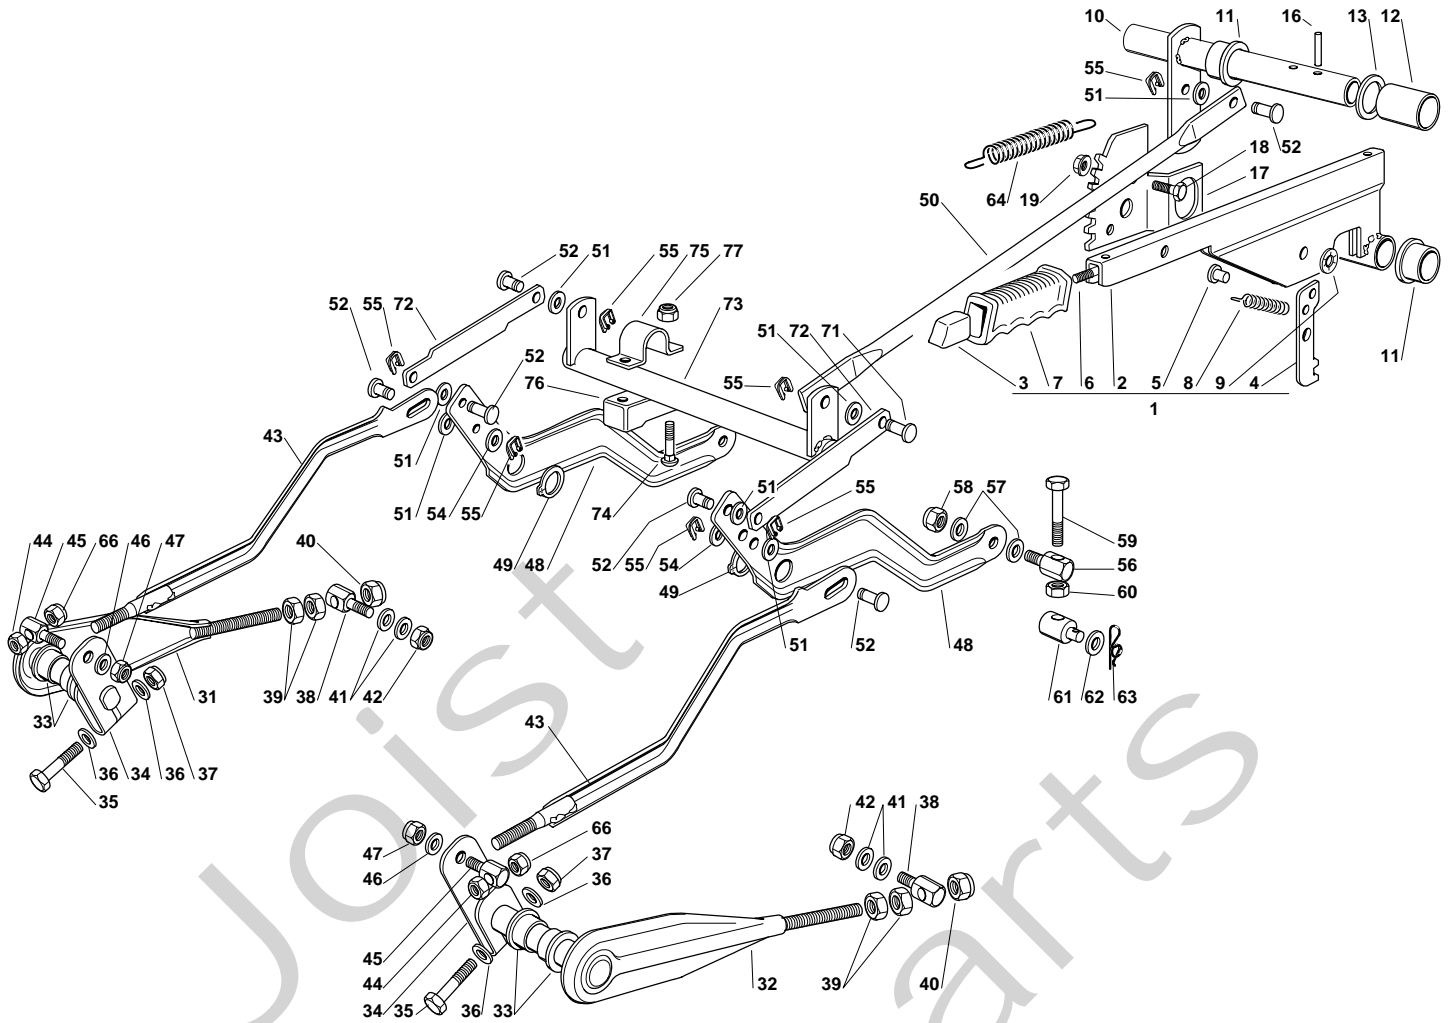

Pos. Fig.	Antal Quantity	Art No Part No	Benämning	Description	Anmärkning Notes
1	1	82300002/1		Lever Ass.Y (2 ÷ 9)	
2	1	82318139/0	Arm	Lever	
3	1	25605000/1	Tryckring	Button	
4	1	25470901/0	Dog	Dog	
5	1	25510011/0	Sprint	Pin	
6	1	25033002/0	Länk	Rod	
7	1	25394504/1	Knopp	Knob	
8	1	25430208/0	Fjäder	Spring	
9	1	12604899/0	Lísbricka	Crown Fastener	
10	1	382000551/0	Axel	Axle	
11	2	22034523/0	Bussning	Bush	
12	1	25160025/0	Distans	Spacer	
13	1	22672153/0	Bricka	Washer	
16	2	12620206/0	Stift	Pin	
17	1	25735506/1	Sector	Sector	
18	2	12792611/0	Skruv	Screw	
19	2	12293201/0	Mutter	Nut	
31	1	82318155/0	Right Lever (Mod. 102)	Right Lever (Mod. 102)	
32	1	82318157/0	Left Lever (Mod. 102)	Left Lever (Mod. 102)	
33	4	25040605/0	Bussning	Bush	
34	2	25318161/0	Arm	Lever	
35	2	12691700/0	Skruv	Screw	
36	4	12521350/0	Bricka	Washer	
37	2	12155000/0	Mutter	Nut	
38	2	25510056/0	Sprint	Pin	
39	4	12295200/0	Mutter	Nut	
40	2	12156602/0	Mutter	Nut	
41	4	25670008/1	Bricka	Washer	
42	2	12156602/0	Mutter	Nut	
43	2	82000477/2	Vevstake	Connecting Rod	
44	2	12155000/0	Mutter	Nut