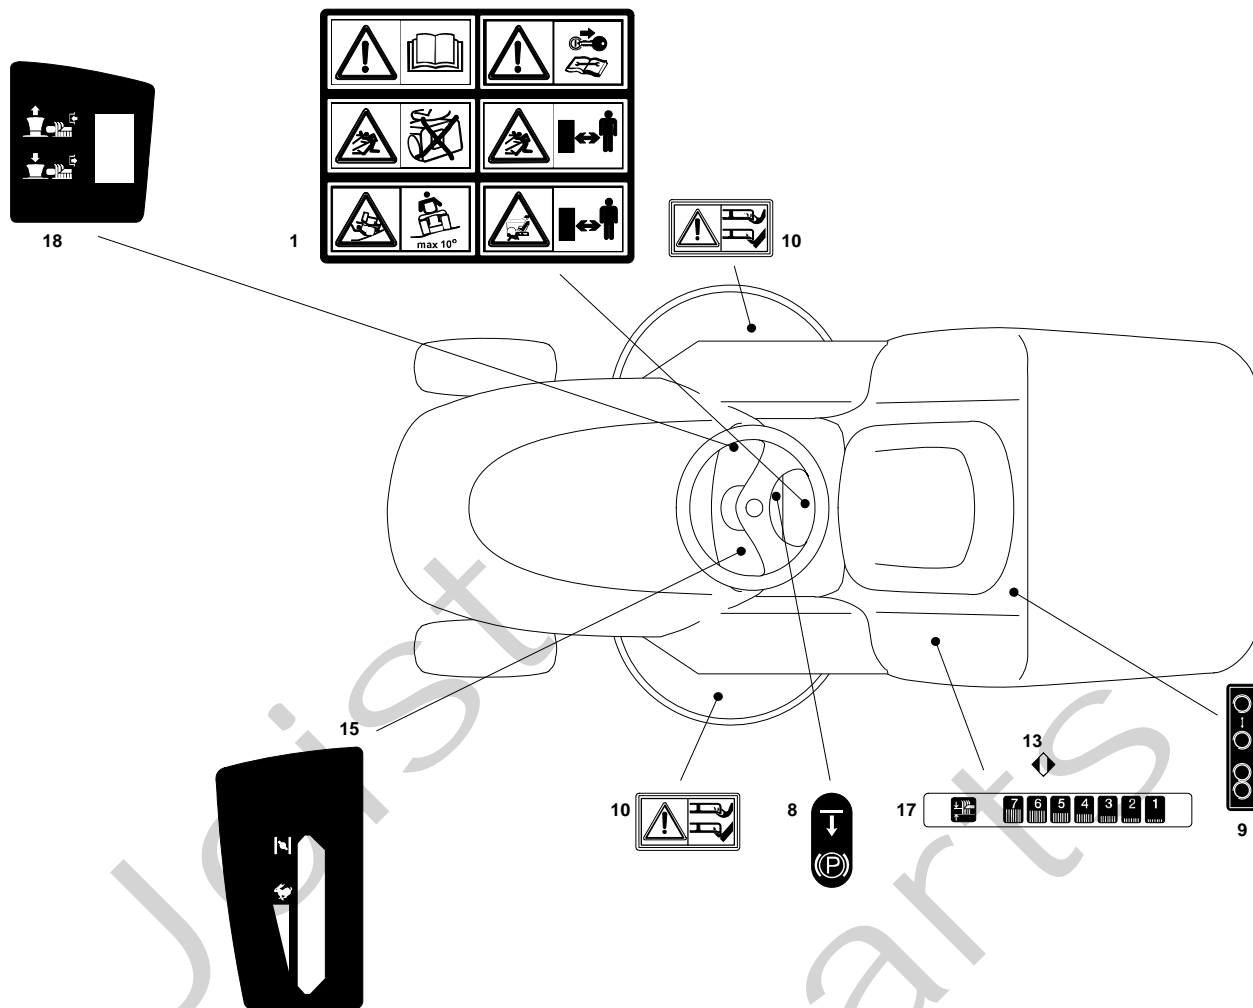

Pos. Fig.	Antal Quantity	Art No Part No	Benämning	Description	Anmärkning Notes
1	1	14357190/0	Dekal	Label	
2	1	14356756/2	Dekal	Label	
3	1	14356177/2	Dekal	Label	
4	1	14356184/3	Dekal	Label	
5	1	14357906/0	Dekal	Label	
6	1	14357967/0	Dekal	Label	
7	1	14357905/0	Dekal	Label	
8	1	114357526/1	Dekal	Label	
9	1	114357423/2	Dekal	Label	
10	2	114356699/1	Dekal	Label	
11	1	14356754/1	Dekal	Label	
12	1	14357907/0	Dekal	Label	
13	1	14357913/0	Dekal	Label	
15	1	14360717/0	Dekal	Label	
16	1	14360716/0	Dekal	Label	
17	1	14360719/0	Dekal	Label	
18	1	14360715/2	Dekal	Label	
19	1	14360912/0	Dekal	Label