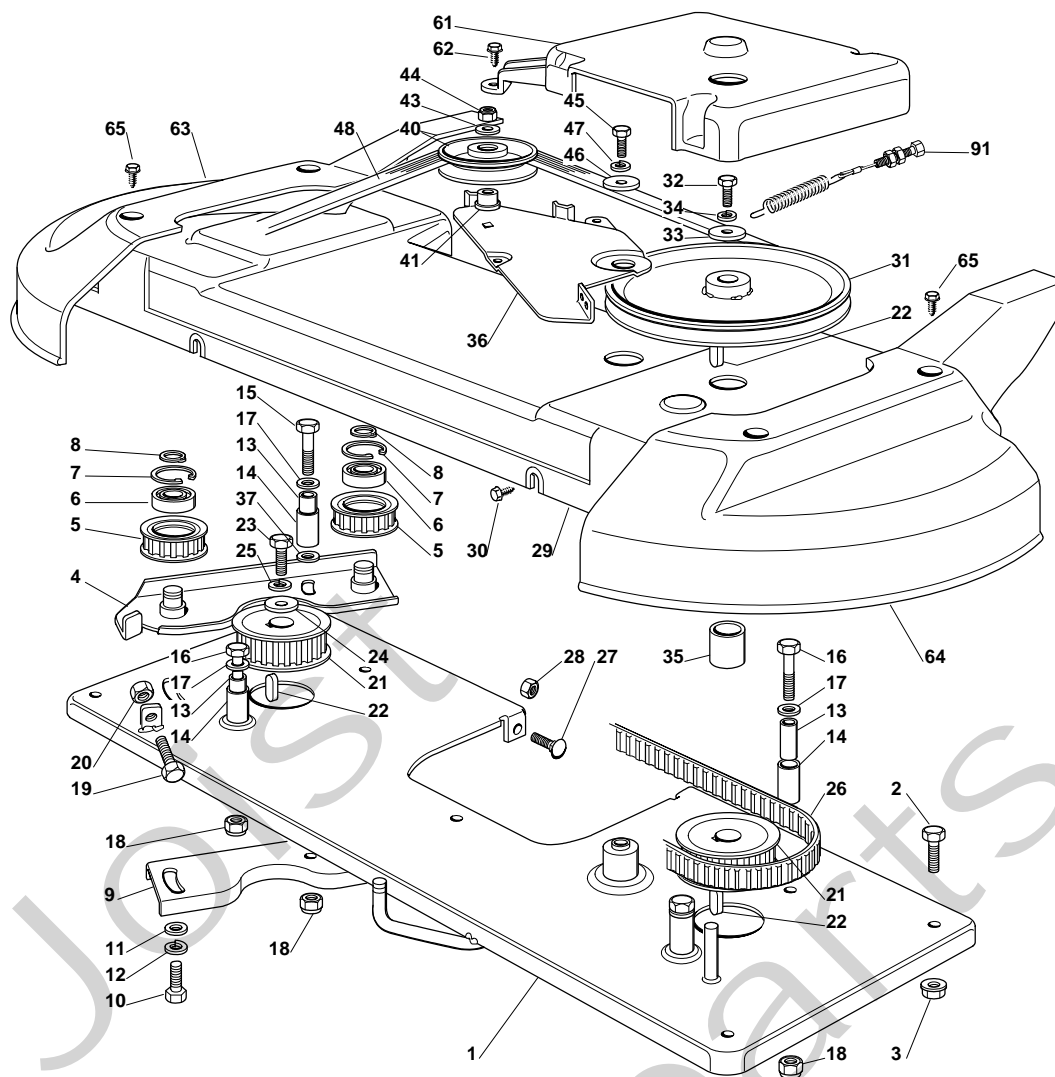

ESTATE ROYAL E - Model Year 2009

Pos. Fig.	Antal Quantity	Art No Part No	Benämning	Description	Anmärkning Notes
1	1	82547003/2	Plåt	Plate (Mod. 102)	
2	4	12792611/0	Skruv	Screw	
3	4	12293201/0	Mutter	Nut	
4	1	82785084/1	Stöd	Support	
5	2	25601559/1	Remskiva	Pulley (Mod. 102)	
6	2	19216033/1	Kullager	Bearing	
7	2	12610800/0	Seegerring	Seeger	
8	2	12609200/0	Seegerring	Seeger	
9	1	25650037/0	Reduktion	Stiffening	
10	2	12793102/0	Skruv	Screw	
11	2	12521350/0	Bricka	Washer	
12	2	12583500/0	Låsbricka	Grower	
13	4	25160003/0	Distans	Spacer	
14	4	25038000/0	Bussning	Bushing	
15	1	12691700/0	Skruv	Screw	
16	3	12691200/0	Skruv	Screw	
17	4	12521350/0	Bricka	Washer	
18	4	12155000/0	Mutter	Nut	
19	1	12793900/0	Skruv	Screw	
20	1	12293200/0	Mutter	Nut	
21	2	25601560/0	Remskiva	Pulley (Mod. 102)	
22	3	12139480/0	Kil	Key	
23	1	12793102/0	Skruv	Screw	
24	1	25670007/0	Bricka	Washer	
25	1	12583500/0	Låsbricka	Grower	
26	1	35065600/0	Drive belt	Belt (Mod. 102)	
27	3	12815200/0	Skruv	Screw	
28	3	12292102/0	Mutter	Nut	
29	1	325060128/0	Hus	Case (Mod. 102)	
30	6	12735110/0	Skruv	Screw	
31	1	25601550/0	Remskiva	Pulley (Mod. 102)