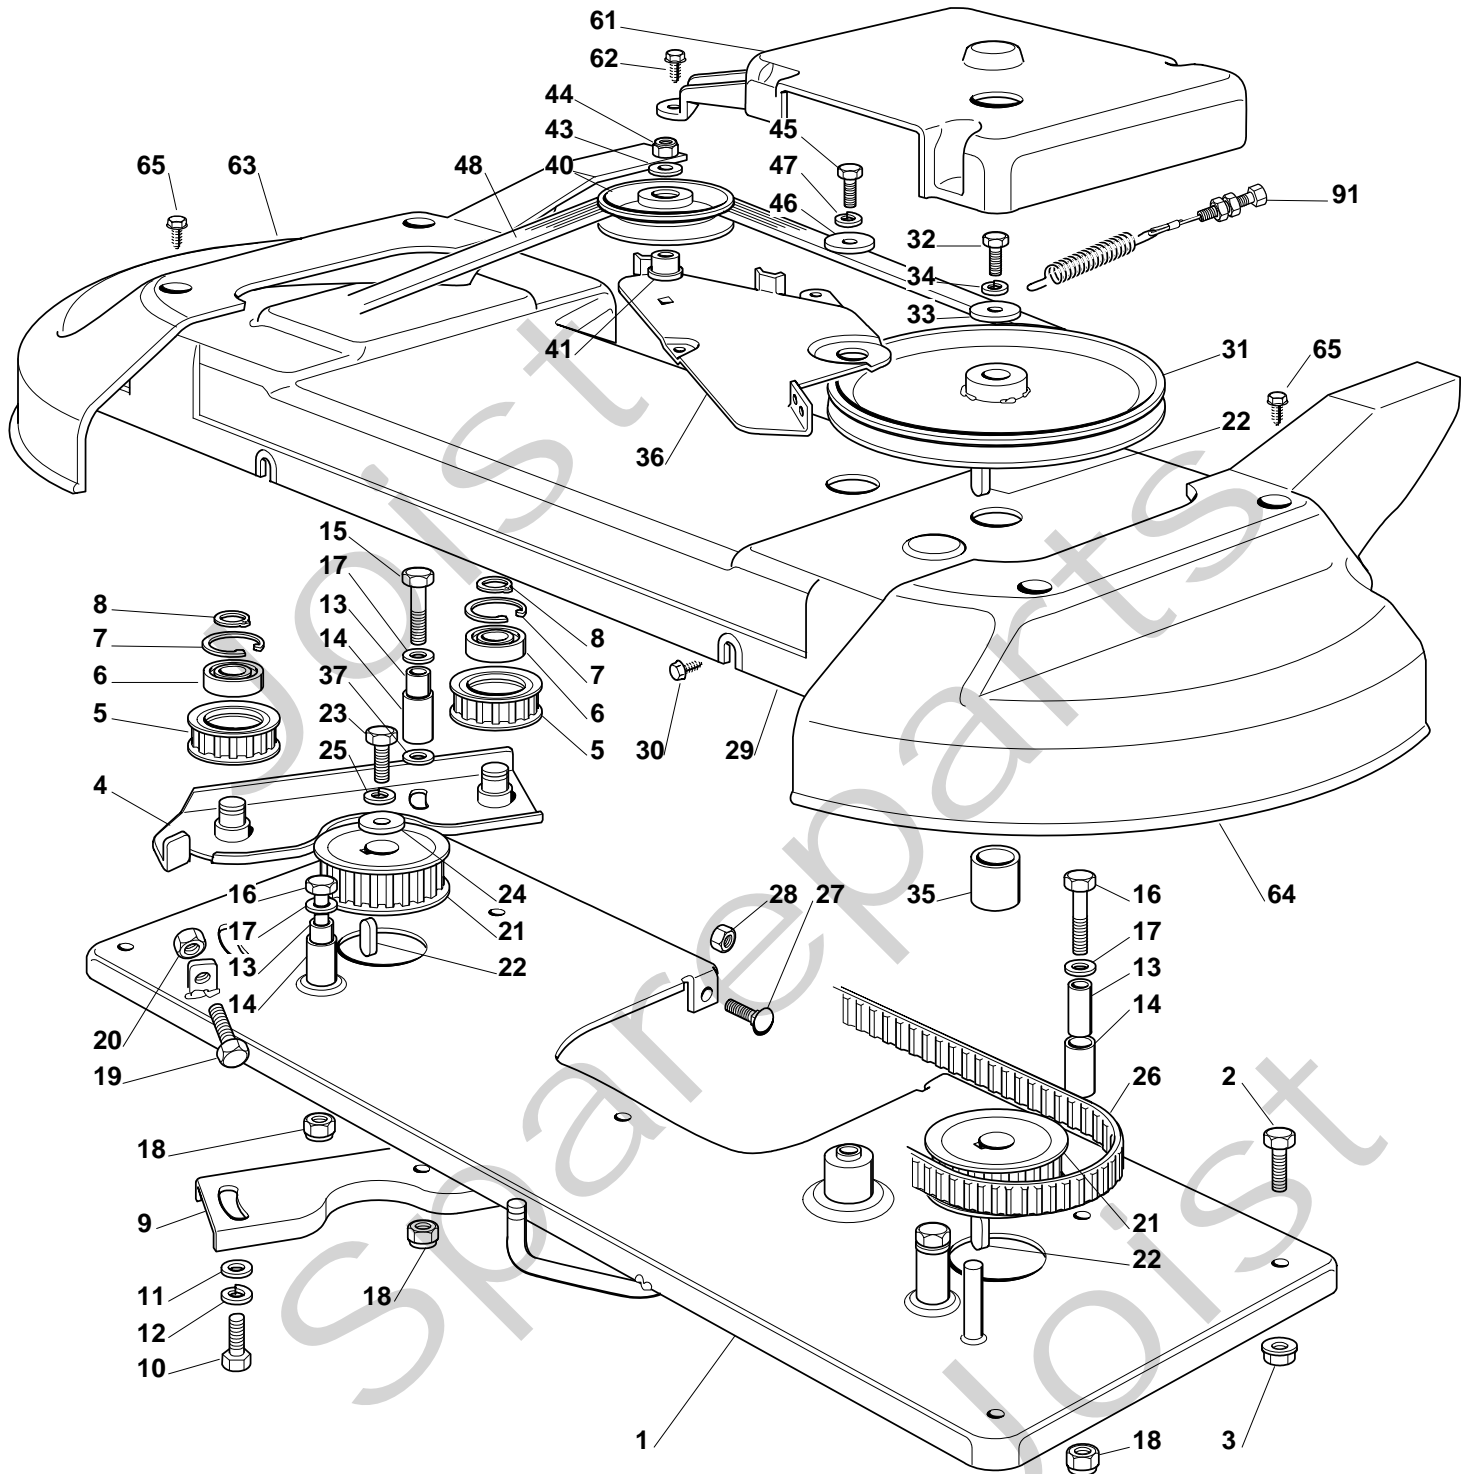

Estate Grand Royal - Model Year 2010

Pos. Fig.	Antal Quantity	Art No Part No	Benämning	Description	Anmärkning Notes
1	1	82547005/1	Plåt	Plate (Mod. 122)	
2	4	12792611/0	Skruv	Screw	
3	4	12293201/0	Mutter	Nut	
4	1	82785084/1	Stöd	Support	
5	2	25601561/0	Remskiva	Pulley (Mod. 122)	
6	2	19216033/1	Kullager	Bearing	
7	2	12610800/0	Seegerring	Seeger	
8	2	12609200/0	Seegerring	Seeger	
9	1	25650037/0	Reduktion	Stiffening	
10	2	12793102/0	Skruv	Screw	
11	2	12521350/0	Bricka	Washer	
12	2	12583500/0	Låsbricka	Grower	
13	4	25160003/0	Distans	Spacer	
14	4	25038000/0	Bussning	Bushing	
15	1	12691700/0	Skruv	Screw	
16	3	12691200/0	Skruv	Screw (Wheels 15")	
17	4	12521350/0	Bricka	Washer	
18	4	12155000/0	Mutter	Nut	
19	1	12793900/0	Skruv	Screw	
20	1	12293200/0	Mutter	Nut	
21	2	25601562/0	Remskiva	Pulley (Mod. 122)	
22	3	12139480/0	Kil	Key	
23	1	12793102/0	Skruv	Screw	
24	1	25670007/0	Bricka	Washer	
25	1	12583500/0	Låsbricka	Grower	
26	1	35065601/0	Drive belt	Belt (Mod. 122)	
27	3	12815200/0	Skruv	Screw	
28	3	12292102/0	Mutter	Nut	
29	1	25060101/2	Hus	Case (Mod. 122)	
30	6	12735110/0	Skruv	Screw	
31	1	25601549/0	Remskiva	Pulley (Mod. 122)	
32	1	12793102/0	Skruv	Screw	
33	1	25670007/0	Bricka	Washer	
34	1	12583500/0	Låsbricka	Grower	
35	1	25160002/0	Distans	Spacer	
36	1	25318119/0	Bromsarm	Brake Lever (Mod. 122)	
37	1	12523060/0	Bricka	Washer	
40	1	25601555/0	Remskiva	Pulley	
41	1	25160007/0	Distans	Spacer	
42	1	12818900/0	Skruv	Screw	
43	1	12523060/0	Bricka	Washer	
44	1	12155000/0	Mutter	Nut	
45	1	12793102/0	Skruv	Screw	
46	1	12523070/0	Bricka	Washer	
47	1	12583500/0	Låsbricka	Grower	
48	1	35062812/0	Drive belt	Belt (Mod. 122)	
61	1	25600050/0	Skydd	Guard (Mod. 122)	
62	3	12735403/0	Skruv	Screw	
63	1	25060104/0	Skydd	Guard (Tcx)	
64	1	25060105/0	Skydd	Guard (Tcx)	
65	4	12735403/0	Skruv	Screw	
91	1	82004609/0	Kabel	Wire (Mod. 122)