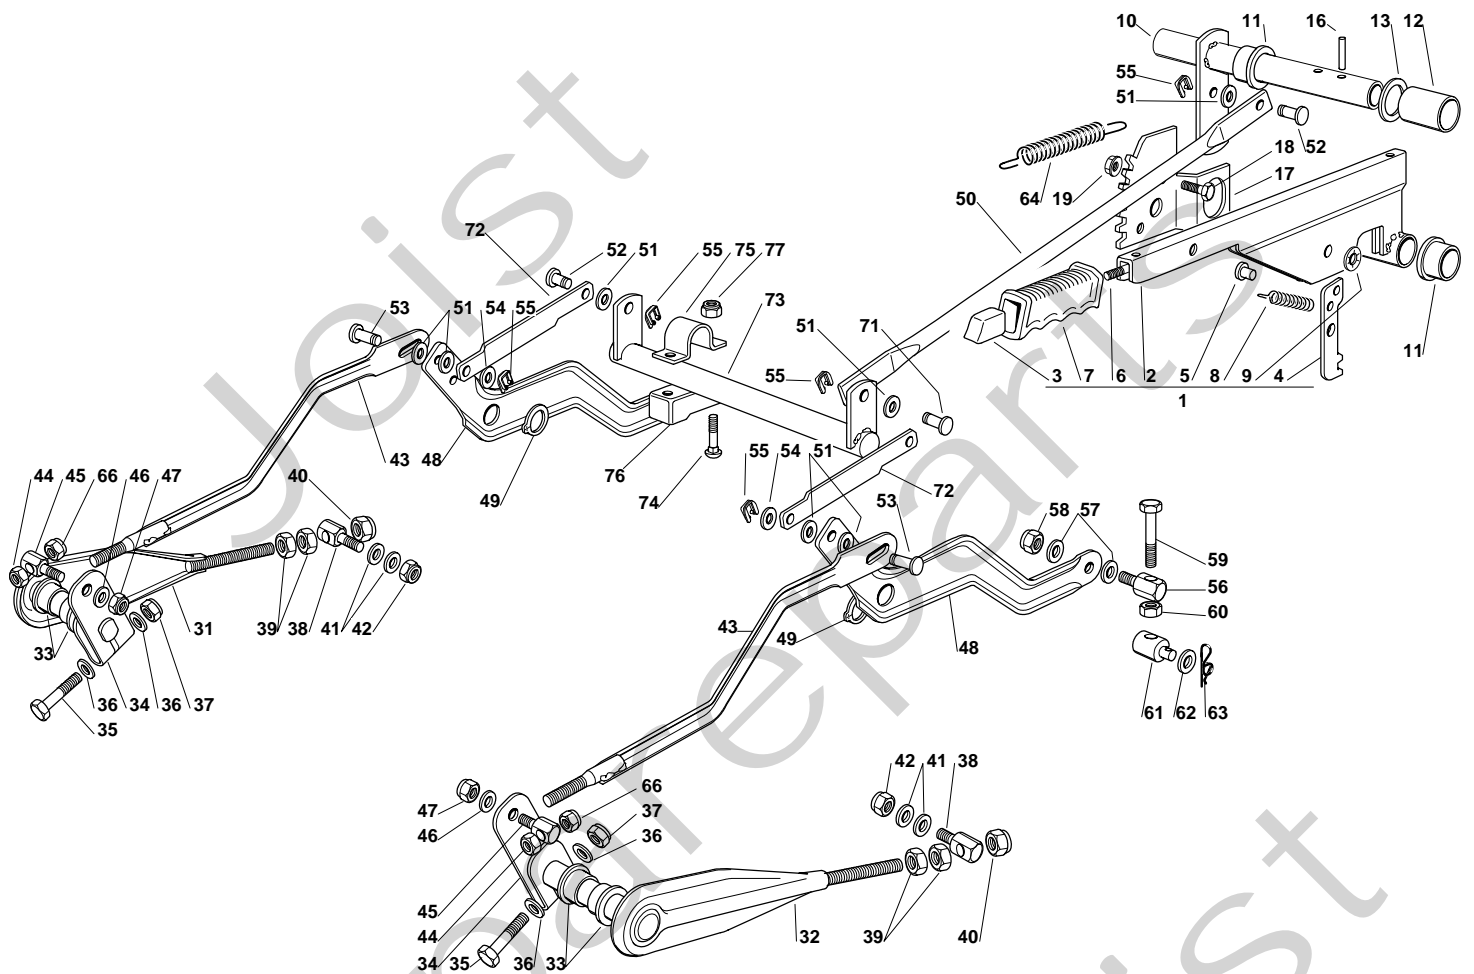

Estate Grand Royal - Model Year 2010

Pos. Fig.	Antal Quantity	Art No Part No	Benämning	Description	Anmärkning Notes
1	1	82300002/1		Lever Ass.Y (2 ÷ 9)	
2	1	82318139/0	Arm	Lever	
3	1	25605000/1	Tryckring	Button	
4	1	25470901/0	Dog	Dog	
5	1	25510011/0	Sprint	Pin	
6	1	25033002/0	Länk	Rod	
7	1	25394504/1	Knopp	Knob	
8	1	25430208/0	Fjäder	Spring	
9	1	12604899/0	Låsbricka	Crown Fastener	
10	1	382000551/0	Axel	Axle	
11	2	22034523/0	Bussning	Bush	
12	1	25160025/0	Distans	Spacer	
13	1	22672153/0	Bricka	Washer	
16	2	12620206/0	Stift	Pin	
17	1	25735506/1	Sector	Sector	
18	2	12792611/0	Skruv	Screw	
19	2	12293201/0	Mutter	Nut	
31	1	82318159/0	Right Lever (Mod. 122)	Right Lever (Mod. 122)	
32	1	82318161/0		Left Lever (Mod. 122)	
33	4	25040605/0	Bussning	Bush	
34	2	25318161/0	Arm	Lever	
35	2	12691700/0	Skruv	Screw	
36	4	12521350/0	Bricka	Washer	
37	2	12155000/0	Mutter	Nut	
38	2	25510056/0	Sprint	Pin	
39	4	12295200/0	Mutter	Nut	
40	2	12156602/0	Mutter	Nut	
41	4	25670008/1	Bricka	Washer	
42	2	12156602/0	Mutter	Nut	
43	2	82000477/2	Vevstake	Connecting Rod	
44	2	12155000/0	Mutter	Nut	
45	2	25510055/0	Sprint	Pin	
46	2	12521350/0	Bricka	Washer	
47	2	12155000/0	Mutter	Nut	
48	2	25318153/1	Rear Lever	Rear Lever	
49	2	12609255/0	Seegerring	Seeger	
50	1	325033071/0	Vevstake	Connecting Rod	
51	7	25670011/0	Bricka	Washer	
52	2	125510117/0	Sprint	Pin (Mod. 122)	
53	2	25510048/0	Sprint	Pin (Mod. 122)	
54	2	12521350/0	Bricka	Washer	
55	5	12436050/0	Låsplatta	Plate	
56	2	25510056/0	Sprint	Pin	
57	4	25670008/1	Bricka	Washer	
58	2	12156602/0	Mutter	Nut	
59	2	12794985/0	Skruv	Screw (Mod. 122)	
60	2	12295200/0	Mutter	Nut	
61	2	25510070/0	Sprint	Pin	
62	2	12523090/0	Bricka	Washer	
63	2	24487998/0	Låsnål	Cotter Pin	
64	1	25430218/0	Fjäder	Spring	
66	2	12293200/0	Mutter	Nut	
71	1	25510048/0	Sprint	Pin (Mod. 122)	
72	2	325318223/0	Arm	Lever	
73	1	382000547/0	Axel	Axle	
74	4	12815240/0	Skruv	Screw	
75	2	325547203/0	Plåt	Plate	
76	2	325785292/0	Stöd	Bracket	
77	4	12154510/0	Mutter	Nut	