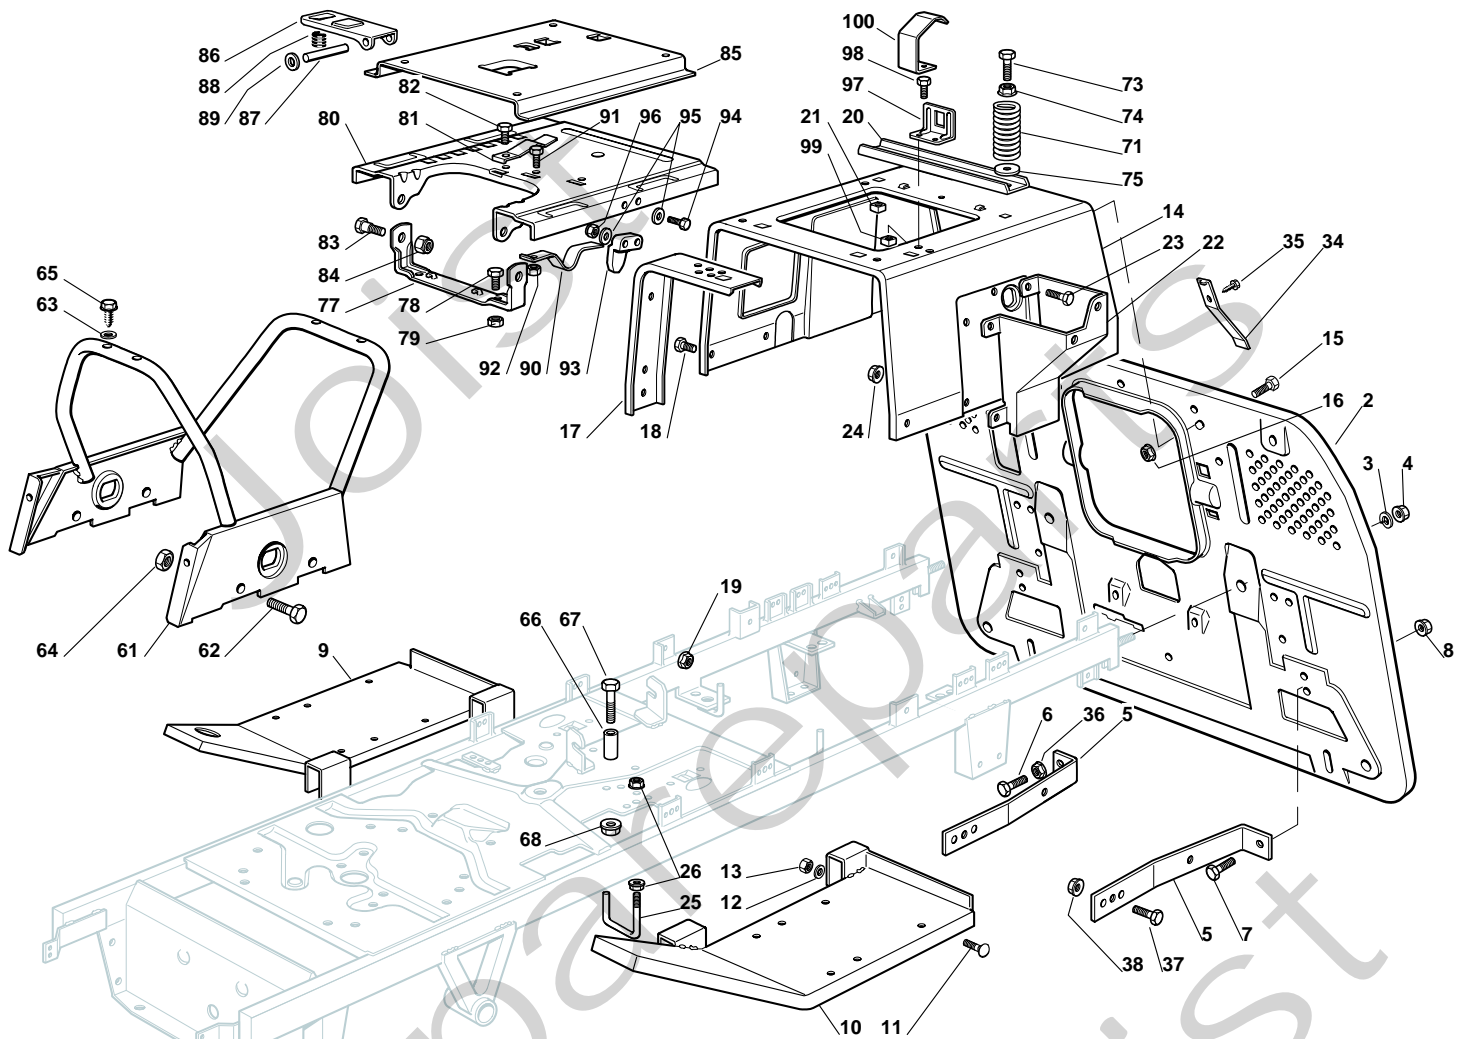

Genuine Spare Parts

**Estate Grand Royal - Model
Year 2010**

Estate Grand Royal - Model Year 2010

Pos. Fig.	Antal Quantity	Art No Part No	Benämning	Description	Anmärkning Notes
2	1	382547051/0	Mothäll	Plate	
2	1	382547053/0	Mothill	Plate	
3	2	12585100/0	Grower	Grower	
4	2	12295200/0	Mutter	Nut	
5	2	25774273/1	Reduktion	Stiffening	
6	1	12691100/0	Skruv	Screw	
7	3	12793102/0	Skruv	Screw	
8	4	12293201/0	Mutter	Nut	
9	1	382510041/2	Right Footboard Support	Right Footboard Support	
10	1	382510043/2	Left Footboard Support	Left Footboard Support	
11	4	12815245/0	Skruv	Screw	
12	4	12523040/0	Bricka	Washer	
13	4	12154510/0	Mutter	Nut	
14	1	325785133/4	Seat Support	Seat Support	
15	5	12791011/0	Skruv	Screw	
16	5	12292102/0	Mutter	Nut	
17	2	25650065/0	Reduktion	Stiffening	
18	6	12791011/0	Skruv	Screw	
19	6	12292102/0	Mutter	Nut	
20	1	25650067/0	Reduktion	Stiffening	
21	2	12360420/0	Mutter	Nut	
22	1	325785137/1	Stöd	Support	
23	4	12791011/0	Skruv	Screw	
24	4	12292102/0	Mutter	Nut	
25	1	25580019/0	Remstyrning	Belt Guide	
26	2	12292102/0	Mutter	Nut	
34	1	25430238/0	Fjäder	Spring	
35	1	12731580/0	Skruv	Screw	
36	1	12293200/0	Mutter	Nut	
37	2	12793102/0	Skruv	Screw	
38	2	12293201/0	Mutter	Nut	
61	1	82650041/1	Chassi	Chassis	
62	4	12792611/0	Skruv	Screw	
63	4	12521330/0	Bricka	Washer	
64	4	12293201/0	Mutter	Nut	
65	4	12731350/0	Skruv	Screw	
66	1	22167840/0	Distans	Spacer (Wheels 15")	
67	1	12691200/0	Skruv	Screw (Wheels 15")	
68	1	12293201/0	Mutter	Nut	
71	2	25430205/1	Fjäder	Spring	
73	2	25943001/0	Skruv	Screw	
74	2	12293201/0	Mutter	Nut	
75	2	12523070/0	Bricka	Washer	
77	1	82774207/0	Seat Clamp Support	Seat Clamp Support	
78	2	12792611/0	Skruv	Screw	
79	2	12293201/0	Mutter	Nut	
80	1	25785149/2	Luftfilterhus	Fixed Seat Supp.	
81	1	25430203/0	Fjäder	Spring	
82	1	12731580/0	Skruv	Screw	
83	2	22524970/2	Sprint	Pin	
84	2	12155010/0	Mutter	Nut	
85	1	325785147/1	Seat Support	Seat Support	
86	1	25318109/0	Arm	Stop Lever	
87	1	25510000/0	Sprint	Pin	
88	1	25430202/0	Fjäder	Spring	
89	2	12604897/0	Låsring	Washer	
90	1	25430223/2	Fjäder	Spring	
91	1	12789000/0	Skruv	Screw	
92	1	12154330/0	Mutter	Nut	