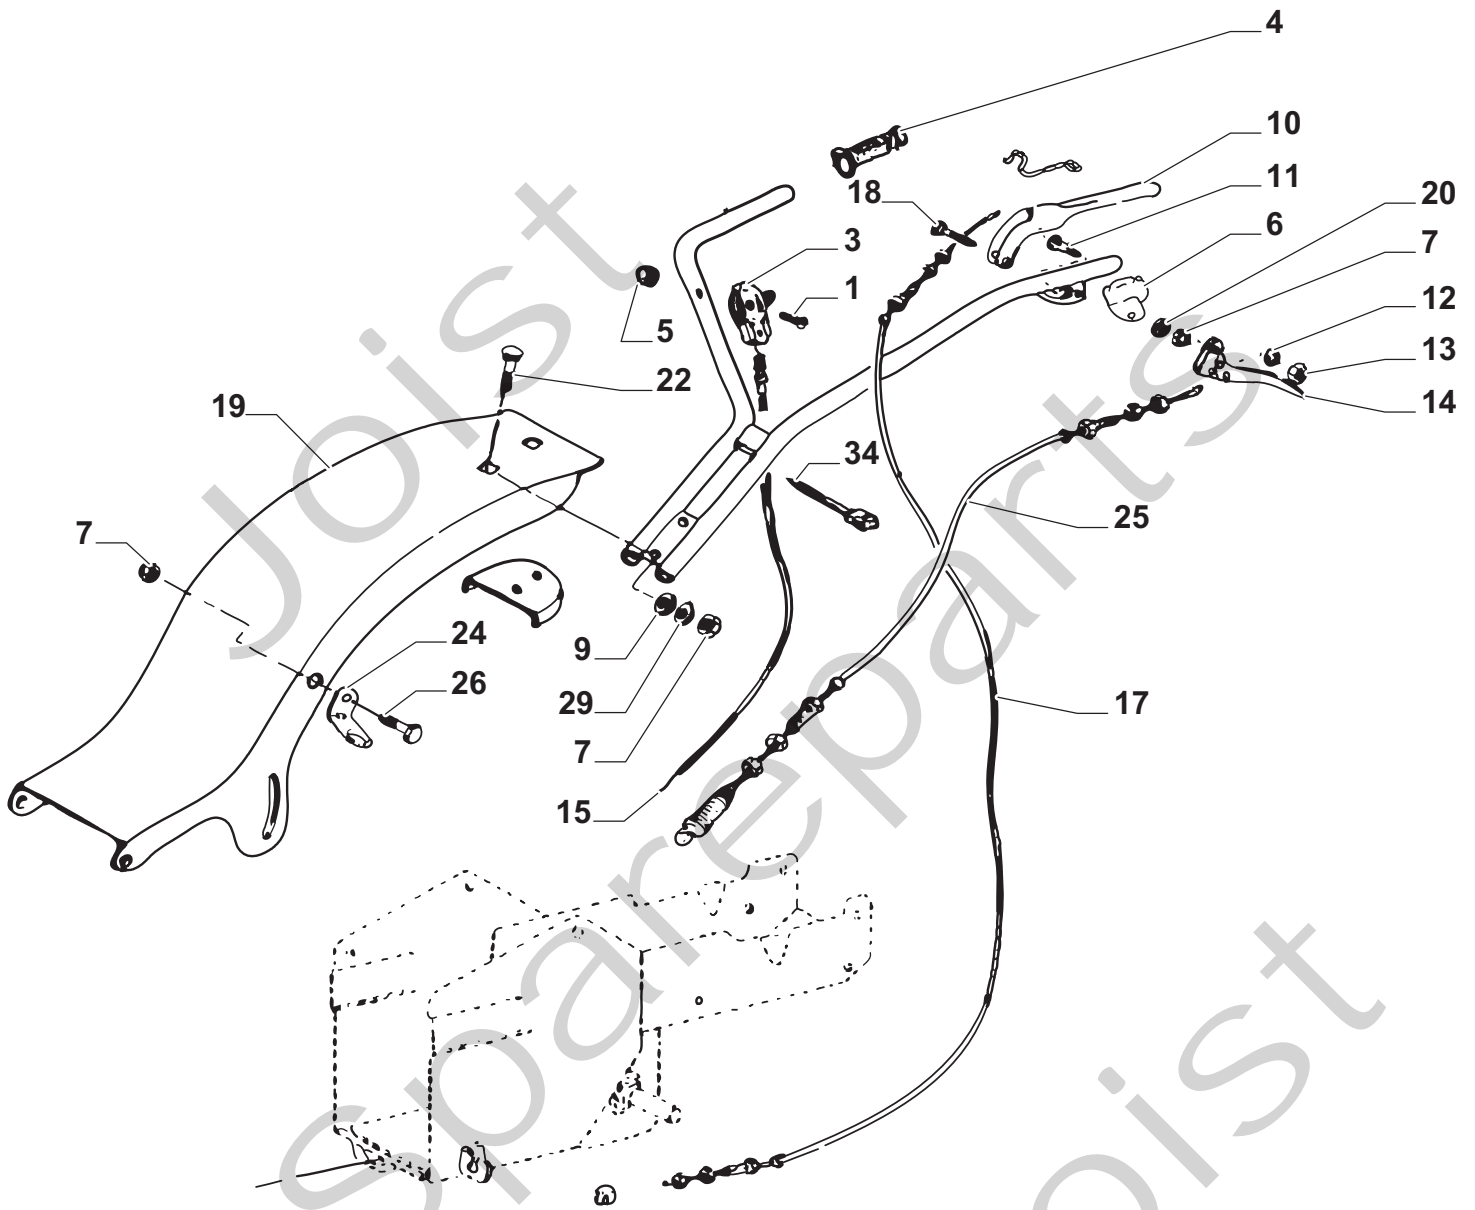

SILEX 87 B

SILEX 87 B

Pos. Fig.	Antal Quantity	Art No Part No	Benämning	Description	Anmärkning Notes
1	2	9799-1031-02	Mutter	Nut	
2	2	9678-0011-02	Låsbricka	Washer	
3	1	1483-2085-01	Bricka	Spacer	
5	8	9959-0816-16	Skruv	Screw	
6	6	9699-0028-02	Planbricka	Washer	
7	3	9699-0028-02	Planbricka	Washer	
8	9	9747-0831-02	Mutter	Nut	
9	8	1483-2108-01	Bussning	Spacer	
12	1	1483-2326-01	Remskiva	Pulley	
13	1	1483-2352-01	Drivrem	Belt	
14	1	12139100/0	Kil	Key	
17	1	1483-2353-01	Axel	Shaft	
18	1	1483-2347-01	Överbelastningsskydd	Protection Cover Yellow	
19	3	9699-0122-02	Bricka	Washer	
20	2	9997-0835-12	Skruv	Screw	
21	1	9987-5225-16	Skruv	Screw	
24	1	1483-2350-01	Drivrem	Belt	
25	1	1483-2354-01	Remskiva	Pulley	
26	1	1483-2071-01	Kullager	Bearing	
27	1	1483-2355-01	Tätningring	Gasket	
30	1	9997-0840-12	Skruv	Screw	
31	1	9799-1231-02	Mutter	Nut	
32	1	9997-1230-16	Skruv	Screw	
33	1	1483-2004-01	Spännrulle	Pulley	
34	1	9997-0816-16	Skruv	Screw	
35	1	1483-2083-01	Spännarm	Lever	
37	2	9959-0825-16	Skruv	Screw	
38	1	9747-1231-02	Mutter	Nut	
40	1	1483-2325-01	Remskiva	Pulley	
41	1	9699-0105-02	Bricka	Washer	
42	1	9699-0035-02	Planbricka	Washer	
43	2	1483-2345-01	Chassi	Chassis	
44	1	1483-2020-01	Distans	Spacer	
45	1	9747-1031-02	Mutter	Nut	
46	4	9997-0620-16	Skruv	Screw	
47	1	1483-2349-01	Överbelastningsskydd	Protection Cover Yellow	
49	2	1483-2069-01	Tätningring	Oil Seal	
50	2	1483-2363-01	Stötflingare	Protection	
51	1	1483-2361-01	Stödhjul	Right Wheel	
51	1	1483-2362-01	Stödhjul	Left Wheel	
52	2	9997-0835-12	Skruv	Screw	
53	1	9501-0500-00	Smörjnippel	Grease Dispenser	
55	2	9699-0035-02	Planbricka	Washer	
56	1	1483-2332-01	Arm	Lever	
57	1	1483-2021-01	Vinkelfäste	Support	
58	1	1483-2075-01	Lock	Cap	
59	1	1483-2207-01	Fjäder	Spring	
60	1	9997-0835-12	Skruv	Screw	
61	2	9699-0056-02	Planbricka	Washer	
62	3	9699-0100-02	Bricka	Washer	