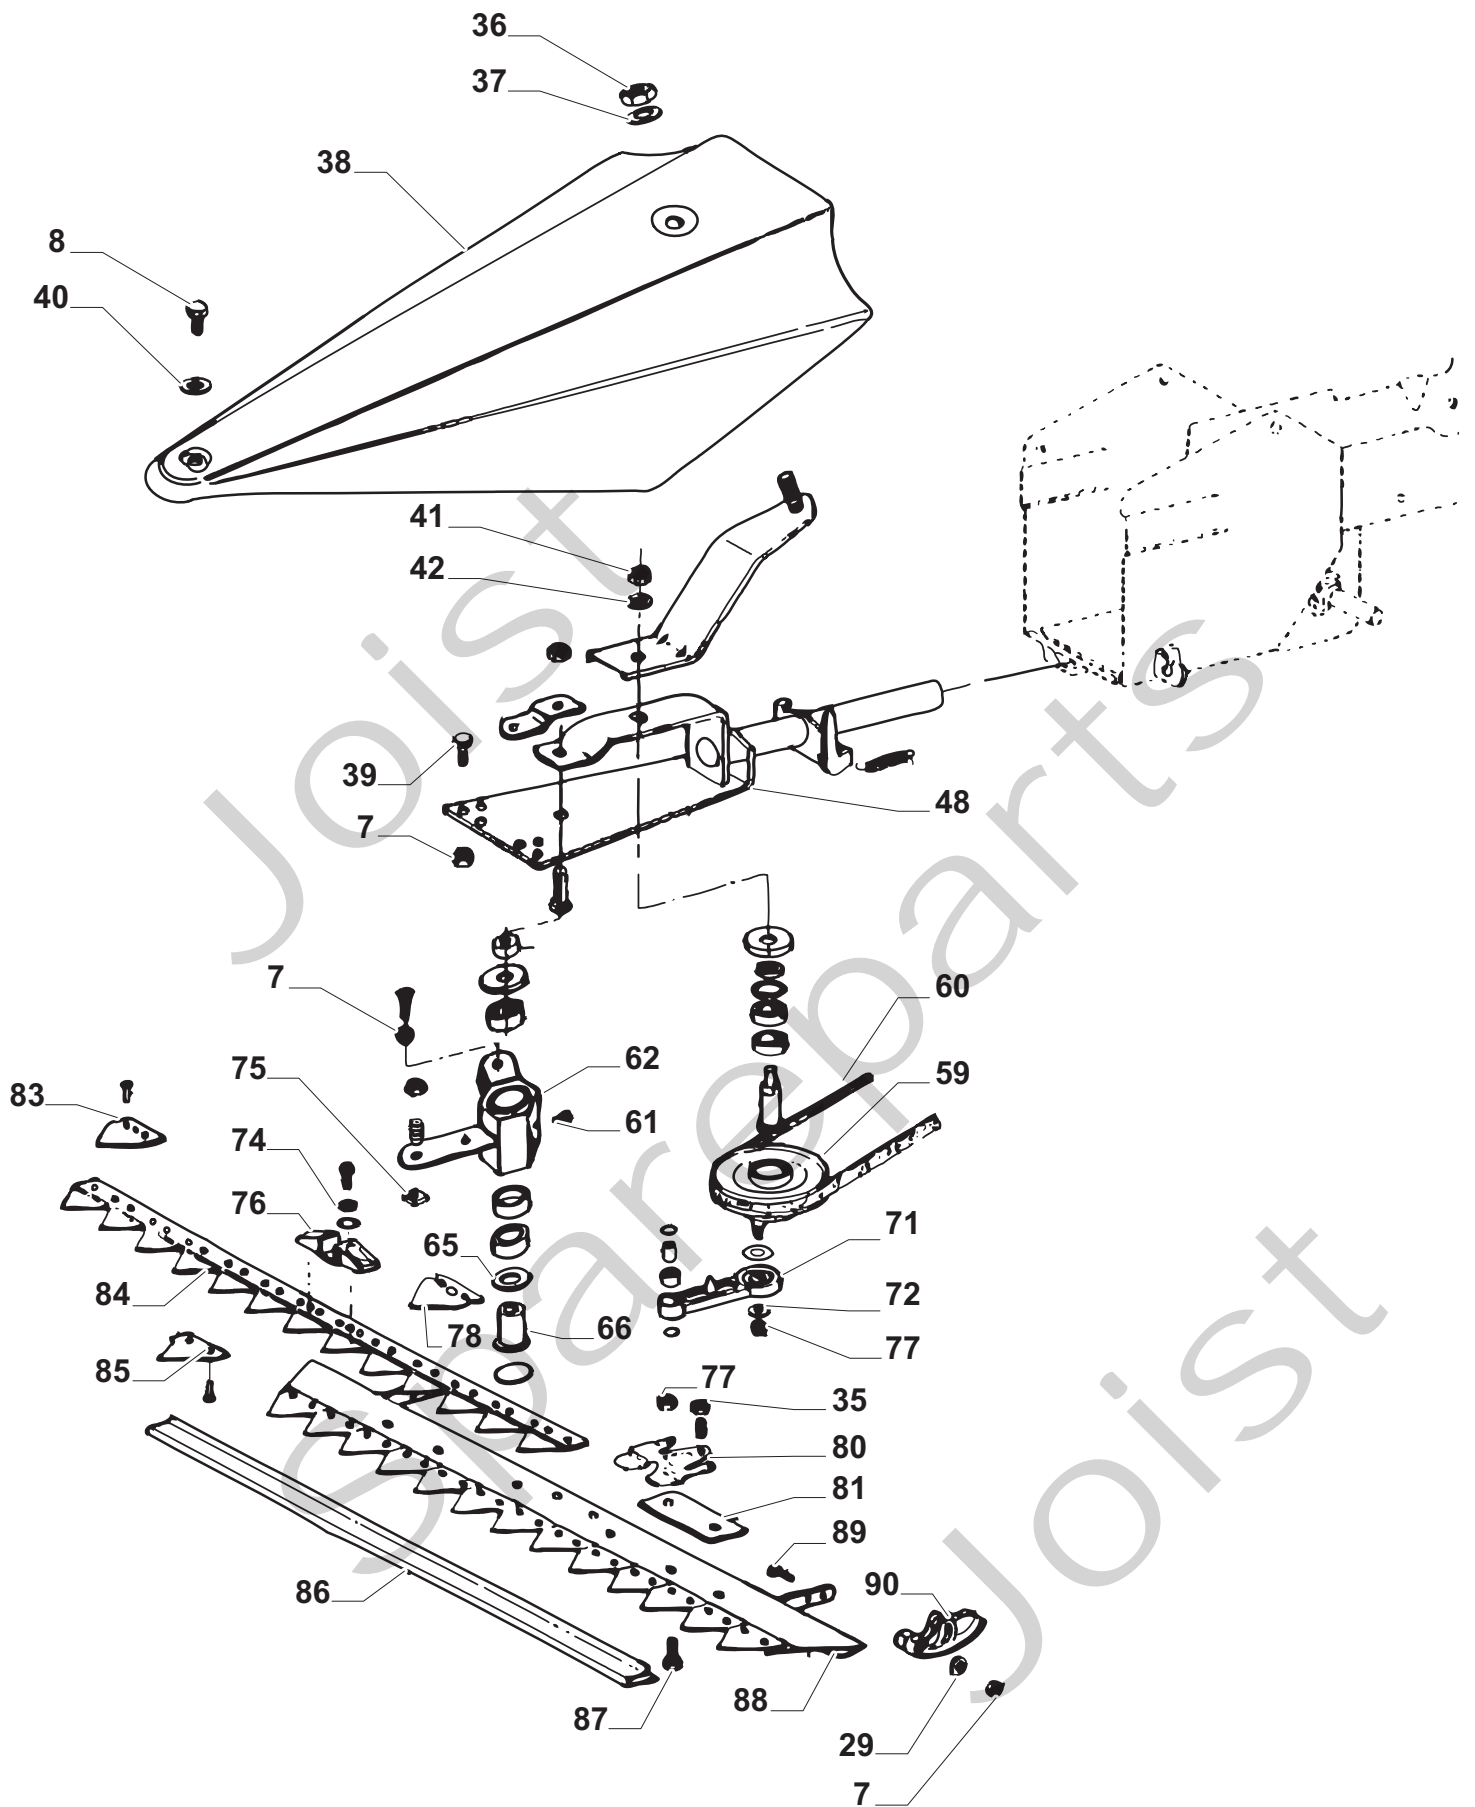

SILEX 87 B

SILEX 87 B

Pos. Fig.	Antal Quantity	Art No Part No	Benämning	Description	Anmärkning Notes
7	9	9747-0831-02	Mutter	Nut	
8	1	9959-0816-16	Skruv	Screw	
29	4	9699-0122-02	Bricka	Washer	
35	4	9799-0831-02	Mutter	Nut	
36	1	9747-1231-02	Mutter	Nut	
37	1	9699-0121-02	Planbricka	Washer	
38	1	1483-2343-01	Skydd	Guard	
39	4	9997-0820-16	Skruv	Screw	
40	1	9699-0056-02	Planbricka	Washer	
41	1	9747-1631-02	Mutter	Nut	
42	1	9699-0104-02	Bricka	Washer	
48	1	1483-2365-01	Fäste-gul	Support Yellow	
59	1	1483-2327-01	Remskiva	Pulley	
60	1	1483-2351-01	Drivrem	Belt	
61	1	9501-0500-00	Smörjnippel	Grease Dispenser	
62	1	1483-2366-01	Equalizer	Equalizer	
65	3	1483-2297-01	Distans	Spacer	
66	1	1483-2328-01	Sprint	Pin	
71	1	1483-2330-01	Vevstake	Connecting Rod	
72	1	9699-0105-02	Bricka	Washer	
74	2	9683-0030-02	Låsbricka	Washer	
75	1	1483-2329-01	Lock	Tightener	
76	1	1483-2331-01	Plåt	Plate	
77	9	9747-1031-02	Mutter	Nut	
78	3	1483-2337-01	Platta	Plate	
80	4	1483-2338-01	Platta	Plate	
81	4	1483-2339-01	Platta	Plate	
83	14	1483-2336-01	Platta	Plate	
84	1	1483-2334-01	Kniv-övre	Top Blade	
85	17	1483-2335-01	Platta	Plate	
86	1	1483-2340-01	Knivskydd	Blade Guard	
87	8	9997-1020-16	Skruv	Screw	
88	1	1483-2342-01	Kniv	Blade	
89	4	9997-0830-16	Skruv	Screw	
90	2	1483-2341-01	Glidblock	Shoe