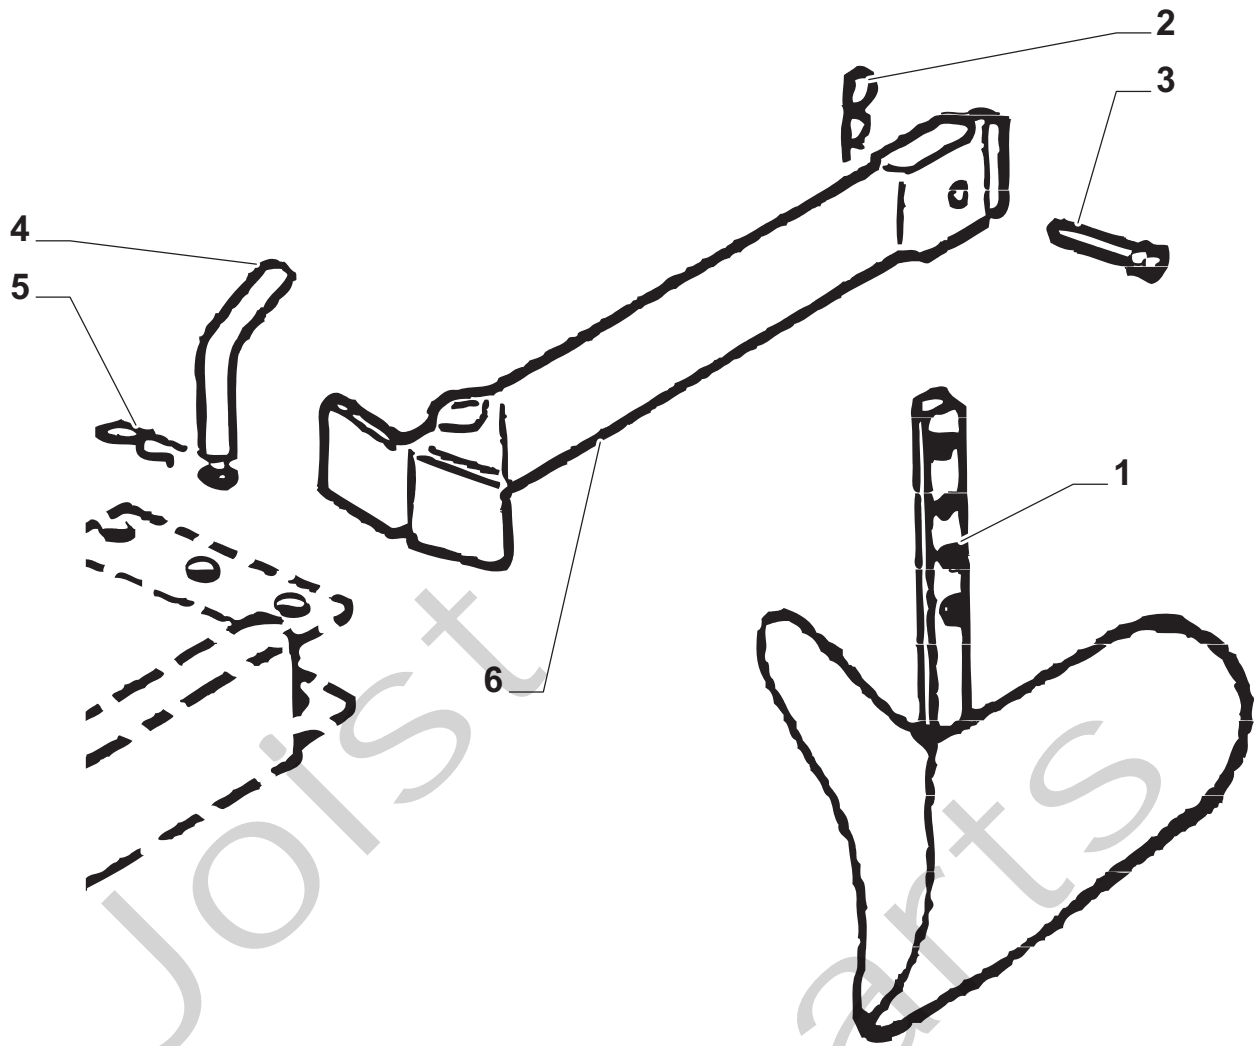

SILEX 75 RB

Pos. Fig.	Antal Quantity	Art No Part No	Benämning	Description	Anmärkning Notes
1	1	1483-2294-01	Plog	Plough	
2	1	9598-0002-02	Låsnål	Cotter Pin	
3	1	1483-2286-01	Skruv	Pin	
4	1	1483-2292-01	Skruv	Pin	
5	1	9599-0052-02	Saxsprint	Cotter Pin	
6	1	1483-2293-01	Fäste	Bracket