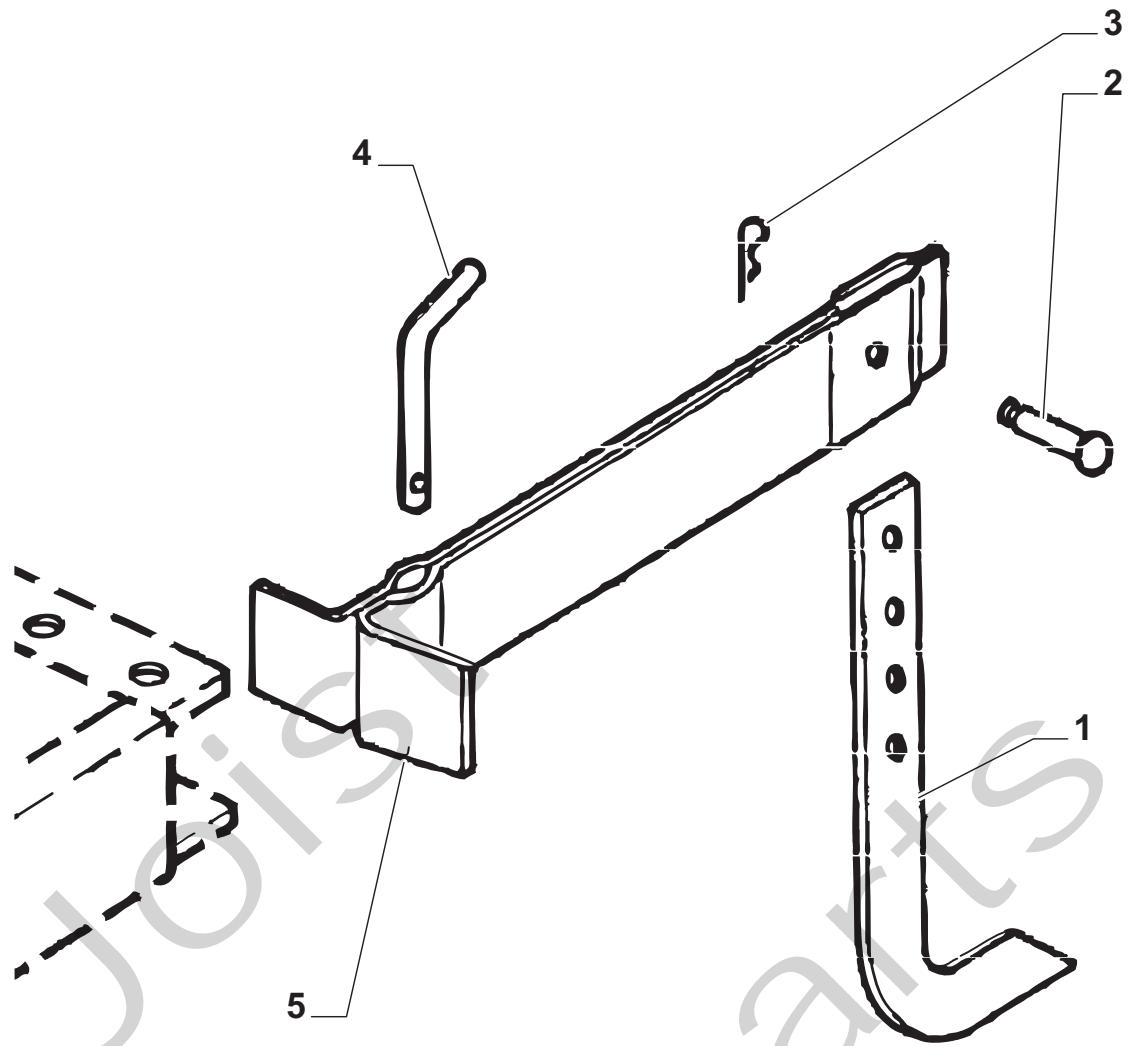

SILEX 75 RB

Pos. Fig.	Antal Quantity	Art No Part No	Benämning	Description	Anmärkning Notes
1	1	1483-2287-01	Bromssporre	Rod	
2	1	1483-2286-01	Skruv	Pin	
3	1	9599-0052-02	Saxsprint	Cotter Pin	
4	1	1483-2292-01	Skruv	Pin	
5	1	1483-2293-01	Fäste	Bracket