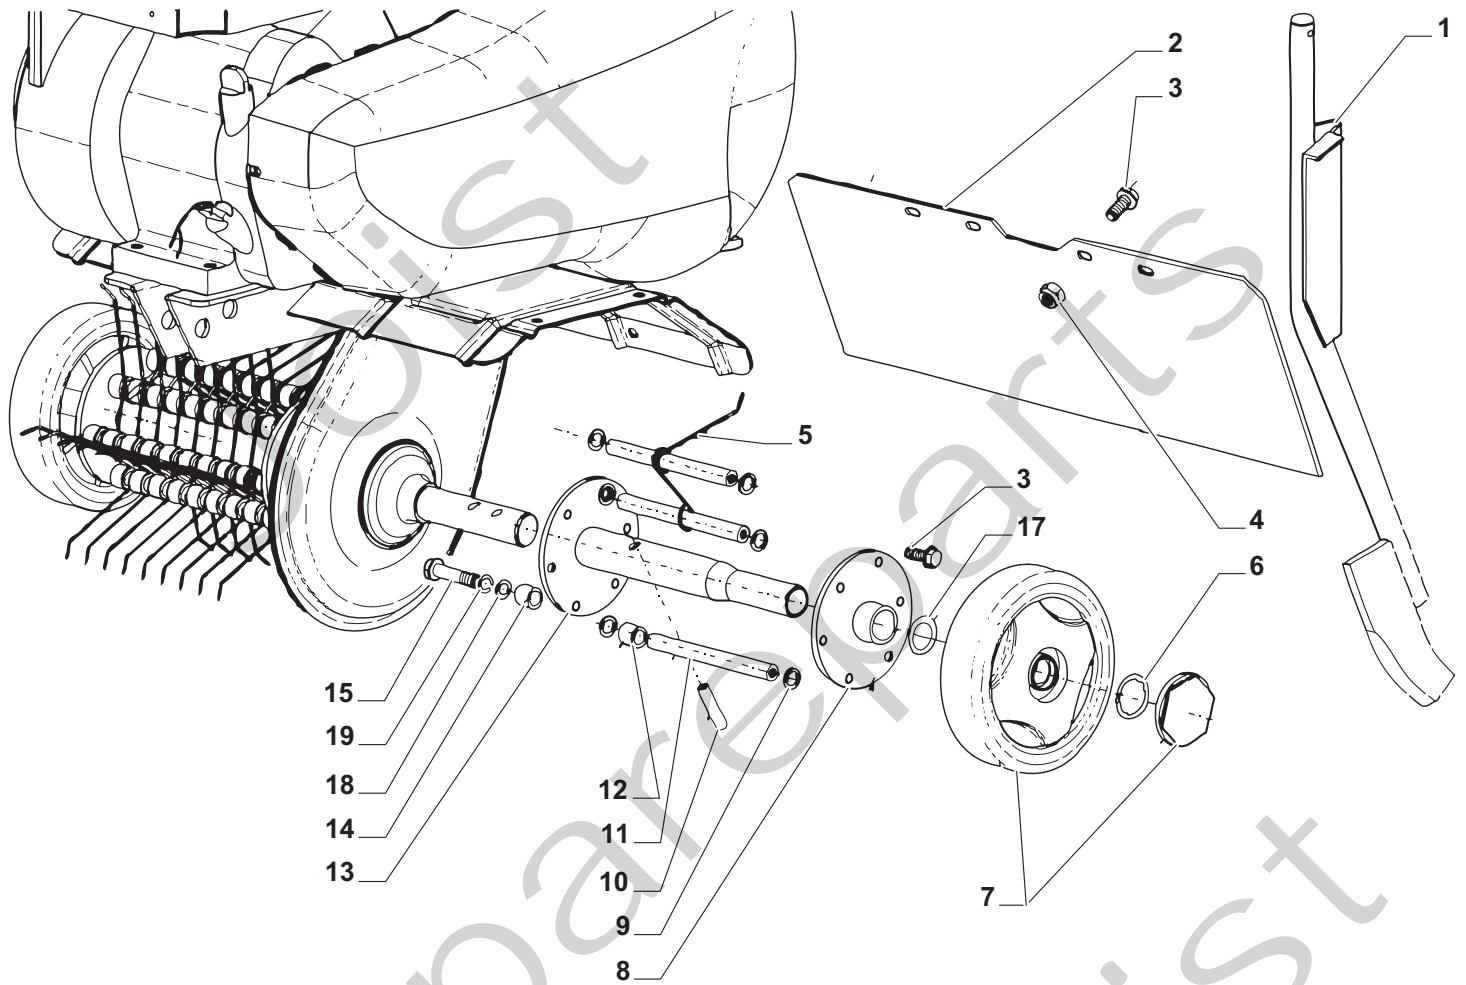

SILEX 75 RB

SILEX 75 RB

Pos. Fig.	Antal Quantity	Art No Part No	Benämning	Description	Anmärkning Notes
1	1	1483-2317-01	Släpsko	Rod	
2	1	1483-2318-01	Skyddsplåt	Cover	
3	16	9959-0816-16	Skruv	Screw	
4	4	9747-0831-02	Mutter	Nut	
5	96	1483-2307-01	Fjäder	Spring	
6	2	1483-2322-01	Låsbricka	Crown Fastener	
7	2	1483-2314-01	Hjul	Wheel	
8	2	1483-2313-01	Fläns	Flange	
9	36	9699-0121-02	Planbricka	Washer	
10	2	1483-2324-01	Sprint	Pin	
11	12	1483-2305-01	Axel	Shaft	
12	96	1483-2315-01	Plastdistans	Spacer	
13	2	1483-2312-01	Fäste	Clamp	
14	12	1483-2316-01	Distans	Spacer	
15	12	9997-0835-12	Skruv	Screw	
17	2	1483-2297-01	Distans	Spacer	
18	12	9699-0122-02	Bricka	Washer	
19	12	9699-0028-02	Planbricka	Washer