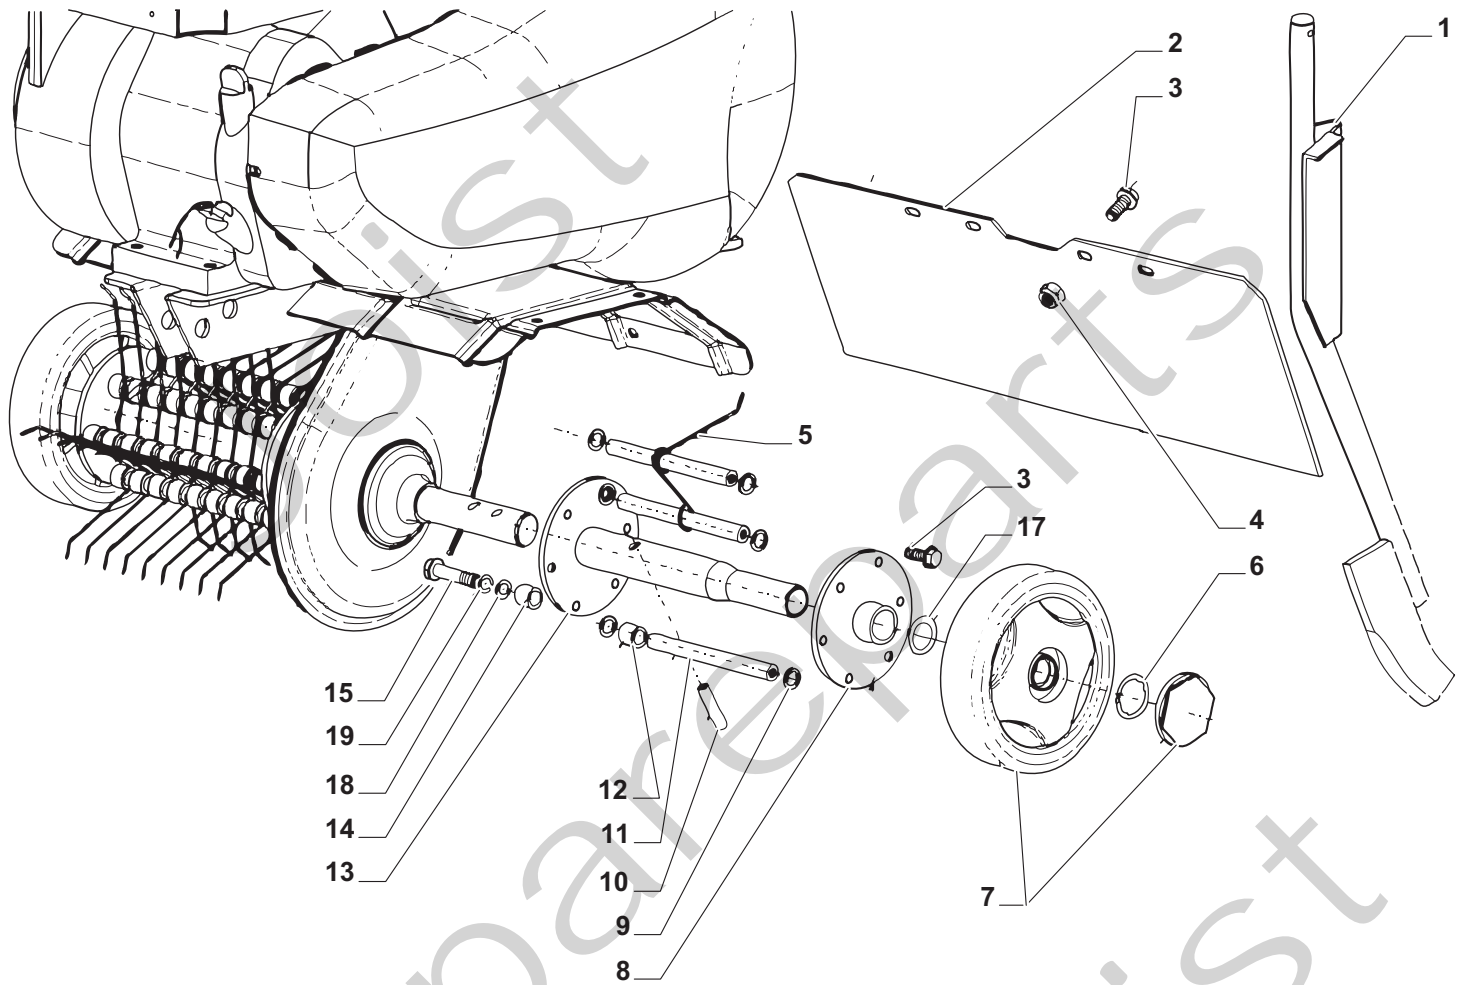

SILEX 75 G

SILEX 75 G

Pos. Fig.	Antal Quantity	Art No Part No	Benämning	Description	Anmärkning Notes
1	1	1483-2317-01	Släpsko	Rod	
2	1	1483-2318-01	Skyddsplåt	Cover	
3	16	9959-0816-16	Skruv	Screw	
4	4	9747-0831-02	Mutter	Nut	
5	96	1483-2307-01	Fjäder	Spring	
6	2	1483-2322-01	Låsbricka	Crown Fastener	
7	2	1483-2314-01	Hjul	Wheel	
8	2	1483-2313-01	Fläns	Flange	
9	36	9699-0121-02	Planbricka	Washer	
10	2	1483-2324-01	Sprint	Pin	
11	12	1483-2305-01	Axel	Shaft	
12	96	1483-2315-01	Plastdistans	Spacer	
13	2	1483-2312-01	Fäste	Clamp	
14	12	1483-2316-01	Distans	Spacer	
15	12	9997-0835-12	Skruv	Screw	
17	2	1483-2297-01	Distans	Spacer	
18	12	9699-0122-02	Bricka	Washer	
19	12	9699-0028-02	Planbricka	Washer