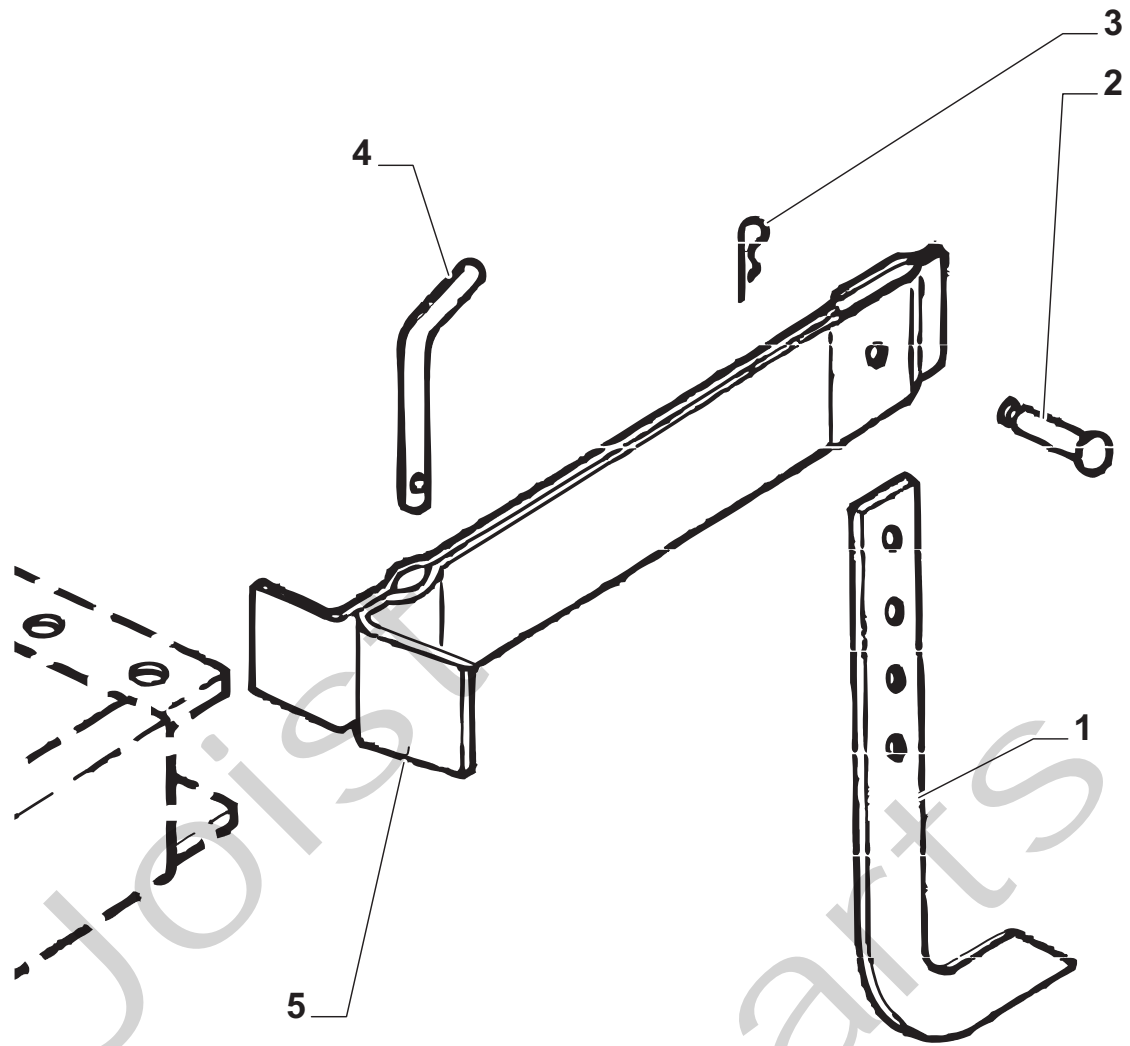

SILEX 75 G

Pos. Fig.	Antal Quantity	Art No Part No	Benämning	Description	Anmärkning Notes
1	1	1483-2287-01	Bromssporre	Rod	
2	1	1483-2286-01	Skruv	Pin	
3	1	9599-0052-02	Saxsprint	Cotter Pin	
4	1	1483-2292-01	Skruv	Pin	
5	1	1483-2293-01	Fäste	Bracket