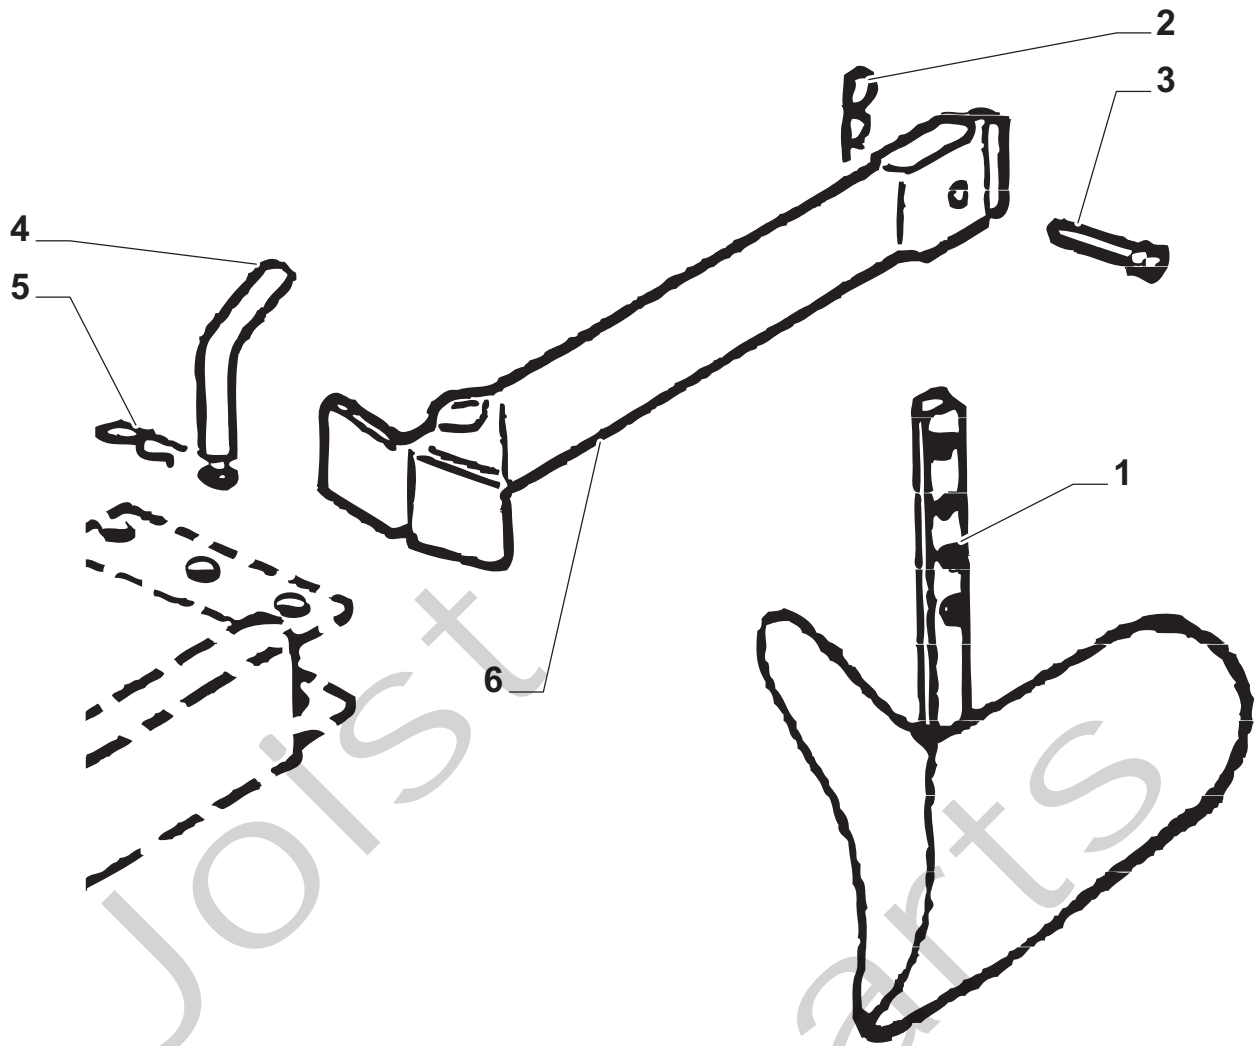

SILEX 75 G

**SILEX 75 G**

Pos. Fig.	Antal Quantity	Art No Part No	Benämning	Description	Anmärkning Notes
1	1	1483-2317-01	Släpsko	Rod	
2	1	1483-2318-01	Skyddsplåt	Cover	
3	16	9959-0816-16	Skruv	Screw	
4	4	9747-0831-02	Mutter	Nut	
5	96	1483-2307-01	Fjäder	Spring	
6	2	1483-2322-01	Låsbricka	Crown Fastener	
7	2	1483-2314-01	Hjul	Wheel	
8	2	1483-2313-01	Fläns	Flange	
9	36	9699-0121-02	Planbricka	Washer	
10	2	1483-2324-01	Sprint	Pin	
11	12	1483-2305-01	Axel	Shaft	
12	96	1483-2315-01	Plastdistans	Spacer	
13	2	1483-2312-01	Fäste	Clamp	
14	12	1483-2316-01	Distans	Spacer	
15	12	9997-0835-12	Skruv	Screw	
17	2	1483-2297-01	Distans	Spacer	
18	12	9699-0122-02	Bricka	Washer	
19	12	9699-0028-02	Planbricka	Washer	

SILEX 75 G

Pos. Fig.	Antal Quantity	Art No Part No	Benämning	Description	Anmärkning Notes
1	1	1483-2287-01	Bromssporre	Rod	
2	1	1483-2286-01	Skruv	Pin	
3	1	9599-0052-02	Saxsprint	Cotter Pin	
4	1	1483-2292-01	Skruv	Pin	
5	1	1483-2293-01	Fäste	Bracket	