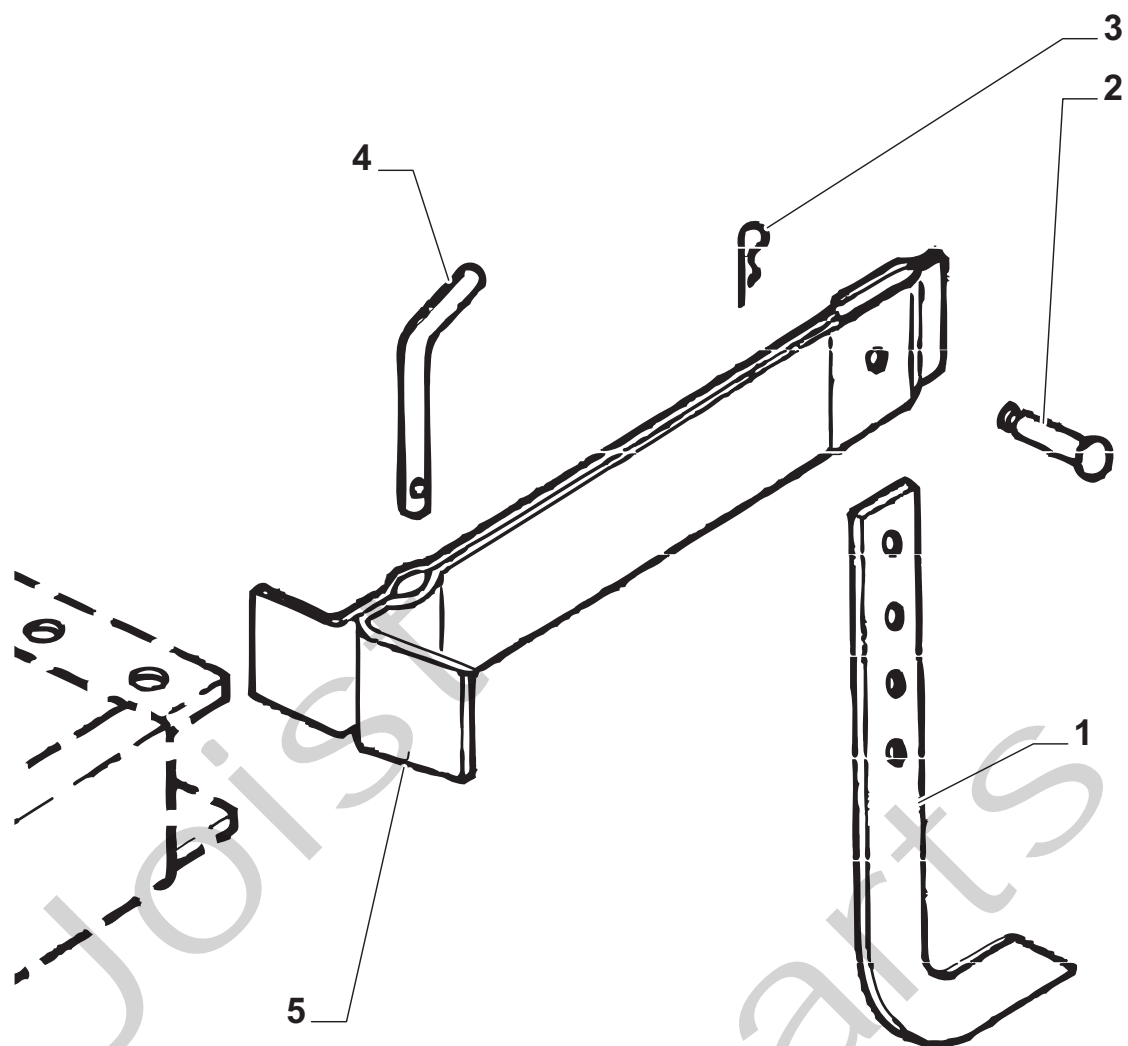

SILEX 75 RH

Pos. Fig.	Antal Quantity	Art No Part No	Benämning	Description	Anmärkning Notes
1	1	1483-2287-01	Bromssporre	Rod	
2	1	1483-2286-01	Skruv	Pin	
3	1	9599-0052-02	Saxsprint	Cotter Pin	
4	1	1483-2292-01	Skruv	Pin	
5	1	1483-2293-01	Fäste	Bracket