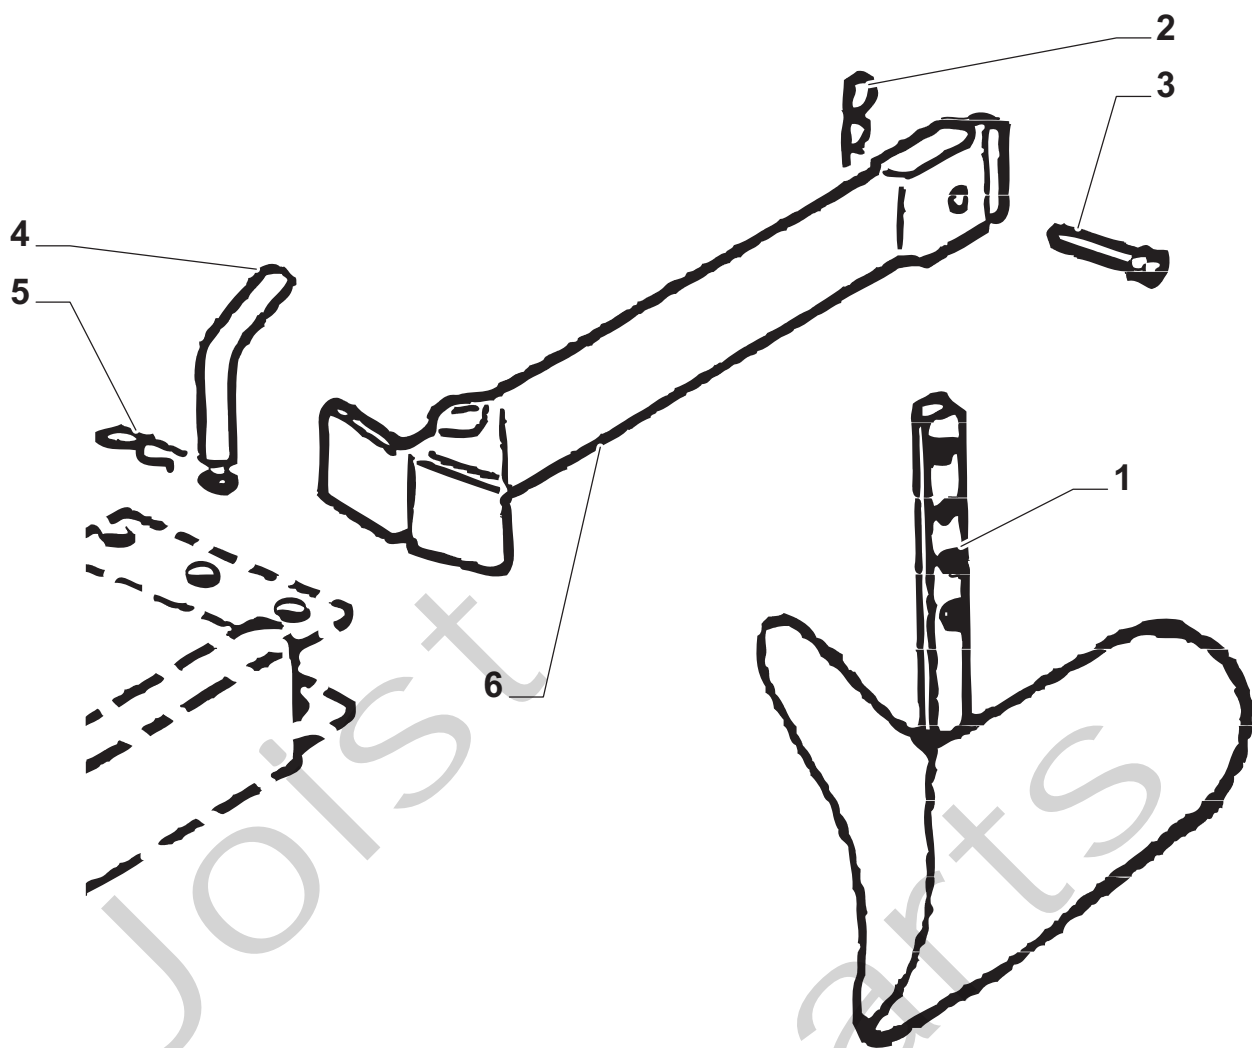

SILEX 75 RH

Pos. Fig.	Antal Quantity	Art No Part No	Benämning	Description	Anmärkning Notes
1	1	1483-2294-01	Plog	Plough	
2	1	9598-0002-02	Låsnål	Cotter Pin	
3	1	1483-2286-01	Skruv	Pin	
4	1	1483-2292-01	Skruv	Pin	
5	1	9599-0052-02	Saxsprint	Cotter Pin	
6	1	1483-2293-01	Fäste	Bracket