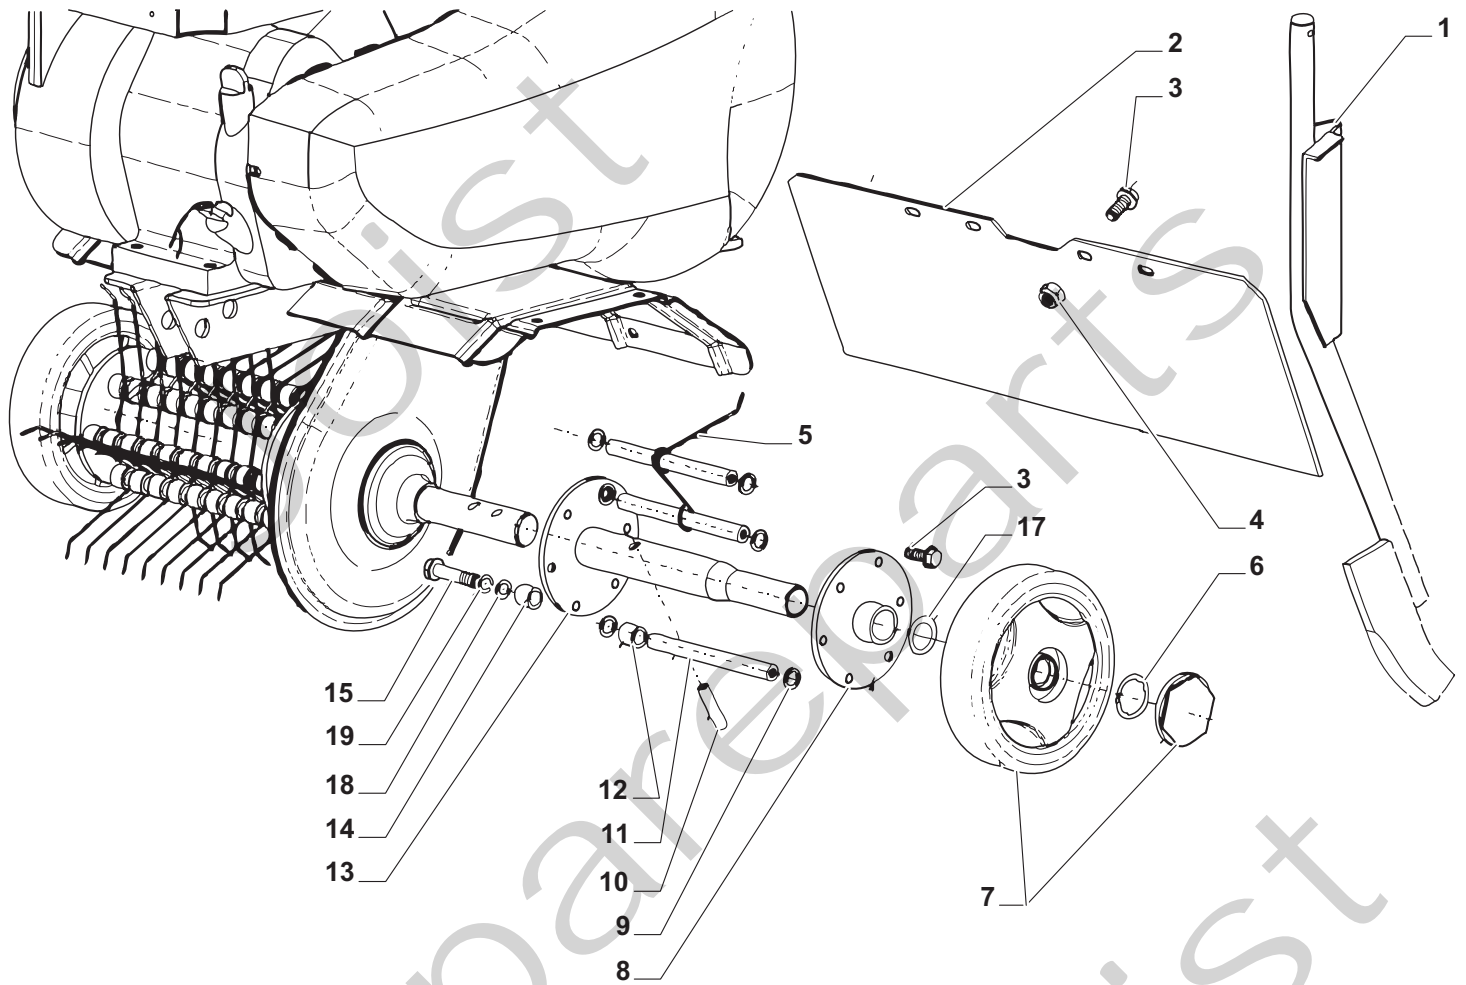

SILEX 75 RH

SILEX 75 RH

Pos. Fig.	Antal Quantity	Art No Part No	Benämning	Description	Anmärkning Notes
1	1	1483-2317-01	Släpsko	Rod	
2	1	1483-2318-01	Skyddsplåt	Cover	
3	16	9959-0816-16	Skruv	Screw	
4	4	9747-0831-02	Mutter	Nut	
5	96	1483-2307-01	Fjäder	Spring	
6	2	1483-2322-01	Låsbricka	Crown Fastener	
7	2	1483-2314-01	Hjul	Wheel	
8	2	1483-2313-01	Fläns	Flange	
9	36	9699-0121-02	Planbricka	Washer	
10	2	1483-2324-01	Sprint	Pin	
11	12	1483-2305-01	Axel	Shaft	
12	96	1483-2315-01	Plastdistans	Spacer	
13	2	1483-2312-01	Fäste	Clamp	
14	12	1483-2316-01	Distans	Spacer	
15	12	9997-0835-12	Skruv	Screw	
17	2	1483-2297-01	Distans	Spacer	
18	12	9699-0122-02	Bricka	Washer	
19	12	9699-0028-02	Planbricka	Washer