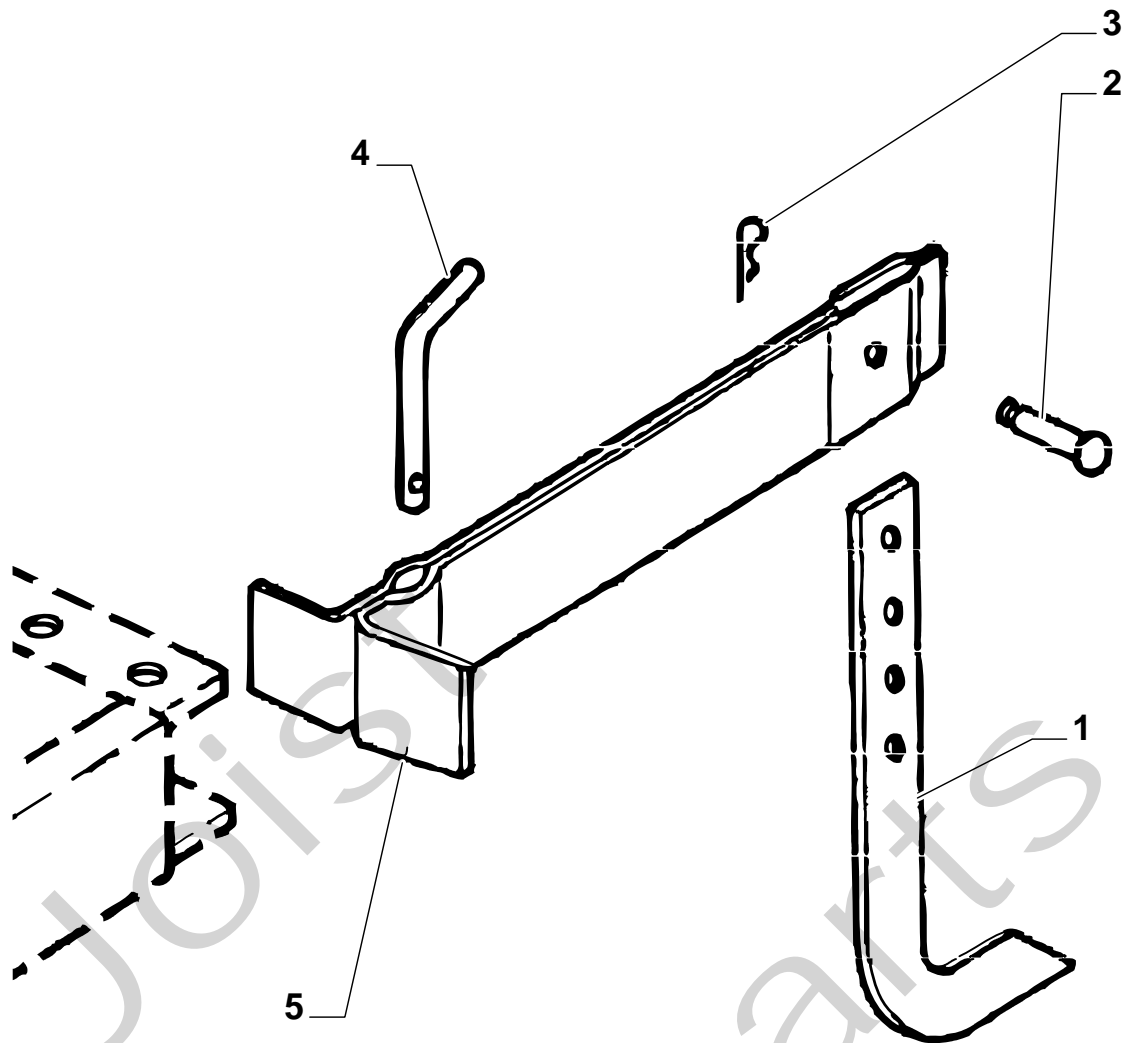

Pos. Fig.	Antal Quantity	Art No Part No	Benämning	Description	Anmärkning Notes
1	1	1483-2287-01	Bromssporre	Rod	
2	1	1483-2286-01	Skruv	Pin	
3	1	9599-0052-02	Saxsprint	Cotter Pin	
4	1	1483-2292-01	Skruv	Pin	
5	1	1483-2293-01	Fäste	Bracket