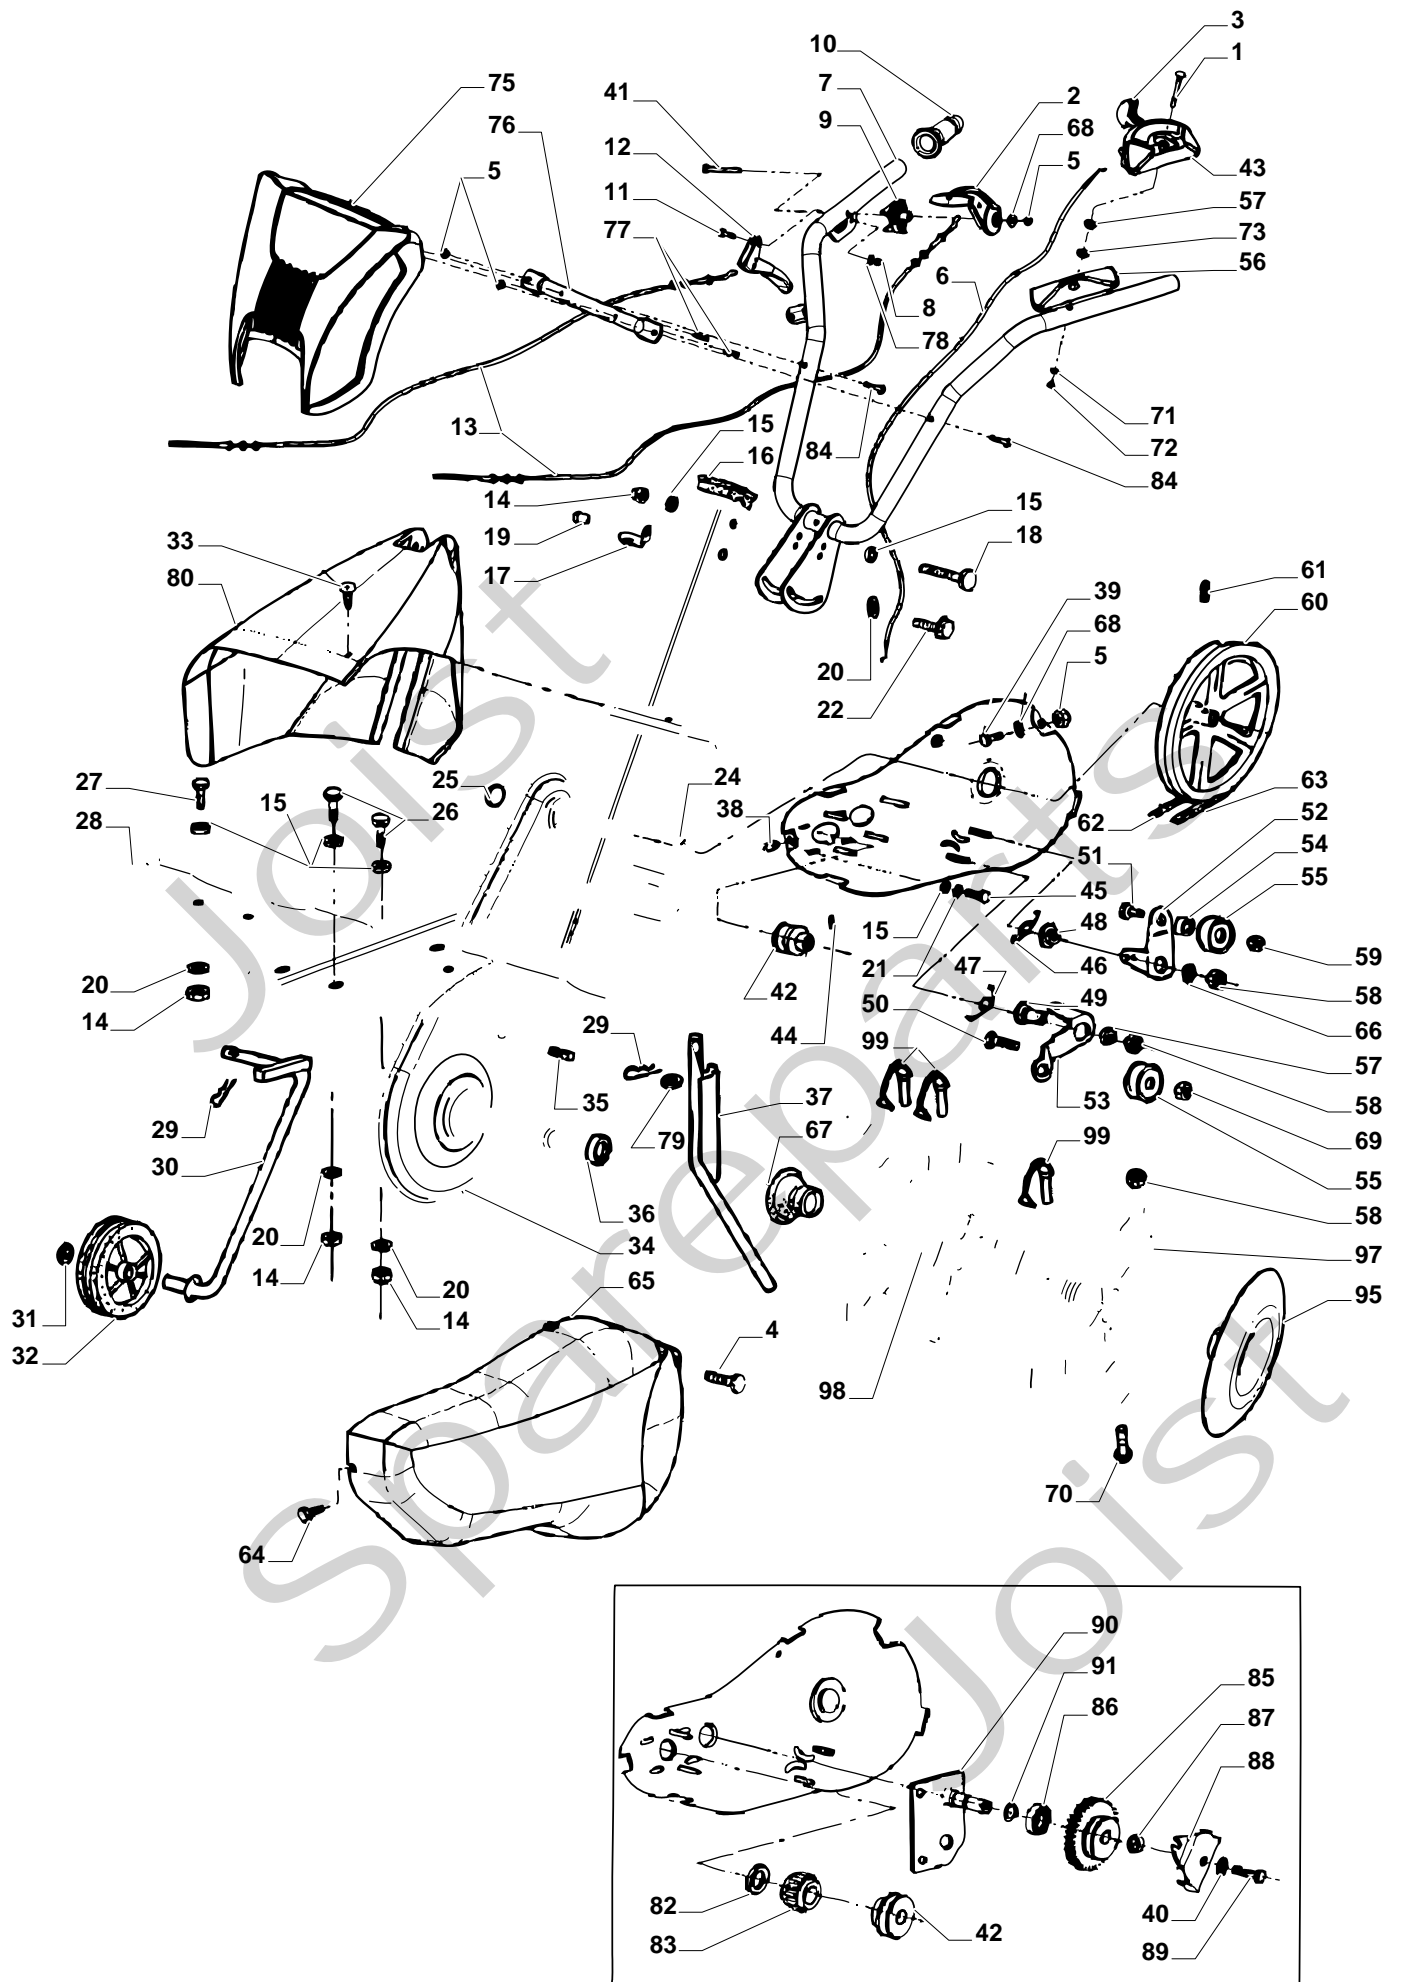

**SILEX 75 RB - Model Year 2010**

**SILEX 75 RB - Model Year 2010**

Pos. Fig.	Antal Quantity	Art No Part No	Benämning	Description	Anmärkning Notes
1	1	1483-2317-01	Släpsko	Rod	
2	1	1483-2318-01	Skyddsplåt	Cover	
3	16	9959-0816-16	Skruv	Screw	
4	4	9747-0831-02	Mutter	Nut	
5	96	1483-2307-01	Fjäder	Spring	
6	2	1483-2322-01	Låsbricka	Crown Fastener	
7	2	1483-2314-01	Hjul	Wheel	
8	2	1483-2313-01	Fläns	Flange	
9	36	9699-0121-02	Planbricka	Washer	
10	2	1483-2324-01	Sprint	Pin	
11	12	1483-2305-01	Axel	Shaft	
12	96	1483-2315-01	Plastdistans	Spacer	
13	2	1483-2312-01	Fäste	Clamp	
14	12	1483-2316-01	Distans	Spacer	
15	12	9997-0835-12	Skruv	Screw	
17	2	1483-2297-01	Distans	Spacer	
18	12	9699-0122-02	Bricka	Washer	
19	12	9699-0028-02	Planbricka	Washer	