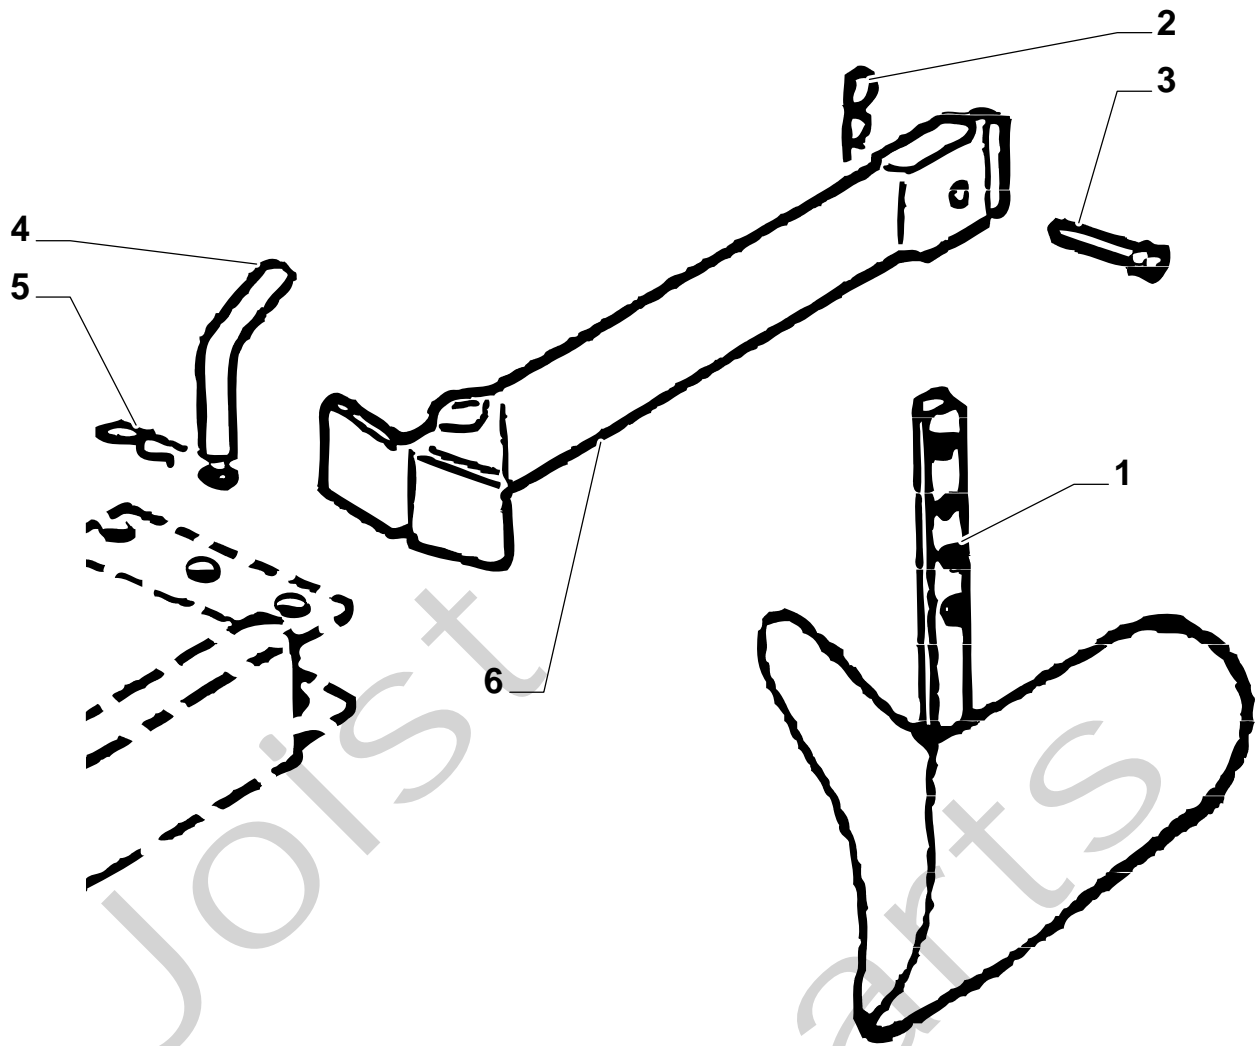

Pos. Fig.	Antal Quantity	Art No Part No	Benämning	Description	Anmärkning Notes
1	1	1483-2294-01	Plog	Plough	
2	1	9598-0002-02	Låsnål	Cotter Pin	
3	1	1483-2286-01	Skruv	Pin	
4	1	1483-2292-01	Skruv	Pin	
5	1	9599-0052-02	Saxsprint	Cotter Pin	
6	1	1483-2293-01	Fäste	Bracket