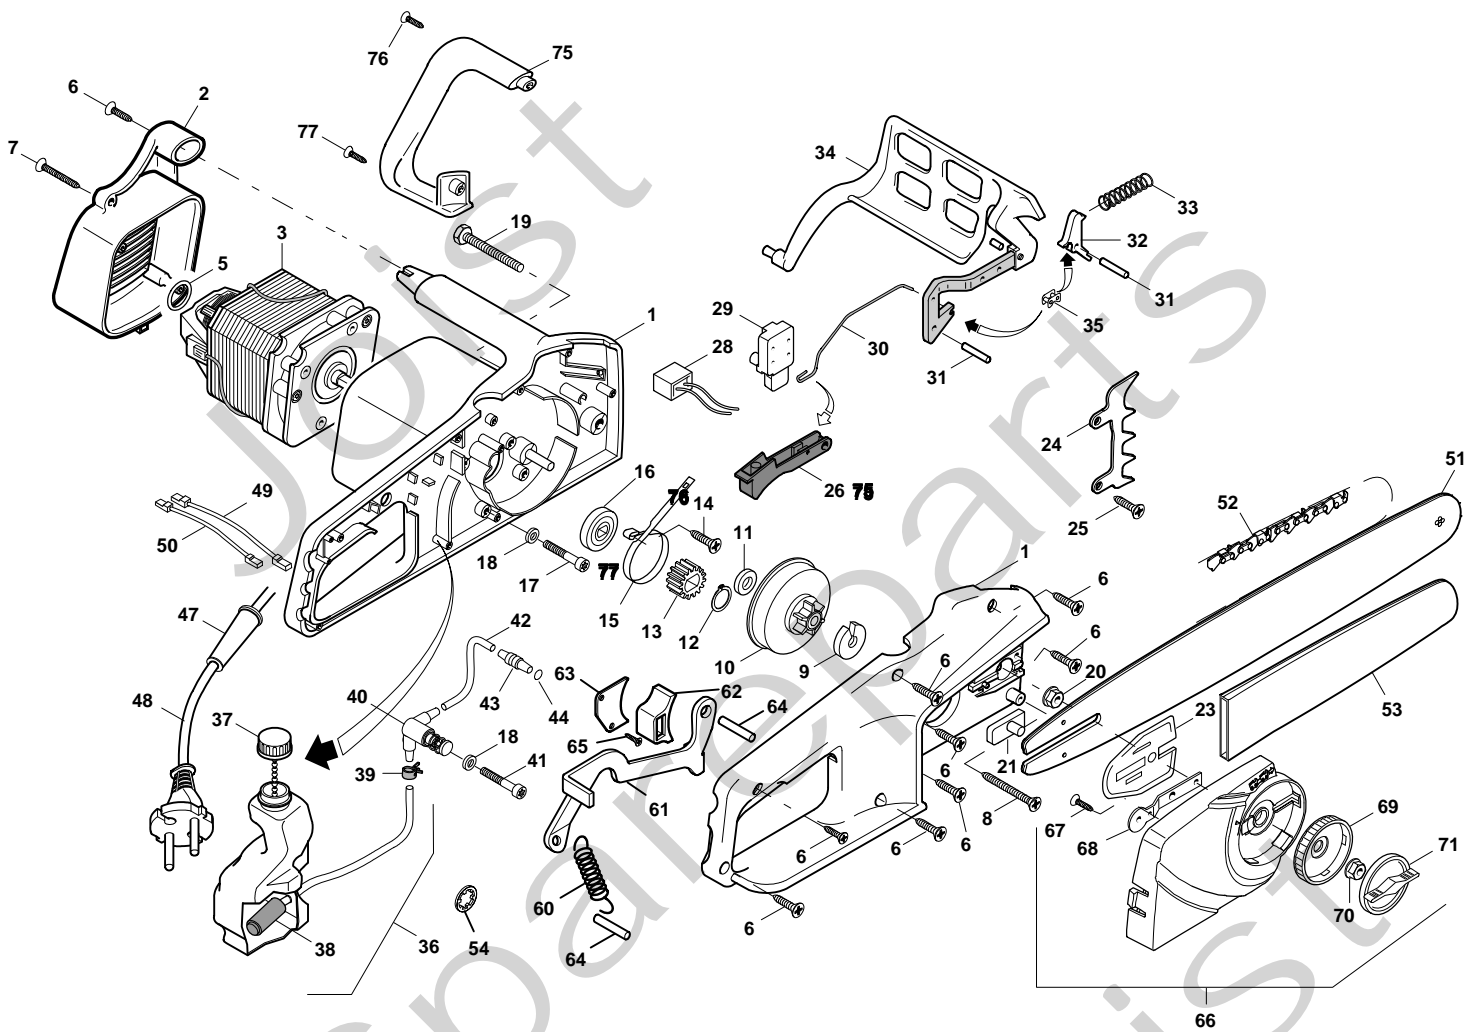

Genuine Spare Parts

SE 202 Q

SE 202 Q

SE 202 Q

Pos. Fig.	Antal Quantity	Art No Part No	Benämning	Description	Anmärkning Notes
1	1	383300011/0	Handtag kpl-gul	Handle Assy, Yellow	
2	1	4563610	Ändklpa-grå	End Cover Grey	
3	1	8251900	Motor kpl	Motor Assy	
5	1	8721480	Tätningring	Or Ring Kit	
6	9	2123210	Skruv	Screw	
7	2	2123220	Skruv	Screw	
8	1	2123230	Skruv	Screw	
9	1	3614300	Drevstopp	Side Plate	
10	1	8562940	Drev	Gear Assy	
11	1	3611961	Bricka	Washer	
12	1	3353020	Låsring	Snap Ring	
13	1	3660580	Drev	Sprocket	
14	1	2123250	Skruv	Screw	
15	1	3614690	Bromsband	Brake Band	
16	1	3660570/1	Bromshjul	Brake Blade	
17	4	2135040	Skruv	Screw	
18	5	2312090	Bricka	Washer	
19	1	2112490	Skruv	Screw	
20	1	2670120	Mutter	Nut	
21	1	23796003/0	Kedjespännarblock	Chain Tightener Block	
23	1	3614280/1	Svärdplåt	Bar Plate	
24	1	4612500	Spikjärn	Spike	
25	2	2123100	Skruv	Screw	
26	1	3743497/1	Brytararm	Switch Lever	
28	1	3211210	Kondensator	Condenser	
29	1	3211200	Brytare	Switch	
30	1	23835000/0	Brytarstäng	Switch Rod	
31	1	3180390	Stift	Pin	
32	1	3614260	Arm	Lever	
33	1	3653720	Fjäder	Spring	
34	1	8563510	Handskydd	Protector	
35	1	4252020	Kedjebromslänk	Chain Brake Link Assy	
36	1	4252000/1	Oljetank	Oil Tank	
37	1	4252010	Tanklock	Tank Cap	
38	1	8642570	Oljefilter m.slang	Filter Intank Assy With Pipe	
39	1	3320170	Slangklämma	Clamp	
40	1	8750100	Oljepump	Oil Pump	
41	1	2123030	Skruv	Screw	
42	1	3786010	Oljeslang	Oil Tube	
43	1	3750010	Munstycke	Nozzle	
44	1	3721030	Packning	Gasket	
47	1	3744767	Kabelskydd	Feed Fairlead	
48	1	3211250	Anslutningskabel	Power Cord Assy	
48	1	3211340	Anslutningskabel	Power Cord Assy	
48	1	3211440	Anslutningskabel	Power Cord Assy	
48	1	3211540	Anslutningskabel	Power Cord Assy	
48	1	3211640/1	Anslutningskabel	Power Cord Assy	
49	1	3211231	Jordkabel	Engine Wire	
50	1	3211221	Jordkabel	Engine Wire	
51	1	23900110/0	Svärd	Guide Bar 14"	
51	1	23900111/0	Svärd	Guide Bar 16"	
52	1	4113702	Kedja	Chain 14"	
52	1	4113705	Kedja	Chain 16"	
53	1	4181297	Kedjeskydd	Chain Cover	
53	1	4181307	Kedjeskydd	Chain Cover	
54	2	12604897/0	Låsring	Washer	
60	1	23430556/0	Fjäder	Spring	
61	1	23315057/0	Arm	Lever	
62	1	23487000/0	Länkblock	Link Block	
63	1	23311000/0	Platta	Plate	
64	2	3180390	Stift	Pin	
65	1	2123090	Skruv	Screw	
66	1	383109502/0	Svärdklpa	Bar Holder Assy	
67	1	2123060	Skruv	Screw	
68	1	3614290	Svärdplåt	Bar Plate	
69	1	23250000/0	Ringmutter	Ring Nut	
70	1	2670270	Mutter	Nut	
71	1	23593501/0	Knopp	Knob	
75	1	4563810	Handtag	Handle	
76	1	2123230	Skruv	Screw	
77	1	2126020	Skruv	Screw	