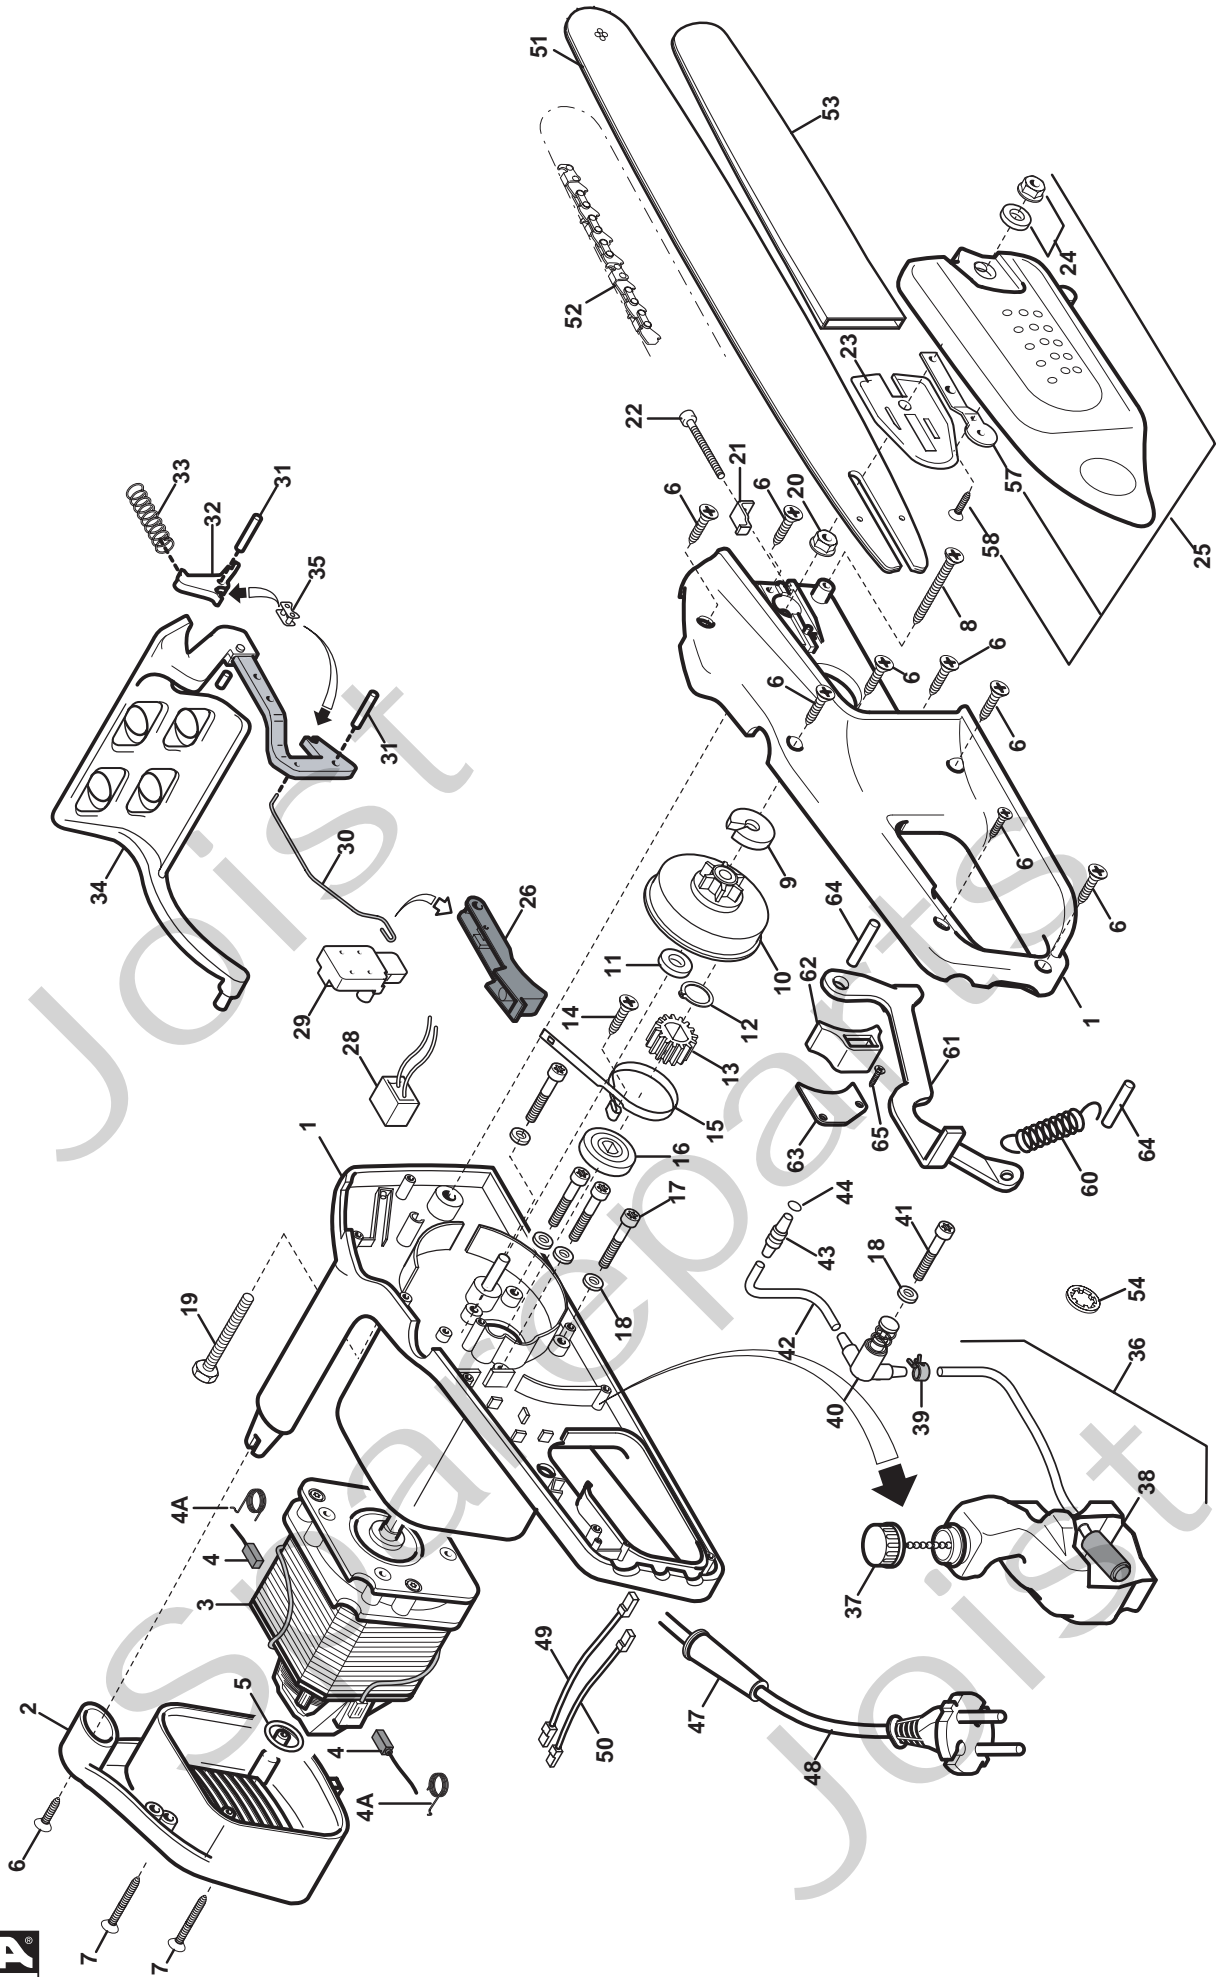

Genuine Spare Parts

Joist
Spareparts
Joist

Utgåva Issue		Bildnr Picture No		SE 182 KEDJESÅG	SE 182 CHAIN SAW	Sida Page			
2008- 12		1741B				368			
Pos. Fig.	Antal/Quantity				Art nr Part No	Benämning	Description	Sats Kit	Anmärkning Notes
	4105 -11								
X 1	1				383300011/0	Handtag kpl- gul	Handle assy- yellow.....		
2	1				4563610	Ändkåpa- grå	End cover- grey		
3	1				8251900	Elmotor.....	El. motor		
4	2				3211331	Kol	Brush		
4A	2				23430550/0	Fjäder.....	Spring		
5	1				8721480	Tätningring	Seal ring.....		
6	9				2123210	Skruv	Screw		
7	2				2123220	Skruv	Screw		
8	1				2123230	Skruv	Screw		
9	1				3614300	Drevstopp	Side plate		
10	1				8562940	Kedjedrev.....	Gear		
11	1				3611961	Bricka	Washer		
12	1				3353020	Låsring	Snap ring		
13	1				3660580	Drev	Sprocket.....		
14	1				2123250	Skruv	Screw		
15	1				3614690	Bromsband.....	Brake band.....		
16	1				3660570/1	Bromshjul.....	Brake wheel.....		
17	4				2135040	Skruv	Screw		
18	5				2312090	Bricka	Washer		
19	1				2112490	Skruv	Screw		
20	1				2670120	Mutter.....	Nut		
21	1				3614310	Kedjesträckare	Chain tightener.....		
22	1				2122270	Skruv	Screw		
23	1				3614280/1	Svärdplåt	Bar plate		
24	1				8642820	• Svärdmutter.....	• Bar nut		Inkl. pos 24, 57, 58
25	1				8563620	Svärdkåpa- grå.....	Bar cover- grey.....		
26	1				3743497/1	Brytararm	Switch lever		
28	1				3211210	Kondensator	Condensor		
29	1				3211200	Brytare.....	Switch		
30	1				23835000/0	Brytarstång.....	Switch rod.....		
31	2				3180390	Sprint.....	Pin		
32	1				3614260	Arm	Lever		
33	1				3653720	Fjäder.....	Spring		
34	1				8563510	Handskydd.....	Hand guard		
35	1				4252020	Kedjebromslänk.....	Chain brake link		
36	1				4252000/1	Oljetank	Oil tank		Inkl. pos 38
37	1				4252010	Tanklock	Tank cap		
38	1				8642570	• Oljefilter m.slang.....	• Oil filter w.tube.....		
39	1				3320170	Slangklämma.....	Hose clamp		
40	1				8750100	Oljepump	Oil pump		
41	1				2123030	Skruv	Screw		
42	1				3786010	Oljeslang.....	Oil tube		
43	1				3750010	Munstycke.....	Nozzle		
44	1				3721030	Packning.....	Gasket		
47	1				3744767	Kabelskydd	Feed fairlead		
48	1				3211250	Anslutningssladd	Power cord		
49	1				3211231	Kabel	Engine wire		
50	1				3211221	Kabel	Engine wire		
51	1				23900110/0	Svärd	Bar	14"	
52	1				1519- 9001- 50	Kedja (50E).....	Chain (50E).....	91VG (3/8")	
53	1				4181297	Kedjeskydd	Chain cover	14"	
54	2				12604897/0	Låsring	Snap ring		
57	1				3614290	• Svärdplåt	• Bar plate		
58	1				2123060	• Skruv	• Screw		
60	1				23430556/0	Fjäder.....	Spring		
61	1				23315057/0	Arm	Lever		
62	1				23487000/0	Länkblock	Link block		
63	1				23311000/0	Platta	Plate		
64	2				3180390	Sprint.....	Pin		
65	1				2123090	Skruv	Screw		