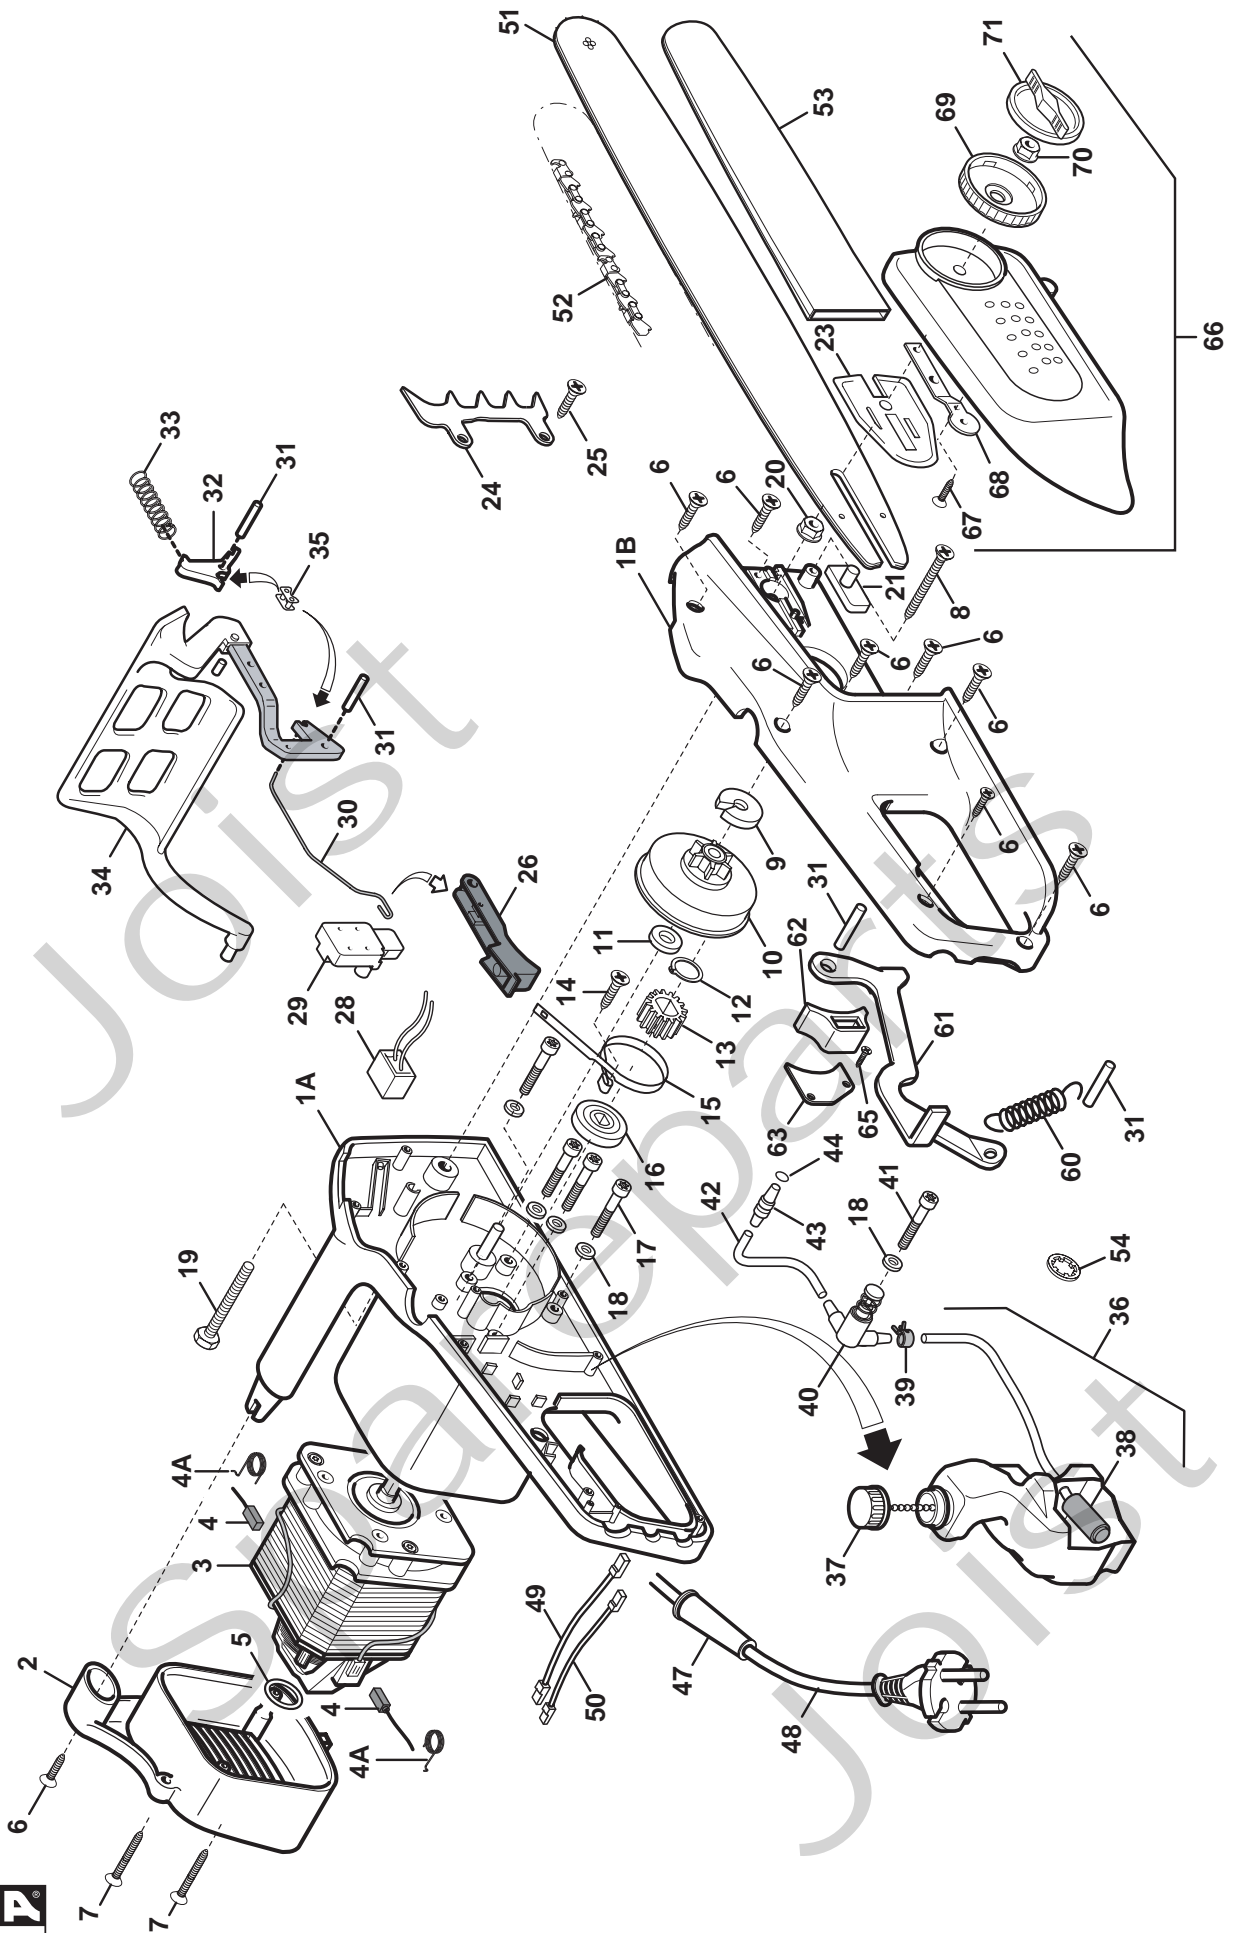

Genuine Spare Parts

Spareparts
Joist

Utgåva Issue		Bildnr Picture No		SE 200Q	SE 200Q	Sida Page			
2007- 12		1742B				350			
Pos. Fig.	Antal/Quantity				Art nr Part No	Benämning	Description	Sats Kit	Anmärkning Notes
	4120 -12								
1A	1			23700011/0	Handtag- vä, gul.....	Handle- LH, yellow			
1B	1			23700010/0	Handtag- hö, gul	Handle- RH, yellow			
2	1			4563610	Ändkåpa- grå	End cover- grey			
3	1			8251900	Elmotor.....	El.motor			
4	2			3211331	Kol	Brush			
4A	2			23430550/0	Fjäder.....	Spring			
5	1			8721480	Tätningring	Seal ring			
6	9			2123210	Skruv	Screw			
7	2			2123220	Skruv	Screw			
8	1			2123230	Skruv.....	Screw.....			
9	1			3614300	Drevstopp	Side plate			
10	1			8562940	Kedjedrev.....	Gear			
11	1			3611961	Bricka	Washer.....			
12	1			3353020	Låsring	Snap ring			
13	1			3660580	Drev.....	Sprocket.....			
14	1			2123250	Skruv.....	Screw.....			
15	1			3614690	Bromsband.....	Brake band.....			
16	1			3660570/1	Bromshjul.....	Brake wheel.....			
17	4			2135040	Skruv	Screw			
18	5			2312090	Bricka	Washer.....			
19	1			2112490	Skruv.....	Screw.....			
20	1			2670120	Mutter.....	Nut			
21	1			23796003/0	Kedjespännarblock	Chain tightener block			
23	1			3614280/1	Svärdplåt	Bar plate.....			
24	1			4612500	Spikjärn	Spike			
25	2			2123100	Skruv	Screw			
26	1			3743497/1	Brytararm	Switch lever			
28	1			3211210	Kondensator	Condensor			
29	1			3211200	Brytare.....	Switch			
30	1			23835000/0	Brytarstång.....	Switch rod.....			
31	4			3180390	Sprint.....	Pin			
32	1			3614260	Arm	Lever			
33	1			3653720	Fjäder.....	Spring			
34	1			8563510	Handskydd.....	Hand guard			
35	1			4252020	Kedjebromslänk.....	Chain brake link			
36	1			4252000/1	Oljetank	Oil tank		Inkl. pos 38	
37	1			4252010	Tanklock	Tank cap			
38	1			8642570	• Oljefilter m.slang.....	• Oil filter w.tube.....			
39	1			3320170	Slangklämma.....	Hose clamp			
40	1			8750100	Oljepump	Oil pump			
41	1			2123030	Skruv	Screw			
42	1			3786010	Oljeslang.....	Oil tube			
43	1			3750010	Munstycke.....	Nozzle			
44	1			3721030	Packning.....	Gasket			
47	1			3744767	Kabelskydd	Feed fairlead			
48	1			3211250	Anslutningssladd	Power cord			
49	1			3211231	Kabel	Engine wire			
50	1			3211221	Kabel	Engine wire			
51	1			23900111/0	Svärd	Bar	16"		
52	1			1519- 9001- 56	Kedja (56E).....	Chain (56E).....	91VG (3/8")		
53	1			4181307	Kedjeskydd	Chain cover	16"		
54	2			12604897/0	Låsring	Snap ring			
60	1			23430556/0	Fjäder.....	Spring			
61	1			23315057/0	Arm	Lever			
62	1			23487000/0	Länkblock	Link block			
63	1			23311000/0	Platta	Plate			
65	1			2123090	Skruv.....	Screw.....			
66	1			83109500/0	Svärdkåpa kpl.....	Bar cover assy		Inkl. pos 67 - 71	
67	1			2123060	• Skruv	• Screw			
68	1			3614290	• Svärdplåt	• Bar plate			
69	1			23250000/0	• Ringmutter	• Ring nut			
70	1			2670270	• Mutter.....	• Nut			
71	1			23593501/0	• Ratt.....	• Knob			