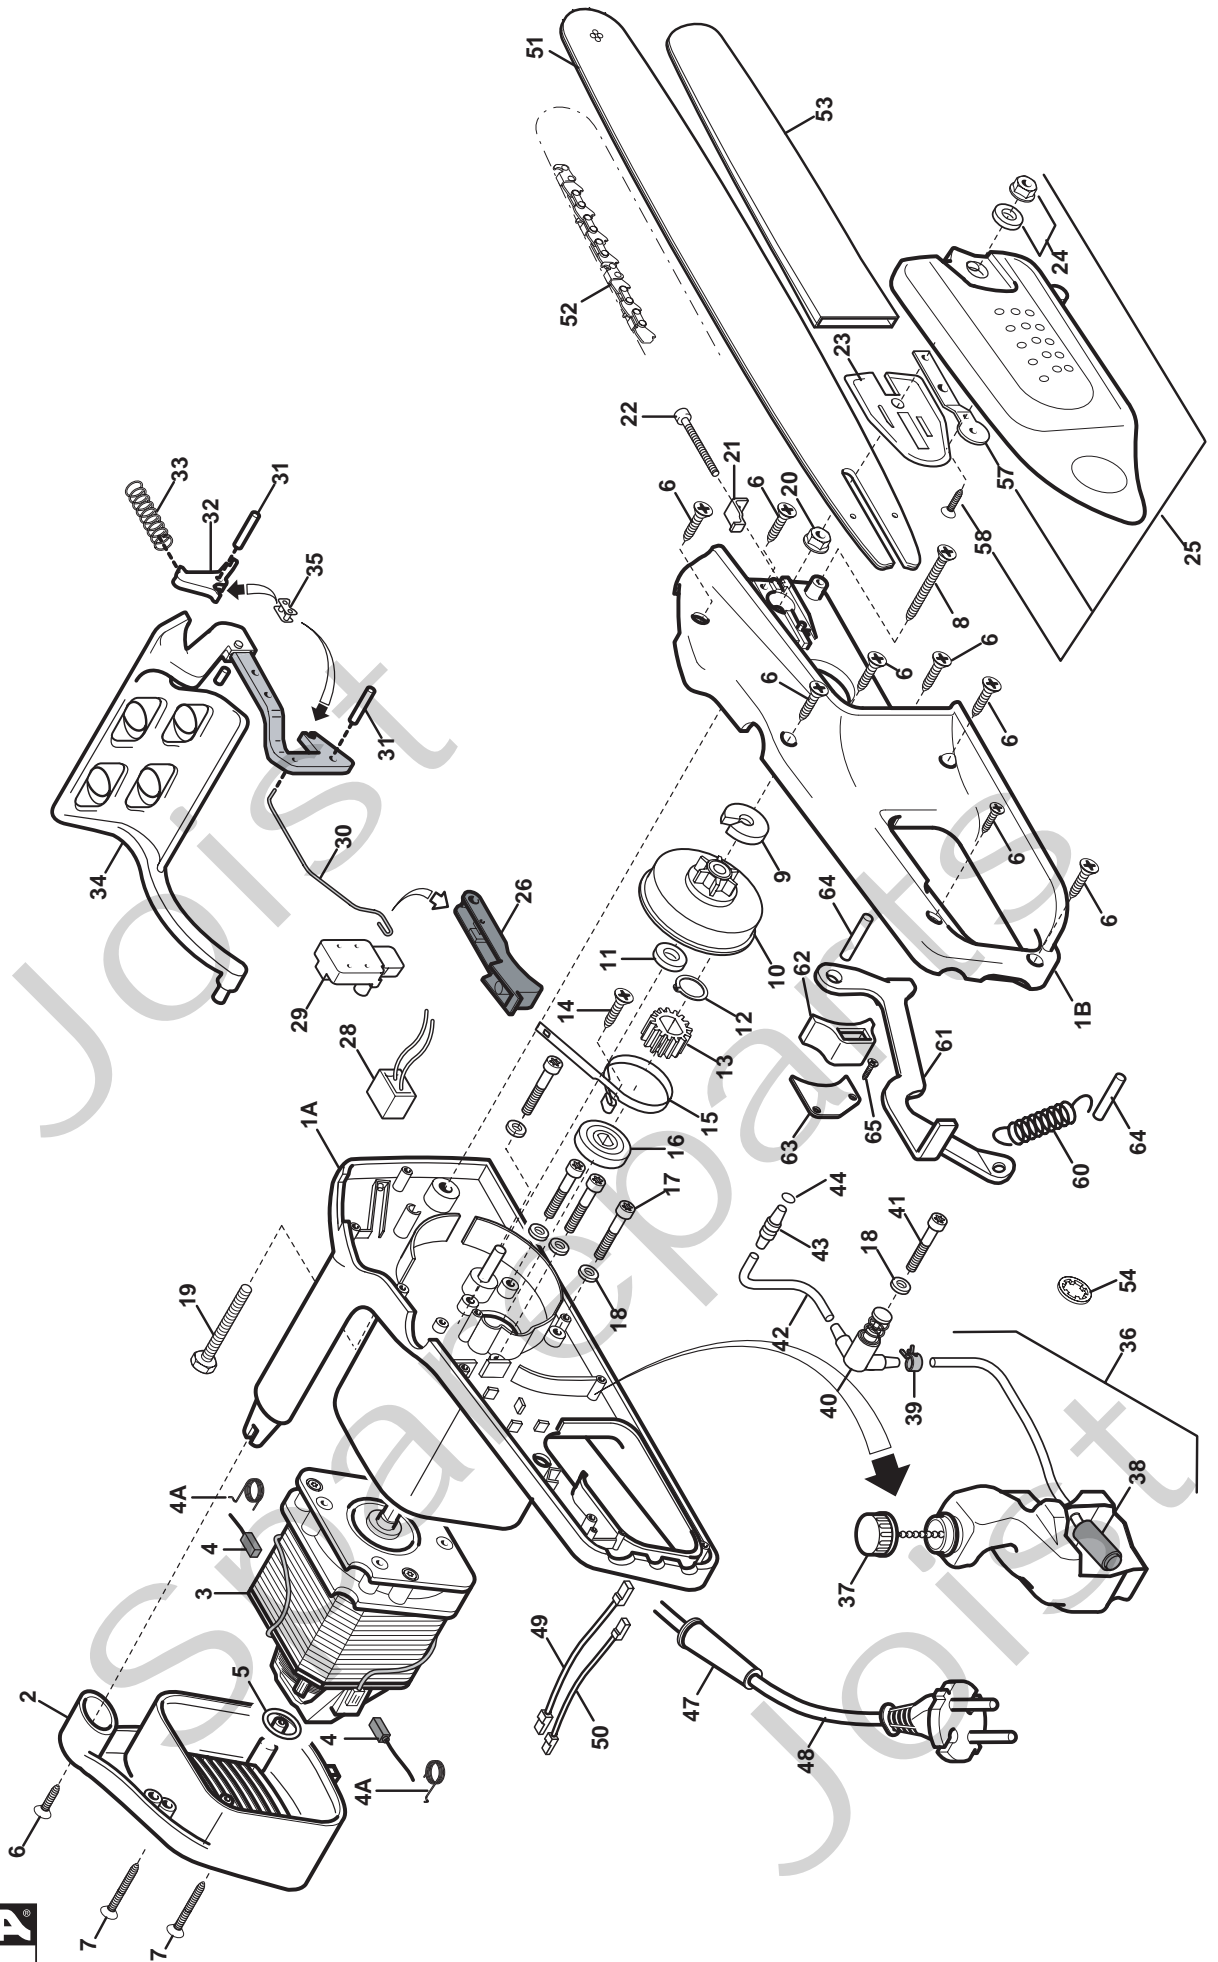

# Genuine Spare Parts

---

Joist  
Spareparts  
Joist

Utgåva Issue		Bildnr Picture No		SE 190	SE 190	Sida Page		
2007- 12		1741A				348		
Pos. Fig.	Antal/Quantity			Art nr Part No	Benämning	Description	Sats Kit	Anmärkning Notes
	4112 -03							
1A	1			23700011/0	Handtag- vä, gul.....	Handle- LH, yellow .....		
1B	1			23700010/0	Handtag- hö, gul .....	Handle- RH, yellow .....		
2	1			4563610	Ändkåpa- grå .....	End cover- grey .....		
3	1			8251900	Elmotor.....	El.motor .....		
4	2			3211331	Kol .....	Brush .....		
4A	2			23430550/0	Fjäder.....	Spring .....		
5	1			8721480	Tätningring .....	Seal ring .....		
6	9			2123210	Skruv .....	Screw .....		
7	2			2123220	Skruv .....	Screw .....		
8	1			2123230	Skruv.....	Screw.....		
9	1			3614300	Drevstopp .....	Side plate .....		
10	1			8562940	Kedjedrev.....	Gear .....		
11	1			3611961	Bricka .....	Washer.....		
12	1			3353020	Låsring .....	Snap ring .....		
13	1			3660580	Drev.....	Sprocket.....		
14	1			2123250	Skruv.....	Screw.....		
15	1			3614690	Bromsband.....	Brake band.....		
16	1			3660570/1	Bromshjul.....	Brake wheel.....		
17	4			2135040	Skruv .....	Screw .....		
18	5			2312090	Bricka .....	Washer.....		
19	1			2112490	Skruv .....	Screw .....		
20	1			2670120	Mutter.....	Nut .....		
21	1			3614310	Kedjesträckare.....	Chain tightener.....		
22	1			2122270	Skruv .....	Screw .....		
23	1			3614280/1	Svärdplåt .....	Bar plate.....		
24	1			8642820	• Svärdmutter.....	• Bar nut .....		
25	1			8563620	Svärdkåpa- grå.....	Bar cover- grey.....		Inkl. pos 24, 57, 58
26	1			3743497/1	Brytararm .....	Switch lever .....		
28	1			3211210	Kondensator .....	Condensor .....		
29	1			3211200	Brytare.....	Switch .....		
30	1			23835000/0	Brytarstång.....	Switch rod.....		
31	2			3180390	Sprint.....	Pin .....		
32	1			3614260	Arm .....	Lever .....		
33	1			3653720	Fjäder.....	Spring .....		
34	1			8563510	Handskydd.....	Hand guard .....		
35	1			4252020	Kedjebromslänk.....	Chain brake link .....		
36	1			4252000/1	Oljetank .....	Oil tank.....		Inkl. pos 38
37	1			4252010	Tanklock .....	Tank cap .....		
38	1			8642570	• Oljefilter m.slang.....	• Oil filter w.tube.....		
39	1			3320170	Slangklämma.....	Hose clamp .....		
40	1			8750100	Oljepump .....	Oil pump .....		
41	1			2123030	Skruv .....	Screw .....		
42	1			3786010	Oljeslang.....	Oil tube .....		
43	1			3750010	Munstycke.....	Nozzle .....		
44	1			3721030	Packning.....	Gasket.....		
47	1			3744767	Kabelskydd .....	Feed fairlead.....		
48	1			3211250	Anslutningssladd.....	Power cord .....		
49	1			3211231	Kabel .....	Engine wire .....		
50	1			3211221	Kabel .....	Engine wire .....		
51	1			23900110/0	Svärd.....	Bar .....		14"
52	1			1519- 9001- 50	Kedja (50E).....	Chain (50E).....		91VG (3/8")
53	1			4181297	Kedjeskydd .....	Chain cover .....		14"
54	2			12604897/0	Låsring .....	Snap ring .....		
57	1			3614290	• Svärdplåt .....	• Bar plate .....		
58	1			2123060	• Skruv .....	• Screw .....		
60	1			23430556/0	Fjäder.....	Spring .....		
61	1			23315057/0	Arm .....	Lever .....		
62	1			23487000/0	Länkblock.....	Link block .....		
63	1			23311000/0	Platta .....	Plate .....		
64	2			3180390	Sprint.....	Pin .....		
65	1			2123090	Skruv .....	Screw.....		