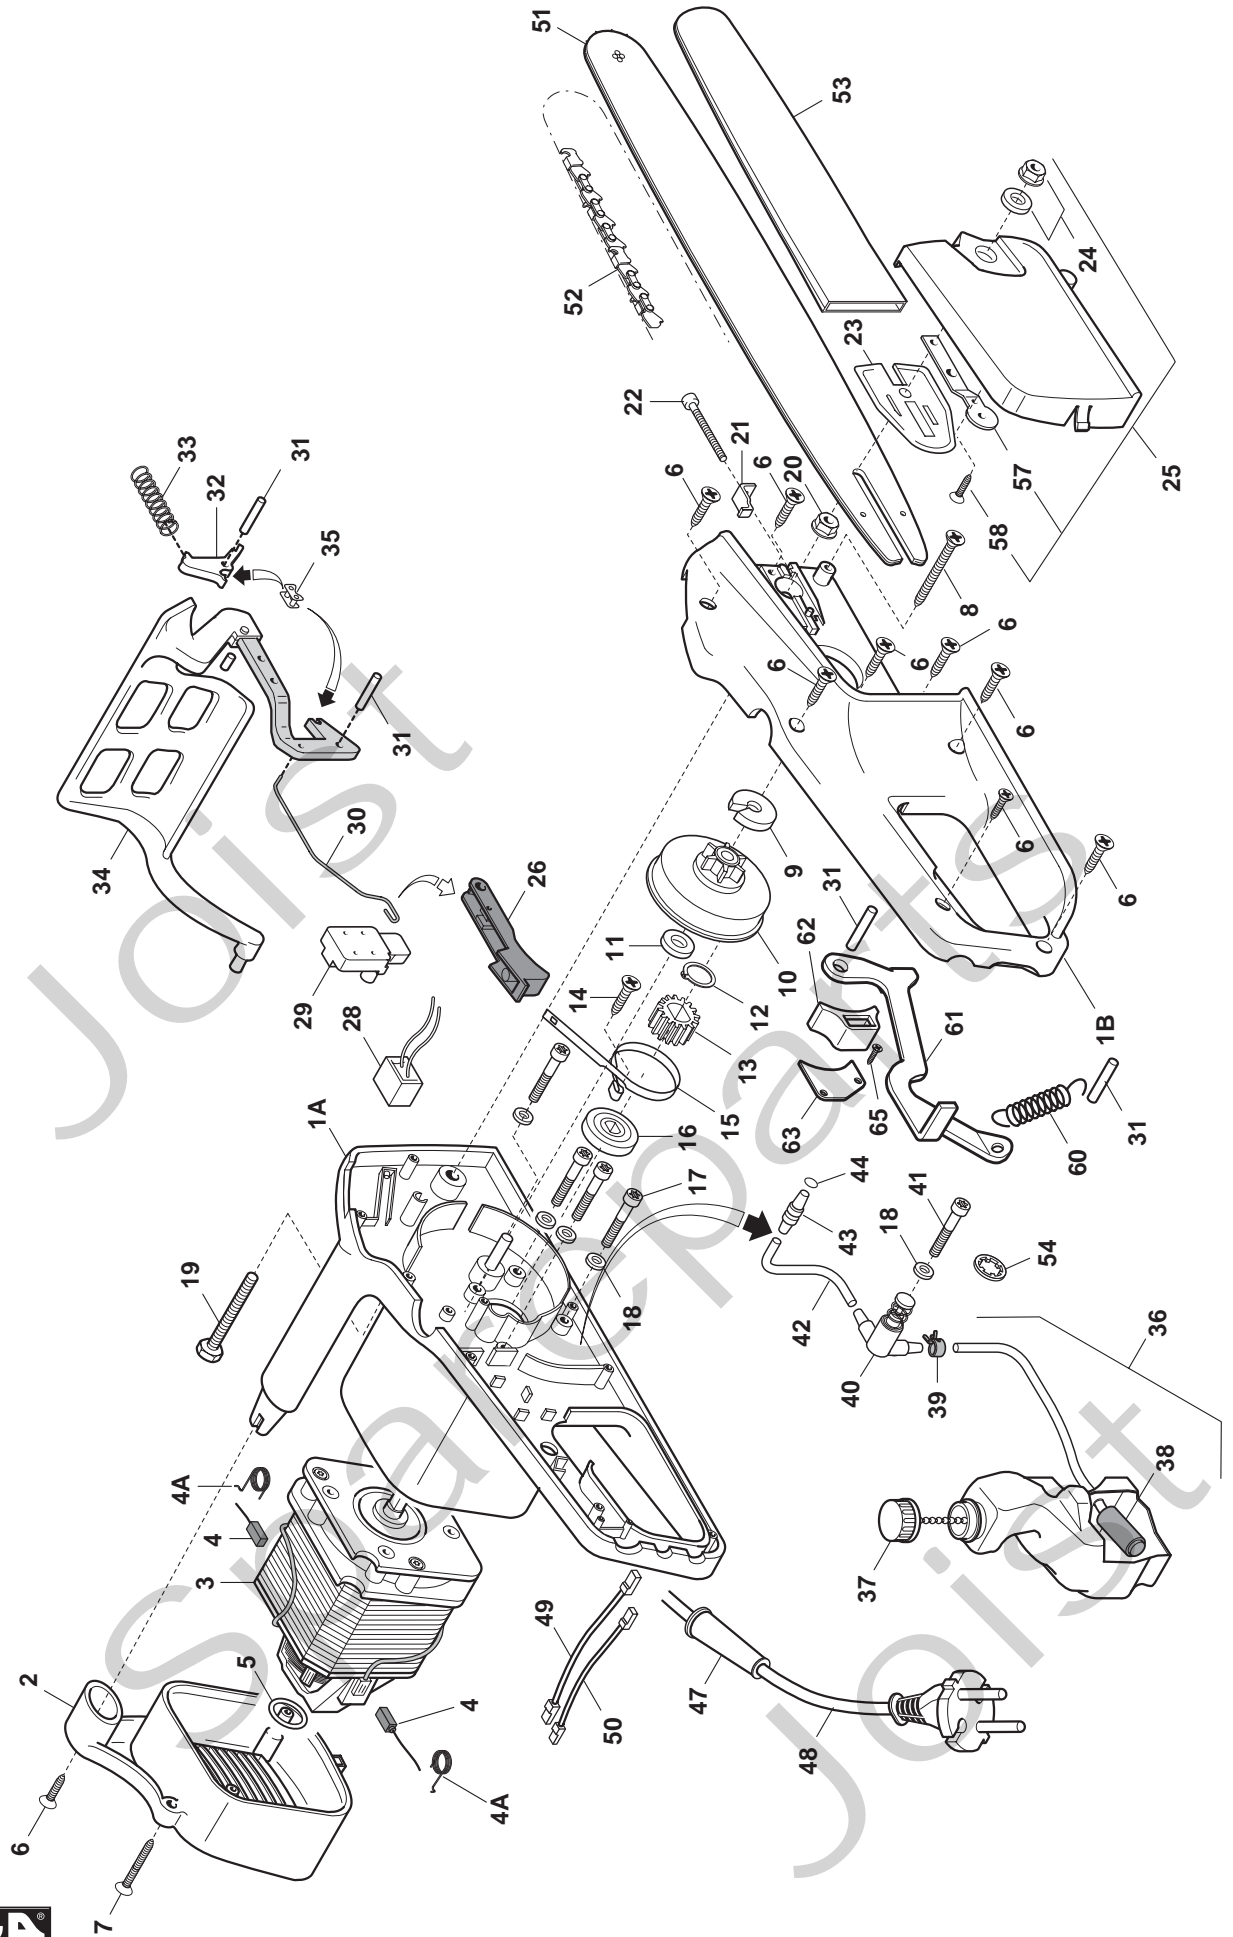

# Genuine Spare Parts

---

Joist  
Spareparts  
Joist

Utgåva Issue		Bildnr Picture No		SE 181	SE 181	Sida Page		
2007- 12		2230				346		
Pos. Fig.	Antal/Quantity			Art nr Part No	Benämning	Description	Sats Kit	Anmärkning Notes
	4109 -11	4109 -21						
1A	1	1		23700011/0	Handtag- vä, gul.....	Handle- LH, yellow .....		
1B	1	1		23700010/0	Handtag- hö, gul .....	Handle- RH, yellow .....		
2	1	1		4563610	Ändkåpa- grå .....	End cover- grey .....		
3	1	1		8251900	Elmotor.....	El.motor .....		
4	2	2		3211331	Kol .....	Brush .....		
4A	2	2		23430550/0	Fjäder.....	Spring .....		
5	1	1		8721480	Tätningring .....	Seal ring .....		
6	9	9		2123210	Skruv .....	Screw .....		
7	2	2		2123220	Skruv .....	Screw .....		
8	1	1		2123230	Skruv.....	Screw.....		
9	1	1		3614300	Drevstopp.....	Side plate .....		
10	1	1		8562940	Kedjedrev.....	Gear .....		
11	1	1		3611961	Bricka .....	Washer.....		
12	1	1		3353020	Låsring .....	Snap ring .....		
13	1	1		3660580	Drev.....	Sprocket.....		
14	1	1		2123250	Skruv.....	Screw.....		
15	1	1		3614690	Bromsband.....	Brake band.....		
16	1	1		3660570/1	Bromshjul.....	Brake wheel.....		
17	4	4		2135040	Skruv.....	Screw.....		
18	5	5		2312090	Bricka .....	Washer.....		
19	1	1		2112490	Skruv.....	Screw.....		
20	1	1		2670120	Mutter.....	Nut.....		
21	1	1		3614310	Kedjesträckare.....	Chain tightener.....		
22	1	1		2122270	Skruv.....	Screw.....		
23	1	1		3614280/1	Svärdplåt .....	Bar plate.....		
24	1	1		8642820	• Svärdmutter.....	• Bar nut .....		
25	1	1		8563620	Svärdkåpa- grå.....	Bar cover- grey.....		Inkl. pos 24, 57, 58
26	1	1		3743497/1	Brytararm .....	Switch lever .....		
28	1	1		3211210	Kondensator .....	Condensor .....		
29	1	1		3211200	Brytare.....	Switch.....		
30	1	1		23835000/0	Brytarstång.....	Switch rod.....		
31	4	4		3180390	Sprint.....	Pin .....		
32	1	1		3614260	Arm .....	Lever .....		
33	1	1		3653720	Fjäder.....	Spring .....		
34	1	1		8562880	Handskydd.....	Hand guard .....		
35	1	1		4252020	Kedjebromslänk.....	Chain brake link .....		
36	1	1		4252000/1	Oljetank .....	Oil tank.....		Inkl. pos 38
37	1	1		4252010	Tanklock .....	Tank cap .....		
38	1	1		8642570	• Oljefilter m.slang.....	• Oil filter w.tube.....		
39	1	1		3320170	Slangklämma.....	Hose clamp .....		
40	1	1		8750100	Oljepump .....	Oil pump .....		
41	1	1		2123030	Skruv .....	Screw .....		
42	1	1		3786010	Oljeslang.....	Oil tube .....		
43	1	1		3750010	Munstycke.....	Nozzle .....		
44	1	1		3721030	Packning.....	Gasket.....		
47	1	1		3744767	Kabelskydd .....	Feed fairlead.....		
48	1	1		3211250	Anslutningssladd.....	Power cord .....		
49	1	1		3211231	Kabel .....	Engine wire .....		
50	1	1		3211221	Kabel .....	Engine wire .....		
51	1			23900110/0	Svärd .....	Bar .....		14"
51		1		23900111/0	Svärd .....	Bar .....		16"
52	1			1519- 9001- 50	Kedja (50E).....	Chain (50E).....		91VG (3/8")
52		1		1519- 9001- 56	Kedja (56E).....	Chain (56E).....		91VG (3/8)
53	1			4181297	Kedjeskydd .....	Chain cover .....		14"
53		1		4181307	Kedjeskydd .....	Chain cover .....		16"
54	2	2		12604897/0	Låsring .....	Snap ring .....		
57	1	1		3614290	• Svärdplåt .....	• Bar plate.....		
58	1	1		2123060	• Skruv .....	• Screw .....		
60	1	1		23430556/0	Fjäder.....	Spring .....		
61	1	1		23315057/0	Arm .....	Lever .....		
62	1	1		23487000/0	Länkblock.....	Link block .....		
63	1	1		23311000/0	Platta .....	Plate .....		
65	1	1		2123090	Skruv.....	Screw.....		