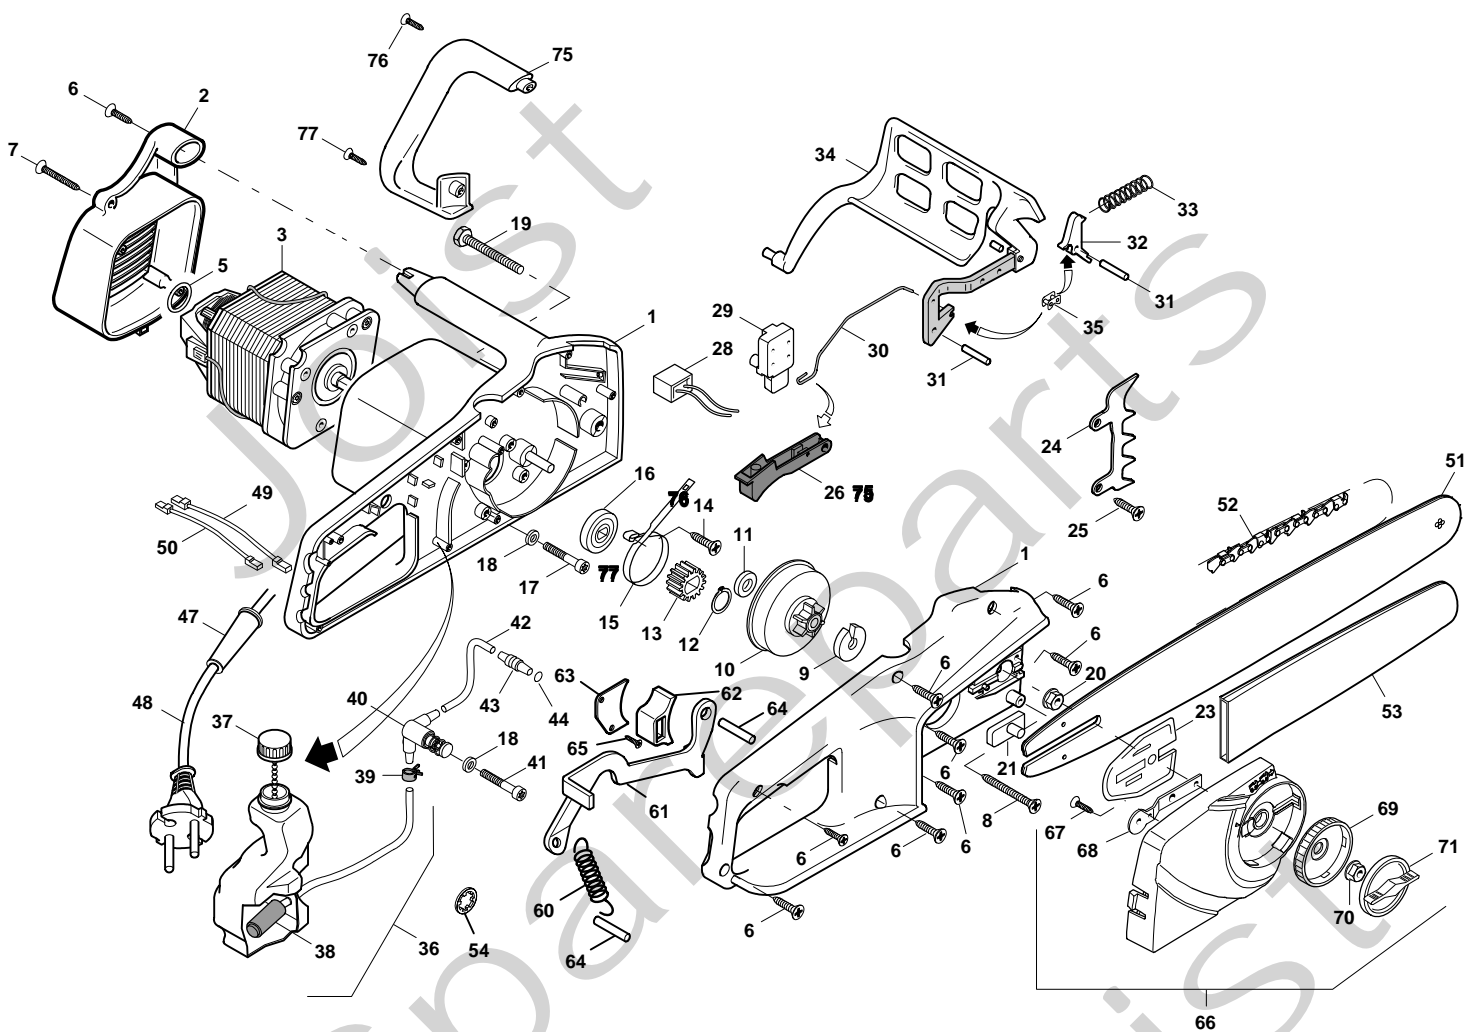

Genuine Spare Parts

SE 202 Q

SE 202 Q

Pos. Fig.	Antal Quantity	Art No Part No	Benämning	Description	Anmärkning Notes
1	1	383300011/0	Handtag kpl-gul	Handle Assy, Yellow	
2	1	4563610	Ändklpa-grå	End Cover Grey	
3	1	8251900	Motor kpl	Motor Assy	
5	1	8721480	Tätningring	Or Ring Kit	
6	9	2123210	Skruv	Screw	
7	2	2123220	Skruv	Screw	
8	1	2123230	Skruv	Screw	
9	1	3614300	Drevstopp	Side Plate	
10	1	8562940	Drev	Gear Assy	
11	1	3611961	Bricka	Washer	
12	1	3353020	Låsring	Snap Ring	
13	1	3660580	Drev	Sprocket	
14	1	2123250	Skruv	Screw	
15	1	3614690	Bromsband	Brake Band	
16	1	3660570/1	Bromshjul	Brake Blade	
17	4	2135040	Skruv	Screw	
18	5	2312090	Bricka	Washer	
19	1	2112490	Skruv	Screw	
20	1	2670120	Mutter	Nut	
21	1	23796003/0	Kedjespännarblock	Chain Tightener Block	
23	1	3614280/1	Svärdplåt	Bar Plate	
24	1	4612500	Spikjärn	Spike	
25	2	2123100	Skruv	Screw	
26	1	3743497/1	Brytararm	Switch Lever	
28	1	3211210	Kondensator	Condenser	
29	1	3211200	Brytare	Switch	
30	1	23835000/0	Brytarstäng	Switch Rod	
31	1	3180390	Stift	Pin	
32	1	3614260	Arm	Lever	
33	1	3653720	Fjäder	Spring	
34	1	8563510	Handskydd	Protector	
35	1	4252020	Kedjebromslänk	Chain Brake Link Assy	
36	1	4252000/1	Oljetank	Oil Tank	
37	1	4252010	Tanklock	Tank Cap	
38	1	8642570	Oljefilter m.slang	Filter Intank Assy With Pipe	
39	1	3320170	Slangklämma	Clamp	
40	1	8750100	Oljepump	Oil Pump	
41	1	2123030	Skruv	Screw	
42	1	3786010	Oljeslang	Oil Tube	
43	1	3750010	Munstycke	Nozzle	
44	1	3721030	Packning	Gasket	
47	1	3744767	Kabelskydd	Feed Fairlead	
48	1	3211250	Anslutningskabel	Power Cord Assy	
48	1	3211340	Anslutningskabel	Power Cord Assy	
48	1	3211440	Anslutningskabel	Power Cord Assy	
48	1	3211540	Anslutningskabel	Power Cord Assy	
48	1	3211640/1	Anslutningskabel	Power Cord Assy	
49	1	3211231	Jordkabel	Engine Wire	
50	1	3211221	Jordkabel	Engine Wire	
51	1	23900110/0	Svärd	Guide Bar 14"	
51	1	23900111/0	Svärd	Guide Bar 16"	
52	1	4113702	Kedja	Chain 14"	
52	1	4113705	Kedja	Chain 16"	
53	1	4181297	Kedjeskydd	Chain Cover	
53	1	4181307	Kedjeskydd	Chain Cover	
54	2	12604897/0	Låsring	Washer	
60	1	23430556/0	Fjäder	Spring	
61	1	23315057/0	Arm	Lever	
62	1	23487000/0	Länkblock	Link Block	
63	1	23311000/0	Platta	Plate	
64	2	3180390	Stift	Pin	
65	1	2123090	Skruv	Screw	
66	1	383109502/0	Svärdklpa	Bar Holder Assy	
67	1	2123060	Skruv	Screw	
68	1	3614290	Svärdplåt	Bar Plate	
69	1	23250000/0	Ringmutter	Ring Nut	
70	1	2670270	Mutter	Nut	
71	1	23593501/0	Knopp	Knob	
75	1	4563810	Handtag	Handle	
76	1	2123230	Skruv	Screw	
77	1	2126020	Skruv	Screw	