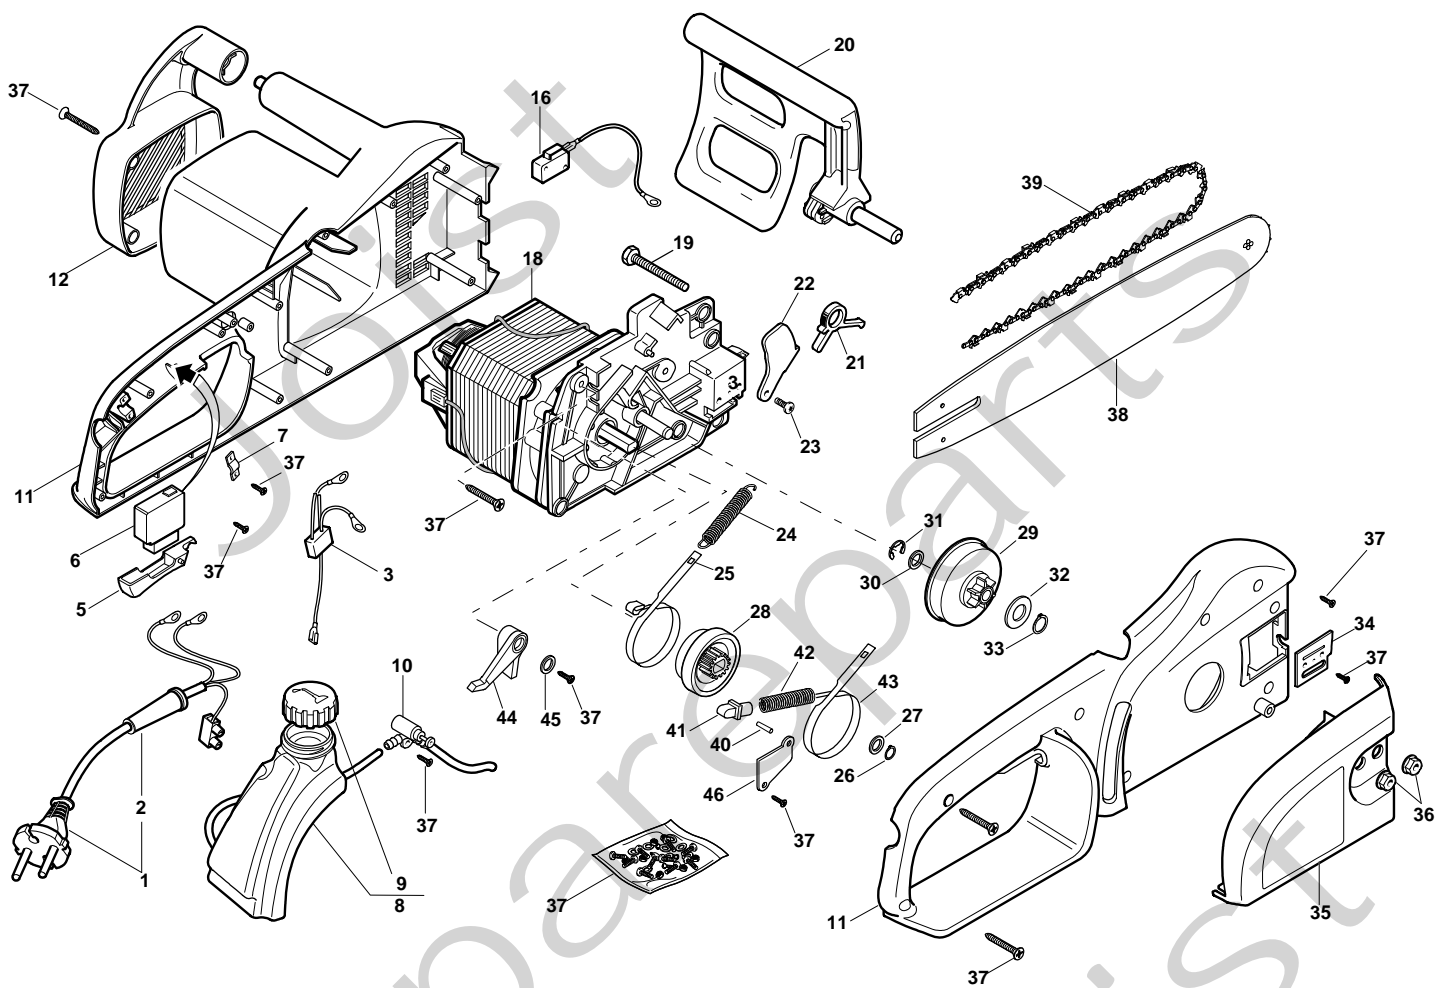

Genuine Spare Parts

SE 170

SE 170

Pos. Fig.	Antal Quantity	Art No Part No	Benämning	Description	Anmärkning Notes
1	1	6980500	Anslutningsladd	Power Cord Assy	
2	1	6980501	Hylsa	Cord Protector	
3	1	6980539	Kondensator	Condenser	
5	1	6980502	Brytararm	Switch Lever	
6	1	6980503	Brytare	Switch	
7	1	6980504	Fästbygel	Bracket	
8	1	6980505	Oljetank	Oil Tank	
9	1	6980506	Tanklock	Tank Cap	
10	1	6980507	Oljepump	Oil Pump	
11	1	6980508	Handtag kpl-gul	Handle Assy Yellow	
12	1	6980510	Ändkåpa-grå	End Cover Grey	
16	1	6980514	Brytare	Switch	
18	1	6980516	Elmotor	Motor	
19	2	6980517	Skruv	Screw	
20	1	6980518	Handskydd	Hand Guard Assy	
21	1	6980519	Arm	Lever	
22	1	6980520	Kedjebromsarm	Chain Brake Lever	
23	1	6980521	Skruv	Screw	
24	1	6980522	Fjäder	Spring	
25	1	6980523	Bromsband	Brake Band	
26	1	6980524	Låsring	Snap Ring	
27	1	6980525	Bricka	Washer	
28	1	6980526	Bromshjul	Brake Blade	
29	1	6980527	Drev	Gear Assy	
30	1	6980528	Bricka	Washer	
31	1	6980529	Låsring	Snap Ring	
32	1	6980530	Bricka	Washer	
33	1	6980511	Låsring	Snap Ring	
34	1	6980531	Kedjesträckare	Bar Plate	
35	1	6980532	Svärdkåpa-grå	Bar Holder Assy Grey	
36	2	6980533	Svärdmutter	Bar Nut	
37	1	6980534	Skruvsats	Screws Outfit	
38	1	6980536	Svärd	Guide Bar 14"	14" 3/8" Mini .050" (1.3 mm)
38	1	6980694	Svärd	Guide Bar 16"	16" 3/8" Mini .050" (1.3 mm)
39	1	4113701	Kedja	Chain 14"	14" 3/8" .050" (1.3 mm) - 49E
39	1	4113704	Kedja	Chain 16"	16" 3/8" .050" (1.3 mm) - 55E
40	1	6980540	Stift	Pin	
41	1	6980541	Arm-bromsband	Drive Brake Band	
42	1	6980542	Fjäder	Spring	
43	1	6980543	Bromsband	Brake Band	
44	1	6980544	Arm	Gearshift	
45	1	6980545	Bricka	Washer	
46	1	6980546	Platta	Plate	