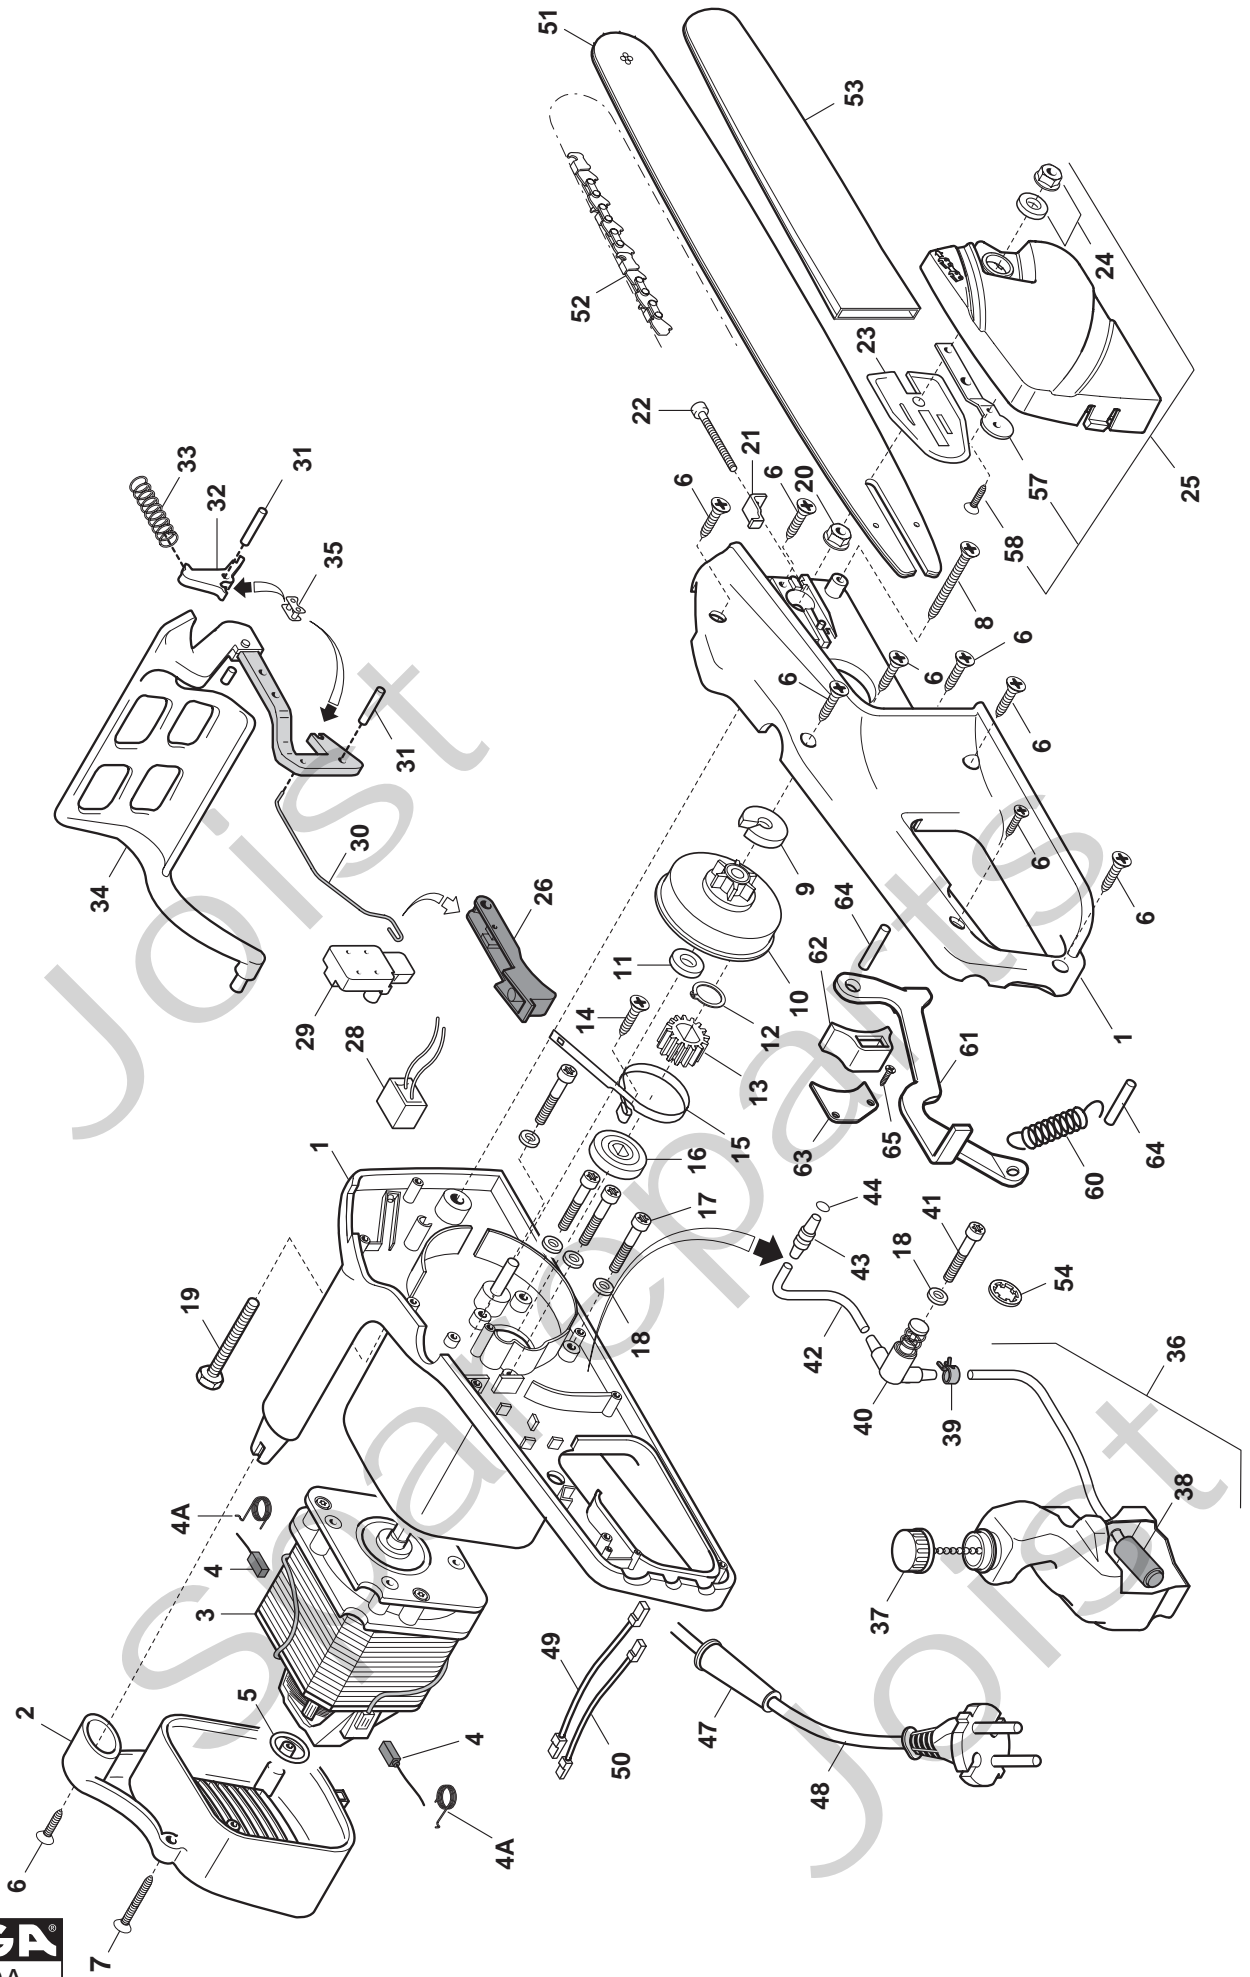

Genuine Spare Parts

Spareparts
Joist

Utgåva Issue		Bildnr Picture No		SE 192- SE 202 KEDJESÅG		SE 192- SE 202 CHAIN SAW		Sida Page	
2008- 12		2230A						370	
Pos. Fig.	Antal/Quantity			Art nr Part No	Benämning	Description	Sats Kit	Anmärkning Notes	
	4108 -11	4106 -11	4106 -21						
X	1	1	1	383300011/0	Handtag kpl- gul	Handle assy- yellow.....			
	2	1	1	4563610	Ändkåpa- grå	End cover- grey			
	3	1	1	8251900	Elmotor.....	El.motor			
	4	2	2	3211331	Kol	Brush			
	4A	2	2	23430550/0	Fjäder.....	Spring			
	5	1	1	8721480	Tätningring	Seal ring.....			
	6	9	9	2123210	Skruv	Screw			
	7	2	2	2123220	Skruv	Screw			
	8	1	1	2123230	Skruv	Screw			
	9	1	1	3614300	Drevstopp	Side plate			
	10	1	1	8562940	Kedjedrev.....	Gear			
	11	1	1	3611961	Bricka	Washer.....			
	12	1	1	3353020	Låsring	Snap ring			
	13	1	1	3660580	Drev	Sprocket.....			
	14	1	1	2123250	Skruv	Screw			
	15	1	1	3614690	Bromsband.....	Brake band.....			
	16	1	1	3660570/1	Bromshjul.....	Brake wheel.....			
	17	4	4	2135040	Skruv	Screw			
	18	5	5	2312090	Bricka	Washer.....			
	19	1	1	2112490	Skruv	Screw			
	20	1	1	2670120	Mutter.....	Nut			
	21	1	1	3614310	Kedjesträckare	Chain tightener.....			
	22	1	1	2122270	Skruv	Screw			
	23	1	1	3614280/1	Svärdplåt	Bar plate			
	24	1	1	8642820	• Svärdmutter.....	• Bar nut			
X	25	1	1	383109501/0	Svärdkåpa- grå.....	Bar cover- grey.....		Inkl. pos 24, 57, 58	
	26	1	1	3743497/1	Brytararm	Switch lever			
	28	1	1	3211210	Kondensator	Condensor			
	29	1	1	3211200	Brytare.....	Switch			
	30	1	1	23835000/0	Brytarstång.....	Switch rod.....			
	31	2	2	3180390	Sprint.....	Pin			
	32	1	1	3614260	Arm	Lever			
	33	1	1	3653720	Fjäder.....	Spring			
	34	1	1	8563510	Handskydd.....	Hand guard			
	35	1	1	4252020	Kedjebromslänk.....	Chain brake link			
	36	1	1	4252000/1	Oljetank	Oil tank		Inkl. pos 38	
	37	1	1	4252010	Tanklock	Tank cap			
	38	1	1	8642570	• Oljefilter m.slang.....	• Oil filter w.tube.....			
	39	1	1	3320170	Slangklämma.....	Hose clamp			
	40	1	1	8750100	Oljepump	Oil pump			
	41	1	1	2123030	Skruv	Screw			
	42	1	1	3786010	Oljeslang.....	Oil tube			
	43	1	1	3750010	Munstycke	Nozzle			
	44	1	1	3721030	Packning.....	Gasket			
	47	1	1	3744767	Kabelskydd	Feed fairlead			
	48	1	1	3211250	Anslutningssladd.....	Power cord			
	49	1	1	3211231	Kabel	Engine wire			
	50	1	1	3211221	Kabel	Engine wire			
	51	1	1	23900110/0	Svärd	Bar		14"	
	51		1	23900111/0	Svärd	Bar		16"	
	52	1	1	1519- 9001- 50	Kedja (50E).....	Chain (50E).....		91VG (3/8")	
	52		1	1519- 9001- 56	Kedja (56E).....	Chain (56E).....		91VG (3/8)	
	53	1	1	4181297	Kedjeskydd	Chain cover		14"	
	53		1	4181307	Kedjeskydd	Chain cover		16"	
	54	2	2	12604897/0	Låsring	Snap ring			
	57	1	1	3614290	• Svärdplåt	• Bar plate			
	58	1	1	2123060	• Skruv	• Screw			
	60	1	1	23430556/0	Fjäder.....	Spring			
	61	1	1	23315057/0	Arm	Lever			
	62	1	1	23487000/0	Länkblock	Link block			
	63	1	1	23311000/0	Platta	Plate			
	64	2	2	3180390	Sprint.....	Pin			
	65	1	1	2123090	Skruv	Screw			