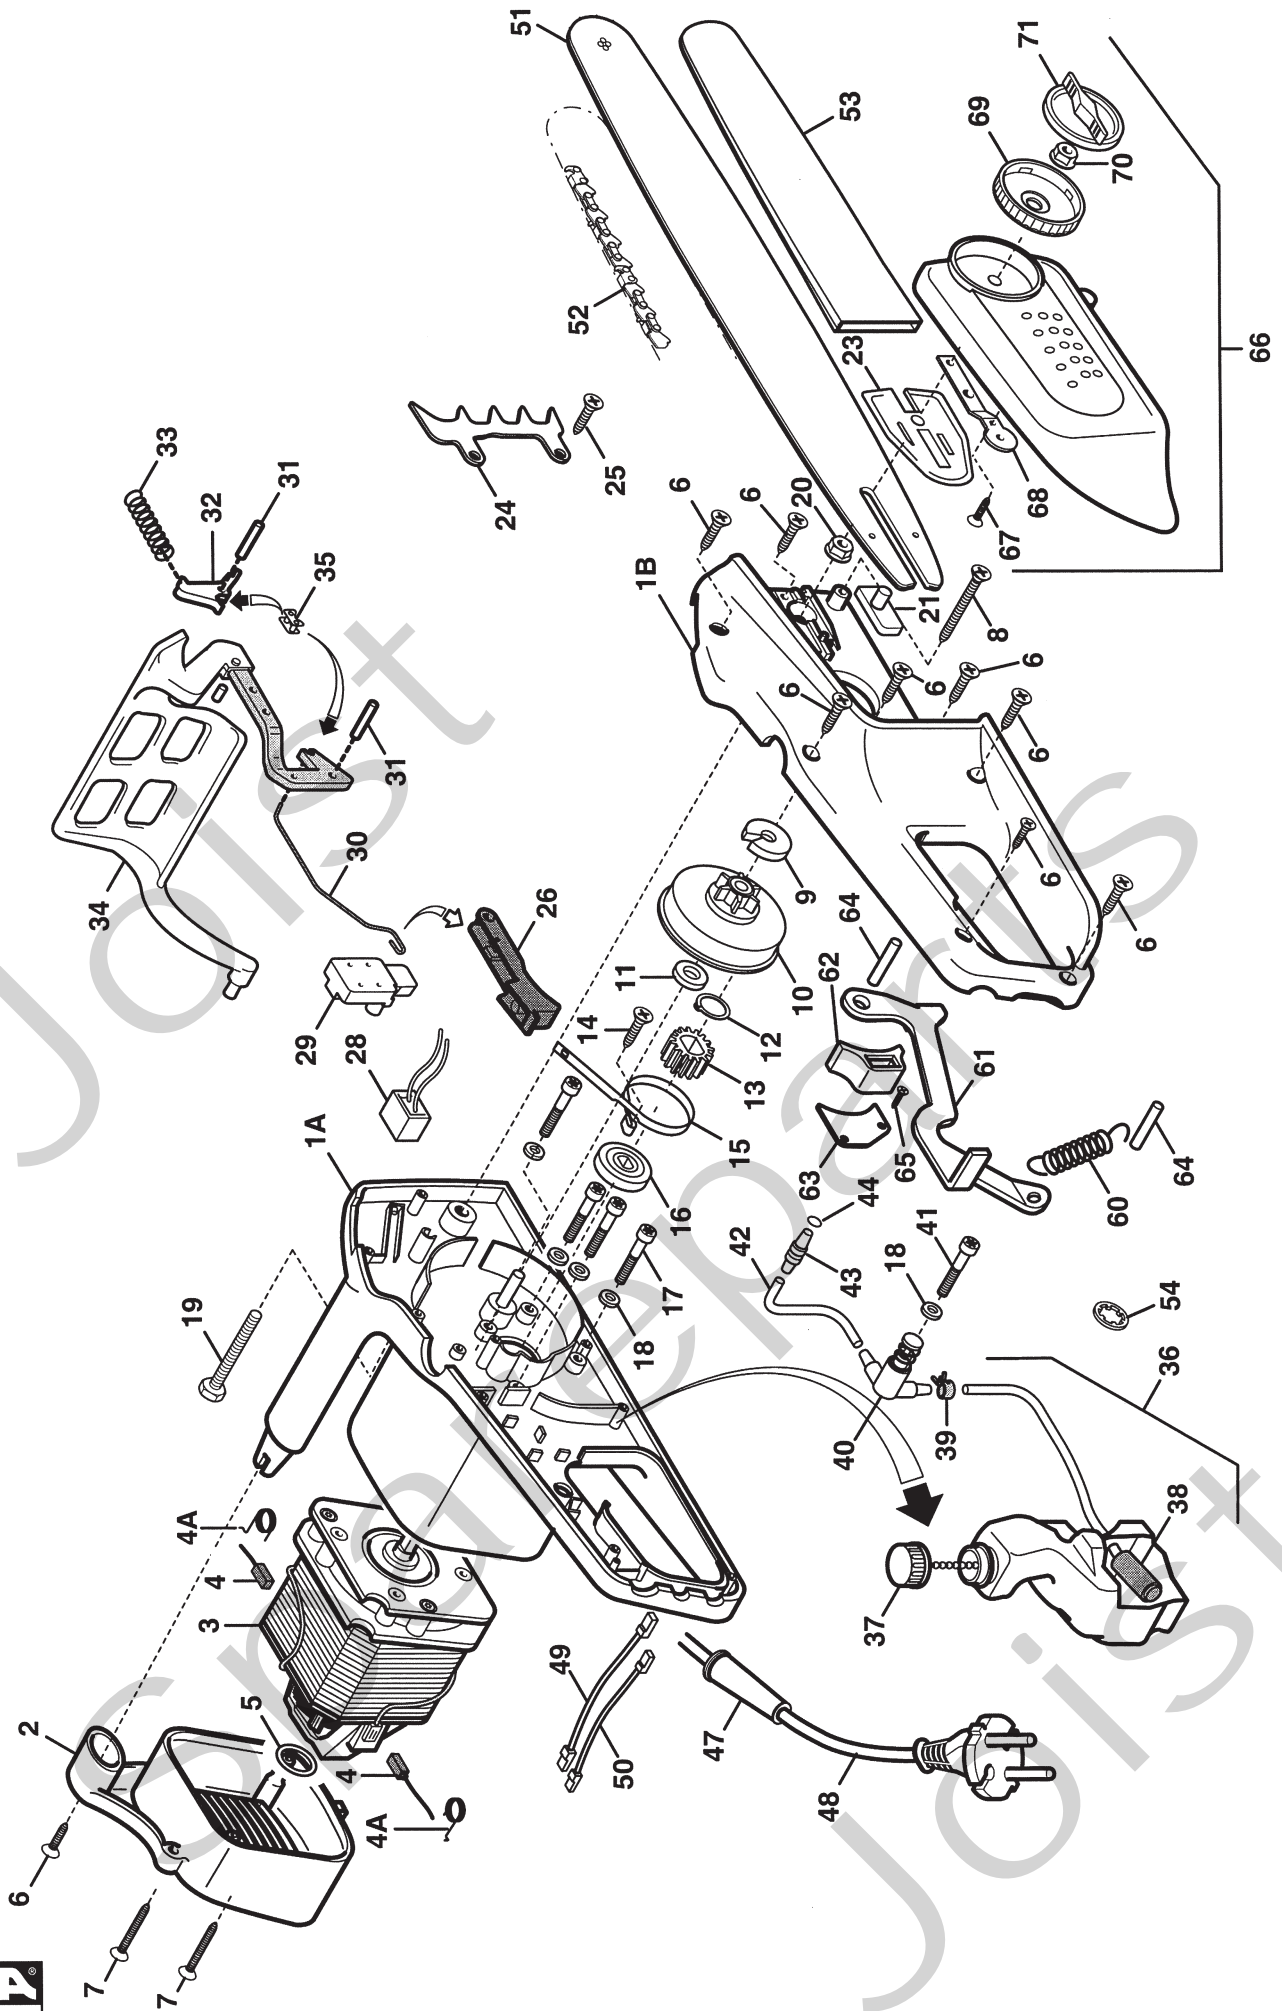

Genuine Spare Parts

Joist
Spareparts
Joist

Utgåva Issue		Bildnr Picture No		SE 200Q	SE 200Q	Sida Page	
2005-12		1742A				322	
Pos. Fig.	Antal/Quantity		Art nr Part No	Benämning	Description	Sats Kit	Anmärkning Notes
	4120 -11	4120 -41					
1A	1	1	1911-3940-01	Handtag- vä (gul)	Handle- LH (yellow).....		
1B	1	1	1911-3939-01	Handtag- hö (gul)	Handle- RH (yellow)		
2	1	1	1911-3576-01	Ändkåpa (grå)	End cover (grey)		
3	1	1	1911-3589-01	Motor m.fläkt	Motor w.fan		
4	2	2	1911-3859-01	Kol m. hållare	Brush holder w.brush.....		
4A	2	2	1911-3857-01	Fjäder	Spring		
5	1	1	1911-3610-01	Tätningring	Seal ring		
6	9	9	1911-3004-01	Skruv	Screw		
7	2	2	1911-3254-01	Skruv	Screw		
8	1	1	1911-3255-01	Skruv	Screw		
9	1	1	1911-3356-01	Drevstopp	Gear stop plate		
10	1	1	1911-3603-01	Kedjedrev	Gear		
11	1	1	1911-3334-01	Bricka	Washer		
12	1	1	1911-3331-01	Låsring	Snap ring		
13	1	1	1911-3427-01	Motordrev	Motor sprocket		
14	1	1	1911-3256-01	Skruv	Screw		
15	1	1	1911-3363-01	Bromsband	Brake band		
16	1	1	1911-3426-01	Bromsskiva	Brake disc		
17	4	4	1911-3007-01	Skruv	Screw		
18	5	5	1911-3015-01	Bricka	Washer		
19	1	1	1911-3241-01	Skruv	Screw		
20	1	1	1911-3030-01	Mutter	Nut		
21	1	1	1911-3941-01	Kedjespännarblock	Chain tightener block		
23	1	1	1911-3354-01	Svärdplåt	Bar plate		
24	1	1	1911-3953-01	Spikjärn	Spike		
25	2	2	1911-3002-01	Skruv	Screw		
26	1	1	1911-3452-01	Brytararm	Switch lever		
28	1	1	1911-3056-01	Kondensator	Condensor		
29	1	1	1911-3314-01	Brytare	Switch		
30	1	1	1911-3420-01	Brytarstång	Switch rod		
31	1	1	1911-3309-01	Pinne	Pin		
32	1	1	1911-3353-01	Arm	Lever		
33	1	1	1911-3399-01	Bromsfjäder	Brake spring		
34	1	1	1911-3605-01	Handskydd m.arm	Hand guard w.lever		
35	1	1	1911-3535-01	Kedjebromslänk	Chain brake link		
36	1	1	1911-3533-01	Oljetank kpl	Oil tank assy		Inkl. pos 37, 38
37	1	1	1911-3534-01	• Tanklock	• Tank cap		
38	1	1	1911-3608-01	• Oljefilter m.slang	• Oil filter w.pipe		
39	1	1	1911-3327-01	Slangklämma	Clamp		
40	1	1	1911-3616-01	Oljepump	Oil pump		
41	1	1	1911-3001-01	Skruv	Screw		
42	1	1	1911-3504-01	Oljerör	Oil tube		
43	1	1	1911-3477-01	Munstycke	Nozzle		
44	1	1	1911-3429-01	Packning	Gasket		
47	1	1	1911-3461-01	Kabelskydd	Cord protector		
48	1	1	1911-3319-01	Anslutningssladd	Power cord		
48		1	1911-4237-01	Anslutningssladd	Power cord		only for UK
49	1	1	1911-3318-01	Kabel- kort (hona)	Cable- short (female)		
50	1	1	1911-3316-01	Kabel- lång (hona)	Cable- long (female)		
51	1	1	1911-3226-01	Svärd	Bar		16" (3/8"x0.050)
52	1	1	1519-9001-56	Kedja (56E)	Chain (56E)		91VG (3/8")
53	1	1	1911-3520-01	Kedjeskydd	Chain cover		16"
54	2	2	9675-0008-02	Starlock	Locking washer		
60	1	1	1911-3935-01	Fjäder	Spring		
61	1	1	1911-3934-01	Arm	Lever		
62	1	1	1911-3936-01	Länkblock	Link block		
63	1	1	1911-3933-01	Platta	Plate		
64	2	2	1911-3309-01	Pinne	Pin		
65	1	1	1911-3950-01	Skruv	Screw		
66	1	1	1911-3949-01	Svärdhållare kpl	Bar holder assy		Inkl. pos 67 - 71
67	1	1	1911-3249-01	• Skruv	• Screw		
68	1	1	1911-3355-01	• Svärdplåt	• Bar plate		
69	1	1	1911-3932-01	• Ringmutter	• Ring nut		