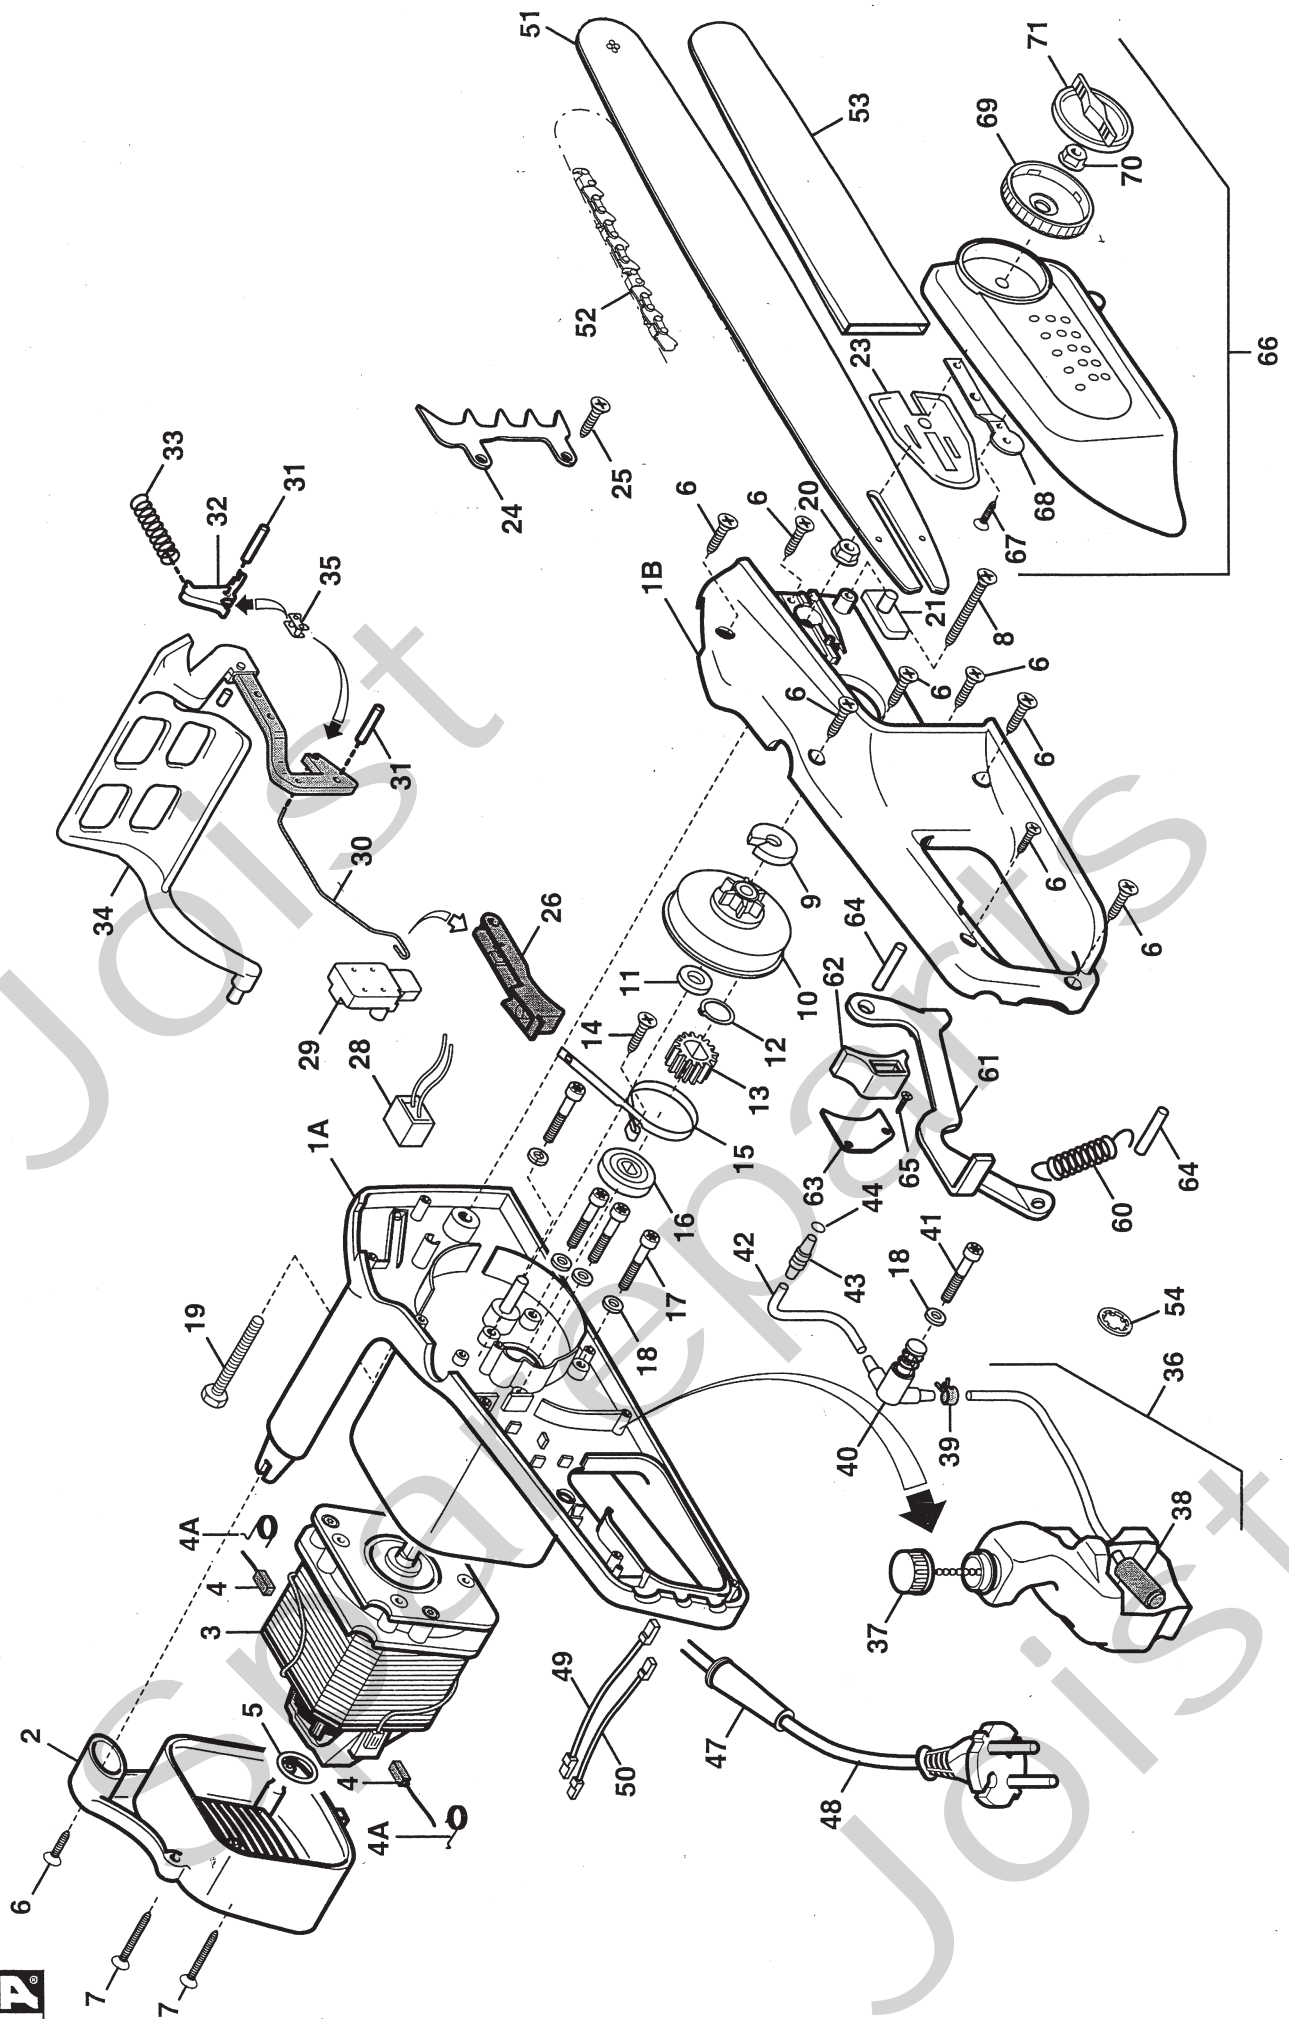

Utgåva Issue		Bildnr Picture No		SE 200Q	SE 200Q	Sida Page	
2005-12		1742A				322	
Pos. Fig.	Antal/Quantity		Art nr Part No	Benämning	Description	Sats Kit	Anmärkning Notes
	4120 -11	4120 -41					
1A	1	1	1911-3940-01	Handtag- vä (gul)	Handle- LH (yellow).....		
1B	1	1	1911-3939-01	Handtag- hö (gul)	Handle- RH (yellow)		
2	1	1	1911-3576-01	Ändkåpa (grå)	End cover (grey)		
3	1	1	1911-3589-01	Motor m.fläkt	Motor w.fan		
4	2	2	1911-3859-01	Kol m. hållare	Brush holder w.brush.....		
4A	2	2	1911-3857-01	Fjäder	Spring		
5	1	1	1911-3610-01	Tätningring	Seal ring		
6	9	9	1911-3004-01	Skruv	Screw		
7	2	2	1911-3254-01	Skruv	Screw		
8	1	1	1911-3255-01	Skruv	Screw		
9	1	1	1911-3356-01	Drevstopp	Gear stop plate		
10	1	1	1911-3603-01	Kedjedrev	Gear		
11	1	1	1911-3334-01	Bricka	Washer		
12	1	1	1911-3331-01	Låsring	Snap ring		
13	1	1	1911-3427-01	Motordrev	Motor sprocket		
14	1	1	1911-3256-01	Skruv	Screw		
15	1	1	1911-3363-01	Bromsband	Brake band		
16	1	1	1911-3426-01	Bromsskiva	Brake disc		
17	4	4	1911-3007-01	Skruv	Screw		
18	5	5	1911-3015-01	Bricka	Washer		
19	1	1	1911-3241-01	Skruv	Screw		
20	1	1	1911-3030-01	Mutter	Nut		
21	1	1	1911-3941-01	Kedjespännarblock	Chain tightener block		
23	1	1	1911-3354-01	Svärdplåt	Bar plate		
24	1	1	1911-3953-01	Spikjärn	Spike		
25	2	2	1911-3002-01	Skruv	Screw		
26	1	1	1911-3452-01	Brytararm	Switch lever		
28	1	1	1911-3056-01	Kondensator	Condensor		
29	1	1	1911-3314-01	Brytare	Switch		
30	1	1	1911-3420-01	Brytarstång	Switch rod		
31	1	1	1911-3309-01	Pinne	Pin		
32	1	1	1911-3353-01	Arm	Lever		
33	1	1	1911-3399-01	Bromsfjäder	Brake spring		
34	1	1	1911-3605-01	Handskydd m.arm	Hand guard w.lever		
35	1	1	1911-3535-01	Kedjebromslänk	Chain brake link		
36	1	1	1911-3533-01	Oljetank kpl	Oil tank assy		Inkl. pos 37, 38
37	1	1	1911-3534-01	• Tanklock	• Tank cap		
38	1	1	1911-3608-01	• Oljefilter m.slang	• Oil filter w.pipe		
39	1	1	1911-3327-01	Slangklämma	Clamp		
40	1	1	1911-3616-01	Oljepump	Oil pump		
41	1	1	1911-3001-01	Skruv	Screw		
42	1	1	1911-3504-01	Oljerör	Oil tube		
43	1	1	1911-3477-01	Munstycke	Nozzle		
44	1	1	1911-3429-01	Packning	Gasket		
47	1	1	1911-3461-01	Kabelskydd	Cord protector		
48	1	1	1911-3319-01	Anslutningssladd	Power cord		
48		1	1911-4237-01	Anslutningssladd	Power cord		only for UK
49	1	1	1911-3318-01	Kabel- kort (hona)	Cable- short (female)		
50	1	1	1911-3316-01	Kabel- lång (hona)	Cable- long (female)		
51	1	1	1911-3226-01	Svärd	Bar		16" (3/8"x0.050)
52	1	1	1519-9001-56	Kedja (56E)	Chain (56E)		91VG (3/8")
53	1	1	1911-3520-01	Kedjeskydd	Chain cover		16"
54	2	2	9675-0008-02	Starlock	Locking washer		
60	1	1	1911-3935-01	Fjäder	Spring		
61	1	1	1911-3934-01	Arm	Lever		
62	1	1	1911-3936-01	Länkblock	Link block		
63	1	1	1911-3933-01	Platta	Plate		
64	2	2	1911-3309-01	Pinne	Pin		
65	1	1	1911-3950-01	Skruv	Screw		
66	1	1	1911-3949-01	Svärdhållare kpl	Bar holder assy		Inkl. pos 67 - 71
67	1	1	1911-3249-01	• Skruv	• Screw		
68	1	1	1911-3355-01	• Svärdplåt	• Bar plate		
69	1	1	1911-3932-01	• Ringmutter	• Ring nut		

X