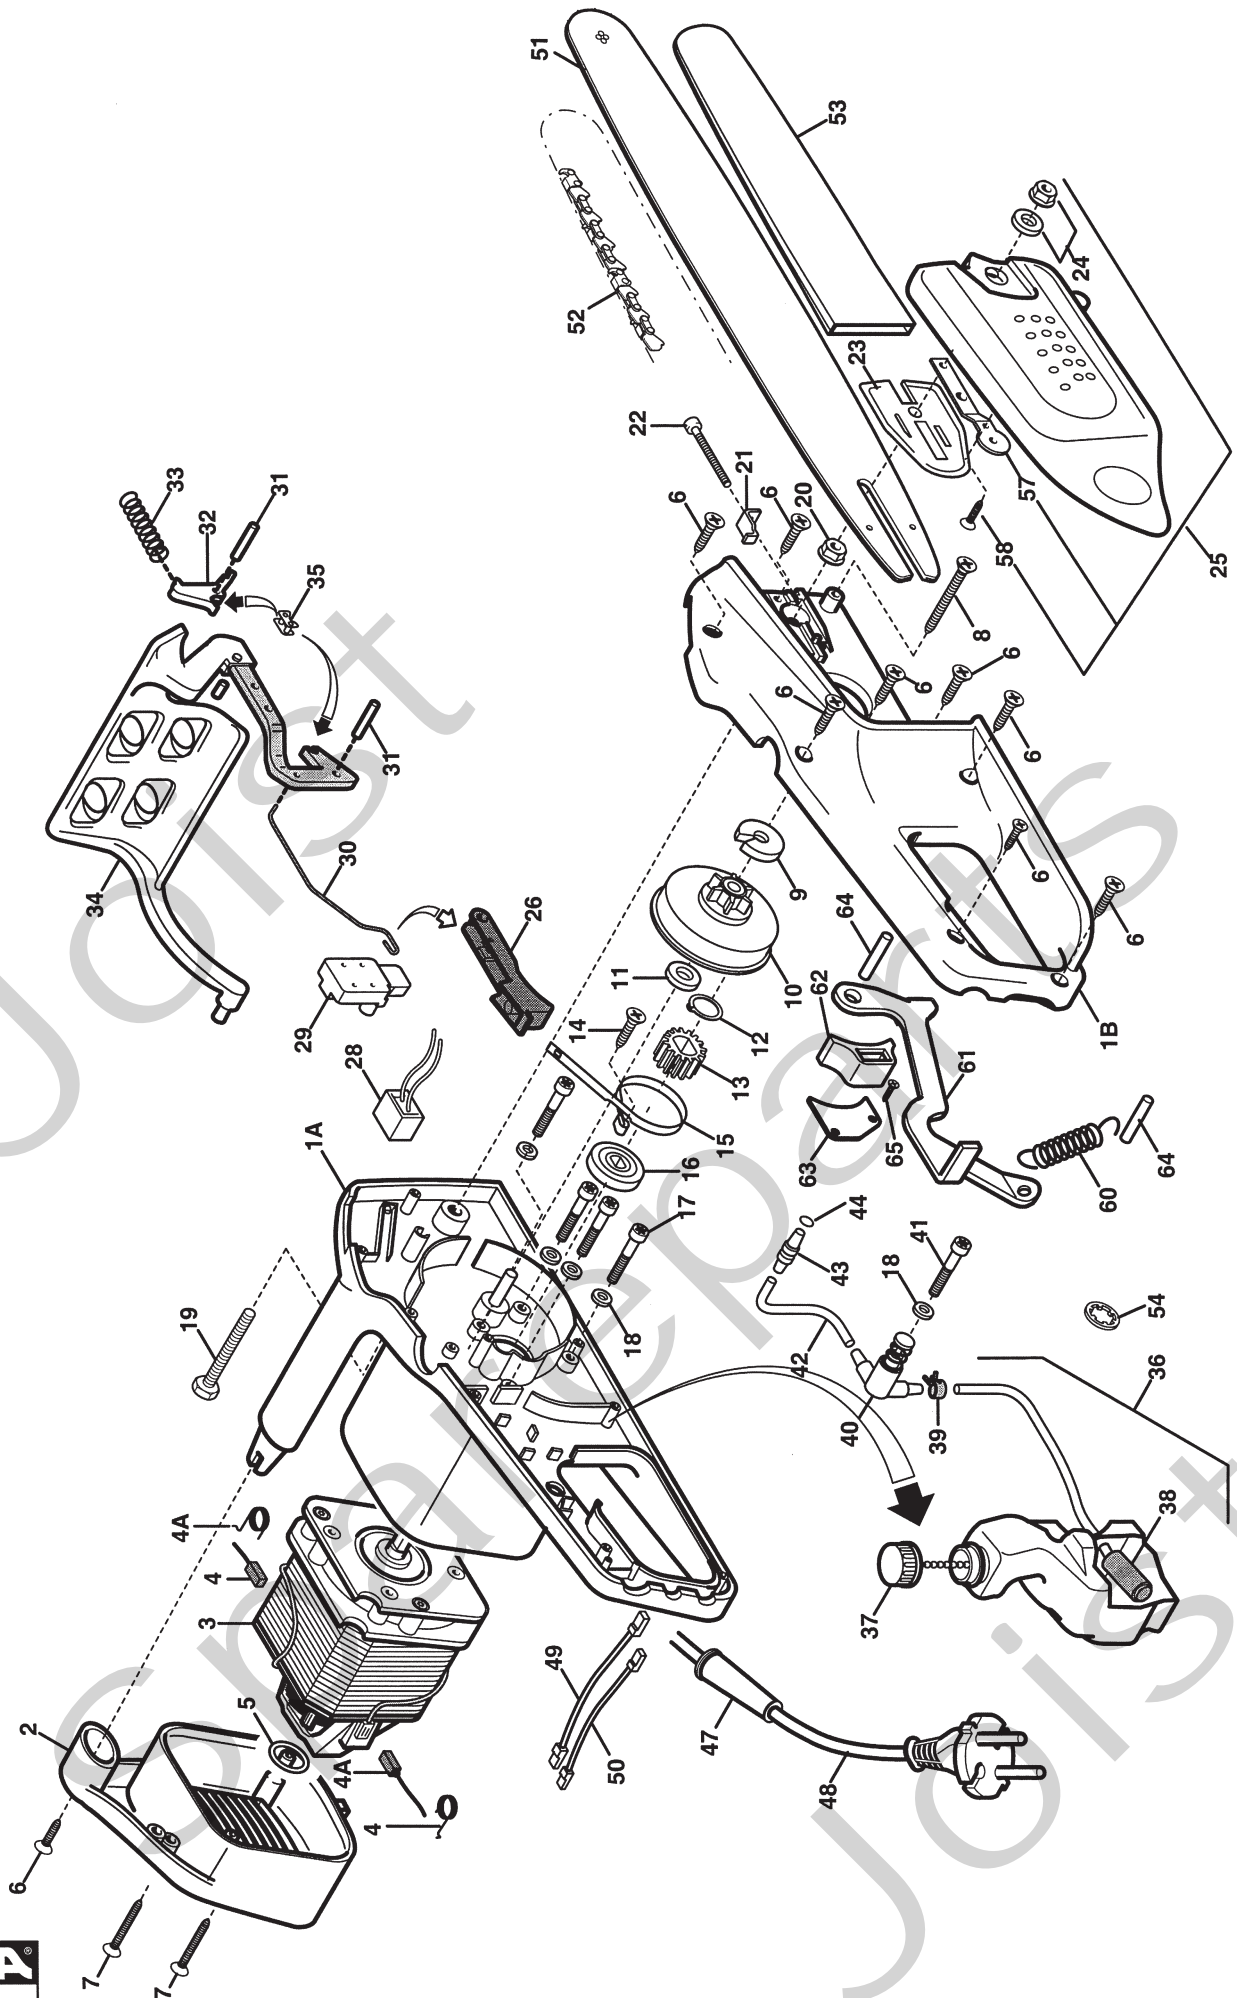

# Genuine Spare Parts

---

Spareparts  
Joist

**STIGA**  
 1741A  
 SPARE PARTS

Utgåva Issue		Bildnr Picture No		SE 190	SE 190	Sida Page		
2005-12		1741A				320		
Pos. Fig.	Antal/Quantity			Art nr Part No	Benämning	Description	Sats Kit	Anmärkning Notes
	4112							
1 A	1			1911-3940-01	Handtag- vä (gul) .....	Handle- LH (yellow).....		
1 B	1			1911-3939-01	Handtag- hö (gul) .....	Handle- RH (yellow).....		
2	1			1911-3576-01	Ändkåpa (grå) .....	End cover (grey) .....		
3	1			1911-3589-01	Motor m.fläkt .....	Motor w.fan.....		
4	2			1911-3859-01	Kol m. hållare .....	Brush holder w.brush.....		
4 A	2			1911-3857-01	Fjäder.....	Spring .....		
5	1			1911-3610-01	Tätningsring .....	Seal ring.....		
6	9			1911-3004-01	Skruv .....	Screw .....		
7	2			1911-3254-01	Skruv .....	Screw .....		
8	1			1911-3255-01	Skruv .....	Screw .....		
9	1			1911-3356-01	Drevstopp .....	Gear stop plate.....		
10	1			1911-3603-01	Kedjedrev.....	Gear .....		
11	1			1911-3334-01	Bricka .....	Washer.....		
12	1			1911-3331-01	Låsring .....	Snap ring .....		
13	1			1911-3427-01	Motordrev.....	Motor sprocket .....		
14	1			1911-3256-01	Skruv .....	Screw .....		
15	1			1911-3363-01	Bromsband .....	Brake band .....		
16	1			1911-3426-01	Bromsskiva.....	Brake disc .....		
17	4			1911-3007-01	Skruv .....	Screw .....		
18	5			1911-3015-01	Bricka .....	Washer.....		
19	1			1911-3241-01	Skruv .....	Screw .....		
20	1			1911-3030-01	Mutter.....	Nut .....		
21	1			1911-3357-01	Kedjespännare .....	Chain tightener.....		
22	1			1911-3244-01	Skruv .....	Screw .....		
23	1			1911-3354-01	Svärdplåt .....	Bar plate.....		
24	1			1911-3609-01	• Mutter m.bussning .....	• Nut w.bushing.....		
25	1			1911-3606-01	Kedjekåpa kpl (grå).....	Chain cover (grey) .....		Inkl. pos 24, 57, 58
26	1			1911-3452-01	Brytararm .....	Switch lever .....		
28	1			1911-3056-01	Kondensator .....	Condensor .....		
29	1			1911-3314-01	Brytare.....	Switch .....		
30	1			1911-3420-01	Brytarstång .....	Switch rod.....		
31	1			1911-3309-01	Pinne .....	Pin .....		
32	1			1911-3353-01	Arm .....	Lever .....		
33	1			1911-3399-01	Bromsfjäder.....	Brake spring.....		
34	1			1911-3605-01	Handskydd m.arm .....	Hand guard w.lever .....		
35	1			1911-3535-01	Kedjebromslänk.....	Chain brake link .....		
36	1			1911-3533-01	Oljetank kpl.....	Oil tank assy.....		Inkl. pos 37, 38
37	1			1911-3534-01	• Tanklock .....	• Tank cap .....		
38	1			1911-3608-01	• Oljefilter m.slang.....	• Oil filter w.pipe .....		
39	1			1911-3327-01	Slangklämma.....	Clamp.....		
40	1			1911-3616-01	Oljepump .....	Oil pump .....		
41	1			1911-3001-01	Skruv .....	Screw .....		
42	1			1911-3504-01	Oljerör .....	Oil tube .....		
43	1			1911-3477-01	Munstycke .....	Nozzle .....		
44	1			1911-3429-01	Packning .....	Gasket .....		
47	1			1911-3461-01	Kabelskydd .....	Cord protector.....		
48	1			1911-3319-01	Anslutningssladd .....	Power cord .....		
49	1			1911-3318-01	Kabel- kort (hona).....	Cable- short (female).....		
50	1			1911-3316-01	Kabel- lång (hona) .....	Cable- long (female).....		
51	1			1911-3225-01	Svärd .....	Bar .....		14" (3/8"x0.050)
52	1			1519-9001-50	Kedja (50E).....	Chain (50E) .....		91VG (3/8")
53	1			1911-3519-01	Kedjeskydd .....	Chain cover .....		14"
54	2			9675-0008-02	Starlock .....	Locking washer.....		
57	1			1911-3355-01	• Svärdplåt .....	• Bar plate.....		
58	1			1911-3249-01	• Skruv .....	• Screw .....		
60	1			1911-3935-01	Fjäder.....	Spring .....		
61	1			1911-3934-01	Arm .....	Lever .....		
62	1			1911-3936-01	Länkblock .....	Link block .....		
63	1			1911-3933-01	Platta .....	Plate.....		
64	2			1911-3309-01	Pinne .....	Pin .....		
65	1			1911-3950-01	Skruv .....	Screw .....		
99	1			1911-3518-01	Svärdnyckel.....	Bar key .....		Ej ill/not ill.