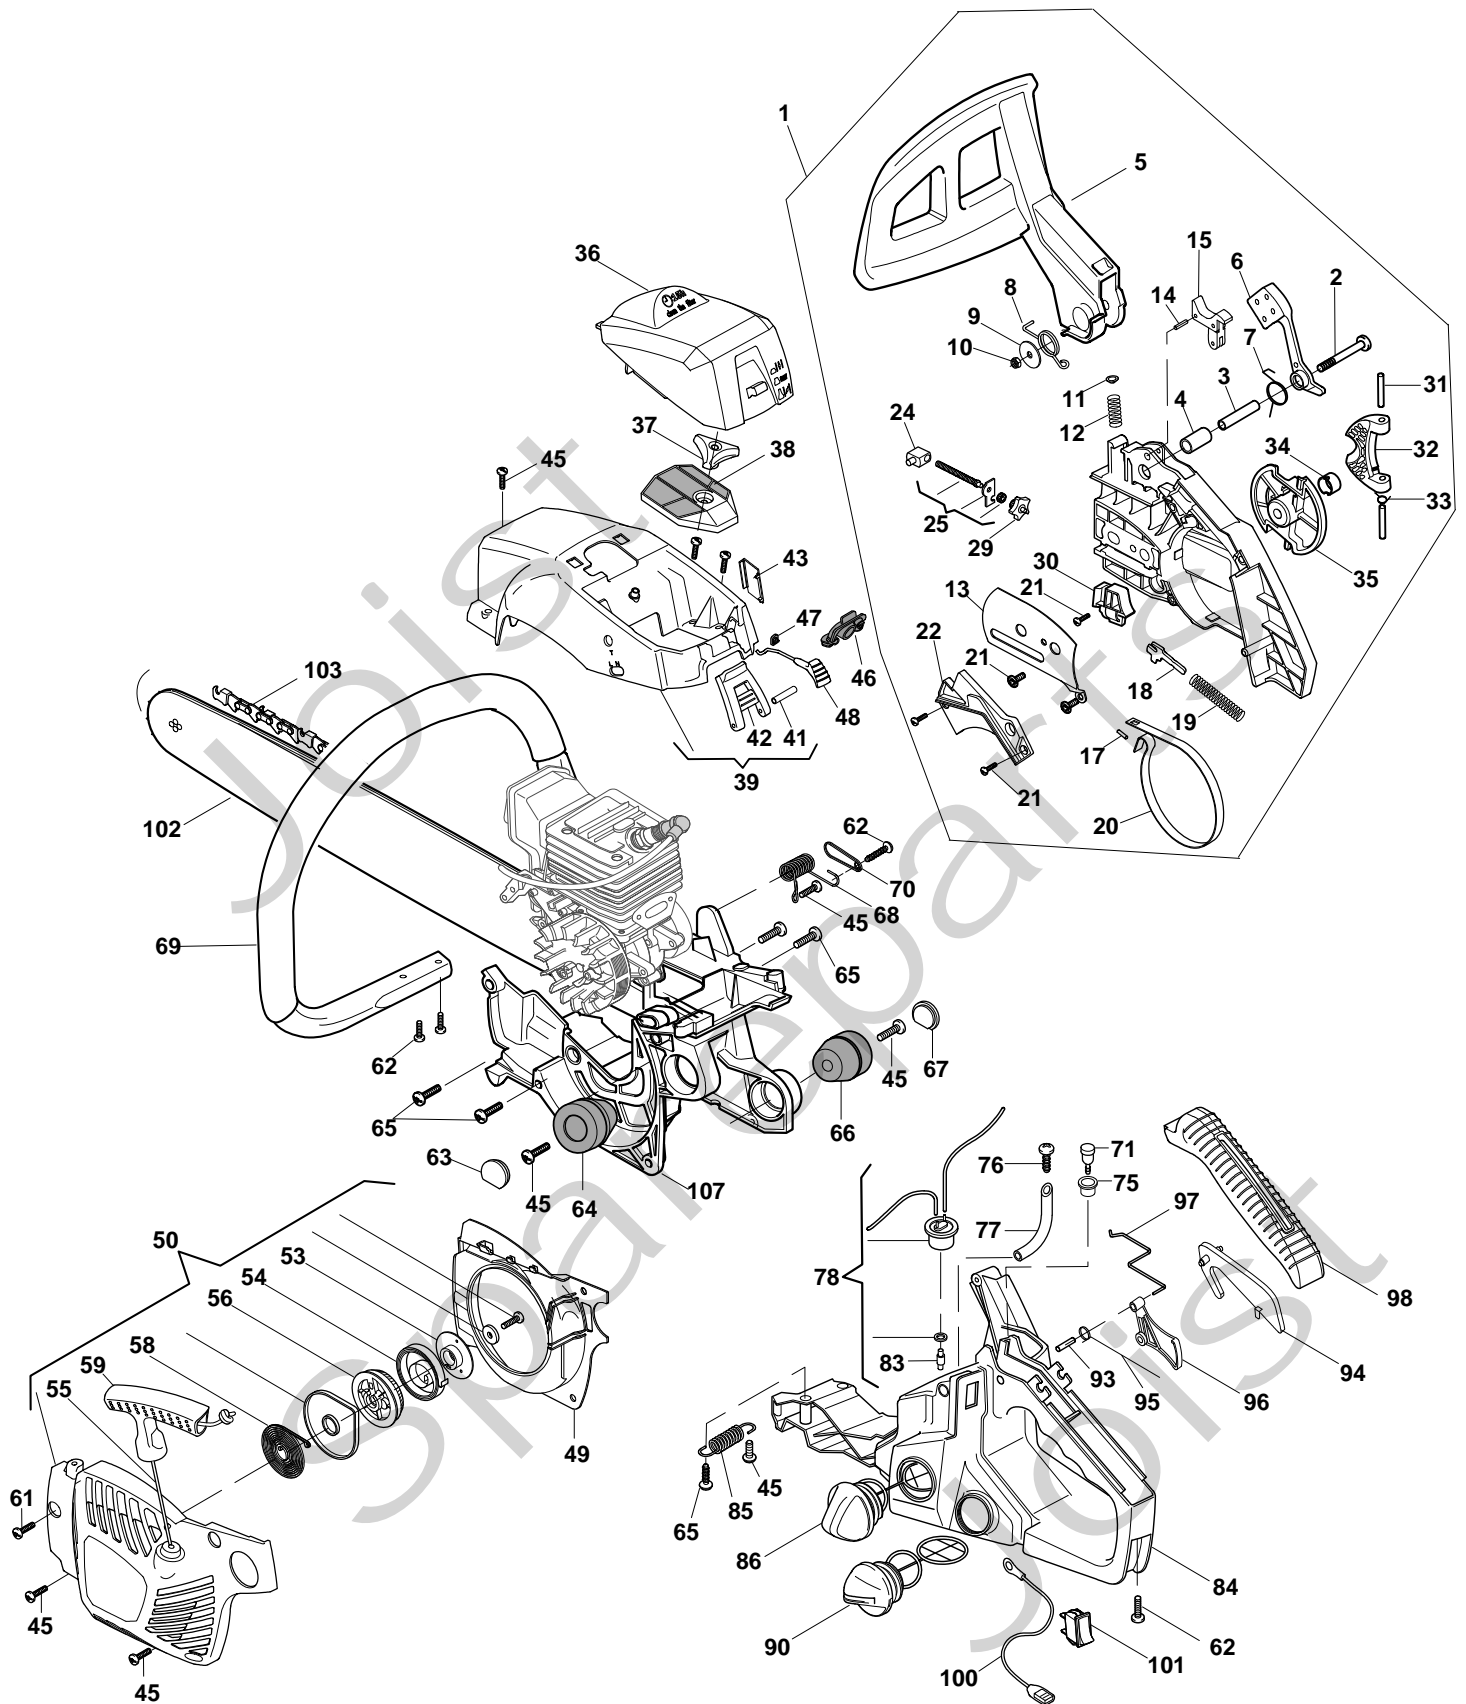

SP 375 Q - Model Year 2012

Pos. Fig.	Antal Quantity	Art No Part No	Benämning	Description	Anmärkning Notes
68	1	118800196/0	Fjäder	Front handle spring	
69	1	118800197/0	Handtag	Front handle	
70	1	323208402/0	Platta	Torsion rod spring cover plate	
71	1	118800198/0	Avluftningsventil	Breather Valve Ass.Y	
75	1	118800744/0	Dammskydd	Grommet	
76	1	112728124/0	Skruv	Screw	
77	1	118800255/0	Rör	Tube	
78	1	118800214/0	O jefilter m.slang	Fuel tube assembely	
83	1	118800199/0	Bränslefilter	Fuel filter assembly	
84	1	118801173/0	Hus Gul	Crankcase YELLOW	
85	1	118800201/0	Fjäder	Base spring	
86	1	118800761/0	Tanklock	Fuel Cap Assy	
90	1	118800762/0	O jevol	Oil Cap Assy	
93	1	123510098/0	Spannstift	Pin 5x24	
94	1	118800205/0	Säkerhetsspärr	Safety Lever	
95	1	118800206/0	Fjäder	Trigger torsion rod spring	
96	1	118800207/0	Gasreglage	Trigger	
97	1	118800750/0	Gasreglagelänk	Spring	
98	1	118800763/0	Handtagskåpa	Handle cover	
100	1	118800213/0	Jordkabel	Earth Cable	
101	1	118800202/0	Brytare	Extinction switch	
102	1	123900373/0	Svärd 14"	Guide Bar 14"	
103	1	4113768	Kedja	Chain 14"	
107	1	118800752/0	Vevhus	Crankcase	