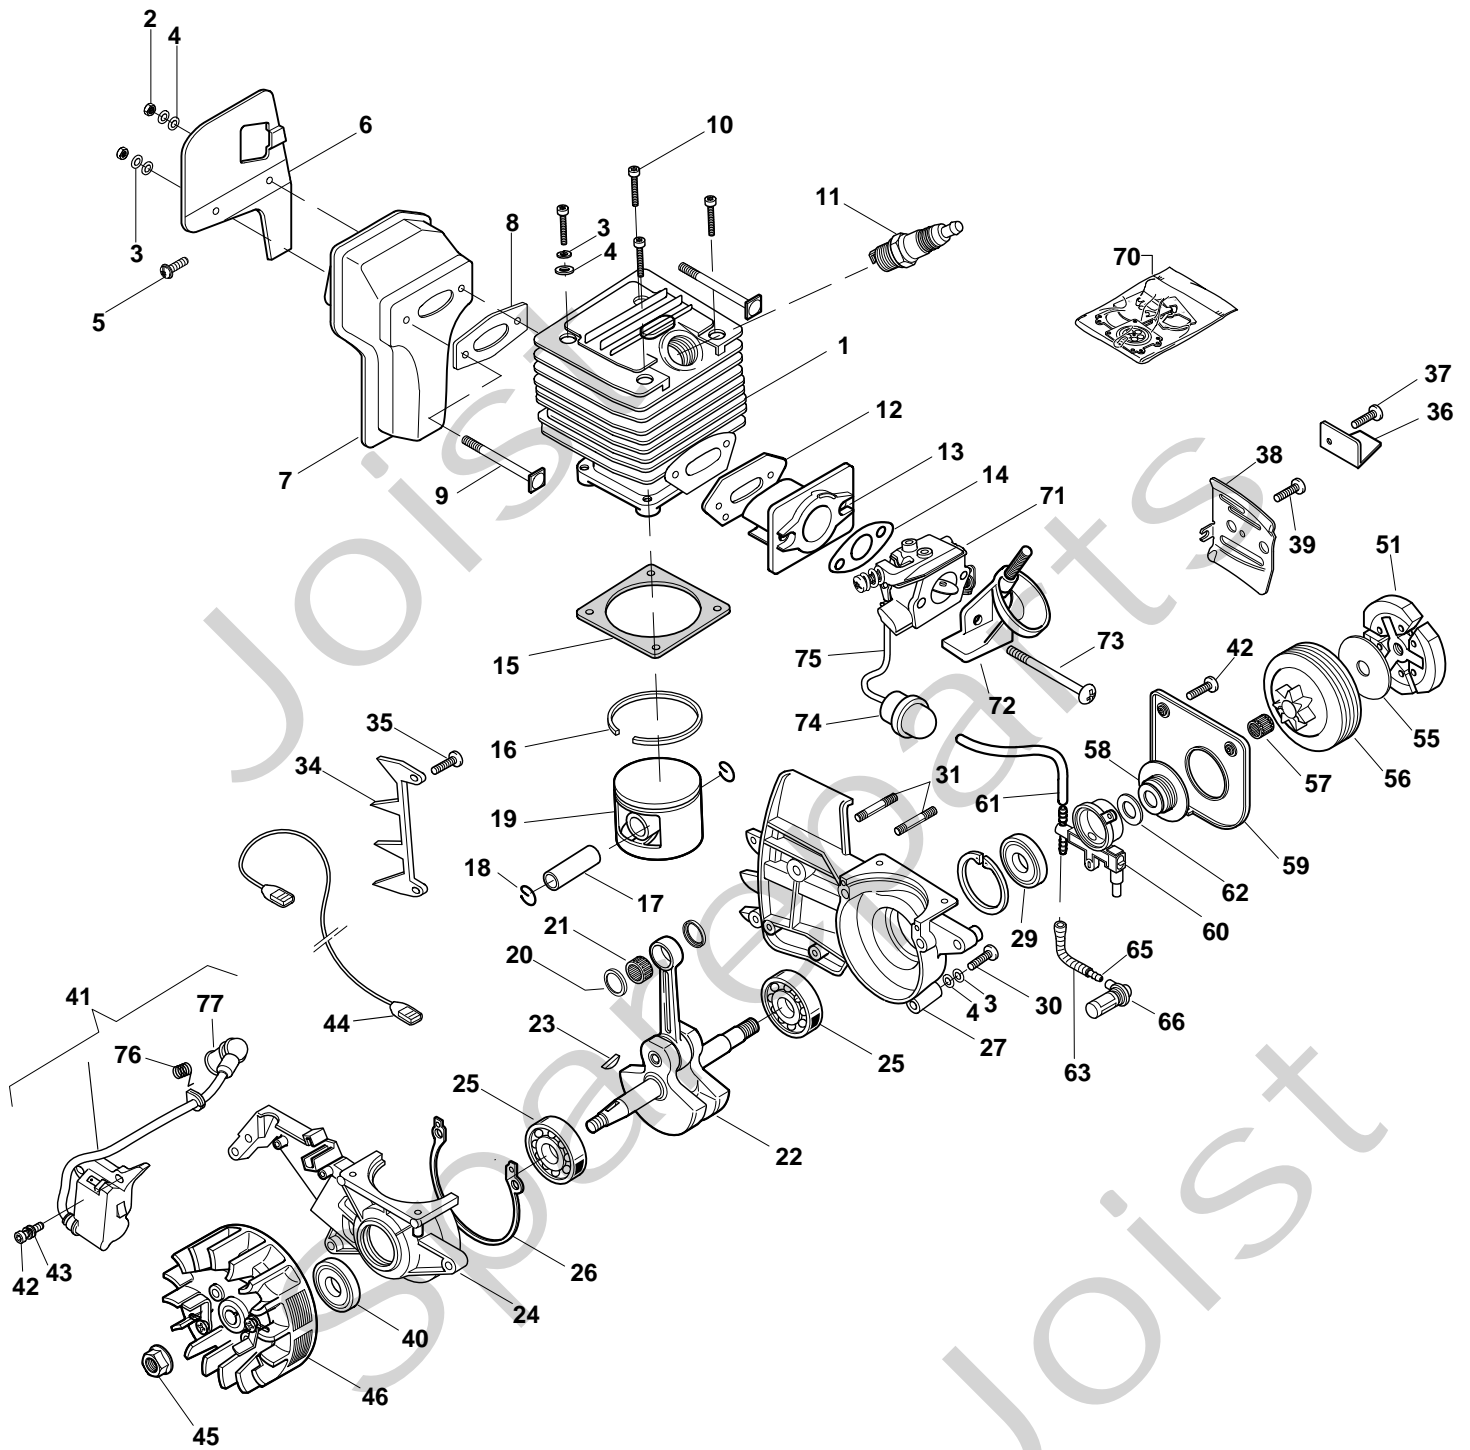

SP 375 Q - Model Year 2012

Pos. Fig.	Antal Quantity	Art No Part No	Benämning	Description	Anmärkning Notes
68	1	118800196/0	Fjäder	Front handle spring	
69	1	118800197/0	Handtag	Front handle	
70	1	323208402/0	Platta	Torsion rod spring cover plate	
71	1	118800198/0	Avluftningsventil	Breather Valve Ass.Y	
75	1	118800744/0	Dammskydd	Grommet	
76	1	112728124/0	Skruv	Screw	
77	1	118800255/0	Rör	Tube	
78	1	118800214/0	O jefilter m.slang	Fuel tube assembely	
83	1	118800199/0	Bränslefilter	Fuel filter assembly	
84	1	118801173/0	Hus Gul	Crankcase YELLOW	
85	1	118800201/0	Fjäder	Base spring	
86	1	118800761/0	Tanklock	Fuel Cap Assy	
90	1	118800762/0	O jevol	Oil Cap Assy	
93	1	123510098/0	Spannstift	Pin 5x24	
94	1	118800205/0	Säkerhetsspärr	Safety Lever	
95	1	118800206/0	Fjäder	Trigger torsion rod spring	
96	1	118800207/0	Gasreglage	Trigger	
97	1	118800750/0	Gasreglagelänk	Spring	
98	1	118800763/0	Handtagskåpa	Handle cover	
100	1	118800213/0	Jordkabel	Earth Cable	
101	1	118800202/0	Brytare	Extinction switch	
102	1	123900373/0	Svärd 14"	Guide Bar 14"	
103	1	4113768	Kedja	Chain 14"	
107	1	118800752/0	Vevhus	Crankcase	