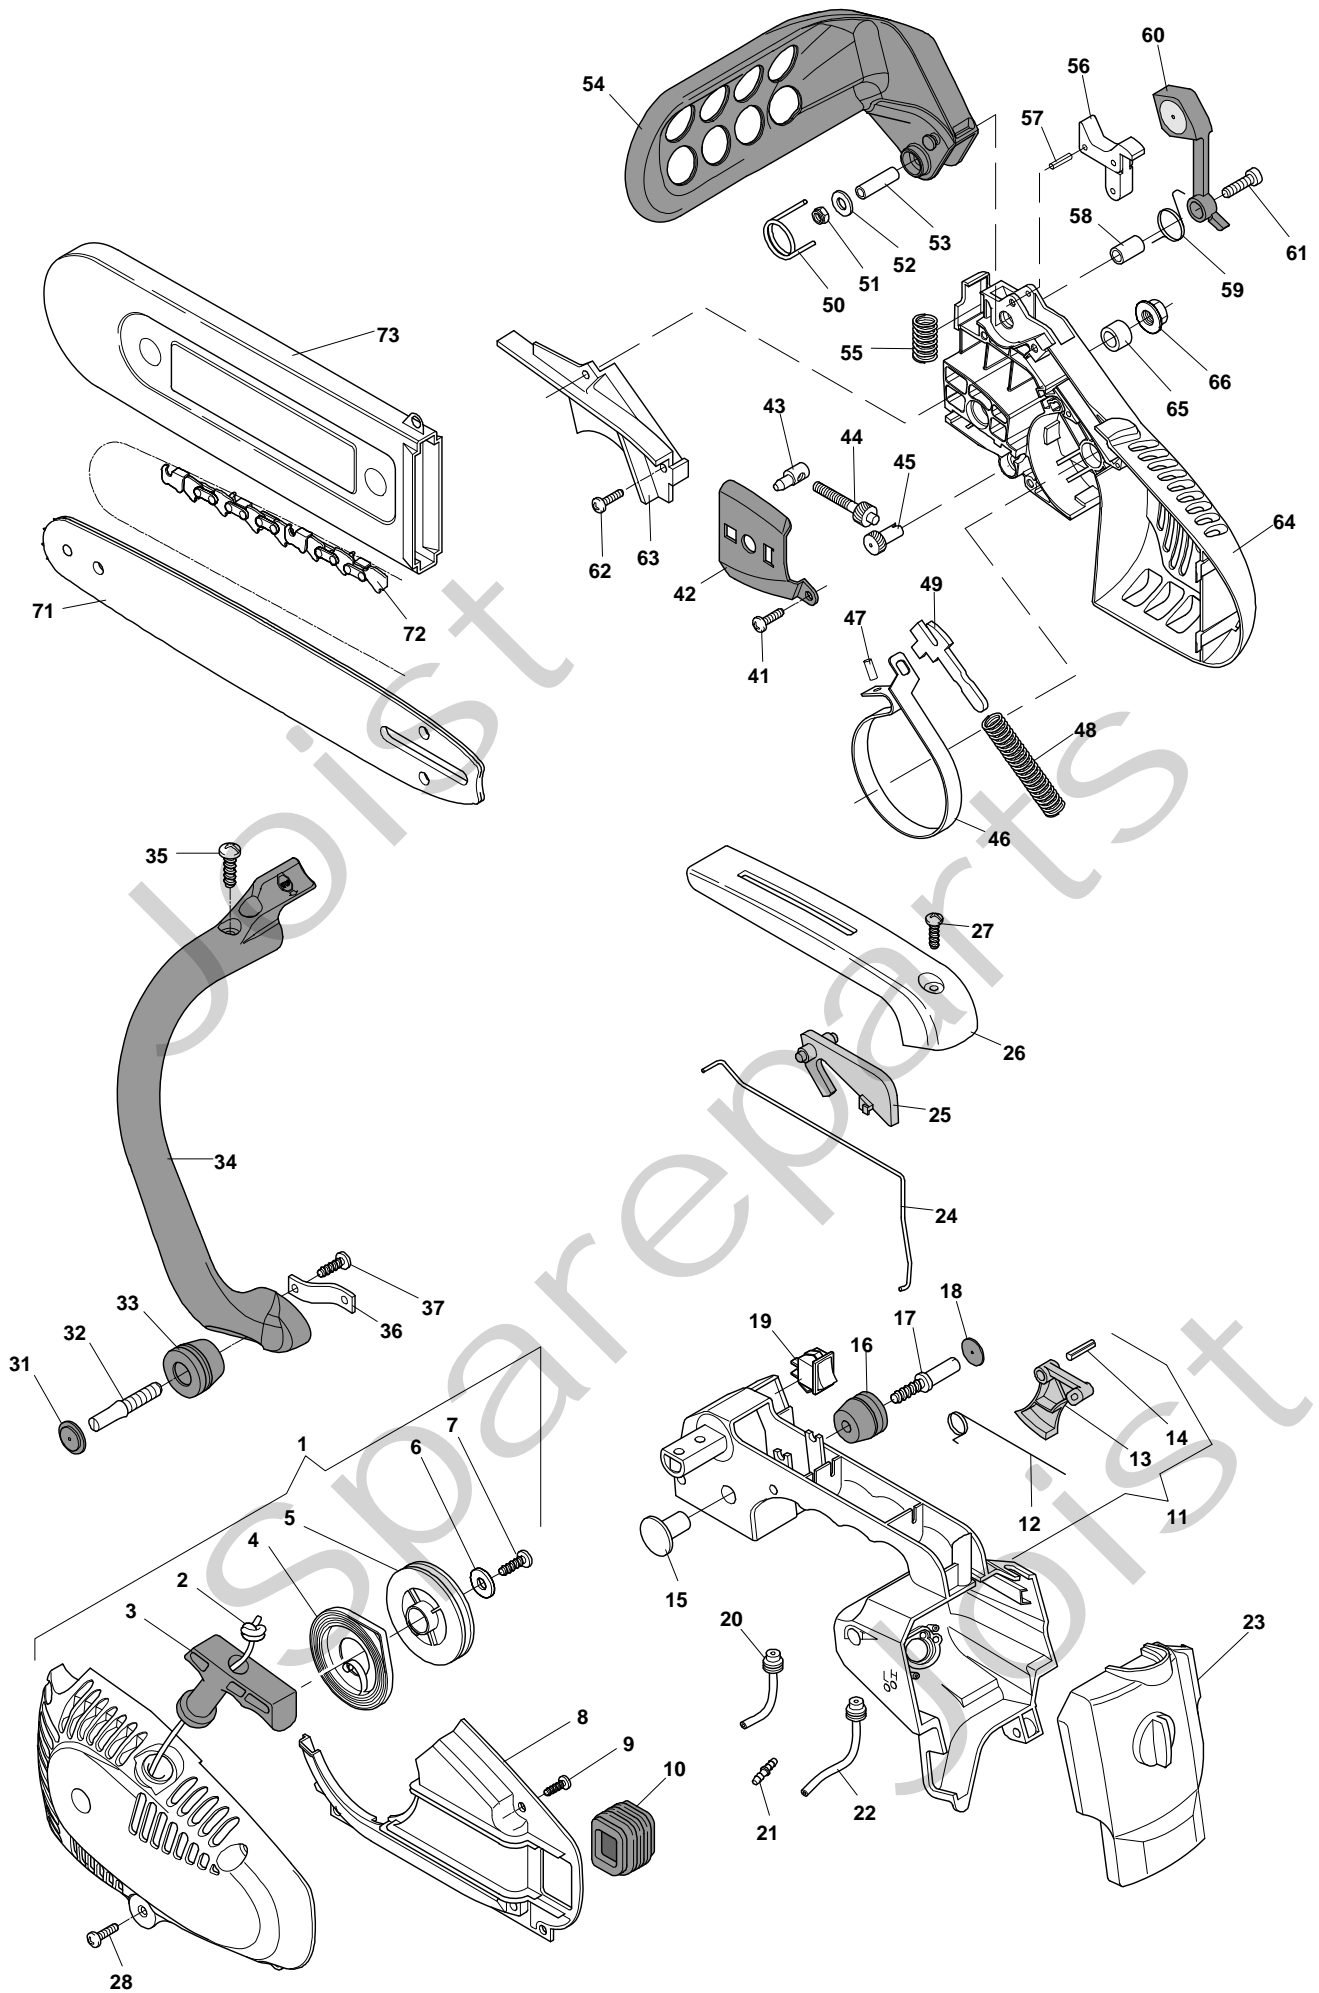

SPR 270 C - Model Year 2011

Pos. Fig.	Antal Quantity	Art No Part No	Benämning	Description	Anmärkning Notes
1	1	83058007/0	Start kpl-gul	Starter Assy Yellow	
2	1	23234000/0	Startsnöre	Starter Cord	
3	1	3750067	Starthandtag	Starter Handle	
4	1	23430557/0	Startfjäder	Starter Spring	
5	1	23604001/0	Linhjul	Starter Pulley	
6	1	23657002/0	Bricka	Washer	
7	1	23878010/0	Skruv	Screw	
8	1	23107501/0	Luftledare	Air Conveyor	
9	1	23878008/0	Skruv	Screw	
10	1	23275004/0	Gummihylsa	Grommet	
11	1	6995240	Handtag kpl	Handle Assy	
12	1	6995114	Fjäder	Spring	
13	1	6995134	Gasreglage	Throttle Lever	
14	1	6995016	Spännstift	Pin	
15	1	6995196	Lock	Cap	
16	1	23275005/0	Dämpement	Shock Absorber	
17	1	23878007/0	Skruv	Screw	
18	1	23790006/0	Lock	Cap	
19	1	6995226	Brytare	Switch	
20	1	6995198	Rör	Tube	
21	2	6995199	Rörförbindning	Tube Connection	
22	2	6995197	Rör	Tube	
23	1	6995218	Kåpa-bakre	Rear Cover	
24	1	6995215	Gasreglagelänk	Throttle Rod	
25	1	6995135	Säkerhetsspärr	Safety Lever	
26	1	6995195	Styre-överdel	Handle, Upper Part	
27	1	23878008/0	Skruv	Screw	
28	4	23878008/0	Skruv	Screw	
31	1	23790006/0	Lock	Cap	
32	1	23878007/0	Skruv	Screw	
33	1	23275005/0	Dämpement	Shock Absorber	
34	1	23105000/0	Handtag	Handle	
35	2	23878010/0	Skruv	Screw	
36	1	23200001/0	Platta	Plate	
37	1	23878010/0	Skruv	Screw	
41	1	23878009/0	Skruv	Screw	
42	1	23311003/0	Svärdplåt	Bar Plate	
43	1	23796004/0	Mutter	Bar Adjusting Block	
44	1	23878005/0	Skruv	Screw	
45	1	23510093/0	Stift	Pin	
46	1	23448001/0	Bromsband	Brake Band	
47	1	23665001/0	Stift	Pin	
48	1	23430561/0	Fjäder	Spring	
49	1	23315061/0	Arm	Lever	
50	1	23430560/0	Fjäder	Spring	
51	1	23120000/0	Mutter	Nut	
52	1	23657003/0	Bricka	Washer	
53	1	23044206/0	Bussning	Bushing	
54	1	23455005/0	Handskydd	Hand Guard	
55	1	23430559/0	Fjäder	Spring	
56	1	83315050/0	Kedjebromsarm	Chain Brake Lever	
57	1	23665000/0	Stift	Roller	
58	1	23044207/0	Bussning	Bushing	
59	1	23430558/0	Fjäder	Spring	
60	1	23080000/0	Motvikt	Balance Weigth	
61	1	23878006/0	Skruv	Screw	
62	3	23878009/0	Skruv	Screw	
63	1	23109515/0	Bromskåpa	Brake Cover	
64	1	23059008/0	Kopplingshus-gul	Clutch Housing Yellow