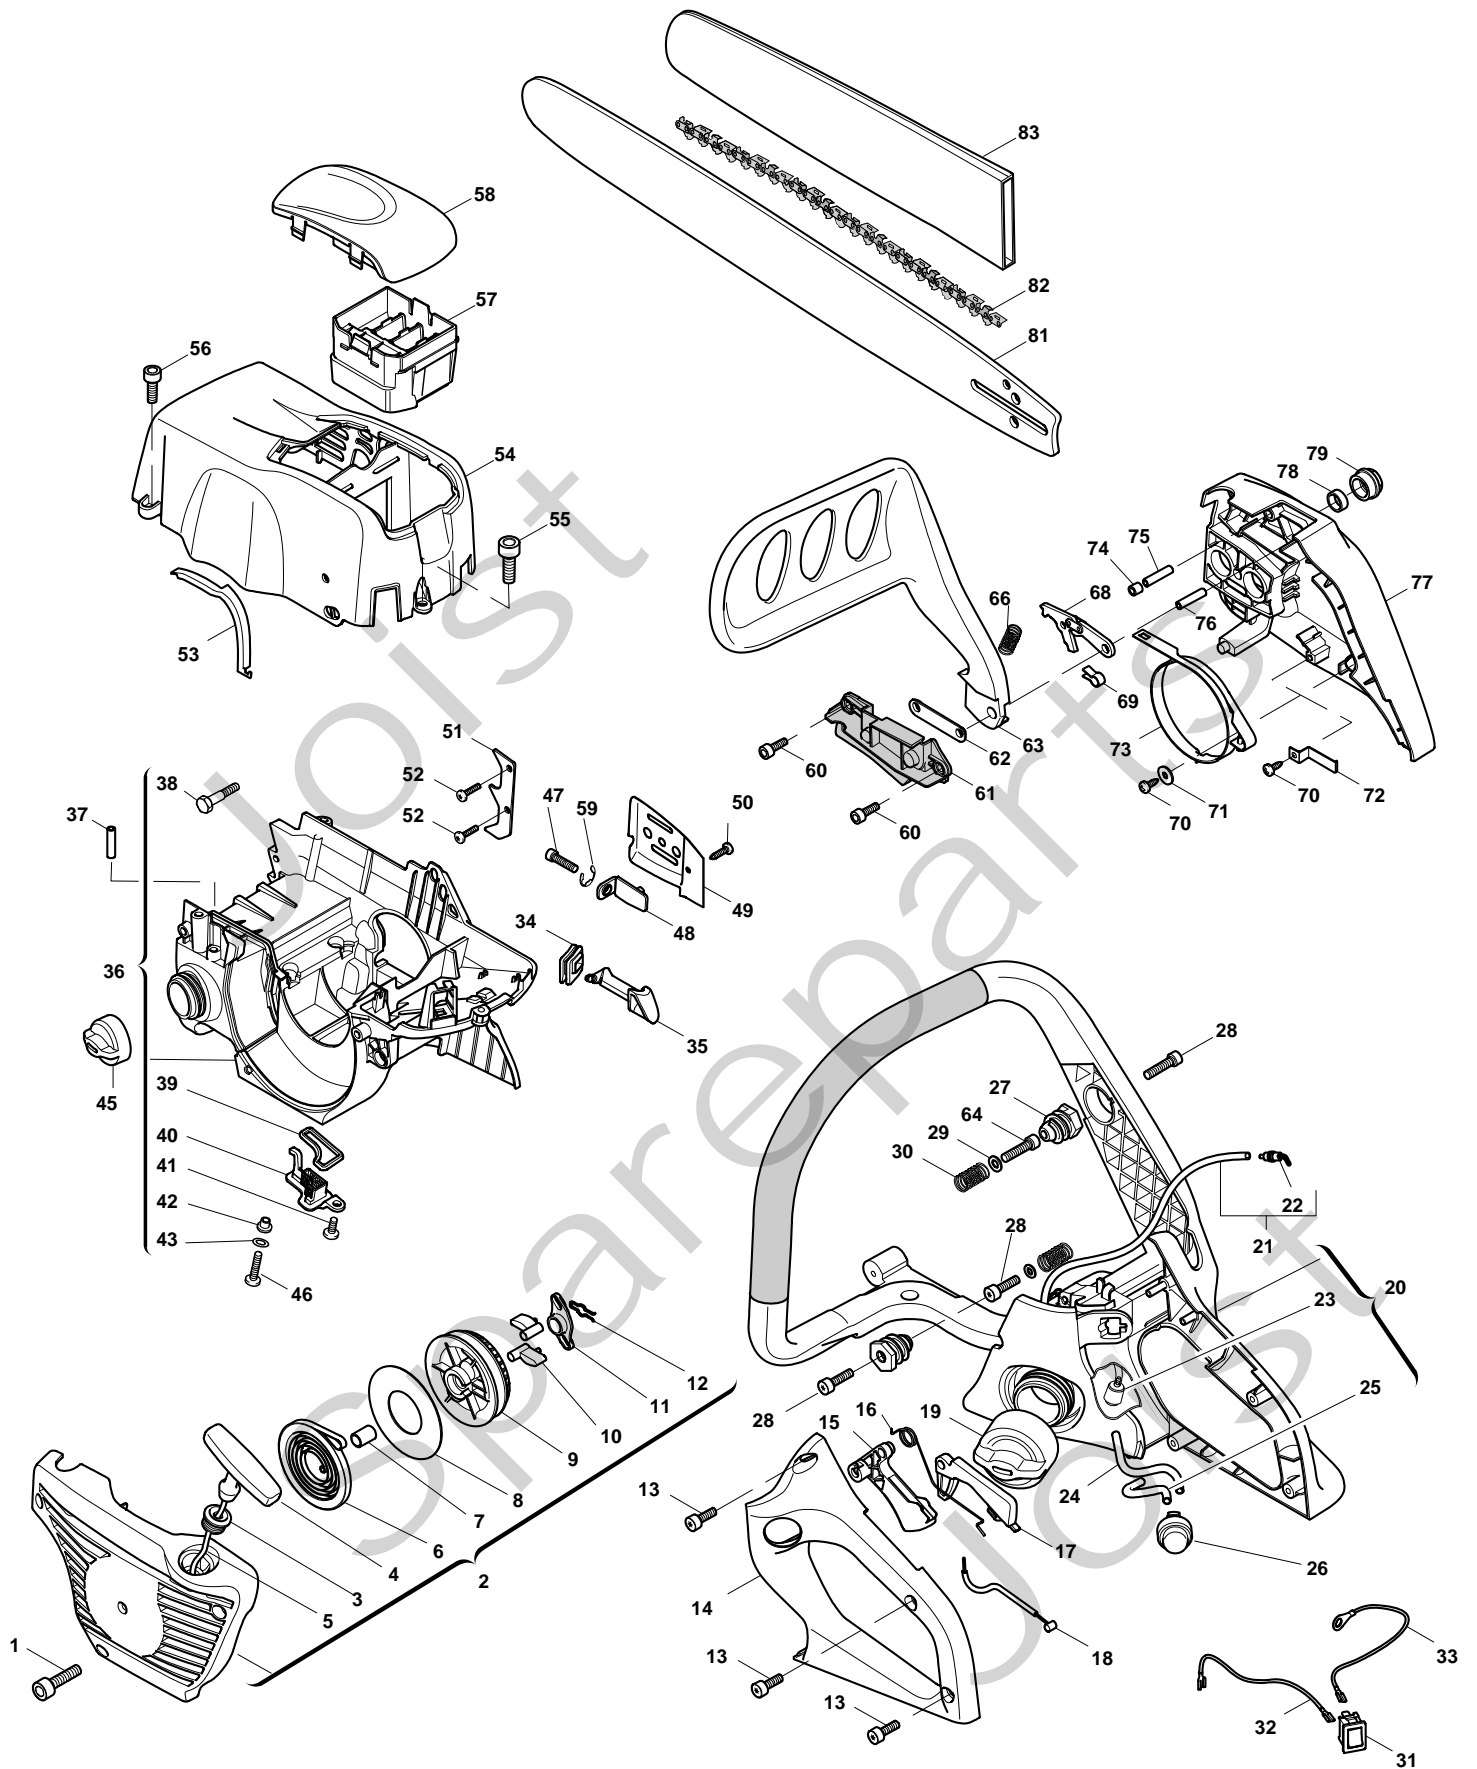

Pos. Fig.	Antal Quantity	Art No Part No	Benämning	Description	Anmärkning Notes
1	3	2123030	Skruv	Screw	
2	1	383058023/0	Start kpl-gul	Carter Assy Yellow	
3	1	3611290	Bussning	Bushing	
4	1	3749437	Star handtag	Starter Handle	
5	1	3784030	Startsnöre	Starter Cord	
6	1	4611480	Fjäder	Spring	
7	1	3623590	Bussning	Bushing	
8	1	3723640	Skiva	Disc	
9	1	3750130	Linhjul	Starter Pulley	
10	2	3750080	Startspärr	Starter Hook	
11	1	3750140	Fäste-startspärr	Starter Hook Guide	
12	1	3657480	Hållare	Retainer	
13	4	2123100	Skruv	Screw	
14	1	23109506/0	Handtagskåpa	Handle Cover	
15	1	3743587	Gasreglage	Throttle Lever	
16	1	3654440/1	Fjäder	Spring	
17	1	3743597	Säkerhetsspärr	Safety Lever	
18	1	23066002/0	Gaswire	Cable, Trottle	
19	1	83790000/0	Tanklock	Fuel Tank-Cap Ass.Y	
20	1	83300003/0	Handtag kpl	Handle	
21	1	4253580	Ventilationsrör	Fuel Tube Assy	
22	1	4253680	Avluftningsventil	Breather Valve Assy	
23	1	3L8783140/2	Bränslefilter	Intake	
24	1	23867000/0	Slang	Air Purge Line	
25	1	3786180	Primerslang	Air Purge Line	
26	1	23018000/0	Primer	Air Purge	
27	3	23790003/0	Plugg	Welch Plug	
28	5	2123030	Skruv	Screw	
29	3	2312090	Bricka	Washer	
30	3	23430555/0	Fjäder	Spring	
31	1	3210970	Brytare	Stop Switch	
32	1	23065007/0	Kabel	Stop Wire	
33	1	3211380	Jordkabel	Earth Cable	
34	1	23275002/0	Hylsa	Grommet	
35	1	23315059/0	Chokearm	Choke Lever	
36	1	83057000/0	Vevhus	Crankase Ass.Y	
37	1	4353090/1	O jeslang	Tube Ass.Y For Oil Breather	
38	2	2112460/1	Skruv	Screw	
39	1	23280002/0	Tätningring	Gasket	
40	1	23520000/0	Oljefilter	Oil Filter Assy	
41	1	2123030	Skruv	Screw	
42	4	23044201/0	Bussning	Bushing	
43	4	2312090	Bricka	Washer	
45	1	83790001/0	Tanklock	Tank Cap	
46	4	2135060	Skruv	Screw	
47	1	23878004/1	Skruv	Screw	
48	1	23810000/0	Kedjesträckare	Chain Tensioner	
49	1	23311001/0	Svärdplåt	Bar Plate	
50	1	2123060	Skruv	Screw	
51	1	23026000/0	Spikjäm	Spike	
52	2	2123100	Skruv	Screw	
53	1	23140051/0	Deflektor	Deflector	
54	1	323087017/0	Cylinderkåpa	Cylinder Cover Yellow	
55	1	2123100	Skruv	Screw	
56	2	2123030	Skruv	Screw	
57	1	23220000/0	Luftfilter	Air Filter	
58	1	23109503/0	Lock	Cover	
59	1	3351050	Låsring	Retainer	
60	2	2123100	Skruv	Screw