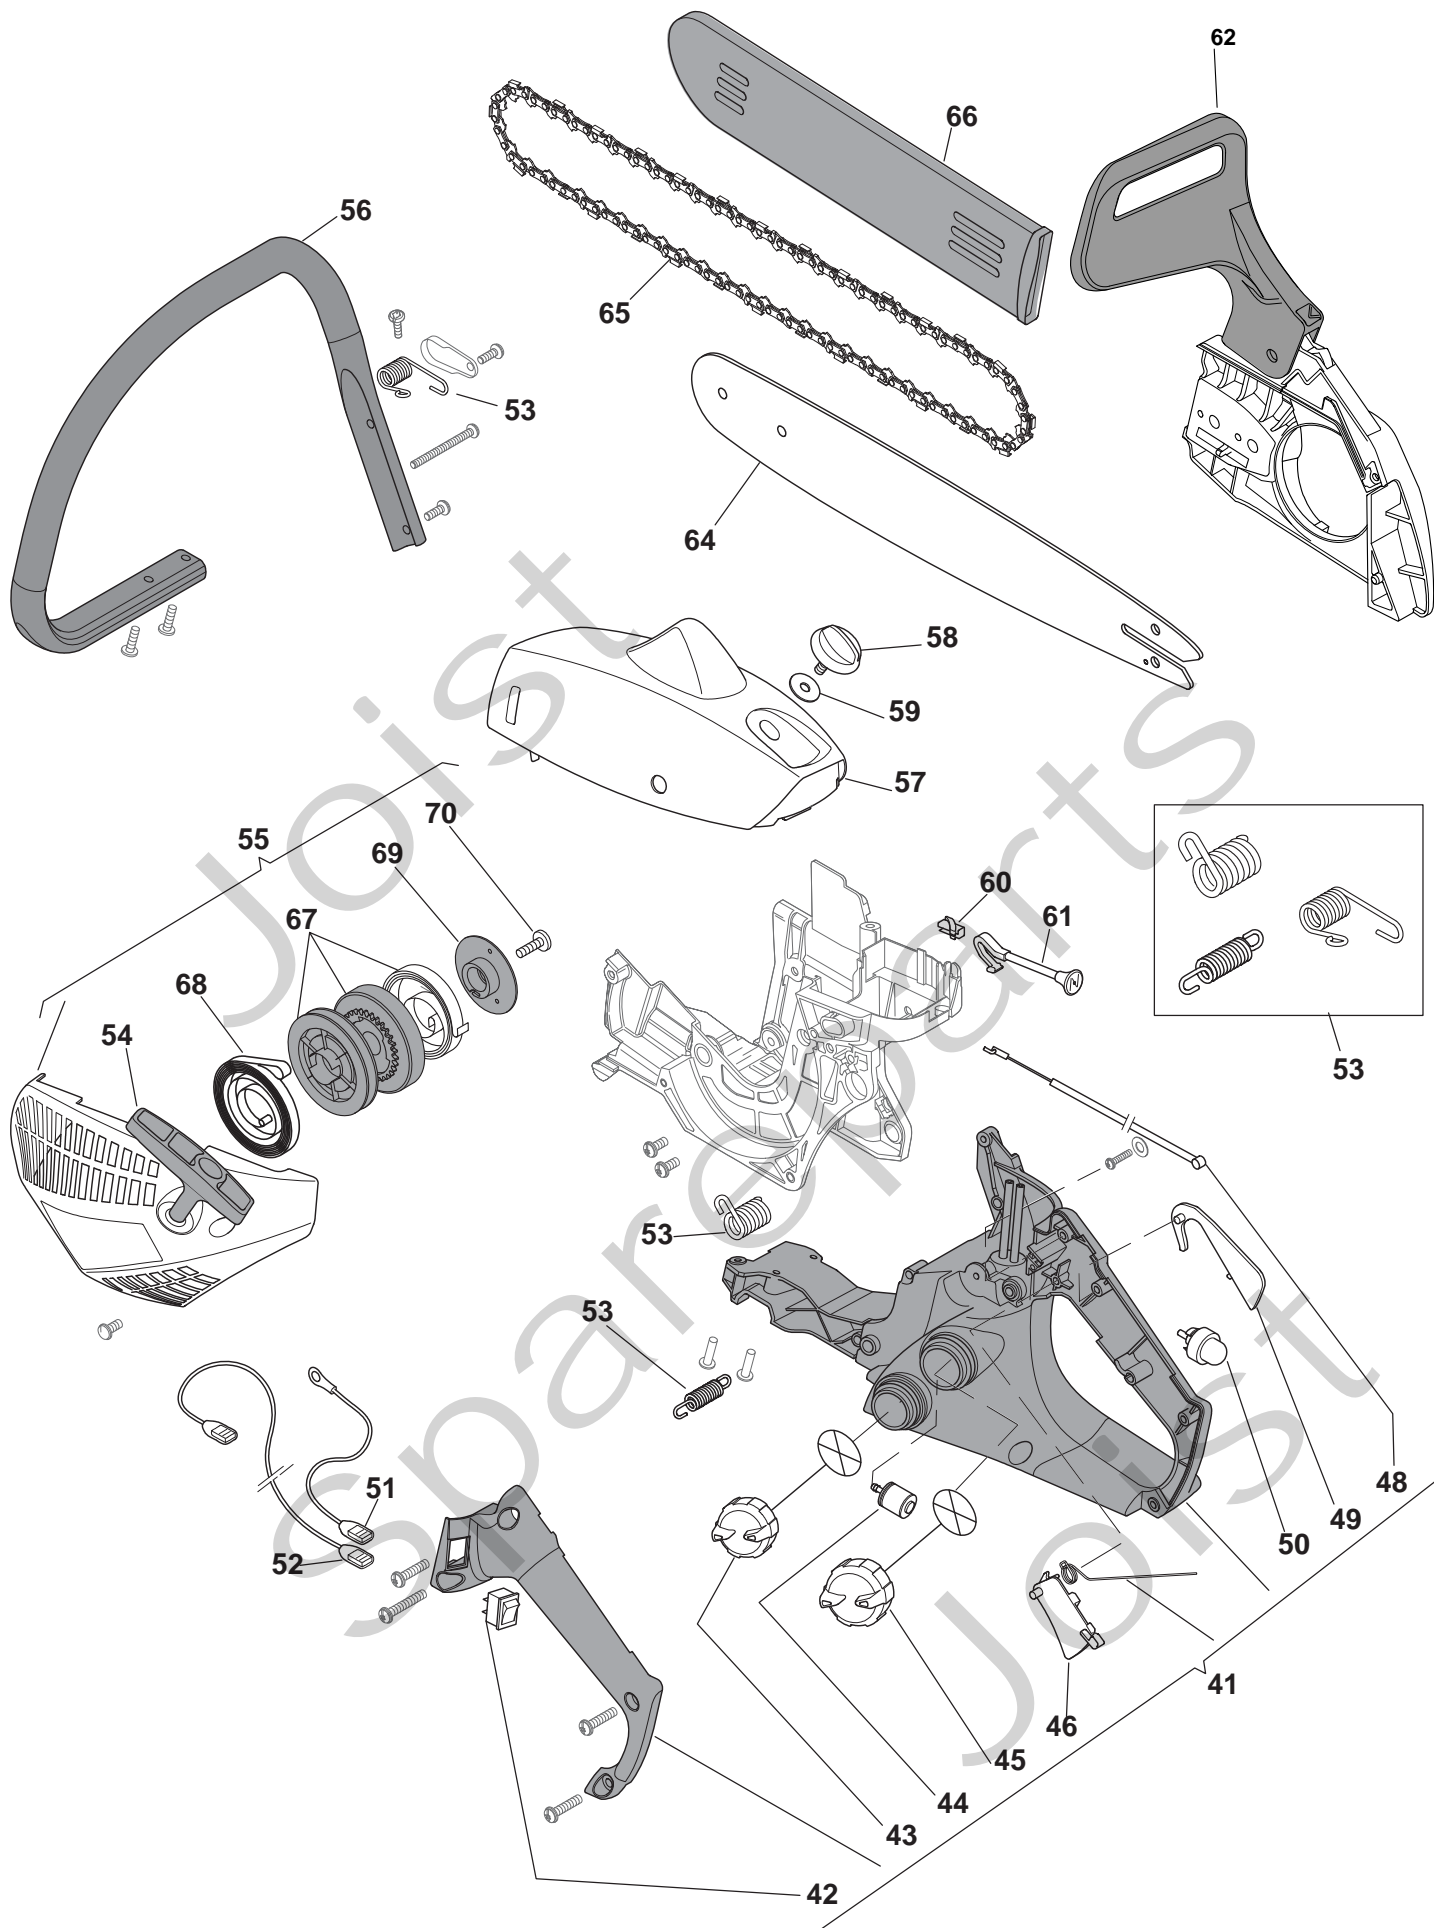

## SP 350 Q - Model Year 2011

Pos. Fig.	Antal Quantity	Art No Part No	Benämning	Description	Anmärkning Notes
1	4	183878032/0	Skruv	Screw	
2	1	183070002/0	Cylinderkåpa	Cylinder Pistor Assy	
3	1	183590002/0	Kolv kpl	Piston Assy	
4	1	183303509/0	Kolring	Piston Ring	
5	1	183275300/0	Shortblock	Short Block Engine	
6	1	119035154/0	Tätningring	Seal Ring	
7	1	119035155/0	Tätningring	Seal Ring	
8	2	123878031/0	Skruv	Screw	
9	1	183303508/0	Packning	Cylinder Gasket Assy	
10	2	123652504/0	Bricka	Washer	
11	1	123235002/0	Nållager	Needle Bearing	
12	2	2432040	Mutter	Nut	
13	1	123140056/0	Deflektor	Deflector	
14	1	183740001/0	Ljuddämpare	Muffler Assy	
15	1	123878028/0	Skruv	Screw	
16	1	123044003/0	Elektronikspole	Electronic Coil	
17	1	183880003/0	Svänghjul	Flywheel Assy	
18	1	112154200/0	Mutter	Nut	
19	1	123072000/0	Kil	Flywheel Key	
20	1	23051000/0	Tändstift	Spark Plug	
21	1	123073504/0	Insugningsrör	Intake Manifold	
22	1	123054017/0	Förgasare	Carburettor	
23	1	123073505/0	Insugningsrör	Intake Manifold Assy	
24	2	123878019/0	Skruv	Screw	
25	1	123220004/0	Luftfilter	Air Filter	
26	4	123878033/0	Skruv	Screw	
27	1	183594504/0	O jepump	Oil Pump	
28	1	123878030/0	Snäckdrev	Worm	
29	1	123235001/0	Nållager	Needle Bearing	
30	1	123050004/0	Kopplingshjul	Clutch Drum	
31	1	123657008/0	Bricka	Washer	
32	1	183215002/0	Koppling	Clutch Ass.Y	
33a	1	183303510/0	Kedjeskydd	Chain Guard	
33	1	3657050	Tändstiftsfjäder	Spark Plug Spring	
34	1	3748880	Tändstiftshatt	Spark Plug Cover	
35	1	123057004/0	Vevhus	Crankcase	