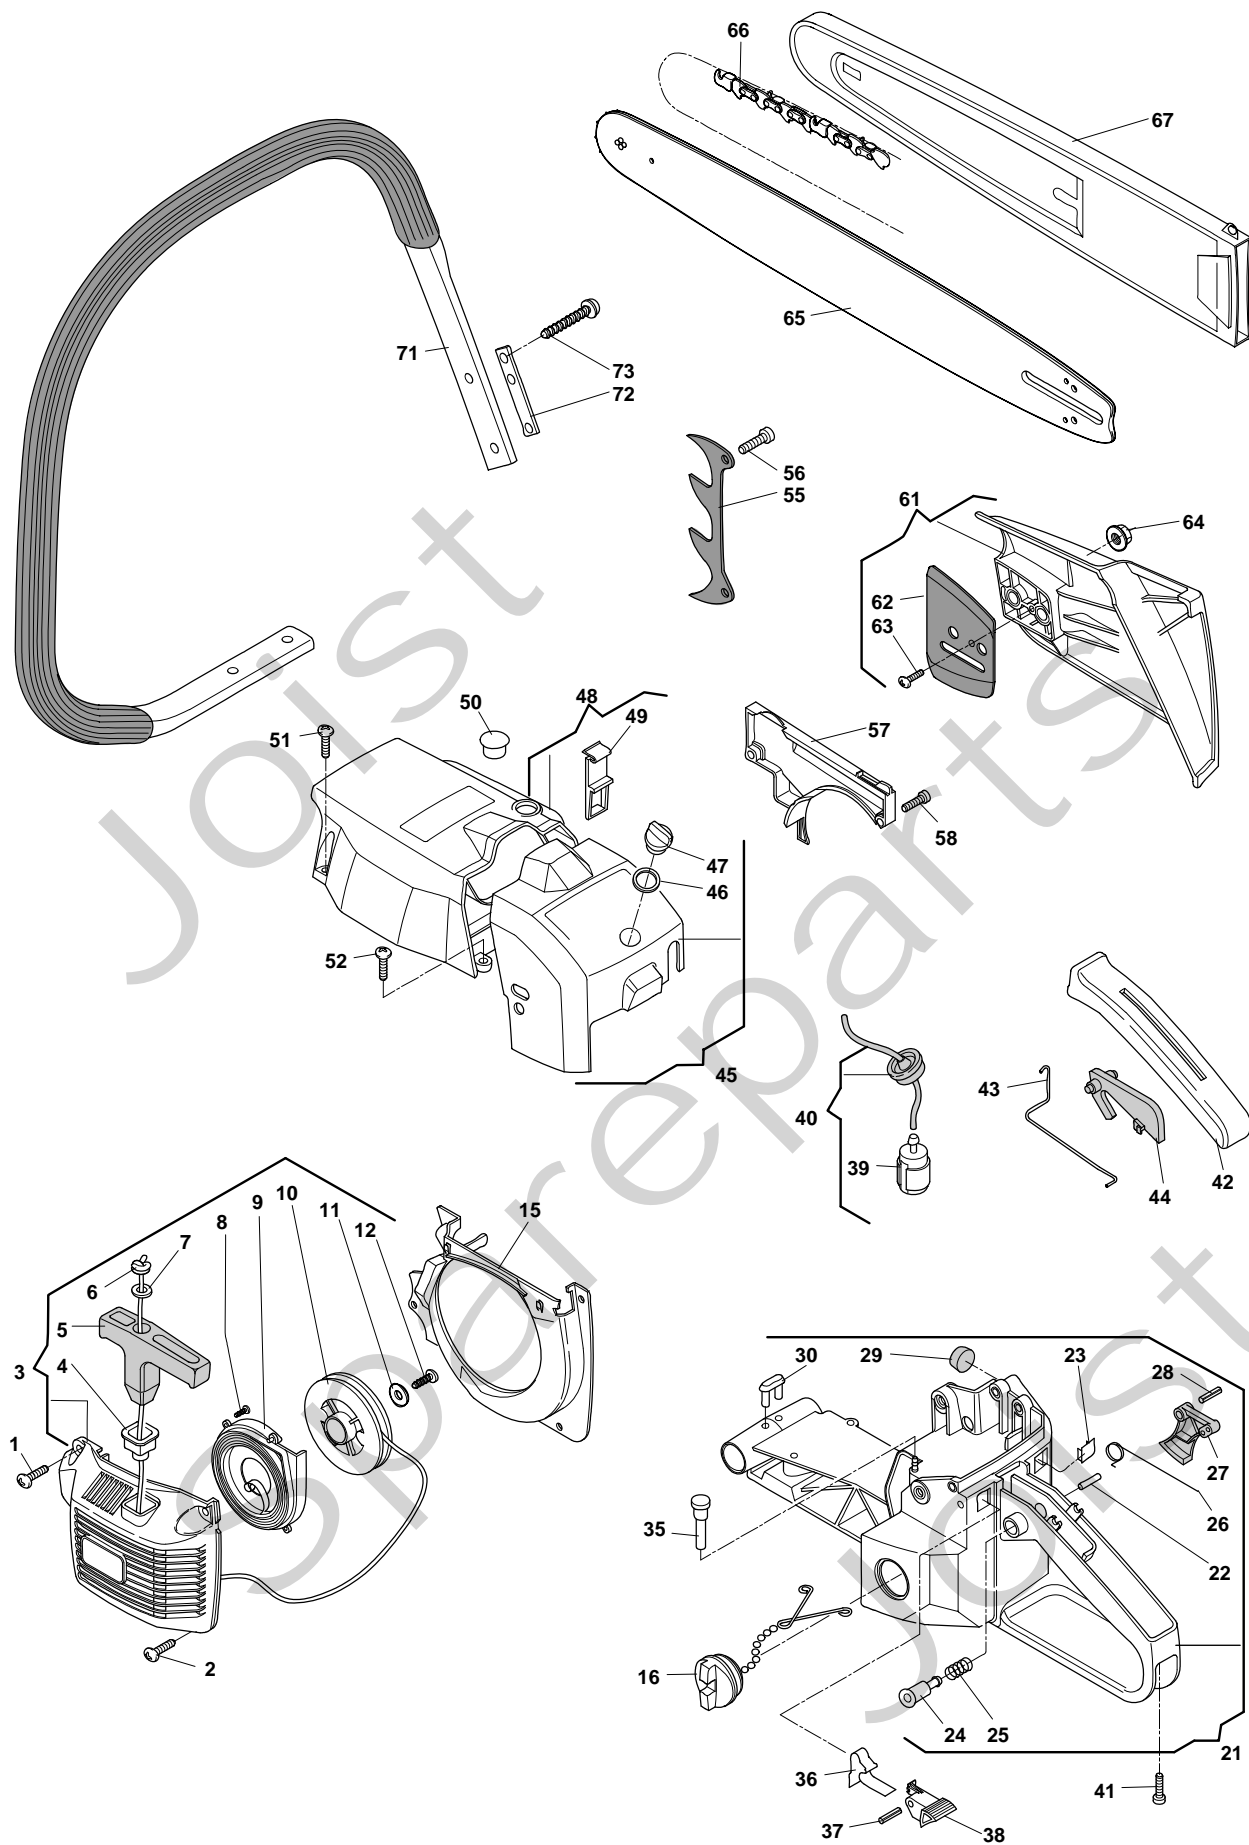

SP 680 - Model Year 2008

Pos. Fig.	Antal Quantity	Art No Part No	Benämning	Description	Anmärkning Notes
1	1	6995142	Skruv	Screw	
2	3	6995050	Skruv	Screw	
3	1	6995157	Start kpl-gul	Starter Assy Yellow	
4	1	6995049	Hylsa	Grommet	
5	1	6995125	Starthandtag	Starter Handle	
6	1	6995124	Startsnöre	Starter Cord	
7	1	6995076	Bricka	Washer	
8	2	6995061	Skruv	Screw	
9	1	6995123	Returfjäder	Starter Spring	
10	1	6995099	Linhjul	Starter Pulley	
11	1	6995080	Bricka	Washer	
12	1	6995023	Skruv	Screw	
15	1	6995131	Luftledare	Air Conveyer	
16	1	6995091	Tanklock	Fuel Cap Assy	
21	1	6995153	Handtag kpl	Handle Assy	
22	1	6995082	Hållare	Retainer	
23	1	6995089	Platta	Plate	
24	1	6995073	Knopp	Knob	
25	1	6995072	Fjäder	Spring	
26	1	6995114	Fjäder	Spring	
27	1	6995134	Gasreglage	Throttle Lever	
28	1	6995016	Spännstift	Pin	
29	1	6995034	Dämpement	Shock Absorber	
30	1	6995063	Dämpement	Shock Absorber	
35	1	6995092	Ventil	Breather Valve Ass.Y	
36	1	6995115	Fjäder	Spring	
37	1	6995035	Stift	Elastic Pin	
38	1	6995090	Brytare	Switch	
39	1	6995069	Bränslefilter	Intake Filter Assy	
40	1	6995116	Bränsleslang m.filter	Fuel Line	
41	1	6995113	Skruv	Screw	
42	1	6995154	Handtagslock	Handle Cover	
43	1	6995052	Gasreglagelänk	Throttle Lever	
44	1	6995135	Säkerhetspörr	Safety Lever	
45	1	6995158	Luftfilterkåpa-gul	Filter Cover Yellow	
46	1	6995133	Packning	Gasket	
47	1	6995127	Knopp	Knob	
48	1	6995152	Cylinderkåpa	Cylinder Cover Yellow	
49	1	6995110	Värmereglerare	Heater Regulator	
50	1	6995111	Gummihylsa	Grommet	
51	1	6995012	Skruv	Screw	
52	2	6995010	Skruv	Screw	
55	1	6995060	Spikjörn	Spike	
56	2	6995031	Skruv	Screw	
57	1	6995161	Bromskåpa	Cover	
58	2	6995009	Skruv	Screw	
61	1	6995156	Kopplingshus-gul	Clutch Ho. W/Br. Assy Yellow	
62	1	6995118	Svärdplåt	Plate	
63	1	6995013	Skruv	Screw	
64	2	6995097	Mutter	Nut	
65	1	6995164	Svärd	Guide Bar 20"	20" 3/8" .058" (1.5 mm)
65	1	6995316	Svärd	Guide Bar 18"	18" 3/8" .058" (1.5 mm)
66	1	4113741	Kedja	Chain 20"	20" 3/8" .058" (1.5 mm) - 72E
66	1	4113742	Kedja	Chain 18"	18" 3/8" .058" (1.5 mm) - 66E
67	1	4181497	Kedjeskydd	Chain Cover	
71	1	6995057	Handtag	Handle	
72	2	6995067	Platta	Plate	
73	4	6995002	Skruv	Screw