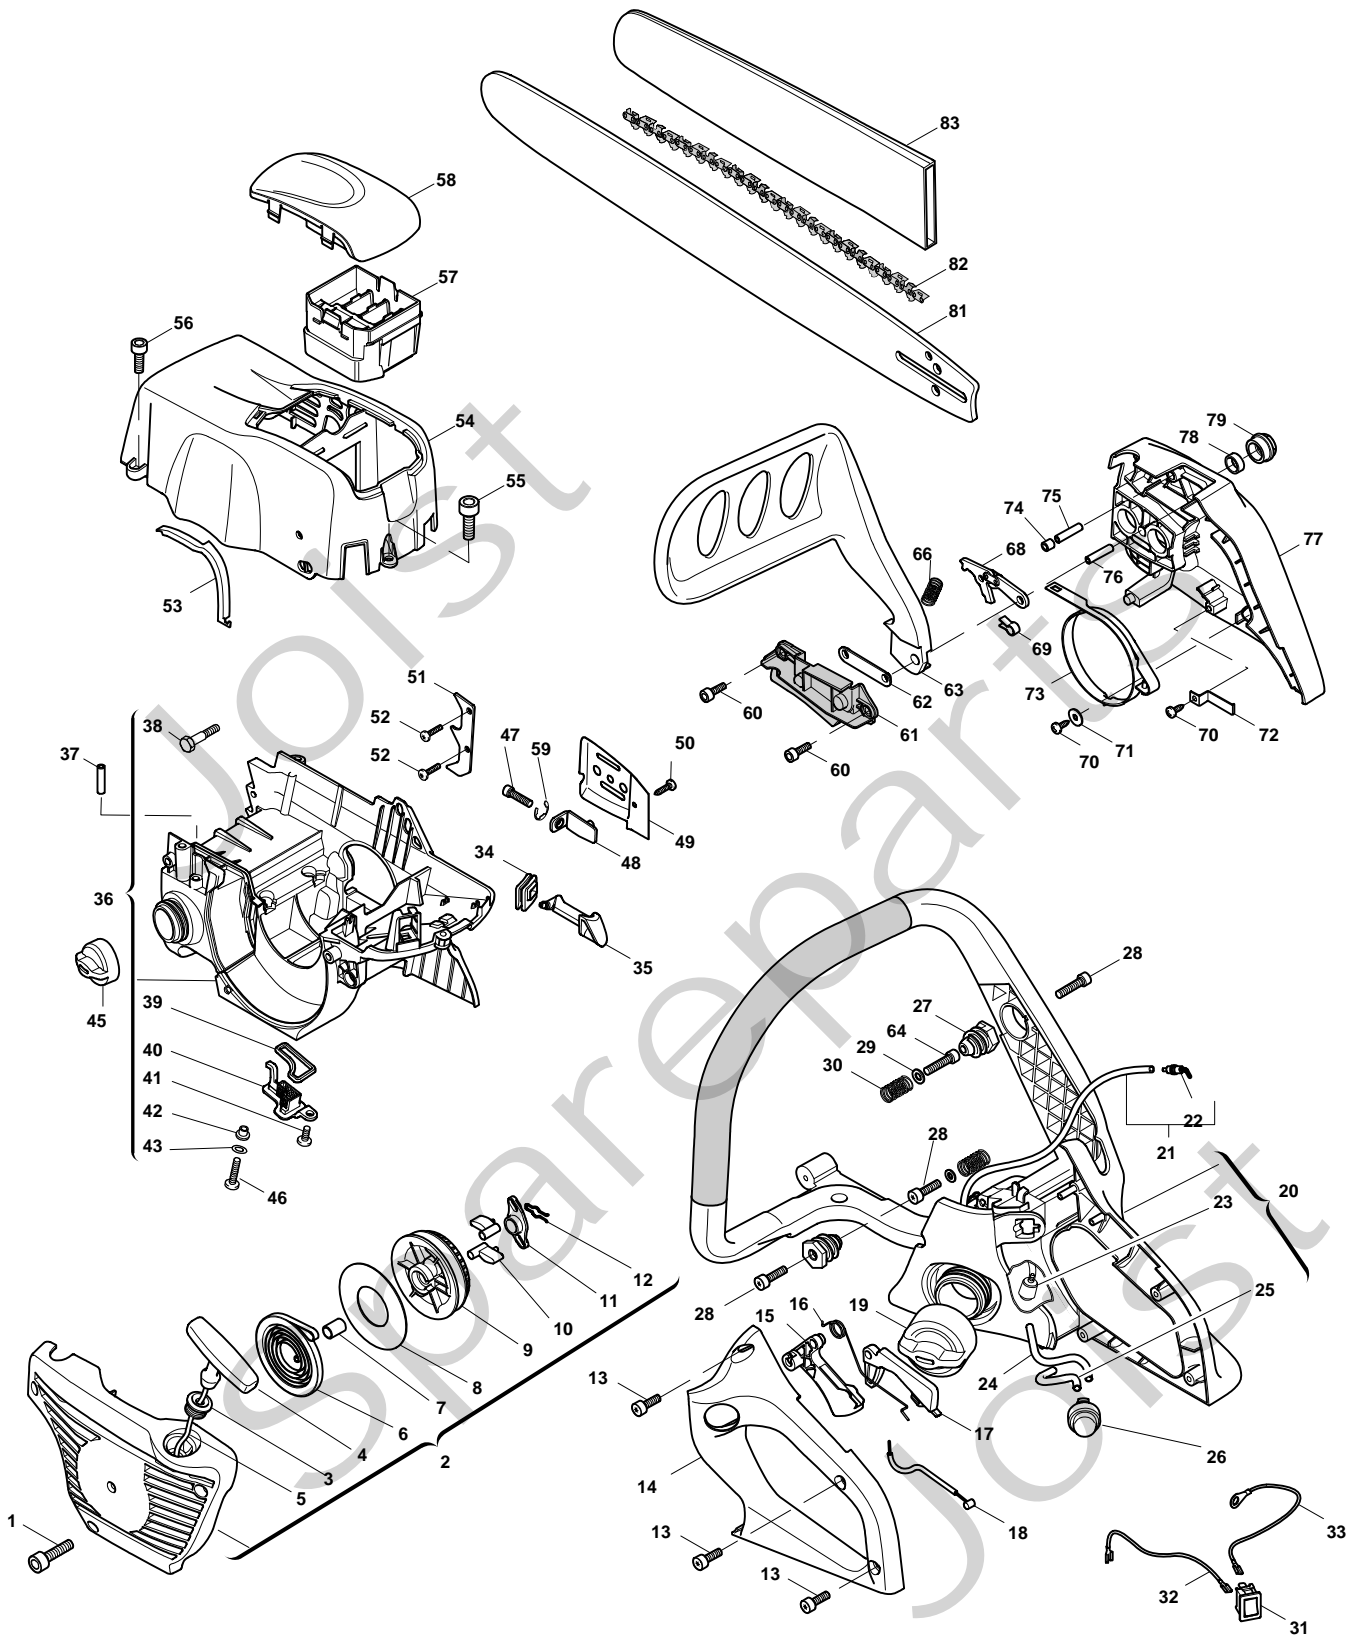

SP 472 - Model Year 2009

Pos. Fig.	Antal Quantity	Art No Part No	Benämning	Description	Anmärkning Notes
79	2	2670270	Mutter	Nut	
81	1	23900100/0	Svärd	Guide Bar 16"	16" 325" .050" (1.3 mm)
81	1	23900101/0	Svärd	Guide Bar 18"	18" 325" .050" (1.3 mm)
81	1	4112660	Svärd	Guide Bar 13"	13" 325" .058" (1.5 mm)
82	1	4113712	Kedja	Chain 16"	16" 325" .050" (1.3 mm) - 66E
82	1	4113713	Kedja	Chain 18"	18" 325" .050" (1.3 mm) - 72E
82	1	4113720	Kedja	Chain 13"	13" 325" .058" (1.5 mm) - 56E
83	1	4181307	Kedjeskydd	Chain Cover	
83	1	4181497	Kedjeskydd	Chain Cover	