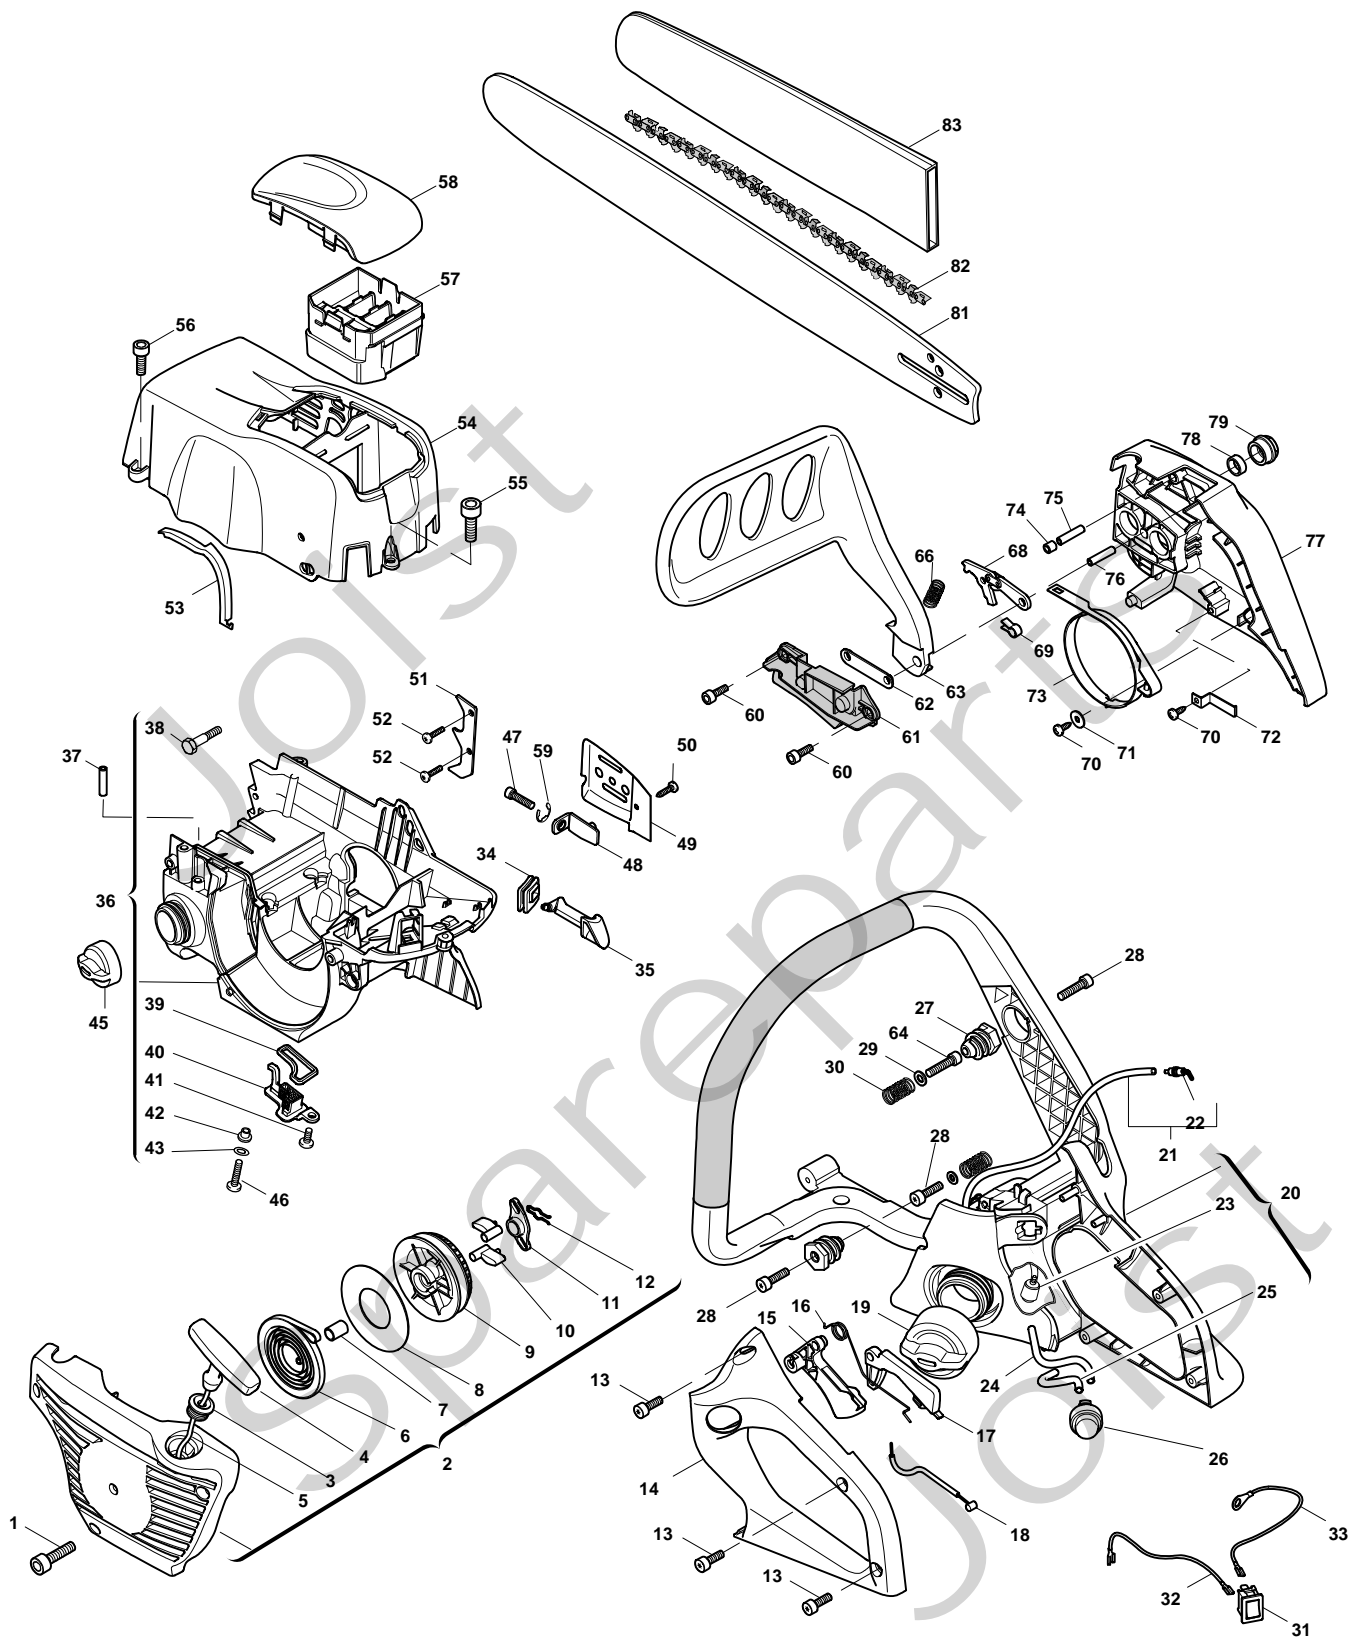

Pos. Fig.	Antal Quantity	Art No Part No	Benämning	Description	Anmärkning Notes
1	3	2123030	Skruv	Screw	
2	1	383058023/0	Start kpl-gul	Carter Assy Yellow	
3	1	3611290	Bussning	Bushing	
4	1	3749437	Starthandtag	Starter Handle	
5	1	3784030	Startsnöre	Starter Cord	
6	1	4611480	Fjäder	Spring	
7	1	3623590	Bussning	Bushing	
8	1	3723640	Skiva	Disc	
9	1	3750130	Linhjul	Starter Pulley	
10	2	3750080	Startspärr	Starter Hook	
11	1	3750140	Fäste-startspärr	Starter Hook Guide	
12	1	3657480	Hållare	Retainer	
13	4	2123100	Skruv	Screw	
14	1	23109506/0	Handtagskåpa	Handle Cover	
15	1	3743587	Gasreglage	Throttle Lever	
16	1	3654440/1	Fjäder	Spring	
17	1	3743597	Säkerhetsspärr	Safety Lever	
18	1	23066002/0	Gaswire	Cable, Trottle	
19	1	83790000/0	Tanklock	Fuel Tank-Cap Ass.Y	
20	1	83300003/0	Handtag kpl	Handle	
21	1	4253580	Ventilationsrör	Fuel Tube Assy	
22	1	4253680	Andningsventil	Breather Valve Assy	
23	1	3L8783140/2	Bränslefilter	Intake	
24	1	23867000/0	Slang	Air Purge Line	
25	1	3786180	Primerslang	Air Purge Line	
26	1	23018000/0	Primer	Air Purge	
27	3	23790003/0	Plugg	Welch Plug	
28	5	2123030	Skruv	Screw	
29	3	2312090	Bricka	Washer	
30	3	23430555/0	Fjäder	Spring	
31	1	3210970	Brytare	Stop Switch	
32	1	23065007/0	Kabel	Stop Wire	
33	1	3211380	Jordkabel	Earth Cable	
34	1	23275002/0	Hylsa	Grommet	
35	1	23315059/0	Chokearm	Choke Lever	
36	1	83057000/0	Vevhus	Crankcase Ass.Y	
37	1	4353090/1	Oljeslang	Tube Ass.Y For Oil Breather	
38	2	2112460/1	Skruv	Screw	
39	1	23280002/0	Packning	Gasket	
40	1	23520000/0	Oljefilter	Oil Filter Assy	
41	1	2123030	Skruv	Screw	
42	4	23044201/0	Bussning	Bushing	
43	4	2312090	Bricka	Washer	
45	1	83790001/0	Tanklock	Tank Cap	
46	4	2135060	Skruv	Screw	
47	1	23878004/1	Skruv	Screw	
48	1	23810000/0	Kedjesträckare	Chain Tensioner	
49	1	23311001/0	Svärdplåt	Bar Plate	
50	1	2123060	Skruv	Screw	
51	1	23026000/0	Spikjärn	Spike	
52	2	2123100	Skruv	Screw	
53	1	23140051/0	Deflektor	Deflector	
54	1	323087017/0	Cylinderskåpa	Cylinder Cover Yellow	
55	1	2123100	Skruv	Screw	
56	2	2123030	Skruv	Screw	
57	1	23220000/0	Luftfilter	Air Filter	
58	1	23109503/0	Lock	Cover	
59	1	3351050	Låsring	Retainer	
60	2	2123100	Skruv	Screw	
61	1	23109505/0	Bromslock	Cover	
62	1	3614490	Plåt	Plate	
63	1	83455000/0	Handskydd	Hand-Guard	
64	1	2135040	Skruv	Screw	
66	1	23430553/0	Fjäder	Spring	
68	1	4252310	Kedjebromsarm	Chain Brake Lever	
69	1	3614780	Fjäder	Spring	
70	2	2123060	Skruv	Screw	
71	1	2312100	Bricka	Washer	
72	1	3612400	Plåt	Plate	
73	1	23448000/0	Bromsband	Brake Band	
74	1	2382100	Bussning	Bushing	
75	1	12622630/0	Sprint	Needle	
76	1	3180390	Stift	Pin	
77	1	323059023/0	Kopplingshus-gul	Clutch Housing Yellow	
78	2	3643000	Bussning	Bushing