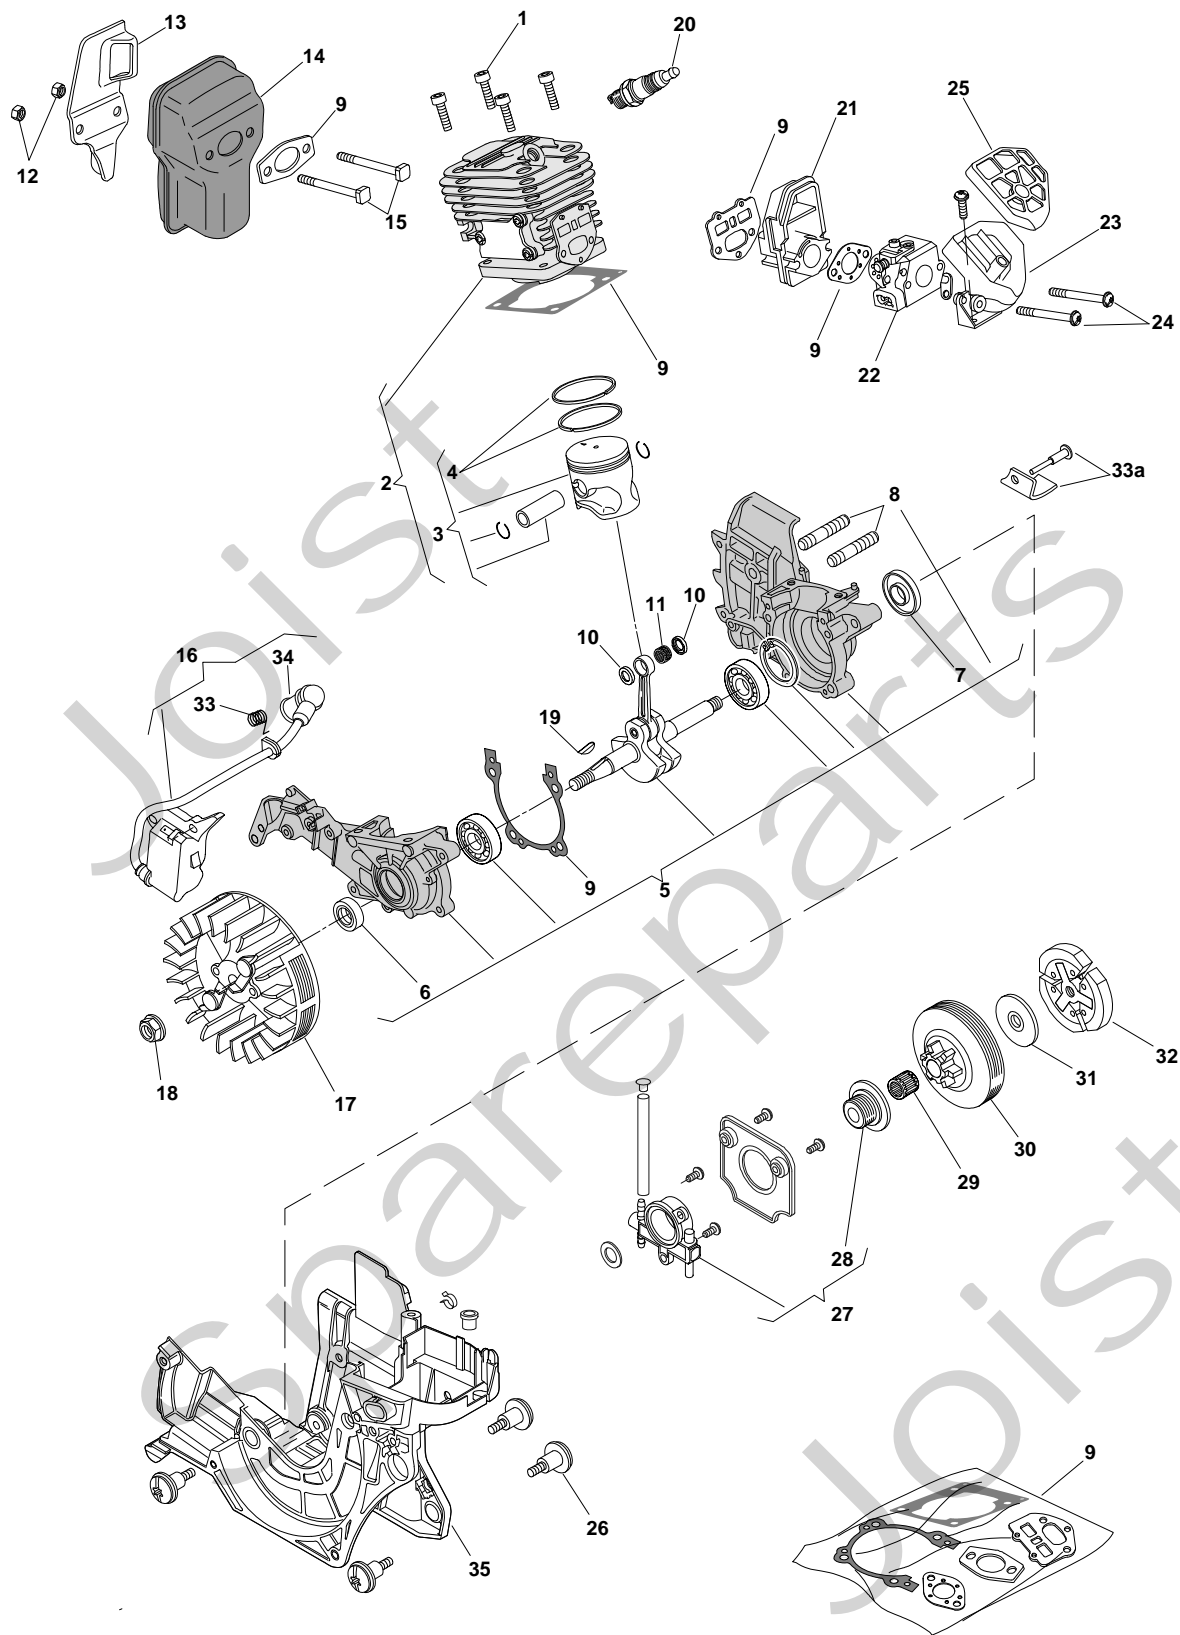

Genuine Spare Parts

SP 400 Q

SP 400 Q - Model Year 2009

Pos. Fig.	Antal Quantity	Art No Part No	Benämning	Description	Anmärkning Notes
1	4	183878032/0	Skruv	Screw	
2	1	183070006/0	Cylinderkåpa	Cylinder Pistor Assy	
3	1	183590006/0	Kolv kpl	Piston Assy	
4	1	183303515/0	Kolring	Piston Ring	
5	1	183275300/0	Shortblock	Short Block Engine	
6	1	119035154/0	Tätningring	Seal Ring	
7	1	119035155/0	Tätningring	Seal Ring	
8	2	123878031/0	Skruv	Screw	
9	1	183303508/0	Packning	Cylinder Gasket Assy	
10	2	123652504/0	Bricka	Washer	
11	1	123235002/0	Nållager	Needle Bearing	
12	2	2432040	Mutter	Nut	
13	1	123140056/0	Deflektor	Deflector	
14	1	183740001/0	Ljuddämpare	Muffler Assy	
15	1	123878028/0	Skruv	Screw	
16	1	123044003/0	Elektronikspole	Electronic Coil	
17	1	183880003/0	Svånghjul	Flywheel Assy	
18	1	112154200/0	Mutter	Nut	
19	1	123072000/0	Kil	Flywheel Key	
20	1	23051000/0	Tändstift	Spark Plug	
21	1	123073504/0	Insugningsrör	Intake Manifold	
22	1	123054017/0	Förgasare	Carburettor	
23	1	123073505/0	Insugningsrör	Intake Manifold Assy	
24	2	123878019/0	Skruv	Screw	
25	1	123220004/0	Luftfilter	Air Filter	
26	4	123878033/0	Skruv	Screw	
27	1	183594504/0	Oljepump	Oil Pump	
28	1	123878030/0	Snäckdrev	Worm	
29	1	123235001/0	Nållager	Needle Bearing	
30	1	123050004/0	Kopplingshjul	Clutch Drum	
30	1	123050006/0	Kopplingshjul	Clutch Drum	
31	1	123657008/0	Bricka	Washer	
32	1	183215002/0	Koppling	Clutch Ass.Y	
33a	1	183303510/0	Kedjeskydd	Chain Guard	
33	1	3657050	Tändstiftsfjäder	Spark Plug Spring	
34	1	3748880	Tändstiftshatt	Spark Plug Cover	
35	1	123057004/0	Vevhus	Crankcase	