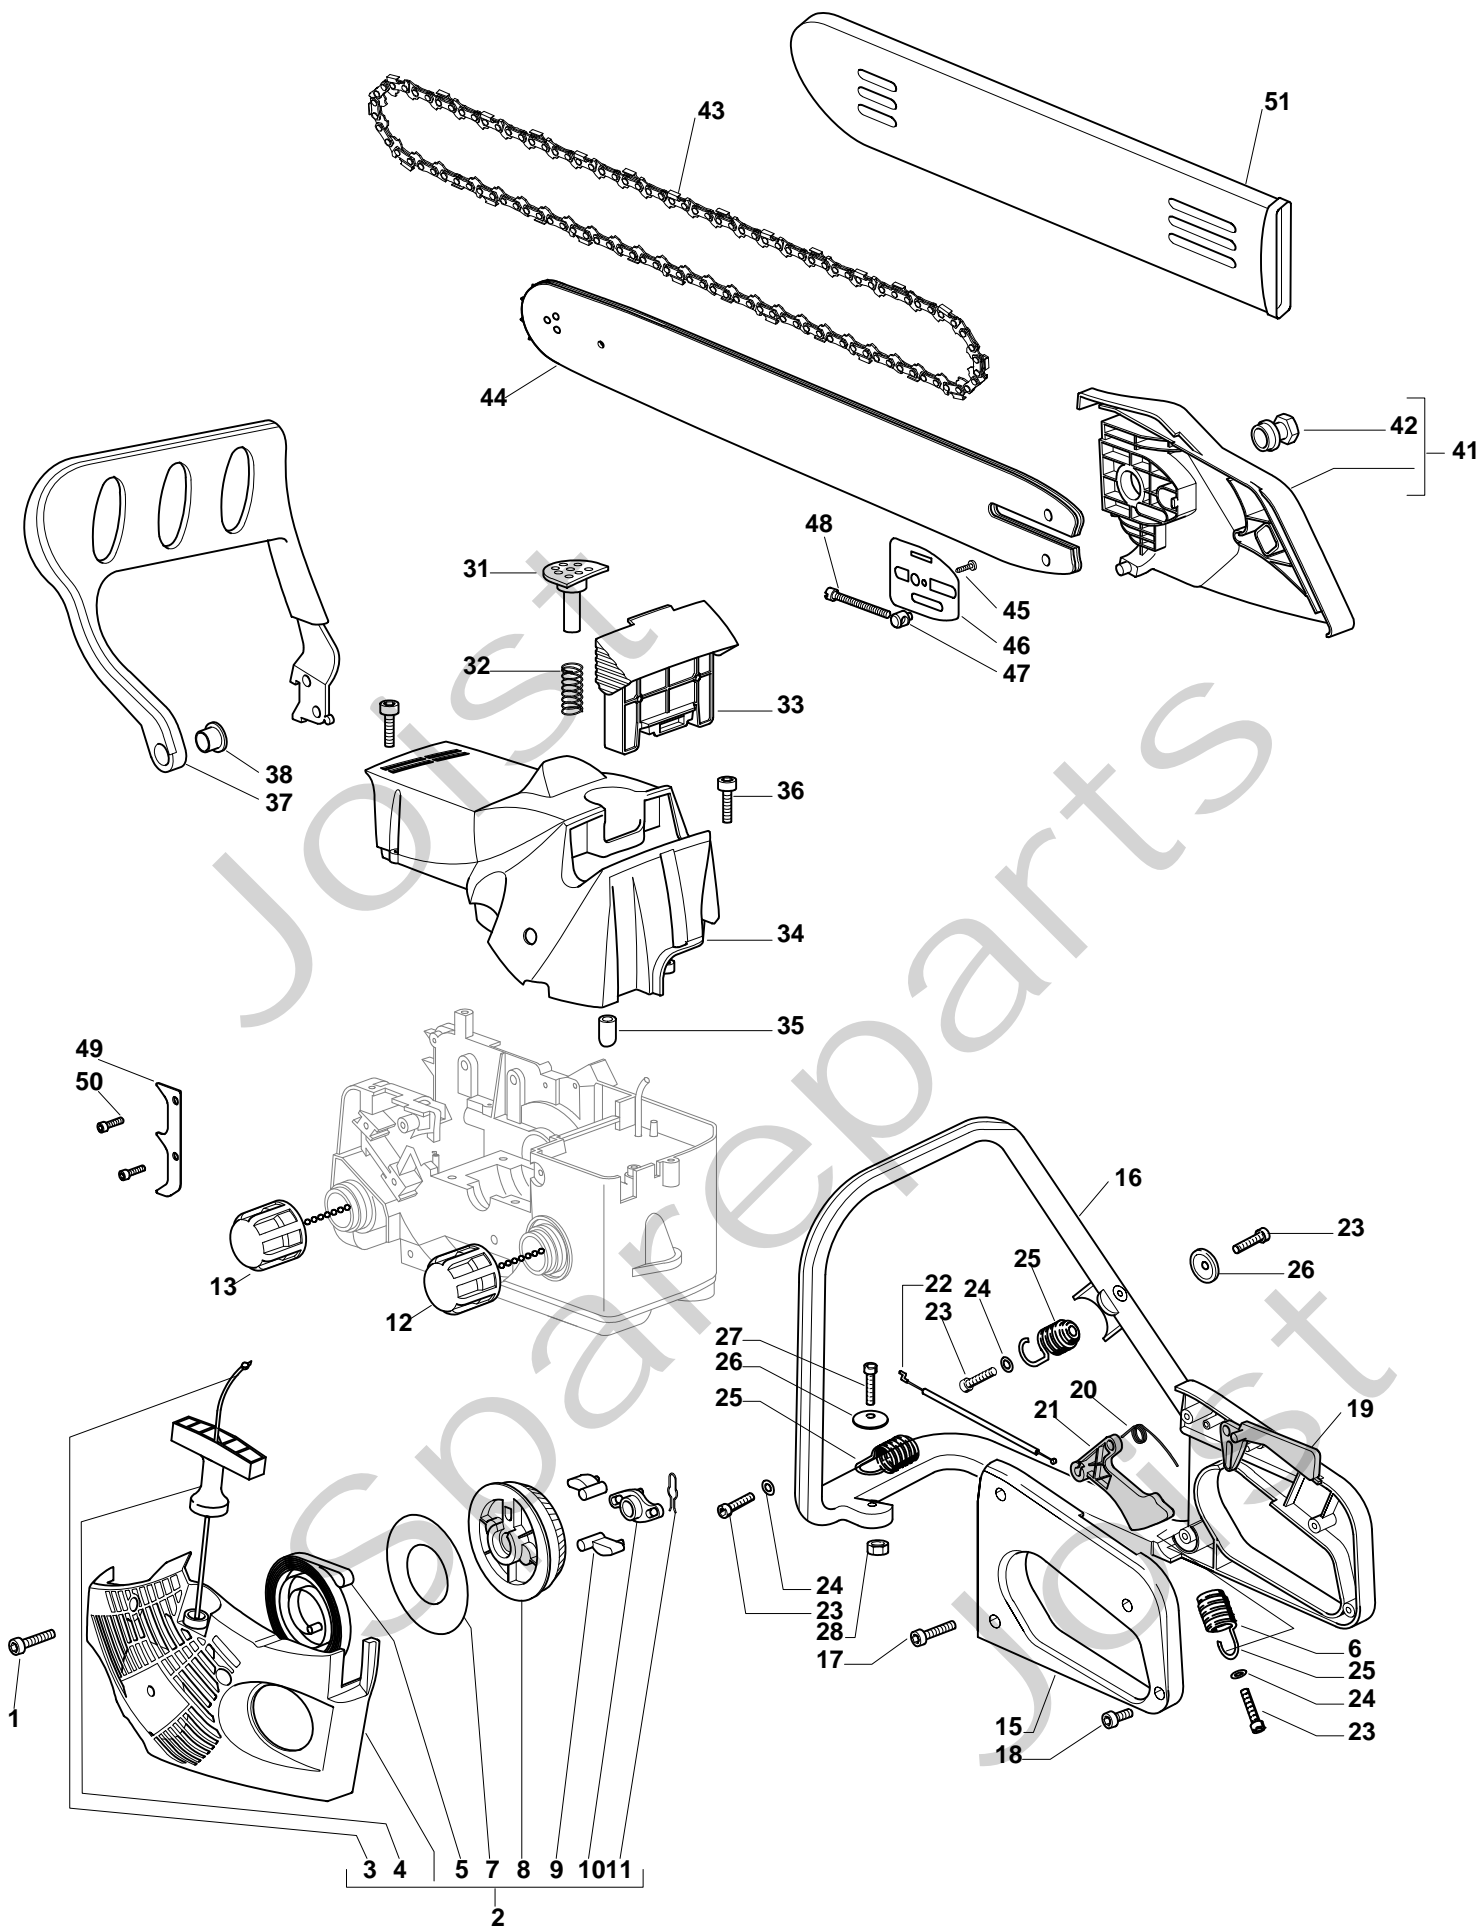

SP 380 - Model Year 2010

Pos. Fig.	Antal Quantity	Art No Part No	Benämning	Description	Anmärkning Notes
1	3	2123030	Skruv	Screw	
2	1	383058038/0	Start kpl	Carter Assy Black	
3	1	3784030	Startsnöre	Starter Cord	
4	1	323300004/0	Starthandtag	Starter Handle	
5	1	4611480	Fjäder	Spring	
7	1	3723640	Skiva	Disc	
8	1	3750130	Linhjul	Starter Pulley	
9	2	3750080	Startspärr	Starter Hook	
10	1	3750140	Fäste-startspärr	Starter Hook Guide	
11	1	3657480	Hållare	Retainer	
12	1	4252630	Tanklock	Oil Cap Assy	
13	1	4252630	Tanklock	Oil Cap Assy	
15	1	4563157	Handtagslock	Handle Cover	
16	1	4563147	Lock	Handle	
17	2	2123030	Skruv	Screw	
18	3	2123100	Skruv	Screw	
19	1	3743597	Säkerhetsspärr	Safety Lever	
20	1	3654440/1	Fjäder	Spring	
21	1	3743587	Gasreglage	Throttle Lever	
22	1	4252480	Gaswire	Throttle Cable	
23	4	2123031	Skruv	Screw	
24	3	2312090	Bricka	Washer	
25	3	3654400	Fjäder	Spring	
26	2	3614800	Bricka	Washer	
27	1	2135040	Skruv	Screw	
28	1	2432040	Mutter	Nut	
31	1	3750440	Primer	Air Purge Pump	
32	1	3654430	Fjäder	Springs	
33	1	383220002/0	Luftfilter	Air Filter	
34	1	323087018/0	Cylinderkläpa	Cylinder Cover Yellow	
35	1	3750450	Lock	Air Purge Cap Button	
36	3	2123030	Skruv	Screw	
37	1	4563267	Handskydd	Hand Guard	
38	1	3614330	Bussning	Bush	
41	1	383059023/0	Kopplingshus	Clutch Housing Assy Black	
42	1	2670270	Mutter	Nut	
43	1	4113702	Kedja	Chain 14"	
43	1	4113705	Kedja	Chain 16"	
44	1	23900110/0	Svärd	Guide Bar 14"	
44	1	23900111/0	Svärd	Guide Bar 16"	
45	1	2123060	Skruv	Screw	
46	1	23311002/0	Platta	Plate	
47	1	3641970	Kedjespännarblock	Plug	
48	1	2653470	Skruv	Screw	
49	1	23026000/0	Spikjärn	Spike	
50	2	2123100	Skruv	Screw	
51	1	4181297	Kedjeskydd	Chain Cover	
51	1	4181307	Kedjeskydd	Chain Cover