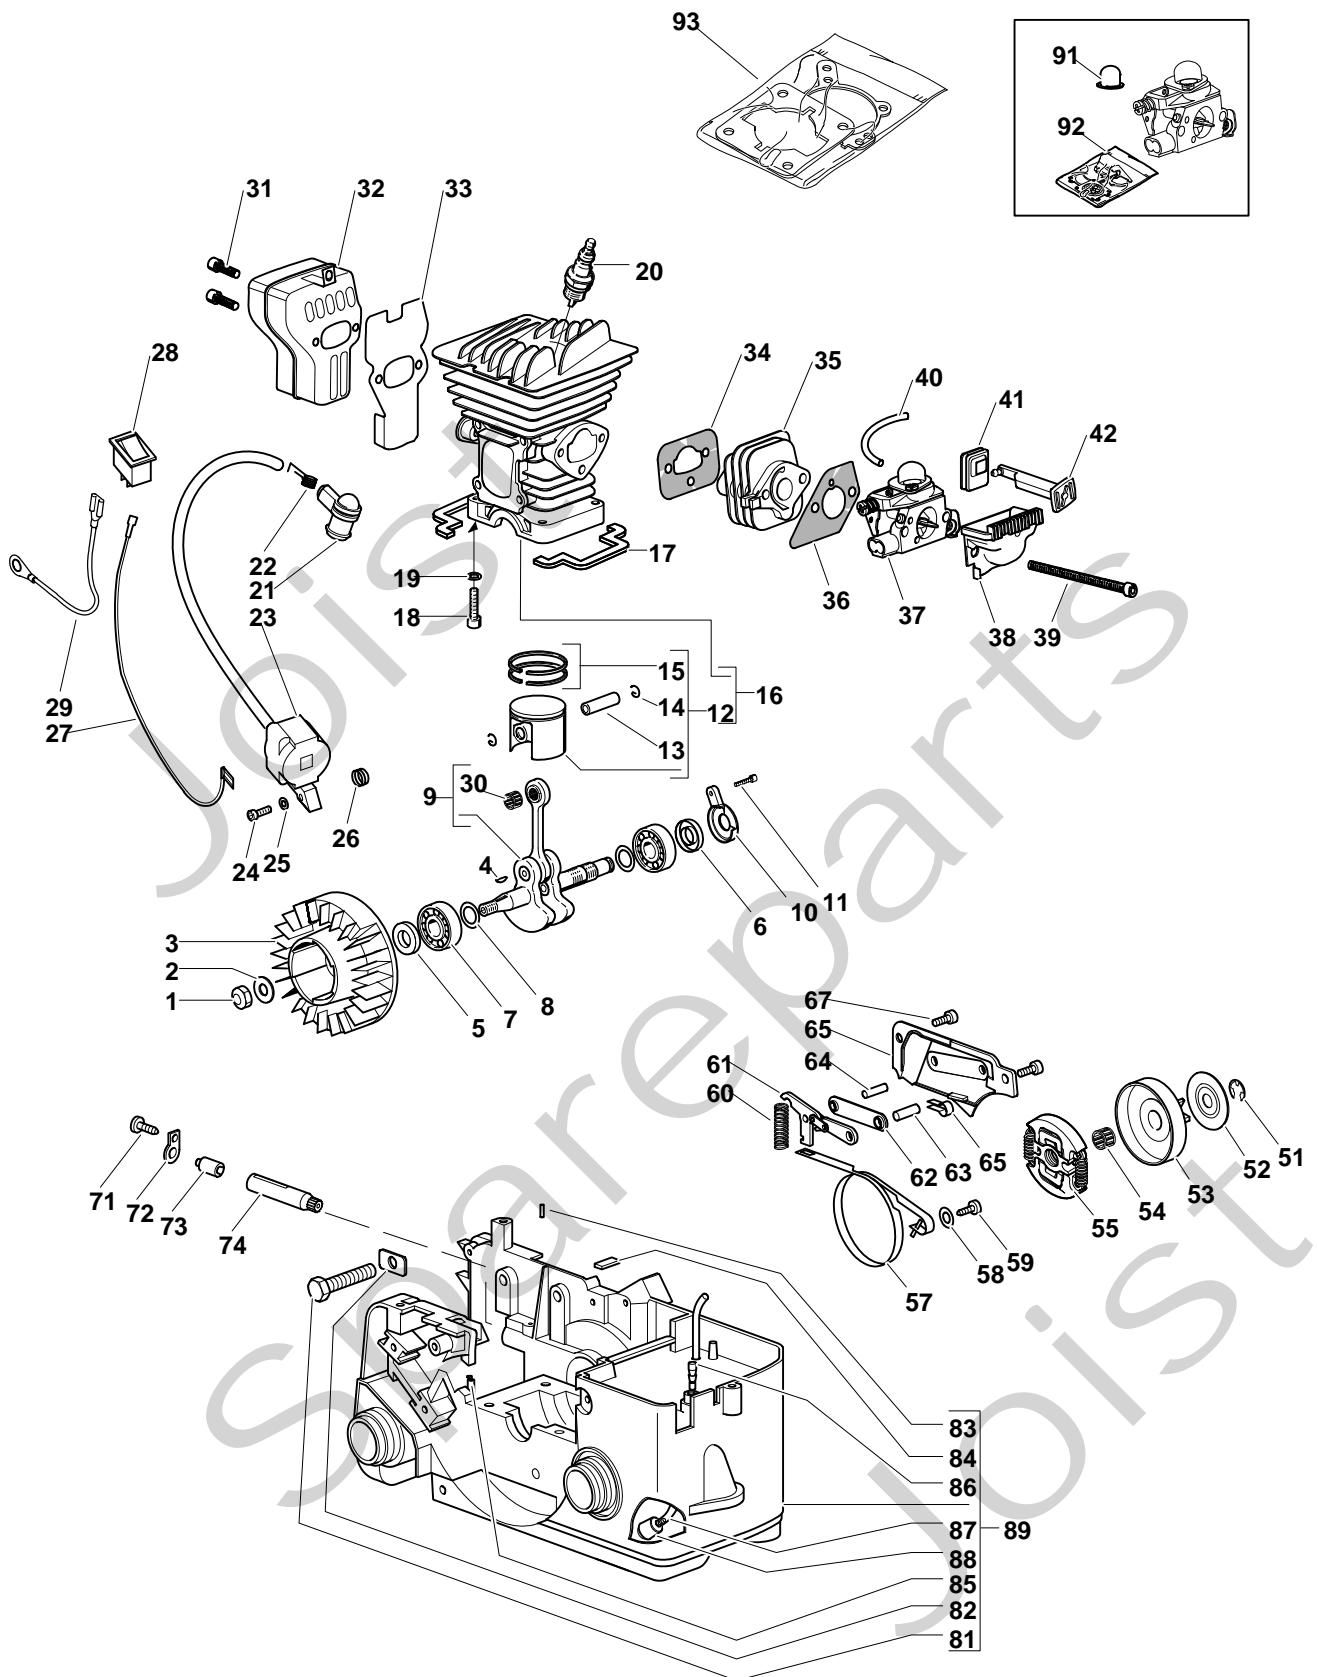

Genuine Spare Parts

SP 380

SP 380 - Model Year 2010

Pos. Fig.	Antal Quantity	Art No Part No	Benämning	Description	Anmärkning Notes
1	1	2432050	Mutter	Nut	
2	1	2312080	Bricka	Washer	
3	1	4541210/1	Svängjul	Flywheel	
4	1	3151010	Kil	Flywheel Key	
5	1	3121071	Tätningring	Seal Ring	
6	1	3121072	Tätningring	Seal Ring	
7	2	3112030	Kullager	Ball Bearing	
8	2	3614480	Bricka	Washer	
9	1	383020003/0	Vevaxel	Crankshaft	
10	1	3750311	Pumplock	Oil Pump Cap	
11	1	2123020	Skruv	Screw	
12	1	383590005/0	Kolv kpl	Piston Assy D.39	
13	1	3158260	Kolvbult	Piston Pin	
14	2	3356050	Låsring	Circlip	
15	2	123204003/0	Kolvring	Piston Ring D. 39	
16	1	383070005/0	Cylinderkåpa	Cylinder-Piston Assy D.39	
17	2	3721560	Packning	Gasket	
18	4	2135060	Skruv	Screw	
19	4	2330020	Bricka	Grower	
20	1	3210024	Tändstift	Spark Plug	
21	1	3748880	Tändstiftshatt	Spark Plug Cover	
22	1	3657050	Tändstiftsfjäder	Spark Plug Spring	
23	1	3211350/1	Elektronikspole	Electronic Coil	
24	2	2123140	Skruv	Screw	
25	2	2321150	Bricka	Washer	
26	1	3654480	Fjäder	Spring	
27	1	3211380	Jordkabel	Earth Cable	
28	1	3210970	Brytare	Stop Switch	
29	1	3211690	Jordkabel	Earth Cable	
30	1	3116100	Nållager	Needle Bearing	
31	2	2135040	Skruv	Screw	
32	1	183740004/0	Ljuddämpare	Muffler Assy	
33	1	123280022/0	Packning	Muffler Gasket	
34	1	1L3724300/1	Packning	Gasket	
35	1	3750180	Insugningsrör	Intake Manifold	
36	1	1L3724160/1	Packning	Gasket	
37	1	23054003/2	Förgasare	Carburettor	
38	1	8744781	Insugningsrör	Intake Manifold Assy	
39	2	2135210	Skruv	Screw	
40	1	3786130	Tube	Tube	
41	1	3745650	Hylsa	Grommet	
42	1	3743407	Chokearm	Choke Lever	
51	1	12000955/0	Låsring	Circlip	
52	1	3612620	Bricka	Washer	
53	1	4121208	Kedjedrev	Sproket 3/8" Mini	
54	1	3114190	Nållager	Needle Bearing	
55	1	4252200/1	Koppling kpl	Clutch Assy	
57	1	3614740	Bromsband	Brake Band	
58	1	2312150	Bricka	Washer	
59	1	2123060	Skruv	Screw	
60	1	3654570	Fjäder	Spring	
61	1	4252310	Kedjebromsarm	Chain Brake Lever	
62	1	3614490	Plåt	Plate	
63	1	3180500	Sprint	Roller 5X19,8	
64	1	3180510	Sprint	Roller 6X21,8	
65	1	3614780	Fjäder	Spring	
66	1	3750117	Cylinderkåpa	Cylinder Cover	
67	2	2123100	Skruv	Screw	
71	1	2123020	Skruv	Screw	