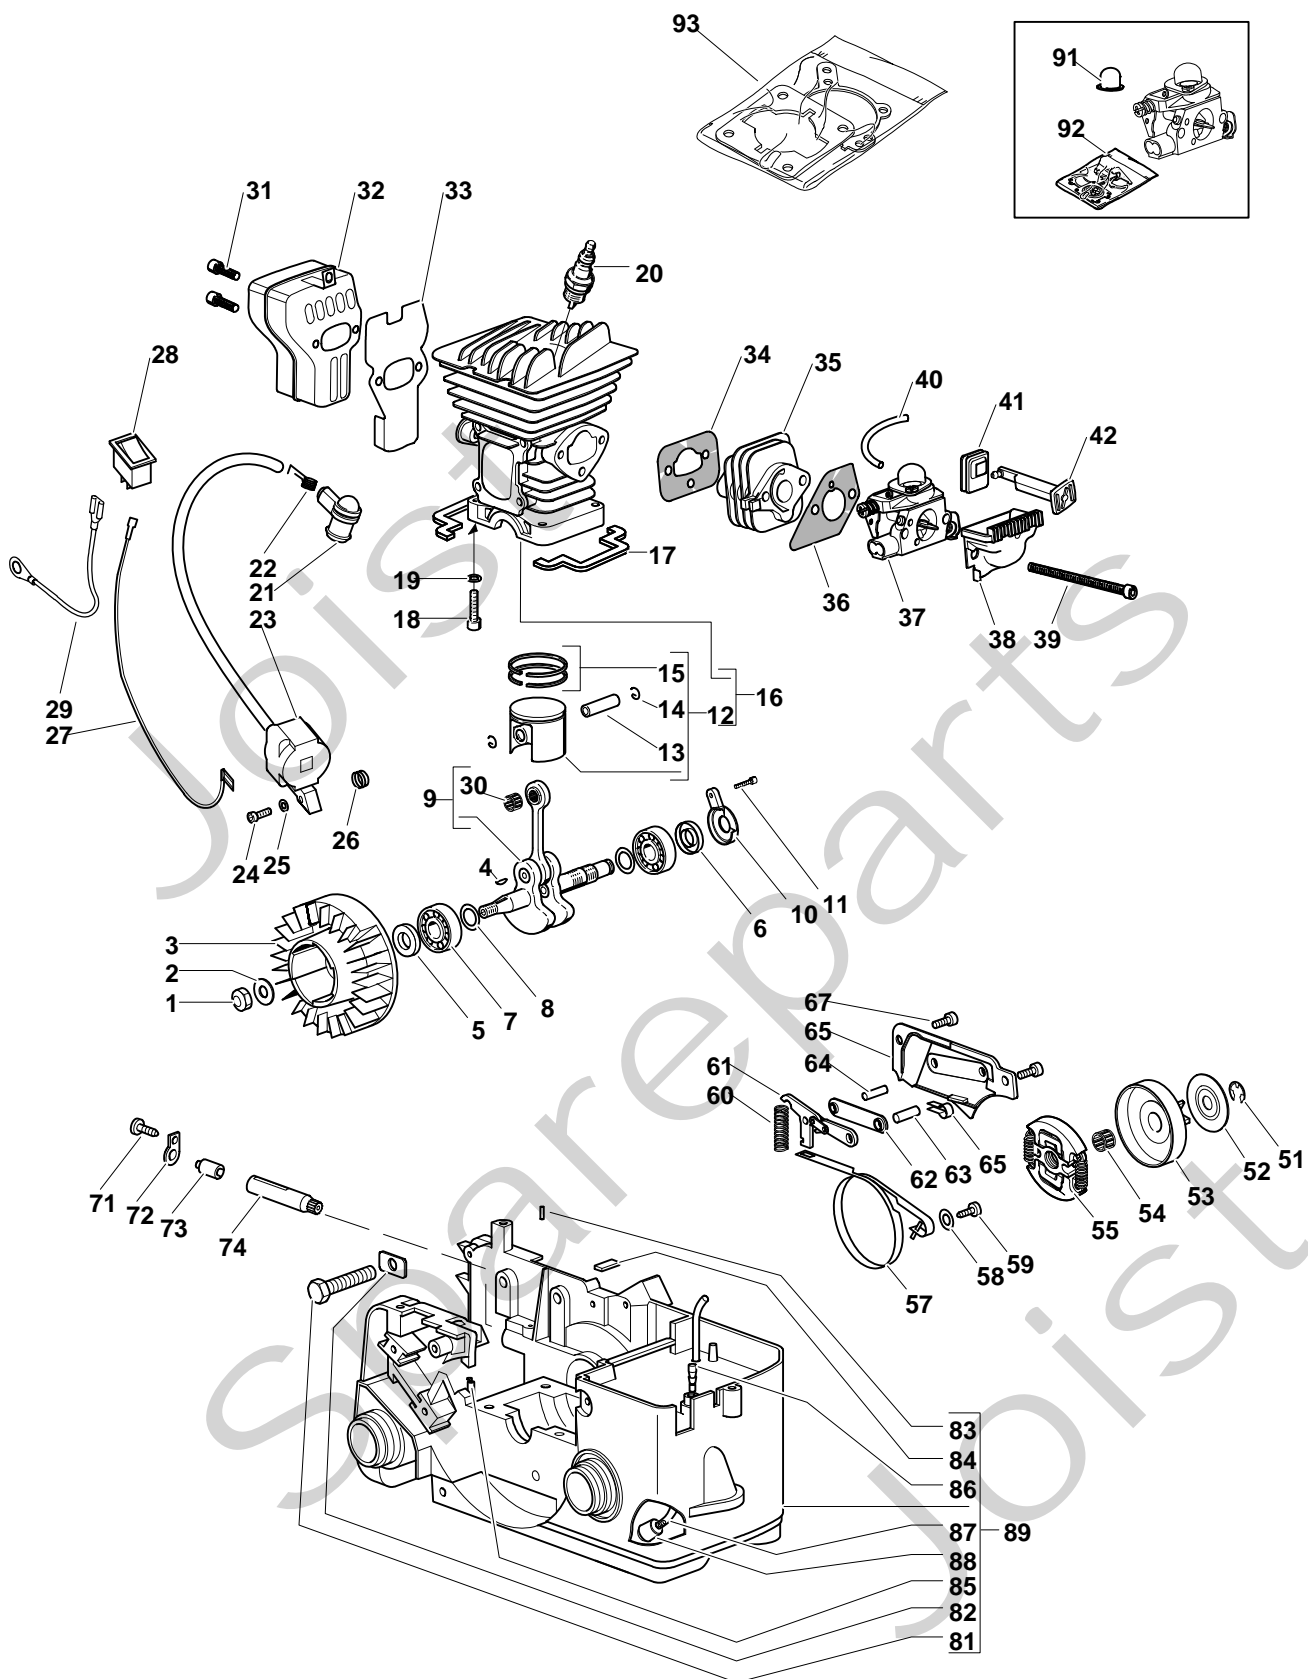

Genuine Spare Parts

SP 380

SP 380 - Model Year 2010

Pos. Fig.	Antal Quantity	Art No Part No	Benämning	Description	Anmärkning Notes
1	1	2432050	Mutter	Nut	
2	1	2312080	Bricka	Washer	
3	1	4541210/1	Svängjul	Flywheel	
4	1	3151010	Kil	Flywheel Key	
5	1	3121071	Tätningring	Seal Ring	
6	1	3121072	Tätningring	Seal Ring	
7	2	3112030	Kullager	Ball Bearing	
8	2	3614480	Bricka	Washer	
9	1	383020003/0	Vevaxel	Crankshaft	
10	1	3750311	Pumplock	Oil Pump Cap	
11	1	2123020	Skruv	Screw	
12	1	383590005/0	Kolv kpl	Piston Assy D.39	
13	1	3158260	Kolvbult	Piston Pin	
14	2	3356050	Låsring	Circlip	
15	2	123204003/0	Kolvring	Piston Ring D. 39	
16	1	383070005/0	Cylinderkåpa	Cylinder-Piston Assy D.39	
17	2	3721560	Packning	Gasket	
18	4	2135060	Skruv	Screw	
19	4	2330020	Bricka	Grower	
20	1	3210024	Tändstift	Spark Plug	
21	1	3748880	Tändstiftshatt	Spark Plug Cover	
22	1	3657050	Tändstiftsfjäder	Spark Plug Spring	
23	1	3211350/1	Elektronikspole	Electronic Coil	
24	2	2123140	Skruv	Screw	
25	2	2321150	Bricka	Washer	
26	1	3654480	Fjäder	Spring	
27	1	3211380	Jordkabel	Earth Cable	
28	1	3210970	Brytare	Stop Switch	
29	1	3211690	Jordkabel	Earth Cable	
30	1	3116100	Nållager	Needle Bearing	
31	2	2135040	Skruv	Screw	
32	1	183740004/0	Ljuddämpare	Muffler Assy	
33	1	123280022/0	Packning	Muffler Gasket	
34	1	1L3724300/1	Packning	Gasket	
35	1	3750180	Insugningsrör	Intake Manifold	
36	1	1L3724160/1	Packning	Gasket	
37	1	23054003/2	Förgasare	Carburettor	
38	1	8744781	Insugningsrör	Intake Manifold Assy	
39	2	2135210	Skruv	Screw	
40	1	3786130	Tube	Tube	
41	1	3745650	Hylsa	Grommet	
42	1	3743407	Chokearm	Choke Lever	
51	1	12000955/0	Låsring	Circlip	
52	1	3612620	Bricka	Washer	
53	1	4121208	Kedjedrev	Sproket 3/8" Mini	
54	1	3114190	Nållager	Needle Bearing	
55	1	4252200/1	Koppling kpl	Clutch Assy	
57	1	3614740	Bromsband	Brake Band	
58	1	2312150	Bricka	Washer	
59	1	2123060	Skruv	Screw	
60	1	3654570	Fjäder	Spring	
61	1	4252310	Kedjebromsarm	Chain Brake Lever	
62	1	3614490	Plåt	Plate	
63	1	3180500	Sprint	Roller 5X19,8	
64	1	3180510	Sprint	Roller 6X21,8	
65	1	3614780	Fjäder	Spring	
66	1	3750117	Cylinderkåpa	Cylinder Cover	
67	2	2123100	Skruv	Screw	
71	1	2123020	Skruv	Screw	