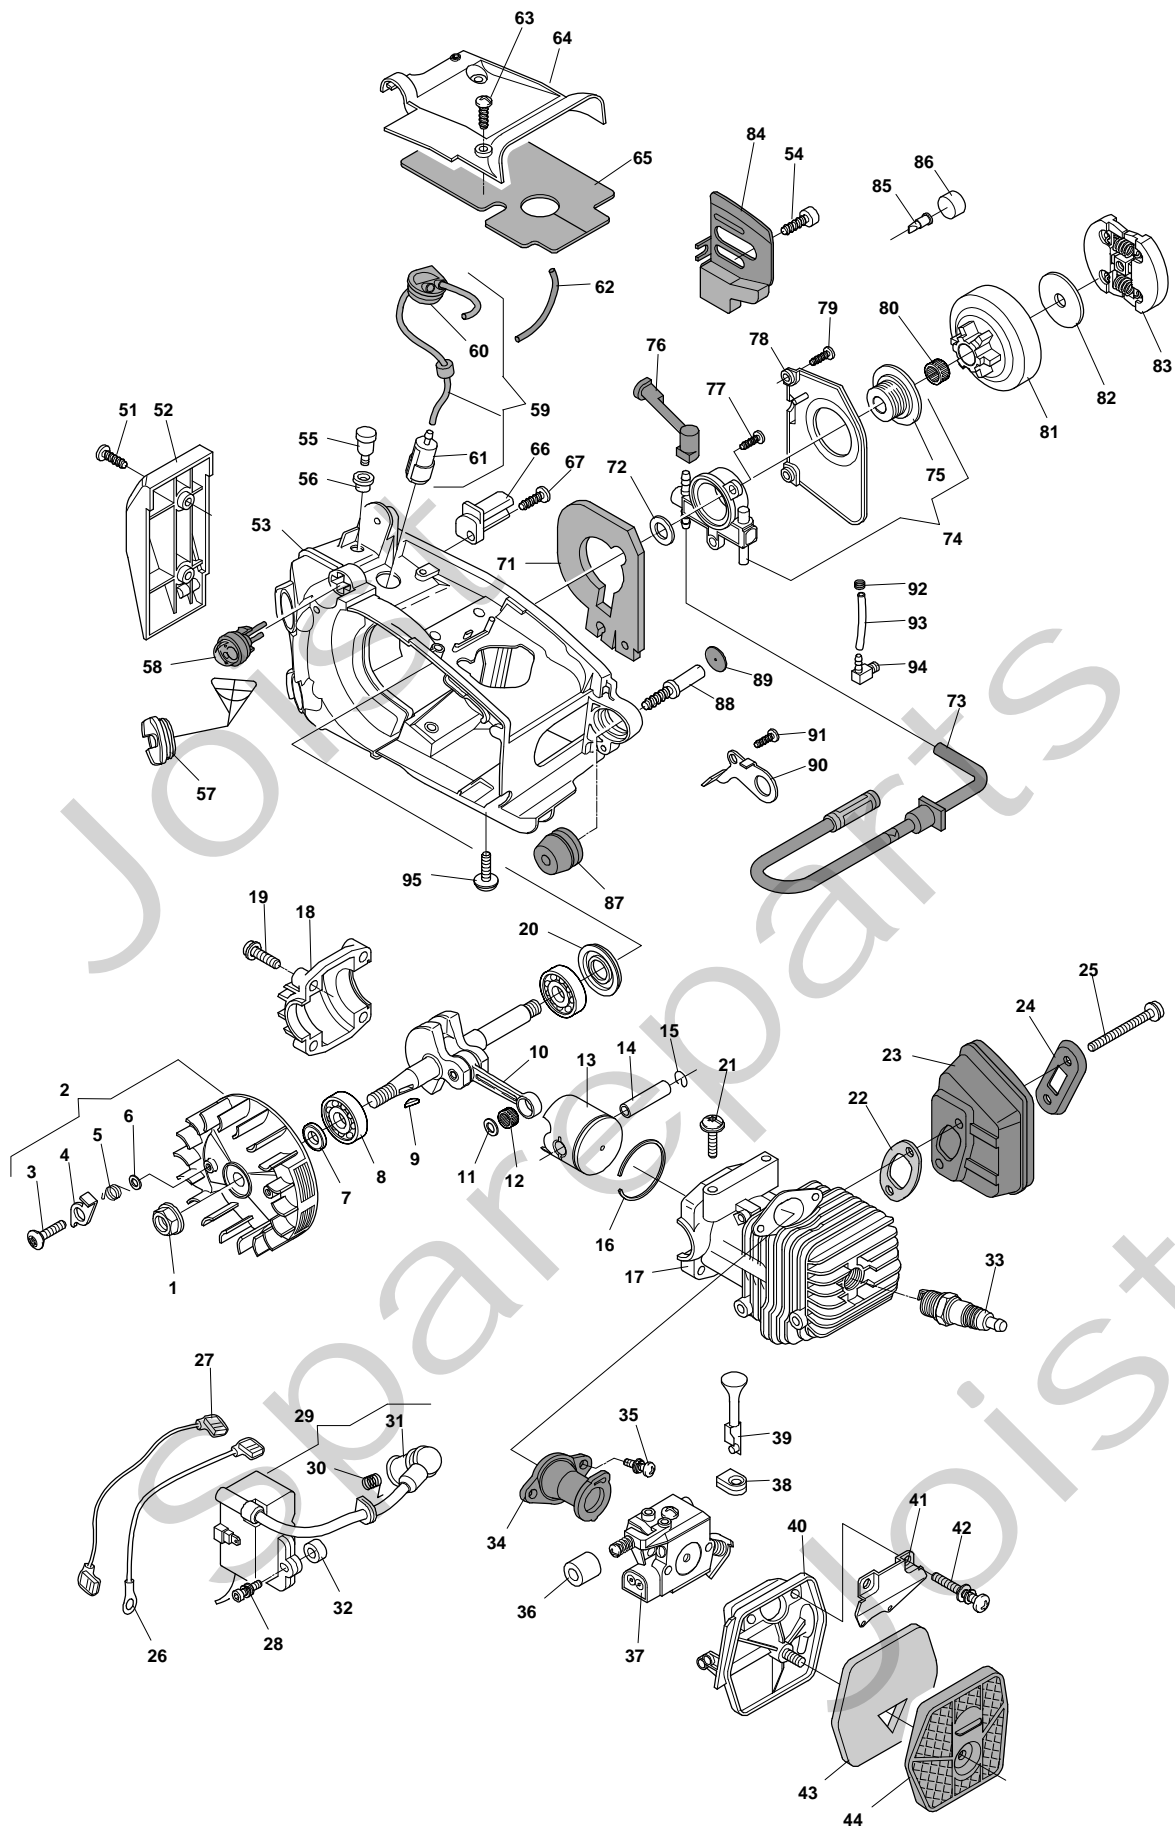

SPR 270 - Model Year 2008

Pos. Fig.	Antal Quantity	Art No Part No	Benämning	Description	Anmärkning Notes
84	1	6995241	Plåt	Plate	
85	1	6995220	Ventil	Valve	
86	1	6995192	Packning	Gasket	
87	1	23275005/0	Dämpement	Shock Absorber	
88	1	23878007/0	Skruv	Screw	
89	1	23790006/0	Lock	Cap	
90	1	6995219	Klämma	Clamp	
91	1	23878009/0	Skruv	Screw	
92	1	6995231	Slangklämma	Fair Led	
93	1	6995184	Rör	Tube	
94	1	6995235	Rörförbindning	Tube Connection	
95	1	6995181	Skruv	Screw	