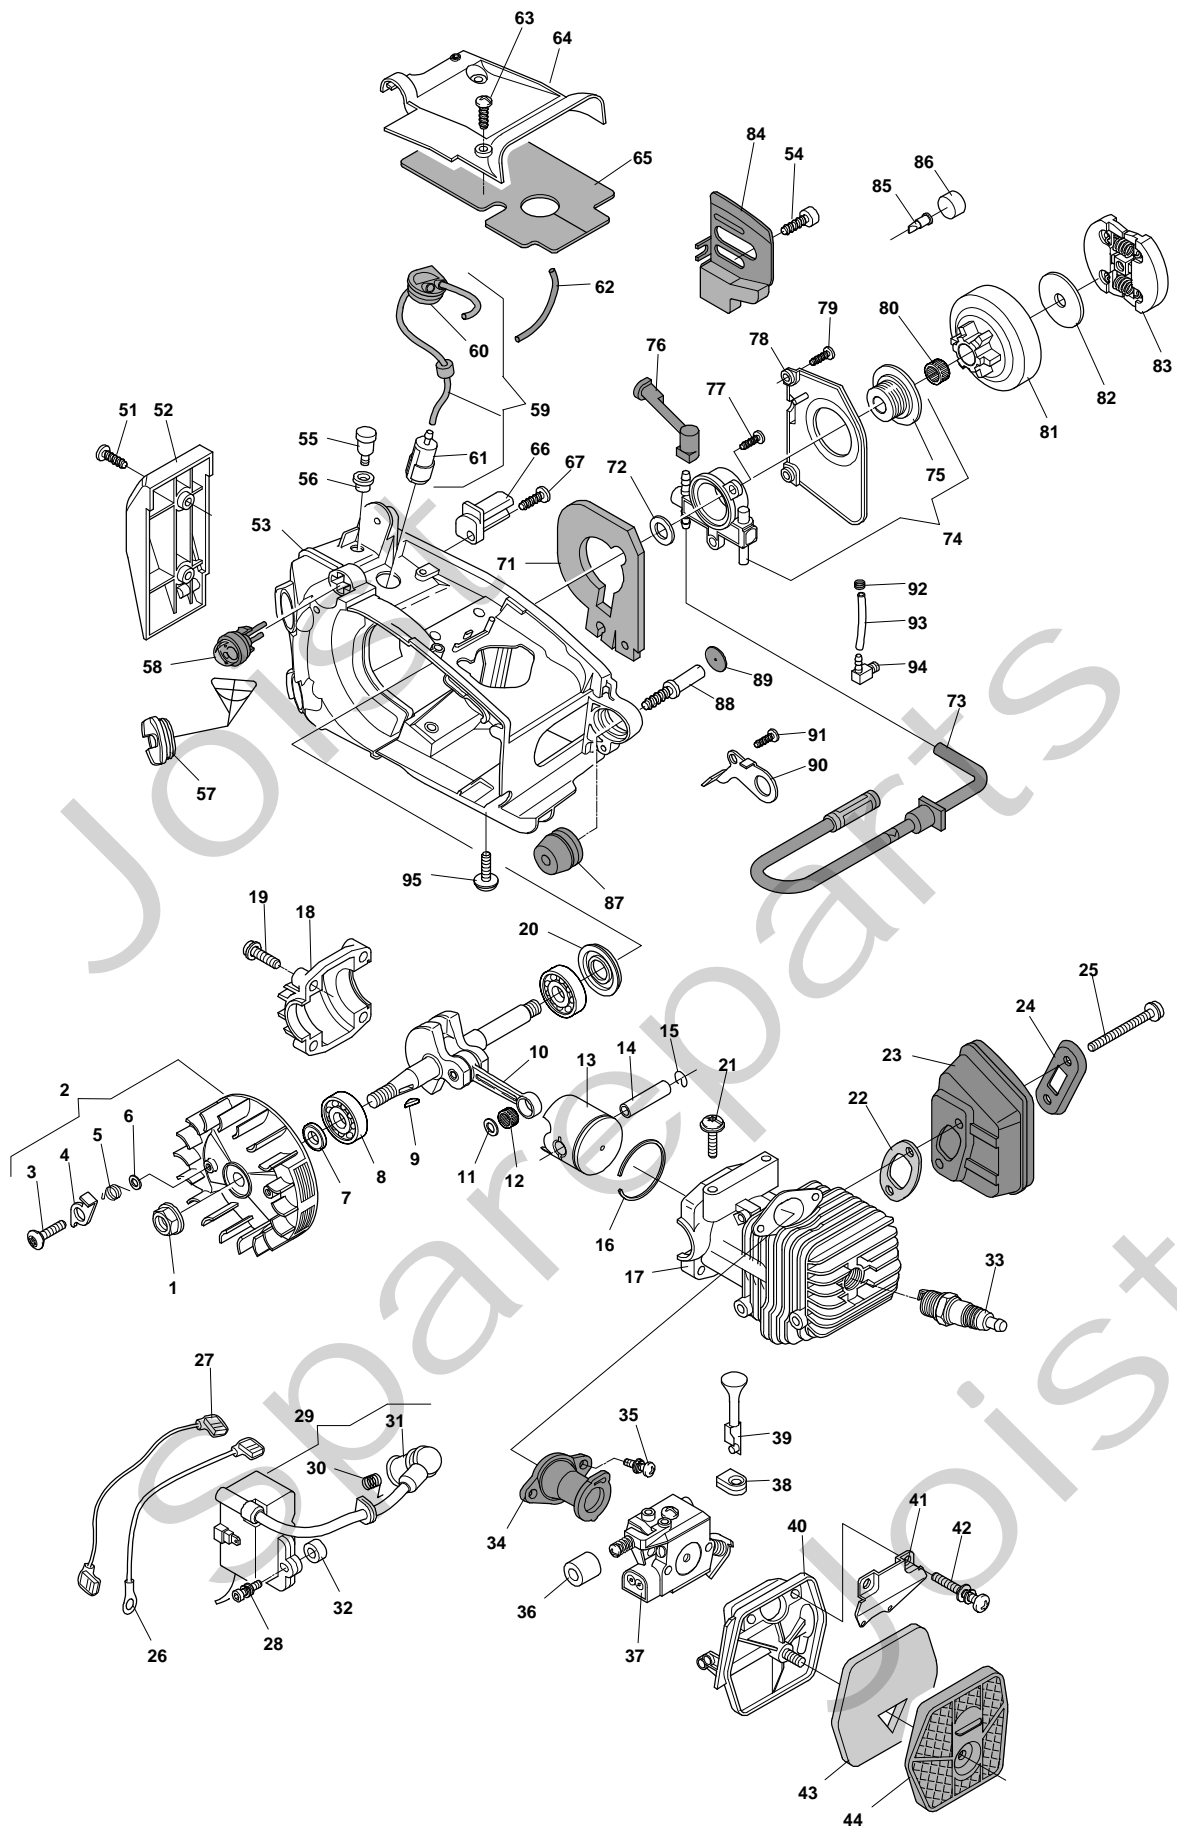

SPR 270 - Model Year 2008

Pos. Fig.	Antal Quantity	Art No Part No	Benämning	Description	Anmärkning Notes
1	1	6995173	Mutter	Nut	
2	1	6995207	Svånghjul	Flywheel Assy	
3	2	6995224	Skruv	Screw	
4	2	6995208	Startspärr	Flywheel Starter Hook	
5	2	6995250	Fjäder	Flywheel Spring	
6	2	6995225	Bricka	Washer	
7	1	6995247	Tätningssring	Seal Ring	
8	2	6995170	Kullager	Ball Bearing	
9	1	6995018	Kil	Flywheel Key	
10	1	6995202	Vevaxel	Crankshaft	
11	2	6995169	Bricka	Washer	
12	1	6995237	Nållager	Needle Bearing	
13	1	6995200	Kolv	Piston	
14	1	6995172	Kolvbult	Piston Pin	
15	2	6995171	Låsring	Washer, Piston Pin	
16	1	6995201	Kolvring	Piston Ring	
17	1	6995245	Cylinder	Cylinder Assy	
18	1	6995186	Stabilisator	Stabilizer	
19	4	6995252	Skruv	Screw	
20	1	6995248	Tätningssring	Seal Ring	
21	4	6995229	Skruv	Screw	
22	1	6995185	Packning	Muffler Gasket	
23	1	6995246	Ljuddämpare	Muffler	
24	1	6995251	Plåt	Plate	
25	2	6995182	Skruv	Screw	
26	1	6995210	Jordkabel	Earth Cable	
27	1	6995227	Stoppkabel	Stop Wire	
28	2	6995234	Skruv	Screw	
29	1	6995209	Elektronikspole	Electronic Coil	
30	1	6995022	Tändstiftsfjäder	Spark Plug Spring	
31	1	6995066	Tändstiftshatt	Spark Plug Cover	
32	2	6995238	Bussning	Bushing	
33	1	3210024	Tändstift	Spark Plug	
34	1	6995183	Insugningsrör	Intake Manifold Assy	
35	2	6995167	Skruv	Screw	
36	1	6995212	Packning	Gasket	
37	1	6995244	Förgasare	Carburettor	
38	1	6995214	Gummihylsa	Grommet	
39	1	6995213	Chokearm	Choke Lever Rod	
40	1	6995243	Luftfilterstöd	Air Filter Support	
41	2	6995168	Skruv	Screw	
41	1	6995211	Platta	Plate	
43	1	6995217	Luftfilter	Air Filter	
44	1	6995216	Luftfilterlock	Air Cleaner Cover	
51	2	23878008/0	Skruv	Screw	
52	1	6995175	Kåpa-främre	Front Cover	
53	1	6995239	Vevhus	Crankcase Ass.Y	
54	2	6995187	Skruv	Screw	
55	1	6995221	Vevhusventil	Breather Valve Ass.Y	
56	1	6995232	Gummihylsa	Grommet	
57	2	6995193	Lock	Cap Ass'Y	
58	1	6995228	Primer	Air Purge	
59	1	6995188	Gummihylsa kpl	Grommet Ass.Y	
60	1	6995189	Gummihylsa	Grommet	
61	1	6995174	Bränslefilter	Fuel Pickup Assy	
62	1	6995190	Bränsleledning	Tube	
63	2	23878008/0	Skruv	Screw	
64	1	6995249	Kåpa-övre	Upper Cover	
65	1	6995194	Skydd	Guard	
66	1	6995180	Kedjestopp	Chain Guard	
67	1	6995179	Skruv	Screw	
71	1	6995204	Packning	Gasket	
72	1	6995223	Bricka	Washer	
73	1	6995191	Oljefilter m.rör	Filter Intank Assy With Pipe	
74	1	6995242	Oljepump kpl	Oil Pump Assy	
75	1	6995222	Skruvhylsa	Female Screw	
76	1	6995205	Rör	Tube	
77	2	6995008	Skruv	Screw	
78	1	6995206	Pumplock	Cover Pump	
79	2	23878008/0	Skruv	Screw	
80	1	6995230	Nållager	Needle Bearing	
81	1	6995176	Kopplingshjul	"Drum Ass'Y, Clutch 3/8""	
81	1	6995178	Kopplingshjul	"Drum Ass'Y, Clutch 1/4""	
82	1	6995203	Bricka	Sprocket Washer	
83	1	6995177	Koppling	Clutch Ass.Y