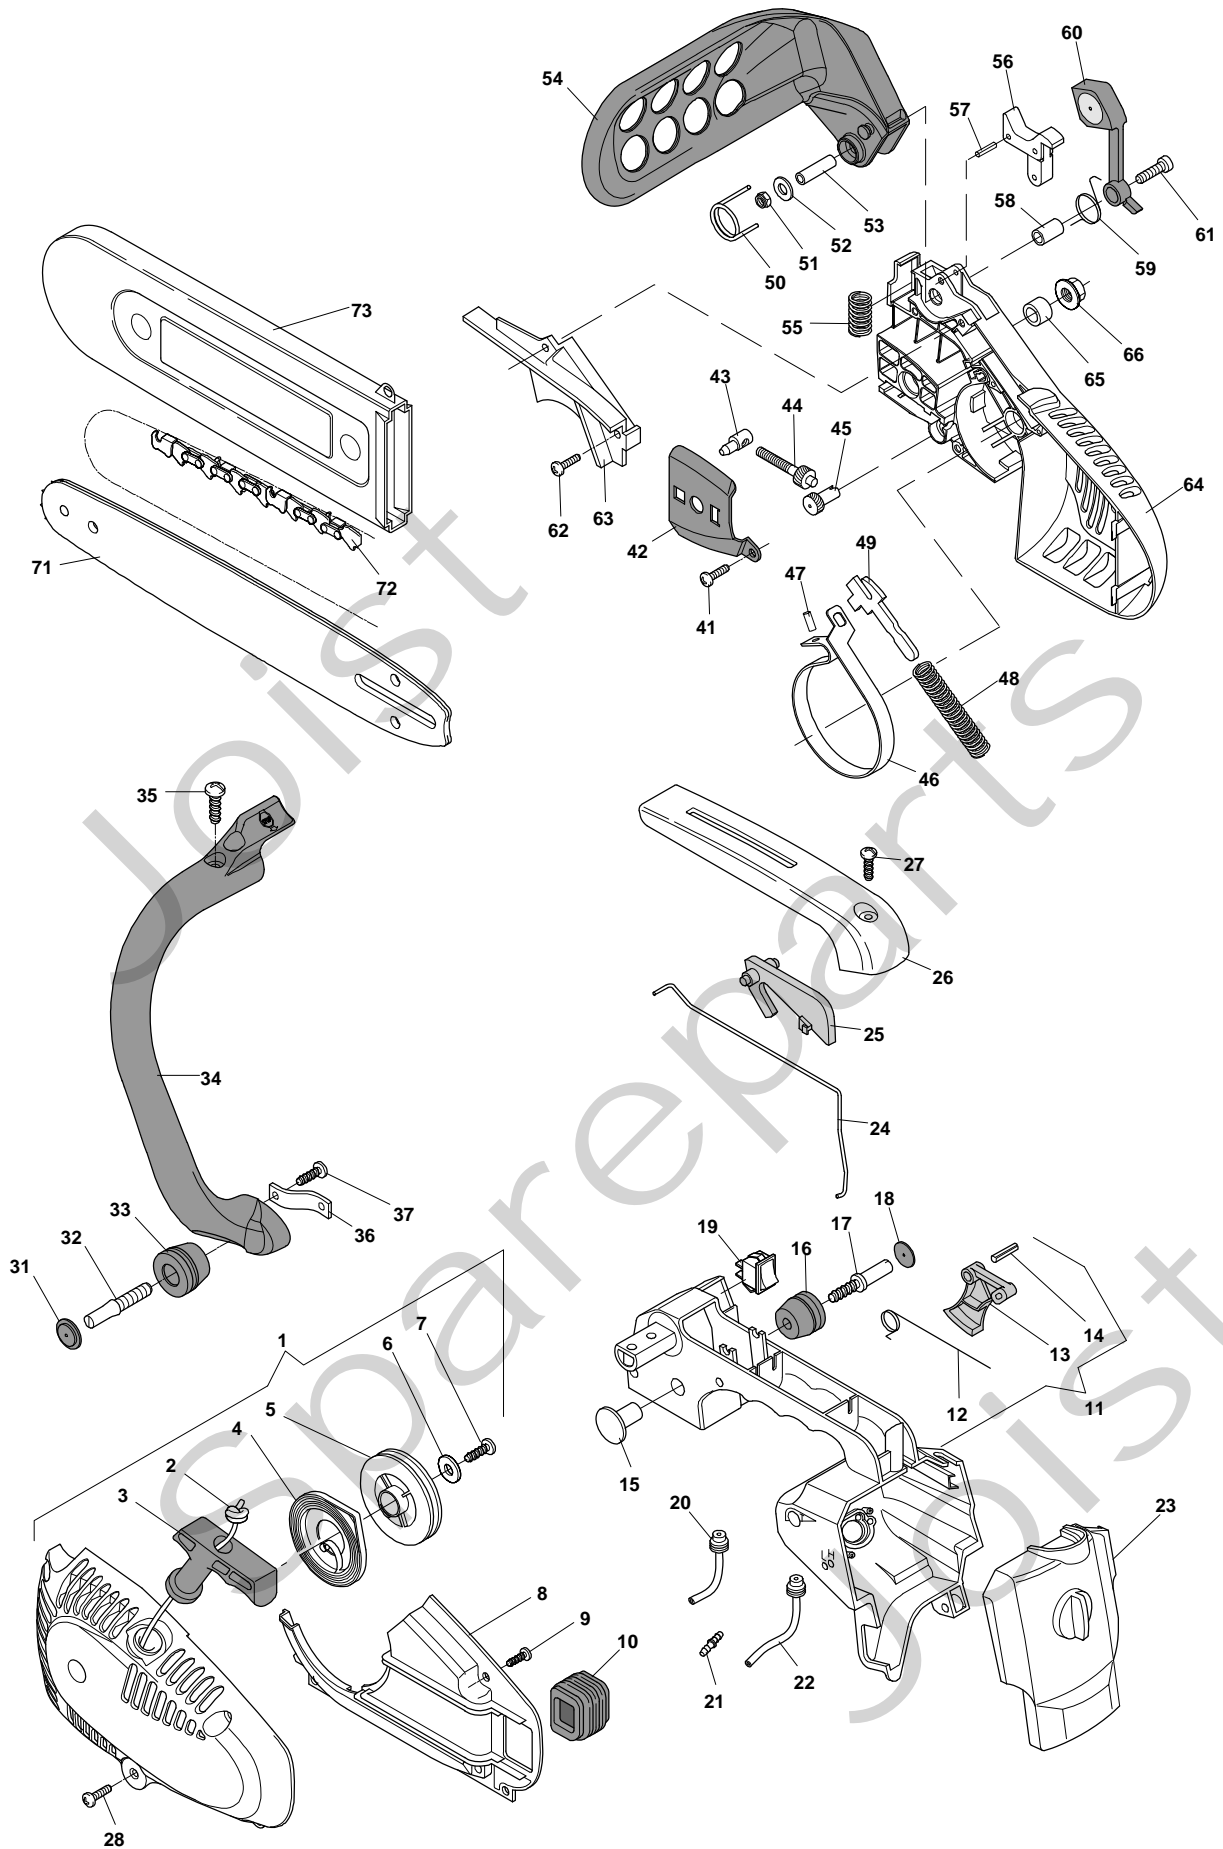

SPR 270 - Model Year 2008

Pos. Fig.	Antal Quantity	Art No Part No	Benämning	Description	Anmärkning Notes
84	1	6995241	Plåt	Plate	
85	1	6995220	Ventil	Valve	
86	1	6995192	Packning	Gasket	
87	1	23275005/0	Dämpement	Shock Absorber	
88	1	23878007/0	Skruv	Screw	
89	1	23790006/0	Lock	Cap	
90	1	6995219	Klämma	Clamp	
91	1	23878009/0	Skruv	Screw	
92	1	6995231	Slangklämma	Fair Led	
93	1	6995184	Rör	Tube	
94	1	6995235	Rörförbindning	Tube Connection	
95	1	6995181	Skruv	Screw	