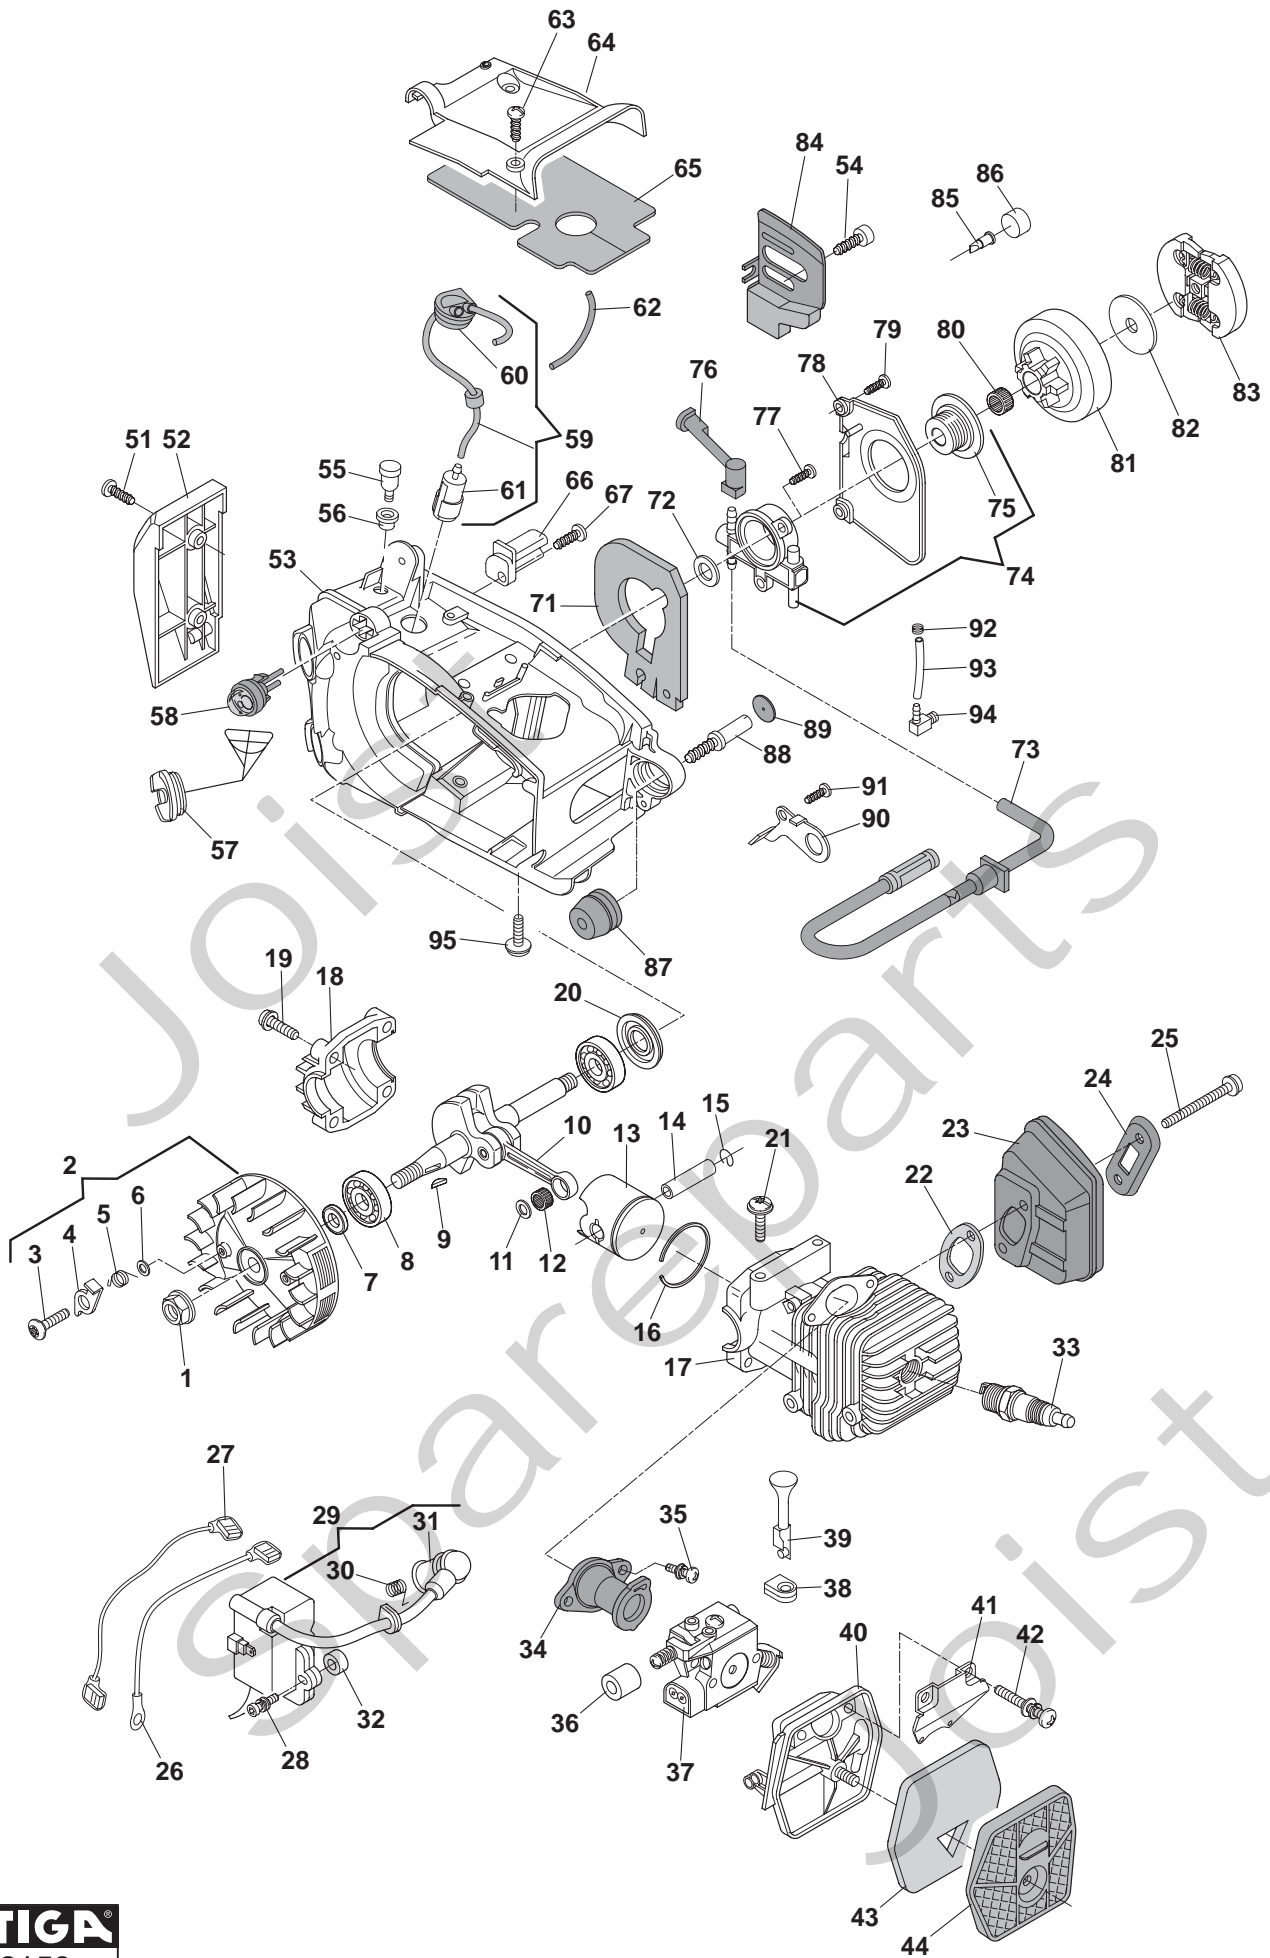

# Genuine Spare Parts

---

Joist  
Spareparts  
Joist

Utgåva Issue 2008- 12		Bildnr Picture No 2158A		SPR 270- SPR 270C SPR 280 KEDJESÅG		SPR 270- SPR 270C SPR 280 CHAIN SAW		Sida Page 376	
Pos. Fig.	Antal/Quantity			Art nr Part No	Benämning	Description	Sats Kit	Anmärkning Notes	
	4122 -11	4123 -11	4125 -11						
1	1	1	1	83058007/0	Start kpl- gul .....	Starter assy- yellow .....		Inkl. pos 2 - 7	
2	1	1	1	23234000/0	• Startsnöre .....	• Starter cord .....			
3	1	1	1	3750067	• Starthandtag .....	• Starter handle .....			
4	1	1	1	23430557/0	• Startfjäder .....	• Starter spring .....			
5	1	1	1	23604001/0	• Linhjül .....	• Starter pulley .....			
6	1	1	1	23657002/0	• Bricka .....	• Washer .....			
7	1	1	1	23878010/0	• Skruv .....	• Screw .....			
8	1	1	1	23107501/0	Luftledare .....	Air conveyor .....			
9	1	1	1	23878008/0	Skruv .....	Screw .....			
10	1	1	1	23275004/0	Gummihylsa .....	Grommet .....			
11	1	1	1	6995240	Handtag kpl .....	Handle assy .....		Inkl. pos 12 - 14	
12	1	1	1	6995114	• Fjäder .....	• Spring .....			
13	1	1	1	6995134	• Gasreglage .....	• Throttle lever .....			
14	1	1	1	6995016	• Spännstift .....	• Spring pin .....			
15	1	1	1	6995196	Lock .....	Cap .....			
16	2	2	2	23275005/0	Dämpement .....	Shock absorber .....			
17	2	2	2	23878007/0	Skruv .....	Screw .....			
18	2	2	2	23790006/0	Lock .....	Cap .....			
19	1	1	1	6995226	Brytare .....	Switch .....			
20	1	1	1	6995198	Rör .....	Tube .....			
21	2	2	2	6995199	Röranslutning .....	Tube connection .....			
22	2	2	2	6995197	Rör .....	Tube .....			
23	1	1	1	6995218	Kåpa- bakre .....	Cover- rear .....			
24	1	1	1	6995215	Gasreglagelänk .....	Throttle rod .....			
25	1	1	1	6995135	Säkerhetsspärr .....	Safety lever .....			
26	1	1	1	6995195	Handtag- överdel .....	Handle- upper .....			
27	5	5	5	23878008/0	Skruv .....	Screw .....			
34	1	1	1	23105000/0	Handtag .....	Handle .....			
35	2	2	2	23878010/0	Skruv .....	Screw .....			
36	1	1	1	23200001/0	Platta .....	Plate .....			
41	4	4	4	23878009/0	Skruv .....	Screw .....			
42	1	1	1	23311003/0	Svärdplåt .....	Bar plate .....			
43	1	1	1	23796004/0	Mutter .....	Nut .....			
44	1	1	1	23878005/0	Skruv .....	Screw .....			
45	1	1	1	23510093/0	Sprint .....	Pin .....			
46	1	1	1	23448001/0	Bromsband .....	Brake band .....			
47	1	1	1	23665001/0	Stift .....	Pin .....			
48	1	1	1	23430561/0	Fjäder .....	Spring .....			
49	1	1	1	23315061/0	Arm .....	Lever .....			
50	1	1	1	23430560/0	Fjäder .....	Spring .....			
51	1	1	1	23120000/0	Mutter .....	Nut .....			
52	1	1	1	23657003/0	Bricka .....	Washer .....			
53	1	1	1	23044206/0	Bussning .....	Bushing .....			
54	1	1	1	23455005/0	Handskydd .....	Hand guard .....			
55	1	1	1	23430559/0	Fjäder .....	Spring .....			
56	1	1	1	83315050/0	Kedjebromsarm .....	Chain brake lever .....			
57	1	1	1	23665000/0	Stift .....	Pin .....			
58	1	1	1	23044207/0	Bussning .....	Bushing .....			
59	1	1	1	23430558/0	Fjäder .....	Spring .....			
60	1	1	1	23080000/0	Motvikt .....	Counter weight .....			
61	1	1	1	23878006/0	Skruv .....	Screw .....			
63	1	1	1	23109515/0	Bromskåpa .....	Brake cover .....			
64	1	1	1	23059008/0	Kopplingshus- gul .....	Clutch housing- yellow .....			
65	1	1	1	3641380	Bussning .....	Bushing .....			
66	1	1	1	2670120	Mutter .....	Nut .....			
X 71			1	123900114/0	Svärd .....	Bar .....		12"	
71	1			23900300/0	Svärd .....	Bar .....		10"	
71		1		23900301/0	Svärd .....	Bar .....		10" Carving	
X 72			1	4113281	Kedja (45E) .....	Chain (45E) .....		91VG (3/8")	
72	1			4113709	Kedja (40E) .....	Chain (40E) .....		91VG (3/8")	
72		1		4113760	Kedja (60E) .....	Chain (60E) .....		25AP (1/4")	
73	1	1		23085000/0	Kedjeskydd .....	Chain cover .....			