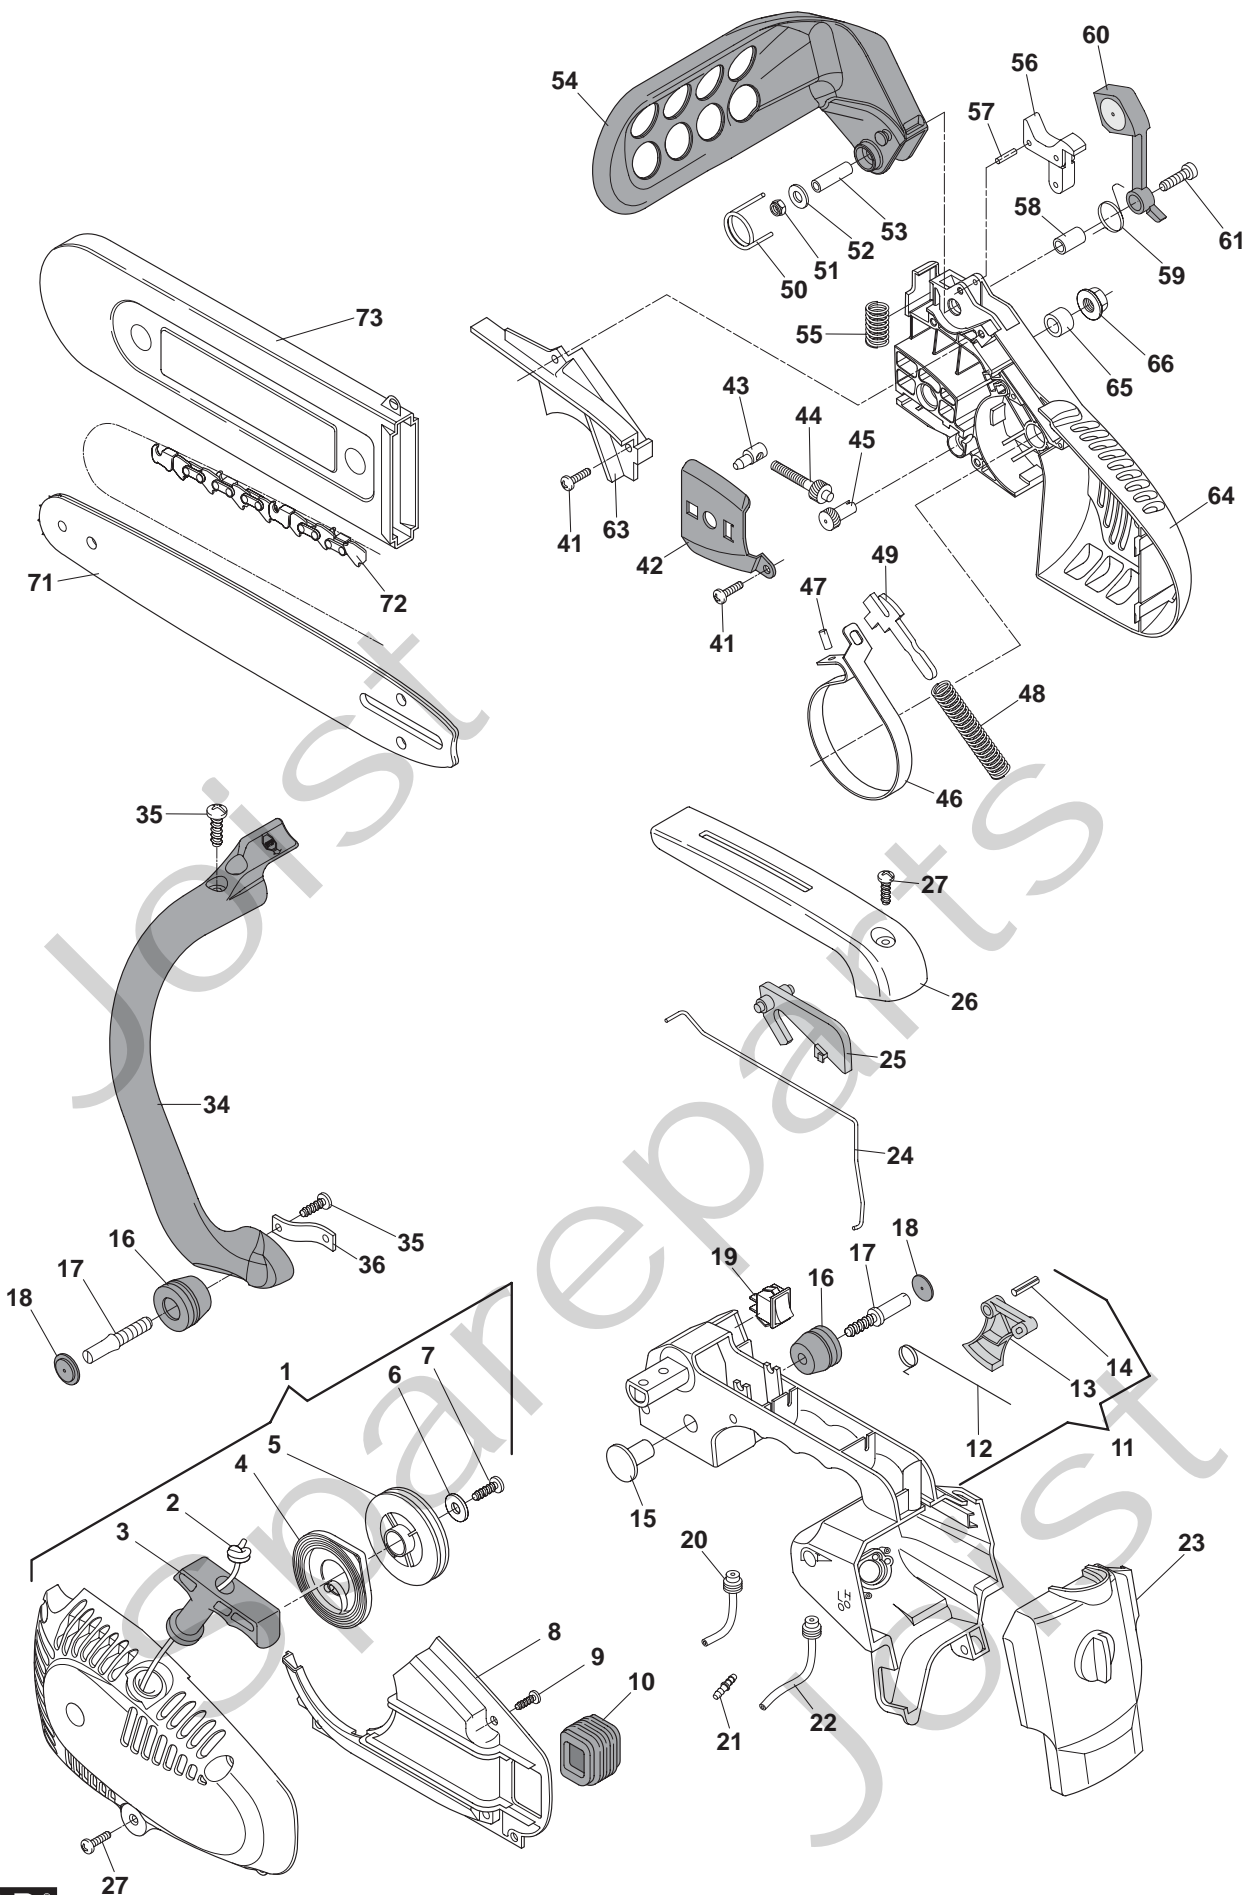

# Genuine Spare Parts

---

Joist  
Spareparts  
Joist

Utgåva Issue 2008- 12		Bildnr Picture No 2158A		SPR 270- SPR 270C SPR 280 KEDJESÅG		SPR 270- SPR 270C SPR 280 CHAIN SAW		Sida Page 376	
Pos. Fig.	Antal/Quantity			Art nr Part No	Benämning	Description	Sats Kit	Anmärkning Notes	
	4122 -11	4123 -11	4125 -11						
1	1	1	1	83058007/0	Start kpl- gul .....	Starter assy- yellow .....		Inkl. pos 2 - 7	
2	1	1	1	23234000/0	• Startsnöre .....	• Starter cord .....			
3	1	1	1	3750067	• Starthandtag .....	• Starter handle .....			
4	1	1	1	23430557/0	• Startfjäder .....	• Starter spring .....			
5	1	1	1	23604001/0	• Linhjül .....	• Starter pulley .....			
6	1	1	1	23657002/0	• Bricka .....	• Washer .....			
7	1	1	1	23878010/0	• Skruv .....	• Screw .....			
8	1	1	1	23107501/0	Luftledare .....	Air conveyor .....			
9	1	1	1	23878008/0	Skruv .....	Screw .....			
10	1	1	1	23275004/0	Gummihylsa .....	Grommet .....			
11	1	1	1	6995240	Handtag kpl .....	Handle assy .....		Inkl. pos 12 - 14	
12	1	1	1	6995114	• Fjäder .....	• Spring .....			
13	1	1	1	6995134	• Gasreglage .....	• Throttle lever .....			
14	1	1	1	6995016	• Spännstift .....	• Spring pin .....			
15	1	1	1	6995196	Lock .....	Cap .....			
16	2	2	2	23275005/0	Dämpement .....	Shock absorber .....			
17	2	2	2	23878007/0	Skruv .....	Screw .....			
18	2	2	2	23790006/0	Lock .....	Cap .....			
19	1	1	1	6995226	Brytare .....	Switch .....			
20	1	1	1	6995198	Rör .....	Tube .....			
21	2	2	2	6995199	Röranslutning .....	Tube connection .....			
22	2	2	2	6995197	Rör .....	Tube .....			
23	1	1	1	6995218	Kåpa- bakre .....	Cover- rear .....			
24	1	1	1	6995215	Gasreglagelänk .....	Throttle rod .....			
25	1	1	1	6995135	Säkerhetsspärr .....	Safety lever .....			
26	1	1	1	6995195	Handtag- överdel .....	Handle- upper .....			
27	5	5	5	23878008/0	Skruv .....	Screw .....			
34	1	1	1	23105000/0	Handtag .....	Handle .....			
35	2	2	2	23878010/0	Skruv .....	Screw .....			
36	1	1	1	23200001/0	Platta .....	Plate .....			
41	4	4	4	23878009/0	Skruv .....	Screw .....			
42	1	1	1	23311003/0	Svärdplåt .....	Bar plate .....			
43	1	1	1	23796004/0	Mutter .....	Nut .....			
44	1	1	1	23878005/0	Skruv .....	Screw .....			
45	1	1	1	23510093/0	Sprint .....	Pin .....			
46	1	1	1	23448001/0	Bromsband .....	Brake band .....			
47	1	1	1	23665001/0	Stift .....	Pin .....			
48	1	1	1	23430561/0	Fjäder .....	Spring .....			
49	1	1	1	23315061/0	Arm .....	Lever .....			
50	1	1	1	23430560/0	Fjäder .....	Spring .....			
51	1	1	1	23120000/0	Mutter .....	Nut .....			
52	1	1	1	23657003/0	Bricka .....	Washer .....			
53	1	1	1	23044206/0	Bussning .....	Bushing .....			
54	1	1	1	23455005/0	Handskydd .....	Hand guard .....			
55	1	1	1	23430559/0	Fjäder .....	Spring .....			
56	1	1	1	83315050/0	Kedjebromsarm .....	Chain brake lever .....			
57	1	1	1	23665000/0	Stift .....	Pin .....			
58	1	1	1	23044207/0	Bussning .....	Bushing .....			
59	1	1	1	23430558/0	Fjäder .....	Spring .....			
60	1	1	1	23080000/0	Motvikt .....	Counter weight .....			
61	1	1	1	23878006/0	Skruv .....	Screw .....			
63	1	1	1	23109515/0	Bromskåpa .....	Brake cover .....			
64	1	1	1	23059008/0	Kopplingshus- gul .....	Clutch housing- yellow .....			
65	1	1	1	3641380	Bussning .....	Bushing .....			
66	1	1	1	2670120	Mutter .....	Nut .....			
X 71			1	123900114/0	Svärd .....	Bar .....		12"	
71	1			23900300/0	Svärd .....	Bar .....		10"	
71		1		23900301/0	Svärd .....	Bar .....		10" Carving	
X 72			1	4113281	Kedja (45E) .....	Chain (45E) .....		91VG (3/8")	
72	1			4113709	Kedja (40E) .....	Chain (40E) .....		91VG (3/8")	
72		1		4113760	Kedja (60E) .....	Chain (60E) .....		25AP (1/4")	
73	1	1		23085000/0	Kedjeskydd .....	Chain cover .....			