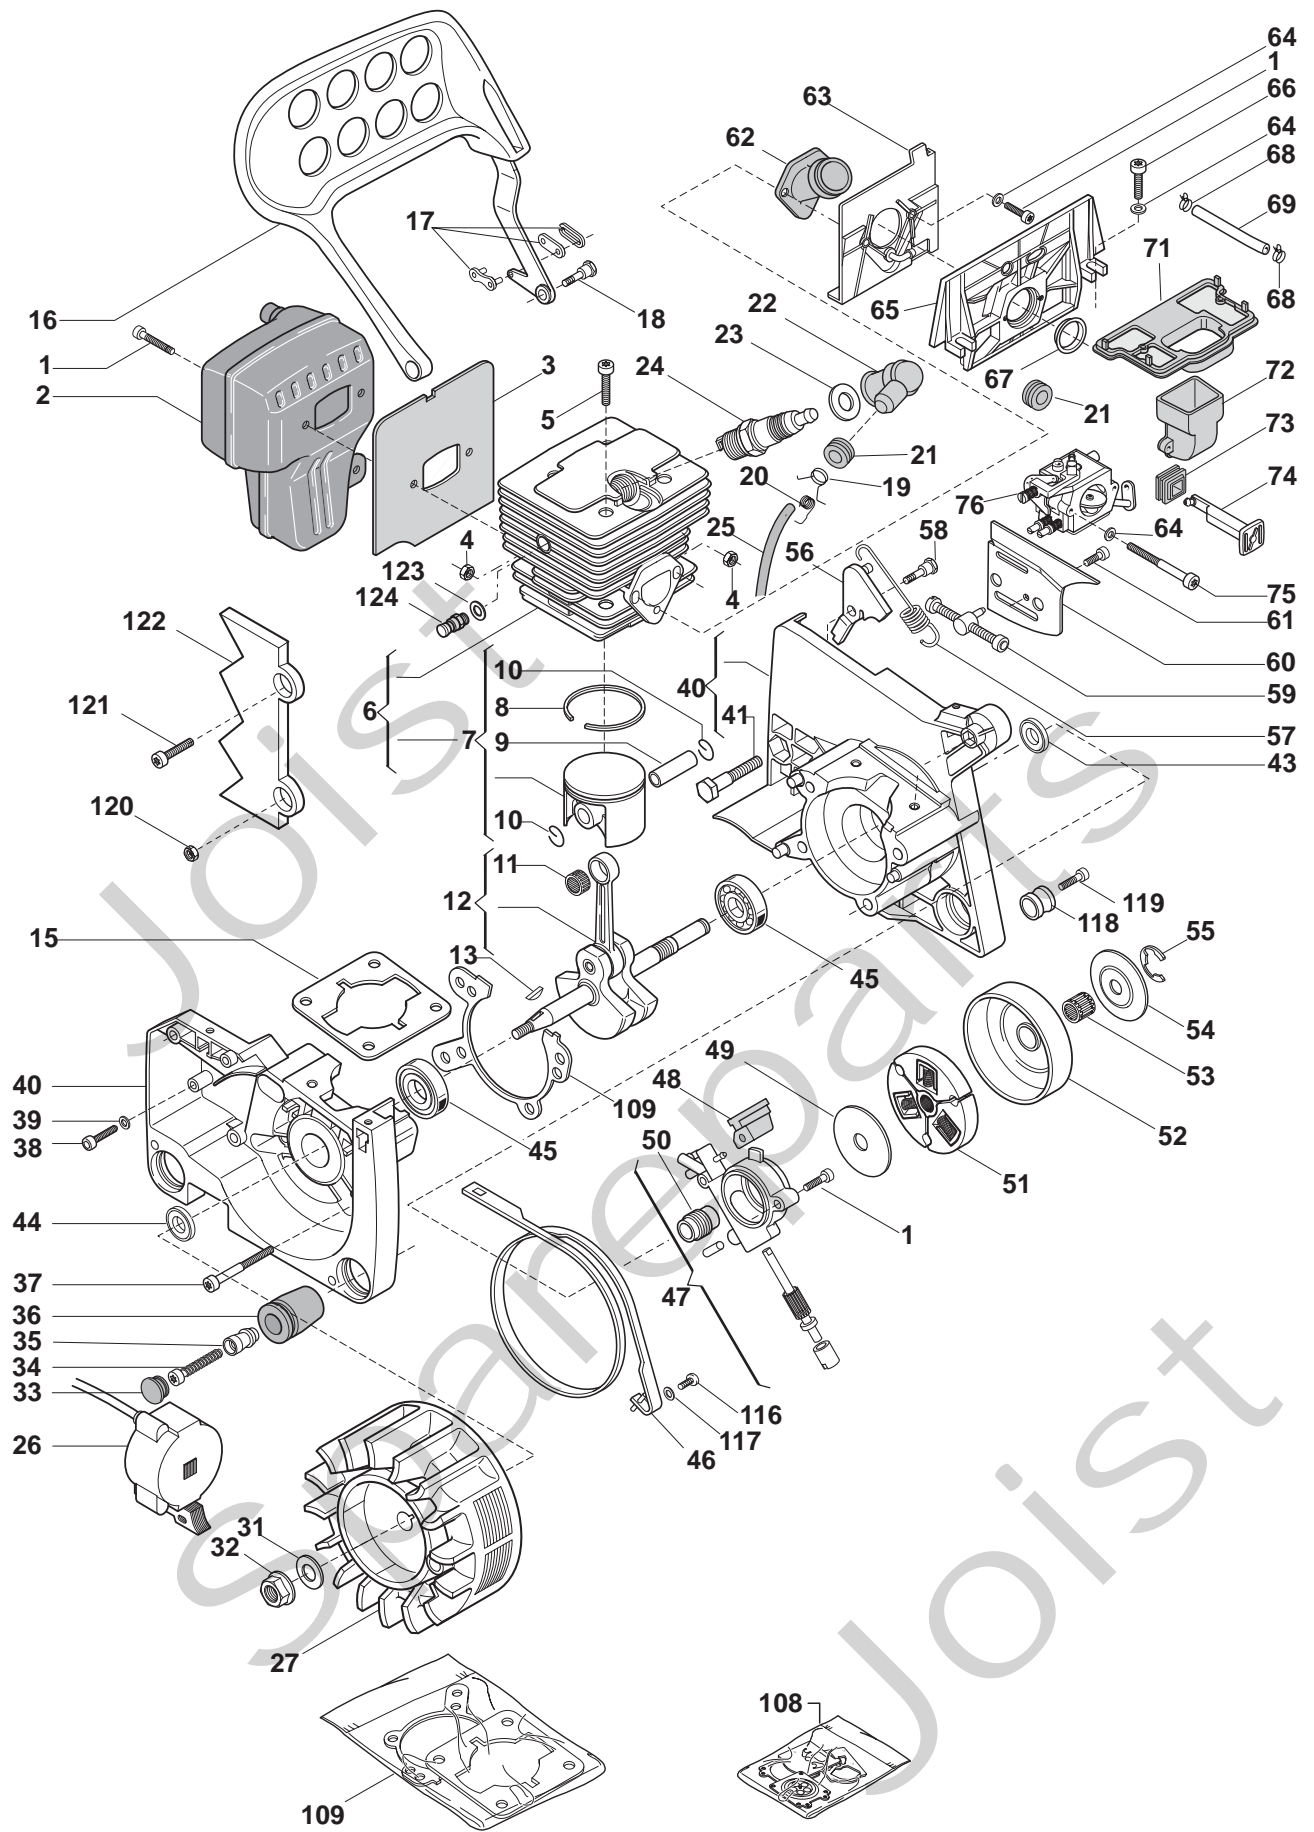

Genuine Spare Parts

Joist
Spareparts
Joist

Utgåva Issue		Bildnr Picture No		SP 522 KEDJESÅG		SP 522 CHAIN SAW		Sida Page	
2008- 12		1365B						402	
Pos. Fig.	Antal/Quantity			Art nr Part No	Benämning	Description	Sats Kit	Anmärkning Notes	
	4116 -13	4116 -23	4116 -33						
1	1	1	1	4562397	Handtag	Handle			
2	10	10	10	2312090	Bricka	Washer			
3	4	4	4	2123030	Skruv	Screw			
4	5	5	5	3744250	Vibrationsdämpare	Shock absorber			
5	5	5	5	3642680	Bussning	Bushing			
6	7	7	7	2135030	Skruv	Screw			
7	5	5	5	3749837	Lock	Cap			
9	9	9	9	2135040	Skruv	Screw			
10	1	1	1	4252730	Start kpl- gul	Starter assy- yellow		Inkl. 11- 19, 51- 54	
11	4	4	4	2382250	• Bussning	• Bushing			
12	1	1	1	3749437	• Starthandtag	• Starter handle			
13	1	1	1	4611480	• Fjäder	• Spring			
14	1	1	1	3623510	• Bussning	• Bushing			
15	1	1	1	3723640	• Skiva	• Disc			
16	1	1	1	4563040	• Linhjul	• Starter pulley			
17	1	1	1	3784010	• Startsnöre	• Starter rope			
18	1	1	1	3613420	• Bricka	• Washer			
19	1	1	1	2123030	• Skruv	• Screw			
20	1	1	1	8211060	• Jordkabel	• Earth wire			
21	1	1	1	3210970	• Brytare	• Switch			
22	1	1	1	83300004/0	Handtag kpl	Handle assy		Inkl. 20- 21, 28- 41	
23	1	1	1	4250950	Tanklock	Fuel tank cap		Inkl. pos 24	
24	1	1	1	3721300	• O- ring	• O- ring			
25	1	1	1	4250960	Tanklock	Oil cap		Inkl. pos 26	
26	1	1	1	3721330	• O- ring	• O- ring			
27	1	1	1	3750550	Lock- gul	Cap- yellow			
28	1	1	1	4253580	• Ventilationsrör	• Tube			
32	1	1	1	4253690	• Rör	• Tube			
33	1	1	1	8782880	• Oljefilter	• Oil filter			
34	1	1	1	8782870	• Bränslefilter	• Intake filter			
35	1	1	1	3655290	• Gasreglagelänk	• Throttle rod			
36	1	1	1	3654180	• Fjäder	• Spring			
37	2	2	2	3314140	• Sprint	• Pin			
38	1	1	1	3743387	• Gasreglage	• Throttle lever			
39	1	1	1	3743397	• Säkerhetsspärr	• Safety lever			
40	1	1	1	3320170	• Slangklämma	• Hose clamp			
41	4	4	4	2412030	• Mutter	• Nut			
42	1	1	1	3781590	Luftfilter	Air filter			
43	2	2	2	2653190	Skruv	Screw			
44	1	1	1	8563500/1	Filterkåpa- gul	Filter cover- yellow			
45	1	1	1	2123060	• Skruv	• Screw			
46	1	1	1	3613890	• Svärdblåt	• Bar plate			
47	1	1	1	4252830	Kopplingshus- gul	Clutch housing- yellow		Inkl. pos 45 - 46	
48	2	2	2	2670120	Mutter	Nut			
49		1		4112450	Svärd	Bar		16"	
49			1	4112490	Svärd	Bar		18"	
49	1			4112660	Svärd	Bar		13"	
50	1			1519- 9003- 56	Kedja (56E)	Chain (56E)		21BP (0.325")	
50		1		1519- 9003- 66	Kedja (66E)	Chain (66E)		21BP (0.325")	
50			1	1519- 9003- 72	Kedja (72E)	Chain (72E)		21BP (0.325")	
51	2	2	2	3750080	• Startspärr	• Starter hook			
52	1	1	1	3750090	• Hållare- startspärr	• Guide			
53	1	1	1	3654390	• Fjäder	• Spring			
54	1	1	1	3642980	• Bussning	• Bushing			
55	1	1	1	4181307	Kedjeskydd	Chain cover			