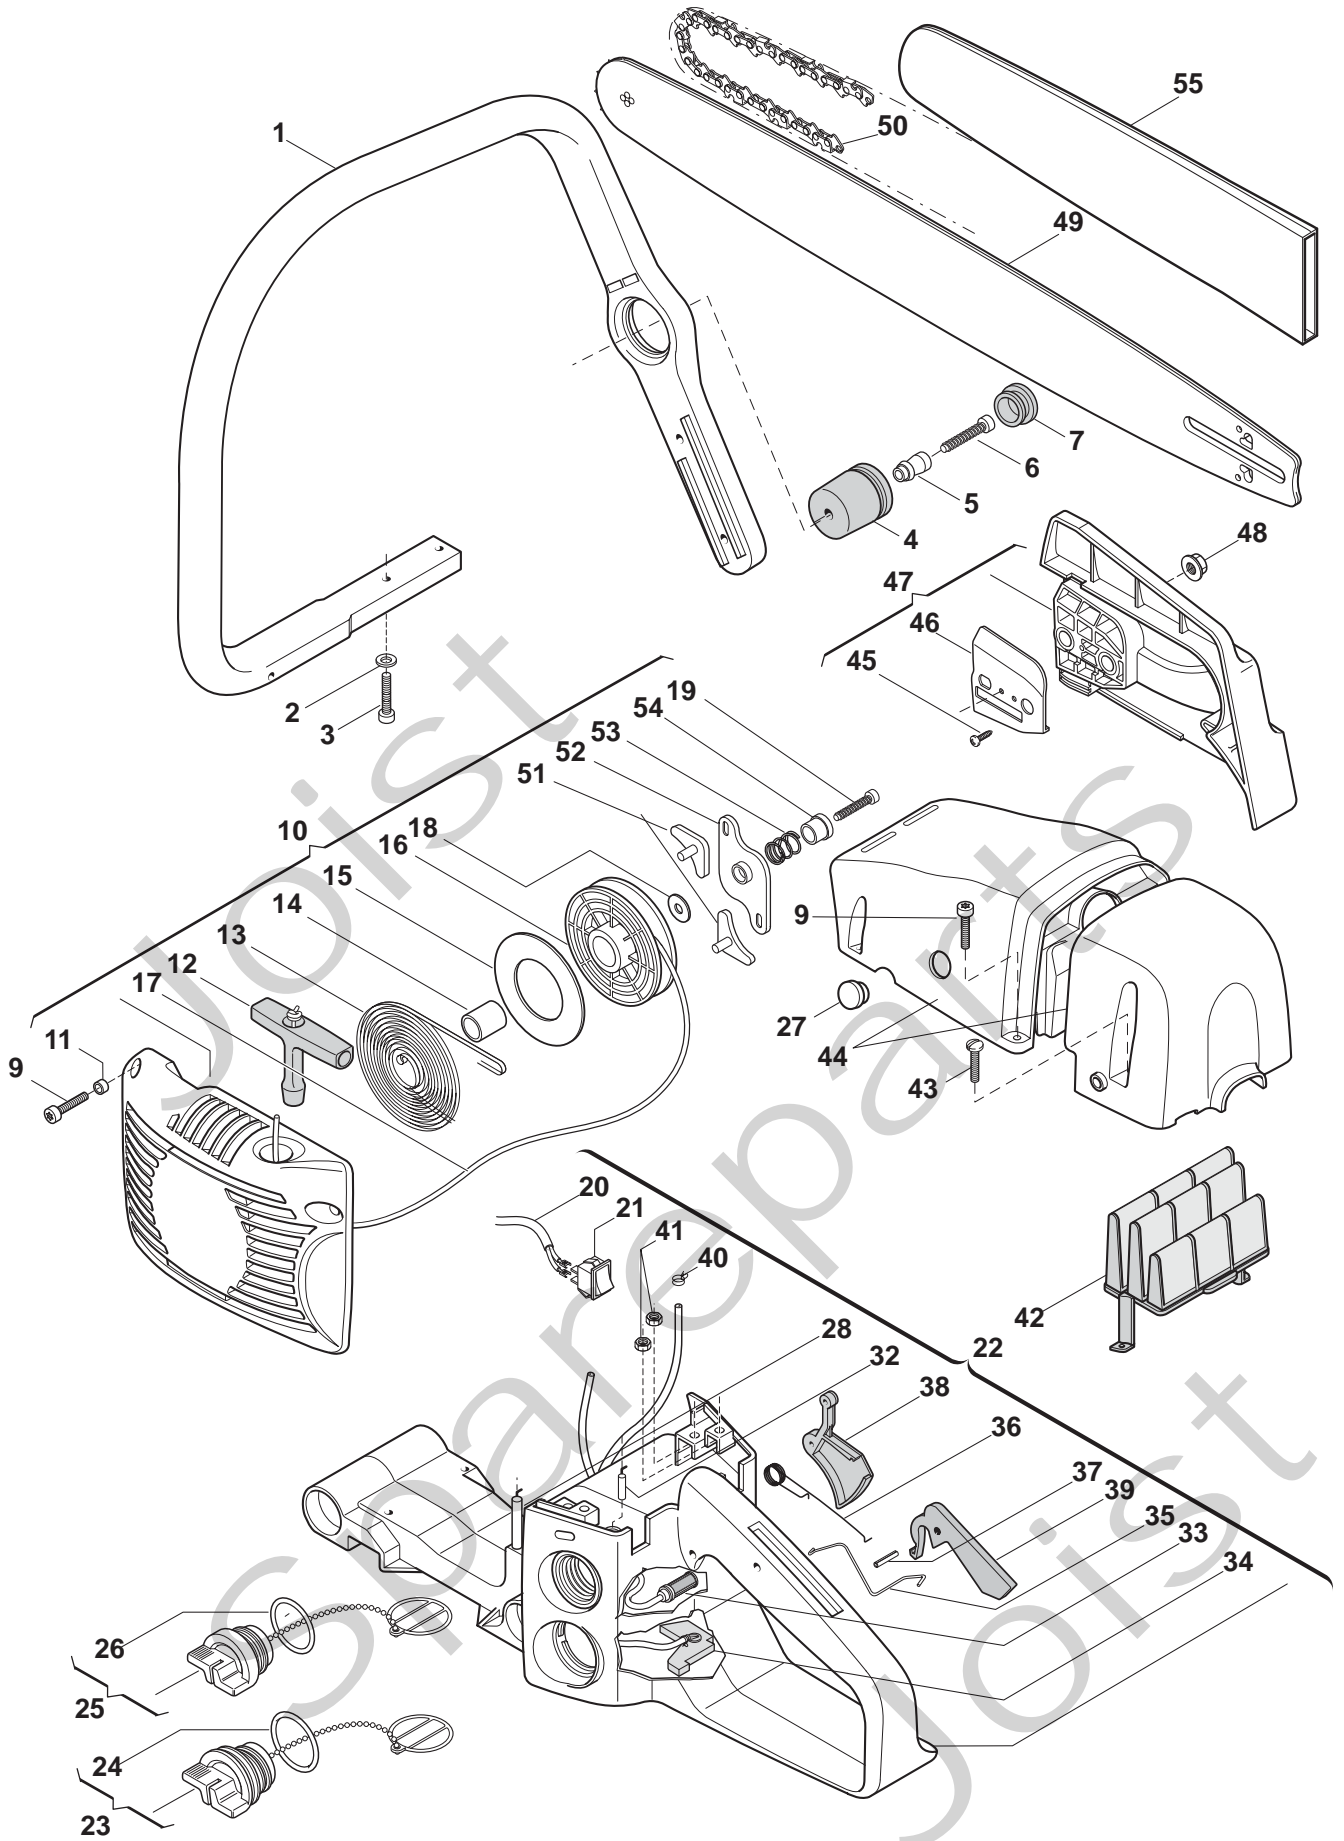

Genuine Spare Parts

Joist
Spareparts
Joist

Utgåva Issue		Bildnr Picture No		SP 522 KEDJESÅG		SP 522 CHAIN SAW		Sida Page	
2008- 12		1365B						402	
Pos. Fig.	Antal/Quantity			Art nr Part No	Benämning	Description	Sats Kit	Anmärkning Notes	
	4116 -13	4116 -23	4116 -33						
1	1	1	1	4562397	Handtag	Handle			
2	10	10	10	2312090	Bricka	Washer			
3	4	4	4	2123030	Skruv	Screw			
4	5	5	5	3744250	Vibrationsdämpare	Shock absorber			
5	5	5	5	3642680	Bussning	Bushing			
6	7	7	7	2135030	Skruv	Screw			
7	5	5	5	3749837	Lock	Cap			
9	9	9	9	2135040	Skruv	Screw			
10	1	1	1	4252730	Start kpl- gul	Starter assy- yellow		Inkl. 11- 19, 51- 54	
11	4	4	4	2382250	• Bussning	• Bushing			
12	1	1	1	3749437	• Starthandtag	• Starter handle			
13	1	1	1	4611480	• Fjäder	• Spring			
14	1	1	1	3623510	• Bussning	• Bushing			
15	1	1	1	3723640	• Skiva	• Disc			
16	1	1	1	4563040	• Linhjul	• Starter pulley			
17	1	1	1	3784010	• Startsnöre	• Starter rope			
18	1	1	1	3613420	• Bricka	• Washer			
19	1	1	1	2123030	• Skruv	• Screw			
20	1	1	1	8211060	• Jordkabel	• Earth wire			
21	1	1	1	3210970	• Brytare	• Switch			
22	1	1	1	83300004/0	Handtag kpl	Handle assy		Inkl. 20- 21, 28- 41	
23	1	1	1	4250950	Tanklock	Fuel tank cap		Inkl. pos 24	
24	1	1	1	3721300	• O- ring	• O- ring			
25	1	1	1	4250960	Tanklock	Oil cap		Inkl. pos 26	
26	1	1	1	3721330	• O- ring	• O- ring			
27	1	1	1	3750550	Lock- gul	Cap- yellow			
28	1	1	1	4253580	• Ventilationsrör	• Tube			
32	1	1	1	4253690	• Rör	• Tube			
33	1	1	1	8782880	• Oljefilter	• Oil filter			
34	1	1	1	8782870	• Bränslefilter	• Intake filter			
35	1	1	1	3655290	• Gasreglagelänk	• Throttle rod			
36	1	1	1	3654180	• Fjäder	• Spring			
37	2	2	2	3314140	• Sprint	• Pin			
38	1	1	1	3743387	• Gasreglage	• Throttle lever			
39	1	1	1	3743397	• Säkerhetsspärr	• Safety lever			
40	1	1	1	3320170	• Slangklämma	• Hose clamp			
41	4	4	4	2412030	• Mutter	• Nut			
42	1	1	1	3781590	Luftfilter	Air filter			
43	2	2	2	2653190	Skruv	Screw			
44	1	1	1	8563500/1	Filterkåpa- gul	Filter cover- yellow			
45	1	1	1	2123060	• Skruv	• Screw			
46	1	1	1	3613890	• Svärdblåt	• Bar plate			
47	1	1	1	4252830	Kopplingshus- gul	Clutch housing- yellow		Inkl. pos 45 - 46	
48	2	2	2	2670120	Mutter	Nut			
49		1		4112450	Svärd	Bar		16"	
49			1	4112490	Svärd	Bar		18"	
49	1			4112660	Svärd	Bar		13"	
50	1			1519- 9003- 56	Kedja (56E)	Chain (56E)		21BP (0.325")	
50		1		1519- 9003- 66	Kedja (66E)	Chain (66E)		21BP (0.325")	
50			1	1519- 9003- 72	Kedja (72E)	Chain (72E)		21BP (0.325")	
51	2	2	2	3750080	• Startspärr	• Starter hook			
52	1	1	1	3750090	• Hållare- startspärr	• Guide			
53	1	1	1	3654390	• Fjäder	• Spring			
54	1	1	1	3642980	• Bussning	• Bushing			
55	1	1	1	4181307	Kedjeskydd	Chain cover			