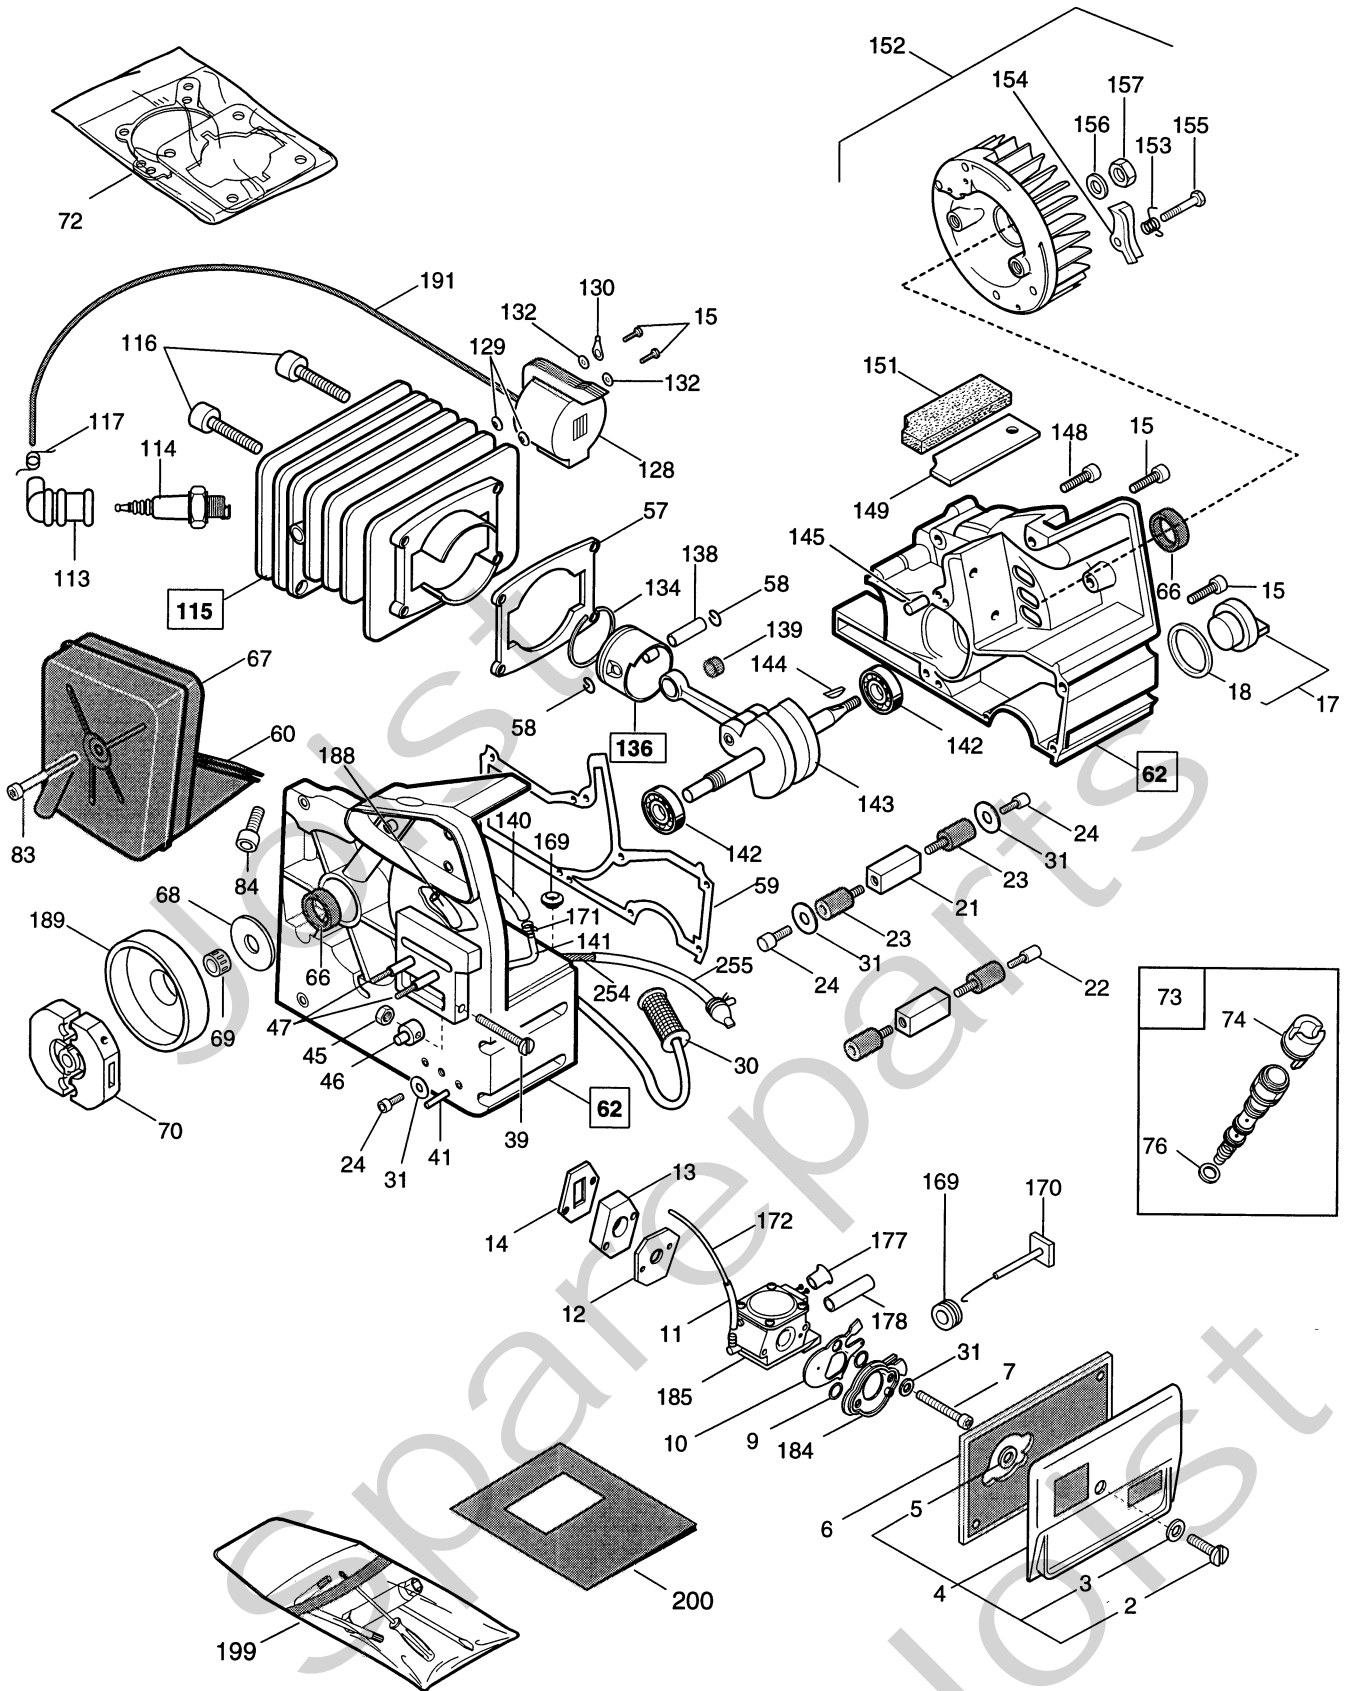

Utgåva Issue		Bildnr Picture No		SPR 350 MOTOR		SPR 350 ENGINE		Sida Page	
2003-21		1354						8	
Pos. Fig.	Antal/Quantity				Art nr Part No	Benämning	Description	Sats Kit	Anmärkning Notes
	4117								
152	1				1911-3516-01 Svänghjul kpl.....	Flywheel assy.....		Inkl. pos 153 - 155	
153	2				1911-3398-01 • Fjäder.....	• Spring.....			
154	2				1911-3466-01 • Startspärr.....	• Starter hook.....			
155	2				1911-3282-01 • Skruv.....	• Screw.....			
156	1				1911-3268-01 Bricka.....	Washer.....			
157	1				1911-3280-01 Mutter.....	Nut.....			
169	3				1911-3463-01 Gummihylsa.....	Grommet.....			
170	1				1911-3528-01 Chokearm.....	Choke lever.....			
171	2				1911-3327-01 Slangklämma.....	Clamp.....			
172	1				1911-3500-01 Slang.....	Tube.....			
177	1				1911-3464-01 Gummipackning.....	Rubber gasket.....			
178	1				1911-3499-01 Rör-tomgångsjust.....	Guide tube-idle.....			
184	1				1911-3566-01 Insugningsfläns.....	Intake flange.....			
185	1				1911-3555-01 Förgasare kpl.....	Carburettor assy.....	Walbro WT272		
188	2				1911-3374-01 Oljeslangförbindning.....	Oil tube connection.....			
189	1				1911-3507-01 Kedjedrev.....	Sprocket.....			
191	1				1911-3055-01 Tändstiftskabel.....	Spark plug cable.....			
199	1				1911-3557-01 Tbh-påse.....	Accessory bag.....			
200	1				8215-3206-01 Bruksanvisning.....	Owner's manual.....			
254	1				1911-3373-01 Anslutning.....	Connection.....			
255	1				1911-3536-01 Oljeslang.....	Oil tube.....