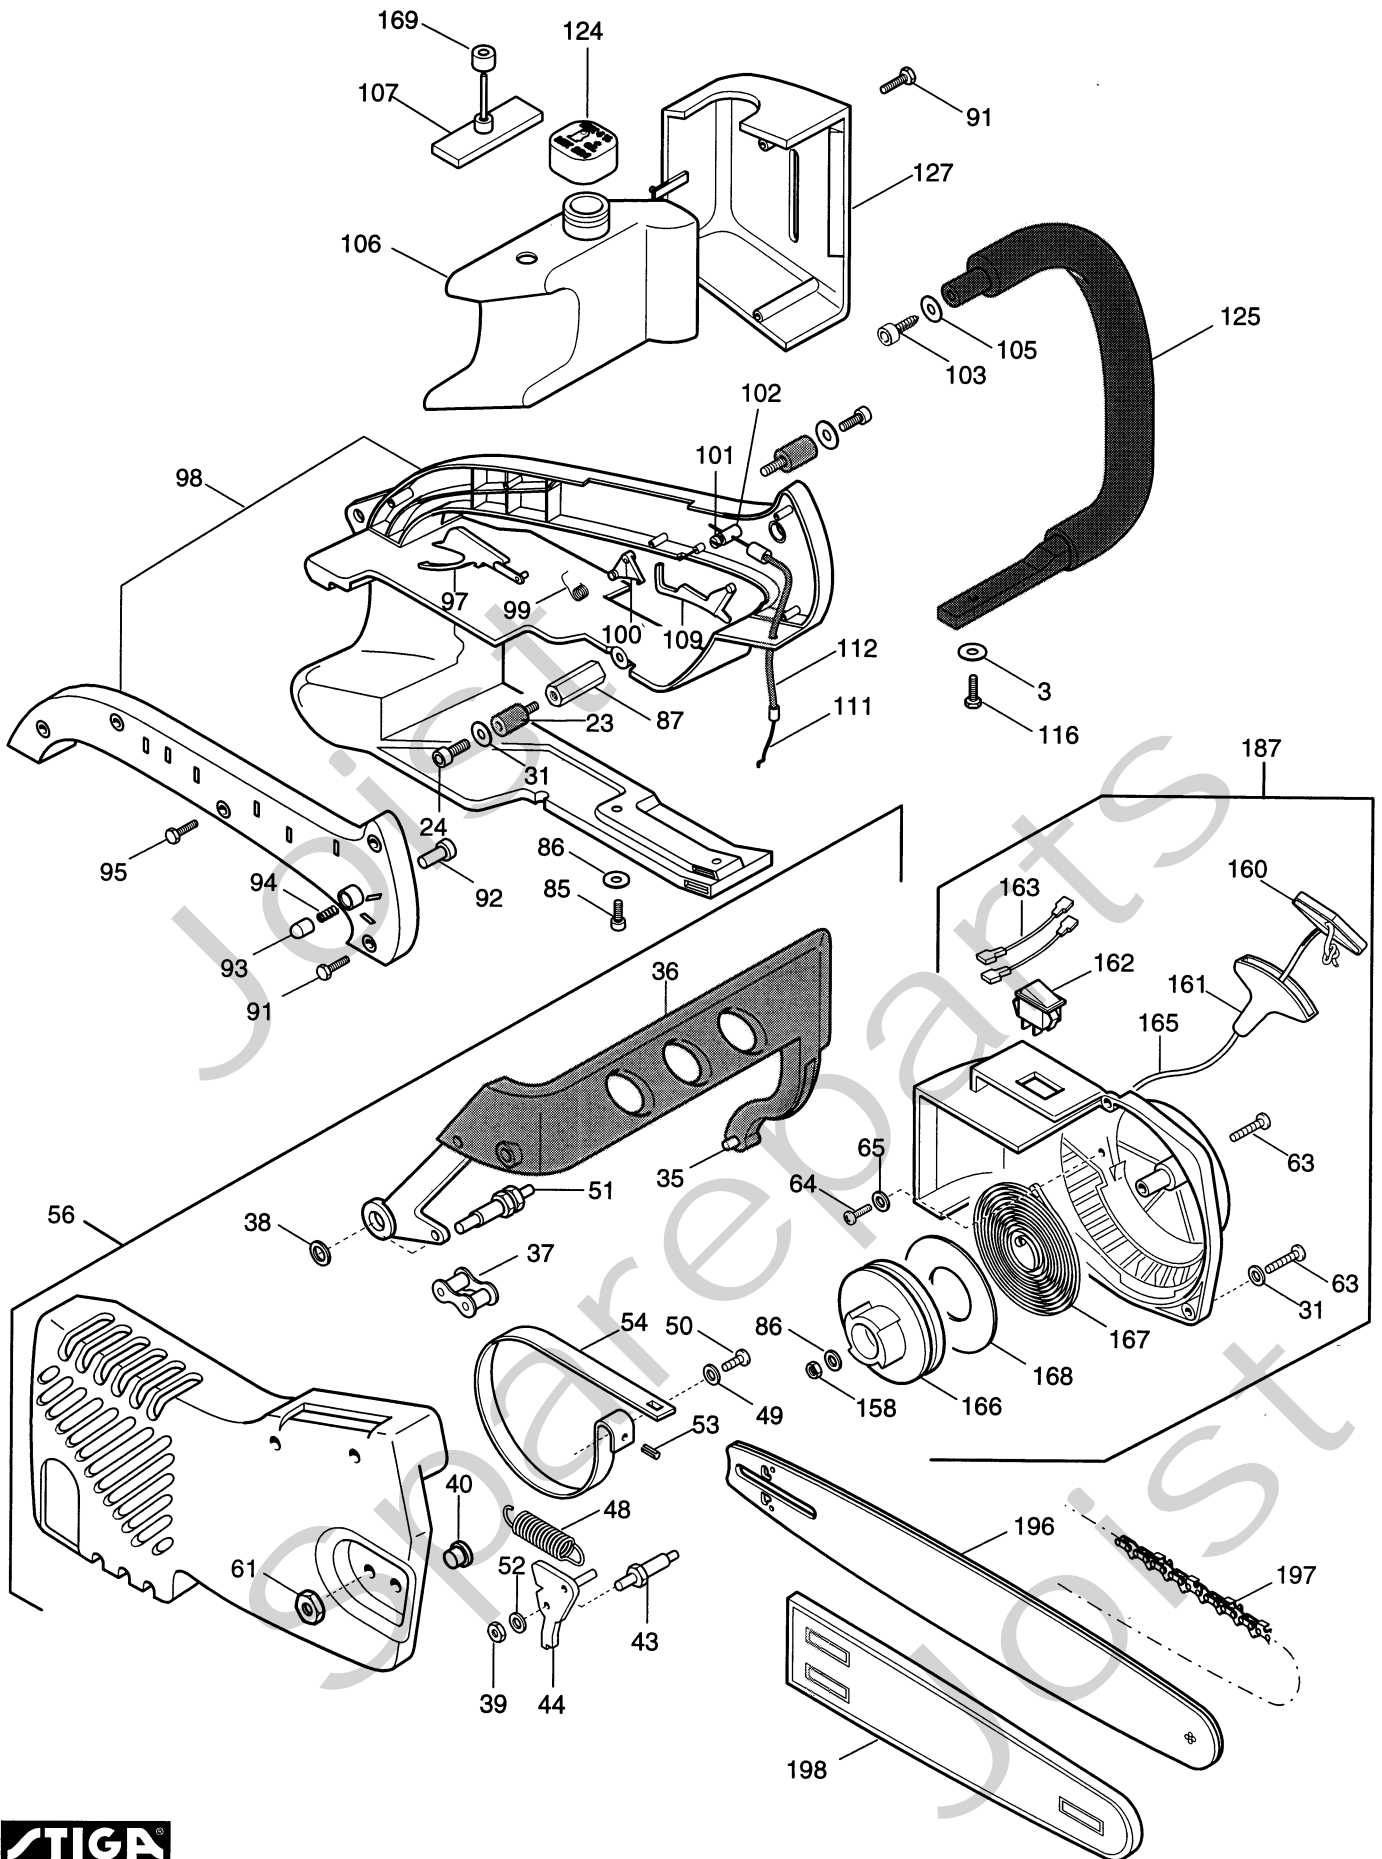

# Genuine Spare Parts

---

Spareparts  
Joist

Utgåva Issue		Bildnr Picture No		SPR 350 KÅPOR		SPR 350 HOUSING		Sida Page	
2003-21		1353						4	
Pos. Fig.	Antal/Quantity				Art nr Part No	Benämning	Description	Sats Kit	Anmärkning Notes
	4117								
3	2			1911-3015-01	Bricka .....	Washer .....			
23	6			1911-3456-01	Stötdämpare .....	Shock absorber .....			
24	5			1911-3261-01	Skruv .....	Screw .....			
31	10			1911-3273-01	Bricka .....	Washer .....			
35	1			1911-3388-01	•• Sprint .....	•• Pin .....			
36	1			1911-3599-01	• Handskydd kpl .....	• Hand guard assy .....		Inkl. pos 35, 37	
37	1			1911-3523-01	•• Kedjelänk .....	•• Chain connection .....			
38	1			1911-3270-01	Bricka .....	Washer .....			
39	1			1911-3279-01	Mutter .....	Nut .....			
40	2			1911-3392-01	Bussning .....	Bushing .....			
43	1			1911-3383-01	Pivotaxel .....	Pivot pin .....			
44	1			1911-3509-01	Bromsarm .....	Brake lever .....			
48	1			1911-3402-01	Fjäder .....	Spring .....			
49	1			1911-3269-01	Bricka .....	Washer .....			
50	1			1911-3249-01	Skruv .....	Screw .....			
51	1			1911-3382-01	Pinnbult .....	Stud .....			
52	1			1911-3267-01	Bricka .....	Washer .....			
53	1			1911-3323-01	Elastisk plugg .....	Elastic plug .....			
54	1			1911-3341-01	Bromsband .....	Brake band .....			
56	1			1911-3544-01	Kopplingshus kpl .....	Clutch housing assy .....		Inkl. pos 35 - 37	
61	2			1911-3378-01	Svärdmutter .....	Bar nut .....			
63	1			1911-3265-01	• Skruv .....	• Screw .....			
64	1			1911-3249-01	• Skruv .....	• Screw .....			
65	1			1911-3016-01	• Bricka .....	• Washer .....			
85	4			1911-3007-01	Skruv .....	Screw .....			
86	1			1911-3216-01	• Bricka .....	• Washer .....			
87	1			1911-3377-01	Sexkantsinsats .....	Hexagonal insert .....			
91	3			1911-3253-01	Skruv .....	Screw .....			
92	1			1911-3385-01	Spärrpinne .....	Pin .....			
93	1			1911-3475-01	Spärrknapp .....	Knob .....			
94	1			1911-3400-01	Spärrfjäder .....	Spring .....			
95	4			1911-3252-01	Skruv .....	Screw .....			
97	1			1911-3448-01	Säkerhetsspärr .....	Safety lever .....			
98	1			1911-3598-01	Handtag kpl .....	Handle assy .....			
99	1			1911-3401-01	Returfjäder .....	Spring .....			
100	1			1911-3446-01	Gasarm .....	Throttle lever .....			
101	1			1911-3245-01	Skruv .....	Screw .....			
102	1			1911-3386-01	Klämma .....	Clip .....			
103	1			1911-3251-01	Skruv .....	Screw .....			
105	1			1911-3266-01	Bricka .....	Washer .....			
106	1			1911-3585-01	Bränsletank kpl .....	Fuel tank assy .....		Inkl. pos 124	
107	1			1911-3621-01	Bränslefilter .....	Fuel intake filter .....			
109	1			1911-3447-01	Gasreglage .....	Throttle lever .....			
111	1			1911-3517-01	Gaswire .....	Throttle wire .....			
112	1			1911-3326-01	Ytterhölje- gaswire .....	Throttle cable sheath .....			
116	5			1911-3009-01	Skruv .....	Screw .....			
124	1			1911-3515-01	• Tanklock .....	• Fuel tank cap .....			
125	1			1911-3570-01	Handtag .....	Handrail .....			
127	1			1911-3569-01	Tankkåpa .....	Fuel tank cover .....			
158	1			9747-0531-02	• Mutter .....	• Nut .....			
160	1			1911-3469-01	• Inlägg- starthandtag .....	• Insert- starter handle .....			
161	1			1911-3468-01	• Starthandtag .....	• Starter handle .....			
162	1			1911-3053-01	Stoppkontakt .....	Stop switch .....			
163	2			1911-3322-01	Jordkabel .....	Ground cable .....			
165	1			1911-3130-01	• Startsnöre .....	• Starter cord .....			
166	1			1911-3527-01	• Linhjul .....	• Starter pulley .....			
167	1			1911-3176-01	• Startfjäder .....	• Starter spring .....			
168	1			1911-3096-01	• Skiva .....	• Disc .....			
169	3			1911-3463-01	Gummihylsa .....	Grommet .....			
187	1			1911-3600-01	Start kpl .....	Starter assy .....			
196	1			1911-3224-01	Svärd .....	Bar .....		12" (3/8"x0.050)	
197	1			1911-3232-01	Kedja (44E) .....	Chain (44E) .....		91VG (3/8")	
198	1			1911-3519-01	Kedjeskydd .....	Chain cover .....		14"	