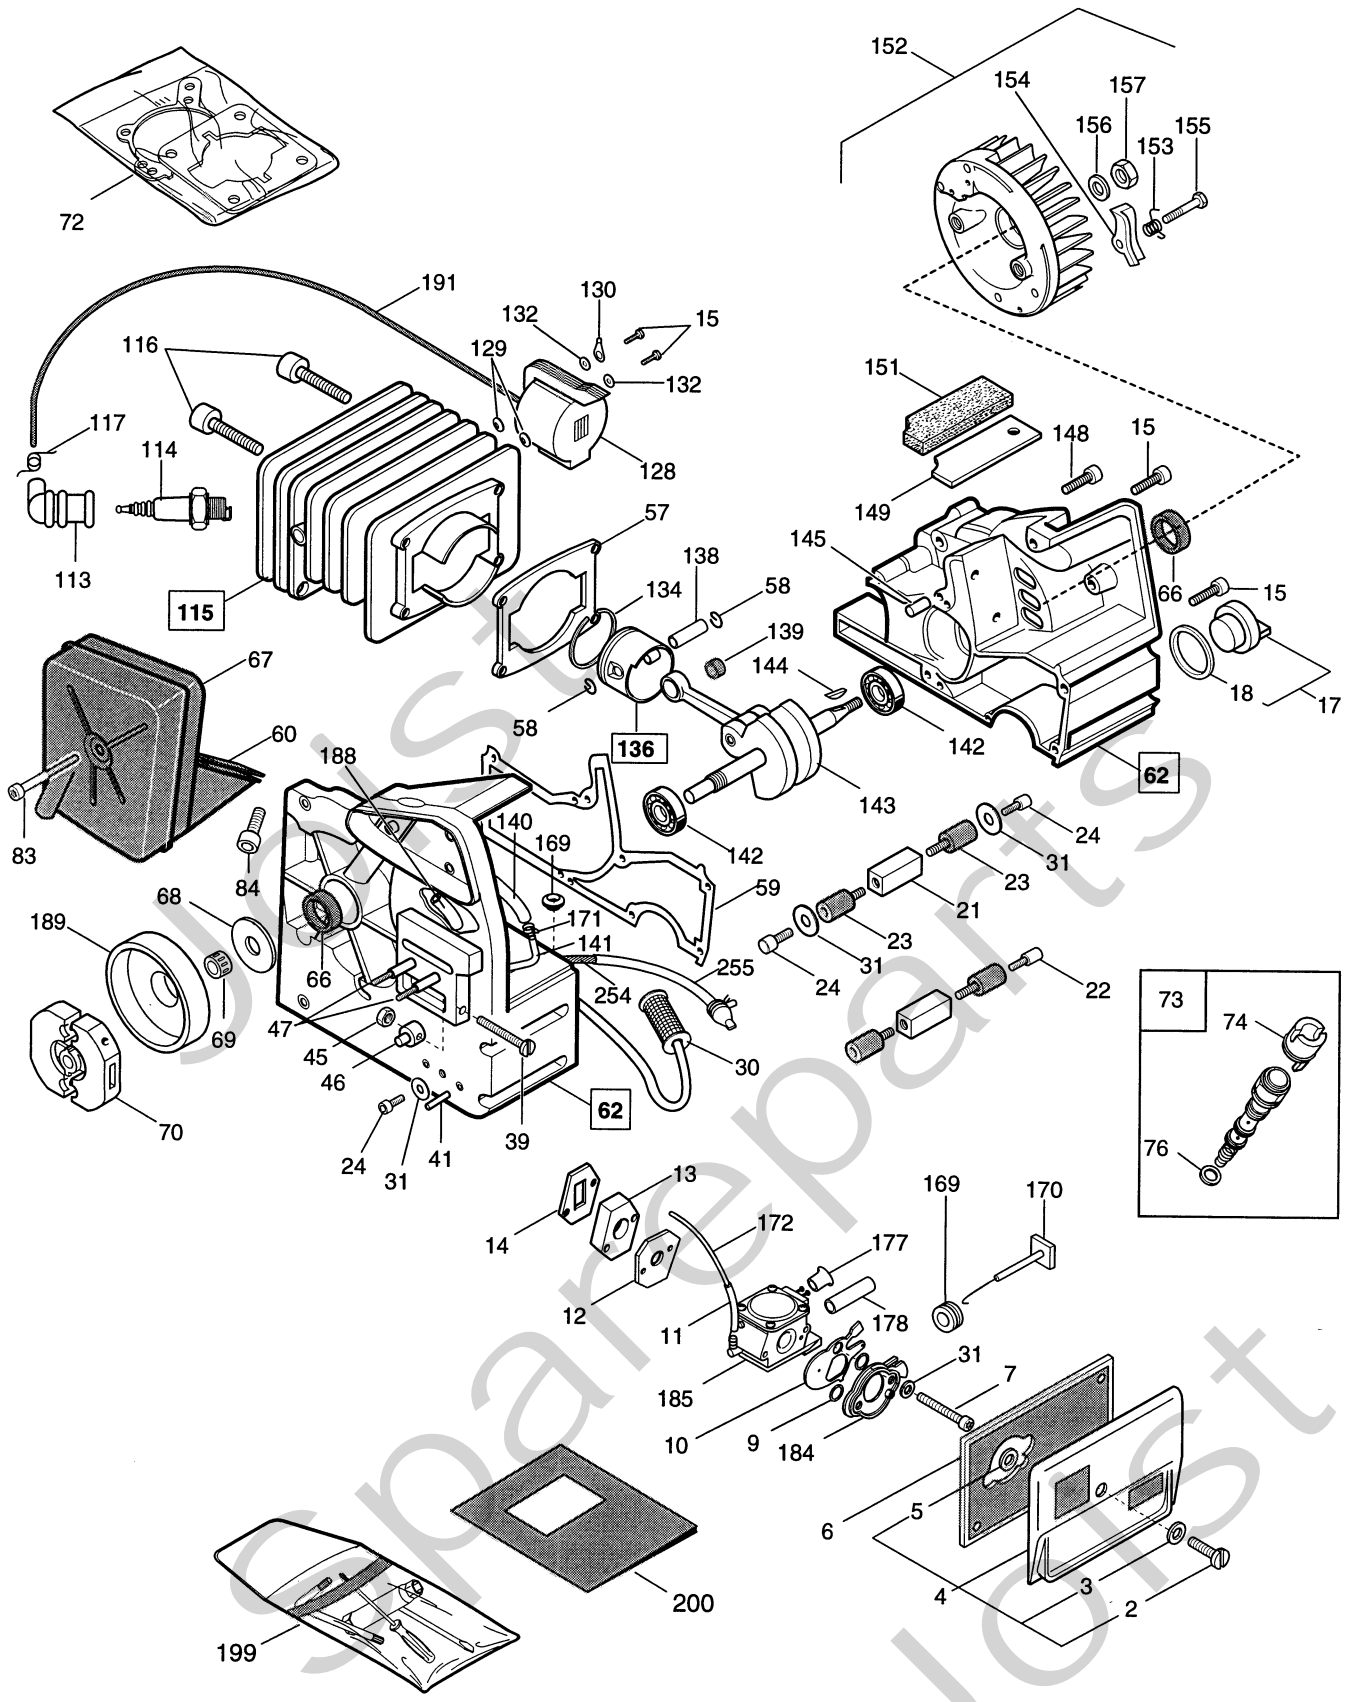

# Genuine Spare Parts

---

Spareparts  
Joist

Utgåva Issue		Bildnr Picture No		SPR 350 KÅPOR		SPR 350 HOUSING		Sida Page	
2003-21		1353						4	
Pos. Fig.	Antal/Quantity				Art nr Part No	Benämning	Description	Sats Kit	Anmärkning Notes
	4117								
3	2			1911-3015-01	Bricka .....	Washer .....			
23	6			1911-3456-01	Stötdämpare .....	Shock absorber .....			
24	5			1911-3261-01	Skruv .....	Screw .....			
31	10			1911-3273-01	Bricka .....	Washer .....			
35	1			1911-3388-01	•• Sprint .....	•• Pin .....			
36	1			1911-3599-01	• Handskydd kpl .....	• Hand guard assy .....		Inkl. pos 35, 37	
37	1			1911-3523-01	•• Kedjelänk .....	•• Chain connection .....			
38	1			1911-3270-01	Bricka .....	Washer .....			
39	1			1911-3279-01	Mutter .....	Nut .....			
40	2			1911-3392-01	Bussning .....	Bushing .....			
43	1			1911-3383-01	Pivotaxel .....	Pivot pin .....			
44	1			1911-3509-01	Bromsarm .....	Brake lever .....			
48	1			1911-3402-01	Fjäder .....	Spring .....			
49	1			1911-3269-01	Bricka .....	Washer .....			
50	1			1911-3249-01	Skruv .....	Screw .....			
51	1			1911-3382-01	Pinnbult .....	Stud .....			
52	1			1911-3267-01	Bricka .....	Washer .....			
53	1			1911-3323-01	Elastisk plugg .....	Elastic plug .....			
54	1			1911-3341-01	Bromsband .....	Brake band .....			
56	1			1911-3544-01	Kopplingshus kpl .....	Clutch housing assy .....		Inkl. pos 35 - 37	
61	2			1911-3378-01	Svärdmutter .....	Bar nut .....			
63	1			1911-3265-01	• Skruv .....	• Screw .....			
64	1			1911-3249-01	• Skruv .....	• Screw .....			
65	1			1911-3016-01	• Bricka .....	• Washer .....			
85	4			1911-3007-01	Skruv .....	Screw .....			
86	1			1911-3216-01	• Bricka .....	• Washer .....			
87	1			1911-3377-01	Sexkantsinsats .....	Hexagonal insert .....			
91	3			1911-3253-01	Skruv .....	Screw .....			
92	1			1911-3385-01	Spärrpinne .....	Pin .....			
93	1			1911-3475-01	Spärrknapp .....	Knob .....			
94	1			1911-3400-01	Spärrfjäder .....	Spring .....			
95	4			1911-3252-01	Skruv .....	Screw .....			
97	1			1911-3448-01	Säkerhetsspärr .....	Safety lever .....			
98	1			1911-3598-01	Handtag kpl .....	Handle assy .....			
99	1			1911-3401-01	Returfjäder .....	Spring .....			
100	1			1911-3446-01	Gasarm .....	Throttle lever .....			
101	1			1911-3245-01	Skruv .....	Screw .....			
102	1			1911-3386-01	Klämma .....	Clip .....			
103	1			1911-3251-01	Skruv .....	Screw .....			
105	1			1911-3266-01	Bricka .....	Washer .....			
106	1			1911-3585-01	Bränsletank kpl .....	Fuel tank assy .....		Inkl. pos 124	
107	1			1911-3621-01	Bränslefilter .....	Fuel intake filter .....			
109	1			1911-3447-01	Gasreglage .....	Throttle lever .....			
111	1			1911-3517-01	Gaswire .....	Throttle wire .....			
112	1			1911-3326-01	Ytterhölje- gaswire .....	Throttle cable sheath .....			
116	5			1911-3009-01	Skruv .....	Screw .....			
124	1			1911-3515-01	• Tanklock .....	• Fuel tank cap .....			
125	1			1911-3570-01	Handtag .....	Handrail .....			
127	1			1911-3569-01	Tankkåpa .....	Fuel tank cover .....			
158	1			9747-0531-02	• Mutter .....	• Nut .....			
160	1			1911-3469-01	• Inlägg- starthandtag .....	• Insert- starter handle .....			
161	1			1911-3468-01	• Starthandtag .....	• Starter handle .....			
162	1			1911-3053-01	Stoppkontakt .....	Stop switch .....			
163	2			1911-3322-01	Jordkabel .....	Ground cable .....			
165	1			1911-3130-01	• Startsnöre .....	• Starter cord .....			
166	1			1911-3527-01	• Linhjul .....	• Starter pulley .....			
167	1			1911-3176-01	• Startfjäder .....	• Starter spring .....			
168	1			1911-3096-01	• Skiva .....	• Disc .....			
169	3			1911-3463-01	Gummihylsa .....	Grommet .....			
187	1			1911-3600-01	Start kpl .....	Starter assy .....			
196	1			1911-3224-01	Svärd .....	Bar .....		12" (3/8"x0.050)	
197	1			1911-3232-01	Kedja (44E) .....	Chain (44E) .....		91VG (3/8")	
198	1			1911-3519-01	Kedjeskydd .....	Chain cover .....		14"	