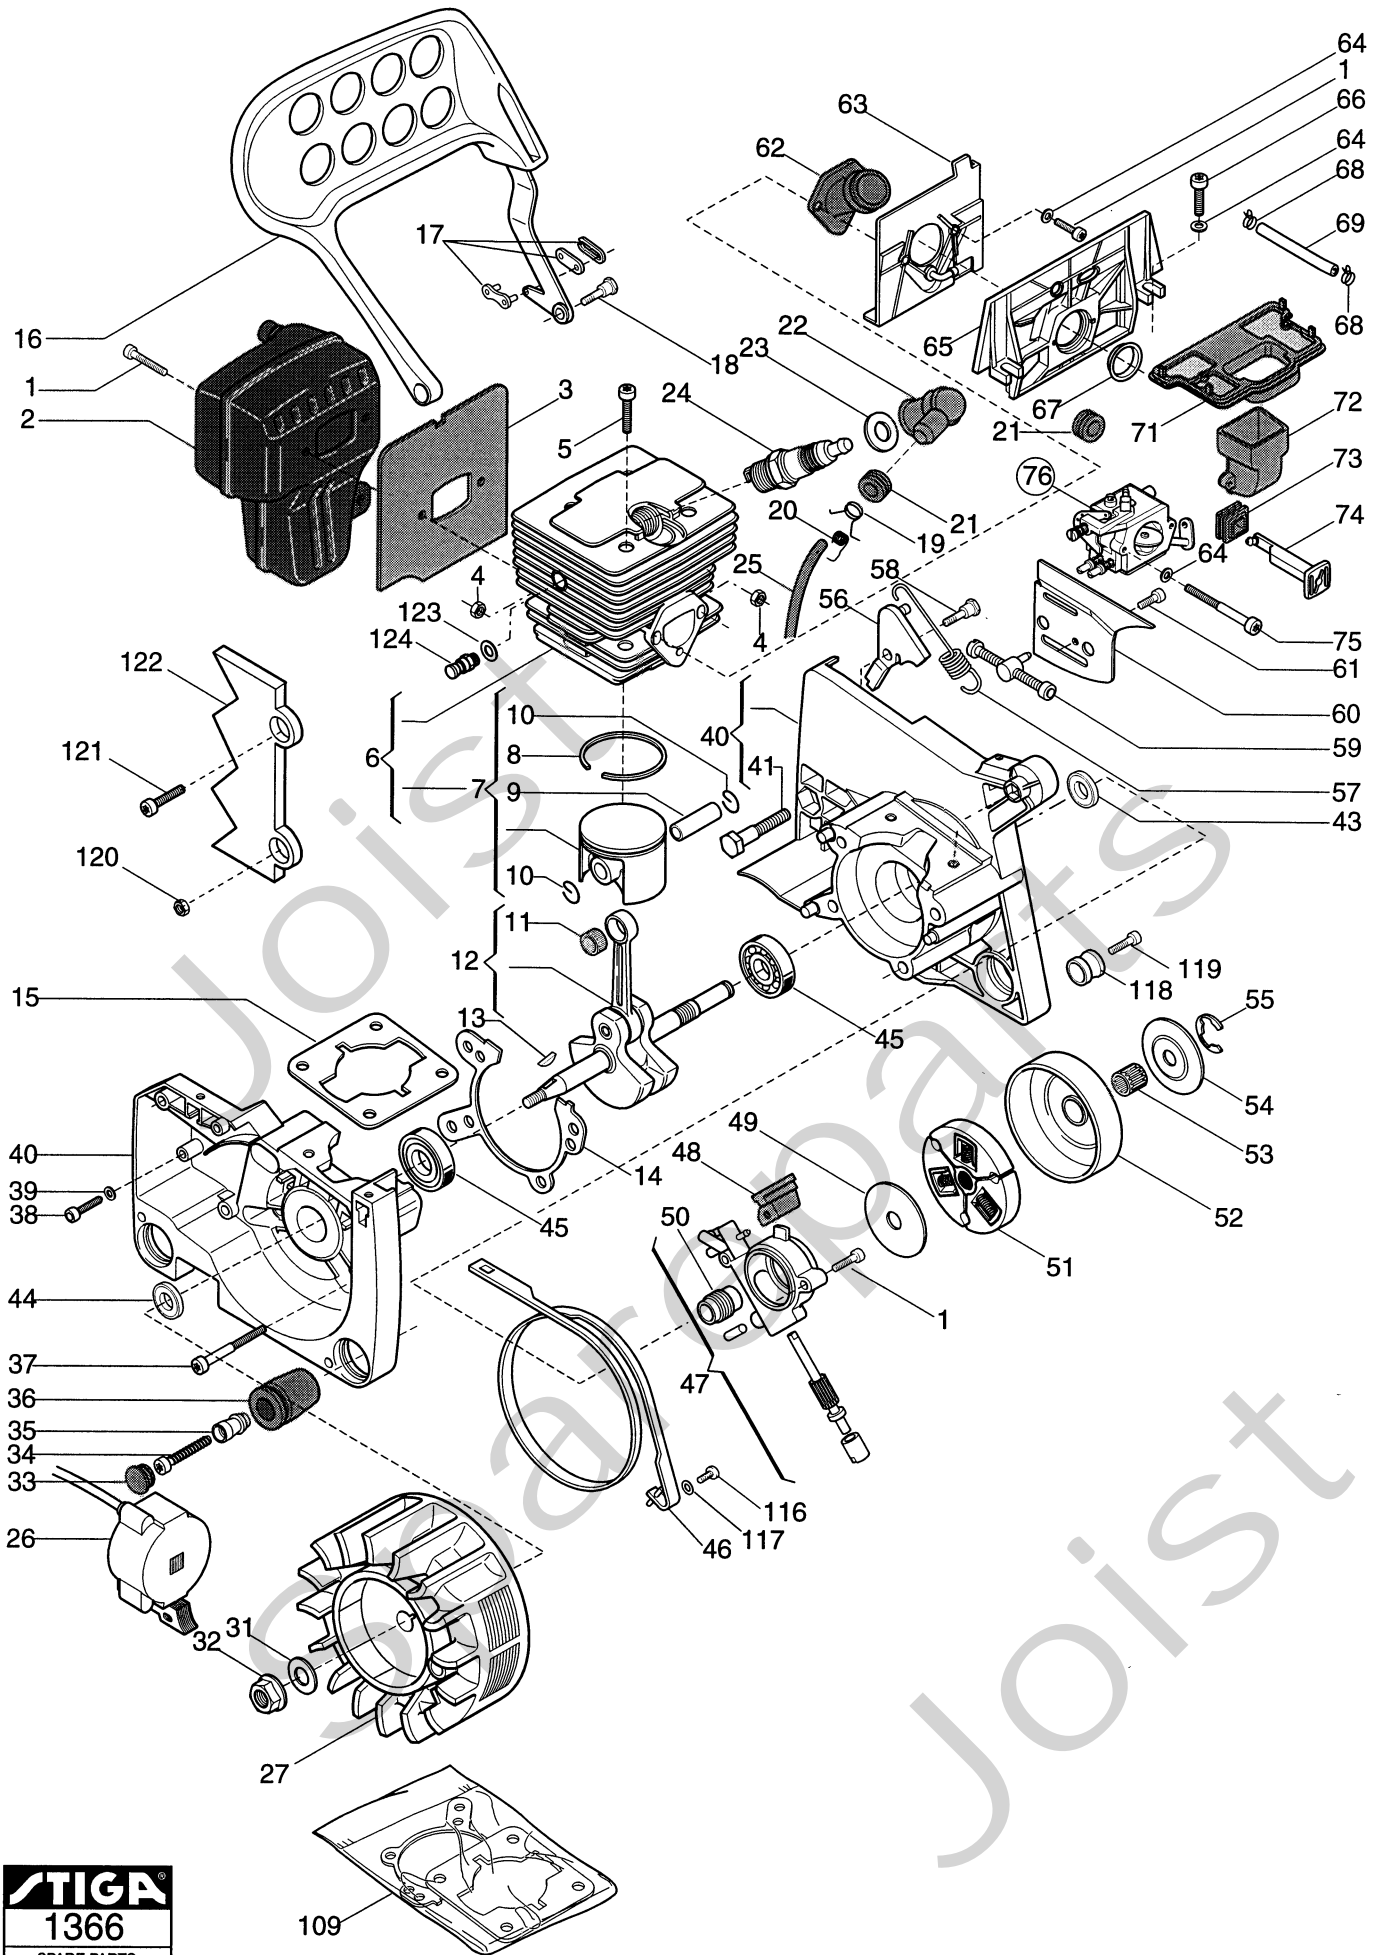

Utgåva Issue		Bildnr Picture No		SP 460- SP 510 MOTOR		SP 460- SP 510 ENGINE		Sida Page	
2003-21		1366						40	
Pos. Fig.	Antal/Quantity				Art nr Part No	Benämning	Description	Sats Kit	Anmärkning Notes
	4115	4116							
65	1	1			1911-3565-01	Förgasarstöd	Carburettor support		
66	9	9			1911-3007-01	Skruv	Screw		
67	1	1			1911-3351-01	Bussning	Bushing		
68	2	2			1911-3422-01	Slangklämma	Clamp		
69	1	1			1911-3503-01	Slang	Carb. pulse pipe		
71	1	1			1911-3497-01	Luftfilterstöd	Air filter support		
72	1	1			1911-3489-01	Luftfilterhållare	Air filter holder		
73	1	1			1911-3465-01	Gummihylsa	Grommet		
74	1	1			1911-3451-01	Chokereglage	Choke lever		
75	2	2			1911-3262-01	Skruv	Screw		
76	1	1			1911-3559-01	Förgasare kpl	Carburettor assy		Walbro WT429 Inkl. pos 3, 14, 15
109	1	1			1911-3614-01	Packningssats	Gasket set		
116	1	1			1911-3257-01	Skruv	Screw		
117	1	1			1911-3016-01	Bricka	Washer		
118	1	1			1911-3471-01	• Kedjestopp	• Chain stop		
119	1	1			1911-3008-01	• Skruv	• Screw		
120	1	1			1911-3022-01	Mutter	Nut		
121	1	1			1911-3260-01	• Skruv	• Screw		
122	1	1			1911-3362-01	Spikjärn	Spike		
123	1	1			1911-3276-01	Bricka	Washer		
124	1	1			1911-3537-01	Dekompression	Decompression