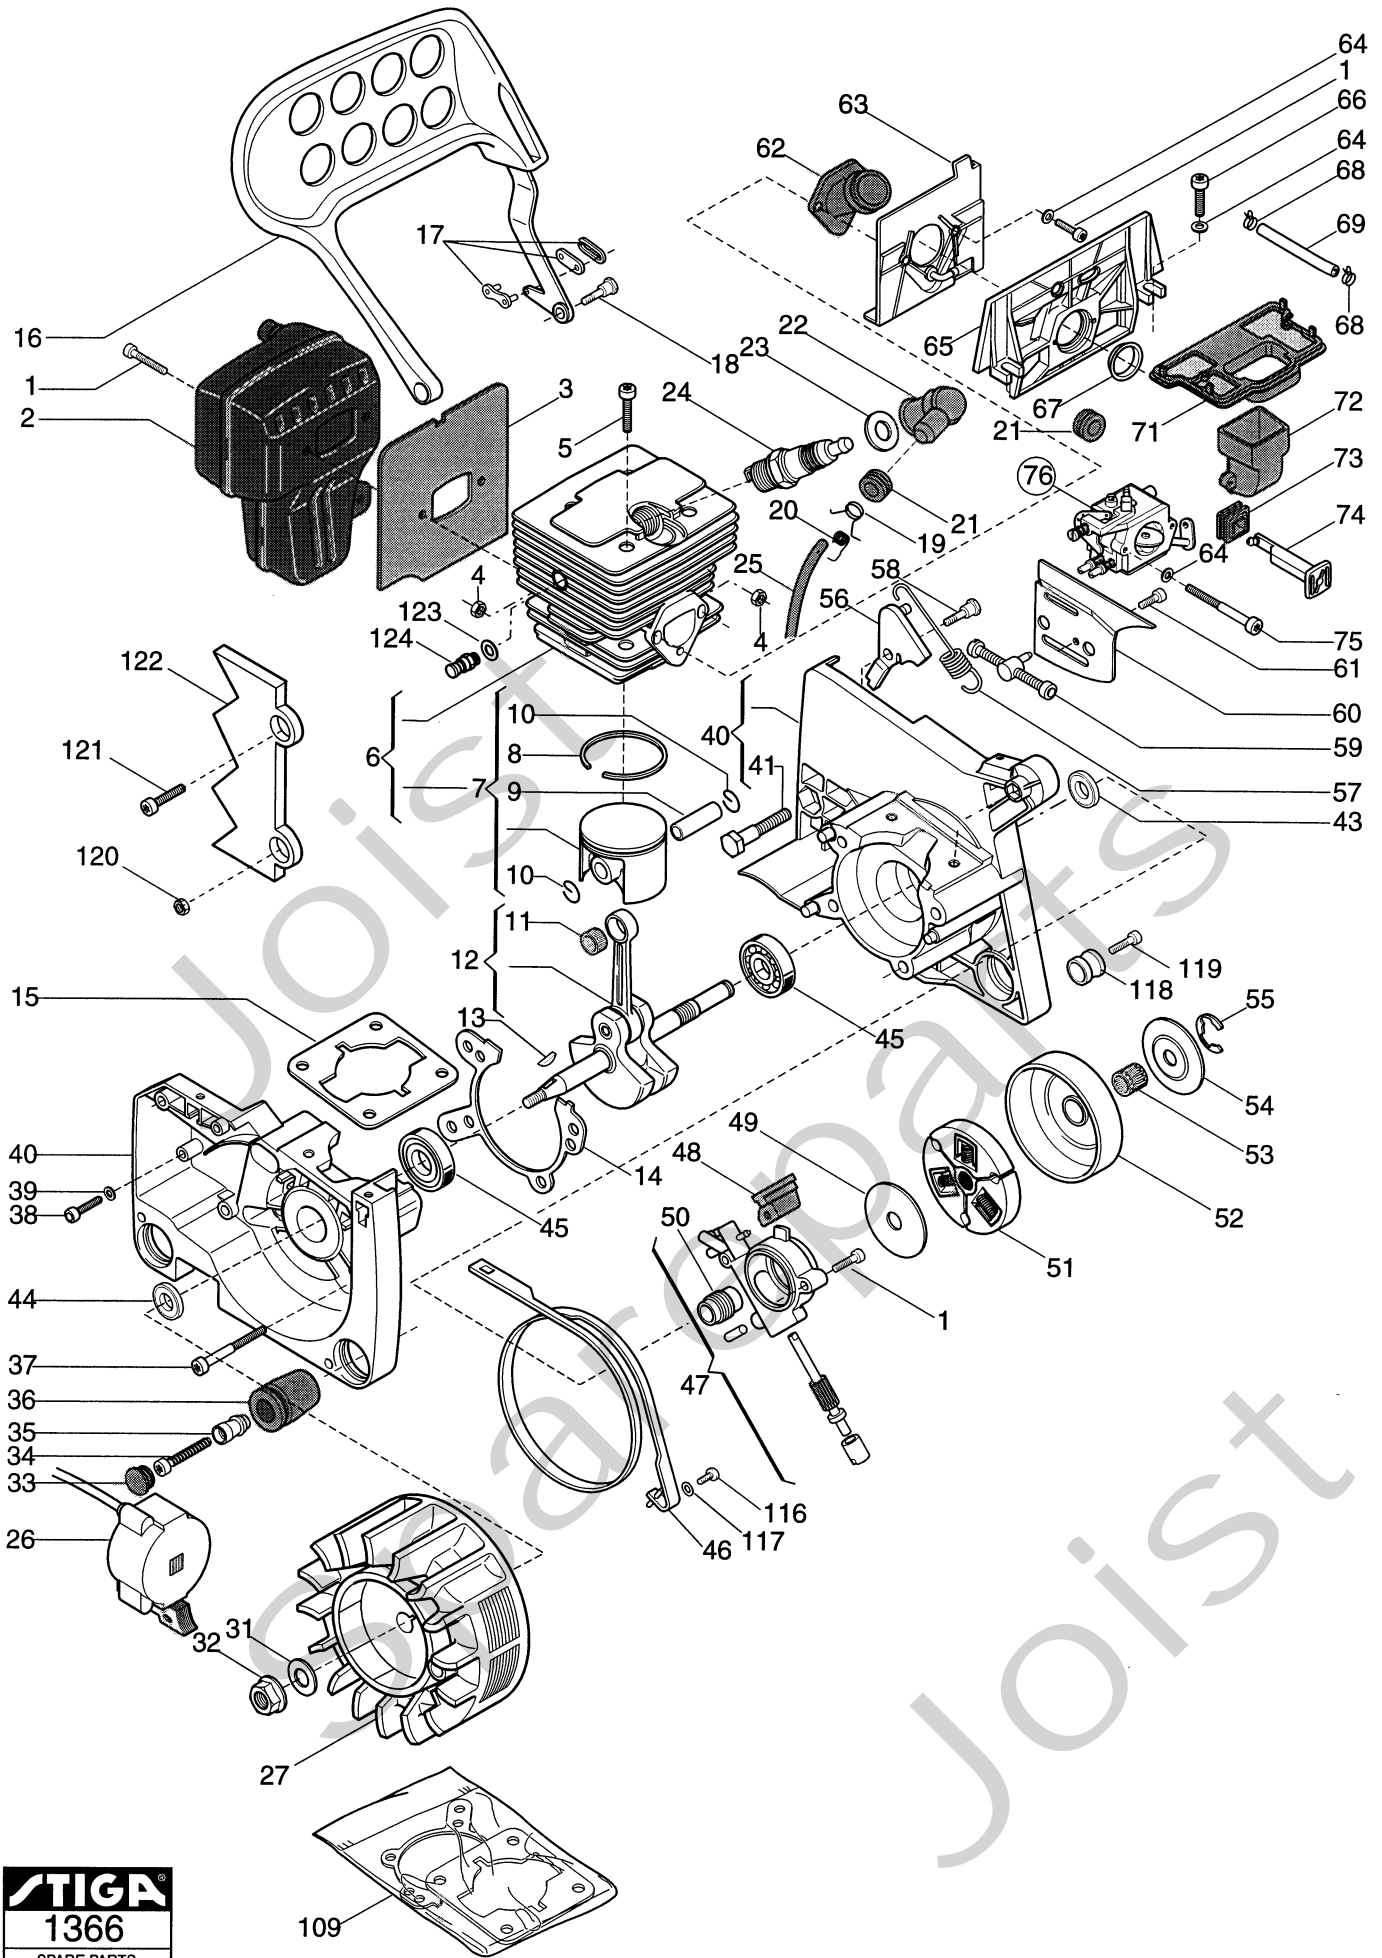

# Genuine Spare Parts

---

Joist  
Spareparts  
Joist

Utgåva Issue		Bildnr Picture No		SP 460- SP 510 KÅPOR		SP 460- SP 510 HOUSING		Sida Page	
2003- 21		1365						36	
Pos. Fig.	Antal/Quantity			Art nr Part No	Benämning	Description	Sats Kit	Anmärkning Notes	
	4115	4116							
1	1	1		1911- 3571- 01	Handtag .....	Handle .....			
2	10	10		1911- 3015- 01	Bricka .....	Washer .....			
3	4	4		1911- 3001- 01	Skruv .....	Screw .....			
4	5	5		1911- 3457- 01	Stötdämpare .....	Shock absorber .....			
5	5	5		1911- 3393- 01	Bussning .....	Bushing .....			
6	7	7		1911- 3006- 01	Skruv .....	Screw .....			
7	5	5		1911- 3476- 01	Propp .....	Cap .....			
9	9	9		1911- 3007- 01	Skruv .....	Screw .....			
10	1	1		1911- 3551- 01	Start kpl .....	Starter assy .....		Inkl. 11- 19, 51- 54	
11	4	4		1911- 3277- 01	• Bussning .....	• Bushing .....			
12	1	1		1911- 3472- 01	• Starthandtag .....	• Starter handle .....			
13	1	1		1911- 3176- 01	• Startfjäder .....	• Starter spring .....			
14	1	1		1911- 3371- 01	• Bussning .....	• Bushing .....			
15	1	1		1911- 3096- 01	• Skiva .....	• Disc .....			
16	1	1		1911- 3572- 01	• Linhjul .....	• Starter pulley .....			
17	1	1		1911- 3129- 01	• Startsnöre .....	• Starter cord .....			
18	1	1		1911- 3071- 01	• Bricka .....	• Washer .....			
19	1	1		1911- 3001- 01	• Skruv .....	• Screw .....			
20	1	1		1911- 3582- 01	Kabel m.hölje .....	Cable w.sheath .....			
21	1	1		1911- 3053- 01	Stoppkontakt .....	Stop switch .....			
22	1	1		1911- 3588- 01	Handtag kpl .....	Handle assy .....		Inkl. pos 23 - 39	
23	1	1		1911- 3524- 01	• Bensintanklock kpl .....	• Fuel cap assy .....		Inkl. pos 24	
24	1	1		1911- 3430- 01	• O- ring .....	• O- ring .....			
25	1	1		1911- 3525- 01	• Oljetanklock kpl .....	• Oil tank cap assy .....		Inkl. pos 26	
26	1	1		1911- 3432- 01	• O- ring .....	• O- ring .....			
27	1	1		1911- 3492- 01	• Lock .....	• Cap .....			
28	1	1		1911- 3558- 01	• Bränslerör .....	• Fuel tube .....			
32	1	1		1911- 3561- 01	• Oljerör .....	• Oil tube .....			
33	1	1		1911- 3620- 01	• Oljefilter .....	• Oil filter .....			
34	1	1		1911- 3619- 01	• Bränslefilter .....	• Fuel intake filter .....			
35	1	1		1911- 3419- 01	• Gasreglagelänk .....	• Throttle link .....			
36	1	1		1911- 3408- 01	• Fjäder .....	• Spring .....			
37	2	2		1911- 3325- 01	• Fjäderpinne .....	• Spring pin .....			
38	1	1		1911- 3449- 01	• Gasreglage .....	• Throttle lever .....			
39	1	1		1911- 3450- 01	• Säkerhetsspärr .....	• Safety lever .....			
40	1	1		1911- 3327- 01	Slangklämma .....	Clamp .....			
41	4	4		1911- 3278- 01	Mutter .....	Nut .....			
42	1	1		1911- 3498- 01	Luftfilter .....	Air filter .....			
43	2	2		1911- 3287- 01	Skruv .....	Screw .....			
44	1	1		1911- 3604- 01	Luftfilterkåpa .....	Air filter cover .....			
45	1	1		1911- 3249- 01	• Skruv .....	• Screw .....			
46	1	1		1911- 3350- 01	• Svärdblåt .....	• Bar plate .....			
47	1	1		1911- 3553- 01	Kopplingshus kpl .....	Clutch housing assy .....		Inkl. pos 45, 46	
48	2	2		1911- 3030- 01	Mutter .....	Nut .....			
49	1	1		1911- 3227- 01	Svärd .....	Bar .....		13" (0.325"x0.058)	
49	1	1		1911- 3228- 01	Svärd .....	Bar .....		16" (0.325"x0.058)	
49	1	1		1911- 3229- 01	Svärd .....	Bar .....		18" (0.325"x0.058)	
50	1	1		1911- 3235- 01	Kedja (56E) .....	Chain (56E) .....		21BP (0.325")	
50	1	1		1911- 3236- 01	Kedja (66E) .....	Chain (66E) .....		21BP (0.325")	
50	1	1		1911- 3237- 01	Kedja (72E) .....	Chain (72E) .....		21BP (0.325")	
51	2	2		1911- 3480- 01	• Startspärr .....	• Starter hook .....			
52	1	1		1911- 3481- 01	• Hållare- startspärr .....	• Guide- starter hook .....			
53	1	1		1911- 3413- 01	• Fjäder .....	• Spring .....			
54	1	1		1911- 3397- 01	• Bussning .....	• Bushing .....			
55	1	1		1911- 3519- 01	Kedjeskydd .....	Chain cover .....		13"	
55	1	1		1911- 3520- 01	Kedjeskydd .....	Chain cover .....		16 - 18"	
56	1	1		1911- 3557- 01	Tbh- påse .....	Accessory bag .....			
57	1	1		8215- 3204- 01	Bruksanvisning .....	Owner's manual .....			