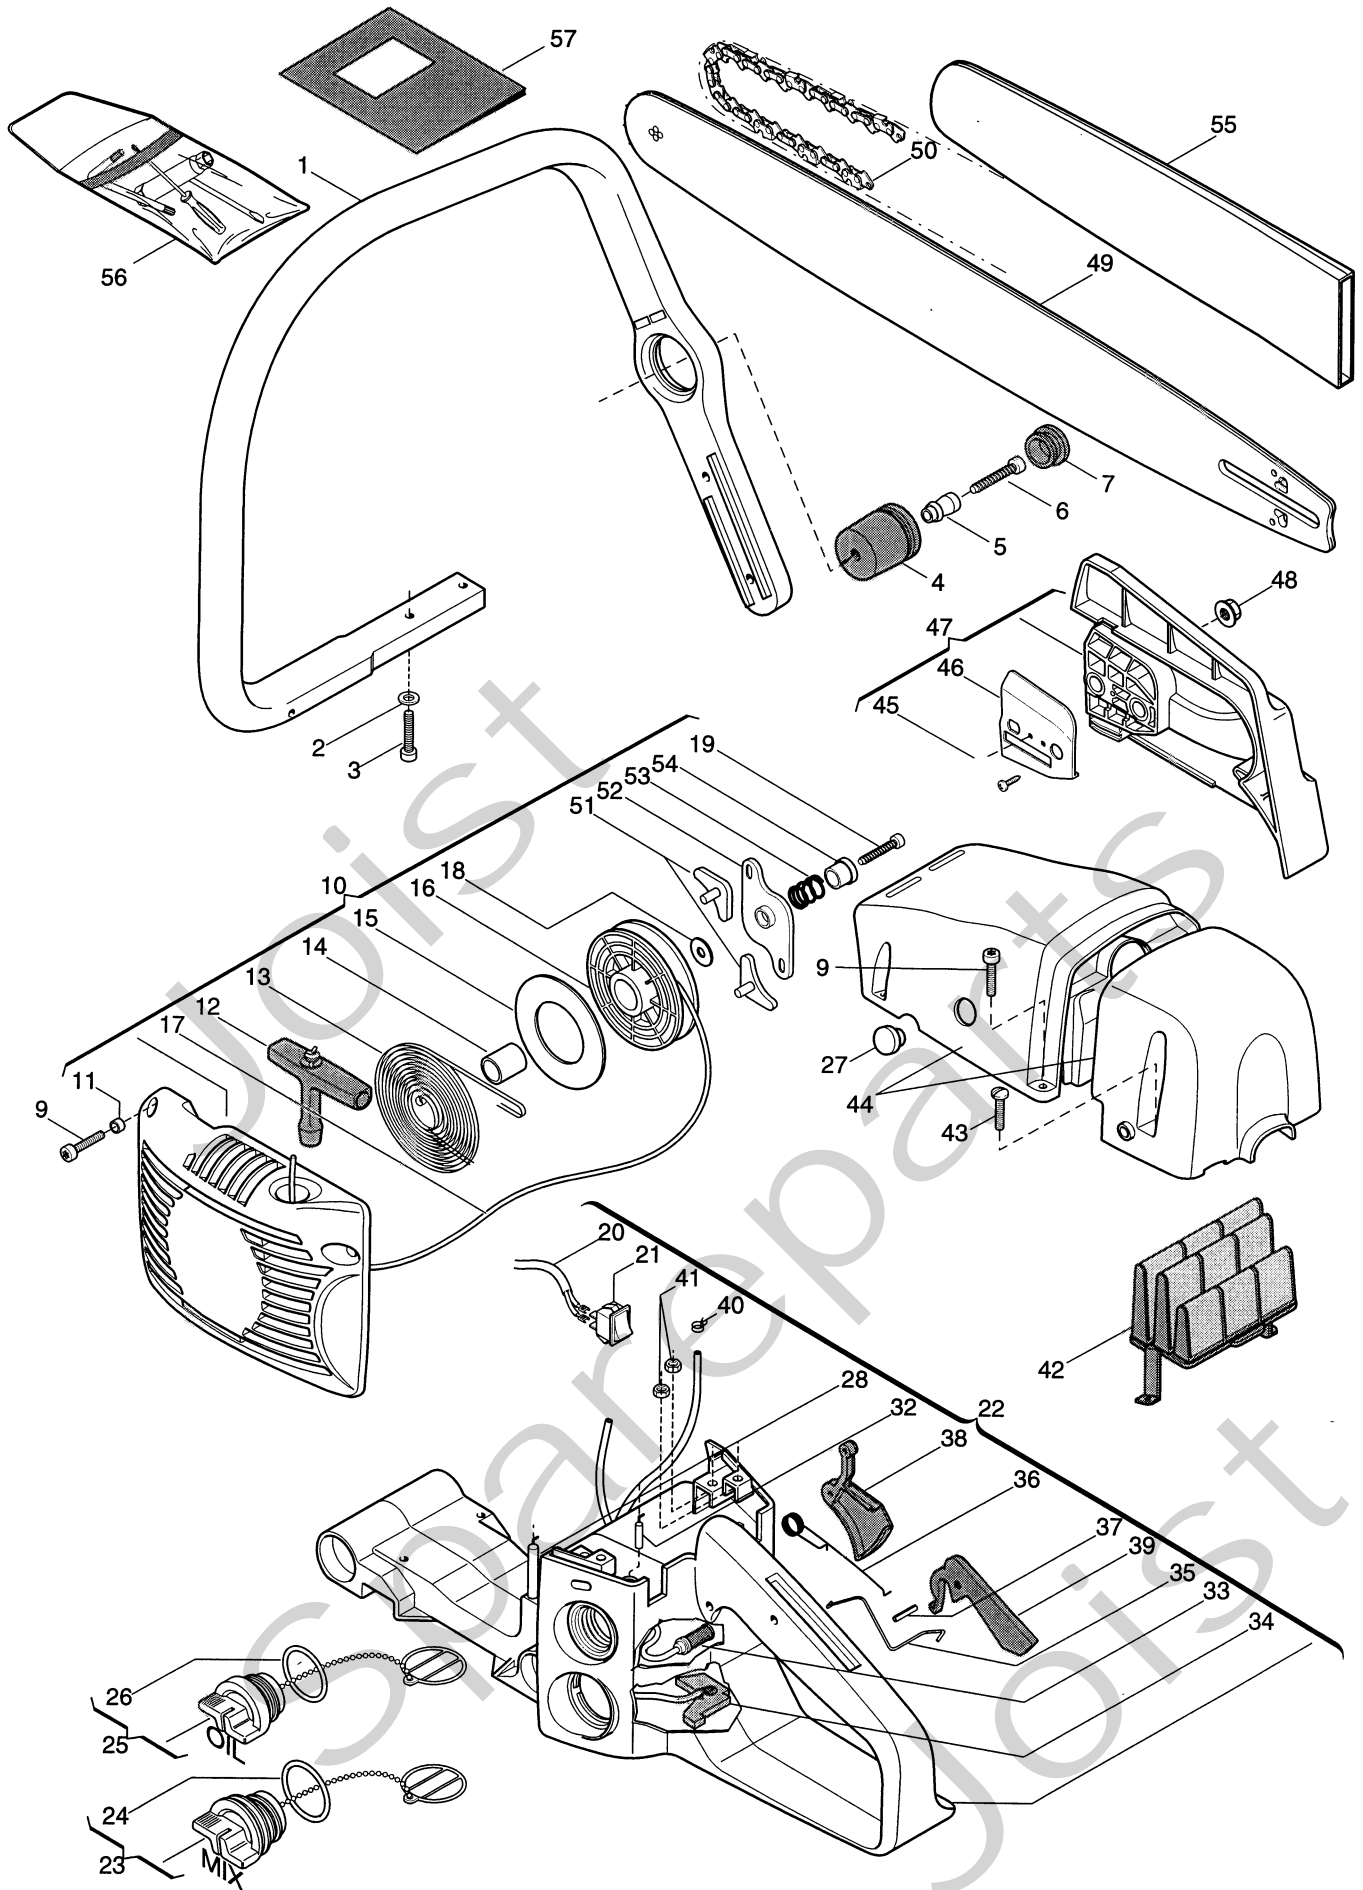

# Genuine Spare Parts

---

Joist  
Spareparts  
Joist

Utgåva Issue		Bildnr Picture No		SP 460- SP 510 KÅPOR		SP 460- SP 510 HOUSING		Sida Page	
2003- 21		1365						36	
Pos. Fig.	Antal/Quantity			Art nr Part No	Benämning	Description	Sats Kit	Anmärkning Notes	
	4115	4116							
1	1	1		1911- 3571- 01	Handtag .....	Handle .....			
2	10	10		1911- 3015- 01	Bricka .....	Washer .....			
3	4	4		1911- 3001- 01	Skruv .....	Screw .....			
4	5	5		1911- 3457- 01	Stötdämpare .....	Shock absorber .....			
5	5	5		1911- 3393- 01	Bussning .....	Bushing .....			
6	7	7		1911- 3006- 01	Skruv .....	Screw .....			
7	5	5		1911- 3476- 01	Propp .....	Cap .....			
9	9	9		1911- 3007- 01	Skruv .....	Screw .....			
10	1	1		1911- 3551- 01	Start kpl .....	Starter assy .....		Inkl. 11- 19, 51- 54	
11	4	4		1911- 3277- 01	• Bussning .....	• Bushing .....			
12	1	1		1911- 3472- 01	• Starthandtag .....	• Starter handle .....			
13	1	1		1911- 3176- 01	• Startfjäder .....	• Starter spring .....			
14	1	1		1911- 3371- 01	• Bussning .....	• Bushing .....			
15	1	1		1911- 3096- 01	• Skiva .....	• Disc .....			
16	1	1		1911- 3572- 01	• Linhjul .....	• Starter pulley .....			
17	1	1		1911- 3129- 01	• Startsnöre .....	• Starter cord .....			
18	1	1		1911- 3071- 01	• Bricka .....	• Washer .....			
19	1	1		1911- 3001- 01	• Skruv .....	• Screw .....			
20	1	1		1911- 3582- 01	Kabel m.hölje .....	Cable w.sheath .....			
21	1	1		1911- 3053- 01	Stoppkontakt .....	Stop switch .....			
22	1	1		1911- 3588- 01	Handtag kpl .....	Handle assy .....		Inkl. pos 23 - 39	
23	1	1		1911- 3524- 01	• Bensintanklock kpl .....	• Fuel cap assy .....		Inkl. pos 24	
24	1	1		1911- 3430- 01	• O- ring .....	• O- ring .....			
25	1	1		1911- 3525- 01	• Oljetanklock kpl .....	• Oil tank cap assy .....		Inkl. pos 26	
26	1	1		1911- 3432- 01	• O- ring .....	• O- ring .....			
27	1	1		1911- 3492- 01	• Lock .....	• Cap .....			
28	1	1		1911- 3558- 01	• Bränslerör .....	• Fuel tube .....			
32	1	1		1911- 3561- 01	• Oljerör .....	• Oil tube .....			
33	1	1		1911- 3620- 01	• Oljefilter .....	• Oil filter .....			
34	1	1		1911- 3619- 01	• Bränslefilter .....	• Fuel intake filter .....			
35	1	1		1911- 3419- 01	• Gasreglagelänk .....	• Throttle link .....			
36	1	1		1911- 3408- 01	• Fjäder .....	• Spring .....			
37	2	2		1911- 3325- 01	• Fjäderpinne .....	• Spring pin .....			
38	1	1		1911- 3449- 01	• Gasreglage .....	• Throttle lever .....			
39	1	1		1911- 3450- 01	• Säkerhetsspärr .....	• Safety lever .....			
40	1	1		1911- 3327- 01	Slangklämma .....	Clamp .....			
41	4	4		1911- 3278- 01	Mutter .....	Nut .....			
42	1	1		1911- 3498- 01	Luftfilter .....	Air filter .....			
43	2	2		1911- 3287- 01	Skruv .....	Screw .....			
44	1	1		1911- 3604- 01	Luftfilterkåpa .....	Air filter cover .....			
45	1	1		1911- 3249- 01	• Skruv .....	• Screw .....			
46	1	1		1911- 3350- 01	• Svärdblåt .....	• Bar plate .....			
47	1	1		1911- 3553- 01	Kopplingshus kpl .....	Clutch housing assy .....		Inkl. pos 45, 46	
48	2	2		1911- 3030- 01	Mutter .....	Nut .....			
49	1	1		1911- 3227- 01	Svärd .....	Bar .....		13" (0.325"x0.058)	
49	1	1		1911- 3228- 01	Svärd .....	Bar .....		16" (0.325"x0.058)	
49	1	1		1911- 3229- 01	Svärd .....	Bar .....		18" (0.325"x0.058)	
50	1	1		1911- 3235- 01	Kedja (56E) .....	Chain (56E) .....		21BP (0.325")	
50	1	1		1911- 3236- 01	Kedja (66E) .....	Chain (66E) .....		21BP (0.325")	
50	1	1		1911- 3237- 01	Kedja (72E) .....	Chain (72E) .....		21BP (0.325")	
51	2	2		1911- 3480- 01	• Startspärr .....	• Starter hook .....			
52	1	1		1911- 3481- 01	• Hållare- startspärr .....	• Guide- starter hook .....			
53	1	1		1911- 3413- 01	• Fjäder .....	• Spring .....			
54	1	1		1911- 3397- 01	• Bussning .....	• Bushing .....			
55	1	1		1911- 3519- 01	Kedjeskydd .....	Chain cover .....		13"	
55	1	1		1911- 3520- 01	Kedjeskydd .....	Chain cover .....		16 - 18"	
56	1	1		1911- 3557- 01	Tbh- påse .....	Accessory bag .....			
57	1	1		8215- 3204- 01	Bruksanvisning .....	Owner's manual .....			