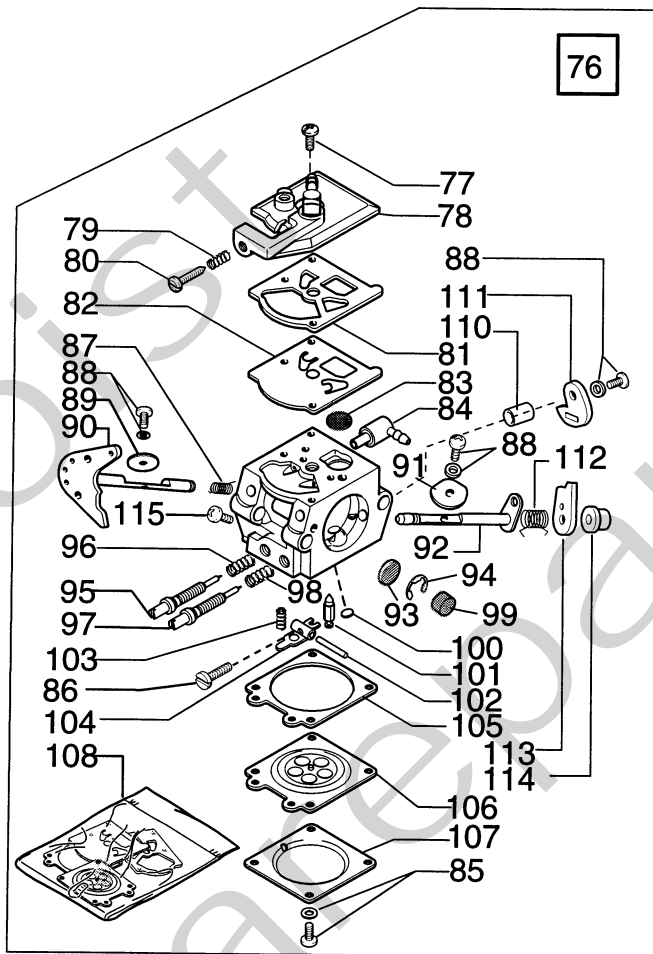

Utgåva Issue		Bildnr Picture No		SP 460- SP 510 FÖRGASARE WALBRO WT429		SP 460- SP 510 CARBURETTOR WALBRO WT429		Sida Page	
2003- 21		1367						42	
Pos. Fig.	Antal/Quantity			Art nr Part No	Benämning	Description	Sats Kit	Anmärkning Notes	
	4115	4116							
76	1	1		1911- 3559- 01	Förgasare kpl.....	Carburettor assy			
77	1	1		1911- 3285- 01	• Skruv	• Screw			
78	1	1		1911- 3425- 01	• Lock	• Cover			
79	1	1		1911- 3407- 01	• Fjäder.....	• Spring			
80	1	1		1911- 3291- 01	• Tomgångsskruv	• Idle speed screw			
83	1	1		1911- 3495- 01	• Nät	• Screen			
84	1	1		1911- 3467- 01	• Nippel	• Fitting			
85	4	4		1911- 3284- 01	• Skruv	• Screw			
86	1	1		1911- 3286- 01	• Skruv	• Screw			
87	1	1		1911- 3410- 01	• Fjäder.....	• Spring			
88	3	3		1911- 3283- 01	• Skruv	• Screw			
89	1	1		1911- 3345- 01	• Gasspjäll	• Throttle shutter			
90	1	1		1911- 3395- 01	• Gasspjällaxel.....	• Throttle shaft			
91	1	1		1911- 3352- 01	• Chokespjäll	• Choke shutter			
92	1	1		1911- 3396- 01	• Chokespjällaxel	• Choke shaft			
93	1	1		1911- 3496- 01	• Filter	• Filter			
94	1	1		1911- 3332- 01	• Hållare	• Retainer.....			
95	1	1		1911- 3289- 01	• Justerskruv- min.....	• Mixture screw- idle.....			
96	1	1		1911- 3404- 01	• Fjäder.....	• Spring			
97	1	1		1911- 3293- 01	• Justerskruv- max	• Mixture screw- high			
98	1	1		1911- 3405- 01	• Fjäder.....	• Spring			
99	1	1		1911- 3344- 01	• Plugg	• Plug.....			
100	1	1		1911- 3343- 01	• Plugg	• Welch plug			
101	1	1		1911- 3381- 01	• Nålventil.....	• Inlet needle.....			
102	1	1		1911- 3384- 01	• Sprint.....	• Pin.....			
103	1	1		1911- 3406- 01	• Fjäder.....	• Spring			
104	1	1		1911- 3337- 01	• Ventilarm	• Control lever.....			
107	1	1		1911- 3333- 01	• Lock.....	• Cover.....			
108	1	1		1911- 3612- 01	• Membran- packningssats...	• Diaphragm- gasket set		Inkl. 81,82,105,106	
110	1	1		1911- 3394- 01	• Bussning.....	• Bushing.....			
111	1	1		1911- 3359- 01	• Arm.....	• Lever			
112	1	1		1911- 3412- 01	• Fjäder.....	• Spring			
113	1	1		1911- 3360- 01	• Arm.....	• Lever			
114	1	1		1911- 3478- 01	• Bussning.....	• Bushing.....			
115	1	1		1911- 3294- 01	• Skruv	• Screw