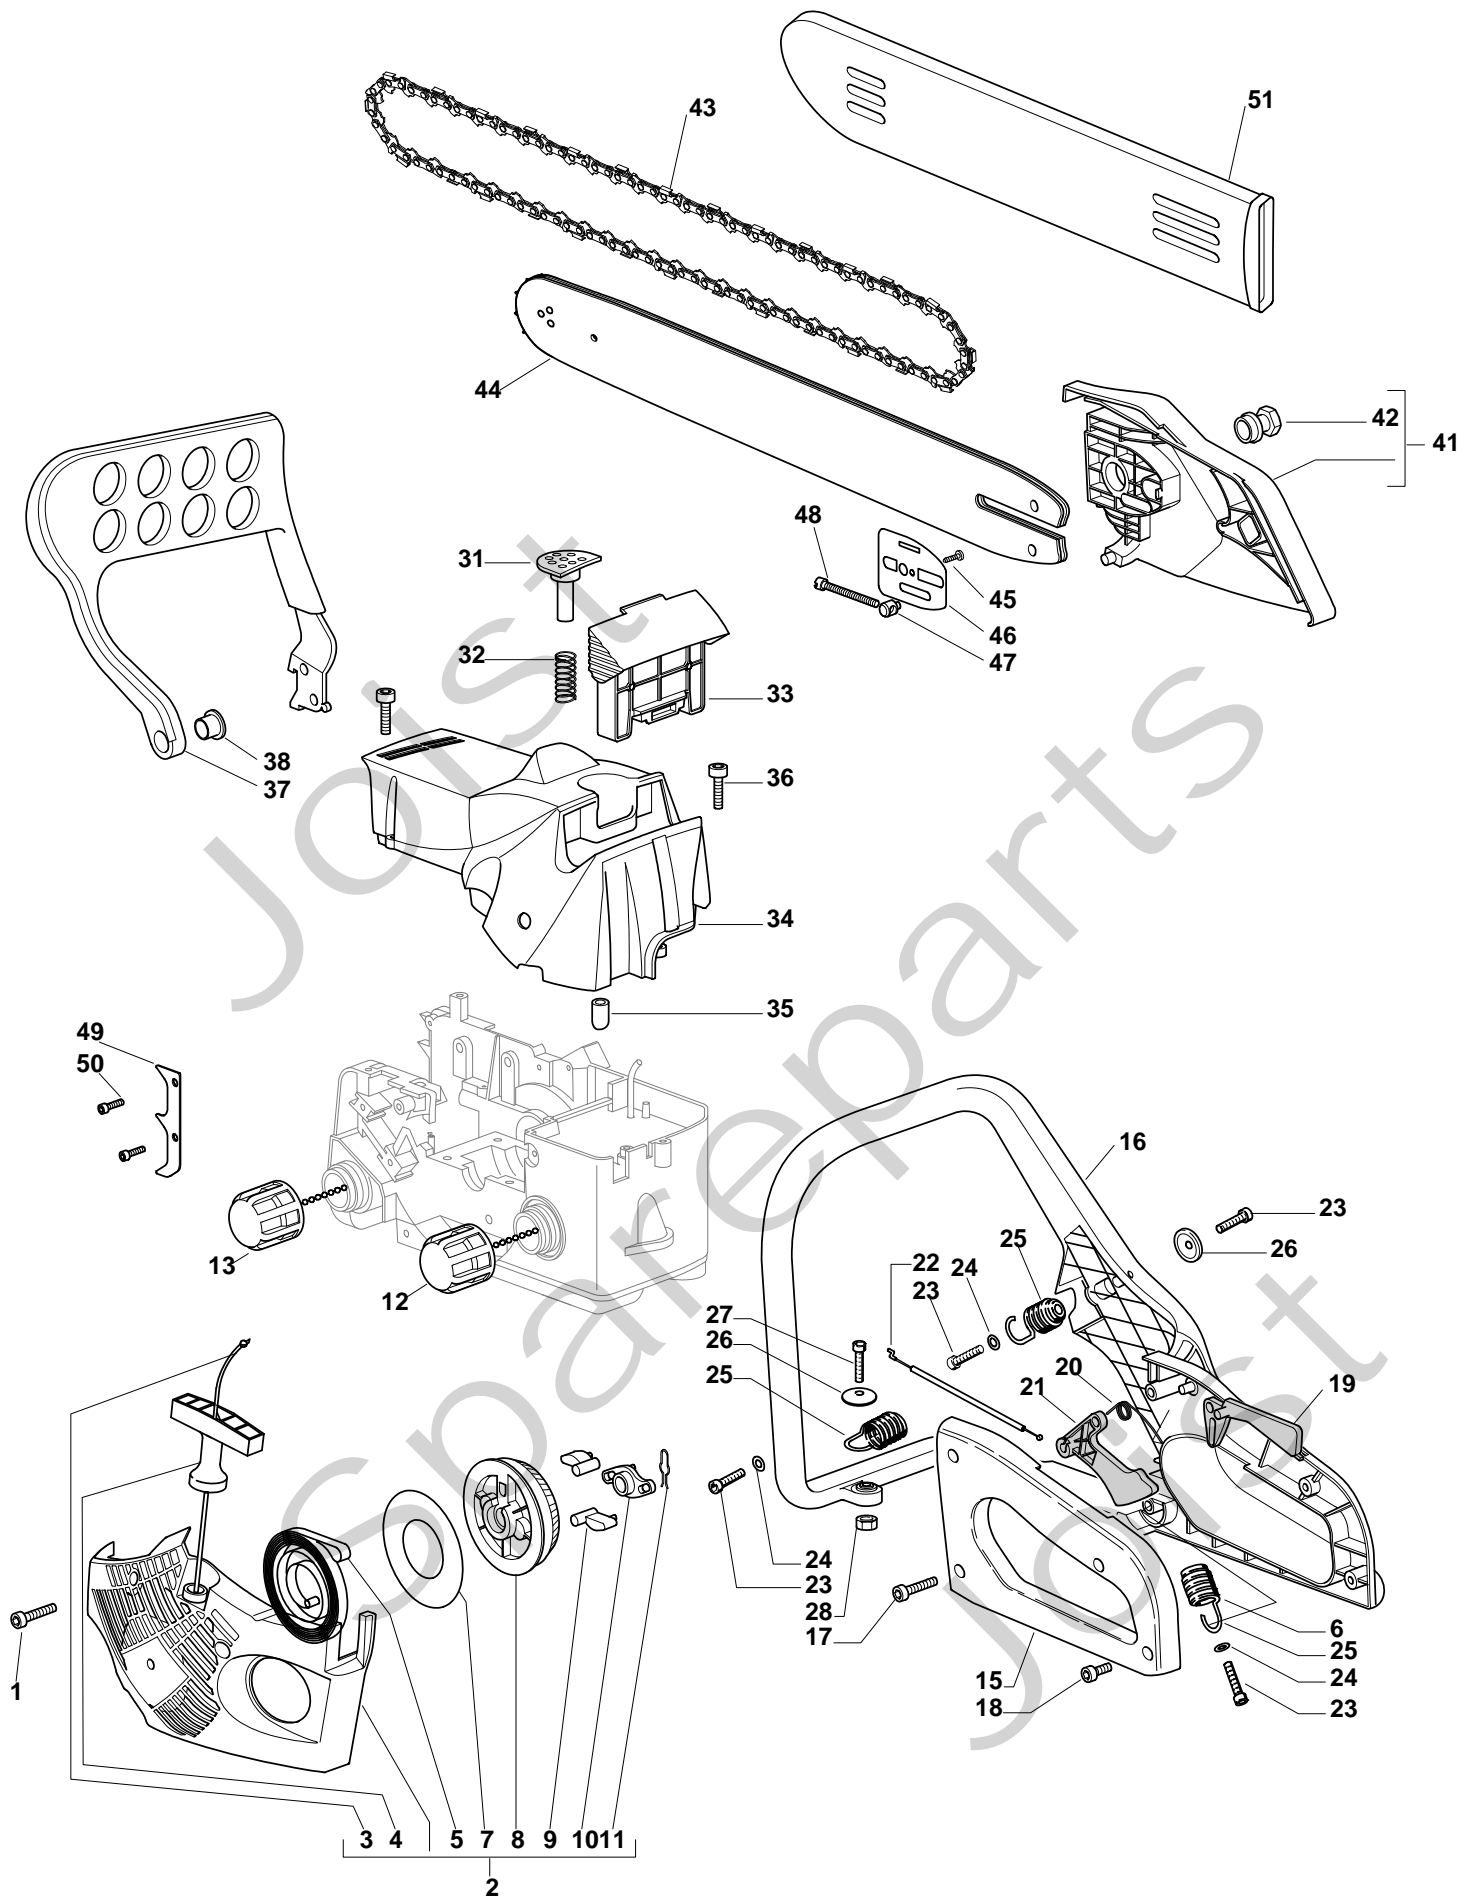

SP 382 - Model Year 2011

Pos. Fig.	Antal Quantity	Art No Part No	Benämning	Description	Anmärkning Notes
1	3	2123030	Skruv	Screw	
2	1	383058026/0	Start kpl-gul	Carter Assy Yellow	
3	1	3784030	Startsnöre	Starter Cord	
4	1	323300004/0	Star handtag	Starter Handle	
5	1	4611480	Fjäder	Spring	
7	1	3723640	Skiva	Disc	
8	1	3750130	Linhjul	Starter Pulley	
9	2	3750080	Startspärr	Starter Hook	
10	1	3750140	Fäste-startspärr	Starter Hook Guide	
11	1	3657480	Hållare	Retainer	
12	1	4252630	O jevol	Oil Cap Assy	
13	1	4252630	Oljevol	Oil Cap Assy	
15	1	4563760	Handtagslock	Handle Cover	
16	1	3L4563750/1	Lock	Handle	
17	2	2123030	Skruv	Screw	
18	3	2123100	Skruv	Screw	
19	1	3743597	Säkerhetsspärr	Safety Lever	
20	1	3654440/1	Fjäder	Spring	
21	1	3743587	Gasreglage	Throttle Lever	
22	1	4252480	Gaswire	Throttle Cable	
23	4	2123031	Skruv	Screw	
24	3	2312090	Bricka	Washer	
25	3	3654400	Fjäder	Spring	
26	2	3614800	Bricka	Washer	
27	1	2135040	Skruv	Screw	
28	1	2432040	Mutter	Nut	
31	1	3750440	Primer	Air Purge Pump	
32	1	3654430	Fjäder	Springs	
33	1	383220002/0	Luftfilter	Air Filter	
34	1	323087018/0	Cylinderkäpa	Cylinder Cover Yellow	
35	1	3750450	Lock	Air Purge Cap Button	
36	3	2123030	Skruv	Screw	
37	1	4563770	Handskydd	Hand Guard	
38	1	3614330	Bussning	Bush	
41	1	383059016/0	Kopplingshus	Clutch Housing Assy Yellow	
42	1	2670270	Mutter	Nut	
43	1	4113702	Kedja	Chain 14"	
43	1	4113711	Kedja	Chain 16"	
44	1	23900107/0	Svärd	"Guide Bar 16""	
44	1	23900110/0	Svärd	"Guide Bar 14""	
45	1	2123060	Skruv	Screw	
46	1	23311002/0	Platta	Plate	
47	1	3641970	Kedjespännarblock	Plug	
48	1	123878069/0	Skruv	Screw	
49	1	23026000/0	Spikjärn	Spike	
50	2	2123100	Skruv	Screw	
51	1	4181297	Kedjeskydd	Chain Cover	
51	1	4181307	Kedjeskydd	Chain Cover