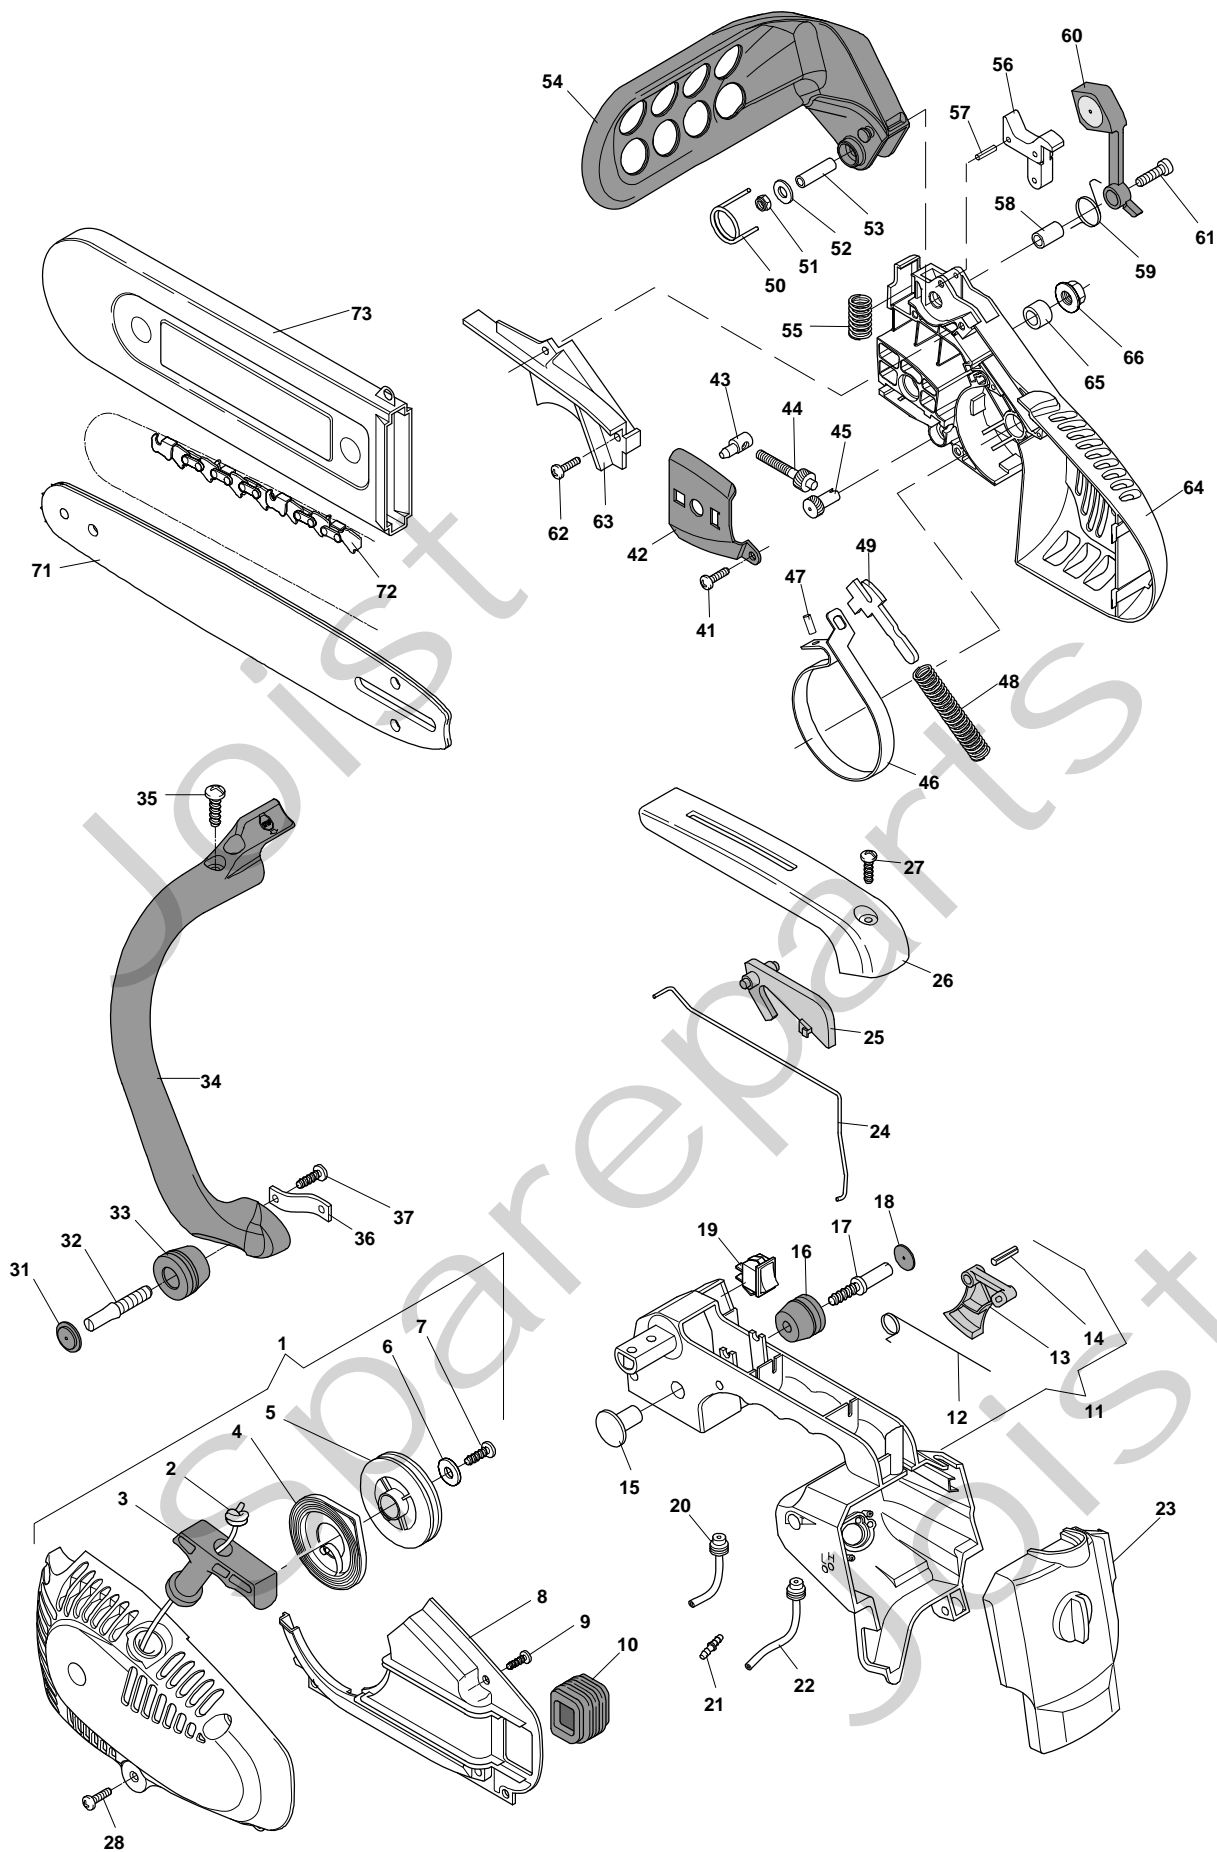

## SPR 280 - Model Year 2010

Pos. Fig.	Antal Quantity	Art No Part No	Benämning	Description	Anmärkning Notes
66	1	6995180	Kedjestopp	Chain Guard	
67	1	6995179	Skruv	Screw	
71	1	6995204	Packning	Gasket	
72	1	6995223	Bricka	Washer	
73	1	6995191	Oljefilter m.rör	Filter Intank Assy With Pipe	
74	1	32387			
75	1	6995222	Skruvhylsa	Female Screw	
76	1	6995205	Rör	Tube	
77	2	6995008	Skruv	Screw	
78	1	6995206	Pumplock	Cover Pump	
79	2	23878008/0	Skruv	Screw	
80	1	6995230	Nållager	Needle Bearing	
81	1	6995176	Kopplingshjul	"Drum Ass'Y, Clutch 3/8""	
81	1	6995178	Kopplingshjul	"Drum Ass'Y, Clutch 1/4""	
82	1	6995203	Bricka	Sprocket Washer	
83	1	6995177	Koppling	Clutch Ass.Y	
84	1	6995241	Plåt	Plate	
85	1	6995220	Ventil	Valve	
86	1	6995192	Packning	Gasket	
87	1	23275005/0	Dämpement	Shock Absorber	
88	1	23878007/0	Skruv	Screw	
89	1	23790006/0	Lock	Cap	
90	1	6995219	Klämma	Clamp	
91	1	23878009/0	Skruv	Screw	
92	1	6995231	Slangklämma	Fair Led	
93	1	6995184	Rör	Tube	
94	1	6995235	Rörförbindning	Tube Connection	
95	1	6995181	Skruv	Screw	
-	1	323878075/0	Skruvhylsa	Female Screw	
-	1	383594507/0	Oljepump	Oil Pump Assy	

## SPR 280 - Model Year 2010

Pos. Fig.	Antal Quantity	Art No Part No	Benämning	Description	Anmärkning Notes
65	1	3641380	Bussning	Bushing	
66	1	2670120	Mutter	Nut	
71	1	123900114/0	Svärd	Guide Bar 12"	
71	1	23900300/0	Svärd	Guide Bar 10"	
71	1	23900301/0	Svärd	Guide Bar 10"	
72	1	4113281	Kedja (45E)	Chain 12"	
72	1	4113709	Kedja (4E)	Chain 10"	
72	1	4113760	Kedja (6E)	Chain 10"	
73	1	23085000/0	Kedjeskydd	Chain Cover	