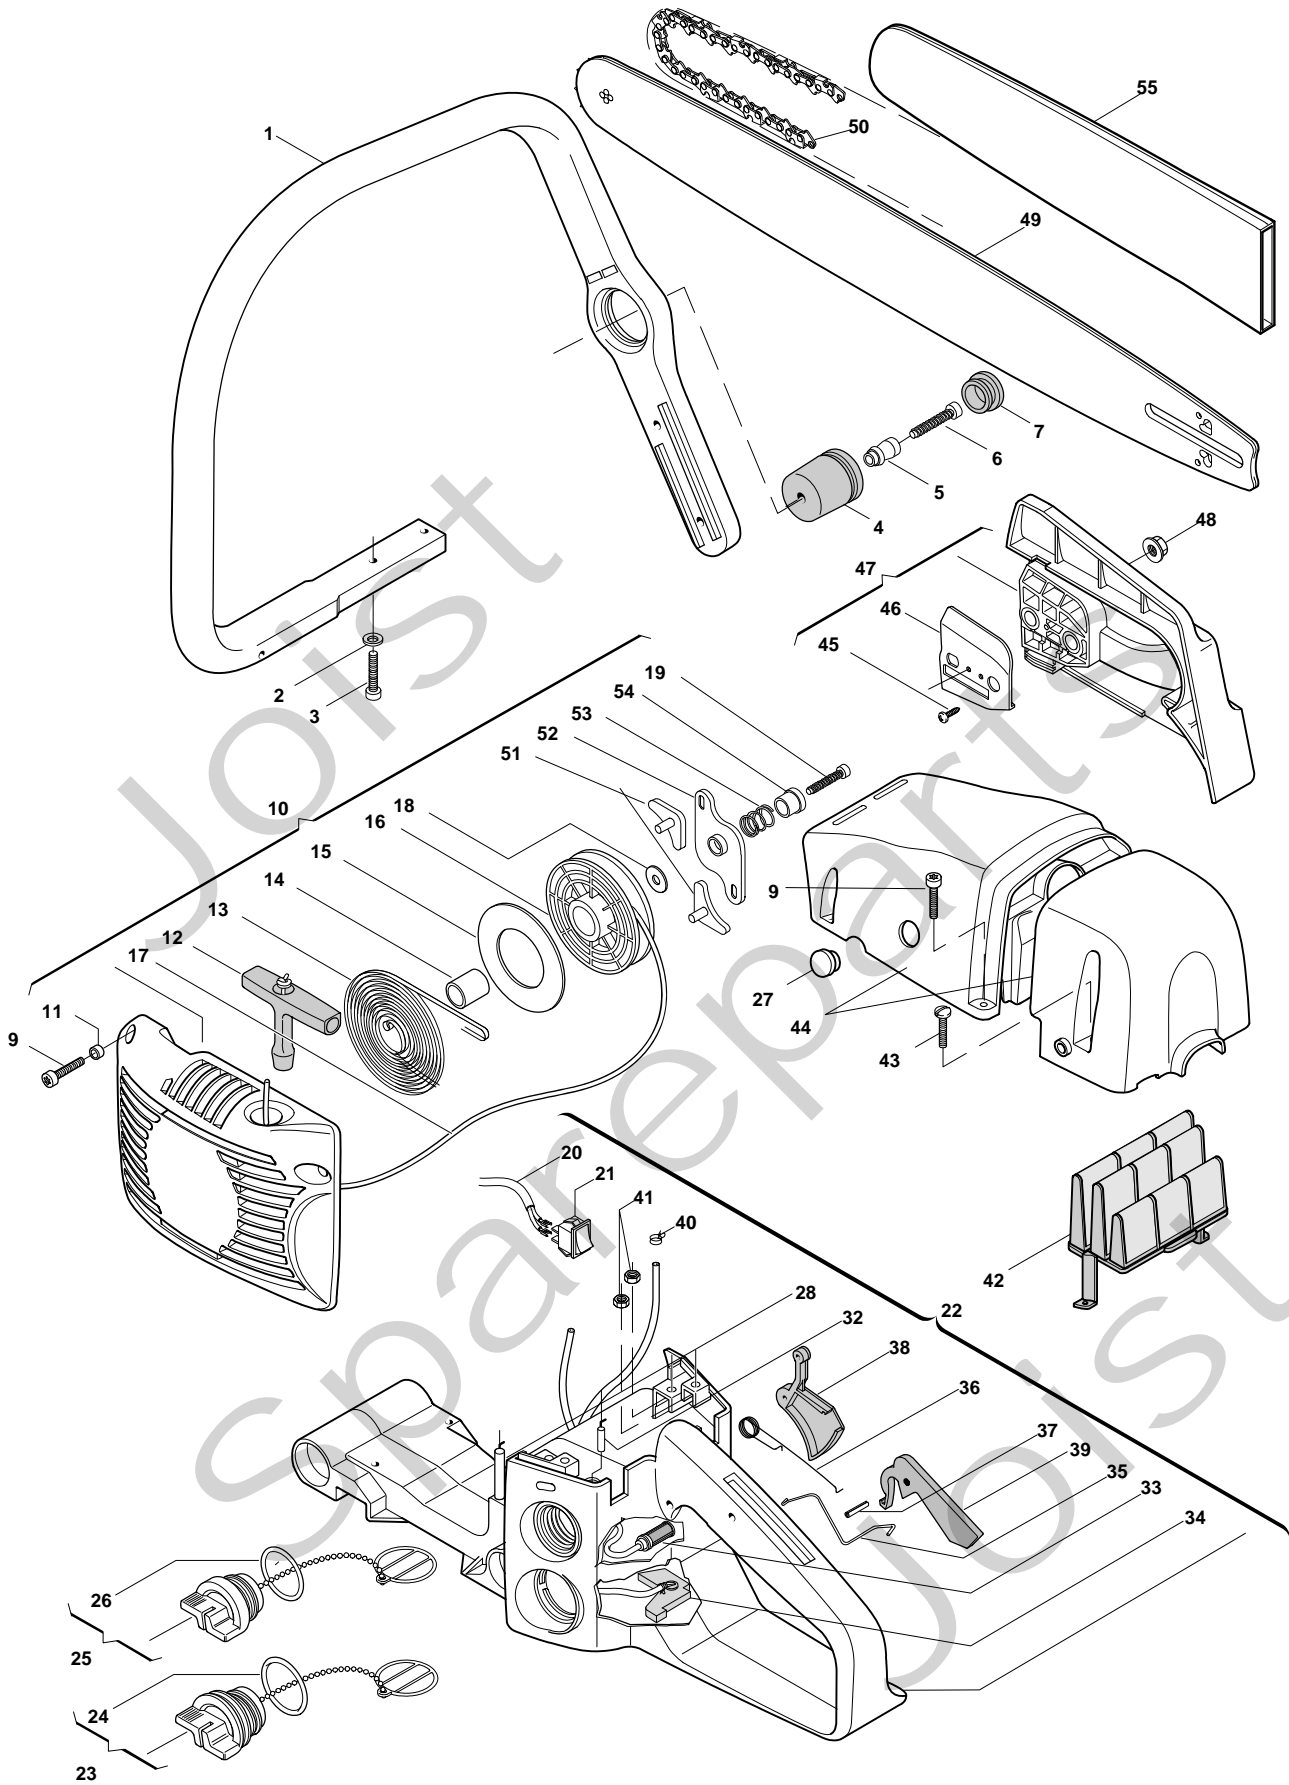

Genuine Spare Parts

SP 522

SP 522 - Model Year 2008

Pos. Fig.	Antal Quantity	Art No Part No	Benämning	Description	Anmärkning Notes
1	1	4562397	Handtag	Handle	
2	10	2312090	Bricka	Washer	
3	4	2123030	Skruv	Screw	
4	5	3744250	Vibrationsdämpare	Shock Absorber	
5	5	3642680	Bussning	Bushing	
6	7	2135030	Skruv	Screw	
7	5	3749837	Lock	Cap	
9	9	2135040	Skruv	Screw	
10	1	4252730	Start kpl-gul	Starter Assy Yellow	
11	4	2382250	Bussning	Bushing	
12	1	3749437	Starthandtag	Starter Handle	
13	1	4611480	Fjäder	Spring	
14	1	3623510	Bussning	Bushing	
15	1	3723640	Skiva	Disc	
16	1	4563040	Linhjul	Starter Pulley	
17	1	3784010	Startsnöre	Starter Cord	
18	1	3613420	Bricka	Washer	
19	1	2123030	Skruv	Screw	
20	1	8211060	Jordkabel	Ground Terminal Assy	
21	1	3210970	Brytare	Stop Switch	
22	1	83300004/0	Handtag kpl	Handle Assy	
23	1	4250950	Tanklock	Fuel Cap Assy (Incl. 24)	
24	1	3721300	O-ring	Or Ring	
25	1	4250960	Tanklock	Oil Cap Assy (Incl. 26)	
26	1	3721330	O-ring	Or Ring	
27	1	3750550	Lock-gul	Cap Yellow	
27	1	3750555	Lock	Cap Orange	
28	1	4253580	Ventilationsrör	Fuel Tube Assy	
32	1	4253690	Rör	Oil Tube Assy	
33	1	8782880	Oljefilter	Oil Filter Assy	
34	1	8782870	Bränslefilter	Intake Filter Assy	
35	1	3655290	Gasreglagelänk	Throttle Rod	
36	1	3654180	Fjäder	Spring	
37	2	3314140	Sprint	Pin	
38	1	3743387	Gasreglage	Throttle Lever	
39	1	3743397	Säkerhetsspärr	Safety Lever	
40	1	3320170	Slangklämma	Clamp	
41	4	2412030	Mutter	Nut	
42	1	3781590	Luftfilter	Air Filter	
43	2	2653190	Skruv	Screw	
44	1	8563500/1	Luftfilterkåpa-gul	Filter Cover Yellow	
45	1	2123060	Skruv	Screw	
46	1	3613890	Svärdplåt	Plate	
47	1	4252830	Kopplingshus-gul	Clutch Housing Yellow	
48	2	2670120	Mutter	Nut	
49	1	4112450	Svärd	Guide Bar 16"	16" 325" .058" (1.5 mm)
49	1	4112490	Svärd	Guide Bar 18"	18" 325" .058" (1.5 mm)
49	1	4112640	Svärd	Guide Bar 20"	20" 325" .058" (1.5 mm)
49	1	4112660	Svärd	Guide Bar 13"	13" 325" .058" (1.5 mm)
50	1	4113720	Kedja	Chain 13"	13" 325" .058" (1.5 mm) - 56E
50	1	4113721	Kedja	Chain 16"	16" 325" .058" (1.3 mm) - 66E
50	1	4113722	Kedja	Chain 18"	18" 325" .058" (1.3 mm) - 72E
50	1	4113723	Kedja	Chain 20"	20" 325" .058" (1.5 mm) - 78E
51	2	3750080	Startspärr	Starter Hook	
52	1	3750090	Hållare-startspärr	Guide	
53	1	3654390	Fjäder	Spring	
54	1	3642980	Bussning	Bushing	
55	1	4181307	Kedjeskydd	Chain Cover	