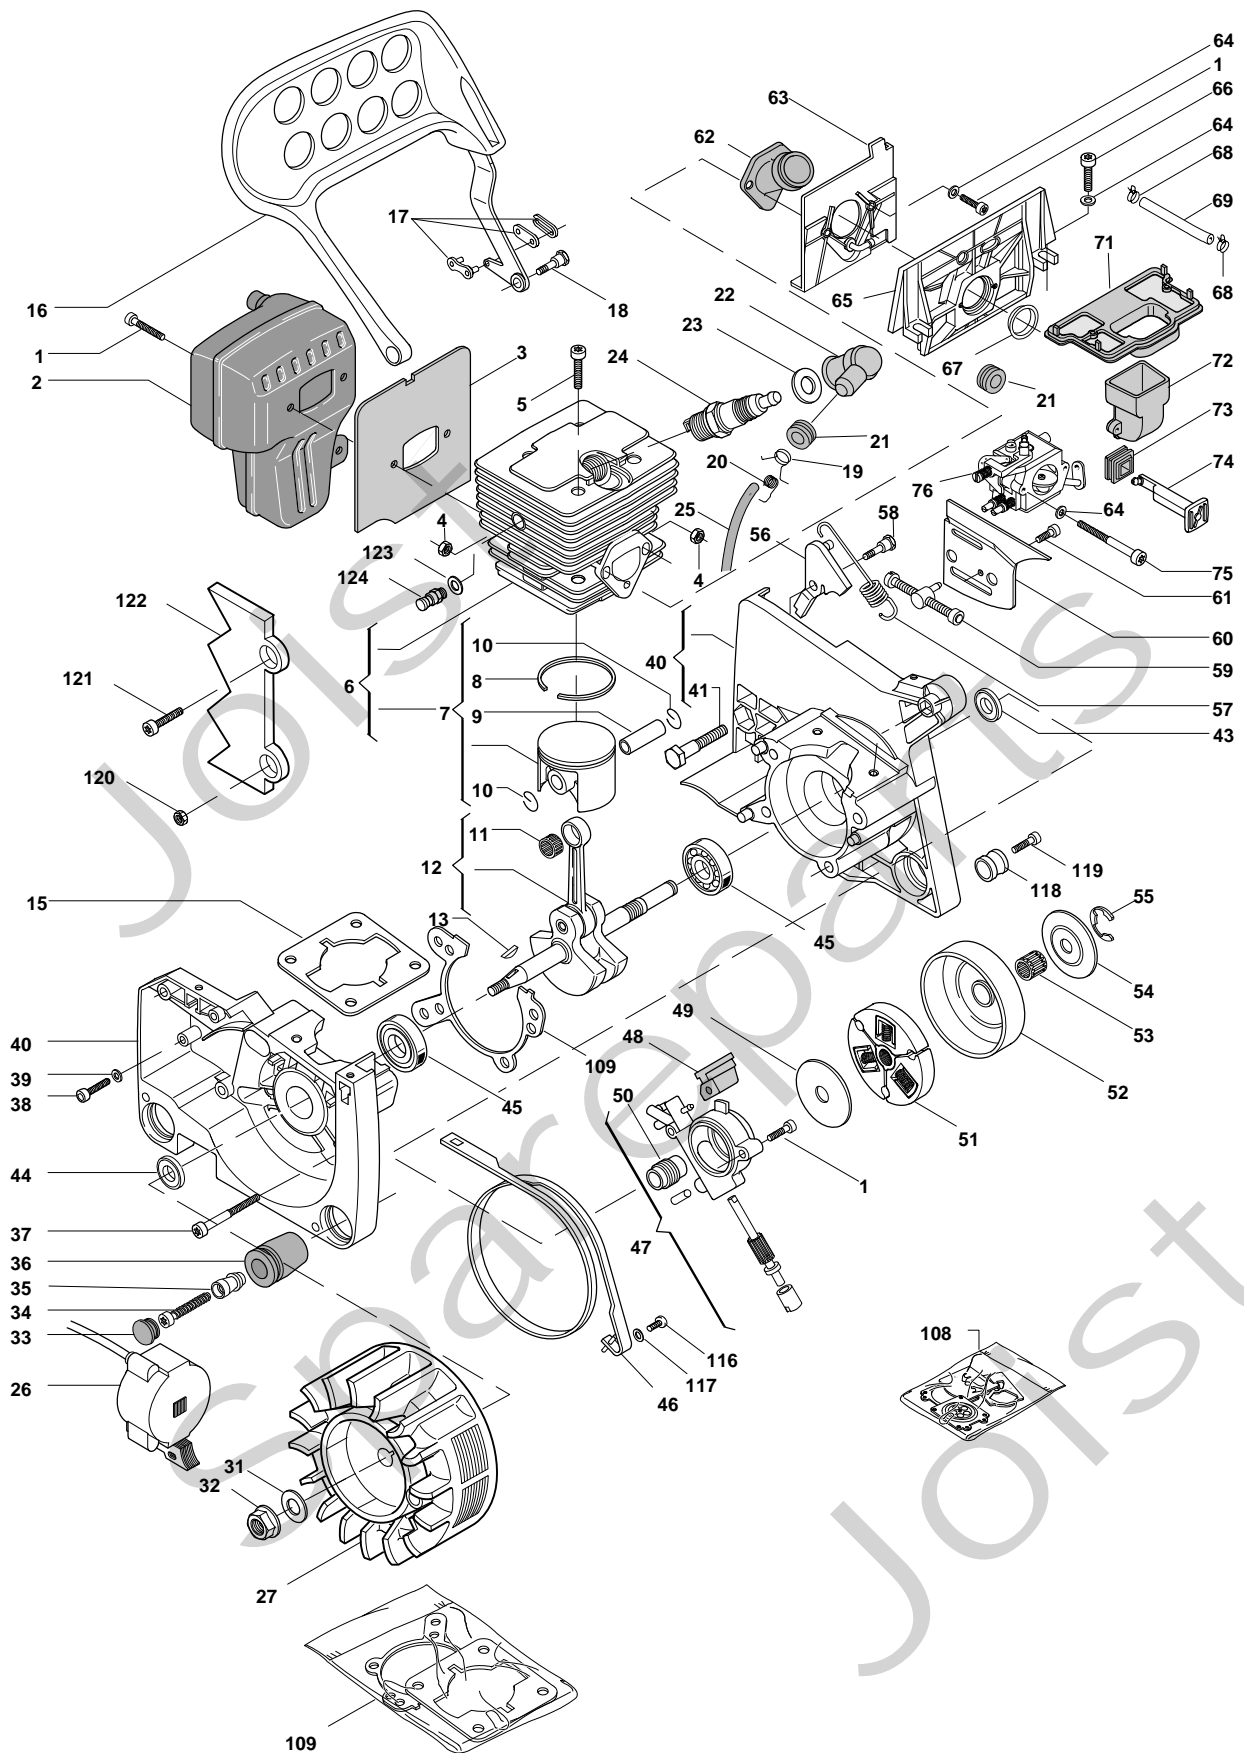

Genuine Spare Parts

SP 522

SP 522 - Model Year 2008

Pos. Fig.	Antal Quantity	Art No Part No	Benämning	Description	Anmärkning Notes
1	1	4562397	Handtag	Handle	
2	10	2312090	Bricka	Washer	
3	4	2123030	Skruv	Screw	
4	5	3744250	Vibrationsdämpare	Shock Absorber	
5	5	3642680	Bussning	Bushing	
6	7	2135030	Skruv	Screw	
7	5	3749837	Lock	Cap	
9	9	2135040	Skruv	Screw	
10	1	4252730	Start kpl-gul	Starter Assy Yellow	
11	4	2382250	Bussning	Bushing	
12	1	3749437	Starthandtag	Starter Handle	
13	1	4611480	Fjäder	Spring	
14	1	3623510	Bussning	Bushing	
15	1	3723640	Skiva	Disc	
16	1	4563040	Linhjul	Starter Pulley	
17	1	3784010	Startsnöre	Starter Cord	
18	1	3613420	Bricka	Washer	
19	1	2123030	Skruv	Screw	
20	1	8211060	Jordkabel	Ground Terminal Assy	
21	1	3210970	Brytare	Stop Switch	
22	1	83300004/0	Handtag kpl	Handle Assy	
23	1	4250950	Tanklock	Fuel Cap Assy (Incl. 24)	
24	1	3721300	O-ring	Or Ring	
25	1	4250960	Tanklock	Oil Cap Assy (Incl. 26)	
26	1	3721330	O-ring	Or Ring	
27	1	3750550	Lock-gul	Cap Yellow	
27	1	3750555	Lock	Cap Orange	
28	1	4253580	Ventilationsrör	Fuel Tube Assy	
32	1	4253690	Rör	Oil Tube Assy	
33	1	8782880	Oljefilter	Oil Filter Assy	
34	1	8782870	Bränslefilter	Intake Filter Assy	
35	1	3655290	Gasreglagelänk	Throttle Rod	
36	1	3654180	Fjäder	Spring	
37	2	3314140	Sprint	Pin	
38	1	3743387	Gasreglage	Throttle Lever	
39	1	3743397	Säkerhetsspärr	Safety Lever	
40	1	3320170	Slangklämma	Clamp	
41	4	2412030	Mutter	Nut	
42	1	3781590	Luftfilter	Air Filter	
43	2	2653190	Skruv	Screw	
44	1	8563500/1	Luftfilterkåpa-gul	Filter Cover Yellow	
45	1	2123060	Skruv	Screw	
46	1	3613890	Svärdplåt	Plate	
47	1	4252830	Kopplingshus-gul	Clutch Housing Yellow	
48	2	2670120	Mutter	Nut	
49	1	4112450	Svärd	Guide Bar 16"	16" 325" .058" (1.5 mm)
49	1	4112490	Svärd	Guide Bar 18"	18" 325" .058" (1.5 mm)
49	1	4112640	Svärd	Guide Bar 20"	20" 325" .058" (1.5 mm)
49	1	4112660	Svärd	Guide Bar 13"	13" 325" .058" (1.5 mm)
50	1	4113720	Kedja	Chain 13"	13" 325" .058" (1.5 mm) - 56E
50	1	4113721	Kedja	Chain 16"	16" 325" .058" (1.3 mm) - 66E
50	1	4113722	Kedja	Chain 18"	18" 325" .058" (1.3 mm) - 72E
50	1	4113723	Kedja	Chain 20"	20" 325" .058" (1.5 mm) - 78E
51	2	3750080	Startspärr	Starter Hook	
52	1	3750090	Hållare-startspärr	Guide	
53	1	3654390	Fjäder	Spring	
54	1	3642980	Bussning	Bushing	
55	1	4181307	Kedjeskydd	Chain Cover	