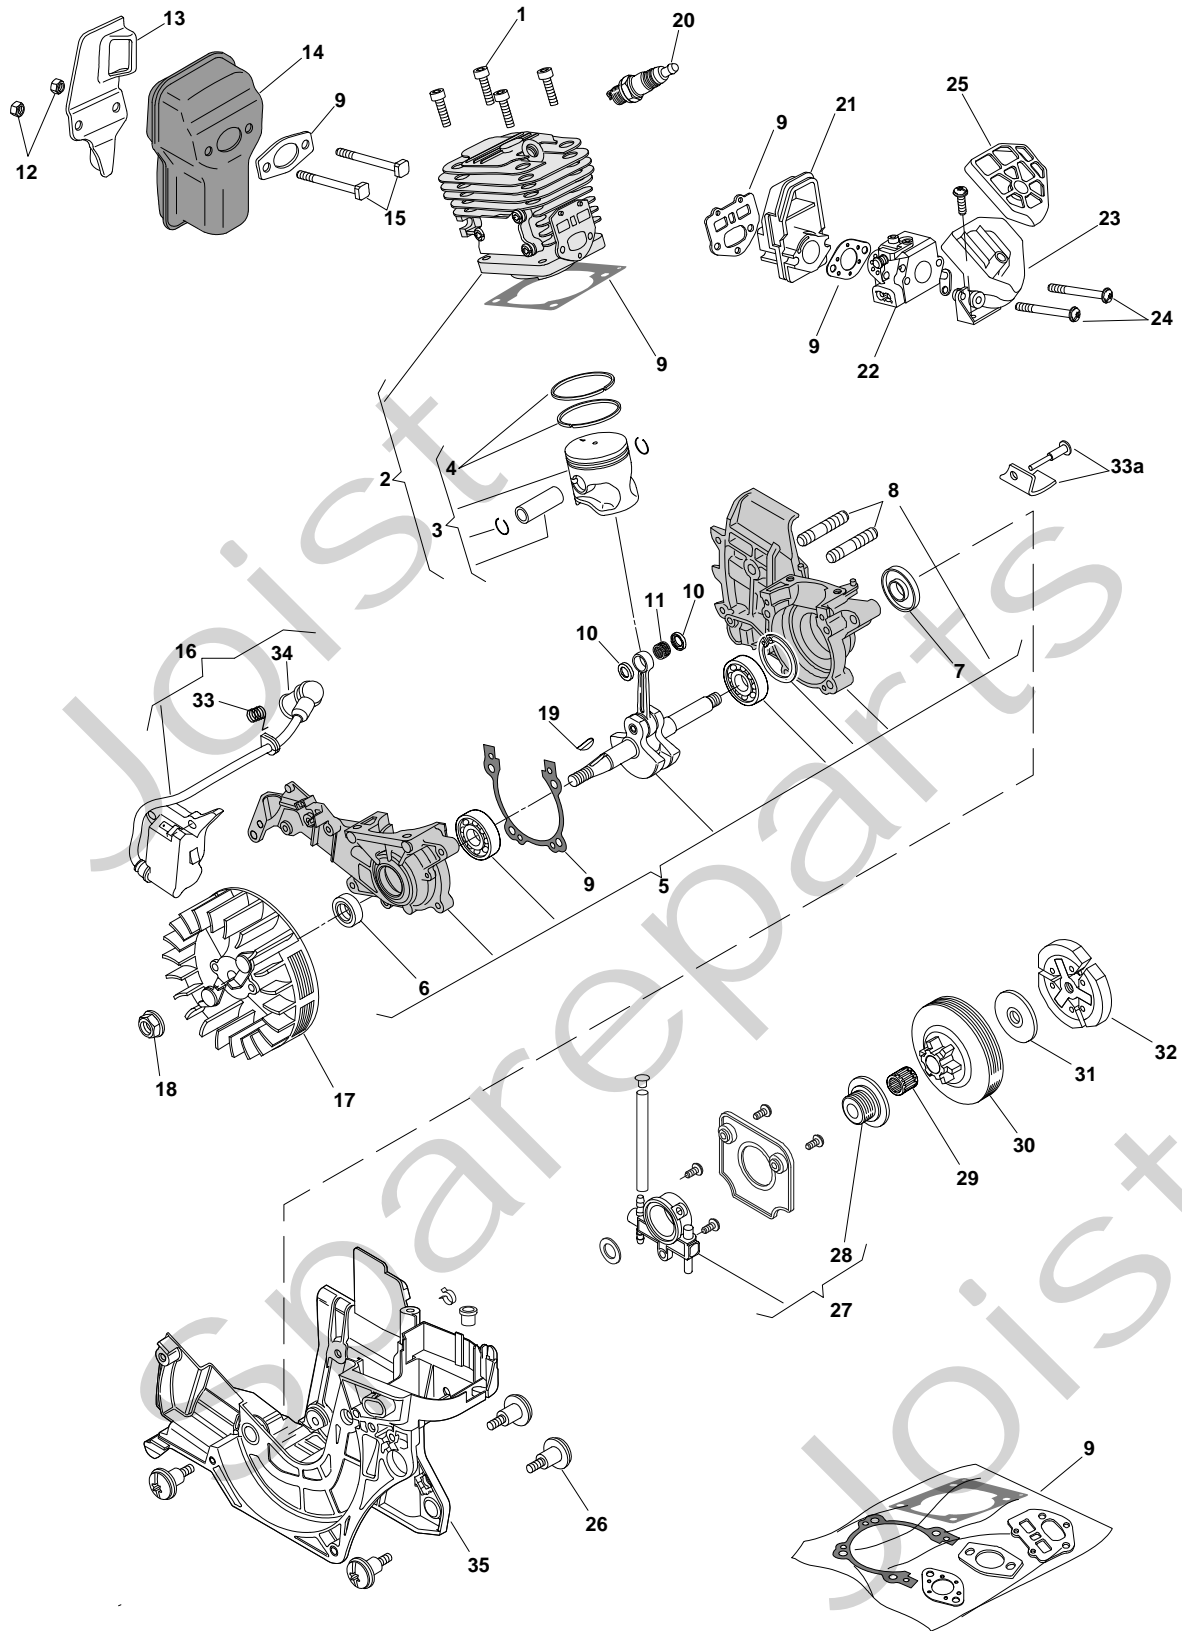

Genuine Spare Parts

SP 400

SP 400 - Model Year 2009

Pos. Fig.	Antal Quantity	Art No Part No	Benämning	Description	Anmärkning Notes
1	4	183878032/0	Skruv	Screw	
2	1	183070006/0	Cylinderklåpa	Cylinder Pistor Assy	
3	1	183590006/0	Kolv kpl	Piston Assy	
4	1	183303515/0	Kolring	Piston Ring	
5	1	183275300/0	Shortblock	Short Block Engine	
6	1	119035154/0	Tätningring	Seal Ring	
7	1	119035155/0	Tätningring	Seal Ring	
8	2	123878031/0	Skruv	Screw	
9	1	183303508/0	Packning	Cylinder Gasket Assy	
10	2	123652504/0	Bricka	Washer	
11	1	123235002/0	Nållager	Needle Bearing	
12	2	2432040	Mutter	Nut	
13	1	123140056/0	Deflektor	Deflector	
14	1	183740001/0	Ljuddämpare	Muffler Assy	
15	1	123878028/0	Skruv	Screw	
16	1	123044003/0	Elektronikspole	Electronic Coil	
17	1	183880003/0	Svånghjul	Flywheel Assy	
18	1	112154200/0	Mutter	Nut	
19	1	123072000/0	Kil	Flywheel Key	
20	1	23051000/0	Tändstift	Spark Plug	
21	1	123073504/0	Insugningsrör	Intake Manifold	
22	1	123054017/0	Förgasare	Carburettor	
23	1	123073505/0	Insugningsrör	Intake Manifold Assy	
24	2	123878019/0	Skruv	Screw	
25	1	123220004/0	Luftfilter	Air Filter	
26	4	123878033/0	Skruv	Screw	
27	1	183594504/0	Oljepump	Oil Pump	
28	1	123878030/0	Snäckdrev	Worm	
29	1	123235001/0	Nållager	Needle Bearing	
30	1	123050004/0	Kopplingshjul	Clutch Drum	
30	1	123050006/0	Kopplingshjul	Clutch Drum	
31	1	123657008/0	Bricka	Washer	
32	1	183215002/0	Koppling	Clutch Ass.Y	
33a	1	183303510/0	Kedjeskydd	Chain Guard	
33	1	3657050	Tändstiftsfjäder	Spark Plug Spring	
34	1	3748880	Tändstiftshatt	Spark Plug Cover	
35	1	123057004/0	Vevhus	Crankcase	