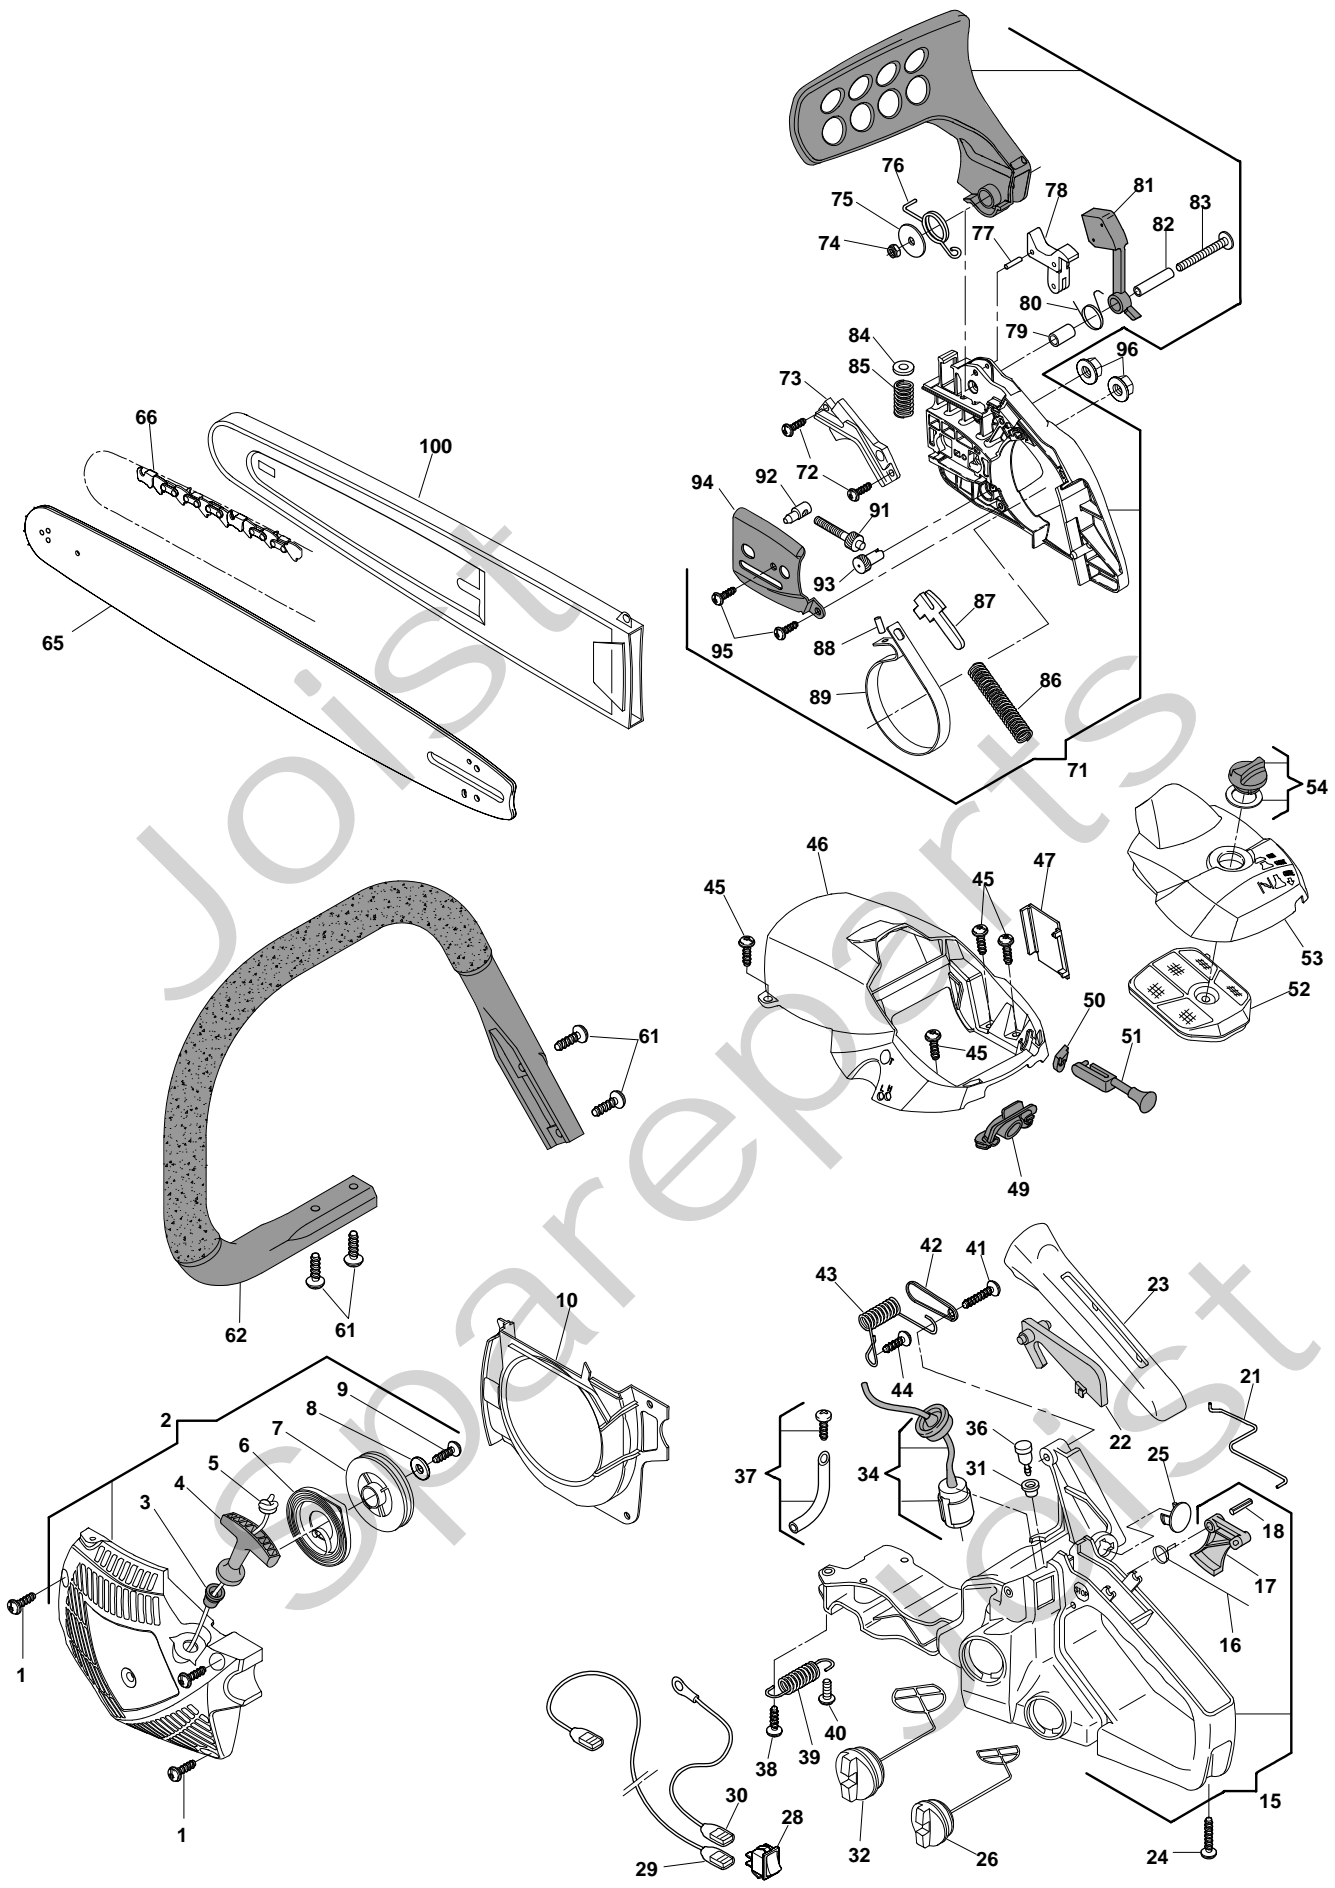

Genuine Spare Parts

SP 420

SP 420 - Model Year 2008

Pos. Fig.	Antal Quantity	Art No Part No	Benämning	Description	Anmärkning Notes
1	1	6995173	Mutter	Nut	
2	1	6995289	Kil	Flywheel Assy	
3	1	6995281	Vevhus	Crankcase Ass.Y	
4	1	6995278	Tätningring	Seal Ring	
5	2	6995277	Kullager	Bearing	
6	1	6995283	Packning	Gasket Set	KIT POS. 100
7	1	6995255	Låsring	Elastic Ring	.
8	1	6995257	Tätningring	Seal Ring	.
9	2	6995028	Styrpinne	Pin	.
10	4	6995276	Skruv	Screw	.
11	1	6995314	Vevaxel	Crankshaft	.
12	2	6995265	Bricka	Washer	.
13	1	6995304	Lager	Bearing	.
14	2	6995256	Låsring	Washer, Piston Pin	.
15	1	6995313	Kolvbult	Piston Pin	.
16	1	6995287	Kolv	Piston	.
17	2	6995258	Kolvring	Piston Ring	.
18	1	6995283	Packning	Gasket Set	KIT POS. 100
19	1	6995284	Cylinder	Cylinder Assy	.
20	6	6995259	Skruv	Screw	.
21	1	6995320	Lock	Cover	.
22	2	6995322	Packning	Gasket	.
23	1	6995321	Lock	Cover	.
24	1	3210024	Tändstift	Spark Plug	.
25	4	6995319	Skruv	Screw	.
26	2	6995261	Skruv	Screw	.
27	1	6995290	Elektronikspole	Electronic Coil	.
30	2	6995293	Skruv	Screw	.
31	1	6995283	Packning	Gasket Set	KIT POS. 100
32	1	6995292	Ljuddämpare	Muffler Assy	.
33	1	6995294	Deflektor	Deflector	.
34	1	6995062	Skruv	Screw	.
35	2	6995064	Mutter	Nut	.
41	1	6995283	Packning	Gasket Set	KIT POS. 100
43	1	6995285	Insugningsrör	Intake Manifold	.
44	1	6995283	Packning	Gasket Set	KIT POS. 100
45	1	6995291	Förgasare	Carburettor	.
46	1	23878013/0	Skruv	Screw	.
47	1	6995267	Luftintag	Air Manifold	.
48	2	6995271	Skruv	Screw	.
49	1	6995323	Packning	Gasket	.
50	1	6995282	Koppling kpl	Clutch Ass.Y	.
51	1	6995272	Fjäder	Spring	.
52	1	6995266	Bricka	Sprocket Washer	.
53	1	6995269	Kopplingshjul	Drum Ass'Y, Clutch	.
54	1	6995230	Nållager	Needle Bearing	.
55	1	6995311	Oljepump	Oil Pump Assy	.
56	1	6995270	Skruvhylsa	Female Screw	.
57	4	6995261	Skruv	Screw	.
58	1	6995305	Pumplock	Cover Pump	.
60	1	6995295	Rör	Tube	.
61	1	6995280	Pickup Oil	Pickup Oil	.
62	1	6995296	Oljefilter	Oil Filter Ass.Y	.
63	1	6995223	Bricka	Washer	.
71	4	6995062	Skruv	Screw	.
72	1	6995002	Skruv	Screw	.
73	1	6995297	Vevhus	Crankcase Ass.Y	.
74	1	6995068	Lock	Cap	.
75	2	6995253	Skruv	Screw	.
76	1	6995038	Dämpement	Shock Absorber	.
77	1	6995303	Vibrationsdämpare	Shock Absorber	.
78	1	6995274	Lock	Cap	.
81	1	6995279	Kedjestopp	Chain Guard	.
82	1	6995262	Skruv	Screw	.
83	1	6995259	Skruv	Screw	.
84	1	6995263	Plåt	Plate	.
100	1	6995283	Packning	Gasket Set	.
101	1	6995315	Membran-packn.sats	Diaph.-Gasket Set	.
102	1	6995288	Kit Repair	Kit Repair	.