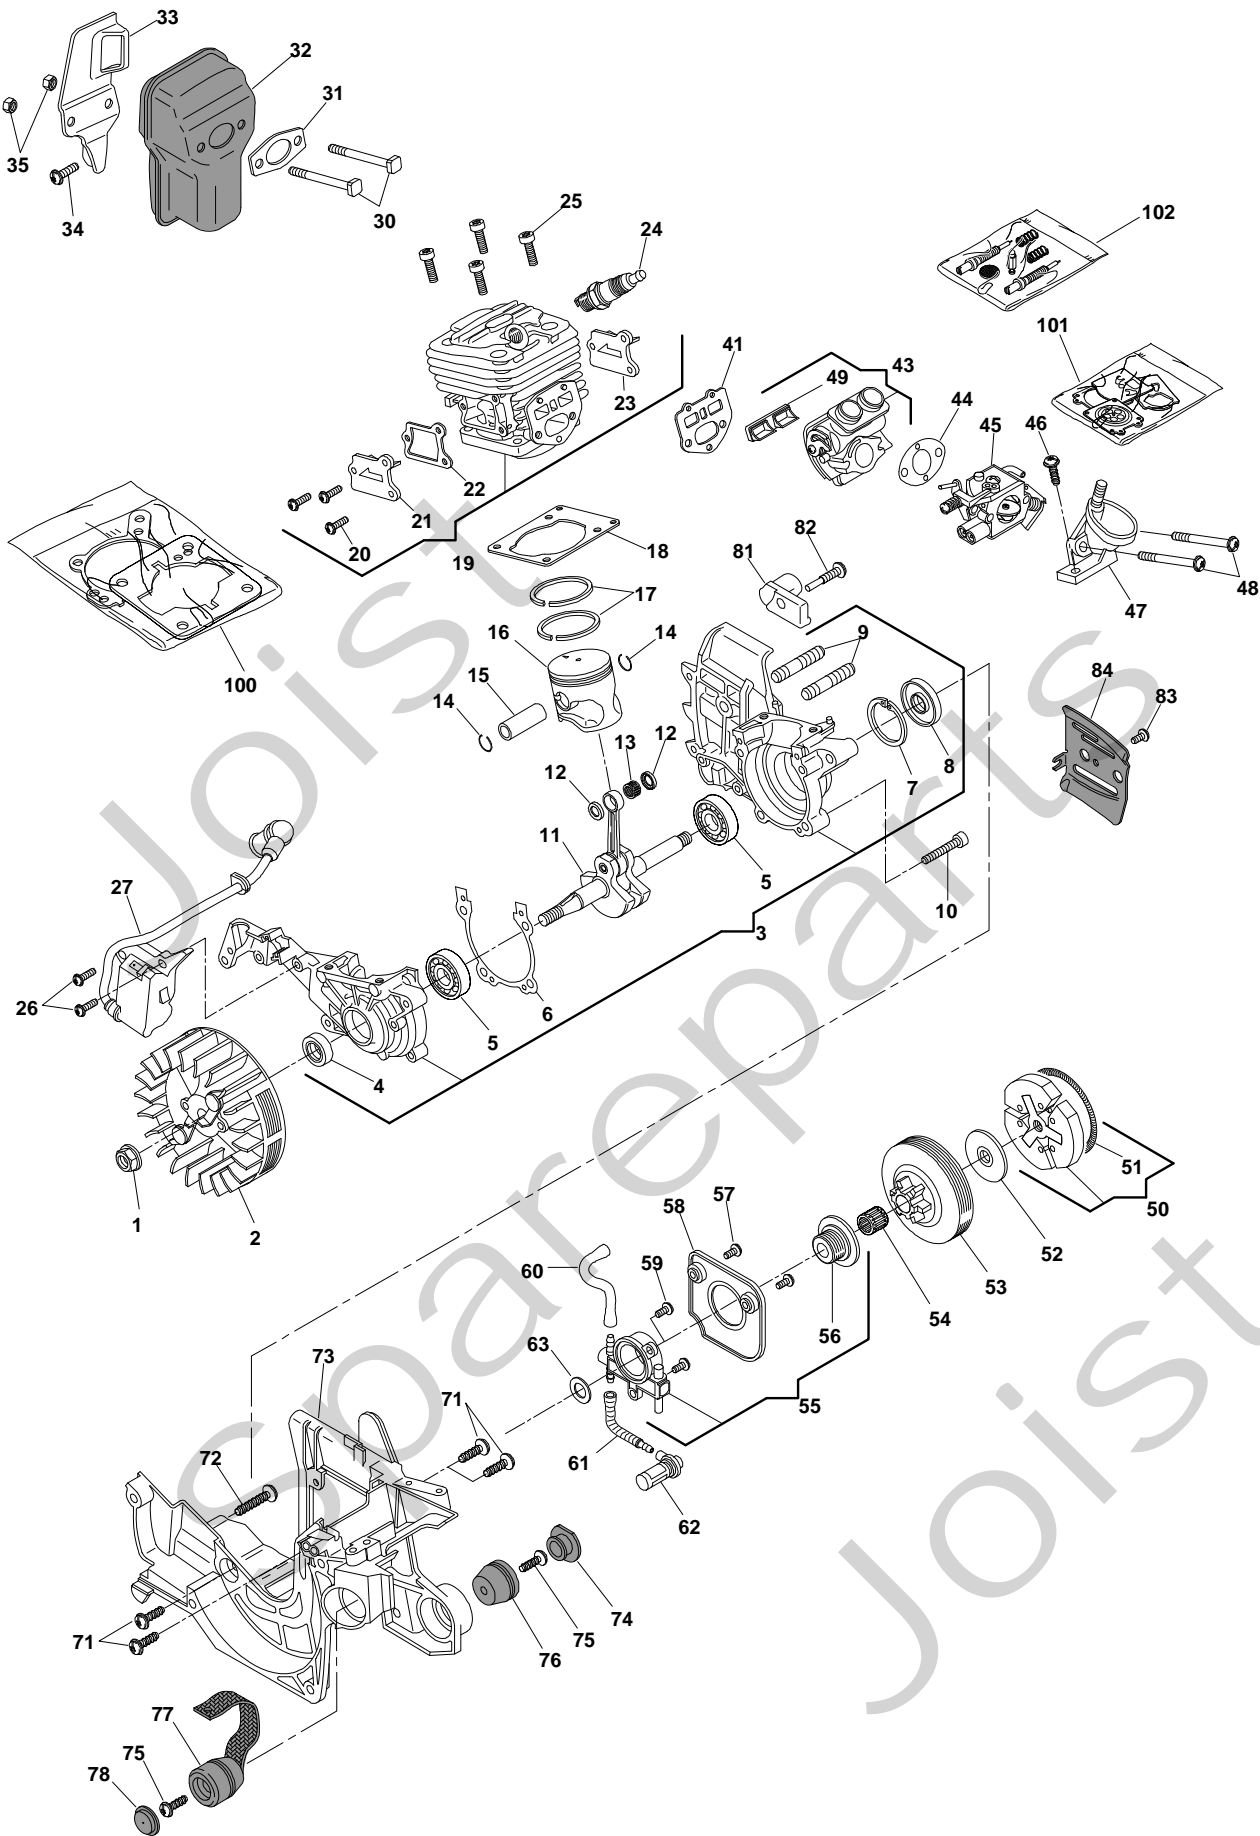

Genuine Spare Parts

SP 420

SP 420 - Model Year 2008

Pos. Fig.	Antal Quantity	Art No Part No	Benämning	Description	Anmärkning Notes
1	1	6995173	Mutter	Nut	
2	1	6995289	Kil	Flywheel Assy	
3	1	6995281	Vevhus	Crankcase Ass.Y	
4	1	6995278	Tätningring	Seal Ring	
5	2	6995277	Kullager	Bearing	
6	1	6995283	Packning	Gasket Set	KIT POS. 100
7	1	6995255	Låsring	Elastic Ring	.
8	1	6995257	Tätningring	Seal Ring	.
9	2	6995028	Styrpinne	Pin	.
10	4	6995276	Skruv	Screw	.
11	1	6995314	Vevaxel	Crankshaft	.
12	2	6995265	Bricka	Washer	.
13	1	6995304	Lager	Bearing	.
14	2	6995256	Låsring	Washer, Piston Pin	.
15	1	6995313	Kolvbult	Piston Pin	.
16	1	6995287	Kolv	Piston	.
17	2	6995258	Kolvring	Piston Ring	.
18	1	6995283	Packning	Gasket Set	KIT POS. 100
19	1	6995284	Cylinder	Cylinder Assy	.
20	6	6995259	Skruv	Screw	.
21	1	6995320	Lock	Cover	.
22	2	6995322	Packning	Gasket	.
23	1	6995321	Lock	Cover	.
24	1	3210024	Tändstift	Spark Plug	.
25	4	6995319	Skruv	Screw	.
26	2	6995261	Skruv	Screw	.
27	1	6995290	Elektronikspole	Electronic Coil	.
30	2	6995293	Skruv	Screw	.
31	1	6995283	Packning	Gasket Set	KIT POS. 100
32	1	6995292	Ljuddämpare	Muffler Assy	.
33	1	6995294	Deflektor	Deflector	.
34	1	6995062	Skruv	Screw	.
35	2	6995064	Mutter	Nut	.
41	1	6995283	Packning	Gasket Set	KIT POS. 100
43	1	6995285	Insugningsrör	Intake Manifold	.
44	1	6995283	Packning	Gasket Set	KIT POS. 100
45	1	6995291	Förgasare	Carburettor	.
46	1	23878013/0	Skruv	Screw	.
47	1	6995267	Luftintag	Air Manifold	.
48	2	6995271	Skruv	Screw	.
49	1	6995323	Packning	Gasket	.
50	1	6995282	Koppling kpl	Clutch Ass.Y	.
51	1	6995272	Fjäder	Spring	.
52	1	6995266	Bricka	Sprocket Washer	.
53	1	6995269	Kopplingshjul	Drum Ass'Y, Clutch	.
54	1	6995230	Nållager	Needle Bearing	.
55	1	6995311	Oljepump	Oil Pump Assy	.
56	1	6995270	Skruvhylsa	Female Screw	.
57	4	6995261	Skruv	Screw	.
58	1	6995305	Pumplock	Cover Pump	.
60	1	6995295	Rör	Tube	.
61	1	6995280	Pickup Oil	Pickup Oil	.
62	1	6995296	Oljefilter	Oil Filter Ass.Y	.
63	1	6995223	Bricka	Washer	.
71	4	6995062	Skruv	Screw	.
72	1	6995002	Skruv	Screw	.
73	1	6995297	Vevhus	Crankcase Ass.Y	.
74	1	6995068	Lock	Cap	.
75	2	6995253	Skruv	Screw	.
76	1	6995038	Dämpement	Shock Absorber	.
77	1	6995303	Vibrationsdämpare	Shock Absorber	.
78	1	6995274	Lock	Cap	.
81	1	6995279	Kedjestopp	Chain Guard	.
82	1	6995262	Skruv	Screw	.
83	1	6995259	Skruv	Screw	.
84	1	6995263	Plåt	Plate	.
100	1	6995283	Packning	Gasket Set	.
101	1	6995315	Membran-packn.sats	Diaph.-Gasket Set	.
102	1	6995288	Kit Repair	Kit Repair	.