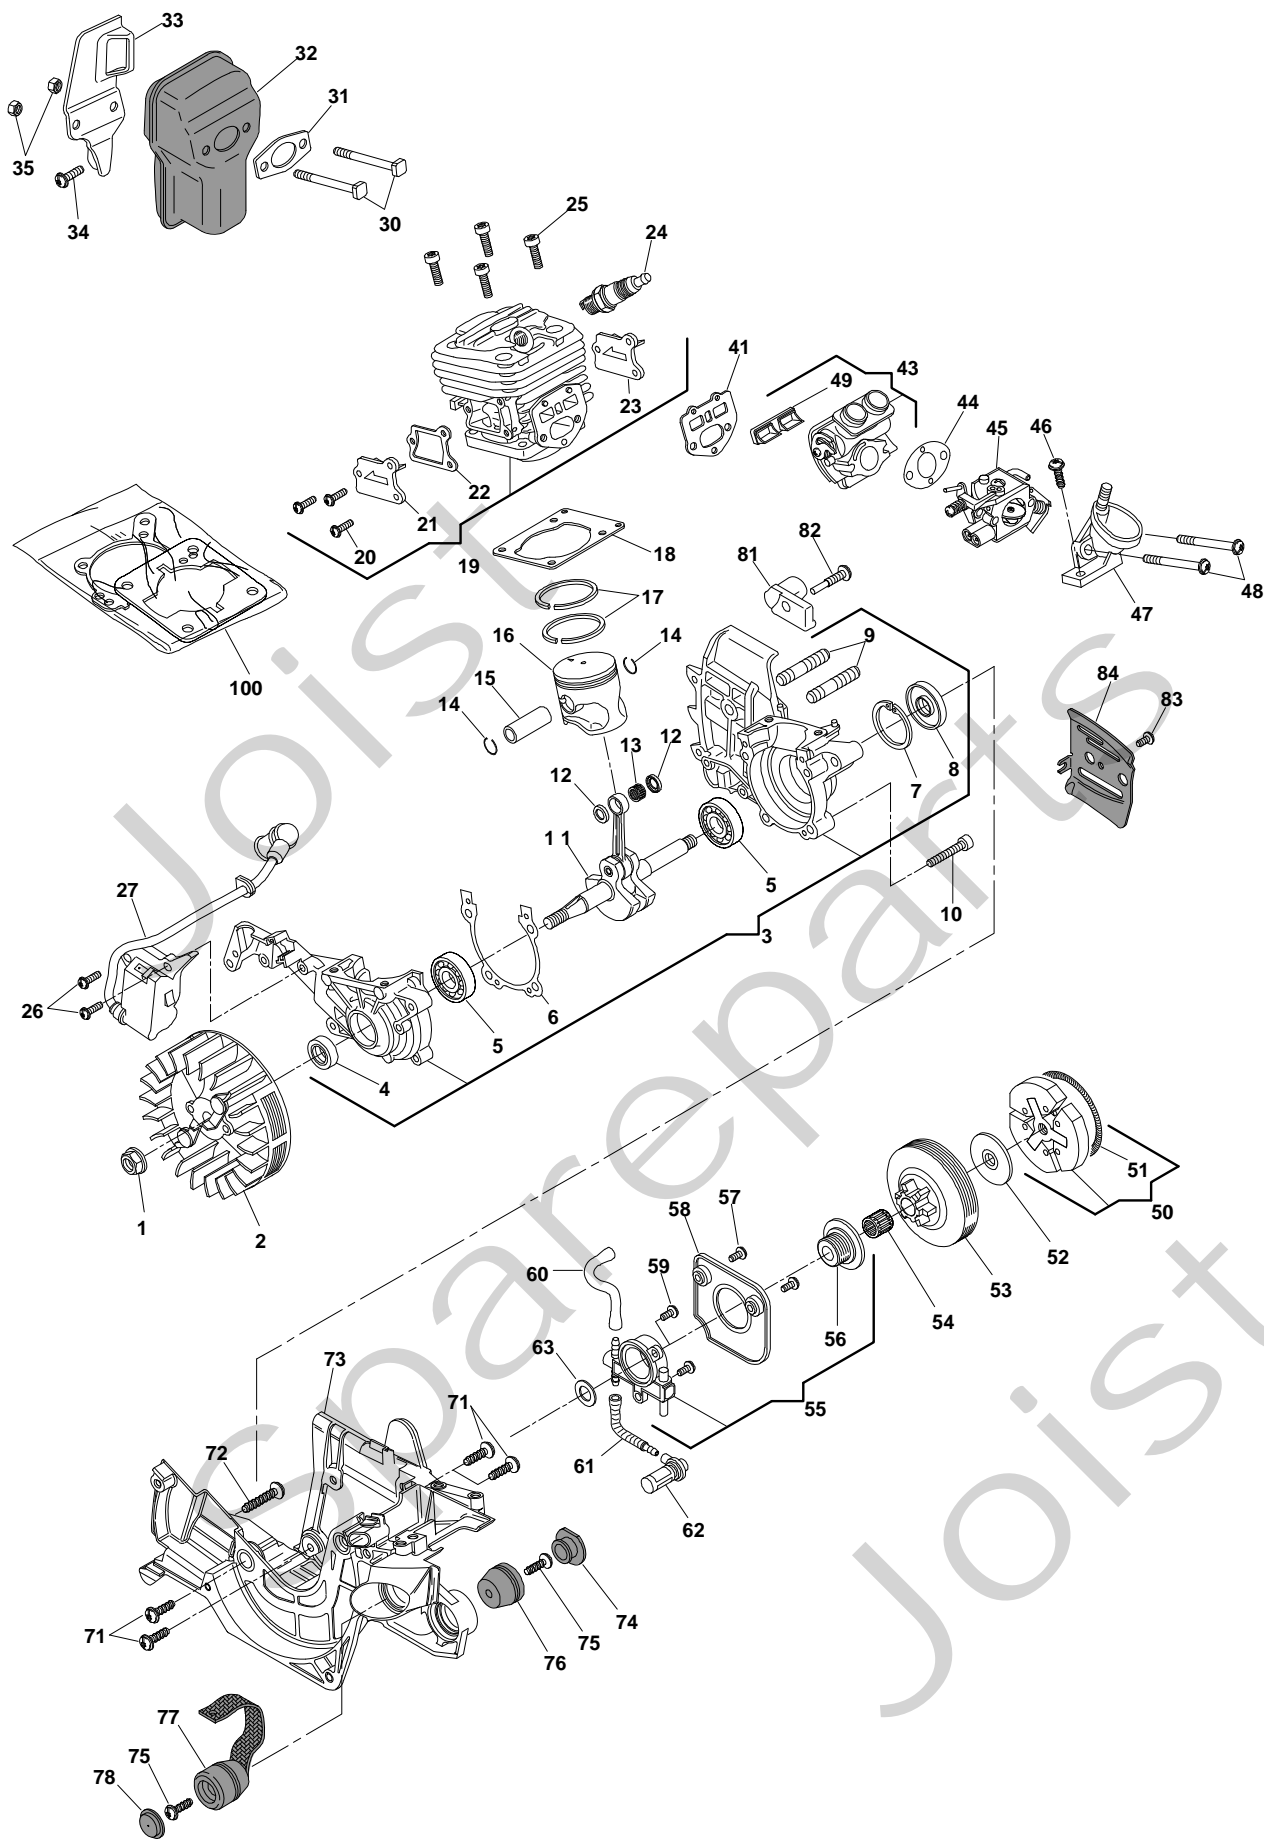

Genuine Spare Parts

SP 402

SP 402 - Model Year 2008

Pos. Fig.	Antal Quantity	Art No Part No	Benämning	Description	Anmärkning Notes
1	1	123120004/0	Mutter	Nut	
2	1	383880002/0	Svånghjul	Flywheel Assy	
3	1	6995281	Vevhus	Crankcase Ass.Y	
4	1	6995278	Tätningring	Seal Ring	
5	2	6995277	Kullager	Bearing	
6	1	6995283	Packning	Gasket Set	KIT POS. 100
7	1	6995255	Låsring	Elastic Ring	
8	1	6995257	Tätningring	Seal Ring	
9	2	6995028	Styrpinne	Pin	
10	4	6995276	Skruv	Screw	
11	1	6995314	Vevaxel	Crankshaft	
12	2	6995265	Bricka	Washer	
13	1	6995304	Lager	Bearing	
14	2	6995256	Låsring	Washer, Piston Pin	
15	1	6995313	Kolvbult	Piston Pin	
16	1	6995287	Kolv	Piston	
17	2	6995258	Kolvring	Piston Ring	
18	1	6995283	Packning	Gasket Set	KIT POS. 100
19	1	6995284	Cylinder	Cylinder Assy	
20	6	123878020/0	Skruv	Screw	
21	1	6995320	Lock	Cover	
22	2	6995322	Packning	Gasket	
23	1	6995321	Lock	Cover	
24	1	23051000/0	Tändstift	Spark Plug	
25	4	6995319	Skruv	Screw	
26	2	123878021/0	Skruv	Screw	
27	1	383044000/0	Elektronikspole	Electronic Coil	
30	2	123878028/0	Skruv	Screw	
31	1	123280012/0	Packning	Gasket	
32	1	183740000/0	Ljuddämpare	Muffler Assy	
33	1	323140055/0	Deflektor	Deflector	
34	1	123878022/0	Skruv	Screw	
35	2	2432040	Mutter	Nut	
41	1	123280015/0	Packning	Gasket	
43	1	383073500/0	Insugningsrör	Intake Manifold	
44	1	123280011/0	Packning	Gasket	
45	1	123054015/0	Förgasare	Carburettor	
45	1	123054016/0	Förgasare	Carburettor	
46	1	123878024/0	Skruv	Screw	
47	1	323073503/0	Luftintag	Air Manifold	
48	2	123878019/0	Skruv	Screw	
49	1	323275015/0	Packning	Gasket	
50	1	383215001/0	Koppling kpl	Clutch Ass.Y	
51	1	123430566/0	Fjäder	Spring	
52	1	323657006/0	Bricka	Sprocket Washer	
53	1	323050003/0	Kopplingshjul	Drum Ass'Y, Clutch	
54	1	123235000/0	Nållager	Needle Bearing	
55	1	383594502/0	Oljepump	Oil Pump Assy	
55	1	383594503/0	Oljepump	Oil Pump Assy	
56	1	323878026/0	Skruv	Female Screw	
57	4	123878021/0	Skruv	Screw	
58	1	323109524/0	Lock	Cover Pump	
60	1	323867005/0	Rör	Tube	
61	1	323867004/0	Oljeslang	Pickup Oil	
62	1	323220002/0	Oljefilter	Oil Filter Ass.Y	
63	1	323652503/0	Bricka	Washer	
71	4	123878022/0	Skruv	Screw	
72	1	123878024/0	Skruv	Screw	
73	1	323057003/0	Vevhus	Crankcase Ass.Y	
74	1	323790010/0	Lock	Cap	
75	2	123878024/0	Skruv	Screw	
76	1	323275008/0	Vibrationsdämpare	Shock Absorber	
77	1	323275009/0	Vibrationsdämpare	Shock Absorber	
78	1	323790011/0	Lock	Cap	
81	1	323202000/0	Kedjeskydd	Chain Guard	
82	1	123878018/0	Skruv	Screw	
83	1	123878020/0	Skruv	Screw	
84	1	323311005/0	Platta	Plate	
100	1	6995283	Packning	Gasket Set	