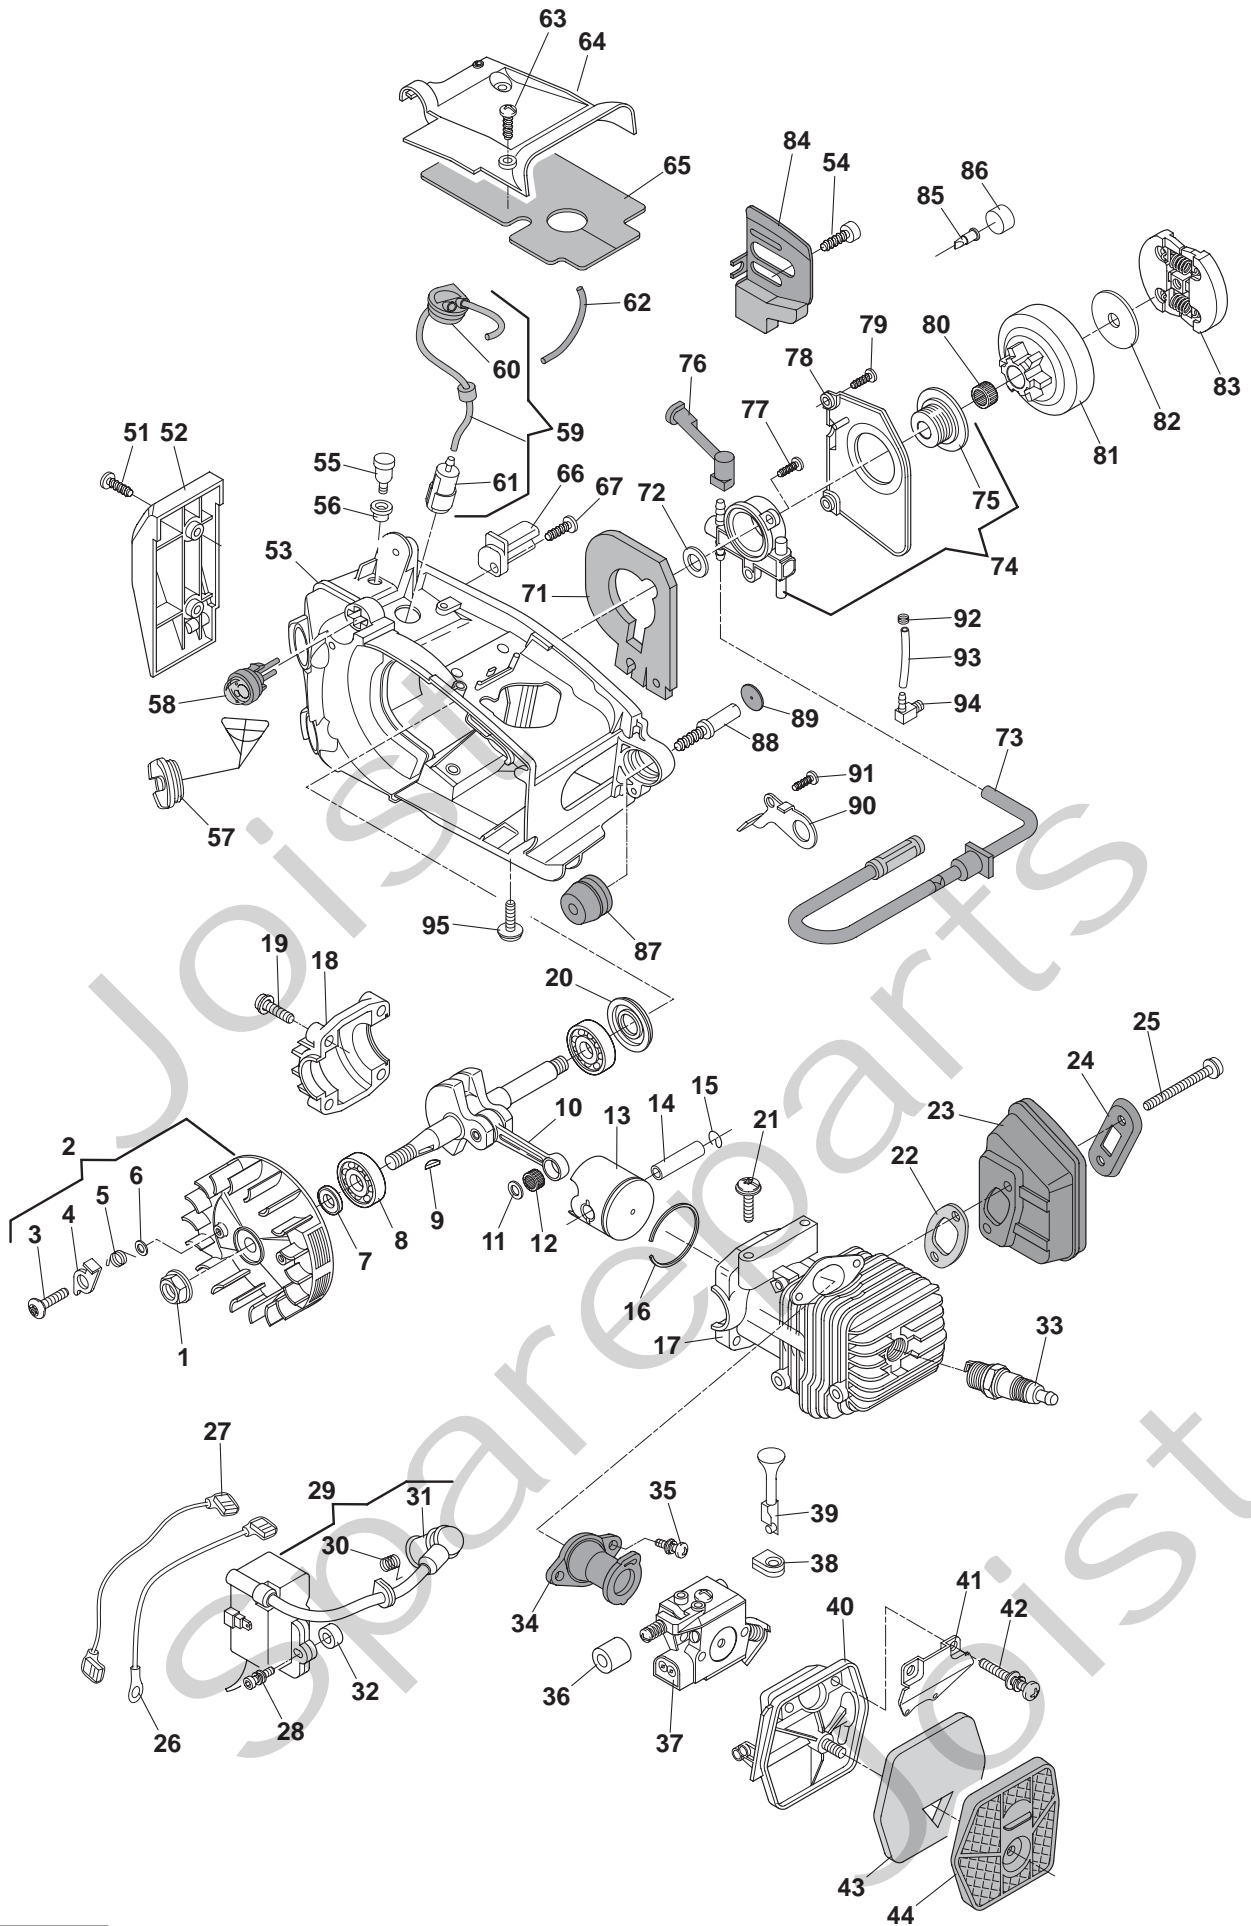

# Genuine Spare Parts

---

Joist  
Spareparts  
Joist

Utgåva Issue		Bildnr Picture No		SPR 270- SPR 270C CHASSI		SPR 270- SPR 270C CHASSIS		Sida Page	
2007- 12		2158						352	
Pos. Fig.	Antal/Quantity			Art nr Part No	Benämning	Description	Sats Kit	Anmärkning Notes	
	4122 -11	4123 -11							
1	1	1		83058007/0	Start kpl- gul .....	Starter assy- yellow .....		Inkl. pos 2 - 7	
2	1	1		23234000/0	• Startsnöre .....	• Starter cord .....			
3	1	1		3750067	• Starthandtag .....	• Starter handle .....			
4	1	1		23430557/0	• Startfjäder .....	• Starter spring .....			
5	1	1		23604001/0	• Linhjul .....	• Starter pulley .....			
6	1	1		23657002/0	• Bricka .....	• Washer .....			
7	1	1		23878010/0	• Skruv .....	• Screw .....			
8	1	1		23107501/0	Luftledare .....	Air conveyor .....			
9	1	1		23878008/0	Skruv .....	Screw .....			
10	1	1		23275004/0	Gummihylsa .....	Grommet .....			
11	1	1		6995240	Handtag kpl .....	Handle assy .....		Inkl. pos 12 - 14	
12	1	1		6995114	• Fjäder .....	• Spring .....			
13	1	1		6995134	• Gasreglage .....	• Throttle lever .....			
14	1	1		6995016	• Spännstift .....	• Spring pin .....			
15	1	1		6995196	Lock .....	Cap .....			
16	1	1		23275005/0	Dämpement .....	Shock absorber .....			
17	1	1		23878007/0	Skruv .....	Screw .....			
18	2	2		23790006/0	Lock .....	Cap .....			
19	1	1		6995226	Brytare .....	Switch .....			
20	1	1		6995198	Rör .....	Tube .....			
21	2	2		6995199	Röranslutning .....	Tube connection .....			
22	2	2		6995197	Rör .....	Tube .....			
23	1	1		6995218	Kåpa- bakre .....	Cover- rear .....			
24	1	1		6995215	Gasreglagelänk .....	Throttle rod .....			
25	1	1		6995135	Säkerhetsspärr .....	Safety lever .....			
26	1	1		6995195	Handtag- överdel .....	Handle- upper .....			
27	5	5		23878008/0	Skruv .....	Screw .....			
32	1	1		23878007/0	Skruv .....	Screw .....			
33	1	1		23275005/0	Dämpement .....	Shock absorber .....			
34	1	1		23105000/0	Handtag .....	Handle .....			
35	2	2		23878010/0	Skruv .....	Screw .....			
36	1	1		23200001/0	Platta .....	Plate .....			
41	4	4		23878009/0	Skruv .....	Screw .....			
42	1	1		23311003/0	Svärdplåt .....	Bar plate .....			
43	1	1		23796004/0	Mutter .....	Nut .....			
44	1	1		23878005/0	Skruv .....	Screw .....			
45	1	1		23510093/0	Sprint .....	Pin .....			
46	1	1		23448001/0	Bromsband .....	Brake band .....			
47	1	1		23665001/0	Stift .....	Pin .....			
48	1	1		23430565/0	Fjäder .....	Spring .....			
49	1	1		23315061/0	Arm .....	Lever .....			
50	1	1		23430560/0	Fjäder .....	Spring .....			
51	1	1		23120000/0	Mutter .....	Nut .....			
52	1	1		23657003/0	Bricka .....	Washer .....			
53	1	1		23044206/0	Bussning .....	Bushing .....			
54	1	1		23455005/0	Handskydd .....	Hand guard .....			
55	1	1		23430559/0	Fjäder .....	Spring .....			
56	1	1		83315050/0	Kedjebromsarm .....	Chain brake lever .....			
57	1	1		23665000/0	Stift .....	Pin .....			
58	1	1		23044207/0	Bussning .....	Bushing .....			
59	1	1		23430558/0	Fjäder .....	Spring .....			
60	1	1		23080000/0	Motvikt .....	Counter weight .....			
61	1	1		23878006/0	Skruv .....	Screw .....			
63	1	1		23109515/0	Bromskåpa .....	Brake cover .....			
64	1	1		23059008/0	Kopplingshus- gul .....	Clutch housing- yellow .....			
65	1	1		3641380	Bussning .....	Bushing .....			
66	1	1		2670120	Mutter .....	Nut .....			
71	1			23900300/0	Svärd .....	Bar .....	10" 10" Carving 91VG (3/8") 25AP (1/4")		
71		1		23900301/0	Svärd .....	Bar .....			
72	1			4113709	Kedja (40E) .....	Chain (40E) .....			
72		1		4113760	Kedja (60E) .....	Chain (60E) .....			
73	1	1		23085000/0	Kedjeskydd .....	Chain cover .....			