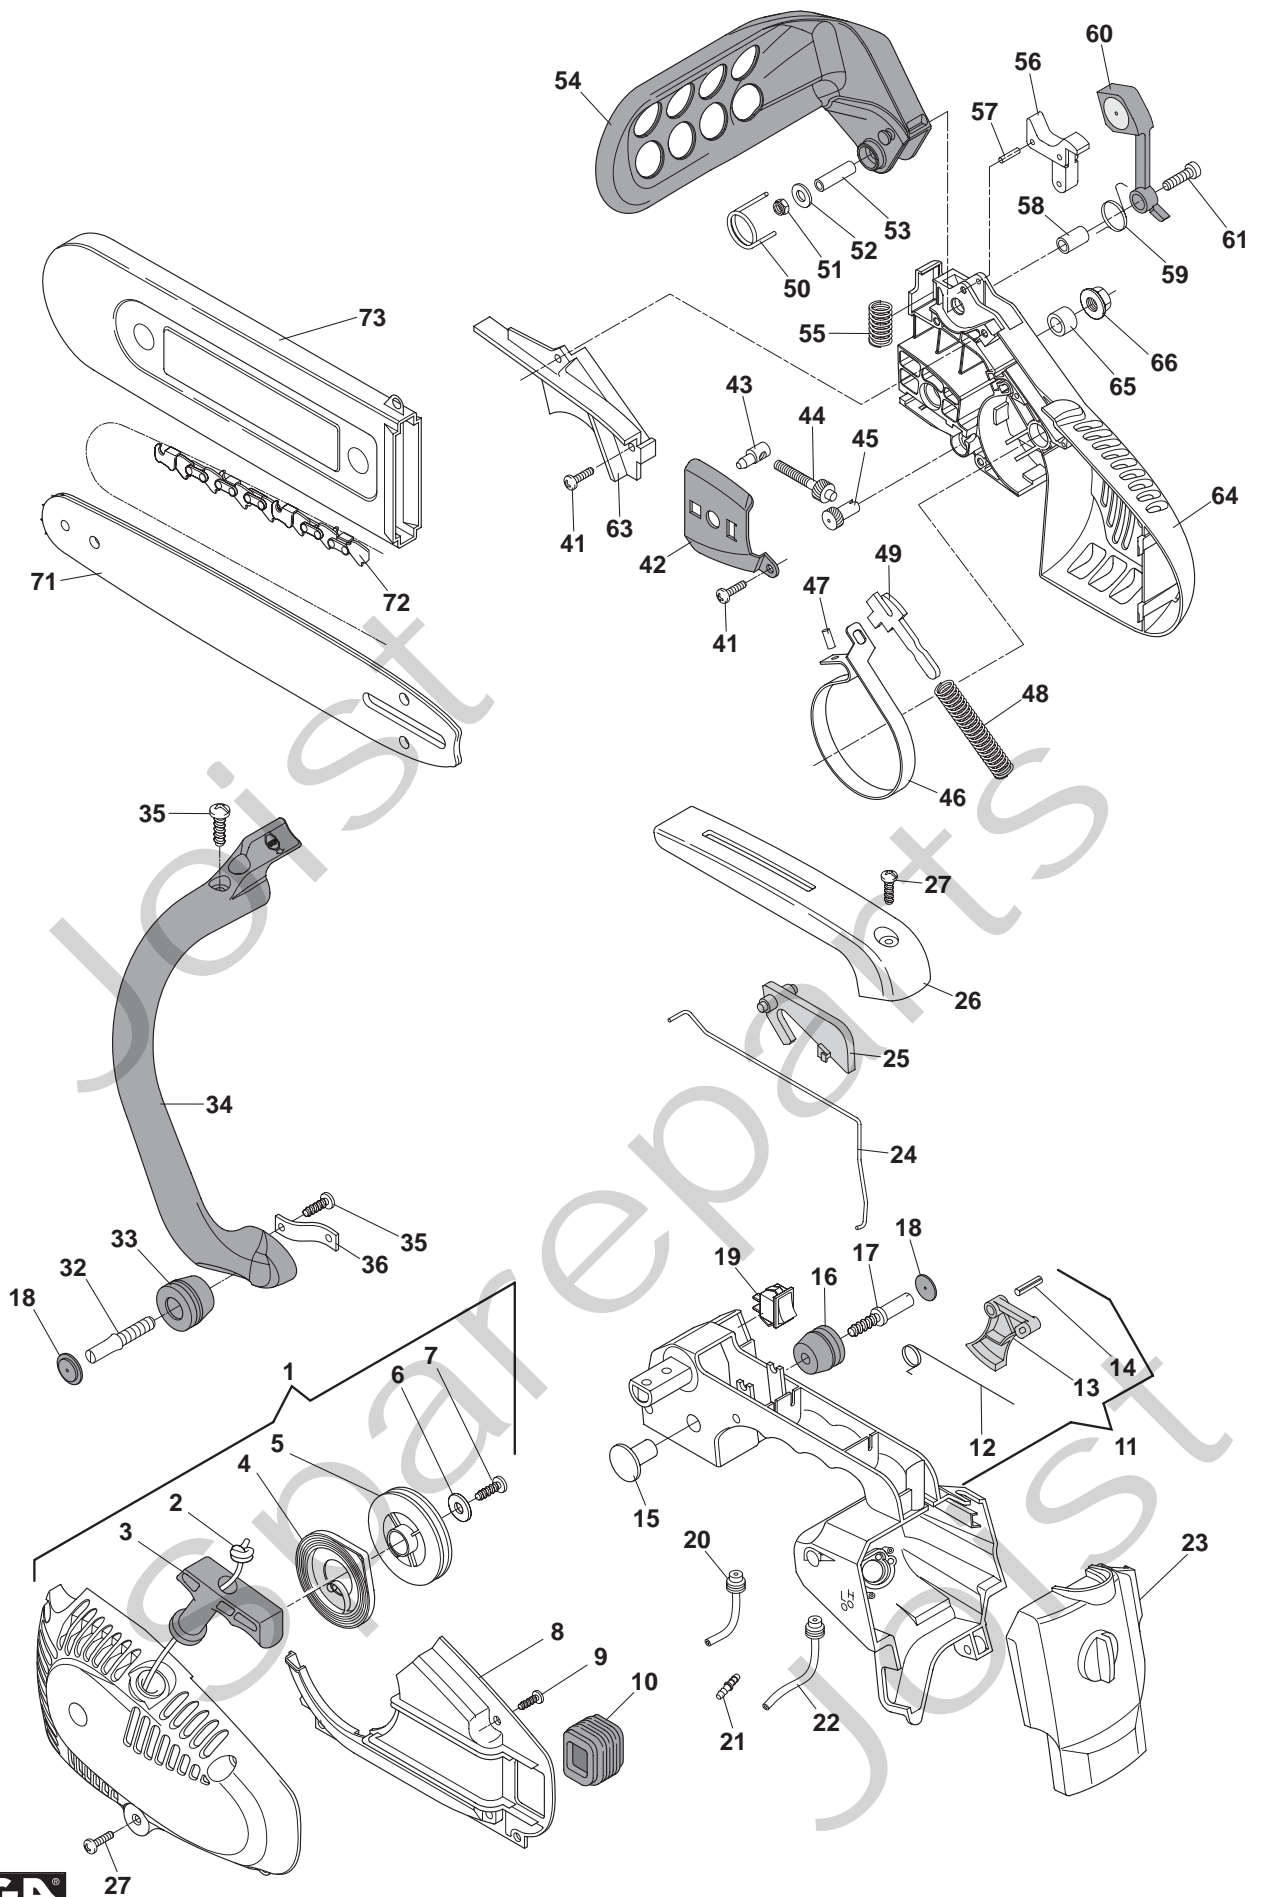

# Genuine Spare Parts

---

Joist  
Spareparts  
Joist

Utgåva Issue		Bildnr Picture No		SPR 270- SPR 270C CHASSI		SPR 270- SPR 270C CHASSIS		Sida Page	
2007- 12		2158						352	
Pos. Fig.	Antal/Quantity			Art nr Part No	Benämning	Description	Sats Kit	Anmärkning Notes	
	4122 -11	4123 -11							
1	1	1		83058007/0	Start kpl- gul .....	Starter assy- yellow .....		Inkl. pos 2 - 7	
2	1	1		23234000/0	• Startsnöre .....	• Starter cord .....			
3	1	1		3750067	• Starthandtag .....	• Starter handle .....			
4	1	1		23430557/0	• Startfjäder .....	• Starter spring .....			
5	1	1		23604001/0	• Linhjul .....	• Starter pulley .....			
6	1	1		23657002/0	• Bricka .....	• Washer .....			
7	1	1		23878010/0	• Skruv .....	• Screw .....			
8	1	1		23107501/0	Luftledare .....	Air conveyor .....			
9	1	1		23878008/0	Skruv .....	Screw .....			
10	1	1		23275004/0	Gummihylsa .....	Grommet .....			
11	1	1		6995240	Handtag kpl .....	Handle assy .....		Inkl. pos 12 - 14	
12	1	1		6995114	• Fjäder .....	• Spring .....			
13	1	1		6995134	• Gasreglage .....	• Throttle lever .....			
14	1	1		6995016	• Spännstift .....	• Spring pin .....			
15	1	1		6995196	Lock .....	Cap .....			
16	1	1		23275005/0	Dämpement .....	Shock absorber .....			
17	1	1		23878007/0	Skruv .....	Screw .....			
18	2	2		23790006/0	Lock .....	Cap .....			
19	1	1		6995226	Brytare .....	Switch .....			
20	1	1		6995198	Rör .....	Tube .....			
21	2	2		6995199	Röranslutning .....	Tube connection .....			
22	2	2		6995197	Rör .....	Tube .....			
23	1	1		6995218	Kåpa- bakre .....	Cover- rear .....			
24	1	1		6995215	Gasreglagelänk .....	Throttle rod .....			
25	1	1		6995135	Säkerhetsspärr .....	Safety lever .....			
26	1	1		6995195	Handtag- överdel .....	Handle- upper .....			
27	5	5		23878008/0	Skruv .....	Screw .....			
32	1	1		23878007/0	Skruv .....	Screw .....			
33	1	1		23275005/0	Dämpement .....	Shock absorber .....			
34	1	1		23105000/0	Handtag .....	Handle .....			
35	2	2		23878010/0	Skruv .....	Screw .....			
36	1	1		23200001/0	Platta .....	Plate .....			
41	4	4		23878009/0	Skruv .....	Screw .....			
42	1	1		23311003/0	Svärdplåt .....	Bar plate .....			
43	1	1		23796004/0	Mutter .....	Nut .....			
44	1	1		23878005/0	Skruv .....	Screw .....			
45	1	1		23510093/0	Sprint .....	Pin .....			
46	1	1		23448001/0	Bromsband .....	Brake band .....			
47	1	1		23665001/0	Stift .....	Pin .....			
48	1	1		23430565/0	Fjäder .....	Spring .....			
49	1	1		23315061/0	Arm .....	Lever .....			
50	1	1		23430560/0	Fjäder .....	Spring .....			
51	1	1		23120000/0	Mutter .....	Nut .....			
52	1	1		23657003/0	Bricka .....	Washer .....			
53	1	1		23044206/0	Bussning .....	Bushing .....			
54	1	1		23455005/0	Handskydd .....	Hand guard .....			
55	1	1		23430559/0	Fjäder .....	Spring .....			
56	1	1		83315050/0	Kedjebromsarm .....	Chain brake lever .....			
57	1	1		23665000/0	Stift .....	Pin .....			
58	1	1		23044207/0	Bussning .....	Bushing .....			
59	1	1		23430558/0	Fjäder .....	Spring .....			
60	1	1		23080000/0	Motvikt .....	Counter weight .....			
61	1	1		23878006/0	Skruv .....	Screw .....			
63	1	1		23109515/0	Bromskåpa .....	Brake cover .....			
64	1	1		23059008/0	Kopplingshus- gul .....	Clutch housing- yellow .....			
65	1	1		3641380	Bussning .....	Bushing .....			
66	1	1		2670120	Mutter .....	Nut .....			
71	1			23900300/0	Svärd .....	Bar .....	10" 10" Carving 91VG (3/8") 25AP (1/4")		
71		1		23900301/0	Svärd .....	Bar .....			
72	1			4113709	Kedja (40E) .....	Chain (40E) .....			
72		1		4113760	Kedja (60E) .....	Chain (60E) .....			
73	1	1		23085000/0	Kedjeskydd .....	Chain cover .....			