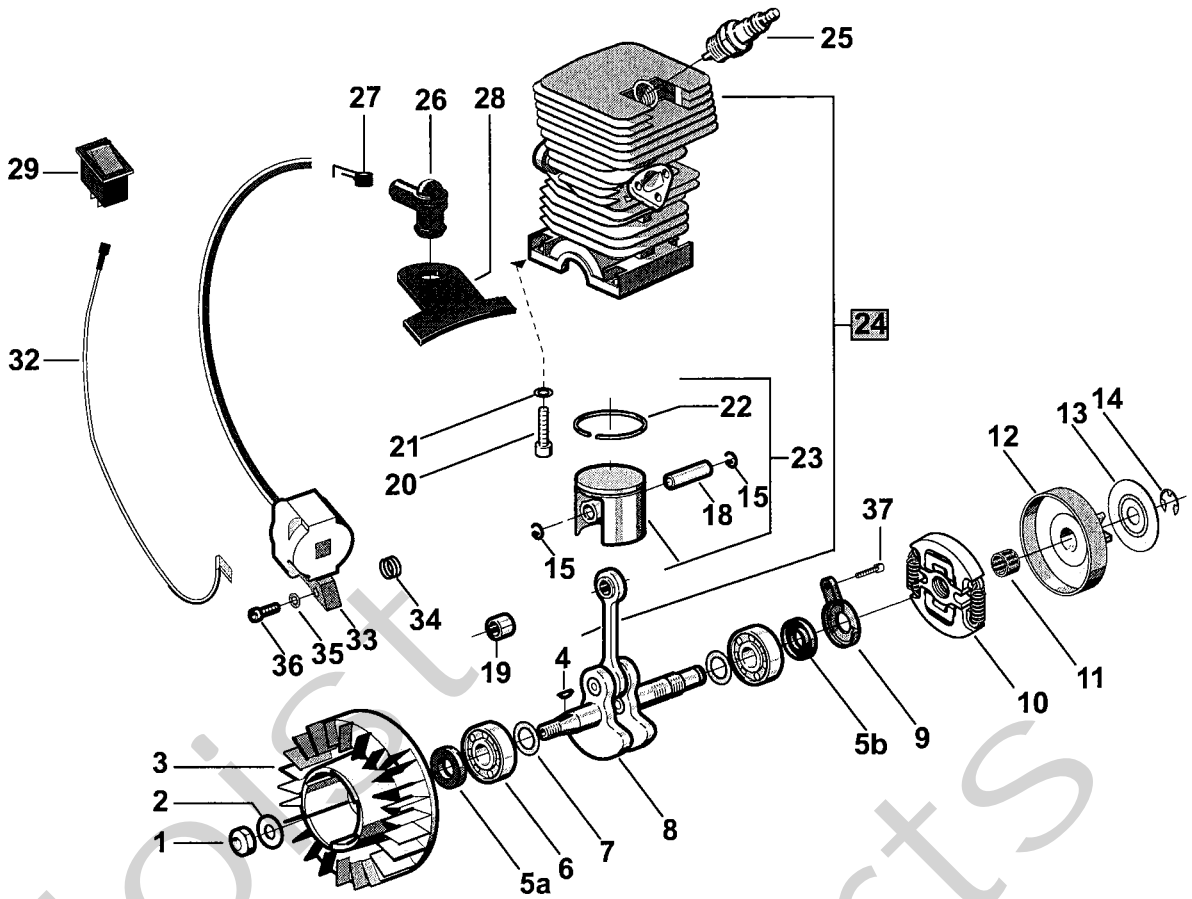

Utgåva Issue		Bildnr Picture No		SP 340 CYLINDER- VEVAXEL FÖRGASARE	SP 340 CYLINDER- CRANKSHAFT CARBURETTOR	Sida Page	
2006- 12		2162				360	
Pos. Fig.	Antal/Quantity		Art nr Part No	Benämning	Description	Sats Kit	Anmärkning Notes
	4110 -11						
1	1		1911-3280-01	Mutter.....	Nut.....		
2	1		1911-3268-01	Bricka.....	Washer.....		
3	1		1911-3567-01	Svånghjul.....	Flywheel.....		
4	1		1911-3048-01	Svånghjulskil.....	Flywheel key.....		
5a	1		1911-3301-01	Tätningring.....	Seal ring.....		
5b	1		1911-3302-01	Tätningring.....	Seal ring.....		
6	2		1911-3297-01	Kullager.....	Ball bearing.....		
7	2		1911-3072-01	Bricka.....	Washer.....		
8	1		1911-3532-01	Vevaxel kpl.....	Crankshaft assy.....		Inkl. pos 19
9	1		1911-3488-01	Dammskydd.....	Dust guard.....		
10	1		1911-3538-01	Koppling.....	Clutch.....		
11	1		1911-3041-01	Nållager.....	Needle bearing.....		
12	1		1911-3507-01	Kedjedrev.....	Sprocket.....		
13	1		1911-3338-01	Drevbricka.....	Sprocket washer.....		
14	1		1911-3330-01	Låsring.....	Circlip.....		
15	2		1911-3069-01	.. Låsring.....	.. Lock ring.....		
18	1		1911-3051-01	.. Kolvbult.....	.. Piston pin.....		
19	1		1911-3042-01	• Nållager.....	• Needle bearing.....		
20	4		1911-3006-01	Skruv.....	Screw.....		
21	4		1911-3274-01	Bricka.....	Washer.....		
22	1		1911-3304-01	.. Kolvring.....	.. Piston ring.....		
23	1		1911-3861-01	• Kolv kpl.....	• Piston assy.....		Inkl. pos 15, 18, 22
24	1		1911-3597-01	Cylinder- kolv kpl.....	Cylinder- piston assy.....		Inkl. pos 23
25	1		9400-0258-00	Tändstift.....	Spark plug.....		Champion CJ7Y
26	1		1911-3470-01	Tändstiftshatt.....	Spark plug cover.....		
27	1		1911-3421-01	Fjäder.....	Spring.....		
28	1		1911-3434-01	Skydd.....	Protection.....		
29	1		1911-3053-01	Stoppkontakt.....	Stop switch.....		
32	1		1911-3321-01	Jordkabel.....	Ground cable.....		
33	1		1911-3320-01	Elektronikspole.....	Electronic coil.....		
34	1		1911-3418-01	Fjäder.....	Spring.....		
35	2		1911-3017-01	Bricka.....	Washer.....		
36	2		1911-3251-01	Skruv.....	Screw.....		
37	1		1911-3247-01	Skruv.....	Screw.....		
41	2		1911-3007-01	Skruv.....	Screw.....		
42	1		1911-3513-01	Ljuddämpare.....	Muffler.....		
43	1		1911-3442-01	Packning.....	Gasket.....		
45	1		1911-3506-01	Bränsledning.....	Fuel line.....		
47	1		1911-3451-01	Chokereglage.....	Choke lever.....		
48	1		1911-3990-01	Insugningsrör.....	Air intake manifold.....		
48A	1		1911-3951-01	Kabel.....	Cable.....		
49	2		1911-3264-01	Skruv.....	Screw.....		
50	1		1911-3465-01	Gummihylsa.....	Grommet.....		
51	1		1911-4447-01	Förgasare kpl.....	Carburettor assy.....		WT-718B
52	1		1911-3440-01	Packning.....	Gasket.....		
53	1		1911-3545-01	Gaswire m.hölje.....	Throttle cable w.sh.....		
54	1		1911-3485-01	Insugningsrör.....	Intake manifold.....		
55	1		1911-3444-01	Packning.....	Gasket.....		
56	1		1911-3460-01	Primerpump.....	Primer pump.....		
58	1		1911-3613-01	Membran- packningssats	Diaphragm- gasket set.....		
59	1		1911-3615-01	Packningssats.....	Gasket set.....		
60	2		1911-3435-01	Cylinderpackning.....	Cylinder gasket.....		

X