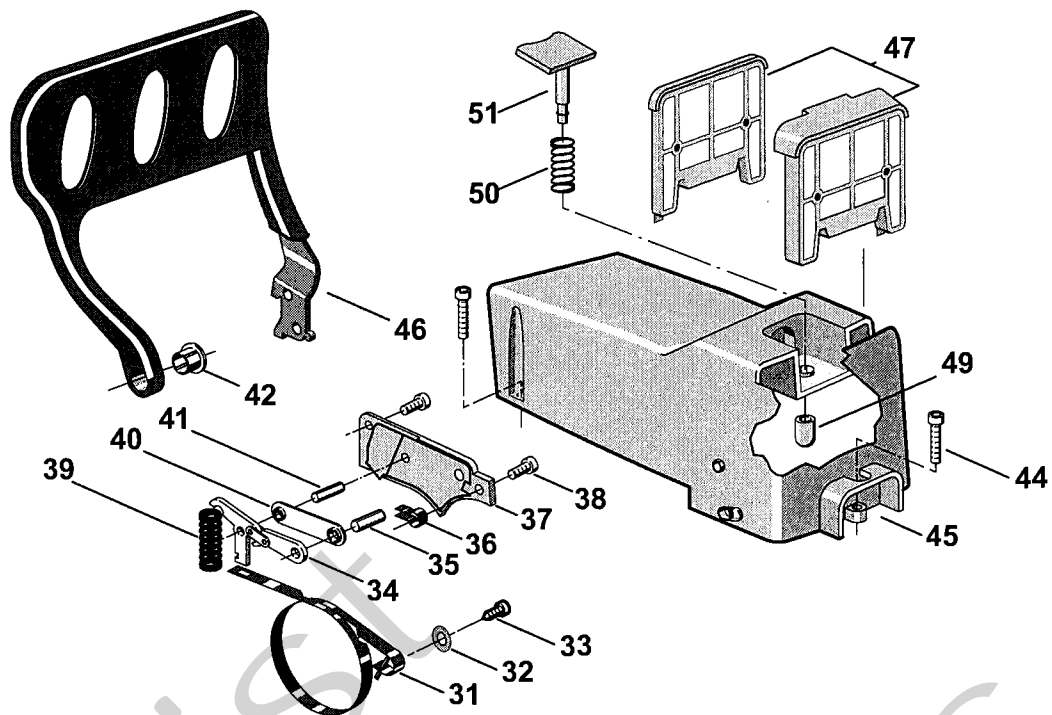

Genuine Spare Parts

Joist
Spareparts
Joist

Utgåva Issue		Bildnr Picture No		SP 340 VEVHUS KEDJEBROMS		SP 340 CRANKCASE CHAIN BRAKE		Sida Page	
2006- 12		2160						356	
Pos. Fig.	Antal/Quantity			Art nr Part No	Benämning	Description	Sats Kit	Anmärkning Notes	
	4110 -11								
1	1			1911-4208-01	Vevhus kpl.....	Crankcase assy		Inkl. pos 12- 14, 22	
2	1			1911-3534-01	Tanklock	Tank cap			
3	1			1911-3534-01	Tanklock	Tank cap.....			
4	1			1911-3539-01	Oljepump	Oil pump		D = 8 mm	
5	1			1911-3462-01	Distans	Spacer			
6	2			1911-3247-01	Skruv	Screw			
7	1			1911-3368-01	Hållare	Retainer			
8	1			1911-3225-01	Svärd	Bar		14" (3/8"x0.050)	
9	1			1911-3295-01	Kedjespännskruv	Chain tension screw			
10	1			1911-3942-01	Skruv	Screw			
11	1			1911-3387-01	Kedjespännare	Chain tensioner			
12	1			1911-3445-01	• Lock- oljetillförsel	• Cap- oil supply			
13	1			1911-3952-01	• Förstärkning	• Reinforcement.....			
14	1			1911-3563-01	• Oljeslang	• Tube			
15	1			1911-4168-01	Svärdplatta	Bar plate.....			
16	1			1519-9001-50	Kedja (50E).....	Chain (50E).....		91VG (3/8")	
17	1			1911-3541-01	Kopplingshus- gul.....	Clutch housing- yellow		Inkl. pos 20	
18	1			1911-3505-01	Bränsleledning	Fuel line.....			
19	1			1911-3150-01	Bränslefilter	Intake filter			
20	1			1911-3296-01	• Mutter	• Nut			
21	1			1911-3938-01	Förstärkning	Reinforcement			
22	1			1911-3560-01	• Andningsventil	• Breather valve			
23	1			1911-3249-01	Skruv	Screw			
24	1			1911-3519-01	Kedjeskydd	Chain cover		14"	
31	1			1911-3364-01	Bromsband	Brake band			
32	1			1911-3216-01	Bricka	Washer			
33	1			1911-3249-01	Skruv	Screw			
34	1			1911-3540-01	Kedjebromsarm	Chain brake lever			
35	1			1911-3310-01	Pinne	Pin			
36	1			1911-3366-01	Fjäder	Spring			
37	1			1911-3482-01	Bromskåpa	Brake cover			
38	2			1911-3002-01	Skruv	Screw			
39	1			1911-3415-01	Fjäder	Spring			
40	1			1911-3361-01	Bromsplåt	Brake plate			
41	1			1911-3311-01	Pinne	Pin			
42	1			1911-3358-01	Bussning	Bushing			
44	3			1911-3001-01	Skruv	Screw			
45	1			1911-3543-01	Cylinderkåpa- gul	Cylinder cover- yellow			
46	1			1911-3575-01	Handskydd	Hand guard			
47	1			1911-3617-01	Luftfilter	Air filter			
49	1			1911-3487-01	Primerknapp	Air purge cap button			
50	1			1911-3416-01	Fjäder	Spring			
51	1			1911-3486-01	Primerhandtag	Air purge button			