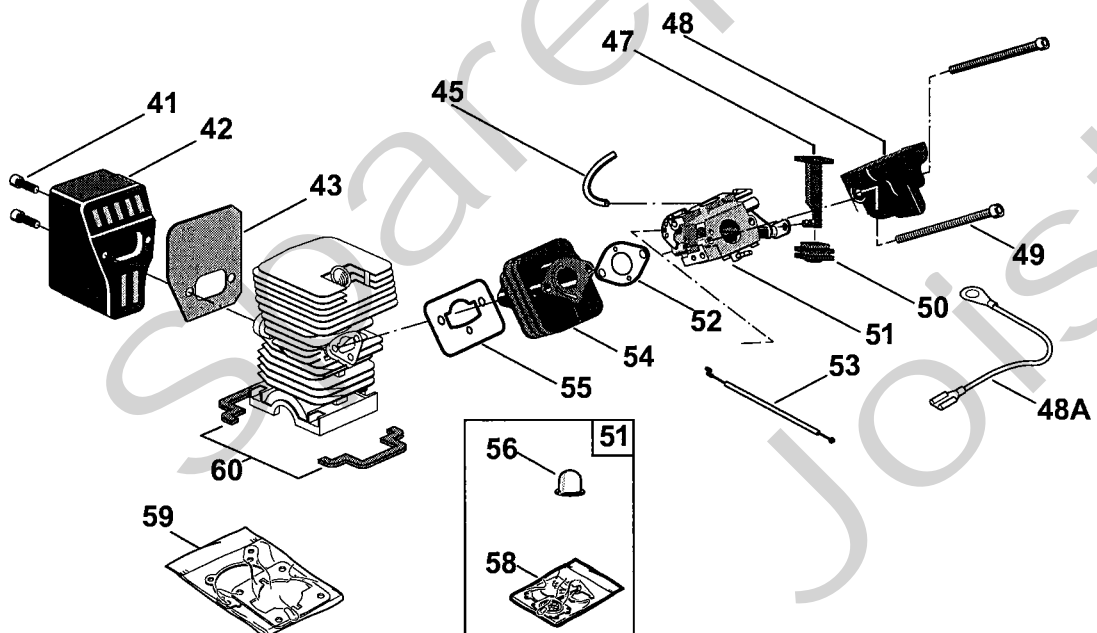

Utgåva Issue		Bildnr Picture No		SP 340 CYLINDER- VEVAXEL FÖRGASARE	SP 340 CYLINDER- CRANKSHAFT CARBURETTOR	Sida Page	
2006- 12		2162				360	
Pos. Fig.	Antal/Quantity		Art nr Part No	Benämning	Description	Sats Kit	Anmärkning Notes
	4110 -11						
1	1		1911-3280-01	Mutter.....	Nut.....		
2	1		1911-3268-01	Bricka.....	Washer.....		
3	1		1911-3567-01	Svånghjul.....	Flywheel.....		
4	1		1911-3048-01	Svånghjulskil.....	Flywheel key.....		
5a	1		1911-3301-01	Tätningring.....	Seal ring.....		
5b	1		1911-3302-01	Tätningring.....	Seal ring.....		
6	2		1911-3297-01	Kullager.....	Ball bearing.....		
7	2		1911-3072-01	Bricka.....	Washer.....		
8	1		1911-3532-01	Vevaxel kpl.....	Crankshaft assy.....		Inkl. pos 19
9	1		1911-3488-01	Dammskydd.....	Dust guard.....		
10	1		1911-3538-01	Koppling.....	Clutch.....		
11	1		1911-3041-01	Nållager.....	Needle bearing.....		
12	1		1911-3507-01	Kedjedrev.....	Sprocket.....		
13	1		1911-3338-01	Drevbricka.....	Sprocket washer.....		
14	1		1911-3330-01	Låsring.....	Circlip.....		
15	2		1911-3069-01	.. Låsring.....	.. Lock ring.....		
18	1		1911-3051-01	.. Kolvbult.....	.. Piston pin.....		
19	1		1911-3042-01	• Nållager.....	• Needle bearing.....		
20	4		1911-3006-01	Skruv.....	Screw.....		
21	4		1911-3274-01	Bricka.....	Washer.....		
22	1		1911-3304-01	.. Kolvring.....	.. Piston ring.....		
23	1		1911-3861-01	• Kolv kpl.....	• Piston assy.....		Inkl. pos 15, 18, 22
24	1		1911-3597-01	Cylinder- kolv kpl.....	Cylinder- piston assy.....		Inkl. pos 23
25	1		9400-0258-00	Tändstift.....	Spark plug.....		Champion CJ7Y
26	1		1911-3470-01	Tändstiftshatt.....	Spark plug cover.....		
27	1		1911-3421-01	Fjäder.....	Spring.....		
28	1		1911-3434-01	Skydd.....	Protection.....		
29	1		1911-3053-01	Stoppkontakt.....	Stop switch.....		
32	1		1911-3321-01	Jordkabel.....	Ground cable.....		
33	1		1911-3320-01	Elektronikspole.....	Electronic coil.....		
34	1		1911-3418-01	Fjäder.....	Spring.....		
35	2		1911-3017-01	Bricka.....	Washer.....		
36	2		1911-3251-01	Skruv.....	Screw.....		
37	1		1911-3247-01	Skruv.....	Screw.....		
41	2		1911-3007-01	Skruv.....	Screw.....		
42	1		1911-3513-01	Ljuddämpare.....	Muffler.....		
43	1		1911-3442-01	Packning.....	Gasket.....		
45	1		1911-3506-01	Bränsledning.....	Fuel line.....		
47	1		1911-3451-01	Chokereglage.....	Choke lever.....		
48	1		1911-3990-01	Insugningsrör.....	Air intake manifold.....		
48A	1		1911-3951-01	Kabel.....	Cable.....		
49	2		1911-3264-01	Skruv.....	Screw.....		
50	1		1911-3465-01	Gummihylsa.....	Grommet.....		
51	1		1911-4447-01	Förgasare kpl.....	Carburettor assy.....		WT-718B
52	1		1911-3440-01	Packning.....	Gasket.....		
53	1		1911-3545-01	Gaswire m.hölje.....	Throttle cable w.sh.....		
54	1		1911-3485-01	Insugningsrör.....	Intake manifold.....		
55	1		1911-3444-01	Packning.....	Gasket.....		
56	1		1911-3460-01	Primerpump.....	Primer pump.....		
58	1		1911-3613-01	Membran- packningssats	Diaphragm- gasket set.....		
59	1		1911-3615-01	Packningssats.....	Gasket set.....		
60	2		1911-3435-01	Cylinderpackning.....	Cylinder gasket.....		

X