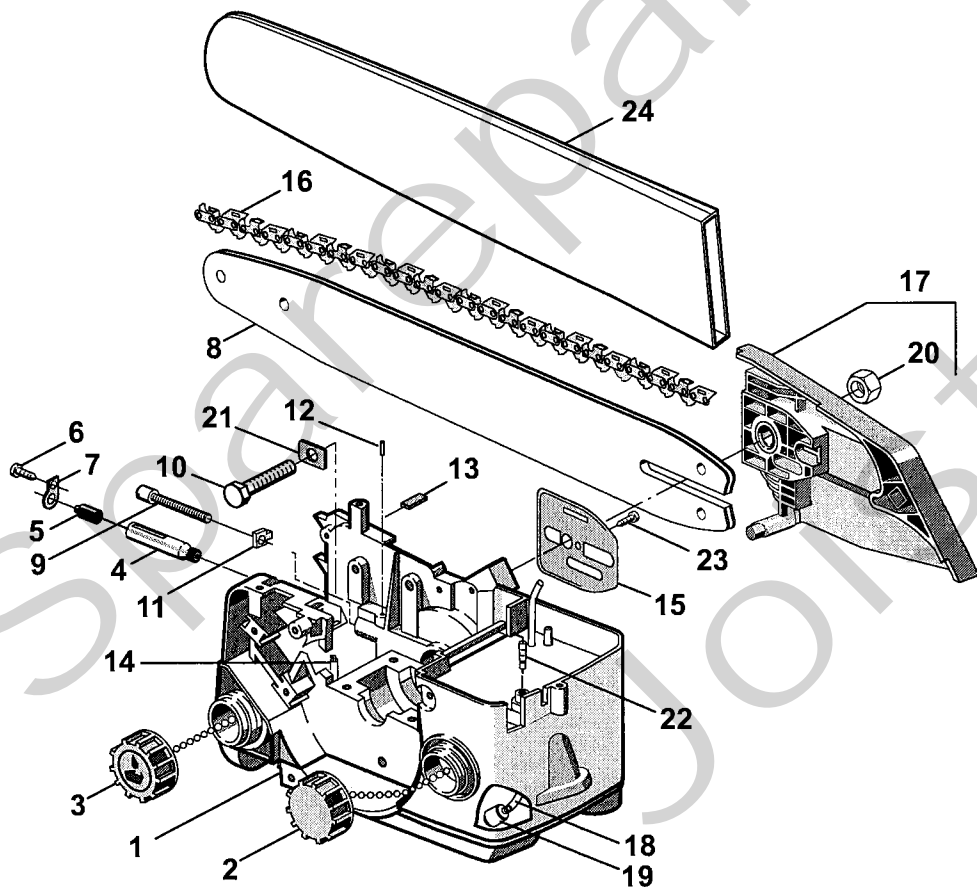

Genuine Spare Parts

Joist
Spareparts
Joist

Utgåva Issue		Bildnr Picture No		SP 340 VEVHUS KEDJEBROMS		SP 340 CRANKCASE CHAIN BRAKE		Sida Page	
2006- 12		2160						356	
Pos. Fig.	Antal/Quantity			Art nr Part No	Benämning	Description	Sats Kit	Anmärkning Notes	
	4110 -11								
1	1			1911-4208-01	Vevhus kpl.....	Crankcase assy		Inkl. pos 12- 14, 22	
2	1			1911-3534-01	Tanklock	Tank cap			
3	1			1911-3534-01	Tanklock	Tank cap.....			
4	1			1911-3539-01	Oljepump	Oil pump		D = 8 mm	
5	1			1911-3462-01	Distans	Spacer			
6	2			1911-3247-01	Skruv	Screw			
7	1			1911-3368-01	Hållare	Retainer			
8	1			1911-3225-01	Svärd	Bar		14" (3/8"x0.050)	
9	1			1911-3295-01	Kedjespännskruv	Chain tension screw			
10	1			1911-3942-01	Skruv	Screw			
11	1			1911-3387-01	Kedjespännare	Chain tensioner			
12	1			1911-3445-01	• Lock- oljetillförsel	• Cap- oil supply			
13	1			1911-3952-01	• Förstärkning	• Reinforcement.....			
14	1			1911-3563-01	• Oljeslang	• Tube			
15	1			1911-4168-01	Svärdplatta	Bar plate.....			
16	1			1519-9001-50	Kedja (50E).....	Chain (50E).....		91VG (3/8")	
17	1			1911-3541-01	Kopplingshus- gul.....	Clutch housing- yellow		Inkl. pos 20	
18	1			1911-3505-01	Bränsleledning	Fuel line.....			
19	1			1911-3150-01	Bränslefilter	Intake filter			
20	1			1911-3296-01	• Mutter	• Nut			
21	1			1911-3938-01	Förstärkning	Reinforcement			
22	1			1911-3560-01	• Andningsventil	• Breather valve			
23	1			1911-3249-01	Skruv	Screw			
24	1			1911-3519-01	Kedjeskydd	Chain cover		14"	
31	1			1911-3364-01	Bromsband	Brake band			
32	1			1911-3216-01	Bricka	Washer			
33	1			1911-3249-01	Skruv	Screw			
34	1			1911-3540-01	Kedjebromsarm	Chain brake lever			
35	1			1911-3310-01	Pinne	Pin			
36	1			1911-3366-01	Fjäder	Spring			
37	1			1911-3482-01	Bromskåpa	Brake cover			
38	2			1911-3002-01	Skruv	Screw			
39	1			1911-3415-01	Fjäder	Spring			
40	1			1911-3361-01	Bromsplåt	Brake plate			
41	1			1911-3311-01	Pinne	Pin			
42	1			1911-3358-01	Bussning	Bushing			
44	3			1911-3001-01	Skruv	Screw			
45	1			1911-3543-01	Cylinderkåpa- gul	Cylinder cover- yellow			
46	1			1911-3575-01	Handskydd	Hand guard			
47	1			1911-3617-01	Luftfilter	Air filter			
49	1			1911-3487-01	Primerknapp	Air purge cap button			
50	1			1911-3416-01	Fjäder	Spring			
51	1			1911-3486-01	Primerhandtag	Air purge button			