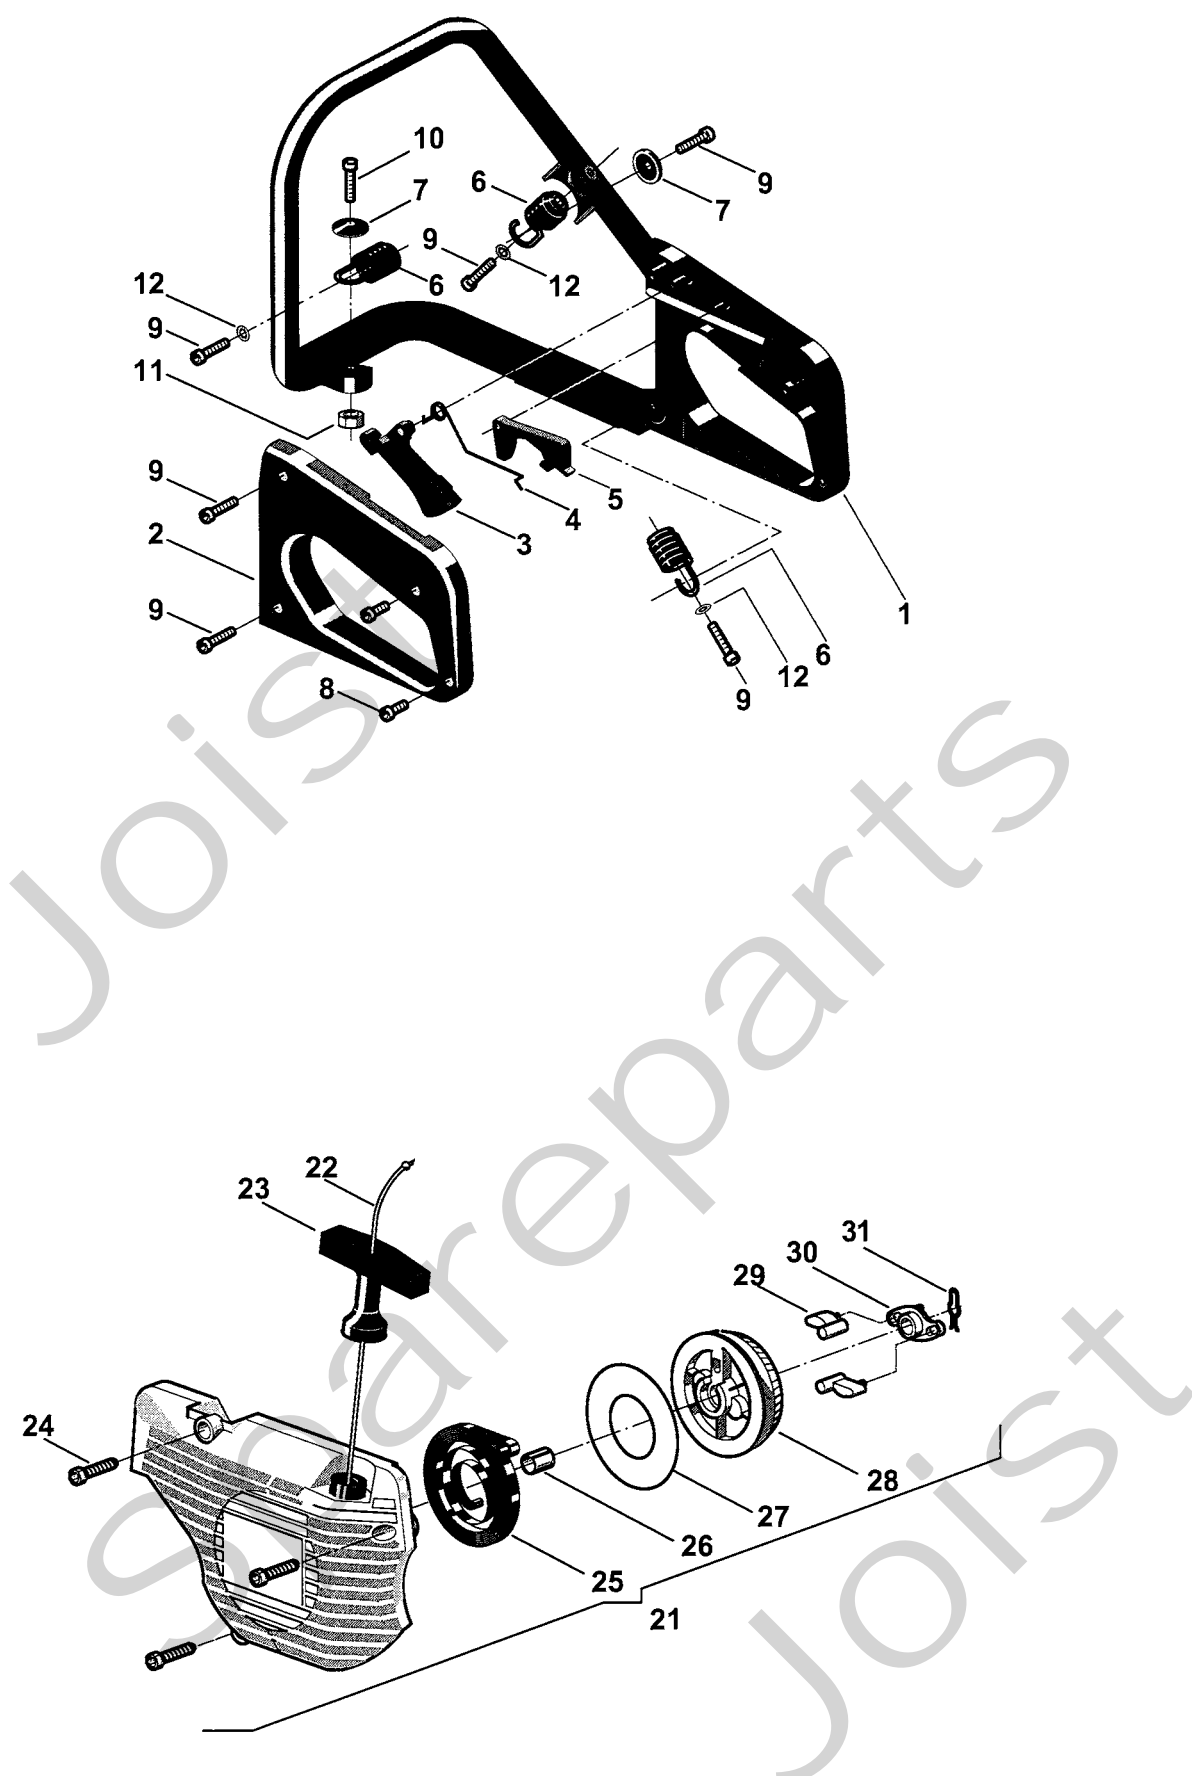

Genuine Spare Parts

Joist
Spareparts
Joist

Utgåva Issue		Bildnr Picture No		SP 340 VEVHUS KEDJEBROMS		SP 340 CRANKCASE CHAIN BRAKE		Sida Page	
2006- 12		2160						356	
Pos. Fig.	Antal/Quantity			Art nr Part No	Benämning	Description	Sats Kit	Anmärkning Notes	
	4110 -11								
1	1			1911-4208-01	Vevhus kpl.....	Crankcase assy		Inkl. pos 12- 14, 22	
2	1			1911-3534-01	Tanklock	Tank cap			
3	1			1911-3534-01	Tanklock	Tank cap.....			
4	1			1911-3539-01	Oljepump	Oil pump		D = 8 mm	
5	1			1911-3462-01	Distans	Spacer			
6	2			1911-3247-01	Skruv	Screw			
7	1			1911-3368-01	Hållare	Retainer			
8	1			1911-3225-01	Svärd	Bar		14" (3/8"x0.050)	
9	1			1911-3295-01	Kedjespännskruv	Chain tension screw			
10	1			1911-3942-01	Skruv	Screw			
11	1			1911-3387-01	Kedjespännare	Chain tensioner			
12	1			1911-3445-01	• Lock- oljetillförsel	• Cap- oil supply			
13	1			1911-3952-01	• Förstärkning	• Reinforcement.....			
14	1			1911-3563-01	• Oljeslang	• Tube			
15	1			1911-4168-01	Svärdplatta	Bar plate.....			
16	1			1519-9001-50	Kedja (50E).....	Chain (50E).....		91VG (3/8")	
17	1			1911-3541-01	Kopplingshus- gul.....	Clutch housing- yellow		Inkl. pos 20	
18	1			1911-3505-01	Bränsleledning	Fuel line.....			
19	1			1911-3150-01	Bränslefilter	Intake filter			
20	1			1911-3296-01	• Mutter	• Nut			
21	1			1911-3938-01	Förstärkning	Reinforcement			
22	1			1911-3560-01	• Andningsventil	• Breather valve			
23	1			1911-3249-01	Skruv	Screw			
24	1			1911-3519-01	Kedjeskydd	Chain cover		14"	
31	1			1911-3364-01	Bromsband	Brake band			
32	1			1911-3216-01	Bricka	Washer			
33	1			1911-3249-01	Skruv	Screw			
34	1			1911-3540-01	Kedjebromsarm	Chain brake lever			
35	1			1911-3310-01	Pinne	Pin			
36	1			1911-3366-01	Fjäder	Spring			
37	1			1911-3482-01	Bromskåpa	Brake cover			
38	2			1911-3002-01	Skruv	Screw			
39	1			1911-3415-01	Fjäder	Spring			
40	1			1911-3361-01	Bromsplåt	Brake plate			
41	1			1911-3311-01	Pinne	Pin			
42	1			1911-3358-01	Bussning	Bushing			
44	3			1911-3001-01	Skruv	Screw			
45	1			1911-3543-01	Cylinderkåpa- gul	Cylinder cover- yellow			
46	1			1911-3575-01	Handskydd	Hand guard			
47	1			1911-3617-01	Luftfilter	Air filter			
49	1			1911-3487-01	Primerknapp	Air purge cap button			
50	1			1911-3416-01	Fjäder	Spring			
51	1			1911-3486-01	Primerhandtag	Air purge button			