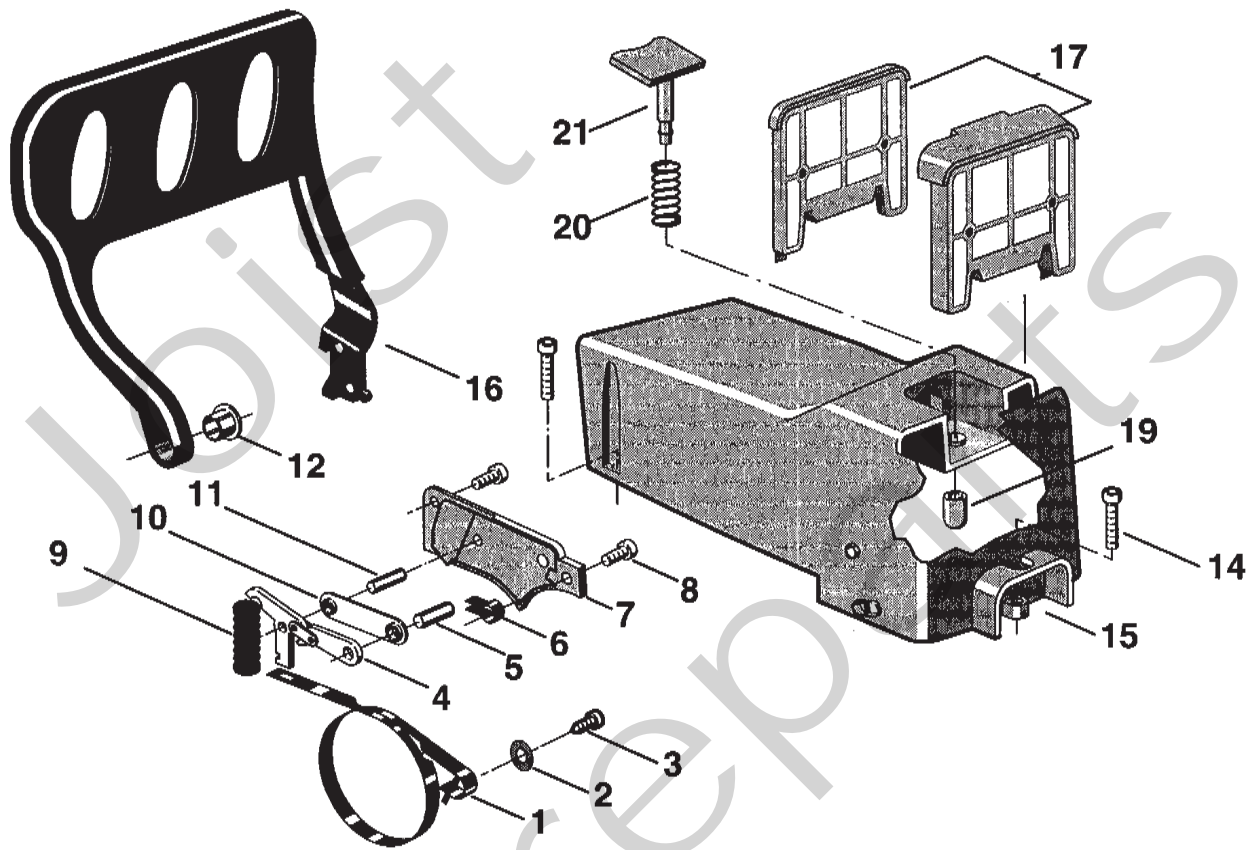

Genuine Spare Parts

Joist
Spareparts
Joist

STIGA
1356A
SPARE PARTS

Utgåva Issue		Bildnr Picture No		SP 340 MC 363 VEVHUS		SP 340 MC 363 CRANKCASE		Sida Page	
2005- 12		1356A						338	
Pos. Fig.	Antal/Quantity			Art nr Part No	Benämning	Description	Sats Kit	Anmärkning Notes	
	4110	MC 363							
X	1	1	1	1911-4208-01	Vevhus kpl.....	Crankcase assy		Inkl. pos 12- 14, 22	
	2	1	1	1911-3534-01	Tanklock	Tank cap			
	3	1	1	1911-3534-01	Tanklock	Tank cap			
	4	1	1	1911-3539-01	Oljepump	Oil pump		D = 8 mm	
	5	1	1	1911-3462-01	Distans	Spacer			
	6	2	2	1911-3247-01	Skruv	Screw			
	7	1	1	1911-3368-01	Hållare	Retainer			
	8	1	1	1911-3225-01	Svärd	Bar		14" (3/8"x0.050)	
	9	1	1	1911-3295-01	Kedjespännskruv	Chain tension screw			
	10	1	1	1911-3942-01	Skruv	Screw			
	11	1	1	1911-3387-01	Kedjespännare	Chain tensioner			
	12	1	1	1911-3445-01	• Lock- oljetillförsel	• Cap- oil supply			
	13	1	1	1911-3952-01	• Förstärkning	• Reinforcement			
	14	1	1	1911-3563-01	• Oljeslang	• Tube			
X	15	1	1	1911-4168-01	Svärdplatta	Bar plate			
	16	1	1	1519-9001-50	Kedja (50E)	Chain (50E)		91VG (3/8")	
	17	1	1	1911-3541-01	Kopplingshus- gul	Clutch housing- yellow		Inkl. pos 20	
X	17	1	1	4252333	Kopplingshus- röd	Clutch housing- red		Inkl. pos 20	
	18	1	1	1911-3505-01	Bränsleledning	Fuel line			
	19	1	1	1911-3150-01	Bränslefilter	Intake filter			
	20	1	1	1911-3296-01	• Mutter	• Nut			
	21	1	1	1911-3938-01	Förstärkning	Reinforcement			
	22	1	1	1911-3560-01	• Andningsventil	• Breather valve			
	23	1	1	1911-3249-01	Skruv	Screw			
	24	1	1	1911-3519-01	Kedjeskydd	Chain cover		14"	
	25	1	1	1911-3557-01	Tbh- påse	Accessory bag			