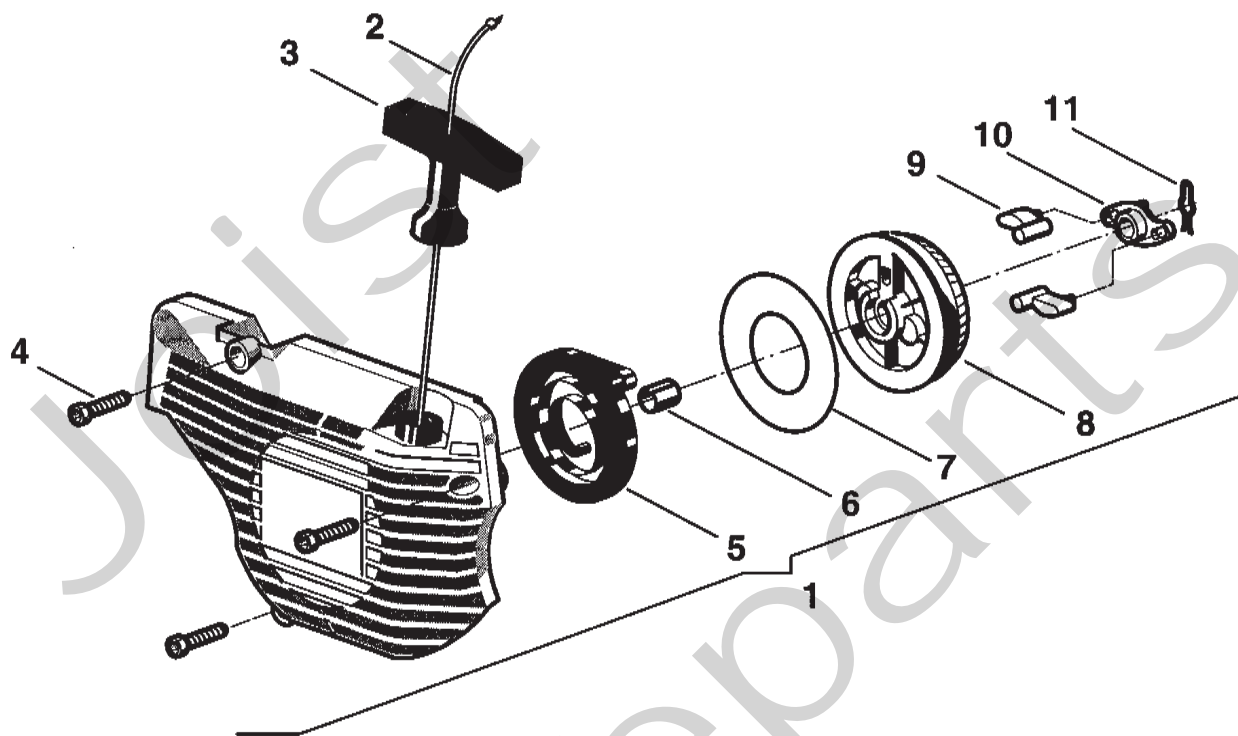

Utgåva Issue		Bildnr Picture No		SP 340 MC 363 START		SP 340 MC 363 STARTER		Sida Page	
Pos. Fig.	Antal/Quantity			Art nr Part No	Benämning	Description	Sats Kit	Anmärkning Notes	
	4110	MC 363							
X 1	1			1911-3542-01	Start kpl- gul	Starter assy- yellow		Inkl. pos 2 - 11	
1		1		4252343	Start kpl- röd	Starter assy- red		Inkl. pos 2 - 11	
2	1	1		1911-3130-01	• Startsnöre	• Starter cord			
3	1	1		1911-3479-01	• Starthandtag	• Starter handle			
4	3	3		1911-3001-01	• Skruv	• Screw			
5	1	1		1911-3176-01	• Startfjäder	• Starter spring			
6	1	1		1911-3372-01	• Bussning	• Bushing			
7	1	1		1911-3096-01	• Skiva	• Disc			
8	1	1		1911-3483-01	• Linhjul	• Starter pulley			
9	2	2		1911-3480-01	• Startspärr	• Starter hook			
10	1	1		1911-3484-01	• Fäste- startspärr	• Guide- starter hook			
11	1	1		1911-3423-01	• Hållare	• Retainer