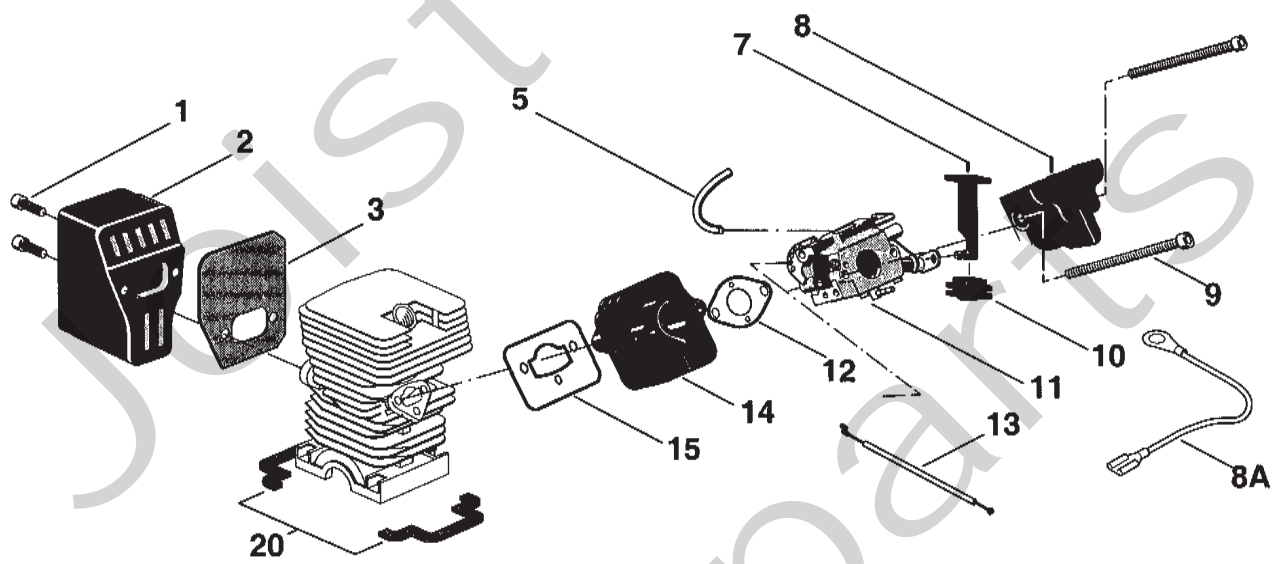

Utgåva Issue		Bildnr Picture No		SP 340 MC 363 FÖRGASARE		SP 340 MC 363 CARBURETTOR		Sida Page	
Pos. Fig.	Antal/Quantity			Art nr Part No	Benämning	Description	Sats Kit	Anmärkning Notes	
	4110	MC 363							
1	2	2		1911-3007-01	Skruv	Screw			
2	1	1		1911-3513-01	Ljuddämpare	Muffler			
3	1	1		1911-3442-01	• Packning	• Gasket			
5	1	1		1911-3506-01	Bränsleledning	Fuel line			
7	1	1		1911-3451-01	Chokereglage	Choke lever			
8	1	1		1911-3990-01	Insugningsrör	Air intake manifold			
8A	1	1		1911-3951-01	Kabel	Cable			
9	2	2		1911-3264-01	Skruv	Screw			
10	1	1		1911-3465-01	Gummihylsa	Grommet			
11	1	1		1911-3562-01	Förgasare kpl.	Carburettor assy		Walbro WT534	
12	1	1		1911-3440-01	• Packning	• Gasket			
13	1	1		1911-3545-01	Gaswire m.hölje	Throttle cable w.sh.			
14	1	1		1911-3485-01	Insugningsrör	Intake manifold			
15	1	1		1911-3444-01	• Packning	• Gasket			
16	1	1		1911-3460-01	• Primerpump	• Primer pump			
17	1	1		1911-3381-01	• Nålventil	• Inlet needle			
18	1	1		1911-3613-01	• Membran- packningssats...	• Diaphragm- gasket set			
19	1	1		1911-3615-01	Packningssats	Gasket set		Inkl. pos 3,12,15,20	
20	2	2		1911-3435-01	• Cylinderpackning	• Cylinder gasket