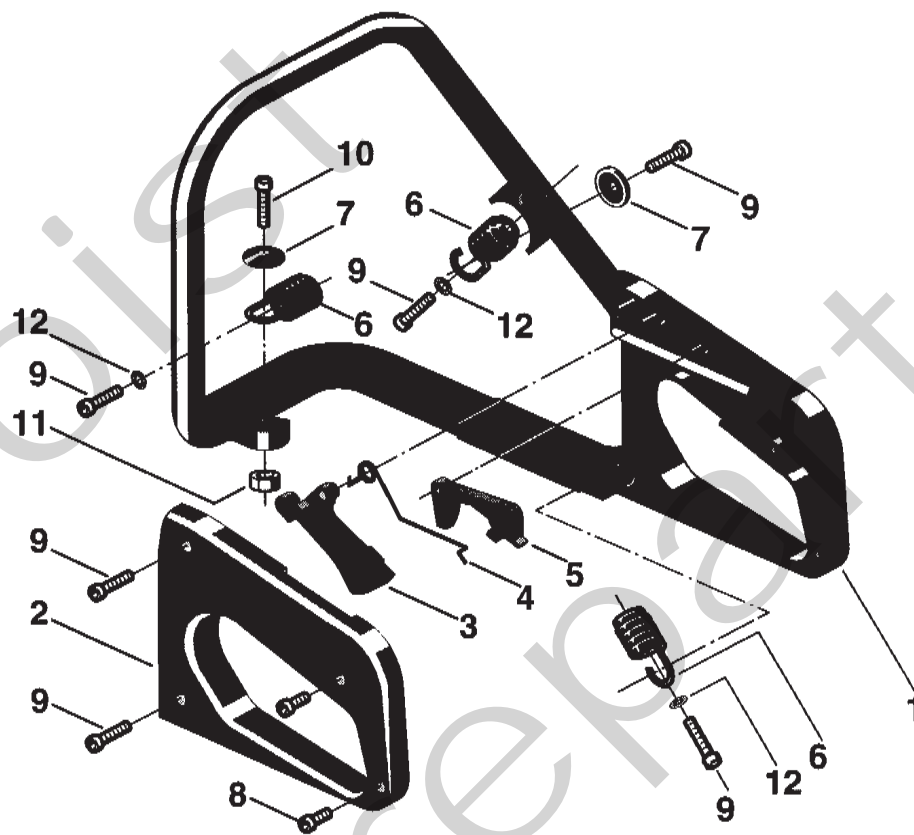

Utgåva Issue		Bildnr Picture No		SP 340 MC 363 HANDTAG		SP 340 MC 363 HANDLE		Sida Page	
Pos. Fig.	Antal/Quantity			Art nr Part No	Benämning	Description	Sats Kit	Anmärkning Notes	
	4110	MC 363							
1	1	1		1911-3573-01	Handtag	Handle			
2	1	1		1911-3574-01	Handtagskåpa	Handle cover			
3	1	1		1911-3453-01	Gasreglage	Throttle lever			
4	1	1		1911-3417-01	Fjäder	Spring			
5	1	1		1911-3454-01	Säkerhetsspärr	Safety lever			
6	3	3		1911-3414-01	Fjäder	Spring			
7	2	2		1911-3367-01	Bricka	Washer			
8	3	3		1911-3002-01	Skruv	Screw			
9	6	6		1911-3248-01	Skruv	Screw			
10	1	1		1911-3007-01	Skruv	Screw			
11	1	1		1911-3022-01	Mutter	Nut			
12	3	3		1911-3015-01	Bricka	Washer