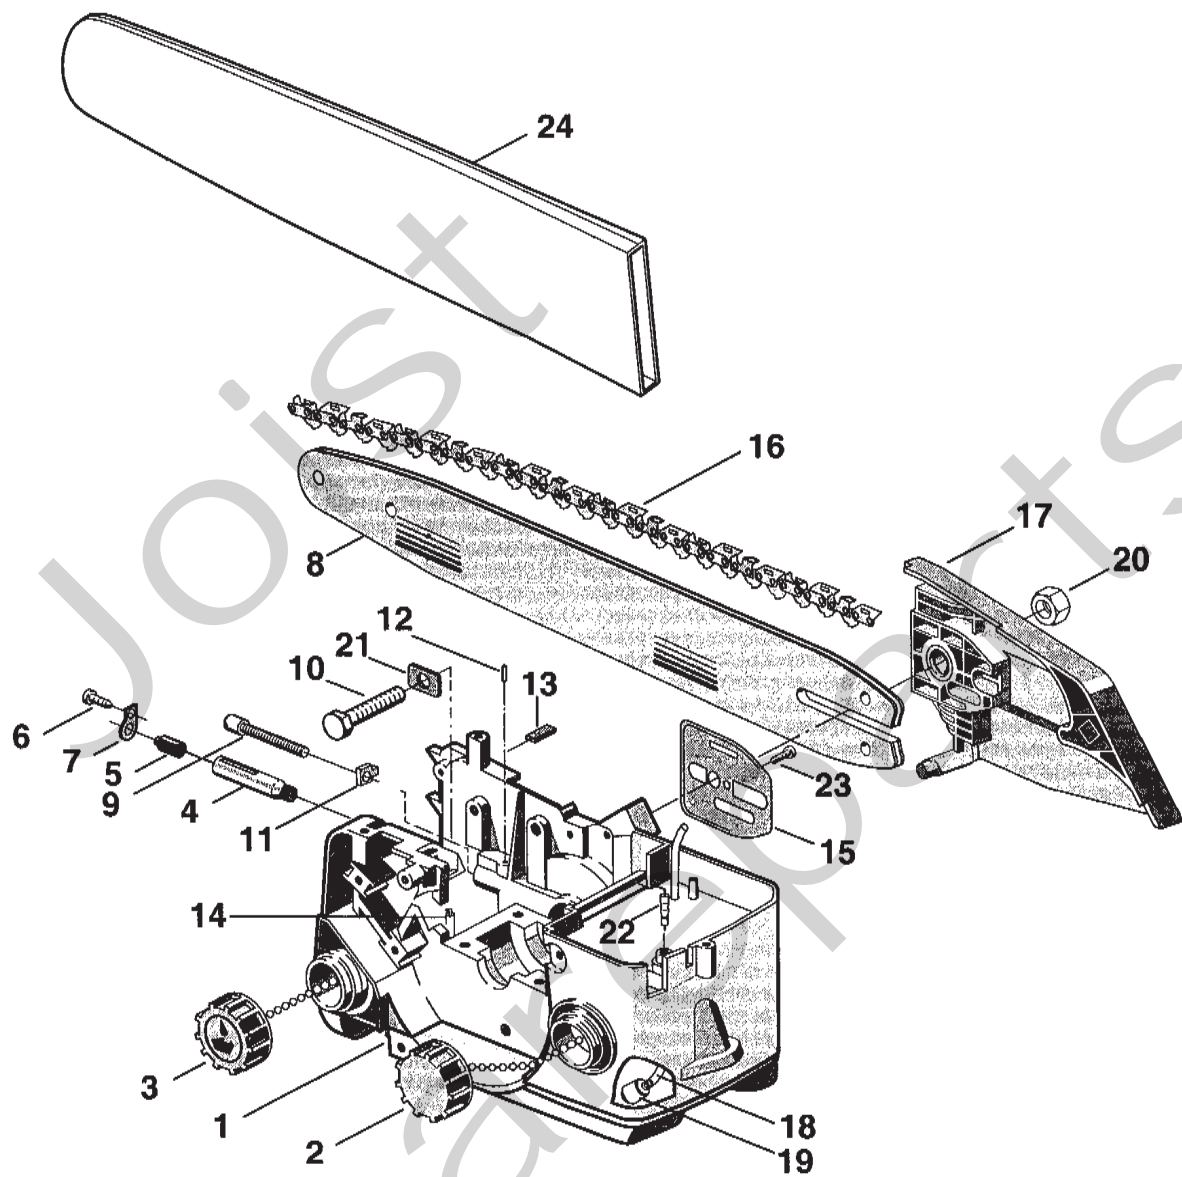

Genuine Spare Parts

Joist
Spareparts
Joist

STIGA
1356A
SPARE PARTS

Utgåva Issue		Bildnr Picture No		SP 340 MC 363 VEVHUS		SP 340 MC 363 CRANKCASE		Sida Page	
2005- 12		1356A						338	
Pos. Fig.	Antal/Quantity			Art nr Part No	Benämning	Description	Sats Kit	Anmärkning Notes	
	4110	MC 363							
X	1	1	1	1911-4208-01	Vevhus kpl.....	Crankcase assy		Inkl. pos 12- 14, 22	
	2	1	1	1911-3534-01	Tanklock	Tank cap			
	3	1	1	1911-3534-01	Tanklock	Tank cap			
	4	1	1	1911-3539-01	Oljepump	Oil pump		D = 8 mm	
	5	1	1	1911-3462-01	Distans	Spacer			
	6	2	2	1911-3247-01	Skruv	Screw			
	7	1	1	1911-3368-01	Hållare	Retainer			
	8	1	1	1911-3225-01	Svärd	Bar		14" (3/8"x0.050)	
	9	1	1	1911-3295-01	Kedjespännskruv	Chain tension screw			
	10	1	1	1911-3942-01	Skruv	Screw			
	11	1	1	1911-3387-01	Kedjespännare	Chain tensioner			
	12	1	1	1911-3445-01	• Lock- oljetillförsel	• Cap- oil supply			
	13	1	1	1911-3952-01	• Förstärkning	• Reinforcement			
	14	1	1	1911-3563-01	• Oljeslang	• Tube			
X	15	1	1	1911-4168-01	Svärdplatta	Bar plate			
	16	1	1	1519-9001-50	Kedja (50E)	Chain (50E)		91VG (3/8")	
	17	1	1	1911-3541-01	Kopplingshus- gul	Clutch housing- yellow		Inkl. pos 20	
X	17	1	1	4252333	Kopplingshus- röd	Clutch housing- red		Inkl. pos 20	
	18	1	1	1911-3505-01	Bränsleledning	Fuel line			
	19	1	1	1911-3150-01	Bränslefilter	Intake filter			
	20	1	1	1911-3296-01	• Mutter	• Nut			
	21	1	1	1911-3938-01	Förstärkning	Reinforcement			
	22	1	1	1911-3560-01	• Andningsventil	• Breather valve			
	23	1	1	1911-3249-01	Skruv	Screw			
	24	1	1	1911-3519-01	Kedjeskydd	Chain cover		14"	
	25	1	1	1911-3557-01	Tbh- påse	Accessory bag			