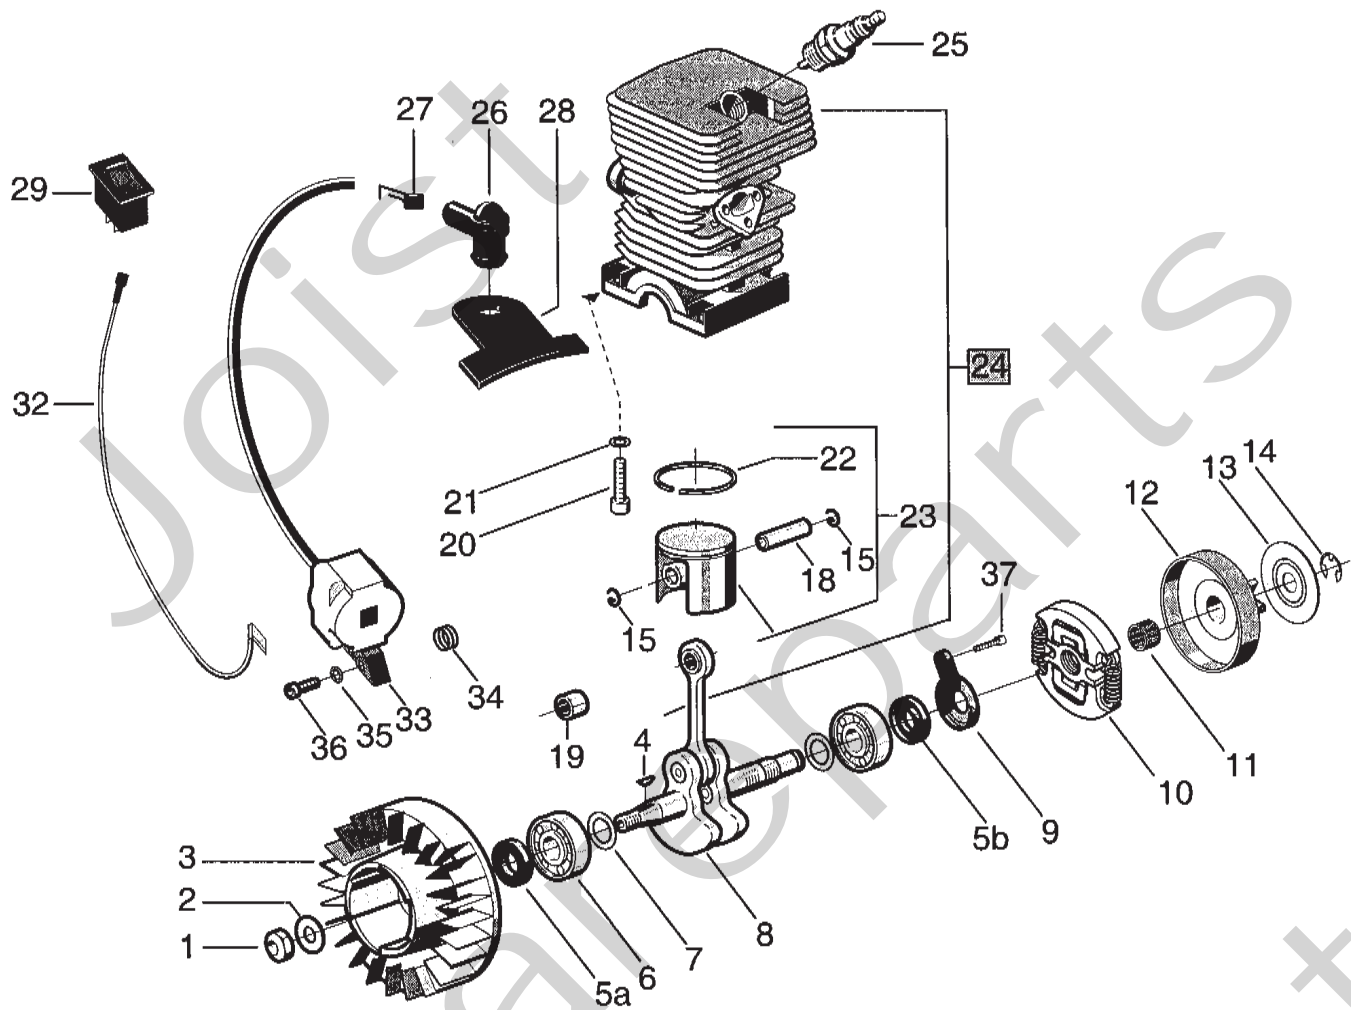

STIGA
1360B
SPARE PARTS

Utgåva Issue		Bildnr Picture No		SP 340 MC 363 CYLINDER VEVAXEL		SP 340 MC 363 CYLINDER CRANKSHAFT		Sida Page
Pos. Fig.	Antal/Quantity			Art nr Part No	Benämning	Description	Sats Kit	Anmärkning Notes
	4110	MC 363						
1	1	1		1911-3280-01	Mutter.....	Nut.....		
2	1	1		1911-3268-01	Bricka.....	Washer.....		
3	1	1		1911-3567-01	Svänghjul.....	Flywheel.....		
4	1	1		1911-3048-01	Svänghjulskil.....	Flywheel key.....		
5a	1	1		1911-3301-01	Tätningring.....	Seal ring.....		
5b	1	1		1911-3302-01	Tätningring.....	Seal ring.....		
6	2	2		1911-3297-01	Kullager.....	Ball bearing.....		
7	2	2		1911-3072-01	Bricka.....	Washer.....		
8	1	1		1911-3532-01	Vevaxel kpl.....	Crankshaft assy.....		Inkl. pos 19
9	1	1		1911-3488-01	Dammskydd.....	Dust guard.....		
10	1	1		1911-3538-01	Koppling.....	Clutch.....		
11	1	1		1911-3041-01	Nållager.....	Needle bearing.....		
12	1	1		1911-3507-01	Kedjedrev.....	Sprocket.....		
13	1	1		1911-3338-01	Drevbricka.....	Sprocket washer.....		
14	1	1		1911-3330-01	Låsring.....	Circlip.....		
15	2	2		1911-3069-01	•• Låsring.....	•• Lock ring.....		
18	1	1		1911-3051-01	•• Kolvbult.....	•• Piston pin.....		
19	1	1		1911-3042-01	• Nållager.....	• Needle bearing.....		
20	4	4		1911-3006-01	Skruv.....	Screw.....		
21	4	4		1911-3274-01	Bricka.....	Washer.....		
22	1	1		1911-3304-01	•• Kolvring.....	•• Piston ring.....		
23	1	1		1911-3861-01	• Kolv kpl.....	• Piston assy.....		Inkl. pos 15, 18, 22
24	1	1		1911-3597-01	Cylinder- kolv kpl.....	Cylinder- piston assy.....		Inkl. pos 23
25	1	1		9400-0258-00	Tändstift.....	Spark plug.....		Champion CJ7Y
26	1	1		1911-3470-01	Tändstiftshatt.....	Spark plug cover.....		
27	1	1		1911-3421-01	Fjäder.....	Spring.....		
28	1	1		1911-3434-01	Skydd.....	Protection.....		
29	1	1		1911-3053-01	Stoppkontakt.....	Stop switch.....		
32	1	1		1911-3321-01	Jordkabel.....	Ground cable.....		
33	1	1		1911-3320-01	Elektronikspole.....	Electronic coil.....		
34	1	1		1911-3418-01	Fjäder.....	Spring.....		
35	2	2		1911-3017-01	Bricka.....	Washer.....		
36	2	2		1911-3251-01	Skruv.....	Screw.....		
37	1	1		1911-3247-01	Skruv.....	Screw.....