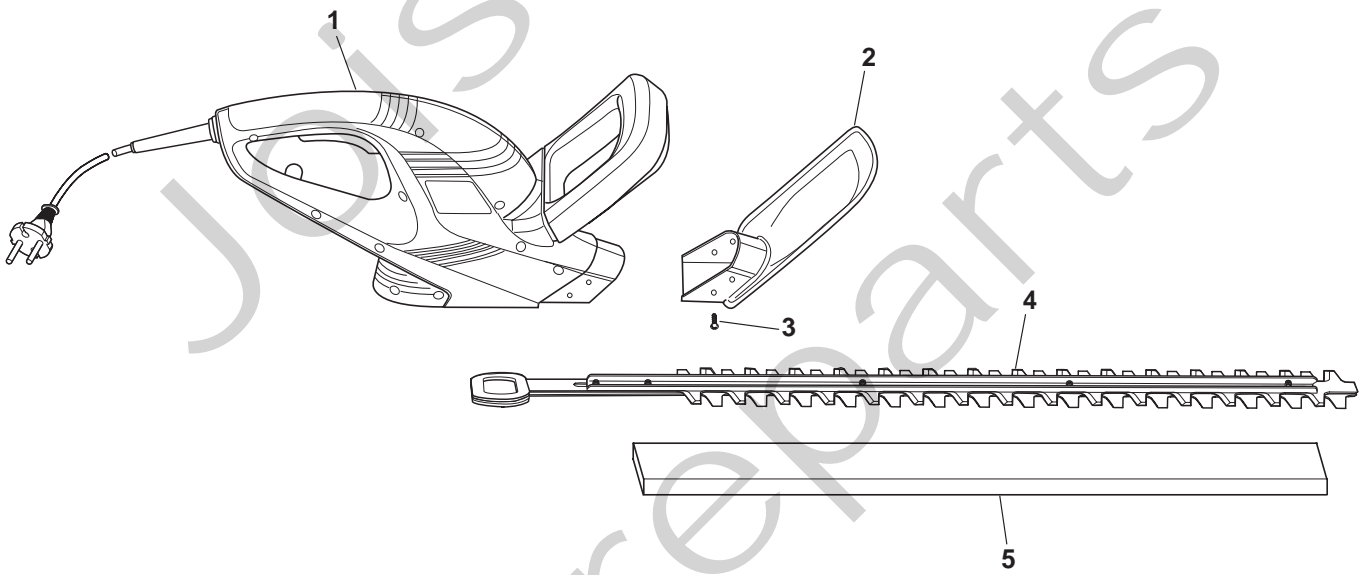

Genuine Spare Parts

Joist
Spareparts
Joist

Utgåva Issue 2008-12		Bildnr Picture No 1956A		SH 47- SH 54 HÄCKSAX		SH 47- SH 54 HEDGE TRIMMER		Sida Page 336	
Pos. Fig.	Antal/Quantity				Art nr Part No	Benämning	Description	Sats Kit	Anmärkning Notes
	5109 -11	5119 -11							
1	1	1			1911-1622-01	Drivenhet- gul	Driving unit- yellow		
2	1	1			1911-1623-01	Handskydd.....	Hand guard		
3	4	4			1911-1624-01	Skruv	Screw		
4		1			1911-1625-01	Kniv	Blade		L = 55 cm
4	1				1911-1626-01	Kniv	Blade		L = 45 cm
5	1				1911-1632-01	Knivskydd.....	Blade cover		
5		1			1911-1633-01	Knivskydd.....	Blade cover		